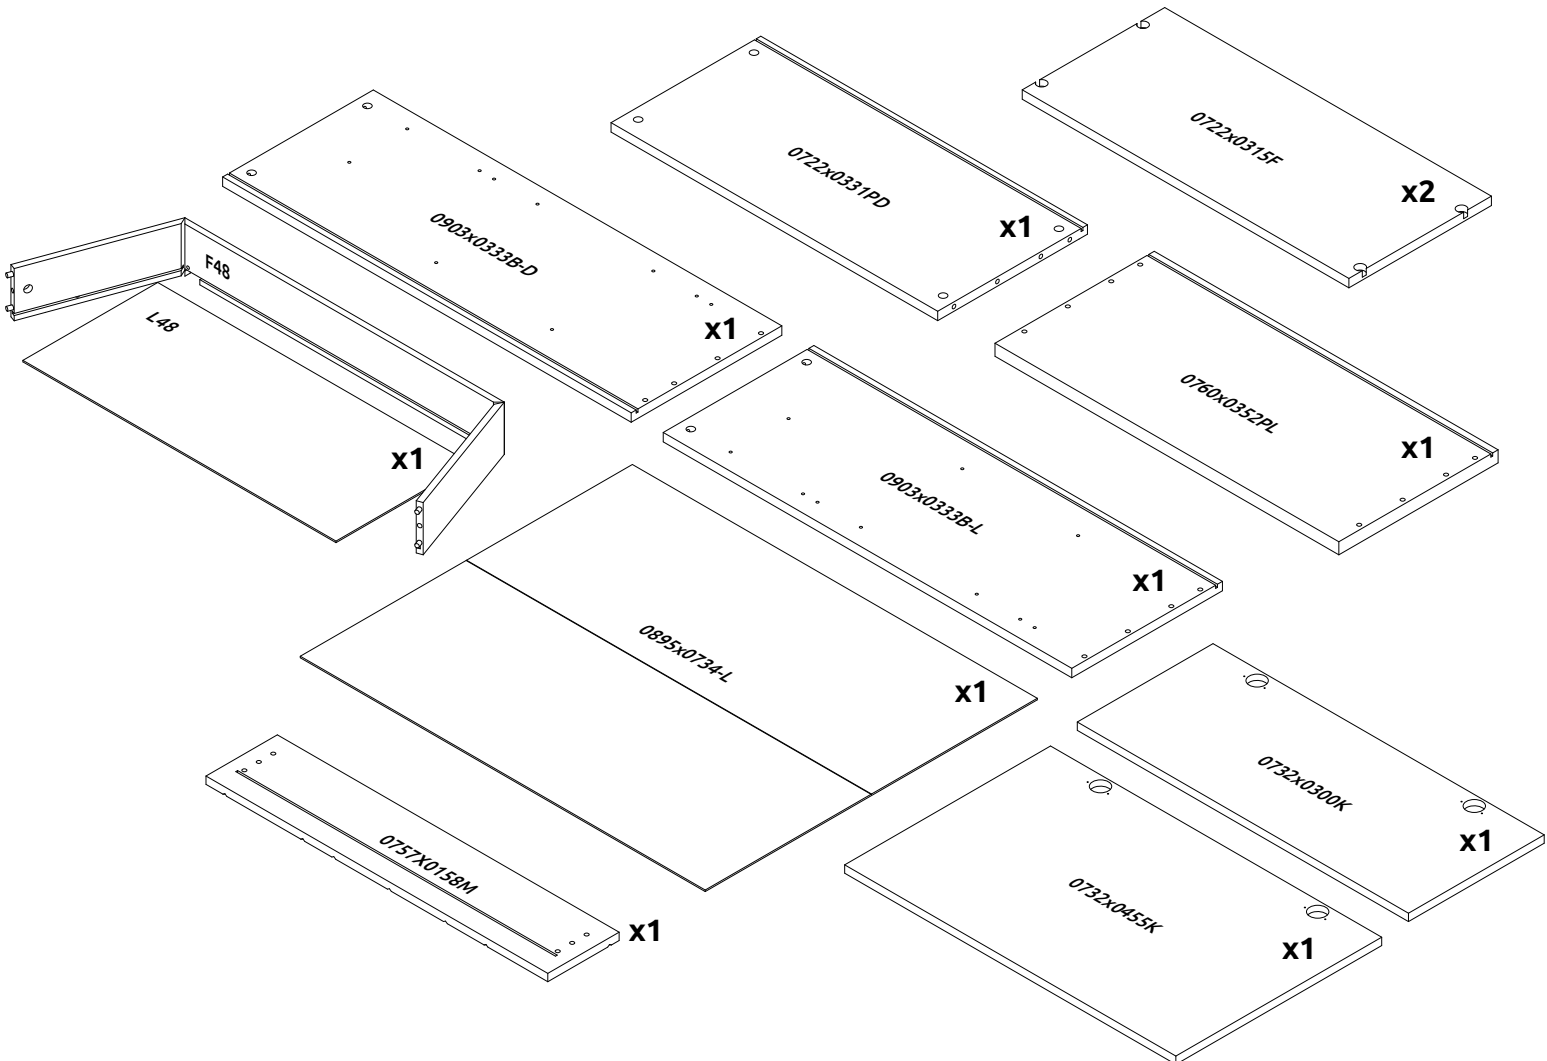

**AVIS-CPL21**  
 LHW - 760x1008x352  
 06.07.2022

1

2

3

4

**5**

**6**

10