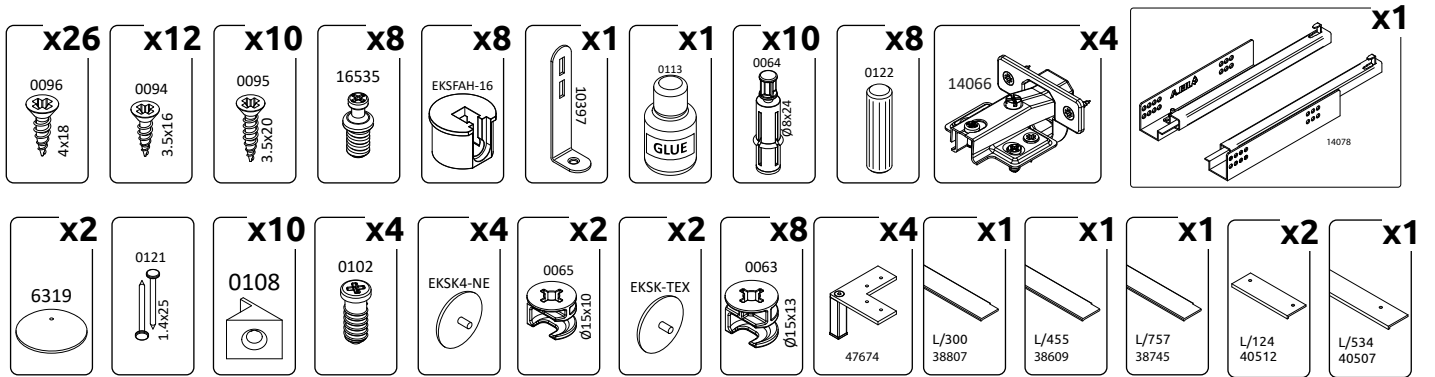

**AVIS-CPL21**  
 LHW - 760x1008x352  
 06.07.2022

1

2

3

4

**5**

**6**

10