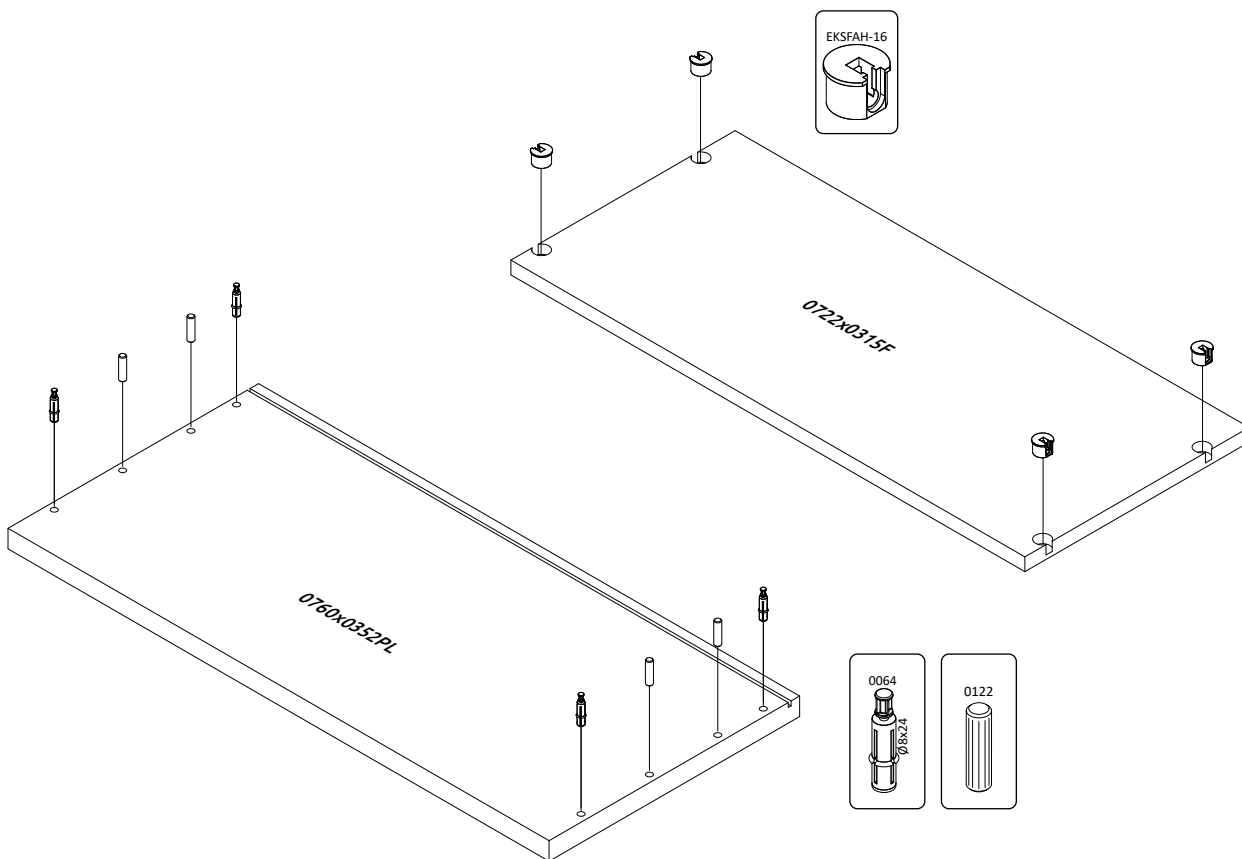

**AVIS-CPL21**  
 LHW - 760x1008x352  
 06.07.2022

1

2

3

4

**5**

**6**

10