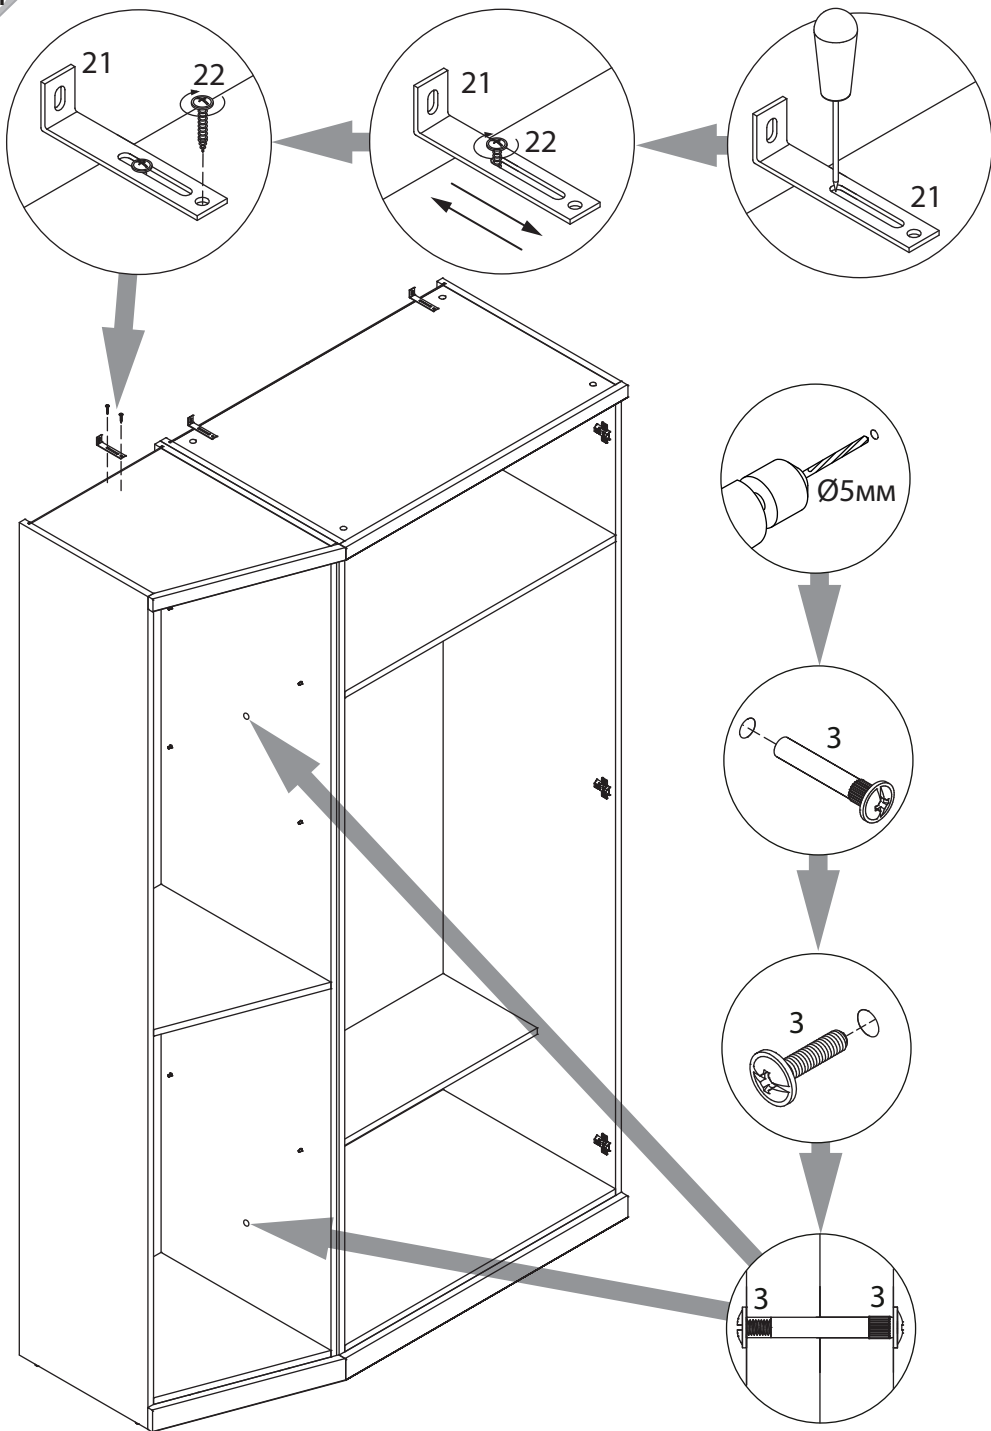

EAC

инструкция по сборке

Шкаф

арт. 1488

левый

правый

габаритные размеры

высота: 2305 мм

2

1 15/18 уп.1 x8	2 уп.1 x8	3 уп.1 x2	4 Ø15 уп.1 x8	5 3.5x16 уп.1 x14
6 3x16 уп.1 x8	7 RV8 уп.1 x4	8 Ø5 уп.1 x1	9 уп.1 x2	10 уп.1 x4
11 M4x25 уп.1 x2	12 уп.1 x1	13 Ø5 уп.1 x12	14 уп.1 x3	15 уп.1 x3
16 уп.1 x1	17 VB35M/19 уп.1 x4	18 уп.1 x4	19 уп.1 x4	20 Ø8 уп.1 x10
21 уп.1 x1	22 3.5x16 уп.1 x2	23 уп.1 x3	24 уп.1 x3	25 уп.1 x3

5

6

17

16

7

8

15

14