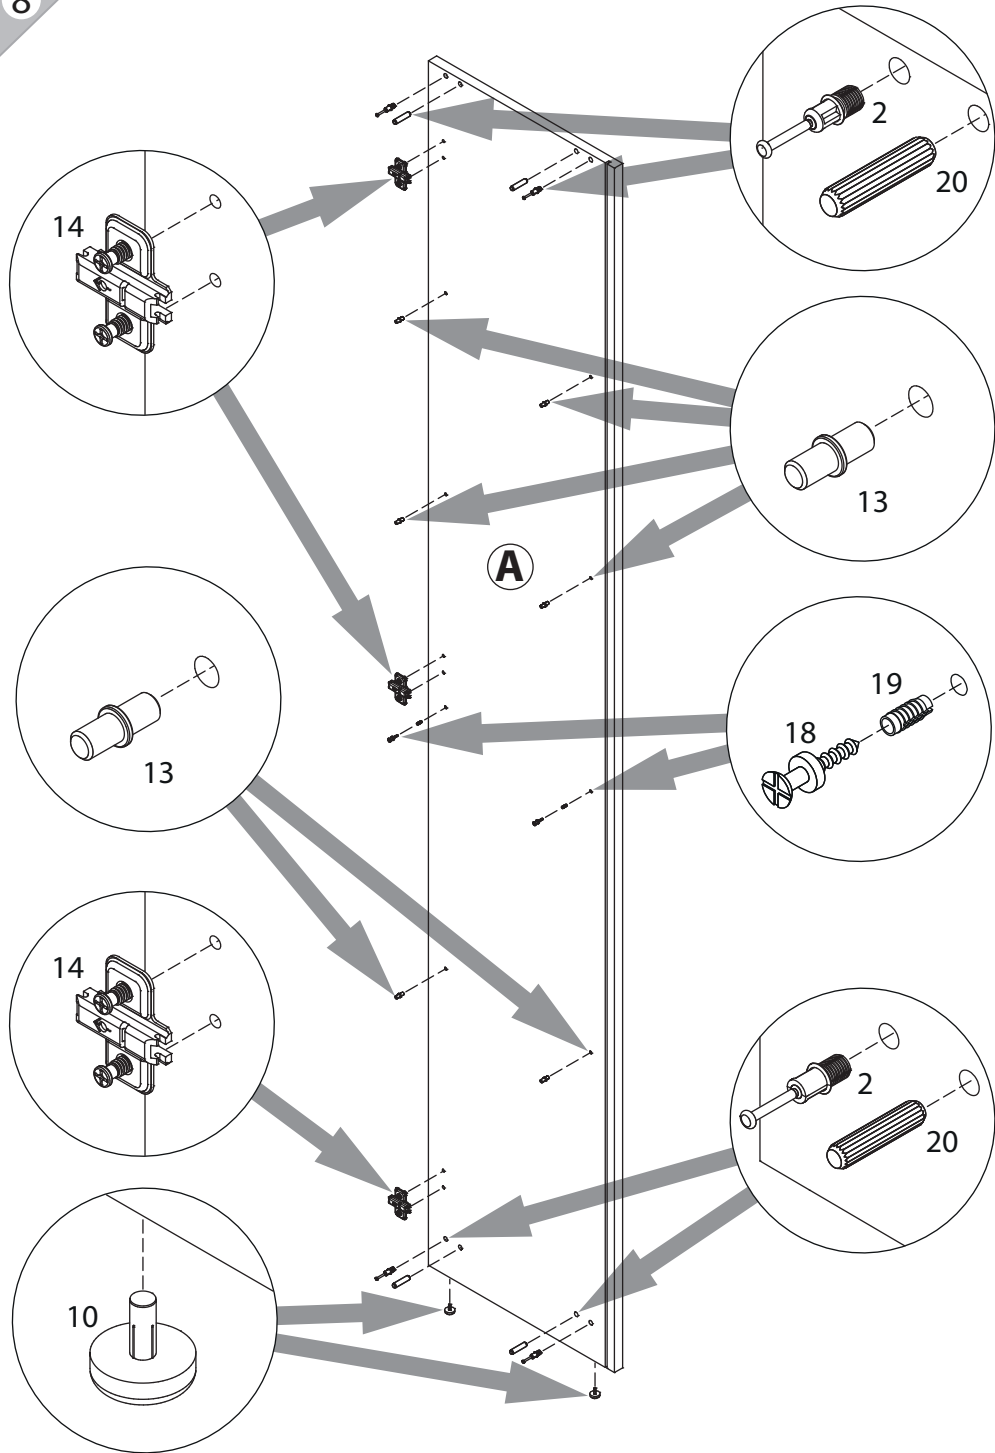

EAC

инструкция по сборке

Шкаф

арт. 1488

левый

правый

габаритные размеры

высота: 2305 мм

2

1 15/18 уп.1 x8	2 уп.1 x8	3 уп.1 x2	4 Ø15 уп.1 x8	5 3.5x16 уп.1 x14
6 3x16 уп.1 x8	7 RV8 уп.1 x4	8 Ø5 уп.1 x1	9 уп.1 x2	10 уп.1 x4
11 M4x25 уп.1 x2	12 уп.1 x1	13 Ø5 уп.1 x12	14 уп.1 x3	15 уп.1 x3
16 уп.1 x1	17 VB35M/19 уп.1 x4	18 уп.1 x4	19 уп.1 x4	20 Ø8 уп.1 x10
21 уп.1 x1	22 3.5x16 уп.1 x2	23 уп.1 x3	24 уп.1 x3	25 уп.1 x3

5

6

17

16

7

8

15

14

9

10

11

13

12