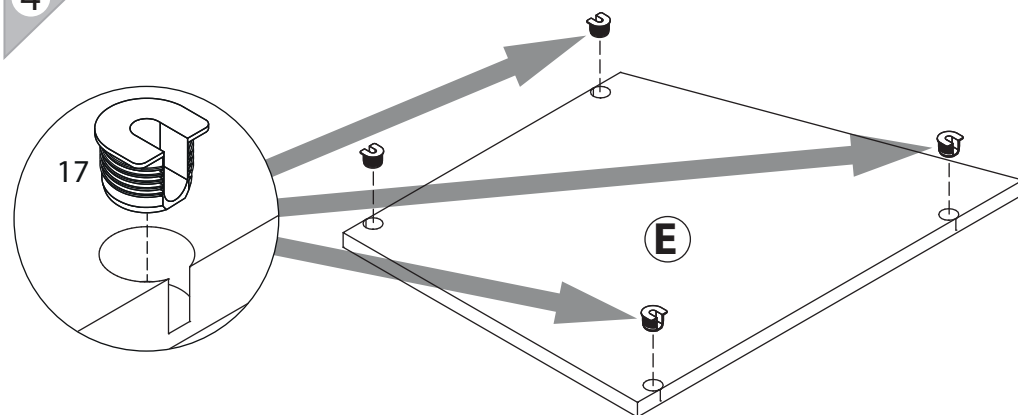

правый

поз.	название детали	№ упак.	кол-во, шт.	длина, мм	ширина, мм	
					лев.	прав.
A	Стенка боковая левая	1	1	2300	410	562
B	Стенка боковая правая	1	1	2300	562	410
C	Крышка	1	1	414	542	
D	Дно	1	1	414	542	
E	Полка стяжная	1	1	414	542	
F	Полка вкладная	1	3	411	541	
H	Стенка задняя	1	1	2238	426	
K	Планка декоративная	1	1	486	35	
L	Цоколь	1	1	486	60	
M	Дверь арт. 9904	1	1	2196	472	

2

1 15/18 уп.1 x8	2 уп.1 x8	3 уп.1 x2	4 Ø15 уп.1 x8	5 3.5x16 уп.1 x14
6 3x16 уп.1 x8	7 RV8 уп.1 x4	8 Ø5 уп.1 x1	9 уп.1 x2	10 уп.1 x4
11 M4x25 уп.1 x2	12 уп.1 x1	13 Ø5 уп.1 x12	14 уп.1 x3	15 уп.1 x3
16 уп.1 x1	17 VB35M/19 уп.1 x4	18 уп.1 x4	19 уп.1 x4	20 Ø8 уп.1 x10
21 уп.1 x1	22 3.5x16 уп.1 x2	23 уп.1 x3	24 уп.1 x3	25 уп.1 x3