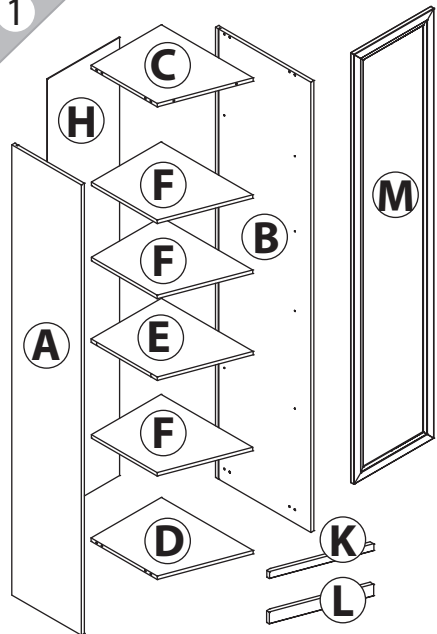

EAC

инструкция по сборке

Шкаф

арт. 1488

левый

правый

габаритные размеры

высота: 2305 мм

ширина: 450 мм

глубина: 591 мм

единая справочная служба:

8 800 100-50-22

(звонок по России бесплатный)

LAZURIT

1

левый

правый

поз.	название детали	№ упак.	кол-во, шт.	длина, мм	ширина, мм	
					лев.	прав.
A	Стенка боковая левая	1	1	2300	410	562
B	Стенка боковая правая	1	1	2300	562	410
C	Крышка	1	1	414	542	
D	Дно	1	1	414	542	
E	Полка стяжная	1	1	414	542	
F	Полка вкладная	1	3	411	541	
H	Стенка задняя	1	1	2238	426	
K	Планка декоративная	1	1	486	35	
L	Цоколь	1	1	486	60	
M	Дверь арт. 9904	1	1	2196	472	

2

1 15/18 уп.1 x8	2 уп.1 x8	3 уп.1 x2	4 Ø15 уп.1 x8	5 3.5x16 уп.1 x14
6 3x16 уп.1 x8	7 RV8 уп.1 x4	8 Ø5 уп.1 x1	9 уп.1 x2	10 уп.1 x4
11 M4x25 уп.1 x2	12 уп.1 x1	13 Ø5 уп.1 x12	14 уп.1 x3	15 уп.1 x3
16 уп.1 x1	17 VB35M/19 уп.1 x4	18 уп.1 x4	19 уп.1 x4	20 Ø8 уп.1 x10
21 уп.1 x1	22 3.5x16 уп.1 x2	23 уп.1 x3	24 уп.1 x3	25 уп.1 x3