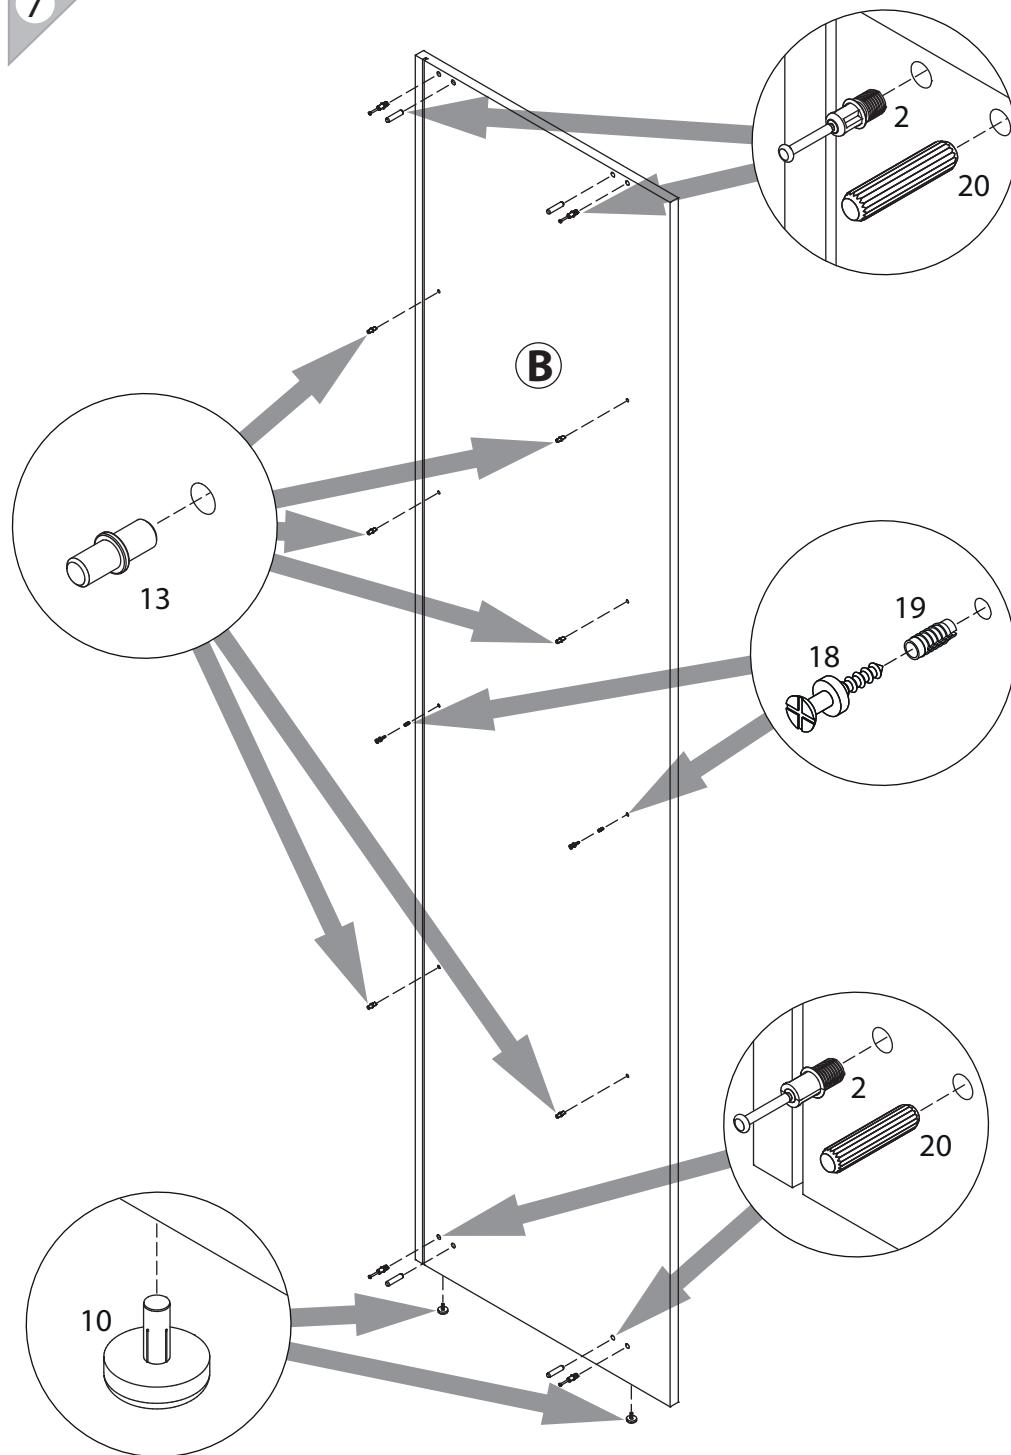

EAC

инструкция по сборке

Шкаф

арт. 1488

левый

правый

габаритные размеры

высота: 2305 мм

2

1 15/18 уп.1 x8	2 уп.1 x8	3 уп.1 x2	4 Ø15 уп.1 x8	5 3.5x16 уп.1 x14
6 3x16 уп.1 x8	7 RV8 уп.1 x4	8 Ø5 уп.1 x1	9 уп.1 x2	10 уп.1 x4
11 M4x25 уп.1 x2	12 уп.1 x1	13 Ø5 уп.1 x12	14 уп.1 x3	15 уп.1 x3
16 уп.1 x1	17 VB35M/19 уп.1 x4	18 уп.1 x4	19 уп.1 x4	20 Ø8 уп.1 x10
21 уп.1 x1	22 3.5x16 уп.1 x2	23 уп.1 x3	24 уп.1 x3	25 уп.1 x3

5

6

17

16

7

8

15

14

9

10

11

13

12