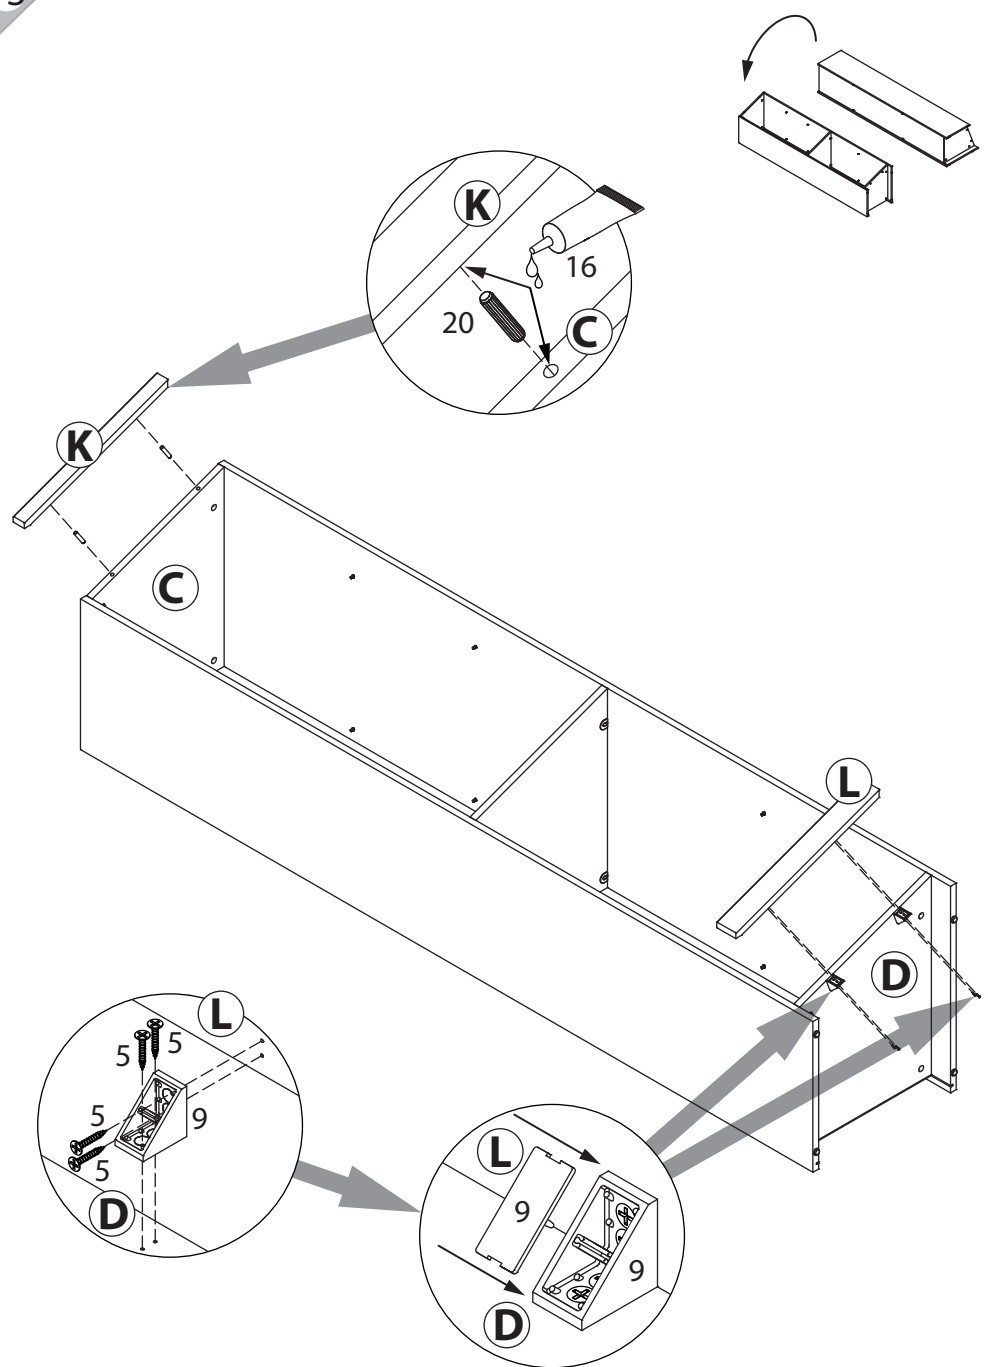

EAC

инструкция по сборке

Шкаф

арт. 1488

левый

правый

габаритные размеры

высота: 2305 мм

2

1 15/18 уп.1 x8	2 уп.1 x8	3 уп.1 x2	4 Ø15 уп.1 x8	5 3.5x16 уп.1 x14
6 3x16 уп.1 x8	7 RV8 уп.1 x4	8 Ø5 уп.1 x1	9 уп.1 x2	10 уп.1 x4
11 M4x25 уп.1 x2	12 уп.1 x1	13 Ø5 уп.1 x12	14 уп.1 x3	15 уп.1 x3
16 уп.1 x1	17 VB35M/19 уп.1 x4	18 уп.1 x4	19 уп.1 x4	20 Ø8 уп.1 x10
21 уп.1 x1	22 3.5x16 уп.1 x2	23 уп.1 x3	24 уп.1 x3	25 уп.1 x3

9

10

11

13

12