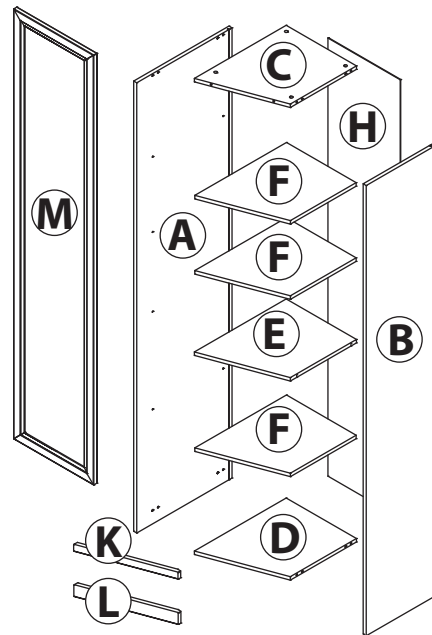

EAC

инструкция по сборке

Шкаф

арт. 1488

левый

правый

габаритные размеры

высота: 2305 мм

ширина: 450 мм

глубина: 591 мм

единая справочная служба:

8 800 100-50-22

(звонок по России бесплатный)

LAZURIT

1

левый

правый

поз.	название детали	№ упак.	кол-во, шт.	длина, мм	ширина, мм	
					лев.	прав.
A	Стенка боковая левая	1	1	2300	410	562
B	Стенка боковая правая	1	1	2300	562	410
C	Крышка	1	1	414	542	
D	Дно	1	1	414	542	
E	Полка стяжная	1	1	414	542	
F	Полка вкладная	1	3	411	541	
H	Стенка задняя	1	1	2238	426	
K	Планка декоративная	1	1	486	35	
L	Цоколь	1	1	486	60	
M	Дверь арт. 9904	1	1	2196	472	

2

1 15/18 уп.1 x8	2 уп.1 x8	3 уп.1 x2	4 Ø15 уп.1 x8	5 3.5x16 уп.1 x14
6 3x16 уп.1 x8	7 RV8 уп.1 x4	8 Ø5 уп.1 x1	9 уп.1 x2	10 уп.1 x4
11 M4x25 уп.1 x2	12 уп.1 x1	13 Ø5 уп.1 x12	14 уп.1 x3	15 уп.1 x3
16 уп.1 x1	17 VB35M/19 уп.1 x4	18 уп.1 x4	19 уп.1 x4	20 Ø8 уп.1 x10
21 уп.1 x1	22 3.5x16 уп.1 x2	23 уп.1 x3	24 уп.1 x3	25 уп.1 x3