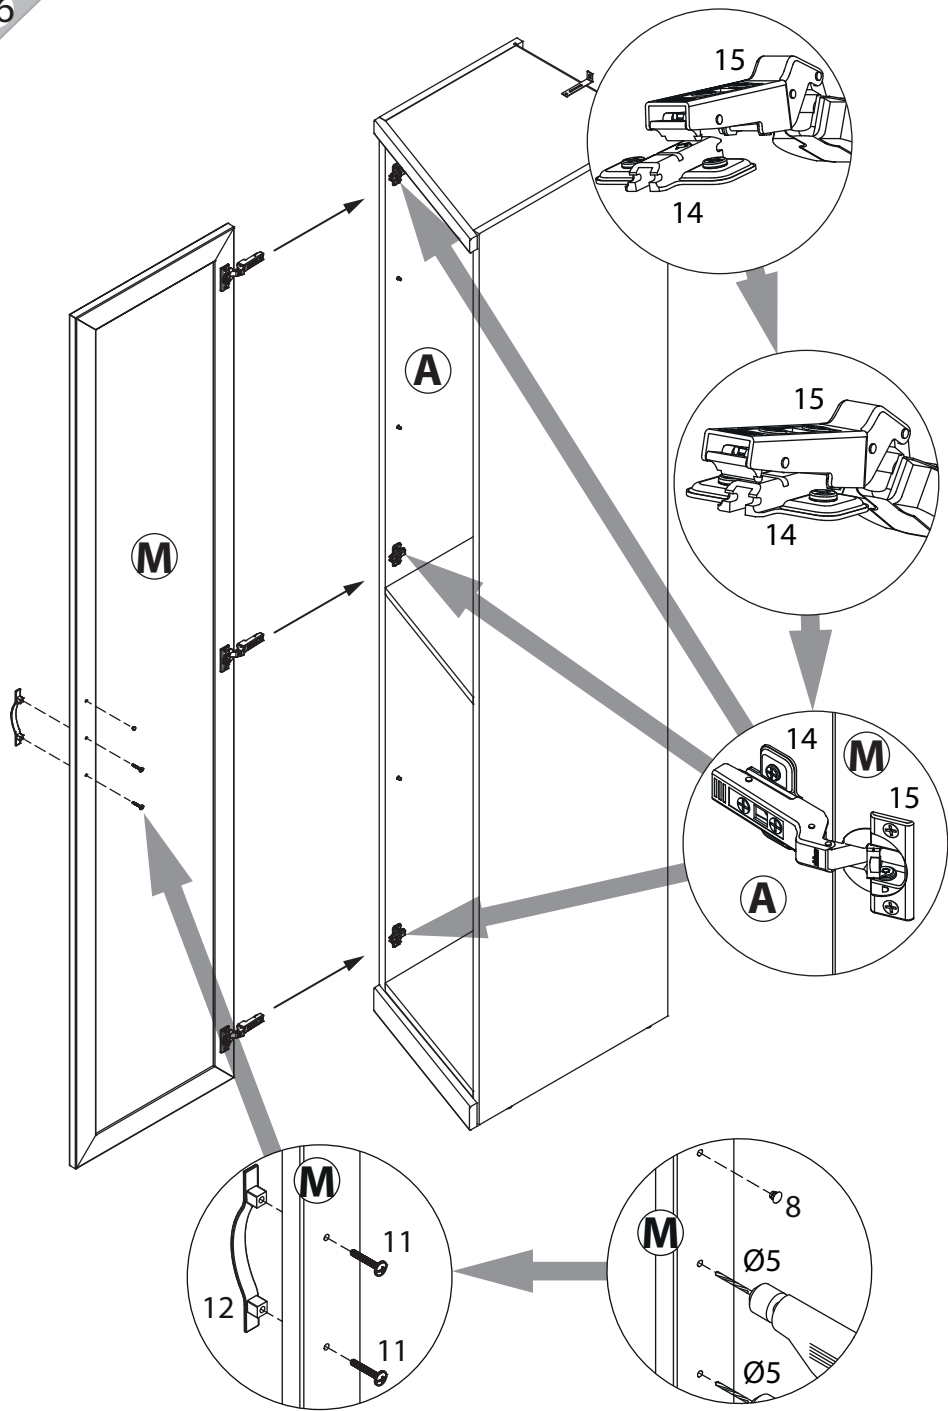

EAC

инструкция по сборке

Шкаф

арт. 1488

левый

правый

габаритные размеры

высота: 2305 мм

2

1 15/18 уп.1 x8	2 уп.1 x8	3 уп.1 x2	4 Ø15 уп.1 x8	5 3.5x16 уп.1 x14
6 3x16 уп.1 x8	7 RV8 уп.1 x4	8 Ø5 уп.1 x1	9 уп.1 x2	10 уп.1 x4
11 M4x25 уп.1 x2	12 уп.1 x1	13 Ø5 уп.1 x12	14 уп.1 x3	15 уп.1 x3
16 уп.1 x1	17 VB35M/19 уп.1 x4	18 уп.1 x4	19 уп.1 x4	20 Ø8 уп.1 x10
21 уп.1 x1	22 3.5x16 уп.1 x2	23 уп.1 x3	24 уп.1 x3	25 уп.1 x3

5

6

17

16

7

8

15

14

9

10

11

13

12