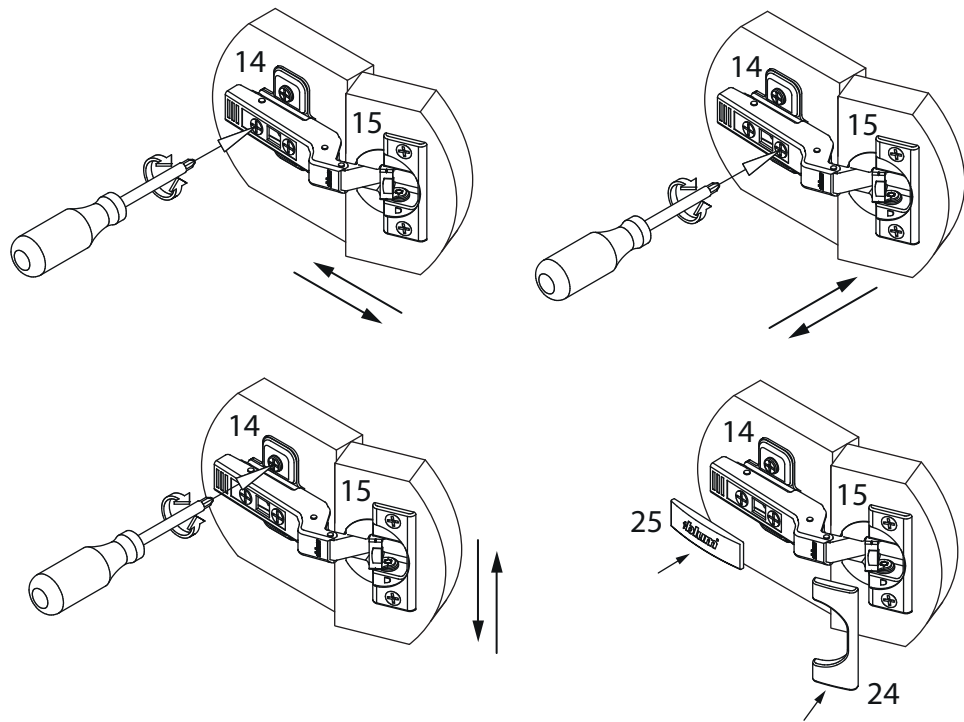

EAC

инструкция по сборке

Шкаф

арт. 1488

левый

правый

габаритные размеры

высота: 2305 мм

правый

поз.	название детали	№ упак.	кол-во, шт.	длина, мм	ширина, мм	
					лев.	прав.
A	Стенка боковая левая	1	1	2300	410	562
B	Стенка боковая правая	1	1	2300	562	410
C	Крышка	1	1	414	542	
D	Дно	1	1	414	542	
E	Полка стяжная	1	1	414	542	
F	Полка вкладная	1	3	411	541	
H	Стенка задняя	1	1	2238	426	
K	Планка декоративная	1	1	486	35	
L	Цоколь	1	1	486	60	
M	Дверь арт. 9904	1	1	2196	472	

2

1 15/18 уп.1 x8	2 уп.1 x8	3 уп.1 x2	4 Ø15 уп.1 x8	5 3.5x16 уп.1 x14
6 3x16 уп.1 x8	7 RV8 уп.1 x4	8 Ø5 уп.1 x1	9 уп.1 x2	10 уп.1 x4
11 M4x25 уп.1 x2	12 уп.1 x1	13 Ø5 уп.1 x12	14 уп.1 x3	15 уп.1 x3
16 уп.1 x1	17 VB35M/19 уп.1 x4	18 уп.1 x4	19 уп.1 x4	20 Ø8 уп.1 x10
21 уп.1 x1	22 3.5x16 уп.1 x2	23 уп.1 x3	24 уп.1 x3	25 уп.1 x3