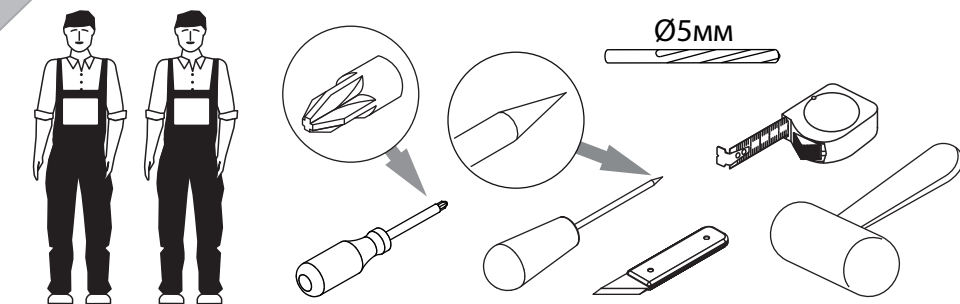

правый

поз.	название детали	№ упак.	кол-во, шт.	длина, мм	ширина, мм	
					лев.	прав.
A	Стенка боковая левая	1	1	2300	410	562
B	Стенка боковая правая	1	1	2300	562	410
C	Крышка	1	1	414	542	
D	Дно	1	1	414	542	
E	Полка стяжная	1	1	414	542	
F	Полка вкладная	1	3	411	541	
H	Стенка задняя	1	1	2238	426	
K	Планка декоративная	1	1	486	35	
L	Цоколь	1	1	486	60	
M	Дверь арт. 9904	1	1	2196	472	

2