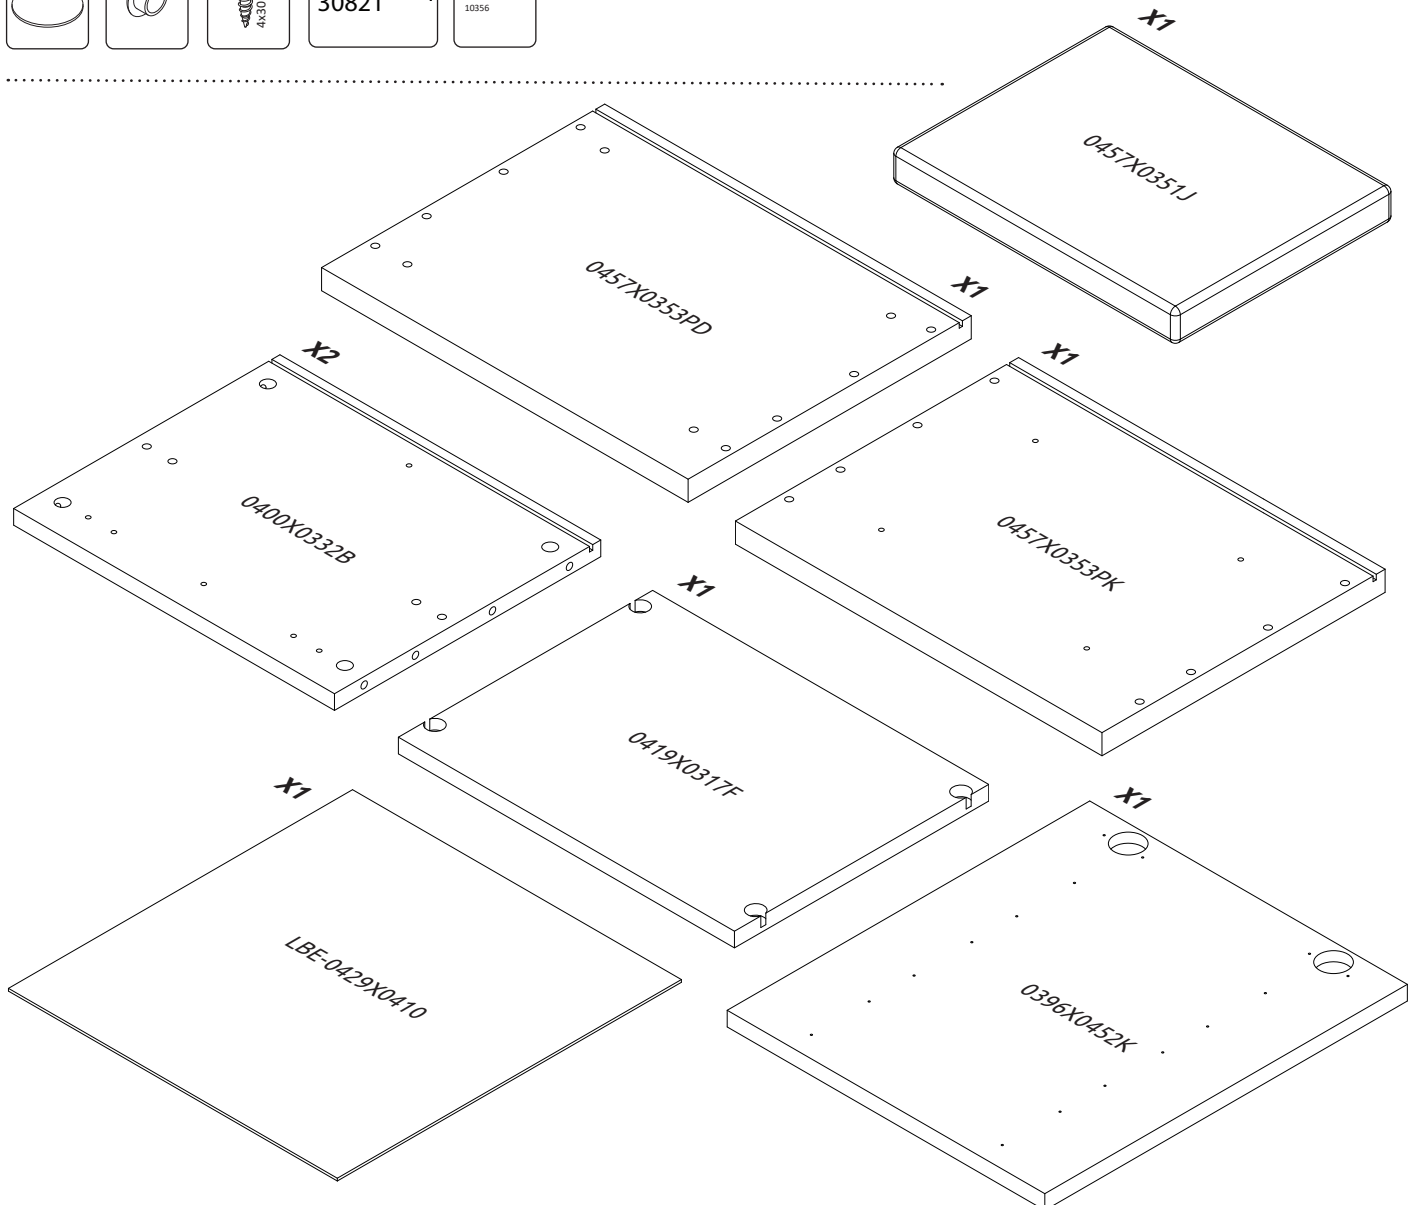

**PIANO-K1**  
LHW - 457x525x353  
13. 10. 2021

5

6

7

8