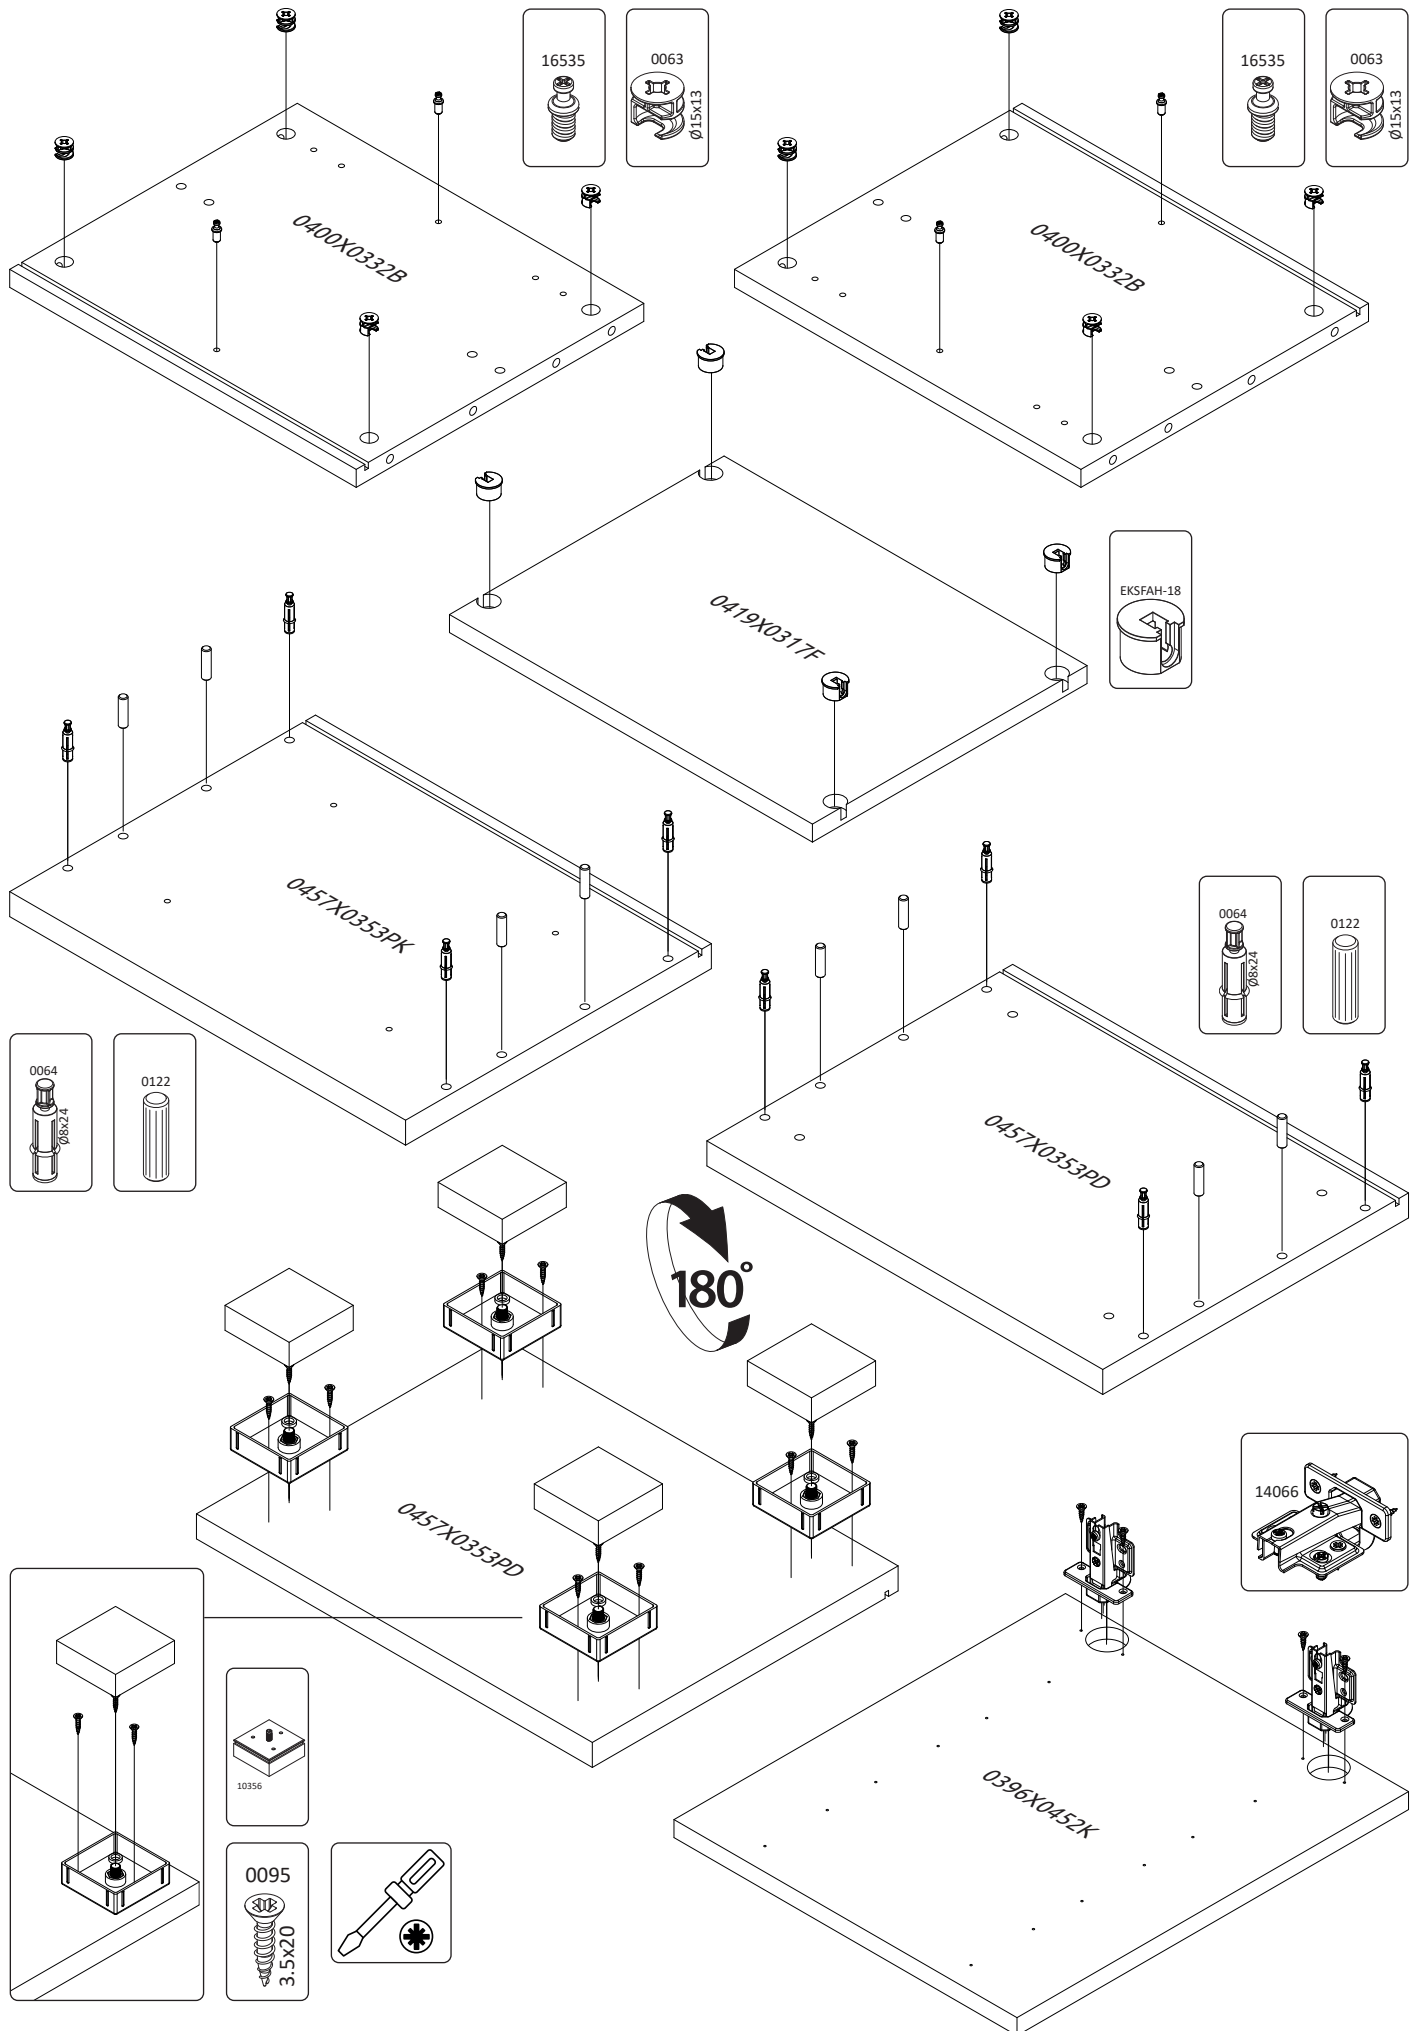

**PIANO-K1**  
LHW - 457x525x353  
13. 10. 2021

5

6

7

8