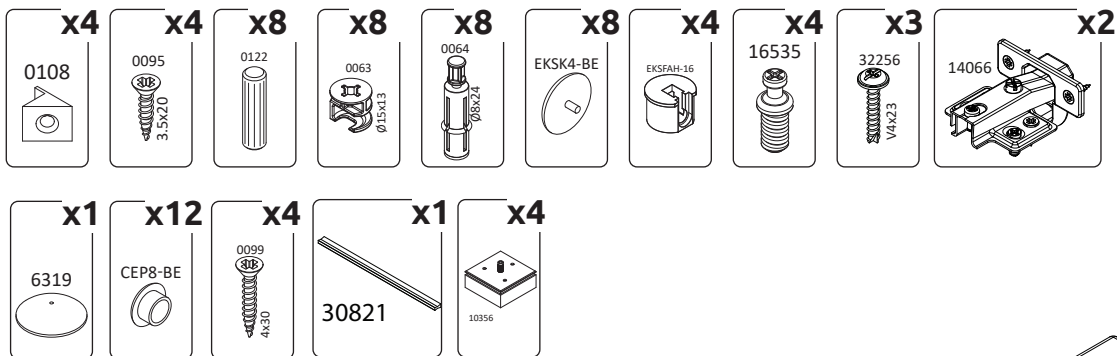

**PIANO-K1**  
LHW - 457x525x353  
13. 10. 2021

5

6

7

8