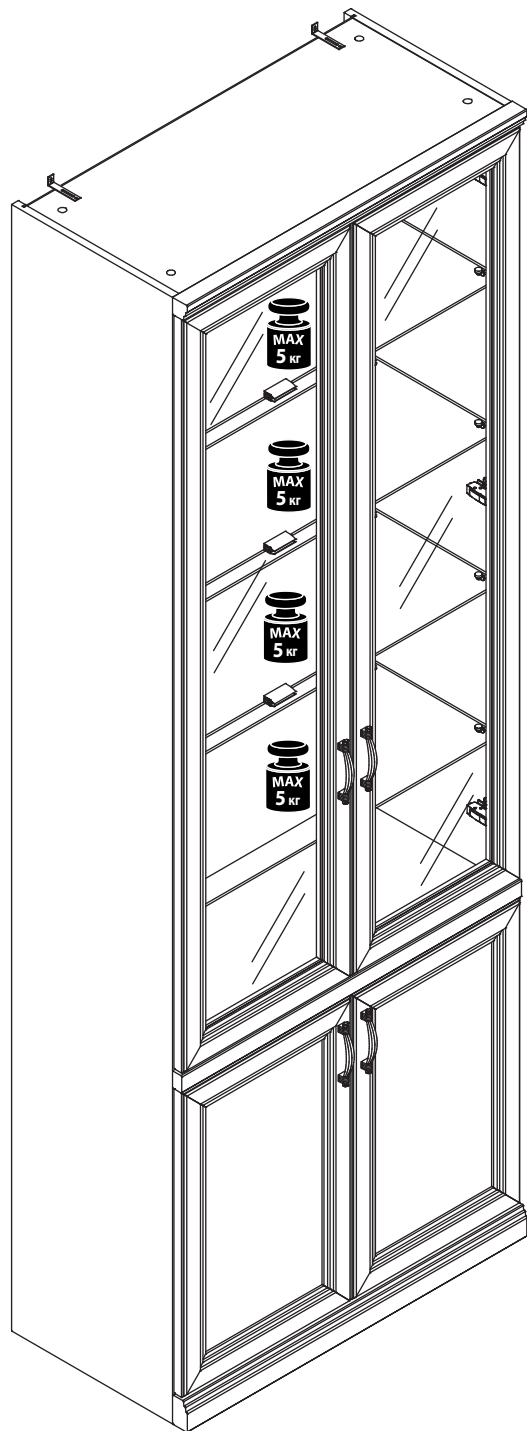

инструкция по сборке

Шкаф арт. 2175

габаритные размеры

высота: 2304 мм
ширина: 801 мм
глубина: 415 мм

единая справочная служба:
8 800 100-50-22
(звонок по России бесплатный)

LAZURIT

1

поз.	Название детали	№ упак.	кол-во, шт.	длина, мм	ширина, мм
A	Стенка боковая левая	1	1	2300	380
B	Стенка боковая правая	1	1	2300	380
C	Крышка	2	1	768	359
D	Дно	2	1	768	359
E	Полка стекло	3	4	766	342
F	Полка стяжная	2	1	768	359
G	Полка стяжная	2	1	768	358
H	Стенка задняя левая	1	1	2237	389
I	Стенка задняя правая	1	1	2237	389
J	Планка декоративная	2	1	801	35
K	Цоколь	2	1	801	60
L	Планка декоративная	2	1	801	35
M	Планка декоративная	2	2	768	28
N	Дверь арт. 2101	1	2	1538	396
O	Дверь арт. 2102	1	2	621	396

24

25

1  уп.2 x16	2  уп.2 x24	3  уп.2 x8	4  уп.2 x17	5  уп.2 x8
6  уп.2 x12	7  уп.2 x1	8  уп.2 x16	9  уп.2 x12	10  уп.2 x2
11  уп.2 x4	12  уп.1 x1	13  уп.2 x4	14  уп.2 x4	15  уп.2 x4
16  уп.2 x10	17  уп.2 x4	18  уп.2 x8	19  уп.2 x4	20  уп.2 x2
21  уп.2 x2	22  уп.2 x4	23  уп.2 x4	24  уп.2 x2	25  уп.2 x4
26  уп.2 x10	27  уп.2 x10	28  уп.2 x10	29  уп.2 x16	30  уп.2 x4
31  уп.2 x8				