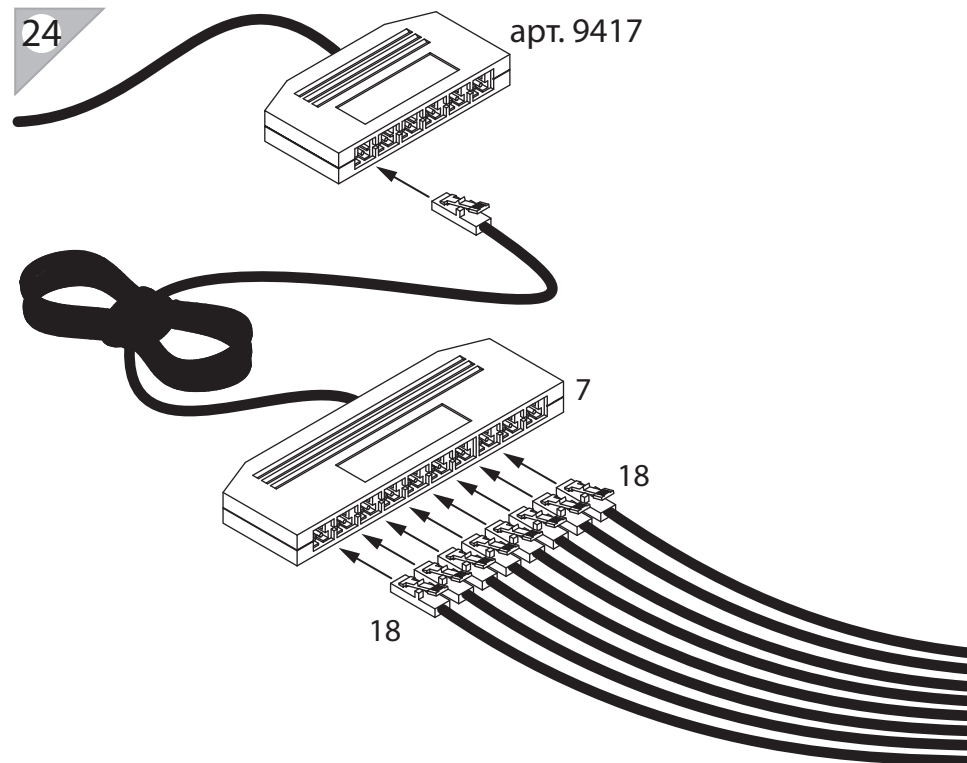

инструкция по сборке

Шкаф арт. 2175

габаритные размеры

высота: 2304 мм
ширина: 801 мм
глубина: 415 мм

единая справочная служба:
8 800 100-50-22
(звонок по России бесплатный)

LAZURIT

1

поз.	Название детали	№ упак.	кол-во, шт.	длина, мм	ширина, мм
A	Стенка боковая левая	1	1	2300	380
B	Стенка боковая правая	1	1	2300	380
C	Крышка	2	1	768	359
D	Дно	2	1	768	359
E	Полка стекло	3	4	766	342
F	Полка стяжная	2	1	768	359
G	Полка стяжная	2	1	768	358
H	Стенка задняя левая	1	1	2237	389
I	Стенка задняя правая	1	1	2237	389
J	Планка декоративная	2	1	801	35
K	Цоколь	2	1	801	60
L	Планка декоративная	2	1	801	35
M	Планка декоративная	2	2	768	28
N	Дверь арт. 2101	1	2	1538	396
O	Дверь арт. 2102	1	2	621	396

24

25

1  уп.2 x16	2  уп.2 x24	3  уп.2 x8	4  уп.2 x17	5  уп.2 x8
6  уп.2 x12	7  уп.2 x1	8  уп.2 x16	9  уп.2 x12	10  уп.2 x2
11  уп.2 x4	12  уп.1 x1	13  уп.2 x4	14  уп.2 x4	15  уп.2 x4
16  уп.2 x10	17  уп.2 x4	18  уп.2 x8	19  уп.2 x4	20  уп.2 x2
21  уп.2 x2	22  уп.2 x4	23  уп.2 x4	24  уп.2 x2	25  уп.2 x4
26  уп.2 x10	27  уп.2 x10	28  уп.2 x10	29  уп.2 x16	30  уп.2 x4
31  уп.2 x8				