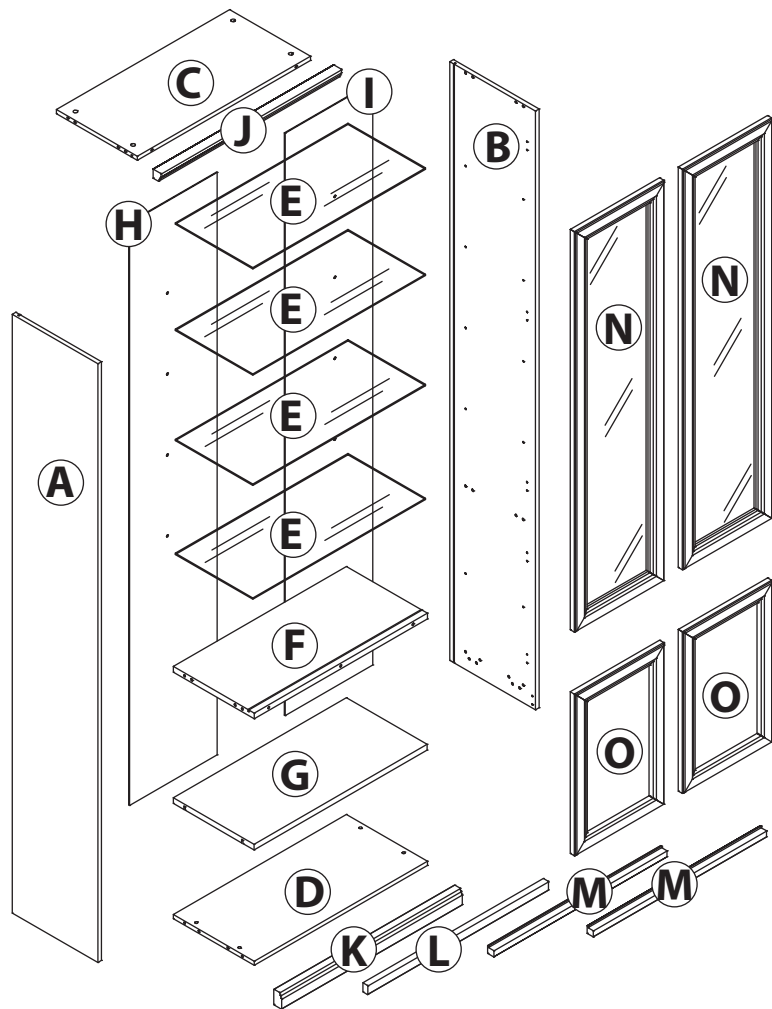

инструкция по сборке

Шкаф арт. 2175

габаритные размеры

высота: 2304 мм
ширина: 801 мм
глубина: 415 мм

единая справочная служба:
8 800 100-50-22
(звонок по России бесплатный)

LAZURIT

1

поз.	Название детали	№ упак.	кол-во, шт.	длина, мм	ширина, мм
A	Стенка боковая левая	1	1	2300	380
B	Стенка боковая правая	1	1	2300	380
C	Крышка	2	1	768	359
D	Дно	2	1	768	359
E	Полка стекло	3	4	766	342
F	Полка стяжная	2	1	768	359
G	Полка стяжная	2	1	768	358
H	Стенка задняя левая	1	1	2237	389
I	Стенка задняя правая	1	1	2237	389
J	Планка декоративная	2	1	801	35
K	Цоколь	2	1	801	60
L	Планка декоративная	2	1	801	35
M	Планка декоративная	2	2	768	28
N	Дверь арт. 2101	1	2	1538	396
O	Дверь арт. 2102	1	2	621	396

24

25

1  уп.2 x16	2  уп.2 x24	3  уп.2 x8	4  уп.2 x17	5  уп.2 x8
6  уп.2 x12	7  уп.2 x1	8  уп.2 x16	9  уп.2 x12	10  уп.2 x2
11  уп.2 x4	12  уп.1 x1	13  уп.2 x4	14  уп.2 x4	15  уп.2 x4
16  уп.2 x10	17  уп.2 x4	18  уп.2 x8	19  уп.2 x4	20  уп.2 x2
21  уп.2 x2	22  уп.2 x4	23  уп.2 x4	24  уп.2 x2	25  уп.2 x4
26  уп.2 x10	27  уп.2 x10	28  уп.2 x10	29  уп.2 x16	30  уп.2 x4
31  уп.2 x8				