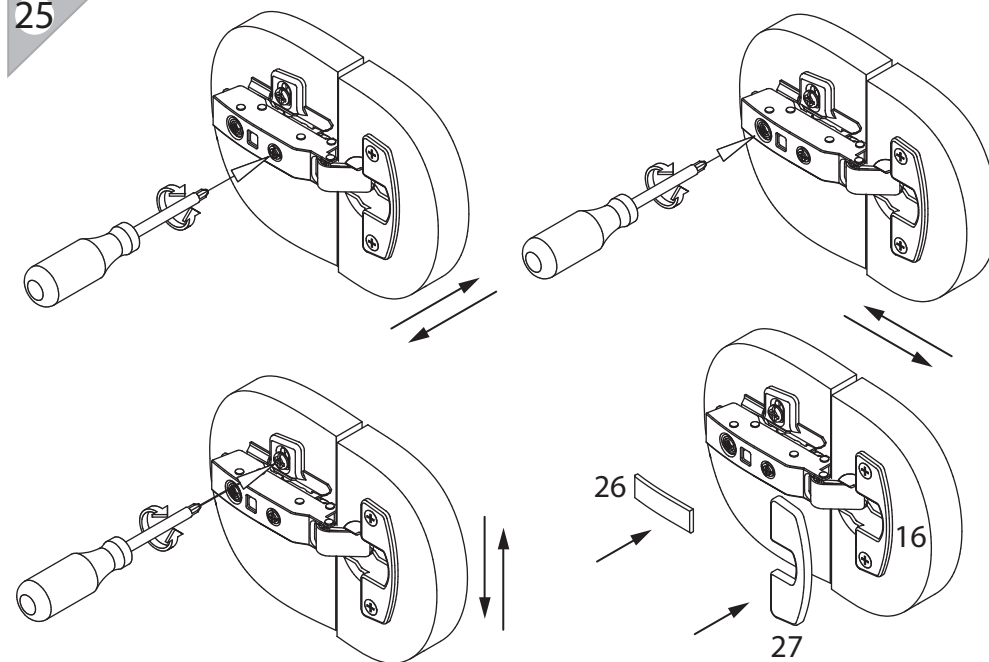

инструкция по сборке

Шкаф арт. 2175

габаритные размеры

высота: 2304 мм
ширина: 801 мм
глубина: 415 мм

единая справочная служба:
8 800 100-50-22
(звонок по России бесплатный)

LAZURIT

1

поз.	Название детали	№ упак.	кол-во, шт.	длина, мм	ширина, мм
A	Стенка боковая левая	1	1	2300	380
B	Стенка боковая правая	1	1	2300	380
C	Крышка	2	1	768	359
D	Дно	2	1	768	359
E	Полка стекло	3	4	766	342
F	Полка стяжная	2	1	768	359
G	Полка стяжная	2	1	768	358
H	Стенка задняя левая	1	1	2237	389
I	Стенка задняя правая	1	1	2237	389
J	Планка декоративная	2	1	801	35
K	Цоколь	2	1	801	60
L	Планка декоративная	2	1	801	35
M	Планка декоративная	2	2	768	28
N	Дверь арт. 2101	1	2	1538	396
O	Дверь арт. 2102	1	2	621	396

24

25

1  уп.2 x16	2  уп.2 x24	3  уп.2 x8	4  уп.2 x17	5  уп.2 x8
6  уп.2 x12	7  уп.2 x1	8  уп.2 x16	9  уп.2 x12	10  уп.2 x2
11  уп.2 x4	12  уп.1 x1	13  уп.2 x4	14  уп.2 x4	15  уп.2 x4
16  уп.2 x10	17  уп.2 x4	18  уп.2 x8	19  уп.2 x4	20  уп.2 x2
21  уп.2 x2	22  уп.2 x4	23  уп.2 x4	24  уп.2 x2	25  уп.2 x4
26  уп.2 x10	27  уп.2 x10	28  уп.2 x10	29  уп.2 x16	30  уп.2 x4
31  уп.2 x8				