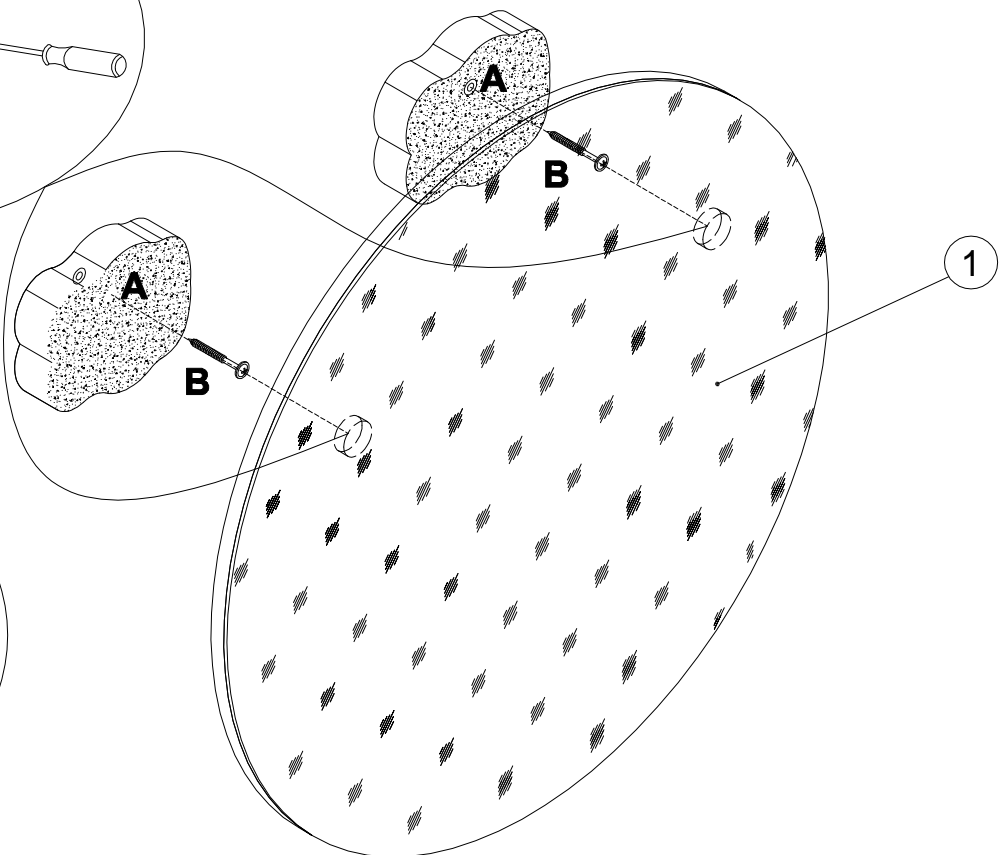

4

- **A** 013859 8x40 x2
- **B** 067952 5x50 x2