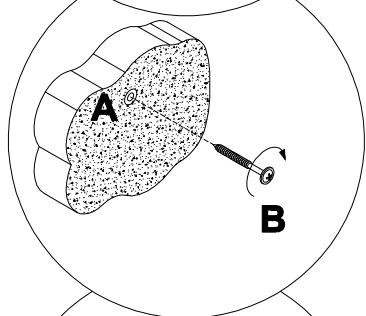

**EAC**

инструкция по сборке  
**Зеркало арт. 6233**

габаритные размеры

высота - 750 мм  
ширина - 750 мм  
глубина - 20 мм

единая справочная служба:  
**8 800 100-50-22**  
(звонок по России бесплатный)

**LAZURIT**  
FURNITURE FACTORY

поз.	наименование детали	№ упак.	шт.	длина, мм	ширина, мм
1	Стенка задняя	1	1	750	750

2

3

4

- A** 013859 8x40 x2
- B** 067952 5x50 x2