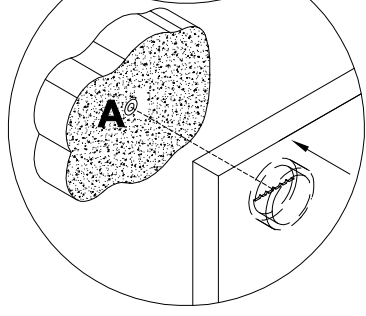

**EAC**

инструкция по сборке  
**Зеркало арт. 6233**

габаритные размеры

высота - 750 мм  
ширина - 750 мм  
глубина - 20 мм

единая справочная служба:  
**8 800 100-50-22**  
(звонок по России бесплатный)

**LAZURIT**  
FURNITURE FACTORY

поз.	наименование детали	№ упак.	шт.	длина, мм	ширина, мм
1	Стенка задняя	1	1	750	750

2

3

4

- A** 013859 8x40 x2
- B** 067952 5x50 x2