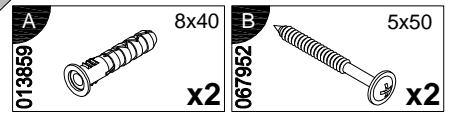

**EAC**

инструкция по сборке  
**Зеркало арт. 6233**

габаритные размеры

высота - 750 мм  
ширина - 750 мм  
глубина - 20 мм

единая справочная служба:  
**8 800 100-50-22**  
(звонок по России бесплатный)

**LAZURIT**  
FURNITURE FACTORY

поз.	наименование детали	№ упак.	шт.	длина, мм	ширина, мм
1	Стенка задняя	1	1	750	750

2

3

4

- A** 013859 8x40 x2
- B** 067952 5x50 x2