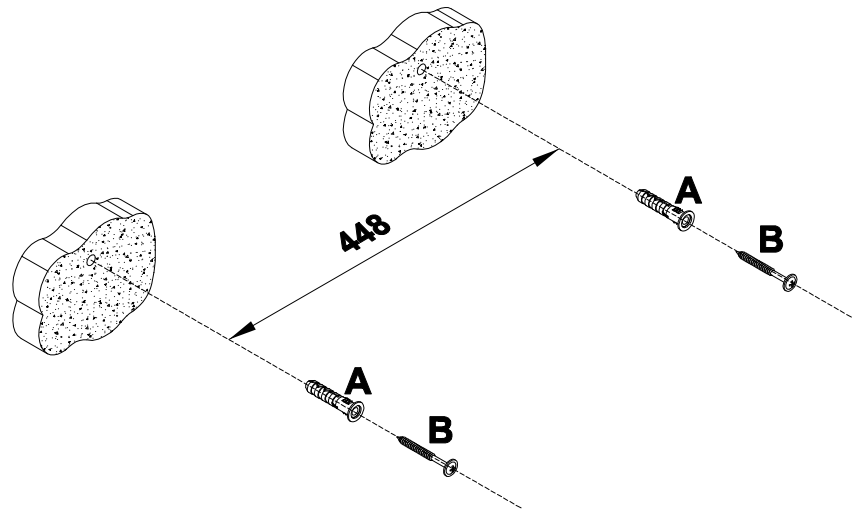

**EAC**

инструкция по сборке  
**Зеркало арт. 6233**

габаритные размеры

высота - 750 мм  
ширина - 750 мм  
глубина - 20 мм

единая справочная служба:  
**8 800 100-50-22**  
(звонок по России бесплатный)

**LAZURIT**  
FURNITURE FACTORY

поз.	наименование детали	№ упак.	шт.	длина, мм	ширина, мм
1	Стенка задняя	1	1	750	750

2

3

4

- A** 013859 8x40 x2
- B** 067952 5x50 x2