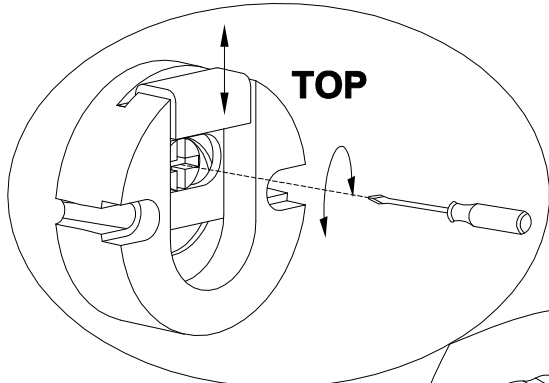

**EAC**

инструкция по сборке  
**Зеркало арт. 6233**

габаритные размеры

высота - 750 мм  
ширина - 750 мм  
глубина - 20 мм

единая справочная служба:  
**8 800 100-50-22**  
(звонок по России бесплатный)

**LAZURIT**  
FURNITURE FACTORY

поз.	наименование детали	№ упак.	шт.	длина, мм	ширина, мм
1	Стенка задняя	1	1	750	750

2

3

4

- A** 013859 8x40 x2
- B** 067952 5x50 x2