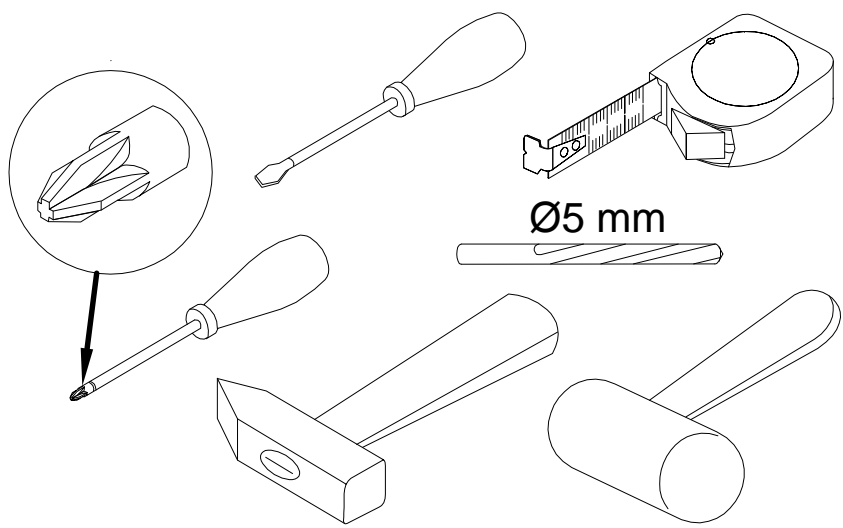

**EAC**

инструкция по сборке  
**Зеркало арт. 6233**

габаритные размеры

высота - 750 мм  
ширина - 750 мм  
глубина - 20 мм

единая справочная служба:  
**8 800 100-50-22**  
(звонок по России бесплатный)

**LAZURIT**  
FURNITURE FACTORY

поз.	наименование детали	№ упак.	шт.	длина, мм	ширина, мм
1	Стенка задняя	1	1	750	750

2

3

4

- A** 013859 8x40 x2
- B** 067952 5x50 x2