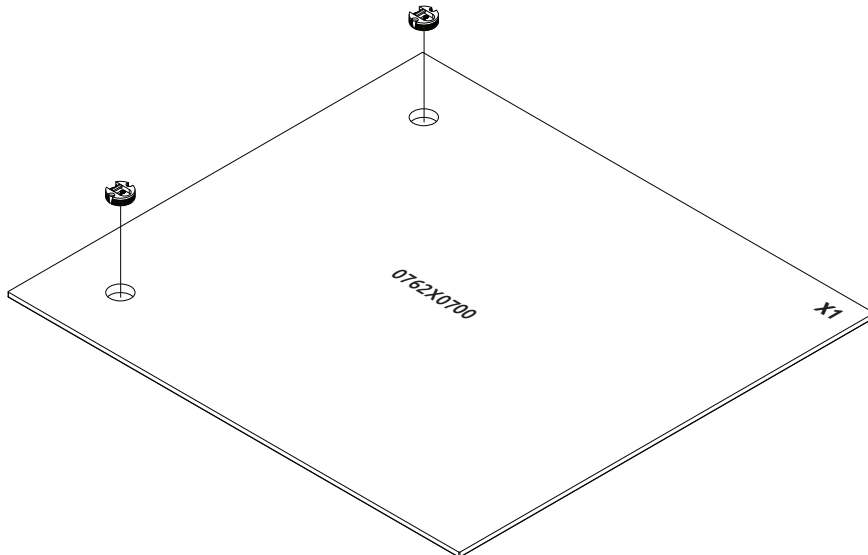

GALA-OG
LHW - 700x762x22
 25.05.2021

РУССКИЙ
 Важная информация
 Внимательно прочитайте.
 Сохраните эту информацию.

ВНИМАНИЕ
 Крепежные средства для
 крепления к стене не прилагаются,
 для разных материалов стен
 требуются различные крепления.
 Используйте крепежные средства,
 подходящие для материала стен в
 Вашем доме. Если Вы не уверены,
 какой тип крепления подходит к
 данному материалу, обратитесь в
 специализированный магазин.