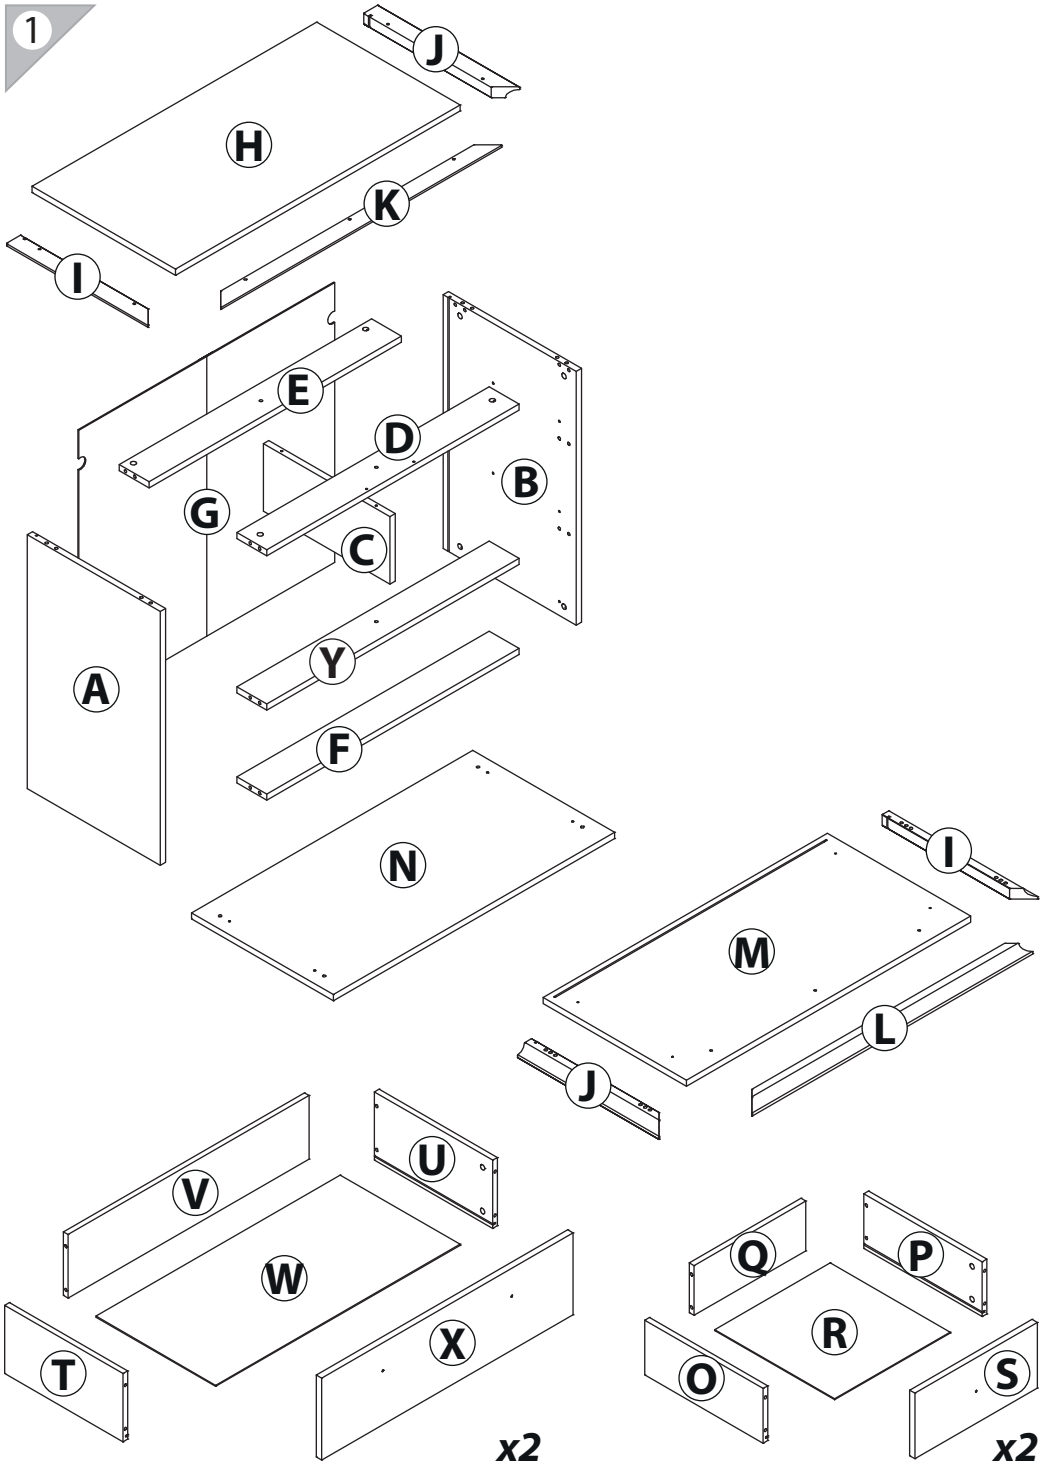

инструкция по сборке

Комод
арт. 7416

габаритные размеры

высота: 869 мм
ширина: 962 мм
глубина: 485 мм

единая справочная служба:
8 800 100-50-22
(звонок по России бесплатный)

LAZURIT

1

33

поз.	название детали	№ упак.	кол-во, шт.	длина, мм	ширина, мм
A	Стенка боковая левая	2	1	744	450
B	Стенка боковая правая	2	1	744	450
C	Стенка промежуточная	2	1	428	198
D	Царга	1	1	854	101
E	Царга	1	1	854	101
F	Царга	1	1	854	101
G	Стенка задняя	1	1	866	820
H	Крышка	1	1	962	485
I	Планка декоративная	1	2	479	48
J	Планка декоративная	1	2	479	48
K	Планка декоративная	1	1	950	48
L	Планка декоративная	1	1	950	48
M	Дно	1	1	962	485
N	Дно	1	1	950	479
O	Бок ящика левый	2	2	400	160
P	Бок ящика правый	2	2	400	160
Q	Стенка задняя ящика	2	2	378	146
R	Дно ящика	1	2	403	390
S	Панель ящика	2	2	192	414
T	Бок ящика левый	2	2	400	200
U	Бок ящика правый	2	2	400	200
V	Стенка задняя ящика	1	2	814	186
W	Дно ящика	1	2	826	403
X	Панель ящика	1	2	240	850
Y	Царга	1	1	854	101

2

1  уп.1 x22	2  уп.1 x4	3  уп.1 x6	4  уп.1 x32	5  уп.1 x32
6  уп.1 x16	7  уп.1 x16	8  уп.1 x1	9  уп.1 x14	10  уп.1 x4
11  уп.1 x6	12  уп.1 x6	13  уп.1 x16	14  уп.1 x2	15  уп.1 x2
16  уп.1 x4	17  уп.1 x4	18  уп.1 x2	19  уп.2 x1	20  уп.1 x2
21  уп.1 x26	22  уп.1 x3	23  уп.1 x1	24  уп.1 x4	