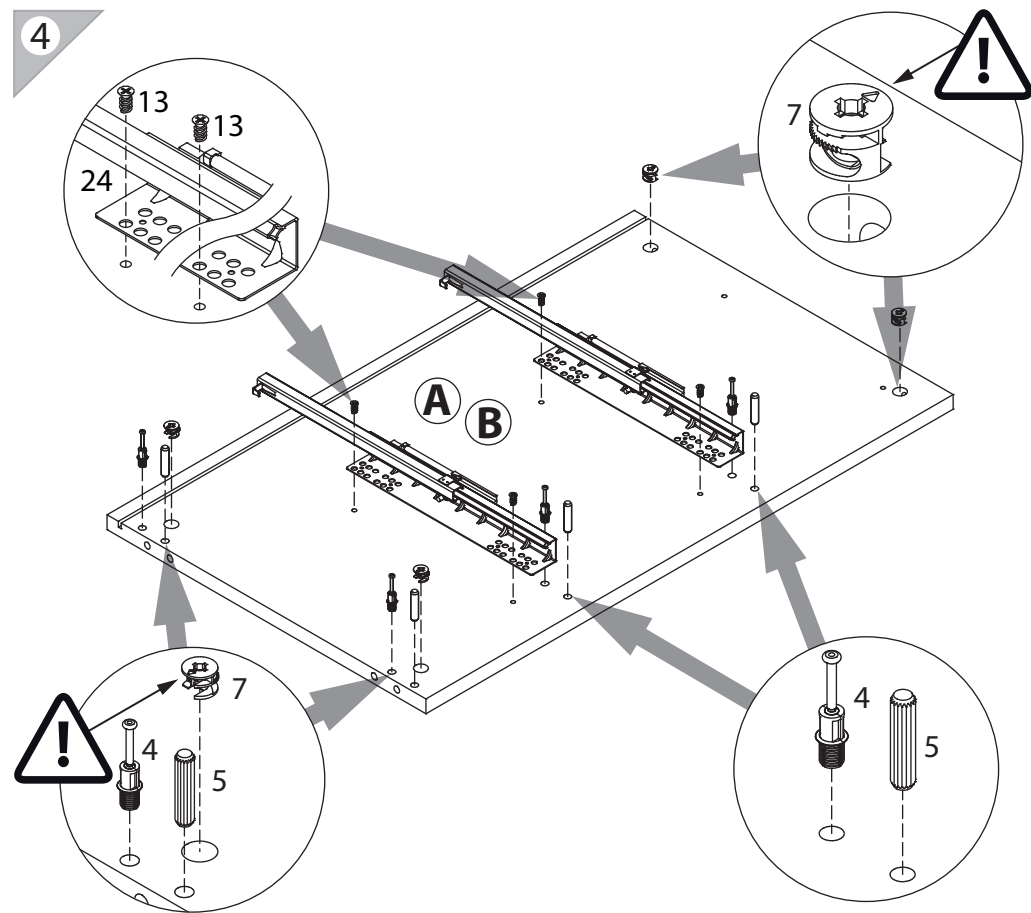

инструкция по сборке

Комод
арт. 7416

габаритные размеры

высота: 869 мм
ширина: 962 мм
глубина: 485 мм

единая справочная служба:
8 800 100-50-22
(звонок по России бесплатный)

LAZURIT

1

33

поз.	название детали	№ упак.	кол-во, шт.	длина, мм	ширина, мм
A	Стенка боковая левая	2	1	744	450
B	Стенка боковая правая	2	1	744	450
C	Стенка промежуточная	2	1	428	198
D	Царга	1	1	854	101
E	Царга	1	1	854	101
F	Царга	1	1	854	101
G	Стенка задняя	1	1	866	820
H	Крышка	1	1	962	485
I	Планка декоративная	1	2	479	48
J	Планка декоративная	1	2	479	48
K	Планка декоративная	1	1	950	48
L	Планка декоративная	1	1	950	48
M	Дно	1	1	962	485
N	Дно	1	1	950	479
O	Бок ящика левый	2	2	400	160
P	Бок ящика правый	2	2	400	160
Q	Стенка задняя ящика	2	2	378	146
R	Дно ящика	1	2	403	390
S	Панель ящика	2	2	192	414
T	Бок ящика левый	2	2	400	200
U	Бок ящика правый	2	2	400	200
V	Стенка задняя ящика	1	2	814	186
W	Дно ящика	1	2	826	403
X	Панель ящика	1	2	240	850
Y	Царга	1	1	854	101

2

1  уп.1 x22	2  уп.1 x4	3  уп.1 x6	4  уп.1 x32	5  уп.1 x32
6  уп.1 x16	7  уп.1 x16	8  уп.1 x1	9  уп.1 x14	10  уп.1 x4
11  уп.1 x6	12  уп.1 x6	13  уп.1 x16	14  уп.1 x2	15  уп.1 x2
16  уп.1 x4	17  уп.1 x4	18  уп.1 x2	19  уп.2 x1	20  уп.1 x2
21  уп.1 x26	22  уп.1 x3	23  уп.1 x1	24  уп.1 x4	