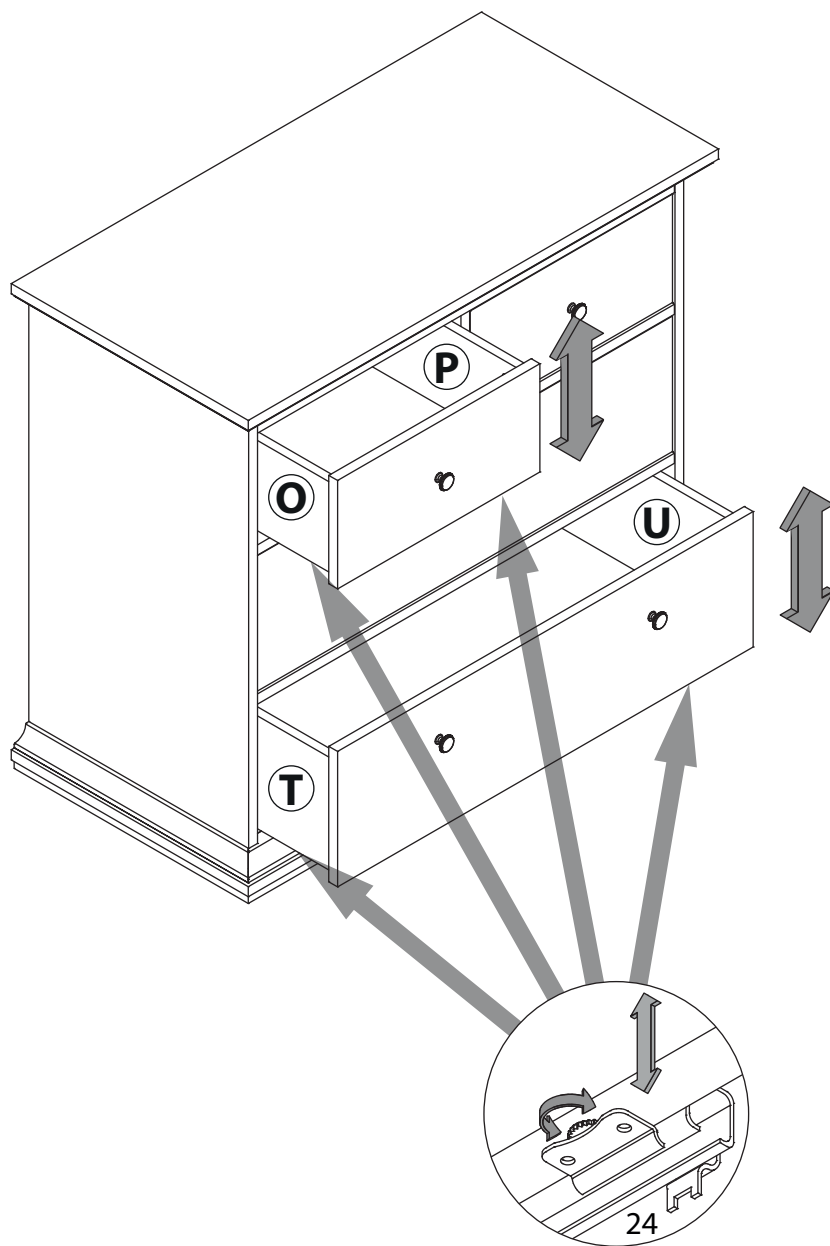

инструкция по сборке

Комод
арт. 7416

габаритные размеры

высота: 869 мм
ширина: 962 мм
глубина: 485 мм

единая справочная служба:
8 800 100-50-22
(звонок по России бесплатный)

LAZURIT

1

33

поз.	название детали	№ упак.	кол-во, шт.	длина, мм	ширина, мм
A	Стенка боковая левая	2	1	744	450
B	Стенка боковая правая	2	1	744	450
C	Стенка промежуточная	2	1	428	198
D	Царга	1	1	854	101
E	Царга	1	1	854	101
F	Царга	1	1	854	101
G	Стенка задняя	1	1	866	820
H	Крышка	1	1	962	485
I	Планка декоративная	1	2	479	48
J	Планка декоративная	1	2	479	48
K	Планка декоративная	1	1	950	48
L	Планка декоративная	1	1	950	48
M	Дно	1	1	962	485
N	Дно	1	1	950	479
O	Бок ящика левый	2	2	400	160
P	Бок ящика правый	2	2	400	160
Q	Стенка задняя ящика	2	2	378	146
R	Дно ящика	1	2	403	390
S	Панель ящика	2	2	192	414
T	Бок ящика левый	2	2	400	200
U	Бок ящика правый	2	2	400	200
V	Стенка задняя ящика	1	2	814	186
W	Дно ящика	1	2	826	403
X	Панель ящика	1	2	240	850
Y	Царга	1	1	854	101