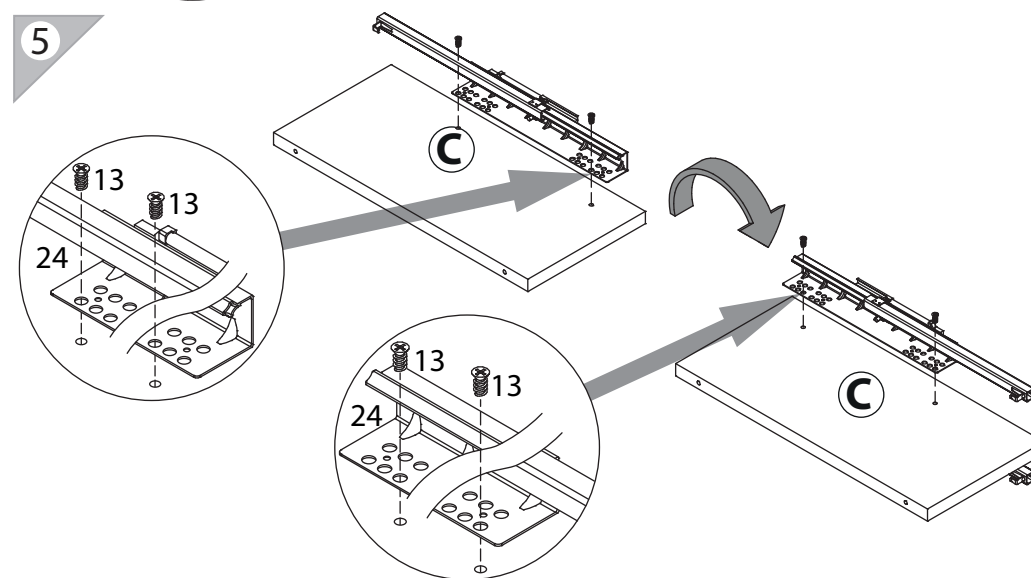

инструкция по сборке

Комод
арт. 7416

габаритные размеры

высота: 869 мм
ширина: 962 мм
глубина: 485 мм

единая справочная служба:
8 800 100-50-22
(звонок по России бесплатный)

LAZURIT

1

33

поз.	название детали	№ упак.	кол-во, шт.	длина, мм	ширина, мм
A	Стенка боковая левая	2	1	744	450
B	Стенка боковая правая	2	1	744	450
C	Стенка промежуточная	2	1	428	198
D	Царга	1	1	854	101
E	Царга	1	1	854	101
F	Царга	1	1	854	101
G	Стенка задняя	1	1	866	820
H	Крышка	1	1	962	485
I	Планка декоративная	1	2	479	48
J	Планка декоративная	1	2	479	48
K	Планка декоративная	1	1	950	48
L	Планка декоративная	1	1	950	48
M	Дно	1	1	962	485
N	Дно	1	1	950	479
O	Бок ящика левый	2	2	400	160
P	Бок ящика правый	2	2	400	160
Q	Стенка задняя ящика	2	2	378	146
R	Дно ящика	1	2	403	390
S	Панель ящика	2	2	192	414
T	Бок ящика левый	2	2	400	200
U	Бок ящика правый	2	2	400	200
V	Стенка задняя ящика	1	2	814	186
W	Дно ящика	1	2	826	403
X	Панель ящика	1	2	240	850
Y	Царга	1	1	854	101

2

1  уп.1 x22	2  уп.1 x4	3  уп.1 x6	4  уп.1 x32	5  уп.1 x32
6  уп.1 x16	7  уп.1 x16	8  уп.1 x1	9  уп.1 x14	10  уп.1 x4
11  уп.1 x6	12  уп.1 x6	13  уп.1 x16	14  уп.1 x2	15  уп.1 x2
16  уп.1 x4	17  уп.1 x4	18  уп.1 x2	19  уп.2 x1	20  уп.1 x2
21  уп.1 x26	22  уп.1 x3	23  уп.1 x1	24  уп.1 x4	