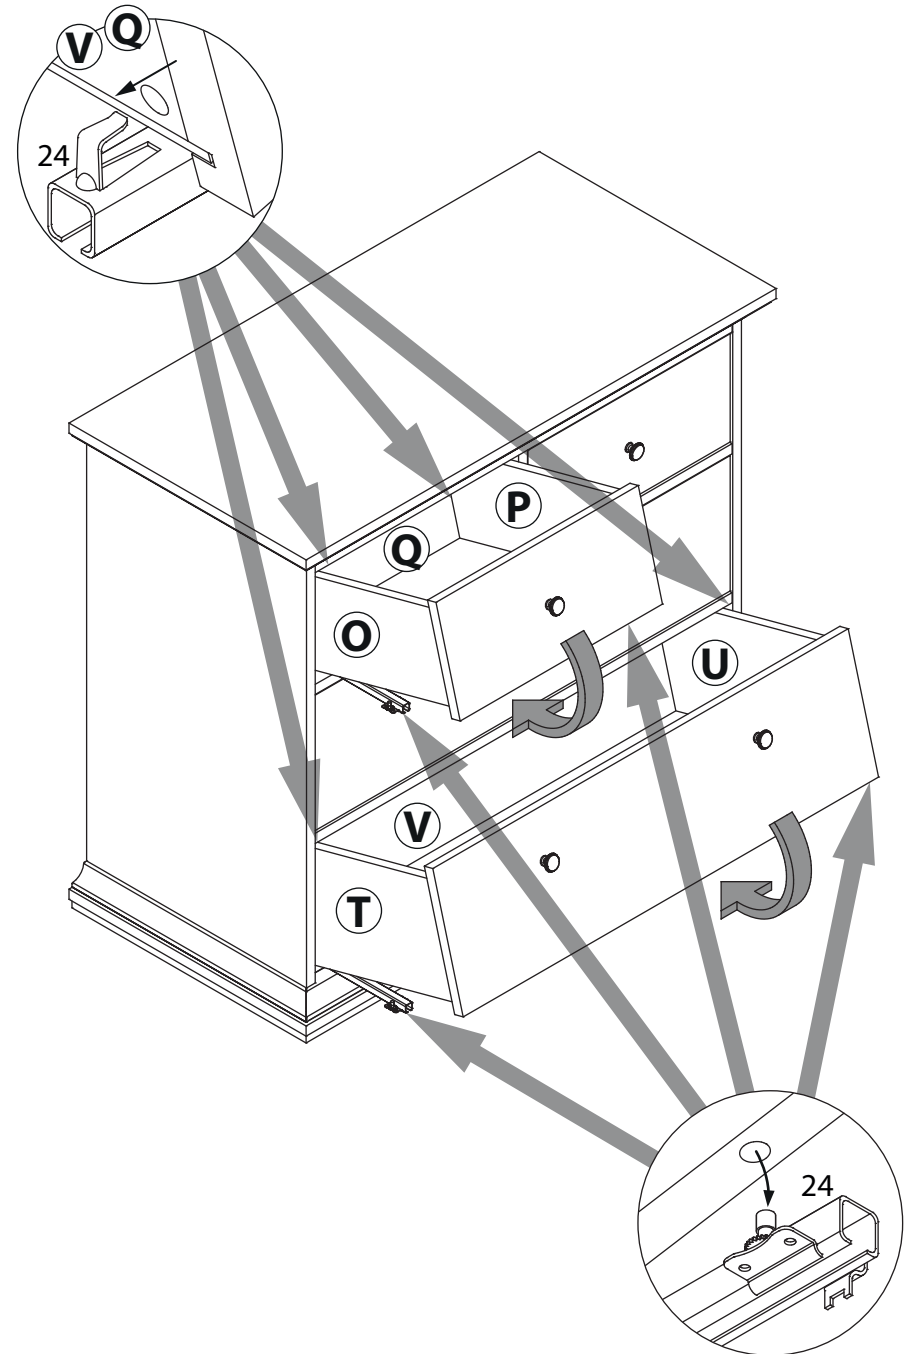

инструкция по сборке

Комод
арт. 7416

габаритные размеры

высота: 869 мм
ширина: 962 мм
глубина: 485 мм

единая справочная служба:
8 800 100-50-22
(звонок по России бесплатный)

LAZURIT

1

33

поз.	название детали	№ упак.	кол-во, шт.	длина, мм	ширина, мм
A	Стенка боковая левая	2	1	744	450
B	Стенка боковая правая	2	1	744	450
C	Стенка промежуточная	2	1	428	198
D	Царга	1	1	854	101
E	Царга	1	1	854	101
F	Царга	1	1	854	101
G	Стенка задняя	1	1	866	820
H	Крышка	1	1	962	485
I	Планка декоративная	1	2	479	48
J	Планка декоративная	1	2	479	48
K	Планка декоративная	1	1	950	48
L	Планка декоративная	1	1	950	48
M	Дно	1	1	962	485
N	Дно	1	1	950	479
O	Бок ящика левый	2	2	400	160
P	Бок ящика правый	2	2	400	160
Q	Стенка задняя ящика	2	2	378	146
R	Дно ящика	1	2	403	390
S	Панель ящика	2	2	192	414
T	Бок ящика левый	2	2	400	200
U	Бок ящика правый	2	2	400	200
V	Стенка задняя ящика	1	2	814	186
W	Дно ящика	1	2	826	403
X	Панель ящика	1	2	240	850
Y	Царга	1	1	854	101

2

1  уп.1 x22	2  уп.1 x4	3  уп.1 x6	4  уп.1 x32	5  уп.1 x32
6  уп.1 x16	7  уп.1 x16	8  уп.1 x1	9  уп.1 x14	10  уп.1 x4
11  уп.1 x6	12  уп.1 x6	13  уп.1 x16	14  уп.1 x2	15  уп.1 x2
16  уп.1 x4	17  уп.1 x4	18  уп.1 x2	19  уп.2 x1	20  уп.1 x2
21  уп.1 x26	22  уп.1 x3	23  уп.1 x1	24  уп.1 x4	