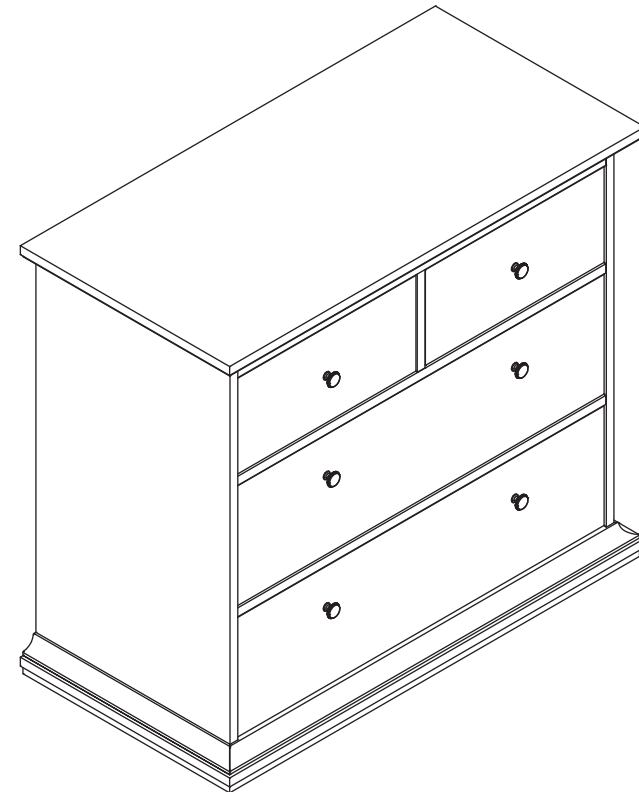

инструкция по сборке

Комод
арт. 7416

габаритные размеры

высота: 869 мм
ширина: 962 мм
глубина: 485 мм

единая справочная служба:
8 800 100-50-22
(звонок по России бесплатный)

LAZURIT

1

33