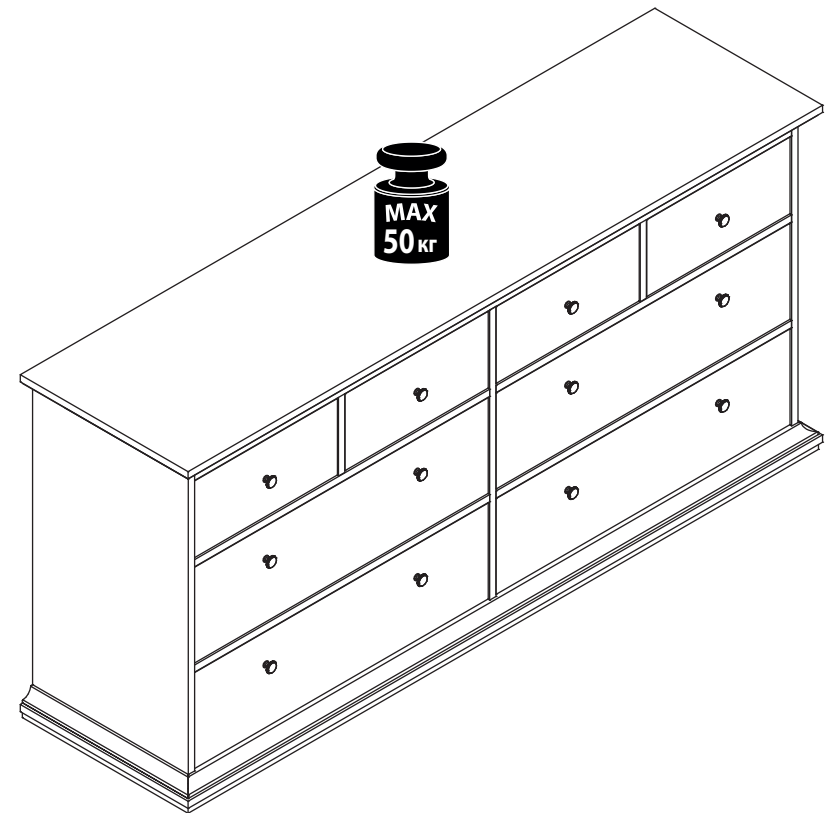

1 уп.1 x40	2 уп.1 x4	3 уп.1 x12	4 уп.1 x50	5 уп.1 x48
6 уп.1 x32	7 уп.1 x2	8 уп.1 x2	9 уп.1 x18	10 уп.1 x1
11 уп.1 x12	12 уп.1 x10	13 уп.1 x32	14 уп.1 x7	15 уп.1 x4
16 уп.1 x6	17 уп.1 x6	18 уп.1 x2	19 уп.2 x2	20 уп.1 x6
21 уп.1 x47	22 уп.1 x8	23 уп.1 x1	24 уп.1 x8	
25 уп.1 x4	26 уп.1 x15	27 уп.1 x22	28 уп.1 x2