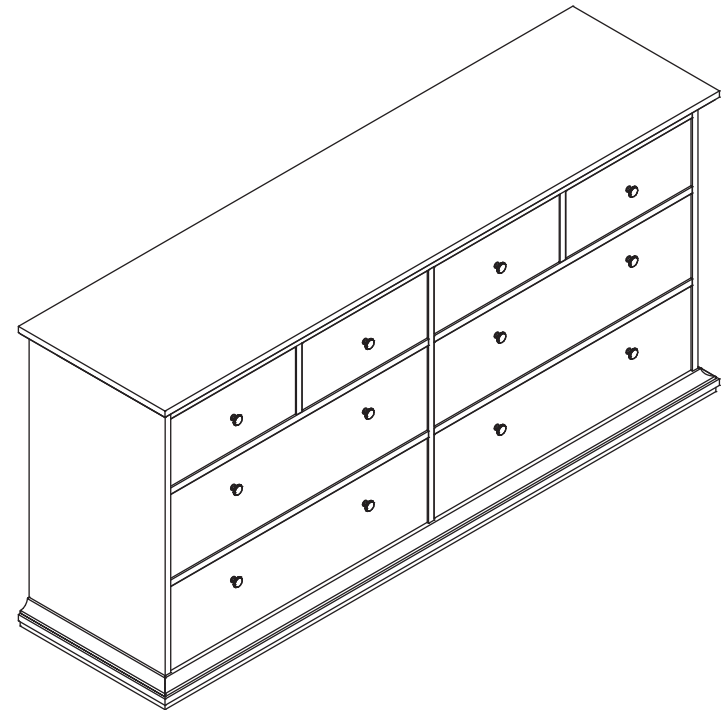

инструкция по сборке

Комод
арт. 7419

габаритные размеры

высота: 869 мм
ширина: 1834 мм
глубина: 485 мм

единая справочная служба:
8 800 100-50-22
(звонок по России бесплатный)

LAZURIT

1

| поз. | название детали | № упак. | кол-во, шт. | длина, мм | ширина, мм |
|------|-----------------------|---------|-------------|-----------|------------|
| A | Стенка боковая левая | 2 | 1 | 744 | 450 |
| B | Стенка боковая правая | 2 | 1 | 744 | 450 |
| C | Крышка | 3 | 1 | 1834 | 485 |
| D | Дно | 3 | 1 | 1834 | 485 |
| E | Дно | 2 | 1 | 1822 | 479 |
| F | Стенка промежуточная | 2 | 1 | 726 | 429 |
| G | Стенка промежуточная | 2 | 2 | 428 | 198 |
| H | Стенка задняя | 2 | 2 | 820 | 433 |
| I | Стенка задняя правая | 2 | 1 | 820 | 433 |
| J | Стенка задняя левая | 2 | 1 | 820 | 433 |
| K | Царга | 3 | 1 | 1726 | 110 |
| K1 | Царга | 3 | 1 | 1726 | 110 |
| L | Царга | 1 | 2 | 854 | 101 |
| M | Царга | 1 | 2 | 854 | 101 |
| N | Панель ящика | 3 | 4 | 192 | 414 |
| O | Дно ящика | 2 | 4 | 403 | 390 |
| P | Бок ящика правый | 1 | 4 | 400 | 160 |
| Q | Бок ящика левый | 1 | 4 | 400 | 160 |
| R | Стенка задняя ящика | 1 | 4 | 378 | 146 |
| S | Панель ящика | 1 | 4 | 240 | 850 |
| T | Дно ящика | 2 | 4 | 826 | 403 |
| U | Бок ящика правый | 1 | 4 | 400 | 200 |
| V | Бок ящика левый | 1 | 4 | 400 | 200 |
| W | Стенка задняя ящика | 1 | 4 | 814 | 186 |
| Y | Планка декоративная | 3 | 1 | 1822 | 48 |
| X | Планка декоративная | 3 | 1 | 1822 | 48 |
| Z | Планка декоративная | 3 | 2 | 479 | 48 |
| Z1 | Планка декоративная | 3 | 2 | 479 | 48 |
| Z2 | Планка | 1 | 1 | 409 | 90 |