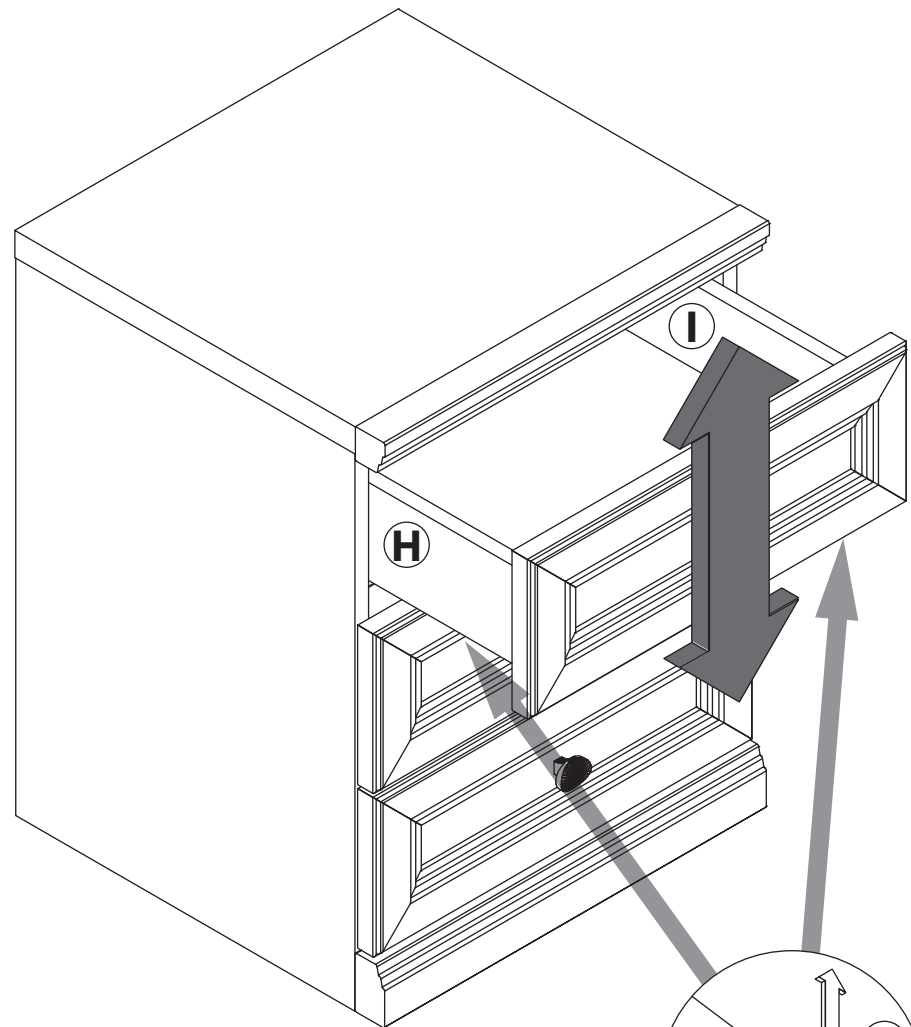

1

поз.	Название детали	№ упак.	кол-во, шт.	длина, мм	ширина, мм
A	Стенка боковая левая	1	1	570	400
B	Стенка боковая правая	1	1	570	400
C	Крышка	1	1	452	402
D	Дно	1	1	418	380
E	Планка декоративная	1	1	453	35
F	Цоколь	1	1	450	60
G	Стенка задняя	1	1	515	430
H	Бок ящика левый	1	3	350	100
I	Бок ящика правый	1	3	350	100
J	Дно ящика	1	3	390	355
K	Стенка задняя ящика	1	3	378	86
L	Панель ящика	2	3	163	446

2

18