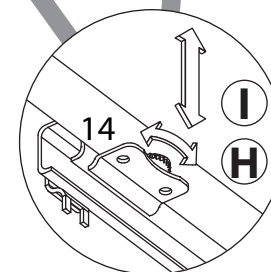

EAC

инструкция по сборке

Тумба арт. 2204

габаритные размеры

высота: 604 мм
ширина: 453 мм
глубина: 437 мм

единая справочная служба:
8 800 100-50-22
(звонок по России бесплатный)

LAZURIT
FURNITURE FACTORY

1

поз.	Название детали	№ упак.	кол-во, шт.	длина, мм	ширина, мм
A	Стенка боковая левая	1	1	570	400
B	Стенка боковая правая	1	1	570	400
C	Крышка	1	1	452	402
D	Дно	1	1	418	380
E	Планка декоративная	1	1	453	35
F	Цоколь	1	1	450	60
G	Стенка задняя	1	1	515	430
H	Бок ящика левый	1	3	350	100
I	Бок ящика правый	1	3	350	100
J	Дно ящика	1	3	390	355
K	Стенка задняя ящика	1	3	378	86
L	Панель ящика	2	3	163	446

2

18

3

1 M4x16  уп.1 x3	2 RV8  уп.1 x3	3  уп.1 x20	4 Ø15  уп.1 x20	5  уп.1 x2
6  уп.1 x2	7 Ø8  уп.1 x22	8  уп.1 x4	9  уп.1 x3	10 15/16  уп.1 x20
11 6x11.5  уп.1 x12	12 3x16  уп.1 x13	13 3.5x16  уп.1 x4	14  уп.1 x3 l=350	15 6,3x11.5  уп.1 x4