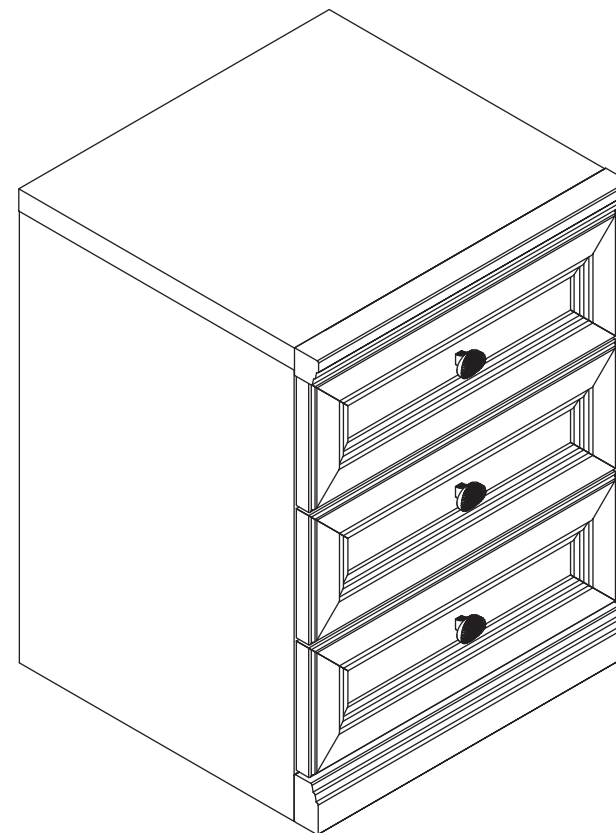

EAC

инструкция по сборке

Тумба арт. 2204

габаритные размеры

высота: 604 мм
ширина: 453 мм
глубина: 437 мм

единая справочная служба:
8 800 100-50-22
(звонок по России бесплатный)

LAZURIT
FURNITURE FACTORY

1

поз.	Название детали	№ упак.	кол-во, шт.	длина, мм	ширина, мм
A	Стенка боковая левая	1	1	570	400
B	Стенка боковая правая	1	1	570	400
C	Крышка	1	1	452	402
D	Дно	1	1	418	380
E	Планка декоративная	1	1	453	35
F	Цоколь	1	1	450	60
G	Стенка задняя	1	1	515	430
H	Бок ящика левый	1	3	350	100
I	Бок ящика правый	1	3	350	100
J	Дно ящика	1	3	390	355
K	Стенка задняя ящика	1	3	378	86
L	Панель ящика	2	3	163	446