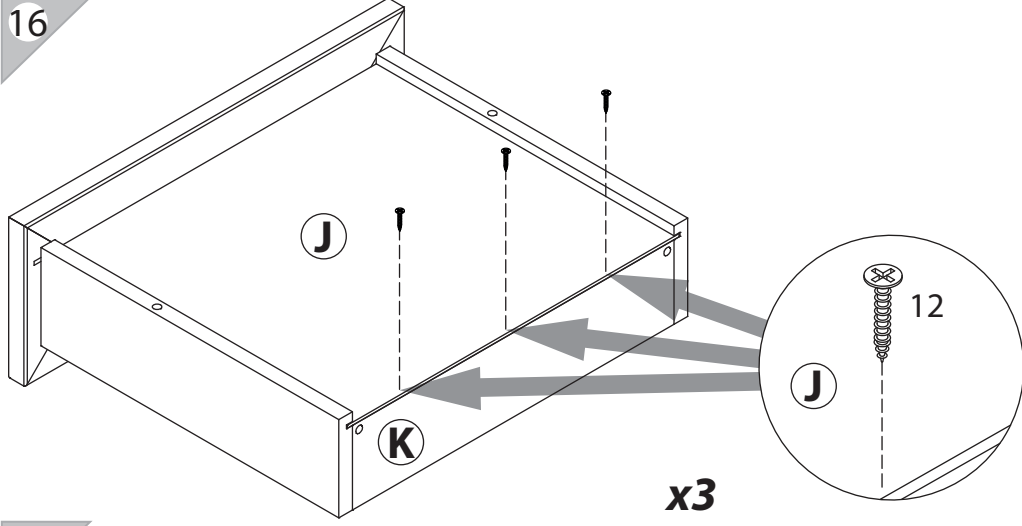

3

1 M4x16 уп.1 x3	2 RV8 уп.1 x3	3 уп.1 x20	4 Ø15 уп.1 x20	5 уп.1 x2
6 уп.1 x2	7 Ø8 уп.1 x22	8 уп.1 x4	9 уп.1 x3	10 15/16 уп.1 x20
11 6x11.5 уп.1 x12	12 3x16 уп.1 x13	13 3.5x16 уп.1 x4	14 уп.1 x3 l=350	15 6,3x11.5 уп.1 x4