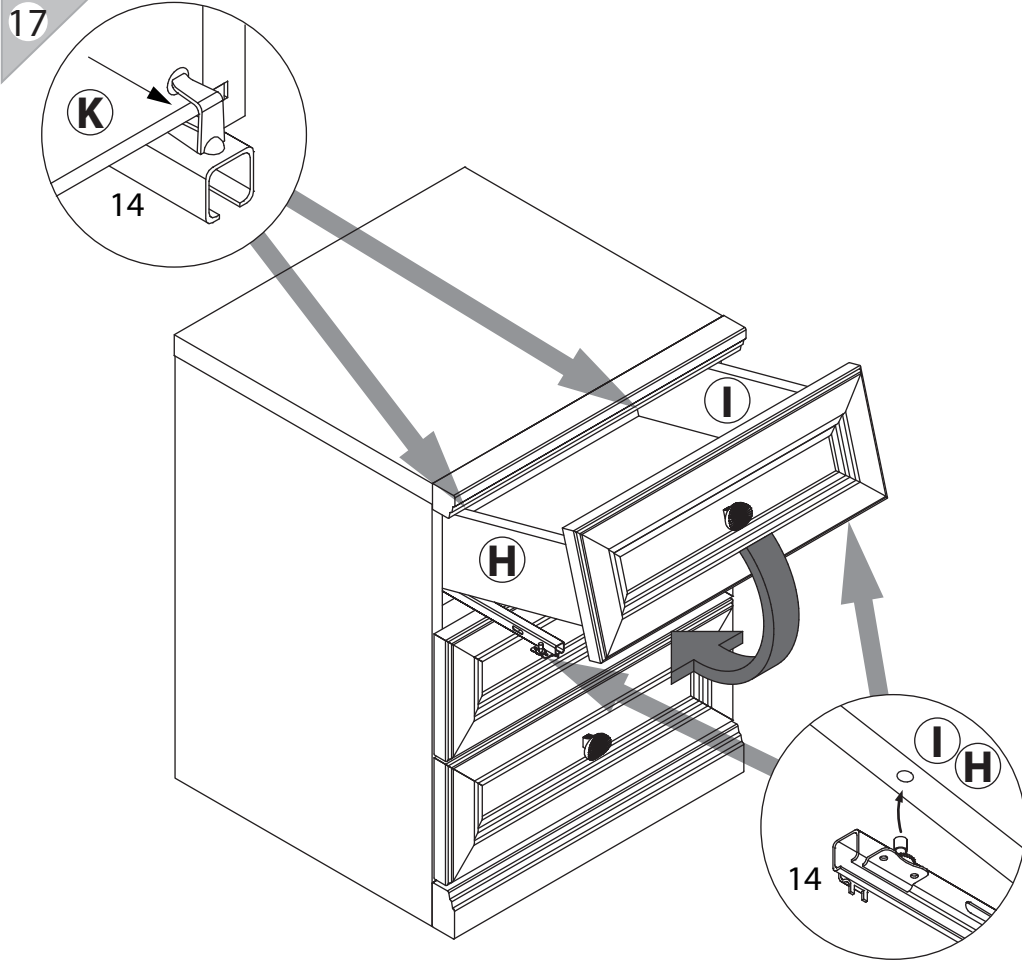

3

1 M4x16 уп.1 x3	2 RV8 уп.1 x3	3 уп.1 x20	4 Ø15 уп.1 x20	5 уп.1 x2
6 уп.1 x2	7 Ø8 уп.1 x22	8 уп.1 x4	9 уп.1 x3	10 15/16 уп.1 x20
11 6x11.5 уп.1 x12	12 3x16 уп.1 x13	13 3.5x16 уп.1 x4	14 уп.1 x3 l=350	15 6,3x11.5 уп.1 x4