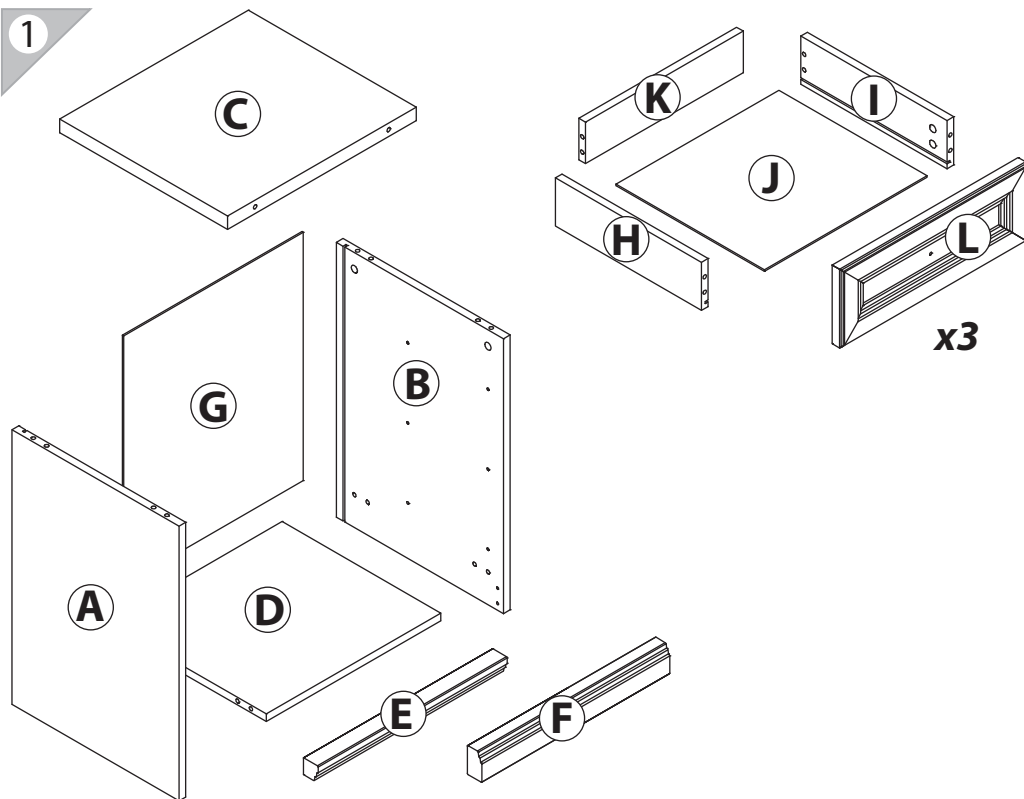

EAC

инструкция по сборке

Тумба арт. 2204

габаритные размеры

высота: 604 мм
ширина: 453 мм
глубина: 437 мм

единая справочная служба:
8 800 100-50-22
(звонок по России бесплатный)

LAZURIT
FURNITURE FACTORY

1

поз.	Название детали	№ упак.	кол-во, шт.	длина, мм	ширина, мм
A	Стенка боковая левая	1	1	570	400
B	Стенка боковая правая	1	1	570	400
C	Крышка	1	1	452	402
D	Дно	1	1	418	380
E	Планка декоративная	1	1	453	35
F	Цоколь	1	1	450	60
G	Стенка задняя	1	1	515	430
H	Бок ящика левый	1	3	350	100
I	Бок ящика правый	1	3	350	100
J	Дно ящика	1	3	390	355
K	Стенка задняя ящика	1	3	378	86
L	Панель ящика	2	3	163	446