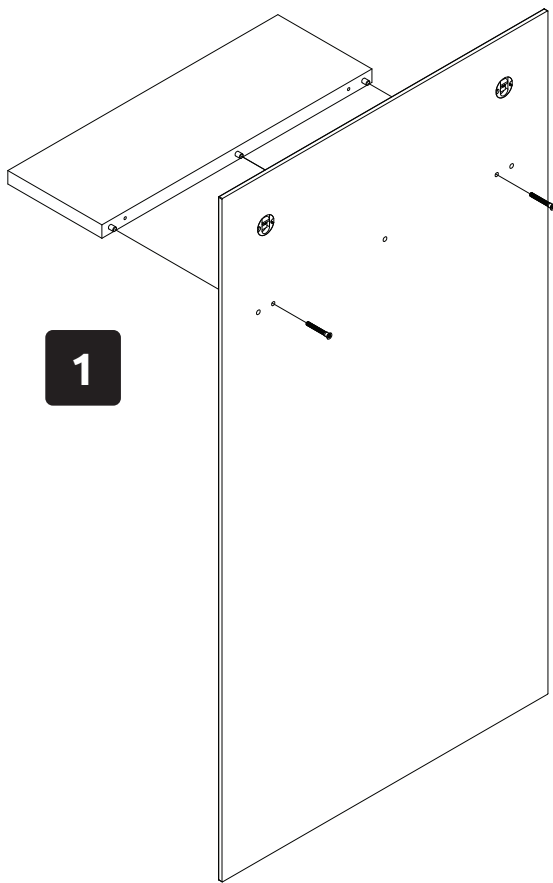

GALA-CLK
LHW - 700x1271x220
25.06.2021

1

2

3

4

РУССКИЙ
Важная информация.
Внимательно прочитайте.
Сохраните эту информацию.

ВНИМАНИЕ
Крепежные средства для крепления к стене не прилегают, для разных материалов стен требуются различные крепления. Используйте крепежные средства, подходящие для материала стен в Вашем доме. Если Вы не уверены, какой тип крепления подходит к данному материалу, обратитесь в специализированный магазин.