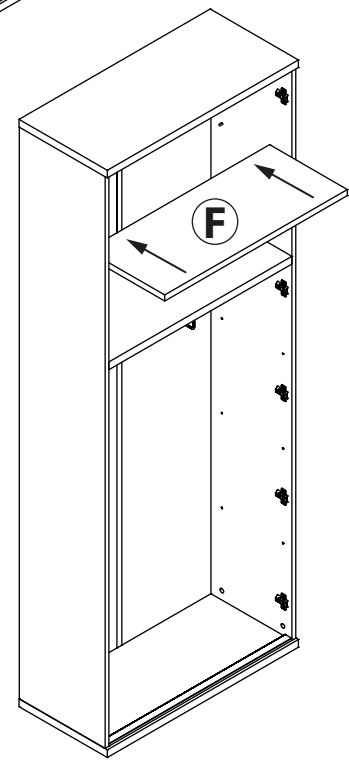

инструкция по сборке

Шкаф арт. 1874

габаритные размеры

высота: 2154мм
ширина: 802мм
глубина: 378мм

единая справочная служба:
8 800 100-50-22
(звонок по России бесплатный)

LAZURIT

Вариант а:

Вариант б:

| поз. | название детали | № упак. | кол-во, шт. | длина, мм | ширина, мм |
|------|-----------------------|---------|-------------|-----------|------------|
| A | Стенка боковая левая | 1 | 1 | 2078 | 360 |
| B | Стенка боковая правая | 1 | 1 | 2078 | 360 |
| C | Крышка | 2 | 2 | 802 | 370 |
| E | Полка стяжная | 2 | 1 | 768 | 340 |
| F | Полка вкладная | 2 | 4 | 766 | 326 |
| H | Стенка задняя | 1 | 2 | 2090 | 389 |
| L | Планка декоративная | 1 | 2 | 767 | 28 |
| X | Дверь арт.0882 | 1 | 2 | 680 | 396 |
| Z | Дверь арт.0884 | 1 | 2 | 1368 | 396 |

3

| | | | | |
|--------------------------|-------------------------|--------------------------|-------------------------|-------------------------|
| 1 уп.3 x2 | 2 3.5x16 уп.3 x4 | 3 уп.3 x2 | 4 M4x20 уп.3 x8 | 5 3.5x30 уп.3 x4 |
| 6 уп.3 x4 | 7 уп.3 x4 | 8 Ø8 уп.3 x12 | 9 Ø15 уп.3 x12 | 10 уп.3 x12 |
| 11 3.5x20 уп.3 x4 | 12 15/22 уп.3 x4 | 13 15/16 уп.3 x8 | 14 RV8 уп.3 x8 | 15 Ø5 уп.3 x16 |
| 16 уп.3 x12 | 17 Ø5 уп.3 x12 | 18 l=2076 уп.1 x1 | 19 l=300 уп.3 x1 | 20 уп.3 x1 |