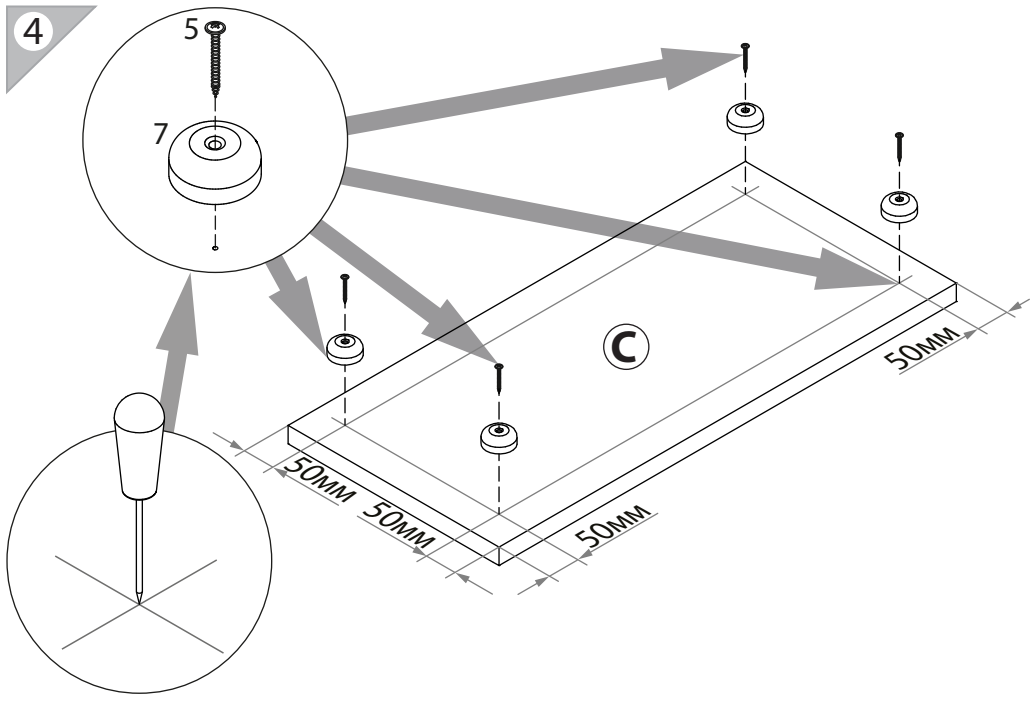

инструкция по сборке

Шкаф арт. 1874

габаритные размеры

высота: 2154мм
ширина: 802мм
глубина: 378мм

единая справочная служба:
8 800 100-50-22
(звонок по России бесплатный)

LAZURIT

Вариант а:

Вариант б:

| поз. | название детали | № упак. | кол-во, шт. | длина, мм | ширина, мм |
|------|-----------------------|---------|-------------|-----------|------------|
| A | Стенка боковая левая | 1 | 1 | 2078 | 360 |
| B | Стенка боковая правая | 1 | 1 | 2078 | 360 |
| C | Крышка | 2 | 2 | 802 | 370 |
| E | Полка стяжная | 2 | 1 | 768 | 340 |
| F | Полка вкладная | 2 | 4 | 766 | 326 |
| H | Стенка задняя | 1 | 2 | 2090 | 389 |
| L | Планка декоративная | 1 | 2 | 767 | 28 |
| X | Дверь арт.0882 | 1 | 2 | 680 | 396 |
| Z | Дверь арт.0884 | 1 | 2 | 1368 | 396 |

3

| | | | | |
|--------------------------|-------------------------|--------------------------|-------------------------|-------------------------|
| 1 уп.3 x2 | 2 3.5x16 уп.3 x4 | 3 уп.3 x2 | 4 M4x20 уп.3 x8 | 5 3.5x30 уп.3 x4 |
| 6 уп.3 x4 | 7 уп.3 x4 | 8 Ø8 уп.3 x12 | 9 Ø15 уп.3 x12 | 10 уп.3 x12 |
| 11 3.5x20 уп.3 x4 | 12 15/22 уп.3 x4 | 13 15/16 уп.3 x8 | 14 RV8 уп.3 x8 | 15 Ø5 уп.3 x16 |
| 16 уп.3 x12 | 17 Ø5 уп.3 x12 | 18 l=2076 уп.1 x1 | 19 l=300 уп.3 x1 | 20 уп.3 x1 |