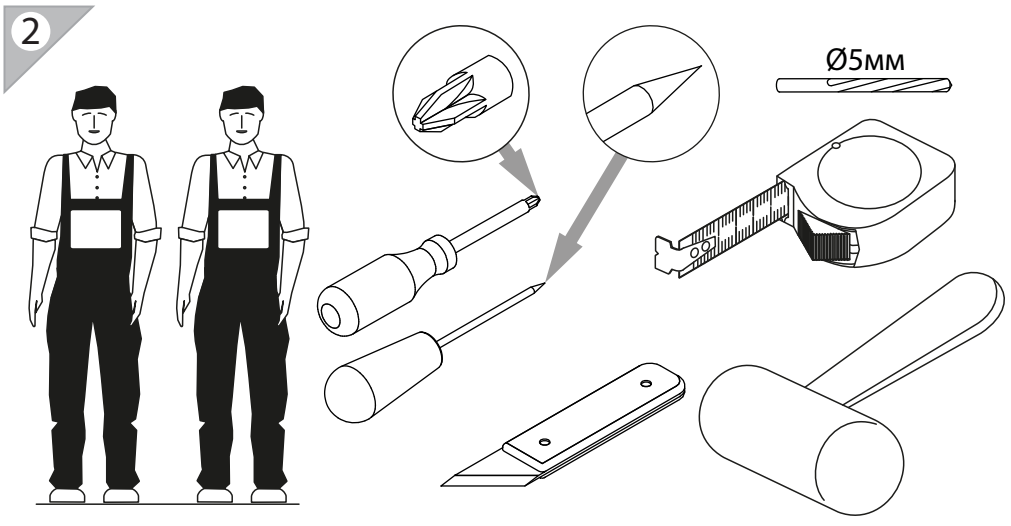

3

1 уп.3 x2	2 3.5x16 уп.3 x4	3 уп.3 x2	4 M4x20 уп.3 x8	5 3.5x30 уп.3 x4
6 уп.3 x4	7 уп.3 x4	8 Ø8 уп.3 x12	9 Ø15 уп.3 x12	10 уп.3 x12
11 3.5x20 уп.3 x4	12 15/22 уп.3 x4	13 15/16 уп.3 x8	14 RV8 уп.3 x8	15 Ø5 уп.3 x16
16 уп.3 x12	17 Ø5 уп.3 x12	18 l=2076 уп.1 x1	19 l=300 уп.3 x1	20 уп.3 x1