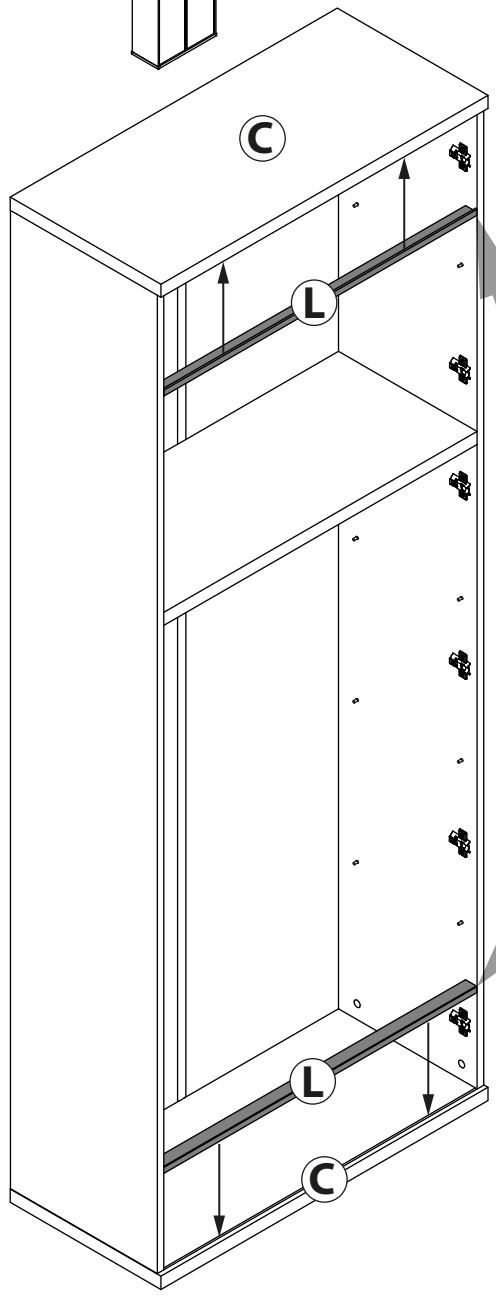

инструкция по сборке

Шкаф арт. 1874

габаритные размеры

высота: 2154мм
ширина: 802мм
глубина: 378мм

единая справочная служба:
8 800 100-50-22
(звонок по России бесплатный)

LAZURIT

Вариант а:

Вариант б:

| поз. | название детали | № упак. | кол-во, шт. | длина, мм | ширина, мм |
|------|-----------------------|---------|-------------|-----------|------------|
| A | Стенка боковая левая | 1 | 1 | 2078 | 360 |
| B | Стенка боковая правая | 1 | 1 | 2078 | 360 |
| C | Крышка | 2 | 2 | 802 | 370 |
| E | Полка стяжная | 2 | 1 | 768 | 340 |
| F | Полка вкладная | 2 | 4 | 766 | 326 |
| H | Стенка задняя | 1 | 2 | 2090 | 389 |
| L | Планка декоративная | 1 | 2 | 767 | 28 |
| X | Дверь арт.0882 | 1 | 2 | 680 | 396 |
| Z | Дверь арт.0884 | 1 | 2 | 1368 | 396 |

3

| | | | | |
|--------------------------|-------------------------|--------------------------|-------------------------|-------------------------|
| 1 уп.3 x2 | 2 3.5x16 уп.3 x4 | 3 уп.3 x2 | 4 M4x20 уп.3 x8 | 5 3.5x30 уп.3 x4 |
| 6 уп.3 x4 | 7 уп.3 x4 | 8 Ø8 уп.3 x12 | 9 Ø15 уп.3 x12 | 10 уп.3 x12 |
| 11 3.5x20 уп.3 x4 | 12 15/22 уп.3 x4 | 13 15/16 уп.3 x8 | 14 RV8 уп.3 x8 | 15 Ø5 уп.3 x16 |
| 16 уп.3 x12 | 17 Ø5 уп.3 x12 | 18 l=2076 уп.1 x1 | 19 l=300 уп.3 x1 | 20 уп.3 x1 |