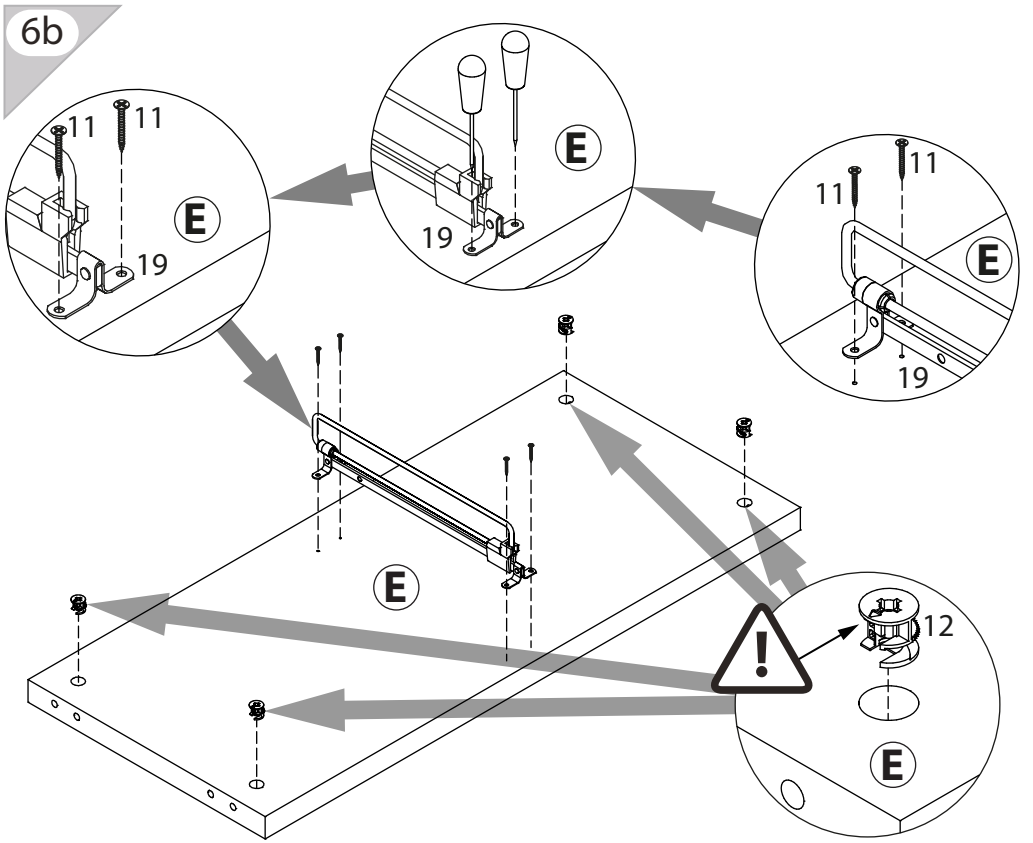

инструкция по сборке

Шкаф арт. 1874

габаритные размеры

высота: 2154мм
ширина: 802мм
глубина: 378мм

единая справочная служба:
8 800 100-50-22
(звонок по России бесплатный)

LAZURIT

Вариант а:

Вариант б:

| поз. | название детали | № упак. | кол-во, шт. | длина, мм | ширина, мм |
|------|-----------------------|---------|-------------|-----------|------------|
| A | Стенка боковая левая | 1 | 1 | 2078 | 360 |
| B | Стенка боковая правая | 1 | 1 | 2078 | 360 |
| C | Крышка | 2 | 2 | 802 | 370 |
| E | Полка стяжная | 2 | 1 | 768 | 340 |
| F | Полка вкладная | 2 | 4 | 766 | 326 |
| H | Стенка задняя | 1 | 2 | 2090 | 389 |
| L | Планка декоративная | 1 | 2 | 767 | 28 |
| X | Дверь арт.0882 | 1 | 2 | 680 | 396 |
| Z | Дверь арт.0884 | 1 | 2 | 1368 | 396 |

3

| | | | | |
|--------------------------|-------------------------|--------------------------|-------------------------|-------------------------|
| 1 уп.3 x2 | 2 3.5x16 уп.3 x4 | 3 уп.3 x2 | 4 M4x20 уп.3 x8 | 5 3.5x30 уп.3 x4 |
| 6 уп.3 x4 | 7 уп.3 x4 | 8 Ø8 уп.3 x12 | 9 Ø15 уп.3 x12 | 10 уп.3 x12 |
| 11 3.5x20 уп.3 x4 | 12 15/22 уп.3 x4 | 13 15/16 уп.3 x8 | 14 RV8 уп.3 x8 | 15 Ø5 уп.3 x16 |
| 16 уп.3 x12 | 17 Ø5 уп.3 x12 | 18 l=2076 уп.1 x1 | 19 l=300 уп.3 x1 | 20 уп.3 x1 |