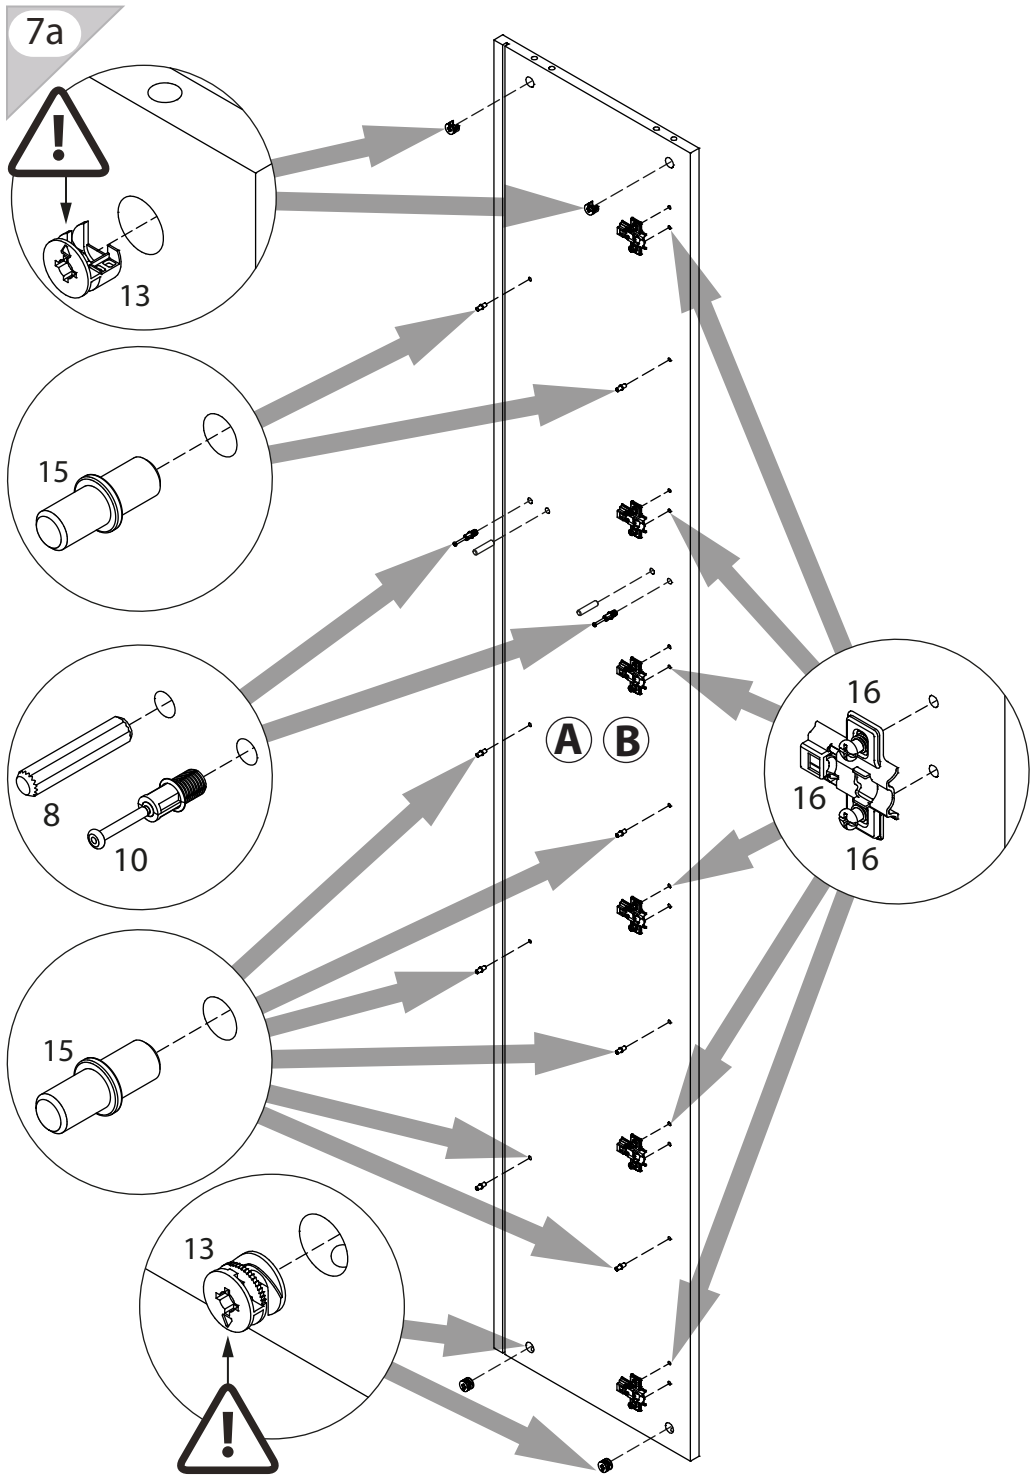

инструкция по сборке

Шкаф арт. 1874

габаритные размеры

высота: 2154мм
ширина: 802мм
глубина: 378мм

единая справочная служба:
8 800 100-50-22
(звонок по России бесплатный)

LAZURIT

Вариант а:

Вариант б:

| поз. | название детали | № упак. | кол-во, шт. | длина, мм | ширина, мм |
|------|-----------------------|---------|-------------|-----------|------------|
| A | Стенка боковая левая | 1 | 1 | 2078 | 360 |
| B | Стенка боковая правая | 1 | 1 | 2078 | 360 |
| C | Крышка | 2 | 2 | 802 | 370 |
| E | Полка стяжная | 2 | 1 | 768 | 340 |
| F | Полка вкладная | 2 | 4 | 766 | 326 |
| H | Стенка задняя | 1 | 2 | 2090 | 389 |
| L | Планка декоративная | 1 | 2 | 767 | 28 |
| X | Дверь арт.0882 | 1 | 2 | 680 | 396 |
| Z | Дверь арт.0884 | 1 | 2 | 1368 | 396 |

3

| | | | | |
|--------------------------|-------------------------|--------------------------|-------------------------|-------------------------|
| 1 уп.3 x2 | 2 3.5x16 уп.3 x4 | 3 уп.3 x2 | 4 M4x20 уп.3 x8 | 5 3.5x30 уп.3 x4 |
| 6 уп.3 x4 | 7 уп.3 x4 | 8 Ø8 уп.3 x12 | 9 Ø15 уп.3 x12 | 10 уп.3 x12 |
| 11 3.5x20 уп.3 x4 | 12 15/22 уп.3 x4 | 13 15/16 уп.3 x8 | 14 RV8 уп.3 x8 | 15 Ø5 уп.3 x16 |
| 16 уп.3 x12 | 17 Ø5 уп.3 x12 | 18 l=2076 уп.1 x1 | 19 l=300 уп.3 x1 | 20 уп.3 x1 |