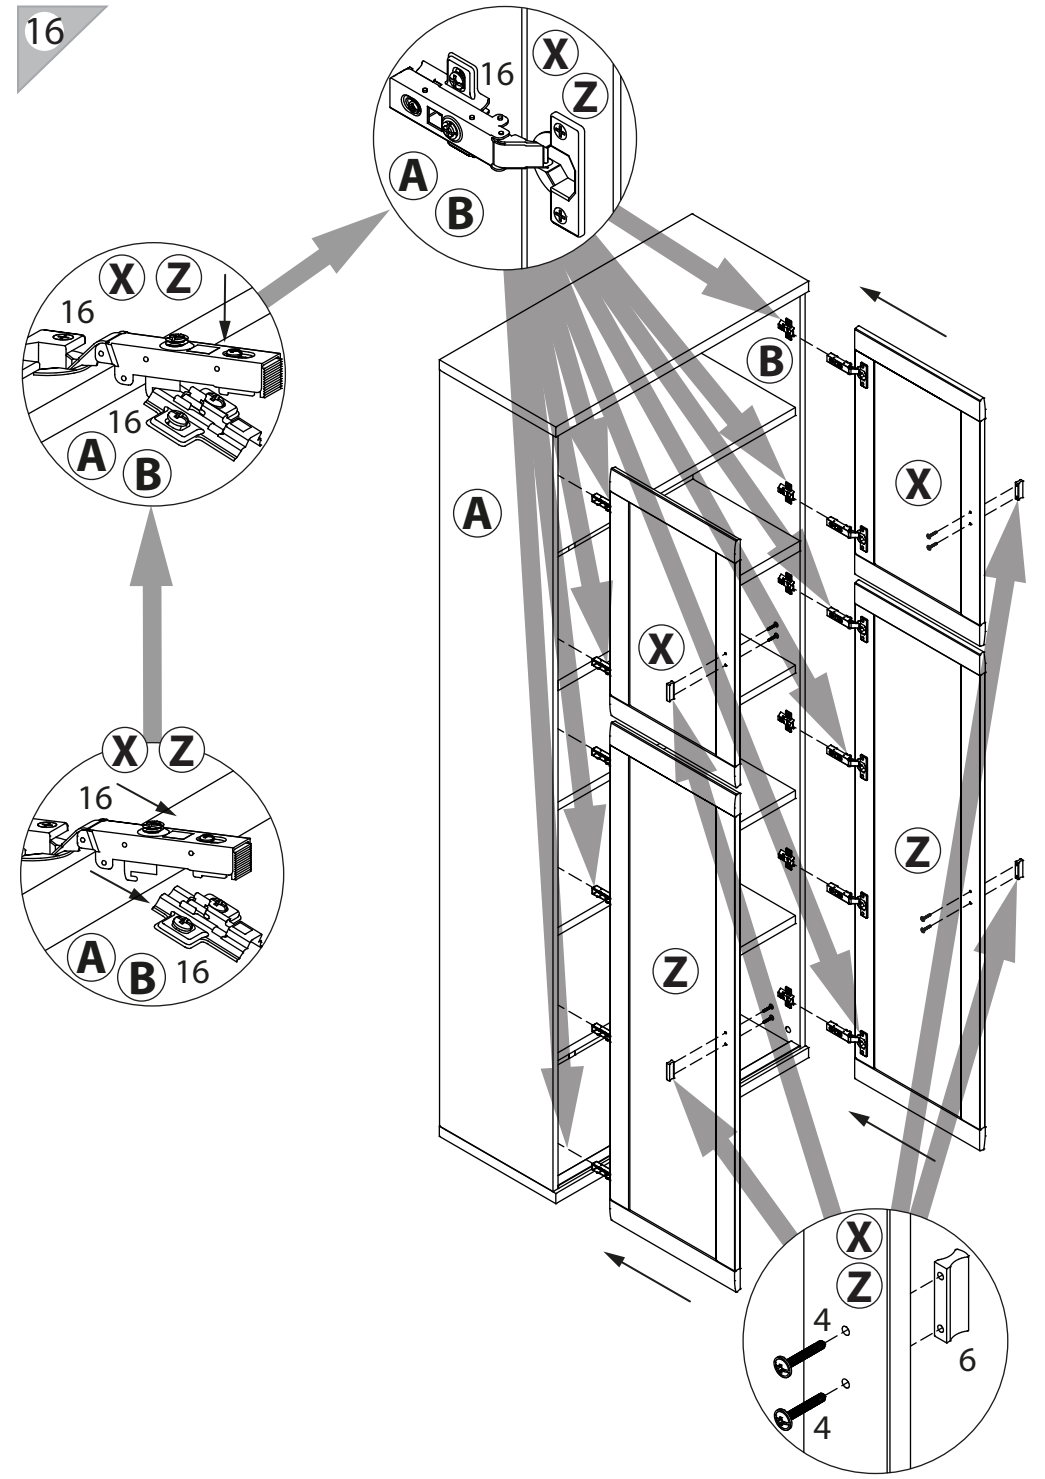

3

1 уп.3 x2	2 3.5x16 уп.3 x4	3 уп.3 x2	4 M4x20 уп.3 x8	5 3.5x30 уп.3 x4
6 уп.3 x4	7 уп.3 x4	8 Ø8 уп.3 x12	9 Ø15 уп.3 x12	10 уп.3 x12
11 3.5x20 уп.3 x4	12 15/22 уп.3 x4	13 15/16 уп.3 x8	14 RV8 уп.3 x8	15 Ø5 уп.3 x16
16 уп.3 x12	17 Ø5 уп.3 x12	18 l=2076 уп.1 x1	19 l=300 уп.3 x1	20 уп.3 x1