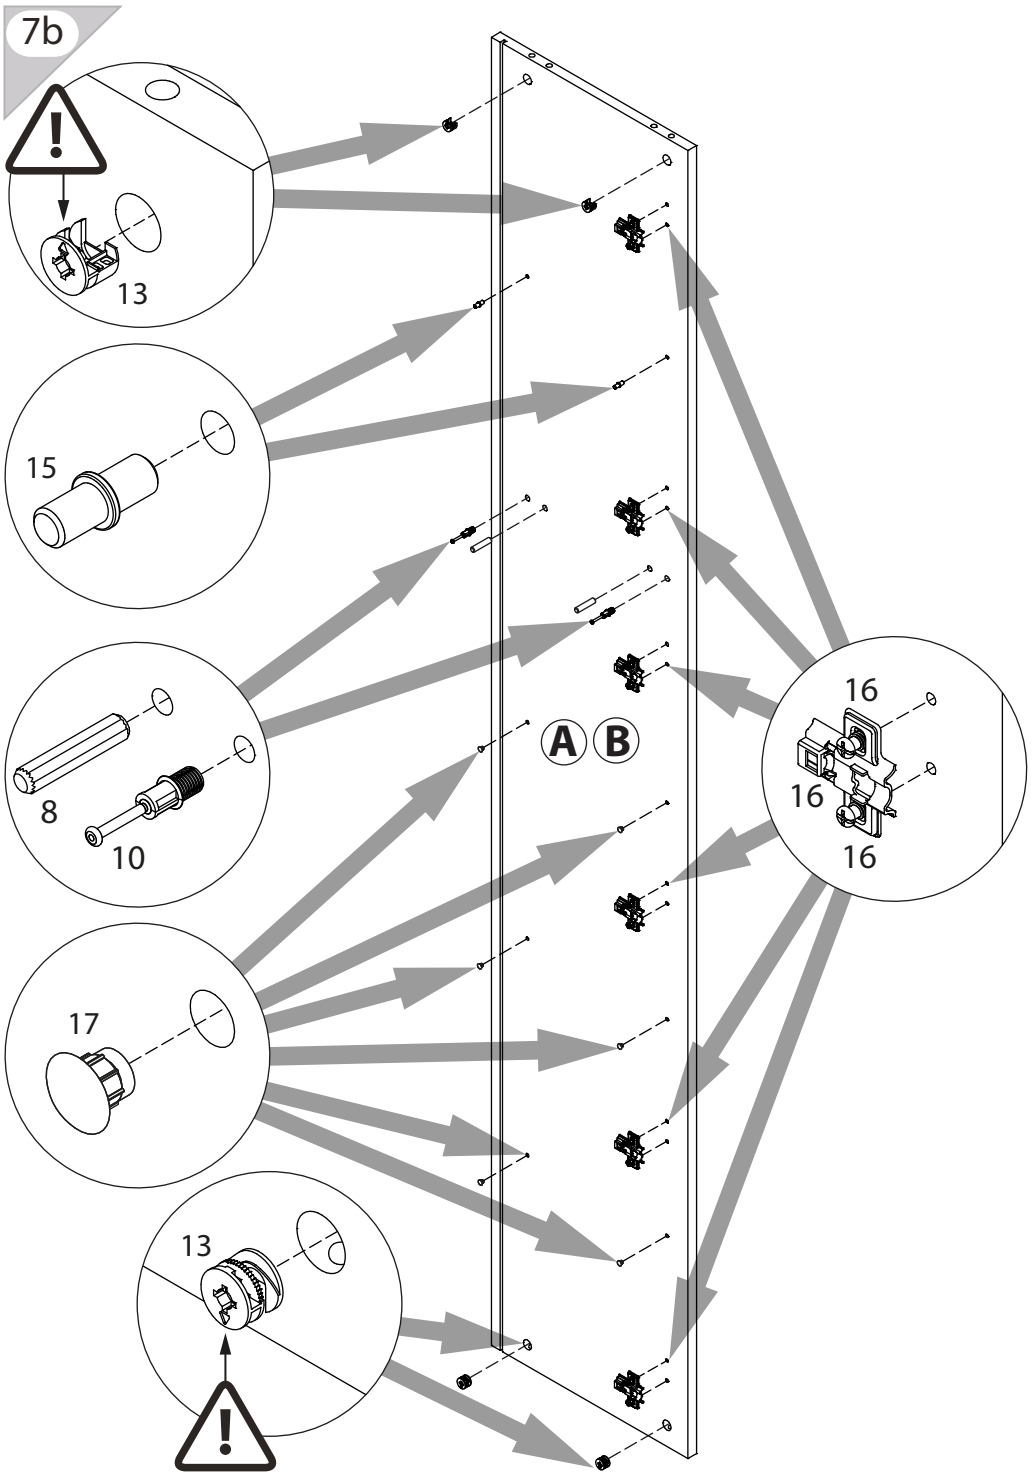

инструкция по сборке

Шкаф арт. 1874

габаритные размеры

высота: 2154мм
ширина: 802мм
глубина: 378мм

единая справочная служба:
8 800 100-50-22
(звонок по России бесплатный)

LAZURIT

Вариант а:

Вариант б:

| поз. | название детали | № упак. | кол-во, шт. | длина, мм | ширина, мм |
|------|-----------------------|---------|-------------|-----------|------------|
| A | Стенка боковая левая | 1 | 1 | 2078 | 360 |
| B | Стенка боковая правая | 1 | 1 | 2078 | 360 |
| C | Крышка | 2 | 2 | 802 | 370 |
| E | Полка стяжная | 2 | 1 | 768 | 340 |
| F | Полка вкладная | 2 | 4 | 766 | 326 |
| H | Стенка задняя | 1 | 2 | 2090 | 389 |
| L | Планка декоративная | 1 | 2 | 767 | 28 |
| X | Дверь арт.0882 | 1 | 2 | 680 | 396 |
| Z | Дверь арт.0884 | 1 | 2 | 1368 | 396 |

3

| | | | | |
|--------------------------|-------------------------|--------------------------|-------------------------|-------------------------|
| 1 уп.3 x2 | 2 3.5x16 уп.3 x4 | 3 уп.3 x2 | 4 M4x20 уп.3 x8 | 5 3.5x30 уп.3 x4 |
| 6 уп.3 x4 | 7 уп.3 x4 | 8 Ø8 уп.3 x12 | 9 Ø15 уп.3 x12 | 10 уп.3 x12 |
| 11 3.5x20 уп.3 x4 | 12 15/22 уп.3 x4 | 13 15/16 уп.3 x8 | 14 RV8 уп.3 x8 | 15 Ø5 уп.3 x16 |
| 16 уп.3 x12 | 17 Ø5 уп.3 x12 | 18 l=2076 уп.1 x1 | 19 l=300 уп.3 x1 | 20 уп.3 x1 |