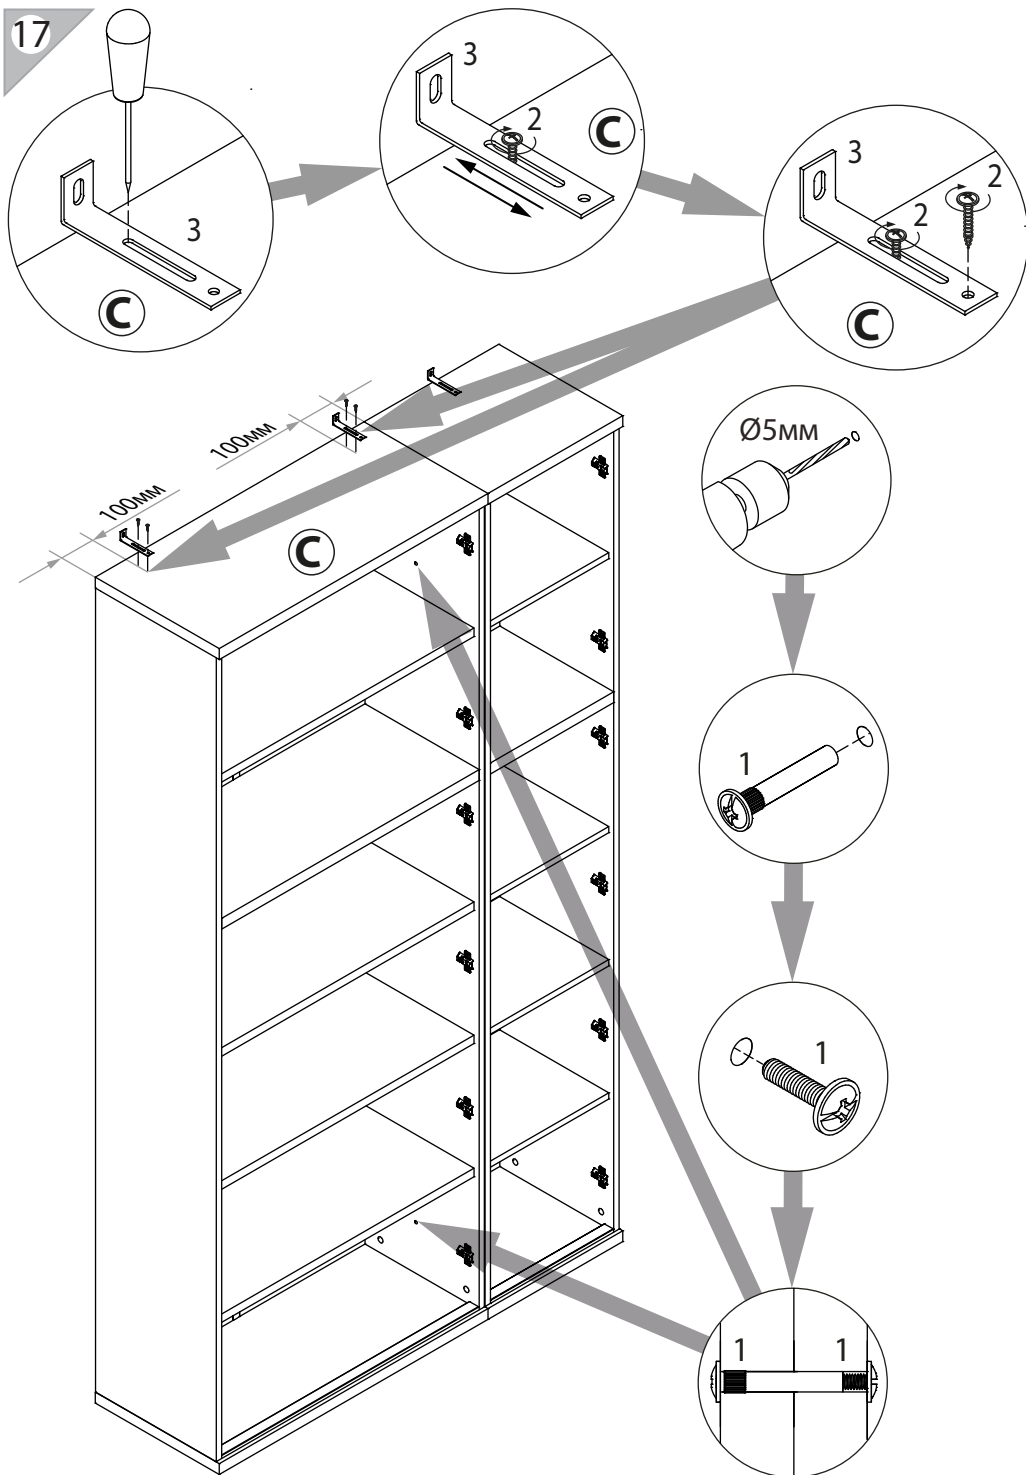

инструкция по сборке

Шкаф арт. 1874

габаритные размеры

высота: 2154мм
ширина: 802мм
глубина: 378мм

единая справочная служба:
8 800 100-50-22
(звонок по России бесплатный)

LAZURIT

Вариант а:

Вариант б:

| поз. | название детали | № упак. | кол-во, шт. | длина, мм | ширина, мм |
|------|-----------------------|---------|-------------|-----------|------------|
| A | Стенка боковая левая | 1 | 1 | 2078 | 360 |
| B | Стенка боковая правая | 1 | 1 | 2078 | 360 |
| C | Крышка | 2 | 2 | 802 | 370 |
| E | Полка стяжная | 2 | 1 | 768 | 340 |
| F | Полка вкладная | 2 | 4 | 766 | 326 |
| H | Стенка задняя | 1 | 2 | 2090 | 389 |
| L | Планка декоративная | 1 | 2 | 767 | 28 |
| X | Дверь арт.0882 | 1 | 2 | 680 | 396 |
| Z | Дверь арт.0884 | 1 | 2 | 1368 | 396 |

3

| | | | | |
|--------------------------|-------------------------|--------------------------|-------------------------|-------------------------|
| 1 уп.3 x2 | 2 3.5x16 уп.3 x4 | 3 уп.3 x2 | 4 M4x20 уп.3 x8 | 5 3.5x30 уп.3 x4 |
| 6 уп.3 x4 | 7 уп.3 x4 | 8 Ø8 уп.3 x12 | 9 Ø15 уп.3 x12 | 10 уп.3 x12 |
| 11 3.5x20 уп.3 x4 | 12 15/22 уп.3 x4 | 13 15/16 уп.3 x8 | 14 RV8 уп.3 x8 | 15 Ø5 уп.3 x16 |
| 16 уп.3 x12 | 17 Ø5 уп.3 x12 | 18 l=2076 уп.1 x1 | 19 l=300 уп.3 x1 | 20 уп.3 x1 |