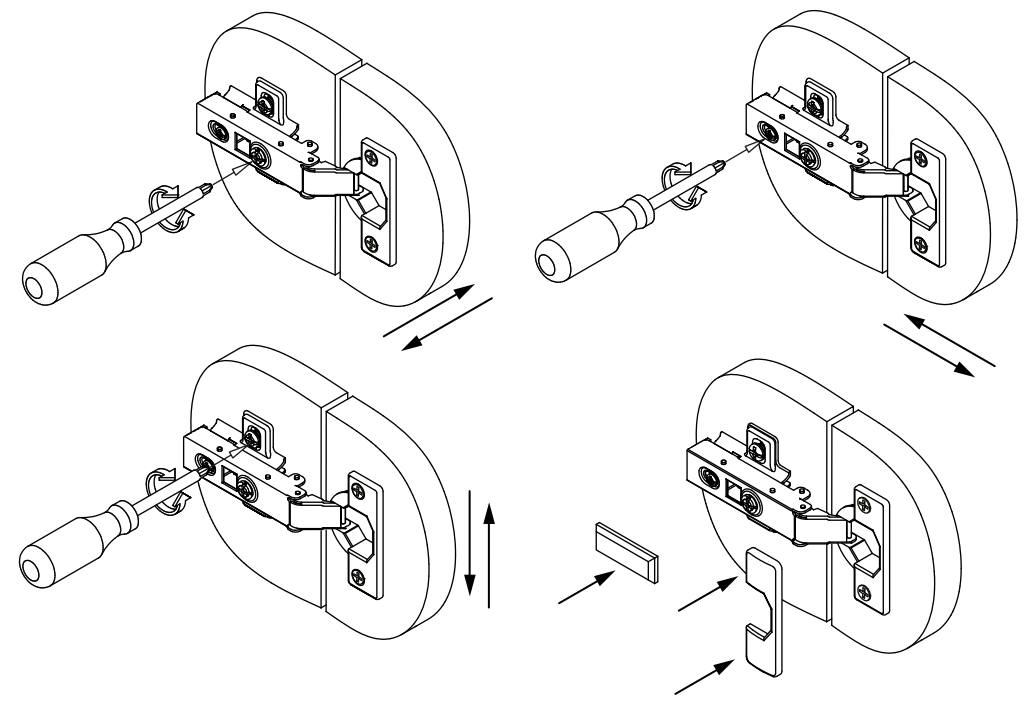

инструкция по сборке

Шкаф арт. 1874

габаритные размеры

высота: 2154мм
ширина: 802мм
глубина: 378мм

единая справочная служба:
8 800 100-50-22
(звонок по России бесплатный)

LAZURIT

Вариант а:

Вариант б:

| поз. | название детали | № упак. | кол-во, шт. | длина, мм | ширина, мм |
|------|-----------------------|---------|-------------|-----------|------------|
| A | Стенка боковая левая | 1 | 1 | 2078 | 360 |
| B | Стенка боковая правая | 1 | 1 | 2078 | 360 |
| C | Крышка | 2 | 2 | 802 | 370 |
| E | Полка стяжная | 2 | 1 | 768 | 340 |
| F | Полка вкладная | 2 | 4 | 766 | 326 |
| H | Стенка задняя | 1 | 2 | 2090 | 389 |
| L | Планка декоративная | 1 | 2 | 767 | 28 |
| X | Дверь арт.0882 | 1 | 2 | 680 | 396 |
| Z | Дверь арт.0884 | 1 | 2 | 1368 | 396 |