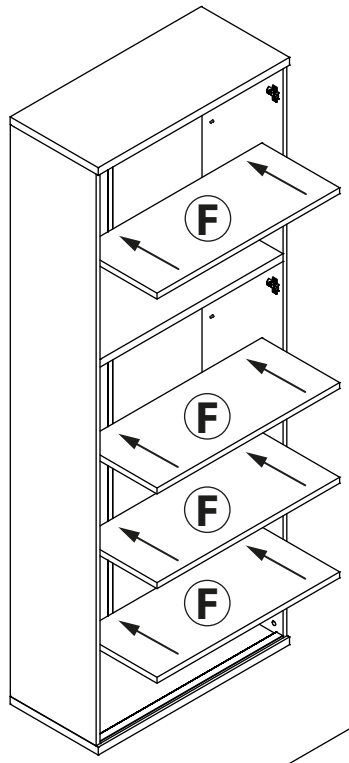

инструкция по сборке

Шкаф арт. 1874

габаритные размеры

высота: 2154мм
ширина: 802мм
глубина: 378мм

единая справочная служба:
8 800 100-50-22
(звонок по России бесплатный)

LAZURIT

Вариант а:

Вариант б:

| поз. | название детали | № упак. | кол-во, шт. | длина, мм | ширина, мм |
|------|-----------------------|---------|-------------|-----------|------------|
| A | Стенка боковая левая | 1 | 1 | 2078 | 360 |
| B | Стенка боковая правая | 1 | 1 | 2078 | 360 |
| C | Крышка | 2 | 2 | 802 | 370 |
| E | Полка стяжная | 2 | 1 | 768 | 340 |
| F | Полка вкладная | 2 | 4 | 766 | 326 |
| H | Стенка задняя | 1 | 2 | 2090 | 389 |
| L | Планка декоративная | 1 | 2 | 767 | 28 |
| X | Дверь арт.0882 | 1 | 2 | 680 | 396 |
| Z | Дверь арт.0884 | 1 | 2 | 1368 | 396 |

3

| | | | | |
|--------------------------|-------------------------|--------------------------|-------------------------|-------------------------|
| 1 уп.3 x2 | 2 3.5x16 уп.3 x4 | 3 уп.3 x2 | 4 M4x20 уп.3 x8 | 5 3.5x30 уп.3 x4 |
| 6 уп.3 x4 | 7 уп.3 x4 | 8 Ø8 уп.3 x12 | 9 Ø15 уп.3 x12 | 10 уп.3 x12 |
| 11 3.5x20 уп.3 x4 | 12 15/22 уп.3 x4 | 13 15/16 уп.3 x8 | 14 RV8 уп.3 x8 | 15 Ø5 уп.3 x16 |
| 16 уп.3 x12 | 17 Ø5 уп.3 x12 | 18 l=2076 уп.1 x1 | 19 l=300 уп.3 x1 | 20 уп.3 x1 |