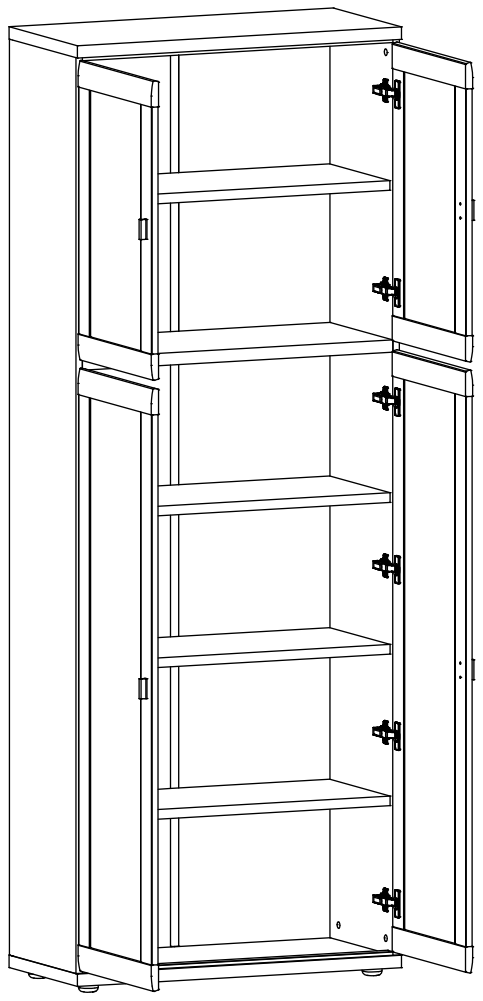

инструкция по сборке

Шкаф арт. 1874

габаритные размеры

высота: 2154мм
ширина: 802мм
глубина: 378мм

единая справочная служба:
8 800 100-50-22
(звонок по России бесплатный)

LAZURIT

Вариант а:

Вариант б:

| поз. | название детали | № упак. | кол-во, шт. | длина, мм | ширина, мм |
|------|-----------------------|---------|-------------|-----------|------------|
| A | Стенка боковая левая | 1 | 1 | 2078 | 360 |
| B | Стенка боковая правая | 1 | 1 | 2078 | 360 |
| C | Крышка | 2 | 2 | 802 | 370 |
| E | Полка стяжная | 2 | 1 | 768 | 340 |
| F | Полка вкладная | 2 | 4 | 766 | 326 |
| H | Стенка задняя | 1 | 2 | 2090 | 389 |
| L | Планка декоративная | 1 | 2 | 767 | 28 |
| X | Дверь арт.0882 | 1 | 2 | 680 | 396 |
| Z | Дверь арт.0884 | 1 | 2 | 1368 | 396 |