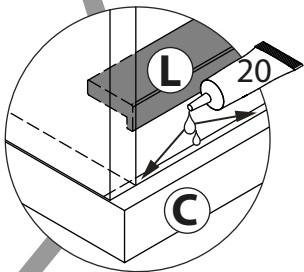

инструкция по сборке

Шкаф арт. 1874

габаритные размеры

высота: 2154мм
ширина: 802мм
глубина: 378мм

единая справочная служба:
8 800 100-50-22
(звонок по России бесплатный)

LAZURIT

Вариант а:

Вариант б:

| поз. | название детали | № упак. | кол-во, шт. | длина, мм | ширина, мм |
|------|-----------------------|---------|-------------|-----------|------------|
| A | Стенка боковая левая | 1 | 1 | 2078 | 360 |
| B | Стенка боковая правая | 1 | 1 | 2078 | 360 |
| C | Крышка | 2 | 2 | 802 | 370 |
| E | Полка стяжная | 2 | 1 | 768 | 340 |
| F | Полка вкладная | 2 | 4 | 766 | 326 |
| H | Стенка задняя | 1 | 2 | 2090 | 389 |
| L | Планка декоративная | 1 | 2 | 767 | 28 |
| X | Дверь арт.0882 | 1 | 2 | 680 | 396 |
| Z | Дверь арт.0884 | 1 | 2 | 1368 | 396 |

3

| | | | | |
|--------------------------|-------------------------|--------------------------|-------------------------|-------------------------|
| 1 уп.3 x2 | 2 3.5x16 уп.3 x4 | 3 уп.3 x2 | 4 M4x20 уп.3 x8 | 5 3.5x30 уп.3 x4 |
| 6 уп.3 x4 | 7 уп.3 x4 | 8 Ø8 уп.3 x12 | 9 Ø15 уп.3 x12 | 10 уп.3 x12 |
| 11 3.5x20 уп.3 x4 | 12 15/22 уп.3 x4 | 13 15/16 уп.3 x8 | 14 RV8 уп.3 x8 | 15 Ø5 уп.3 x16 |
| 16 уп.3 x12 | 17 Ø5 уп.3 x12 | 18 l=2076 уп.1 x1 | 19 l=300 уп.3 x1 | 20 уп.3 x1 |