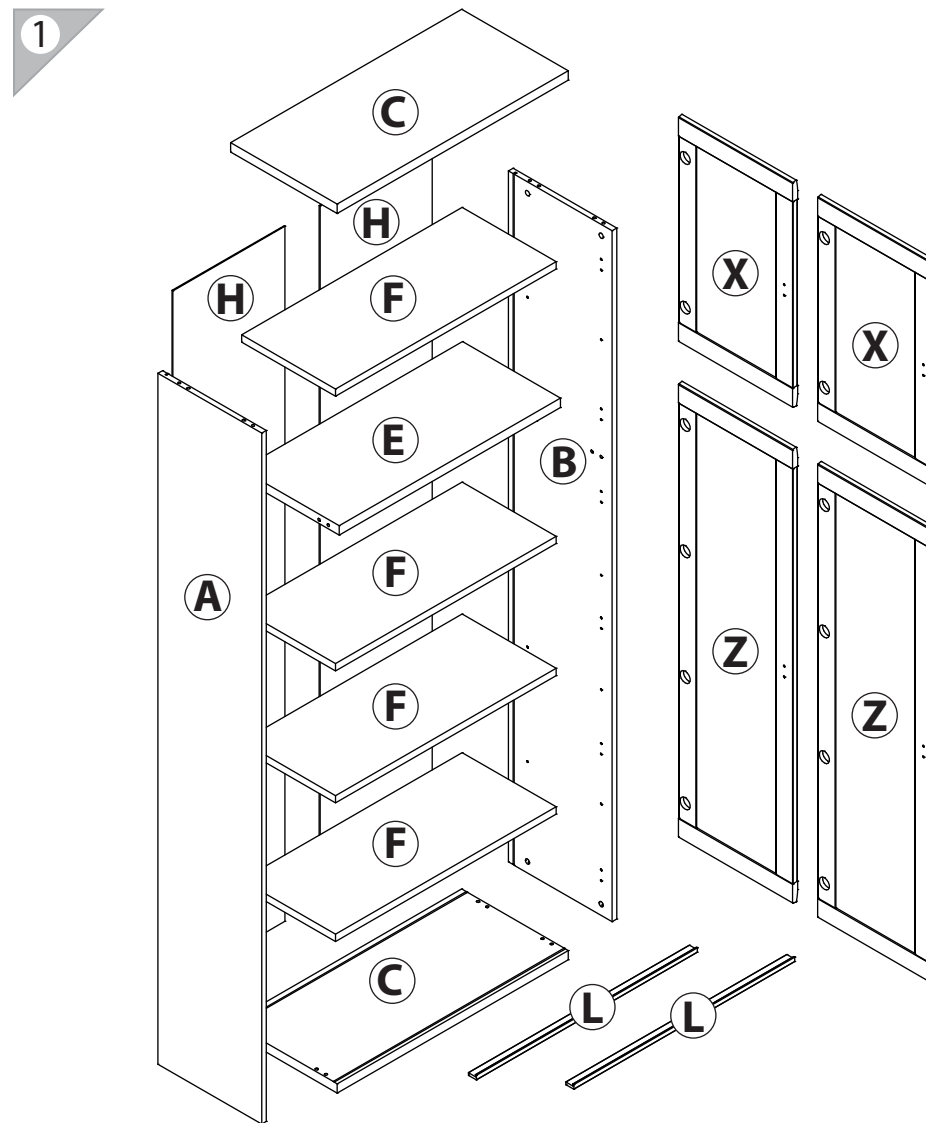

инструкция по сборке

Шкаф арт. 1874

габаритные размеры

высота: 2154мм
ширина: 802мм
глубина: 378мм

единая справочная служба:
8 800 100-50-22
(звонок по России бесплатный)

LAZURIT

Вариант а:

Вариант б: