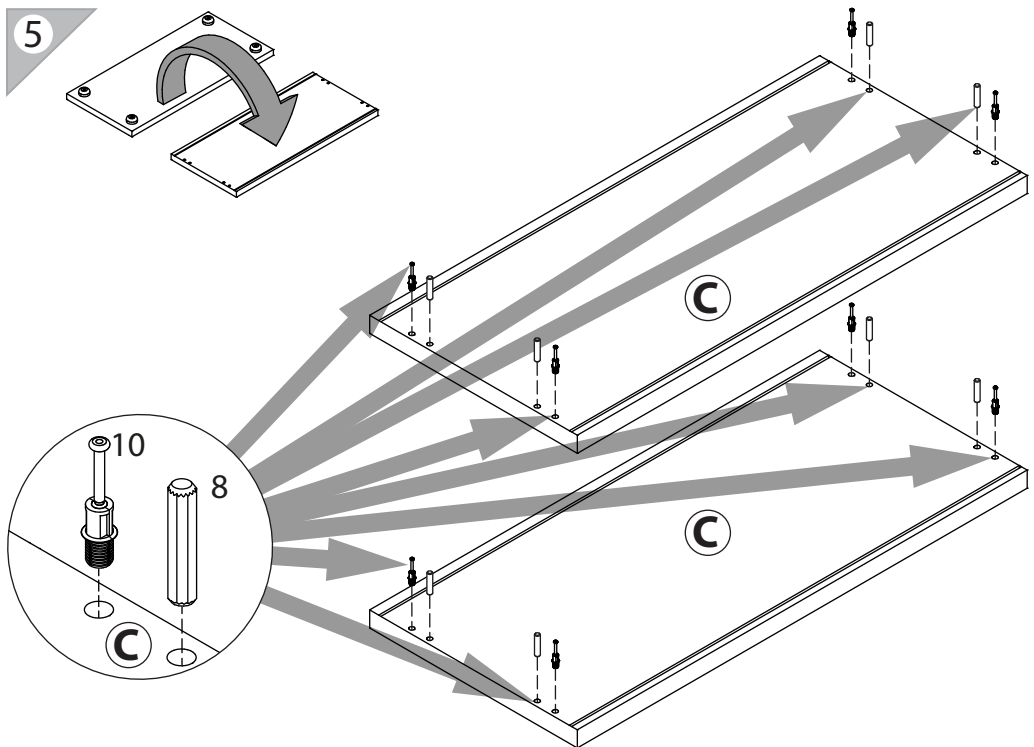

инструкция по сборке

Шкаф арт. 1874

габаритные размеры

высота: 2154мм
ширина: 802мм
глубина: 378мм

единая справочная служба:
8 800 100-50-22
(звонок по России бесплатный)

LAZURIT

Вариант а:

Вариант б:

| поз. | название детали | № упак. | кол-во, шт. | длина, мм | ширина, мм |
|------|-----------------------|---------|-------------|-----------|------------|
| A | Стенка боковая левая | 1 | 1 | 2078 | 360 |
| B | Стенка боковая правая | 1 | 1 | 2078 | 360 |
| C | Крышка | 2 | 2 | 802 | 370 |
| E | Полка стяжная | 2 | 1 | 768 | 340 |
| F | Полка вкладная | 2 | 4 | 766 | 326 |
| H | Стенка задняя | 1 | 2 | 2090 | 389 |
| L | Планка декоративная | 1 | 2 | 767 | 28 |
| X | Дверь арт.0882 | 1 | 2 | 680 | 396 |
| Z | Дверь арт.0884 | 1 | 2 | 1368 | 396 |

3

| | | | | |
|--------------------------|-------------------------|--------------------------|-------------------------|-------------------------|
| 1 уп.3 x2 | 2 3.5x16 уп.3 x4 | 3 уп.3 x2 | 4 M4x20 уп.3 x8 | 5 3.5x30 уп.3 x4 |
| 6 уп.3 x4 | 7 уп.3 x4 | 8 Ø8 уп.3 x12 | 9 Ø15 уп.3 x12 | 10 уп.3 x12 |
| 11 3.5x20 уп.3 x4 | 12 15/22 уп.3 x4 | 13 15/16 уп.3 x8 | 14 RV8 уп.3 x8 | 15 Ø5 уп.3 x16 |
| 16 уп.3 x12 | 17 Ø5 уп.3 x12 | 18 l=2076 уп.1 x1 | 19 l=300 уп.3 x1 | 20 уп.3 x1 |