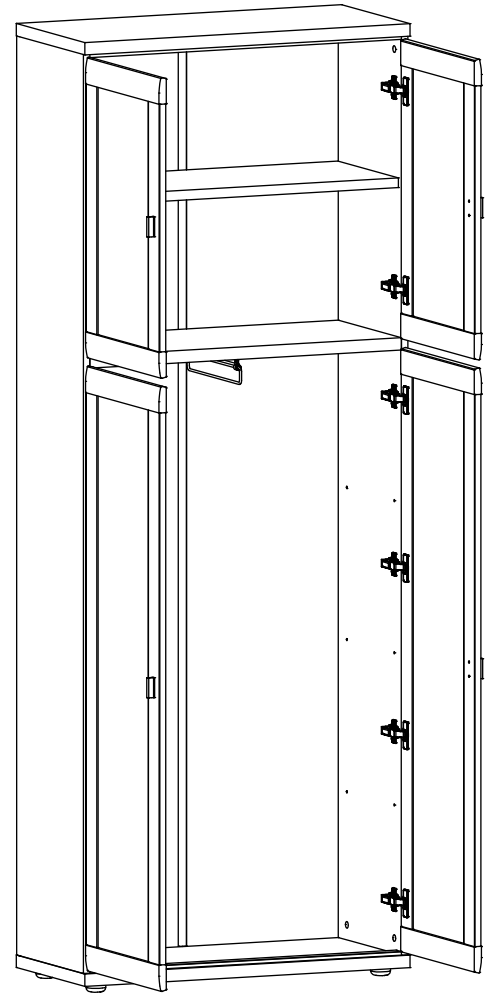

инструкция по сборке

Шкаф арт. 1874

габаритные размеры

высота: 2154мм
ширина: 802мм
глубина: 378мм

единая справочная служба:
8 800 100-50-22
(звонок по России бесплатный)

LAZURIT

Вариант а:

Вариант б:

| поз. | название детали | № упак. | кол-во, шт. | длина, мм | ширина, мм |
|------|-----------------------|---------|-------------|-----------|------------|
| A | Стенка боковая левая | 1 | 1 | 2078 | 360 |
| B | Стенка боковая правая | 1 | 1 | 2078 | 360 |
| C | Крышка | 2 | 2 | 802 | 370 |
| E | Полка стяжная | 2 | 1 | 768 | 340 |
| F | Полка вкладная | 2 | 4 | 766 | 326 |
| H | Стенка задняя | 1 | 2 | 2090 | 389 |
| L | Планка декоративная | 1 | 2 | 767 | 28 |
| X | Дверь арт.0882 | 1 | 2 | 680 | 396 |
| Z | Дверь арт.0884 | 1 | 2 | 1368 | 396 |