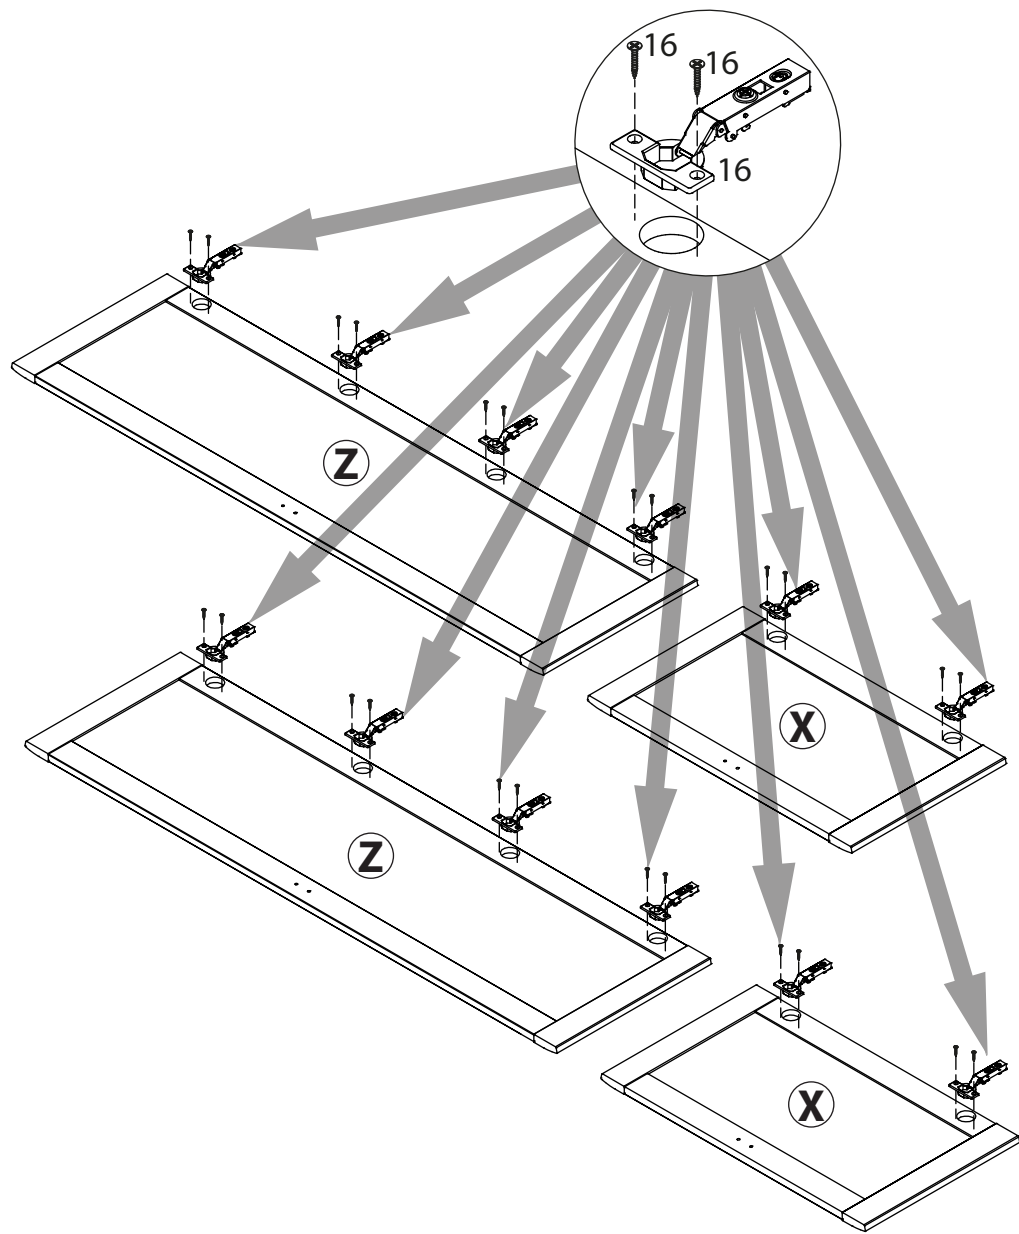

инструкция по сборке

Шкаф арт. 1874

габаритные размеры

высота: 2154мм
ширина: 802мм
глубина: 378мм

единая справочная служба:
8 800 100-50-22
(звонок по России бесплатный)

LAZURIT

Вариант а:

Вариант б:

| поз. | название детали | № упак. | кол-во, шт. | длина, мм | ширина, мм |
|------|-----------------------|---------|-------------|-----------|------------|
| A | Стенка боковая левая | 1 | 1 | 2078 | 360 |
| B | Стенка боковая правая | 1 | 1 | 2078 | 360 |
| C | Крышка | 2 | 2 | 802 | 370 |
| E | Полка стяжная | 2 | 1 | 768 | 340 |
| F | Полка вкладная | 2 | 4 | 766 | 326 |
| H | Стенка задняя | 1 | 2 | 2090 | 389 |
| L | Планка декоративная | 1 | 2 | 767 | 28 |
| X | Дверь арт.0882 | 1 | 2 | 680 | 396 |
| Z | Дверь арт.0884 | 1 | 2 | 1368 | 396 |

3

| | | | | |
|--------------------------|-------------------------|--------------------------|-------------------------|-------------------------|
| 1 уп.3 x2 | 2 3.5x16 уп.3 x4 | 3 уп.3 x2 | 4 M4x20 уп.3 x8 | 5 3.5x30 уп.3 x4 |
| 6 уп.3 x4 | 7 уп.3 x4 | 8 Ø8 уп.3 x12 | 9 Ø15 уп.3 x12 | 10 уп.3 x12 |
| 11 3.5x20 уп.3 x4 | 12 15/22 уп.3 x4 | 13 15/16 уп.3 x8 | 14 RV8 уп.3 x8 | 15 Ø5 уп.3 x16 |
| 16 уп.3 x12 | 17 Ø5 уп.3 x12 | 18 l=2076 уп.1 x1 | 19 l=300 уп.3 x1 | 20 уп.3 x1 |