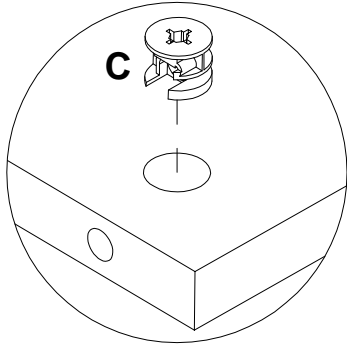

**EAC**

*инструкция по сборке*  
**Шкаф навесной**  
**арт. 6166**

*габаритные размеры*

*высота - 1204 мм*

*ширина - 368 мм*

*глубина - 340 мм*

*единая справочная служба:*  
**8 800 100-50-22**  
*(звонок по России бесплатный)*

3

4

<b>A</b> 272471  <b>x4</b>	<b>B</b> 081320  <b>x14</b>	<b>C</b> 000146  15x12 <b>x18</b>	<b>D</b> 100640  20x0.5 <b>x20</b>	<b>E</b> 000151  8x35 <b>x4</b>	<b>F</b> 302217  <b>x1</b>
<b>G</b> 013794  M4x22 <b>x2</b>	<b>H</b> 135021  <b>x6</b>	<b>I</b> 000759  3x20 <b>x10</b>	<b>J</b> 230462  <b>x2</b>	<b>K</b> 163627  <b>x2</b>	<b>L</b> 163628  <b>x2</b>
<b>M</b> 163625  <b>x2</b>	<b>N</b> 090909  <b>x1</b>	<b>O</b> 090910  <b>x1</b>	<b>P</b> 013859  8x40 <b>x4</b>	<b>Q</b> 120151  5x45 <b>x4</b>	<b>R</b> 013664  M4x10 <b>x2</b>
<b>S</b> 101608  7x50 <b>x8</b>	<b>T</b> 125913  <b>x8</b>				

5

000146 15x12 x12

6

000146 15x12 x4  
 000151 8x35 x4

7

5

8

M  
163625