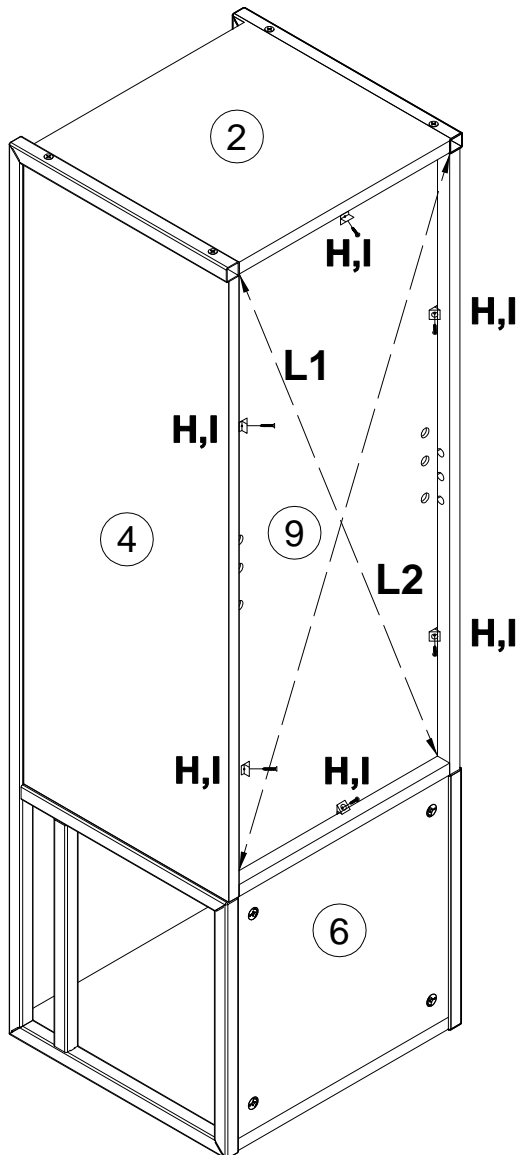

**EAC**

*инструкция по сборке*  
**Шкаф навесной**  
**арт. 6166**

*габаритные размеры*

*высота - 1204 мм*

*ширина - 368 мм*

*глубина - 340 мм*

*единая справочная служба:*  
**8 800 100-50-22**  
*(звонок по России бесплатный)*

12

101608  7x50  
x8

13

14

15

16

17

**L1=L2**