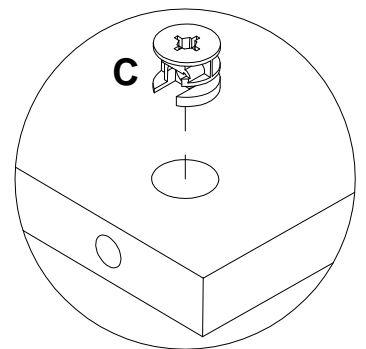

**EAC**

*инструкция по сборке*  
**Шкаф навесной**  
**арт. 6166**

*габаритные размеры*

*высота - 1204 мм*

*ширина - 368 мм*

*глубина - 340 мм*

*единая справочная служба:*  
**8 800 100-50-22**  
*(звонок по России бесплатный)*

**LAZURIT**  
FURNITURE FACTORY

2

поз.	наименование детали	№ упак.	шт.	длина, мм	ширина, мм
1	Стенка горизонтальная	1	1	328	319
2	Стенка горизонтальная	1	1	328	320
3	Стенка боковая левая	1	1	838	320
4	Стенка боковая правая	1	1	838	320
5	Стенка горизонтальная	1	1	328	336
6	Стенка задняя	1	1	328	328
7	Дверь	1	1	855	324
8	Полка	1	1	328	294
9	Стенка задняя	1	2	833	338
10	Планка	1	1	326	
11	Рама левая	2	1	1204	340
12	Рама правая	2	1	1204	340

3

4

<b>A</b> 272471  <b>x4</b>	<b>B</b> 081320  <b>x14</b>	<b>C</b> 000146  15x12 <b>x18</b>	<b>D</b> 100640  20x0.5 <b>x20</b>	<b>E</b> 000151  8x35 <b>x4</b>	<b>F</b> 302217  <b>x1</b>
<b>G</b> 013794  M4x22 <b>x2</b>	<b>H</b> 135021  <b>x6</b>	<b>I</b> 000759  3x20 <b>x10</b>	<b>J</b> 230462  <b>x2</b>	<b>K</b> 163627  <b>x2</b>	<b>L</b> 163628  <b>x2</b>
<b>M</b> 163625  <b>x2</b>	<b>N</b> 090909  <b>x1</b>	<b>O</b> 090910  <b>x1</b>	<b>P</b> 013859  8x40 <b>x4</b>	<b>Q</b> 120151  5x45 <b>x4</b>	<b>R</b> 013664  M4x10 <b>x2</b>
<b>S</b> 101608  7x50 <b>x8</b>	<b>T</b> 125913  <b>x8</b>				

5

000146 15x12 x12

6

000146 15x12 x4  
 000151 8x35 x4

7

5

8

M  
163625