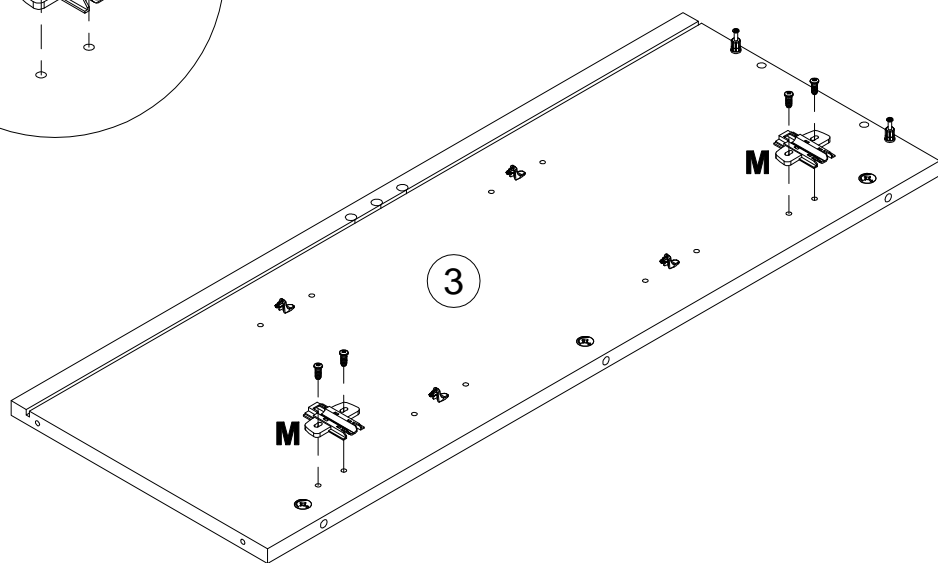

8

M
163625

x2