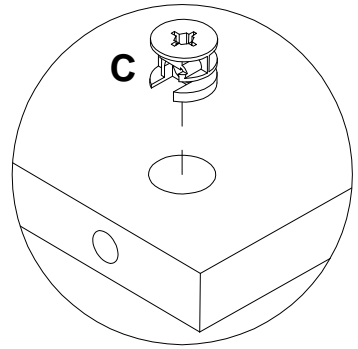

**EAC**

*инструкция по сборке*  
**Шкаф навесной**  
**арт. 6166**

*габаритные размеры*

*высота - 1204 мм*

*ширина - 368 мм*

*глубина - 340 мм*

*единая справочная служба:*  
**8 800 100-50-22**  
*(звонок по России бесплатный)*

**LAZURIT**  
FURNITURE FACTORY

2

поз.	наименование детали	№ упак.	шт.	длина, мм	ширина, мм
1	Стенка горизонтальная	1	1	328	319
2	Стенка горизонтальная	1	1	328	320
3	Стенка боковая левая	1	1	838	320
4	Стенка боковая правая	1	1	838	320
5	Стенка горизонтальная	1	1	328	336
6	Стенка задняя	1	1	328	328
7	Дверь	1	1	855	324
8	Полка	1	1	328	294
9	Стенка задняя	1	2	833	338
10	Планка	1	1	326	
11	Рама левая	2	1	1204	340
12	Рама правая	2	1	1204	340

3

4

<b>A</b> 272471  <b>x4</b>	<b>B</b> 081320  <b>x14</b>	<b>C</b> 000146  15x12 <b>x18</b>	<b>D</b> 100640  20x0.5 <b>x20</b>	<b>E</b> 000151  8x35 <b>x4</b>	<b>F</b> 302217  <b>x1</b>
<b>G</b> 013794  M4x22 <b>x2</b>	<b>H</b> 135021  <b>x6</b>	<b>I</b> 000759  3x20 <b>x10</b>	<b>J</b> 230462  <b>x2</b>	<b>K</b> 163627  <b>x2</b>	<b>L</b> 163628  <b>x2</b>
<b>M</b> 163625  <b>x2</b>	<b>N</b> 090909  <b>x1</b>	<b>O</b> 090910  <b>x1</b>	<b>P</b> 013859  8x40 <b>x4</b>	<b>Q</b> 120151  5x45 <b>x4</b>	<b>R</b> 013664  M4x10 <b>x2</b>
<b>S</b> 101608  7x50 <b>x8</b>	<b>T</b> 125913  <b>x8</b>				

5

000146 15x12 x12

6

000146 15x12 x4  
 000151 8x35 x4

7

5

8

M  
163625