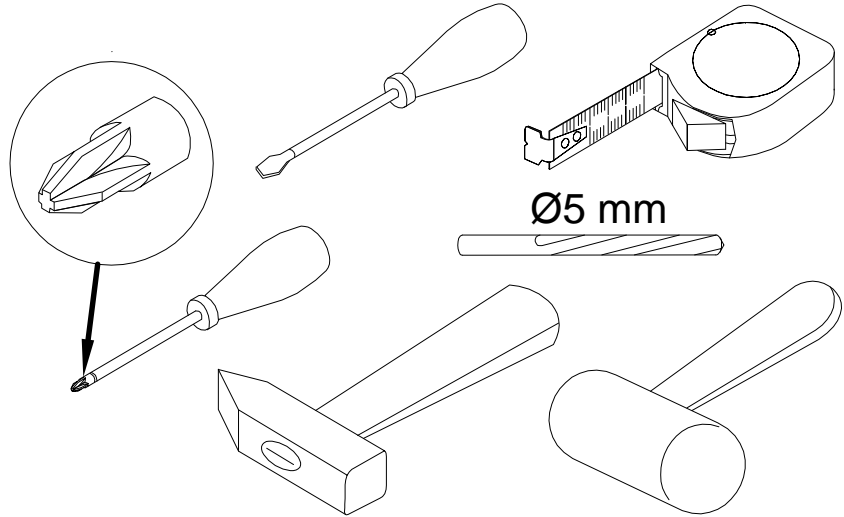

3

4

A 272471 x4	B 081320 x14	C 000146 15x12 x18	D 100640 20x0.5 x20	E 000151 8x35 x4	F 302217 x1
G 013794 M4x22 x2	H 135021 x6	I 000759 3x20 x10	J 230462 x2	K 163627 x2	L 163628 x2
M 163625 x2	N 090909 x1	O 090910 x1	P 013859 8x40 x4	Q 120151 5x45 x4	R 013664 M4x10 x2
S 101608 7x50 x8	T 125913 x8