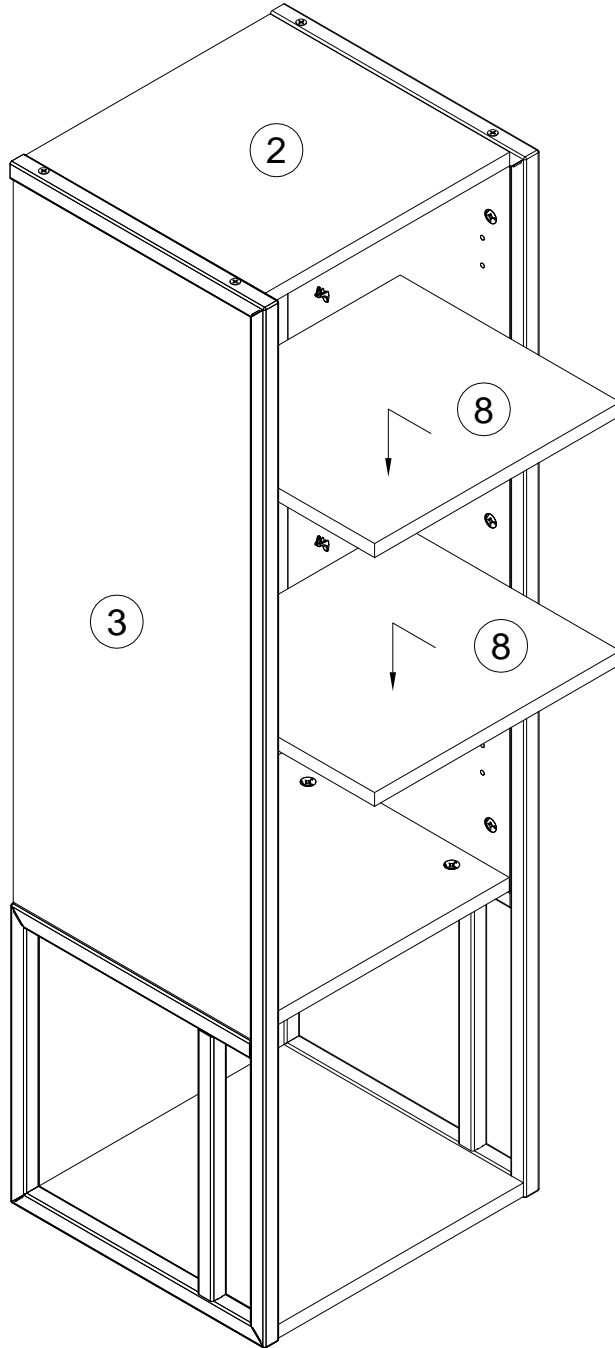

**EAC**

*инструкция по сборке*  
**Шкаф навесной**  
**арт. 6166**

*габаритные размеры*

*высота - 1204 мм*

*ширина - 368 мм*

*глубина - 340 мм*

*единая справочная служба:*  
**8 800 100-50-22**  
*(звонок по России бесплатный)*

12

101608  7x50  
x8

13

14

15

16

17

**L1=L2**

19

- |                    |            |                    |            |                    |             |
|--------------------|------------|--------------------|------------|--------------------|-------------|
| <b>P</b><br>013869 | 8x40<br>x4 | <b>Q</b><br>120151 | 5x45<br>x4 | <b>R</b><br>013664 | M4x10<br>x2 |
|--------------------|------------|--------------------|------------|--------------------|-------------|