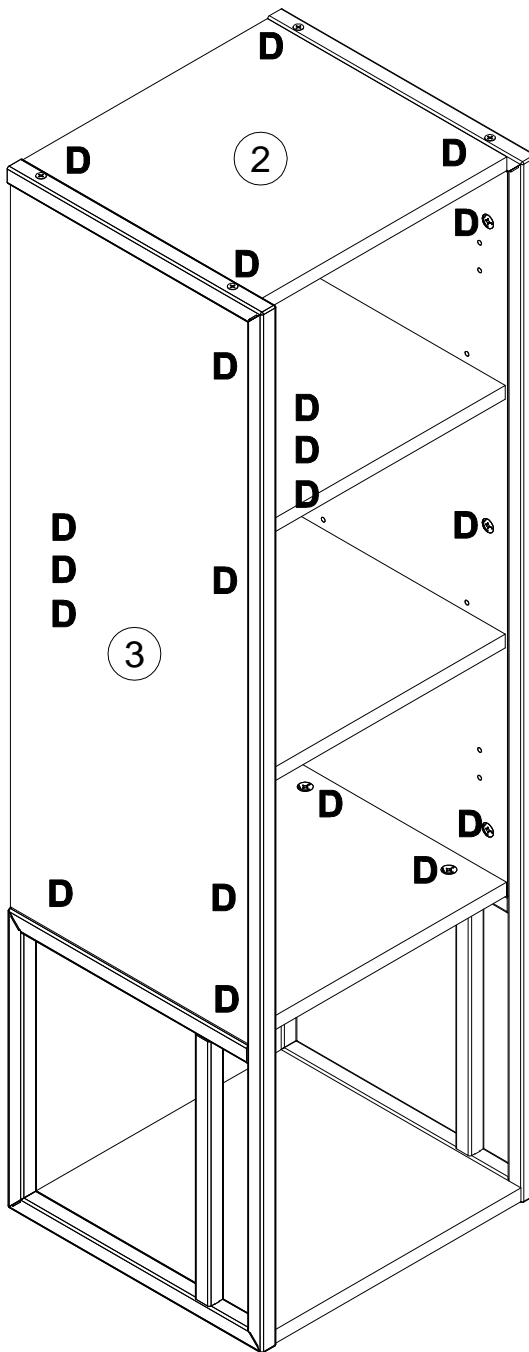

**EAC**

*инструкция по сборке*  
**Шкаф навесной**  
**арт. 6166**

*габаритные размеры*

*высота - 1204 мм*

*ширина - 368 мм*

*глубина - 340 мм*

*единая справочная служба:*  
**8 800 100-50-22**  
*(звонок по России бесплатный)*

12

101608  7x50  
x8

13

14

15

16

17

**L1=L2**

18

- |                    |            |                    |    |                    |    |
|--------------------|------------|--------------------|----|--------------------|----|
| <b>I</b><br>000759 | 3x20<br>x4 | <b>N</b><br>090909 | x1 | <b>O</b><br>090910 | x1 |
|--------------------|------------|--------------------|----|--------------------|----|

19

- |                    |            |                    |            |                    |             |
|--------------------|------------|--------------------|------------|--------------------|-------------|
| <b>P</b><br>013869 | 8x40<br>x4 | <b>Q</b><br>120151 | 5x45<br>x4 | <b>R</b><br>013664 | M4x10<br>x2 |
|--------------------|------------|--------------------|------------|--------------------|-------------|