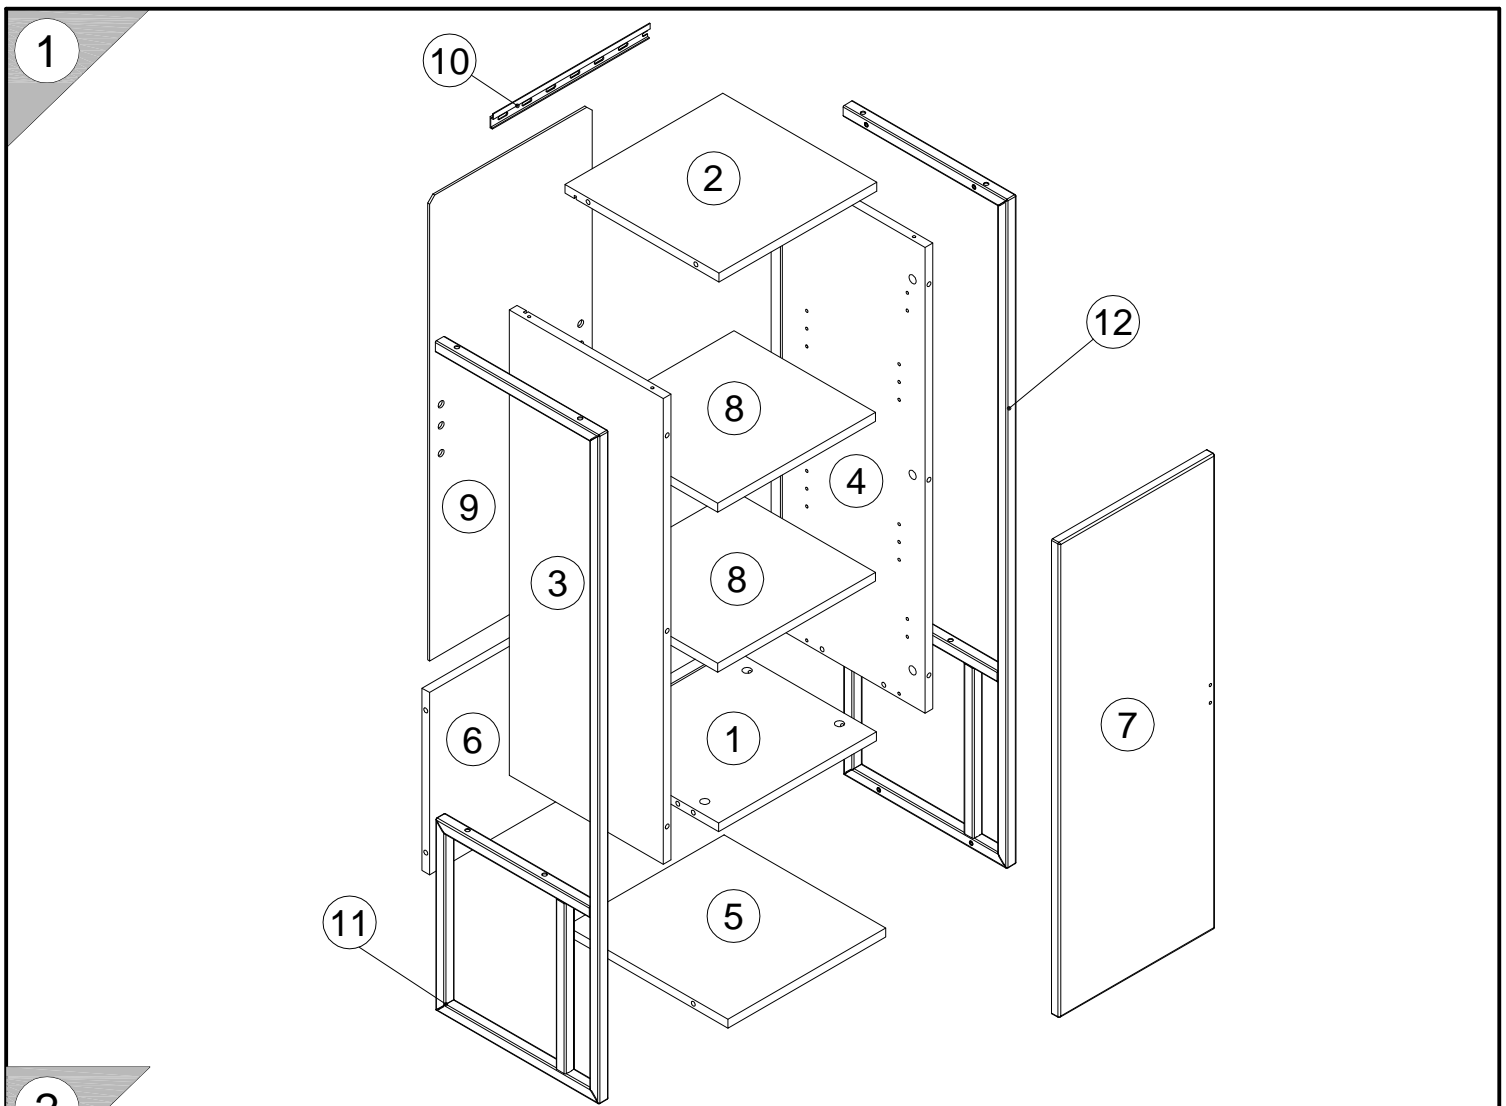

**EAC**

*инструкция по сборке*  
**Шкаф навесной**  
**арт. 6166**

*габаритные размеры*

*высота - 1204 мм*

*ширина - 368 мм*

*глубина - 340 мм*

*единая справочная служба:*  
**8 800 100-50-22**  
*(звонок по России бесплатный)*

**LAZURIT**  
FURNITURE FACTORY

2

поз.	наименование детали	№ упак.	шт.	длина, мм	ширина, мм
1	Стенка горизонтальная	1	1	328	319
2	Стенка горизонтальная	1	1	328	320
3	Стенка боковая левая	1	1	838	320
4	Стенка боковая правая	1	1	838	320
5	Стенка горизонтальная	1	1	328	336
6	Стенка задняя	1	1	328	328
7	Дверь	1	1	855	324
8	Полка	1	1	328	294
9	Стенка задняя	1	2	833	338
10	Планка	1	1	326	
11	Рама левая	2	1	1204	340
12	Рама правая	2	1	1204	340