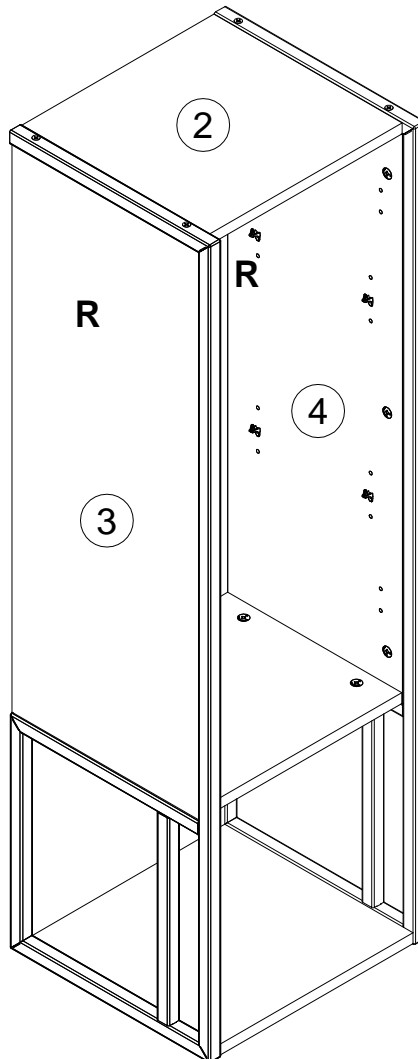

**EAC**

*инструкция по сборке*  
**Шкаф навесной**  
**арт. 6166**

*габаритные размеры*

*высота - 1204 мм*

*ширина - 368 мм*

*глубина - 340 мм*

*единая справочная служба:*  
**8 800 100-50-22**  
*(звонок по России бесплатный)*

12

101608  7x50  
x8

13

14

15

16

17

**L1=L2**

18

- |                    |            |                    |    |                    |    |
|--------------------|------------|--------------------|----|--------------------|----|
| <b>I</b><br>000759 | 3x20<br>x4 | <b>N</b><br>090909 | x1 | <b>O</b><br>090910 | x1 |
|--------------------|------------|--------------------|----|--------------------|----|

19

- |                    |            |                    |            |                    |             |
|--------------------|------------|--------------------|------------|--------------------|-------------|
| <b>P</b><br>013869 | 8x40<br>x4 | <b>Q</b><br>120151 | 5x45<br>x4 | <b>R</b><br>013664 | M4x10<br>x2 |
|--------------------|------------|--------------------|------------|--------------------|-------------|