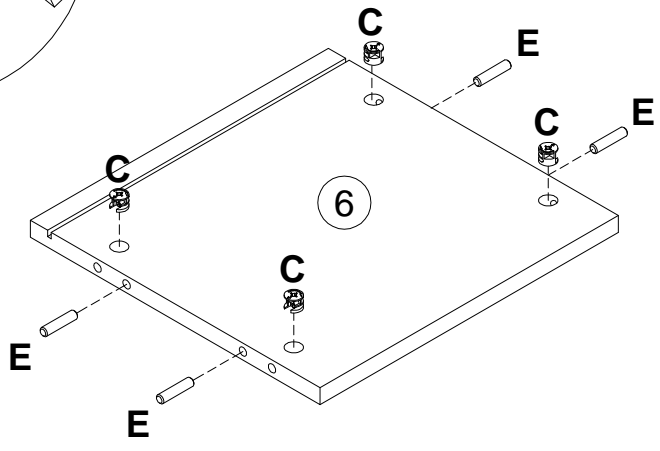

6

000146 15x12 x4
000151 8x35 x4