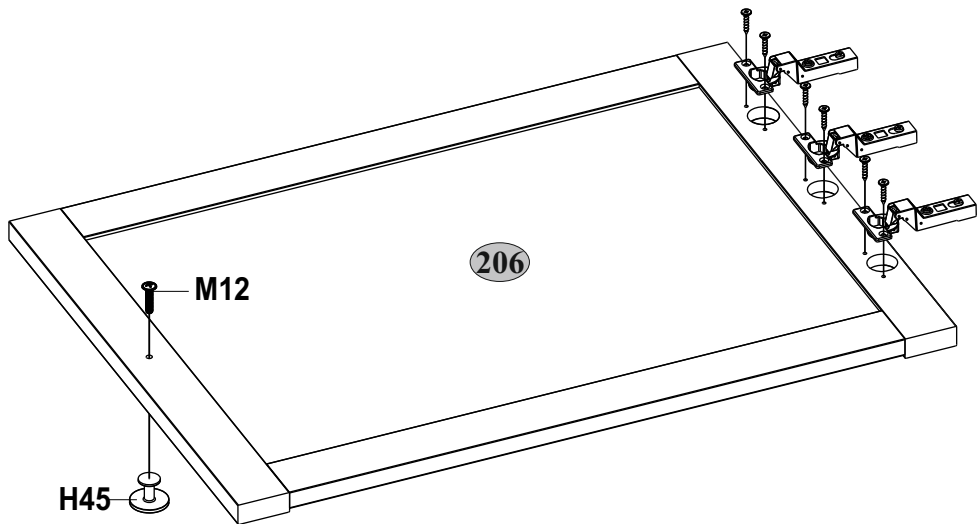

B

D

F

Возможна левосторонняя и правосторонняя сборка.

габаритные размеры:

высота — 2000 мм
ширина — 712 мм
глубина — 420 мм

Дата выпуска

единая справочная служба:
8 800 100-50-22
(звонок по России бесплатный)

7

8

9

6

R3  3x20	S1  8
	16

<p>B5</p>  <p>10x50 1</p>	<p>R102</p>  <p>3,5x16 2</p>	<p>U</p>  <p>130x35x15 1</p>
--	---	---

<p>E10-1</p>  <p>3</p>	<p>H45</p>  <p>1</p>	<p>M12</p>  <p>M4x25</p>	<p>R102</p>  <p>1 3,5x16</p> <p>6</p>
--	--	--	---

<p>D2-1</p>  <p>3</p>	<p>Q</p>  <p>1,5x7</p>	<p>Q4</p>  <p>2</p>	<p>R23</p>  <p>6,3x13</p>	<p>R102</p>  <p>3,5x16</p>
---	--	---	---	--

15

S5  Ø18 4	S5  Ø18 4	S8  Ø14 4	S8  Ø14 2	S11  Ø8 18
--	--	--	--	---