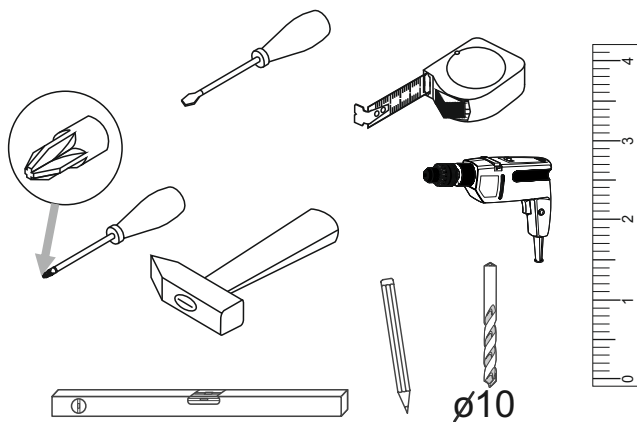

3

4

A1 7x34 12	A2 Ø15x12 12	B5 10x50 1	C1 8x35 12	D2-1 3	E10-1 3
H45 1	M12 M4x25 1	P5 12	N1 4	Q 1,5x7 2	Q4 1
R3 3x20 8	R23 6,3x13 6	R102 3,5x16 10	S1 16	S5 Ø18 4	S5 Ø18 4
S8 Ø14 4	S8 Ø14 2	S11 Ø8 18	U 130x35x15 1		

* (**)

	D2-1 3	E10-1 3	H45 1		
M12 M4x25 1	Q 1,5x7 2	Q4 1	R23 6,3x13 6	R102 3,5x16 8	S11 Ø8 1

*5877 д дуб вотан бруклин
Шкаф одностворчатый

**5880 дсдуб вотан бруклин
Шкаф с витриной