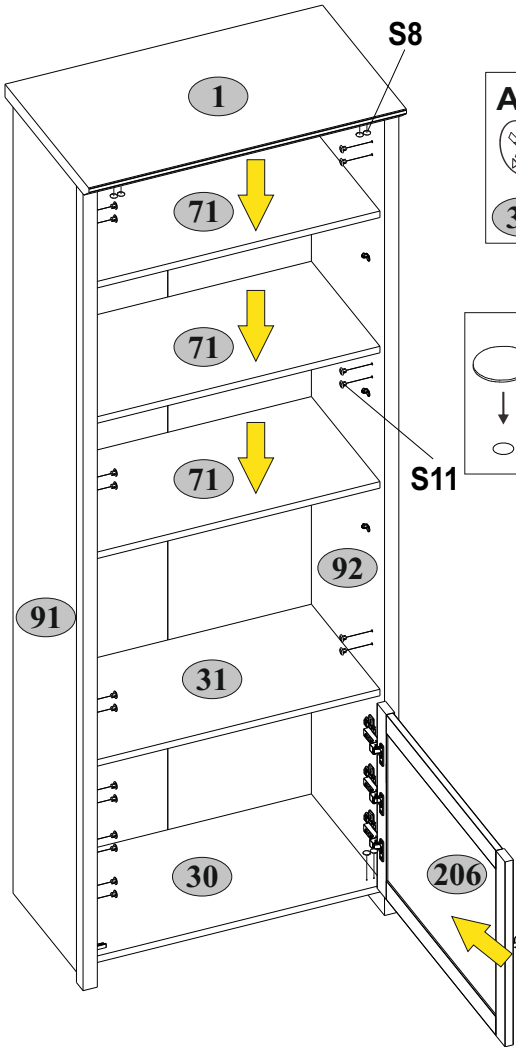

B

D

F

Возможна левосторонняя и правосторонняя сборка.

габаритные размеры:

высота — 2000 мм
ширина — 712 мм
глубина — 420 мм

Дата выпуска

единая справочная служба:
8 800 100-50-22
(звонок по России бесплатный)

<p>D2-1</p>  <p>3</p>	<p>Q</p>  <p>1,5x7</p>	<p>Q4</p>  <p>2</p>	<p>R23</p>  <p>6,3x13</p>	<p>R102</p>  <p>3,5x16</p>
---	--	---	---	--

15

S5  Ø18 4	S5  Ø18 4	S8  Ø14 4	S8  Ø14 2	S11  Ø8 18
--	--	--	--	---

-  max. 5 kg

-   max. 10 kg

<p>D2-1</p>  <p>3</p>	<p>Q</p>  <p>1,5x7</p>	<p>Q4</p>  <p>2</p>	<p>R23</p>  <p>6,3x13</p>	<p>R102</p>  <p>3,5x16</p>
---	--	---	---	--

S5  Ø18 4	S5  Ø18 4	S8  Ø14 4	S8  Ø14 2	S11  Ø8 18
--	--	--	--	---

-  max. 5 kg
-  max. 10 kg

18

E10-1

3

R102

3,5x16

6

*5877 д дуб вотан бру克林
Шкаф одностворчатый