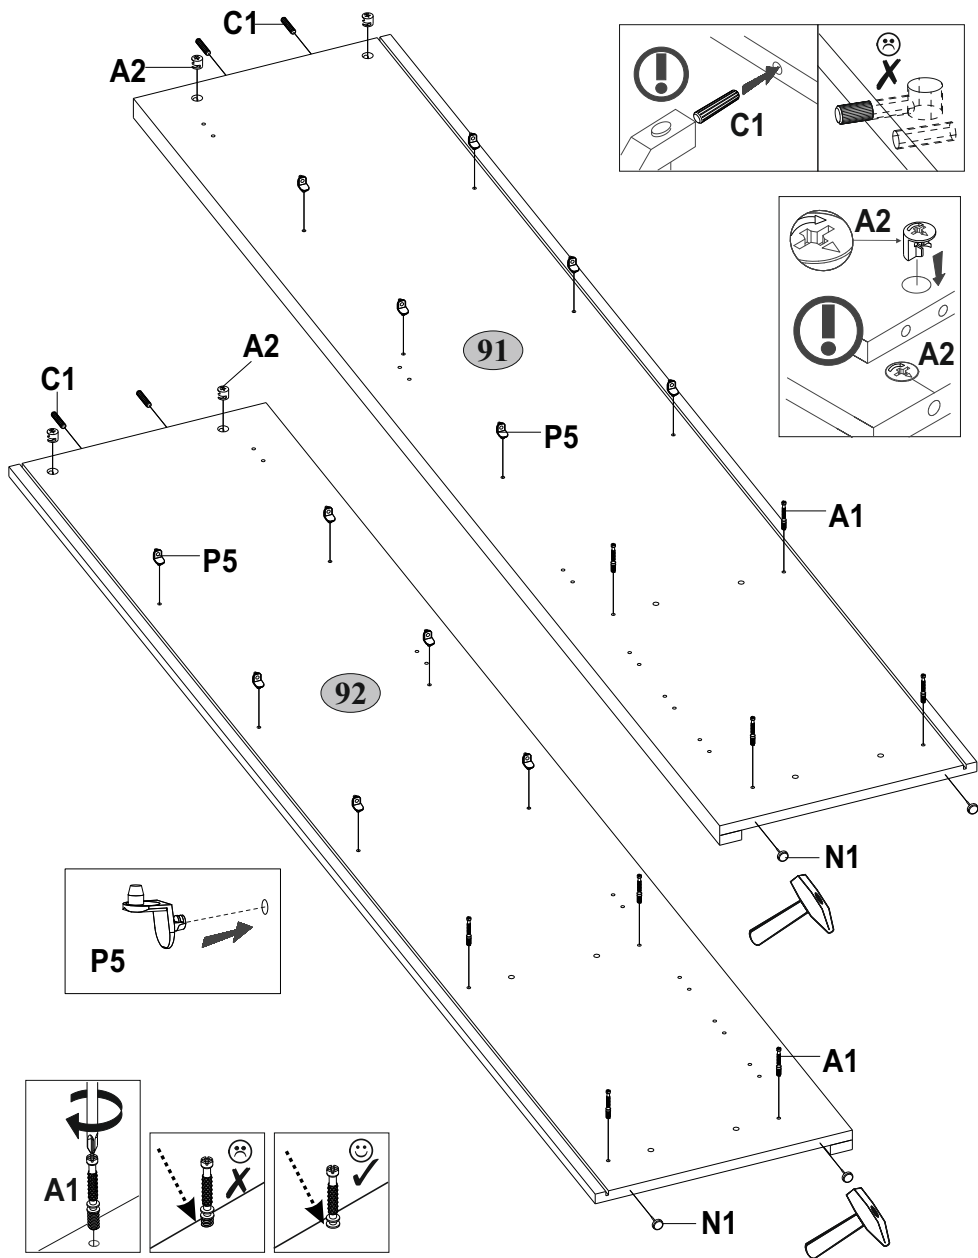

5

A1

7x34

A2

8 Ø15x12

C1

4 8x35

N1

4

P5

12