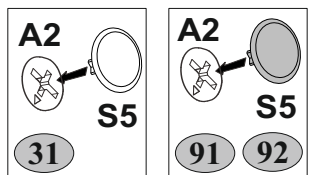

B

D

F

Возможна левосторонняя и правосторонняя сборка.

габаритные размеры:

высота — 2000 мм
ширина — 712 мм
глубина — 420 мм

Дата выпуска

единая справочная служба:
8 800 100-50-22
(звонок по России бесплатный)

7

8

9

6

R3  3x20	S1  8
	16

<p>B5</p>  <p>10x50 1</p>	<p>R102</p>  <p>3,5x16 2</p>	<p>U</p>  <p>130x35x15 1</p>
--	---	---

<p>E10-1</p>  <p>3</p>	<p>H45</p>  <p>1</p>	<p>M12</p>  <p>M4x25</p>	<p>R102</p>  <p>1 3,5x16</p> <p>6</p>
--	--	--	---

<p>D2-1</p>  <p>3</p>	<p>Q</p>  <p>1,5x7</p>	<p>Q4</p>  <p>2</p>	<p>R23</p>  <p>6,3x13</p>	<p>R102</p>  <p>3,5x16</p>
---	--	---	---	--

15

S5  Ø18 4	S5  Ø18 4	S8  Ø14 4	S8  Ø14 2	S11  Ø8 18
--	--	--	--	---