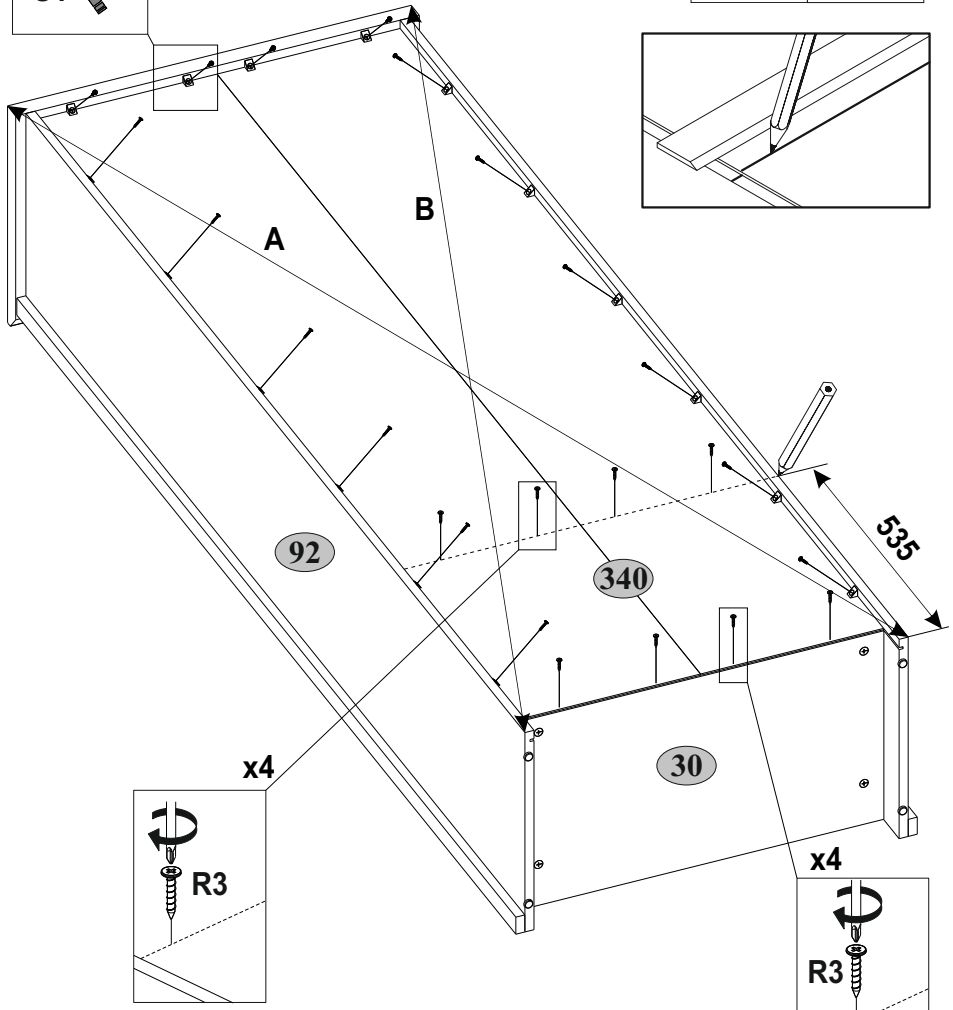

B

D

F

Возможна левосторонняя и правосторонняя сборка.

габаритные размеры:

высота — 2000 мм
ширина — 712 мм
глубина — 420 мм

Дата выпуска

единая справочная служба:
8 800 100-50-22
(звонок по России бесплатный)

7

8

9

6

R3  3x20	S1  8
	16

<p>B5</p>  <p>10x50 1</p>	<p>R102</p>  <p>3,5x16 2</p>	<p>U</p>  <p>130x35x15 1</p>
--	---	---

<p>E10-1</p>  <p>3</p>	<p>H45</p>  <p>1</p>	<p>M12</p>  <p>M4x25</p>	<p>R102</p>  <p>1 3,5x16</p> <p>6</p>
--	--	--	---

<p>D2-1</p>  <p>3</p>	<p>Q</p>  <p>1,5x7</p>	<p>Q4</p>  <p>2</p>	<p>R23</p>  <p>6,3x13</p>	<p>R102</p>  <p>3,5x16</p>
---	--	---	---	--

15

S5  Ø18 4	S5  Ø18 4	S8  Ø14 4	S8  Ø14 2	S11  Ø8 18
--	--	--	--	---