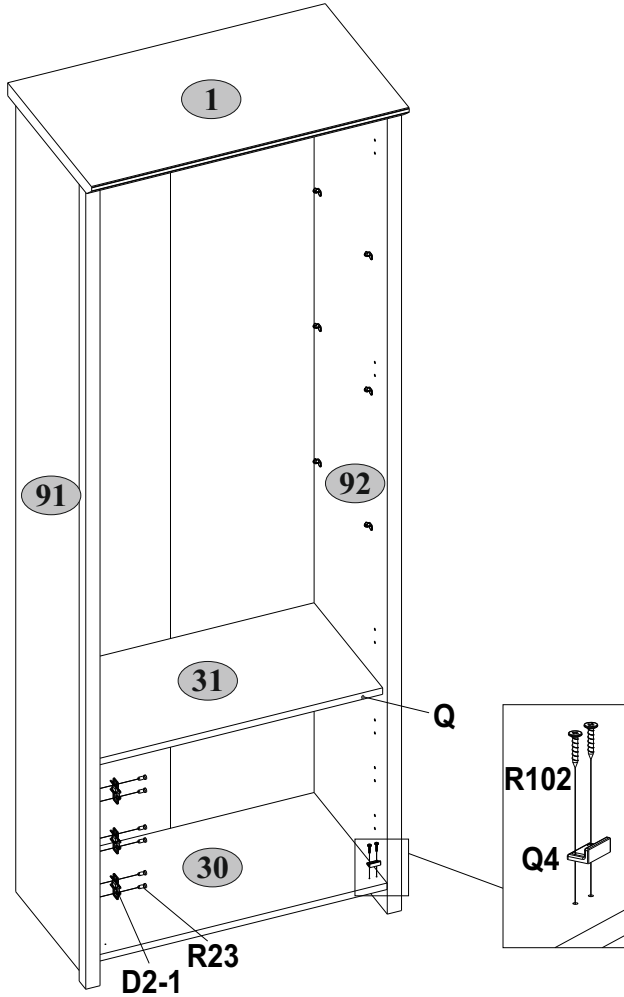

B

D

F

Возможна левосторонняя и правосторонняя сборка.

габаритные размеры:

высота — 2000 мм
ширина — 712 мм
глубина — 420 мм

Дата выпуска

единая справочная служба:
8 800 100-50-22
(звонок по России бесплатный)

7

8

9

6

R3  3x20	S1  8
	16

<p>B5</p>  <p>10x50 1</p>	<p>R102</p>  <p>3,5x16 2</p>	<p>U</p>  <p>130x35x15 1</p>
--	---	---

<p>E10-1</p>  <p>3</p>	<p>H45</p>  <p>1</p>	<p>M12</p>  <p>M4x25</p>	<p>R102</p>  <p>1 3,5x16</p> <p>6</p>
--	--	--	---

<p>D2-1</p>  <p>3</p>	<p>Q</p>  <p>1,5x7</p>	<p>Q4</p>  <p>2</p>	<p>R23</p>  <p>6,3x13</p>	<p>R102</p>  <p>3,5x16</p>
---	--	---	---	--

15

S5  Ø18 4	S5  Ø18 4	S8  Ø14 4	S8  Ø14 2	S11  Ø8 18
--	--	--	--	---