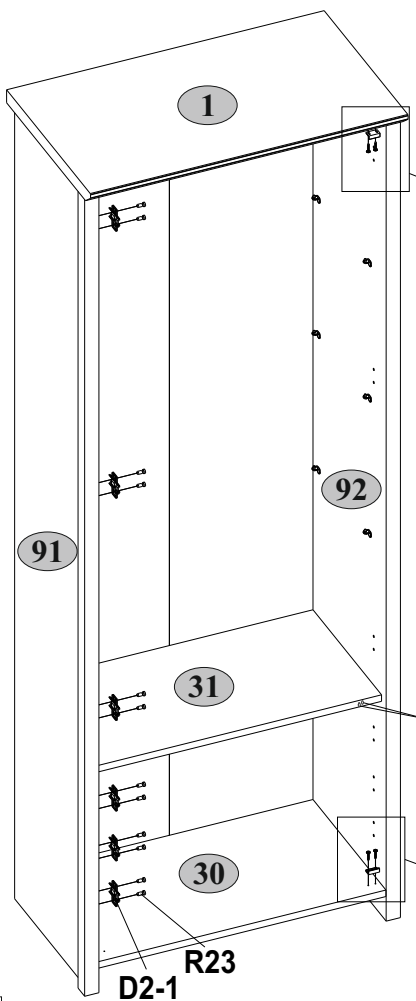

19

D2-1 6	Q 1,5x7	Q4 4	R23 2	R102 12	R102 3,5x16	R102 4