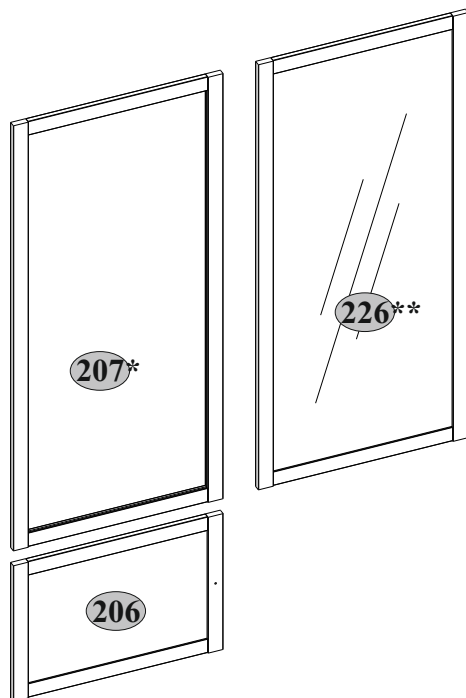

EAC

инструкция по сборке
Набор мебели для общей комнаты
«ФЕДЕРИКА»

5879 д дуб вотан бруклин
Шкаф-стеллаж

A

5877 д дуб вотан бруклин
Шкаф одностворчатый

C

5880 дс дуб вотан бруклин
Шкаф с витриной

E

B

D

F

Возможна левосторонняя и правосторонняя сборка.

габаритные размеры:

высота — 2000 мм
ширина — 712 мм
глубина — 420 мм

Дата выпуска

единая справочная служба:
8 800 100-50-22
(звонок по России бесплатный)

LAZURIT МЕБЕЛЬ

1

*5877 д дуб вотан бруклин
Шкаф одностворчатый

**5880 дс дуб вотан бруклин
Шкаф с витриной

2

№ п/п	Наименование	Длина мм	Ширина мм	Толщина мм	Кол-во шт.	№ пачки
1	Щит верхний	712	420	32	1	1/3
30	Полка соединительная нижняя	644	365	16	1	1/3
31	Полка соединительная	644	343	16	1	1/3
71	Полка переставная	644	333	16	3	1/3
91	Стенка боковая левая	1964	386	32	1	2/3
92	Стенка боковая правая	1964	386	32	1	2/3
206	Дверь малая	455	638	19	1	1/3
207*	Дверь	638	1424	19	1	3/3
226**	Дверь-витрина	638	1424	19	1	3/3
340	Стенка задняя	1909	656	2,5	1	2/3
	Комплект фурнитуры				1	1/3
	Комплект фурнитуры*				1	3/3
	Комплект фурнитуры**				1	3/3