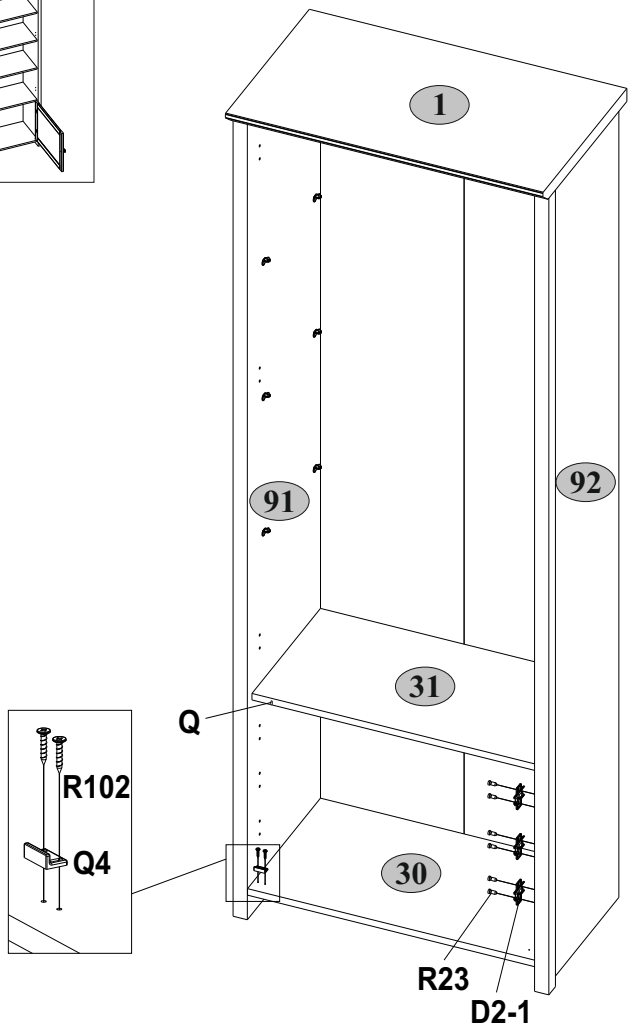

B

D

F

Возможна левосторонняя и правосторонняя сборка.

габаритные размеры:

высота — 2000 мм
ширина — 712 мм
глубина — 420 мм

Дата выпуска

единая справочная служба:
8 800 100-50-22
(звонок по России бесплатный)

<p>D2-1</p>  <p>3</p>	<p>Q</p>  <p>1,5x7</p>	<p>Q4</p>  <p>2</p>	<p>R23</p>  <p>6,3x13</p>	<p>R102</p>  <p>3,5x16</p>
---	--	---	---	--

15

S5  Ø18 4	S5  Ø18 4	S8  Ø14 4	S8  Ø14 2	S11  Ø8 18
--	--	--	--	---

-  max. 5 kg

-   max. 10 kg

<p>D2-1</p>  <p>3</p>	<p>Q</p>  <p>1,5x7</p>	<p>Q4</p>  <p>2</p>	<p>R23</p>  <p>6,3x13</p>	<p>R102</p>  <p>3,5x16</p>
---	--	---	---	--

S5  Ø18 4	S5  Ø18 4	S8  Ø14 4	S8  Ø14 2	S11  Ø8 18
--	--	--	--	---