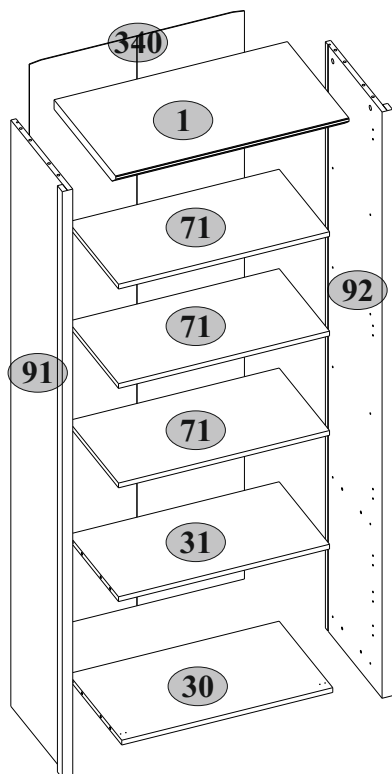

EAC

инструкция по сборке
Набор мебели для общей комнаты
«ФЕДЕРИКА»

5879 д дуб вотан бруклин
Шкаф-стеллаж

A

5877 д дуб вотан бруклин
Шкаф одностворчатый

C

5880 дс дуб вотан бруклин
Шкаф с витриной

E

B

D

F

Возможна левосторонняя и правосторонняя сборка.

габаритные размеры:

высота — 2000 мм
ширина — 712 мм
глубина — 420 мм

Дата выпуска

единая справочная служба:
8 800 100-50-22
(звонок по России бесплатный)

LAZURIT МЕБЕЛЬ

1

*5877 д дуб вотан бруклин
Шкаф одностворчатый

**5880 дс дуб вотан бруклин
Шкаф с витриной

2

№ п/п	Наименование	Длина мм	Ширина мм	Толщина мм	Кол-во шт.	№ пачки
1	Щит верхний	712	420	32	1	1/3
30	Полка соединительная нижняя	644	365	16	1	1/3
31	Полка соединительная	644	343	16	1	1/3
71	Полка переставная	644	333	16	3	1/3
91	Стенка боковая левая	1964	386	32	1	2/3
92	Стенка боковая правая	1964	386	32	1	2/3
206	Дверь малая	455	638	19	1	1/3
207*	Дверь	638	1424	19	1	3/3
226**	Дверь-витрина	638	1424	19	1	3/3
340	Стенка задняя	1909	656	2,5	1	2/3
	Комплект фурнитуры				1	1/3
	Комплект фурнитуры*				1	3/3
	Комплект фурнитуры**				1	3/3

3

4

A1  7x34 12	A2  Ø15x12 12	B5  10x50 1	C1  8x35 12	D2-1  3	E10-1  3
H45  1	M12  M4x25 1	P5  12	N1  4	Q  1,5x7 2	Q4  1
R3  3x20 8	R23  6,3x13 6	R102  3,5x16 10	S1  16	S5  Ø18 4	S5  Ø18 4
S8  Ø14 4	S8  Ø14 2	S11  Ø8 18	U  130x35x15 1		