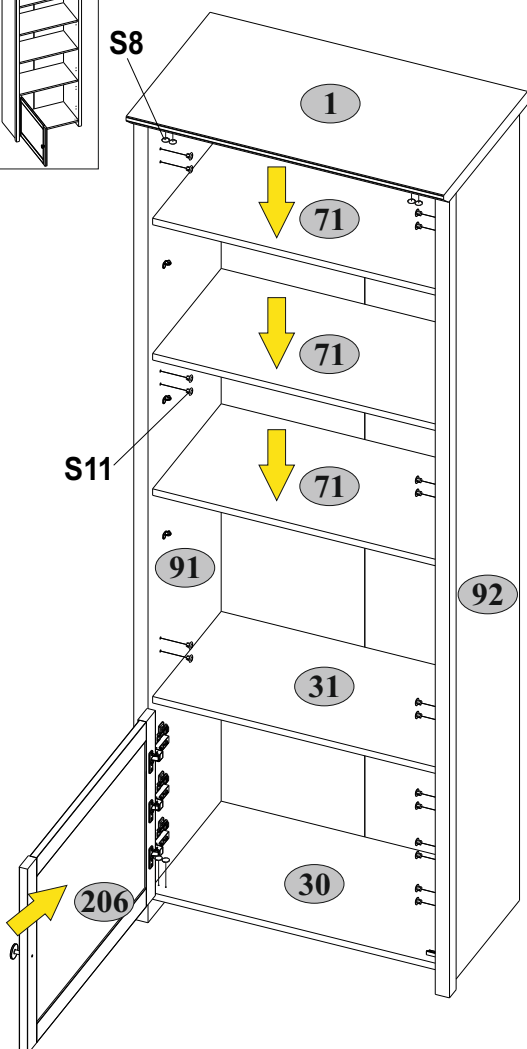

B

D

F

Возможна левосторонняя и правосторонняя сборка.

габаритные размеры:

высота — 2000 мм
ширина — 712 мм
глубина — 420 мм

Дата выпуска

единая справочная служба:
8 800 100-50-22
(звонок по России бесплатный)

7

8

9

6

R3  3x20	S1  8
	16

<p>B5</p>  <p>10x50 1</p>	<p>R102</p>  <p>3,5x16 2</p>	<p>U</p>  <p>130x35x15 1</p>
--	---	---

<p>E10-1</p>  <p>3</p>	<p>H45</p>  <p>1</p>	<p>M12</p>  <p>M4x25</p>	<p>R102</p>  <p>1 3,5x16</p> <p>6</p>
--	--	--	---

<p>D2-1</p>  <p>3</p>	<p>Q</p>  <p>1,5x7</p>	<p>Q4</p>  <p>2</p>	<p>R23</p>  <p>6,3x13</p>	<p>R102</p>  <p>3,5x16</p>
---	--	---	---	--

15

S5  Ø18 4	S5  Ø18 4	S8  Ø14 4	S8  Ø14 2	S11  Ø8 18
--	--	--	--	---