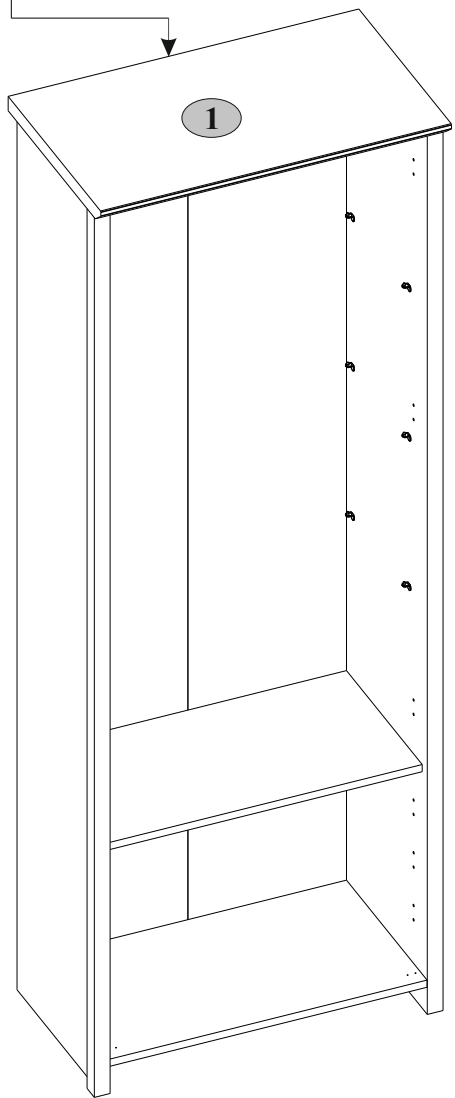

B

D

F

Возможна левосторонняя и правосторонняя сборка.

габаритные размеры:

высота — 2000 мм
ширина — 712 мм
глубина — 420 мм

Дата выпуска

единая справочная служба:
8 800 100-50-22
(звонок по России бесплатный)

* (**)

	D2-1  3	E10-1  3	H45  1		
M12  M4x25 1	Q  1,5x7 2	Q4  1	R23  6,3x13 6	R102  3,5x16 8	S11  Ø8 1

*5877 д дуб вотан бруклин
Шкаф одностворчатый

**5880 дсдуб вотан бруклин
Шкаф с витриной

5

A1

7x34

A2

7

8

9

6

R3  3x20	S1  8
	16

<p>B5</p>  <p>10x50 1</p>	<p>R102</p>  <p>3,5x16 2</p>	<p>U</p>  <p>130x35x15 1</p>
--	---	---

<p>E10-1</p>  <p>3</p>	<p>H45</p>  <p>1</p>	<p>M12</p>  <p>M4x25</p>	<p>R102</p>  <p>1 3,5x16</p> <p>6</p>
--	--	--	---

<p>D2-1</p>  <p>3</p>	<p>Q</p>  <p>1,5x7</p>	<p>Q4</p>  <p>2</p>	<p>R23</p>  <p>6,3x13</p>	<p>R102</p>  <p>3,5x16</p>
---	--	---	---	--

15

S5  Ø18 4	S5  Ø18 4	S8  Ø14 4	S8  Ø14 2	S11  Ø8 18
--	--	--	--	---