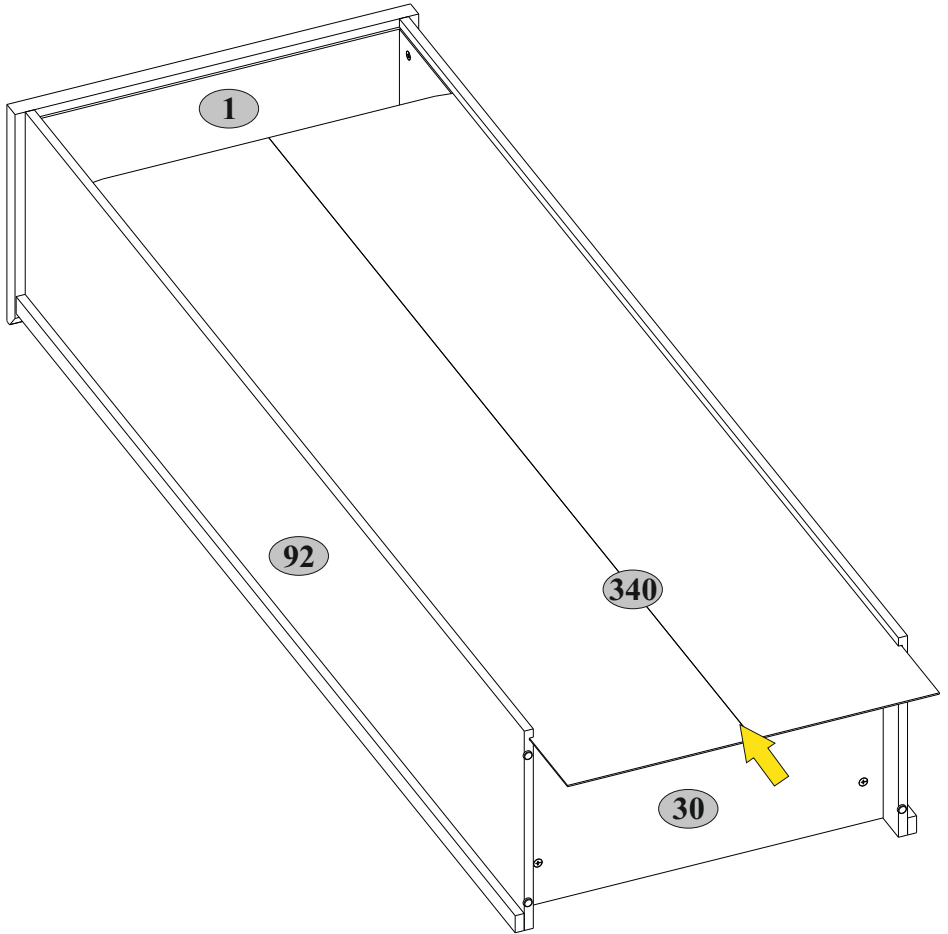

B

D

F

Возможна левосторонняя и правосторонняя сборка.

габаритные размеры:

высота — 2000 мм
ширина — 712 мм
глубина — 420 мм

Дата выпуска

единая справочная служба:
8 800 100-50-22
(звонок по России бесплатный)

7

8

9

6

R3  3x20	S1  8
	16

<p>B5</p>  <p>10x50 1</p>	<p>R102</p>  <p>3,5x16 2</p>	<p>U</p>  <p>130x35x15 1</p>
--	---	---

<p>E10-1</p>  <p>3</p>	<p>H45</p>  <p>1</p>	<p>M12</p>  <p>M4x25</p>	<p>R102</p>  <p>1 3,5x16</p> <p>6</p>
--	--	--	---

<p>D2-1</p>  <p>3</p>	<p>Q</p>  <p>1,5x7</p>	<p>Q4</p>  <p>2</p>	<p>R23</p>  <p>6,3x13</p>	<p>R102</p>  <p>3,5x16</p>
---	--	---	---	--

15

S5  Ø18 4	S5  Ø18 4	S8  Ø14 4	S8  Ø14 2	S11  Ø8 18
--	--	--	--	---