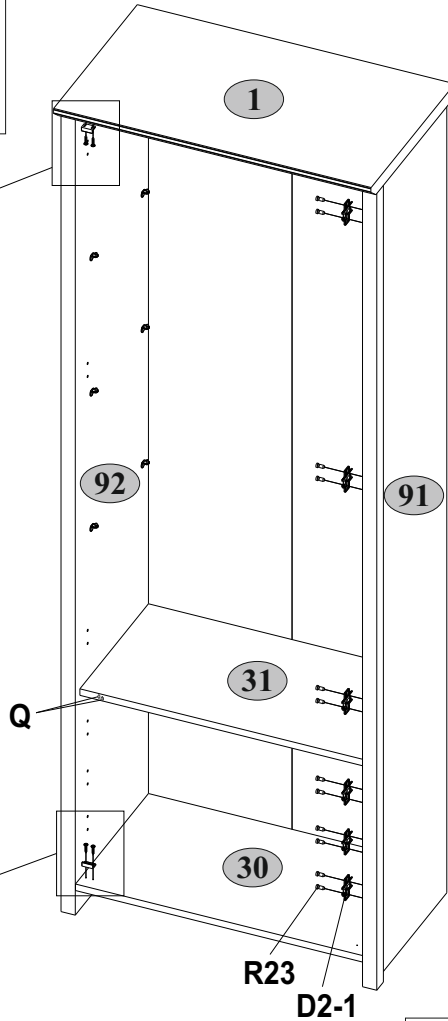

21

D2-1 6	Q 1,5x7	Q4 4	R23 2 6,3x13	R102 12 3,5x16