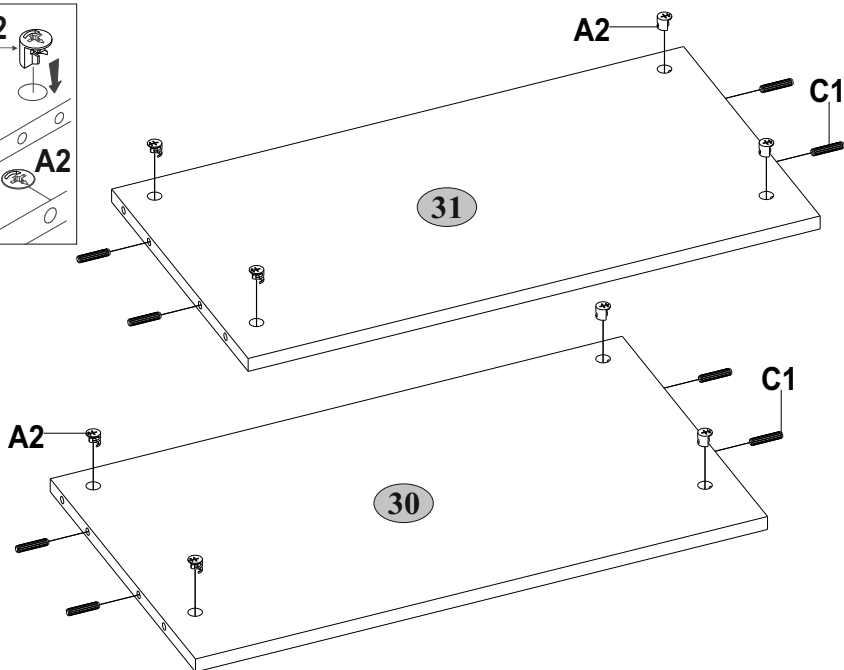

B

D

F

Возможна левосторонняя и правосторонняя сборка.

габаритные размеры:

высота — 2000 мм
ширина — 712 мм
глубина — 420 мм

Дата выпуска

единая справочная служба:
8 800 100-50-22
(звонок по России бесплатный)

7

8

9

6

R3  3x20	S1  8
	16

<p>B5</p>  <p>10x50 1</p>	<p>R102</p>  <p>3,5x16 2</p>	<p>U</p>  <p>130x35x15 1</p>
--	---	---

<p>E10-1</p>  <p>3</p>	<p>H45</p>  <p>1</p>	<p>M12</p>  <p>M4x25</p>	<p>R102</p>  <p>1 3,5x16</p> <p>6</p>
--	--	--	---

<p>D2-1</p>  <p>3</p>	<p>Q</p>  <p>1,5x7</p>	<p>Q4</p>  <p>2</p>	<p>R23</p>  <p>6,3x13</p>	<p>R102</p>  <p>3,5x16</p>
---	--	---	---	--

15

S5  Ø18 4	S5  Ø18 4	S8  Ø14 4	S8  Ø14 2	S11  Ø8 18
--	--	--	--	---