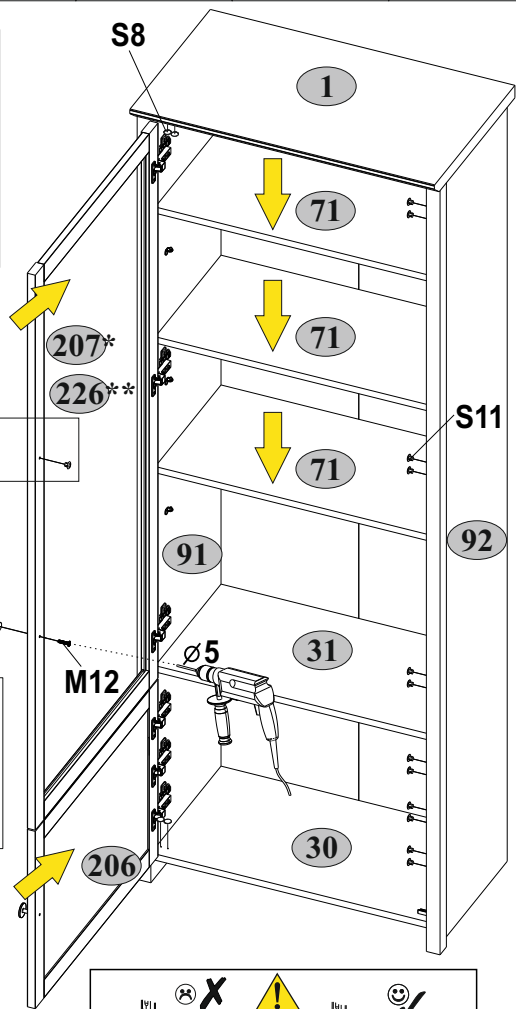

B

D

F

Возможна левосторонняя и правосторонняя сборка.

габаритные размеры:

высота — 2000 мм
ширина — 712 мм
глубина — 420 мм

Дата выпуска

единая справочная служба:
8 800 100-50-22
(звонок по России бесплатный)

226**

19

D2-1  6	Q  1,5x7	Q4  4	R23  2	R102  12	R102  3,5x16	R102  4
---	--	---	---	--	--	---

20	H45  1	M12  1 M4x25	S5  1 Ø18	S5  4 Ø18	S8  4 Ø14	S8  2 Ø14	S8  2
-----------	--	--	---	---	---	--	--

71  max. 5 kg

30 **31**  max. 10 kg

21

D2-1  6	Q  1,5x7	Q4  4	R23  2 6,3x13	R102  12 3,5x16
---	--	---	--	---

22	H45  1	M12  1 M4x25	S5  1 Ø18	S5  4 Ø18	S8  4 Ø14	S8  2 Ø14	S8  2
-----------	--	--	---	---	---	--	--

71  max. 5 kg