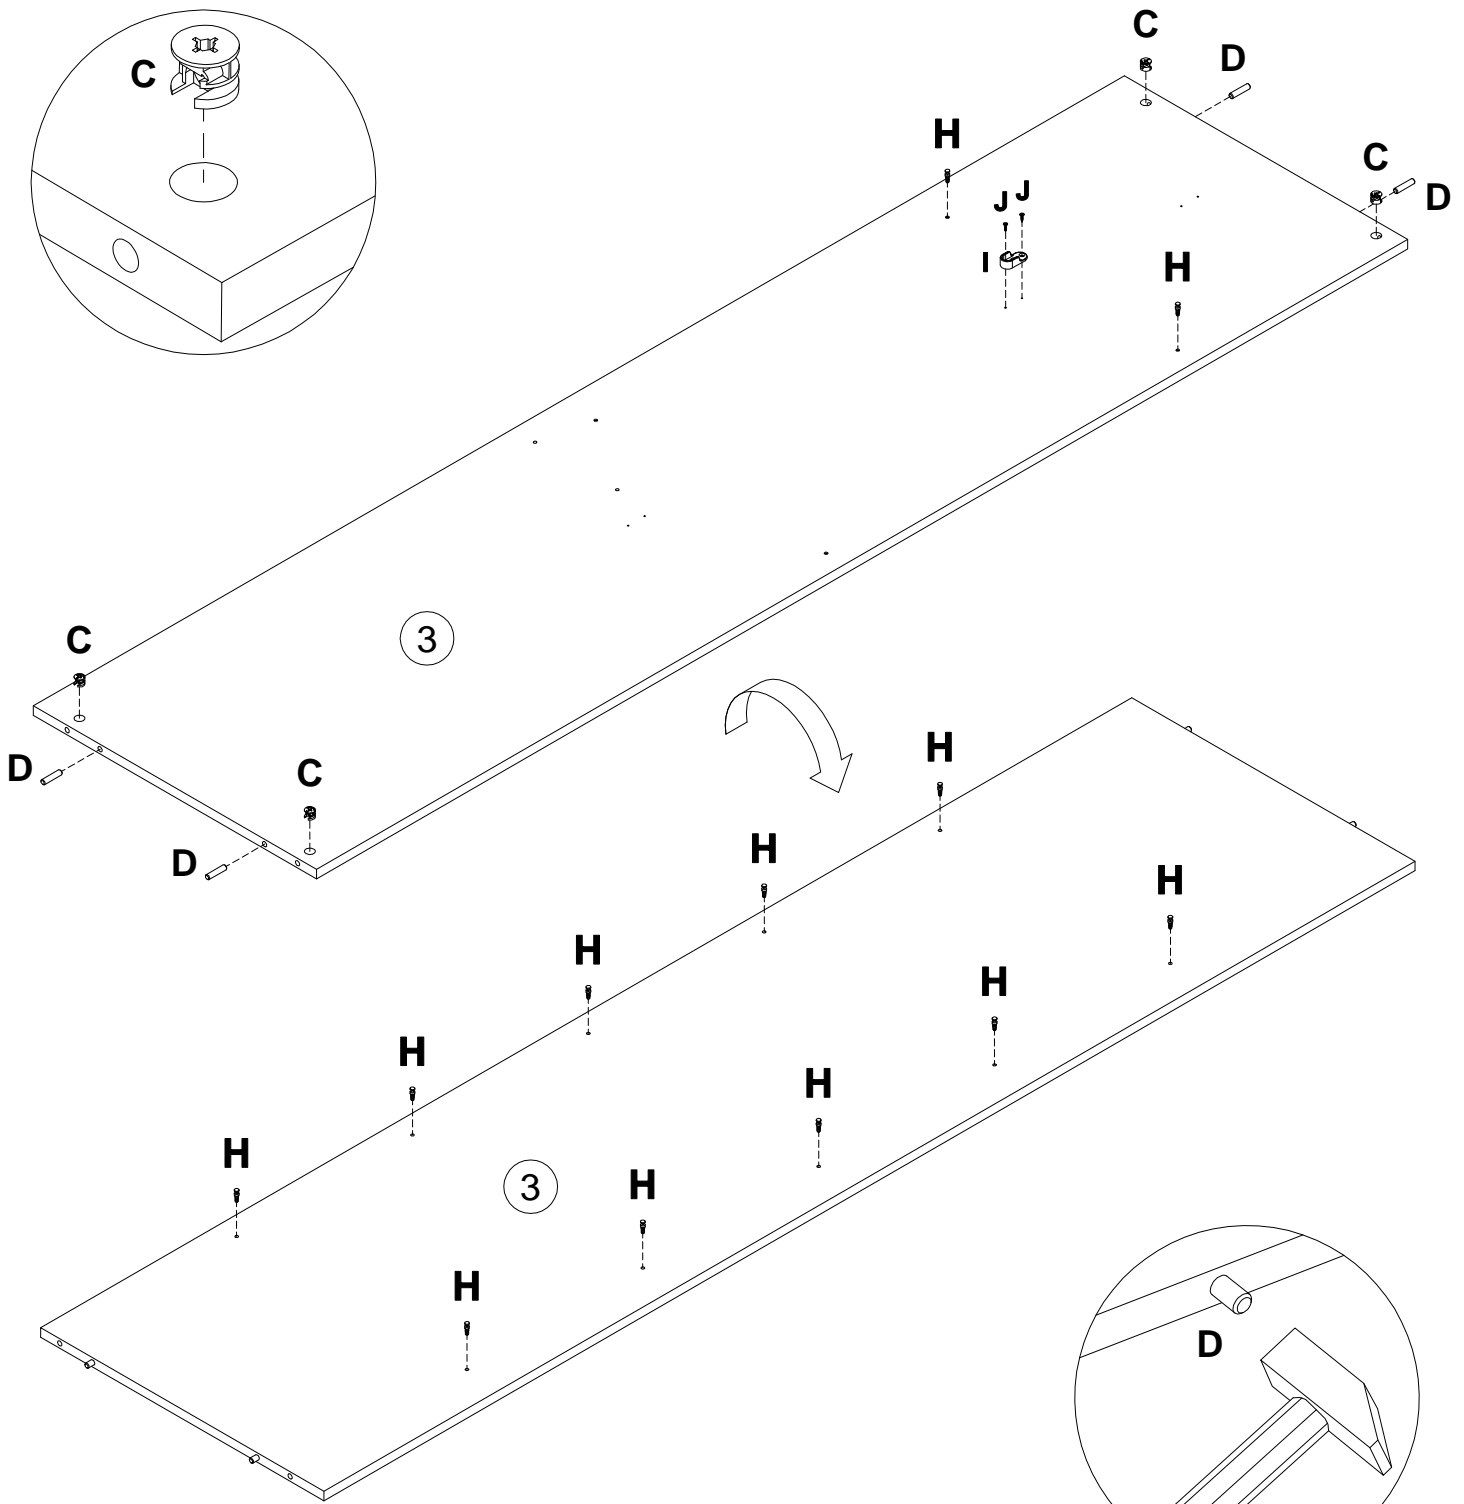

C 000146	 15x12 x4	D 000151	 8x35 x4	H 092069	 M6x12 x12	I 170390	 x1	J 000762	 3.5x13 x2