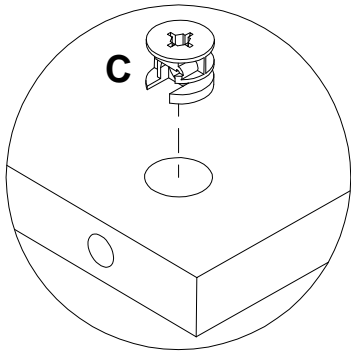

C 000146	 15x12 x4	D 000151	 8x35 x4	H 092069	 M6x12 x12	I 170390	 x1	J 000762	 3.5x13 x2