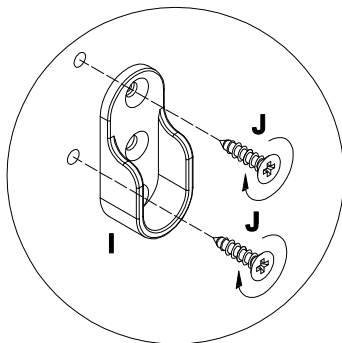

C 000146	 15x12 x4	D 000151	 8x35 x4	H 092069	 M6x12 x12	I 170390	 x1	J 000762	 3.5x13 x2