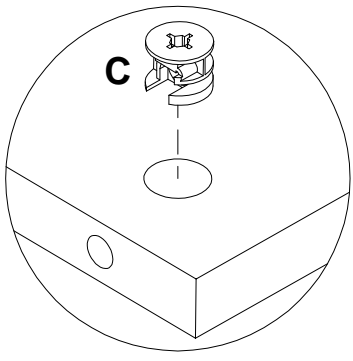

**EAC**

инструкция по сборке  
**Шкаф арт. 4567**

габаритные размеры

высота - 2164 мм

ширина - 814 мм

глубина - 598 мм

единая справочная служба:

**8 800 100-50-22**

(звонок по России бесплатный)

**LAZURIT**  
FURNITURE FACTORY

поз.	наименование детали	№ упак.	шт.	длина, мм	ширина, мм
1	Стенка боковая	2	1	2122	596
2	Стенка боковая	2	1	2122	596
3	Стенка-перегородка	2	1	2122	551
4	Стенка горизонтальная	1	1	814	598
5	Стенка горизонтальная	1	1	814	598
6	Полка	1	6	382	550
7	Стенка передняя	1	1	780	66
8	Стенка задняя	3	2	2132	394
9	Дверь	3	2	2048	386
10	Штанга-труба	1	1	376	

3

4

<b>A</b> 100640 20x0.5  <b>x12</b>	<b>B</b> 090913 7x32  <b>x14</b>	<b>C</b> 000146 15x12  <b>x14</b>	<b>D</b> 000151 8x35  <b>x12</b>	<b>E</b> 007086 M6  <b>x6</b>	<b>F</b> 007085 M6  <b>x6</b>
<b>G</b> 092071  <b>x24</b>	<b>H</b> 092069 M6x12  <b>x24</b>	<b>I</b> 170390  <b>x2</b>	<b>J</b> 000762 3.5x13  <b>x4</b>	<b>K</b> 135021  <b>x18</b>	<b>L</b> 062367  <b>x7</b>
<b>M</b> 000759 3x20  <b>x25</b>	<b>N</b> 155999  <b>x1</b>	<b>O</b> 000754 3.5x16  <b>x2</b>	<b>P</b> 013859 8x40  <b>x1</b>	<b>Q</b> 090185 4.5x45  <b>x1</b>	<b>R</b> 186898  <b>x2</b>
<b>S</b> 002704 M4x20  <b>x2</b>	<b>T</b> 168231  <b>x8</b>	<b>U</b> 235594 6.3x16  <b>x16</b>	<b>V</b> 010942 4x16  <b>x16</b>	<b>W</b> 204524  <b>x8</b>	

<b>C</b> 000146	 15x12 <b>x8</b>	<b>D</b> 000151	 8x35 <b>x8</b>	<b>H</b> 092069	 M6x12 <b>x12</b>
--------------------	--	--------------------	---	--------------------	---

 170390	x1	 000762	 3.5x13	x2	 168231	x8	 235594	6.3x16	x16
--	----	--	--	----	--	----	--	--------	-----