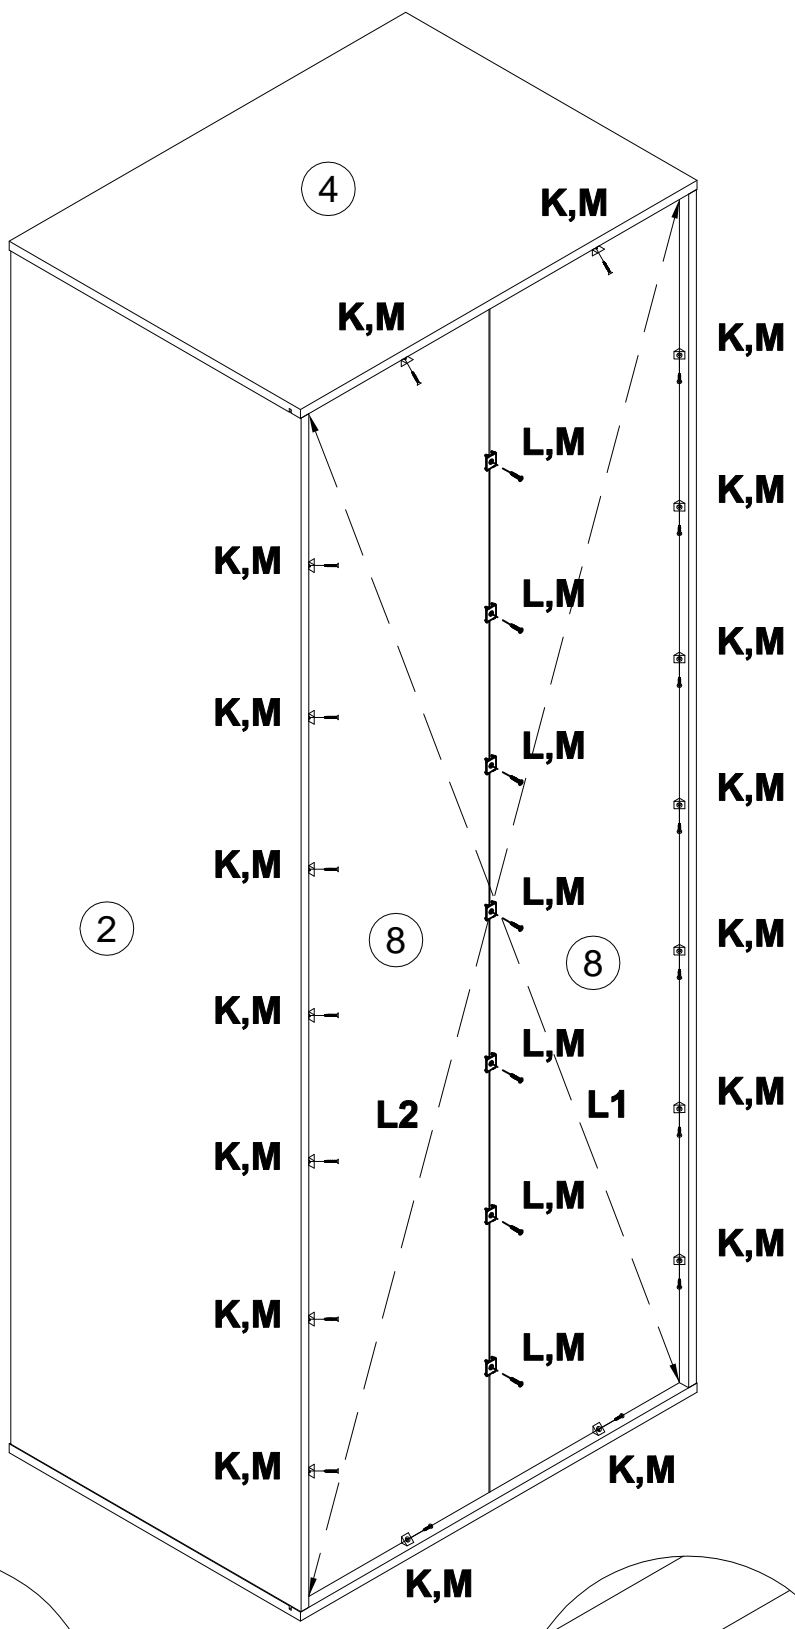

**EAC**

инструкция по сборке  
**Шкаф арт. 4567**

габаритные размеры

высота - 2164 мм

ширина - 814 мм

глубина - 598 мм

единая справочная служба:

**8 800 100-50-22**

 090913 B	 7x32 x8	 007086 E	 M6 x6	 007085 F	 M6 x6
--	--	--	--	--	--

9

<b>B</b>	090913		7x32	<b>C</b>	000146		15x12
			<b>x8</b>				<b>x2</b>

10

x6

<b>G</b>	092071		x24
----------	--------	---	-----

12

13

K		x18
L		x7
M		3x20 x25

L1=L2

<b>Z</b> 155999		<b>x1</b>	<b>O</b> 000754		3.5x16	<b>x2</b>	<b>P</b> 013859		8x40	<b>x1</b>	<b>Q</b> 090185		4.5x45	<b>x1</b>
--------------------	--	-----------	--------------------	---	--------	-----------	--------------------	--	------	-----------	--------------------	--	--------	-----------

A	20x0.5	W
100640	x12	204524
		
		x8