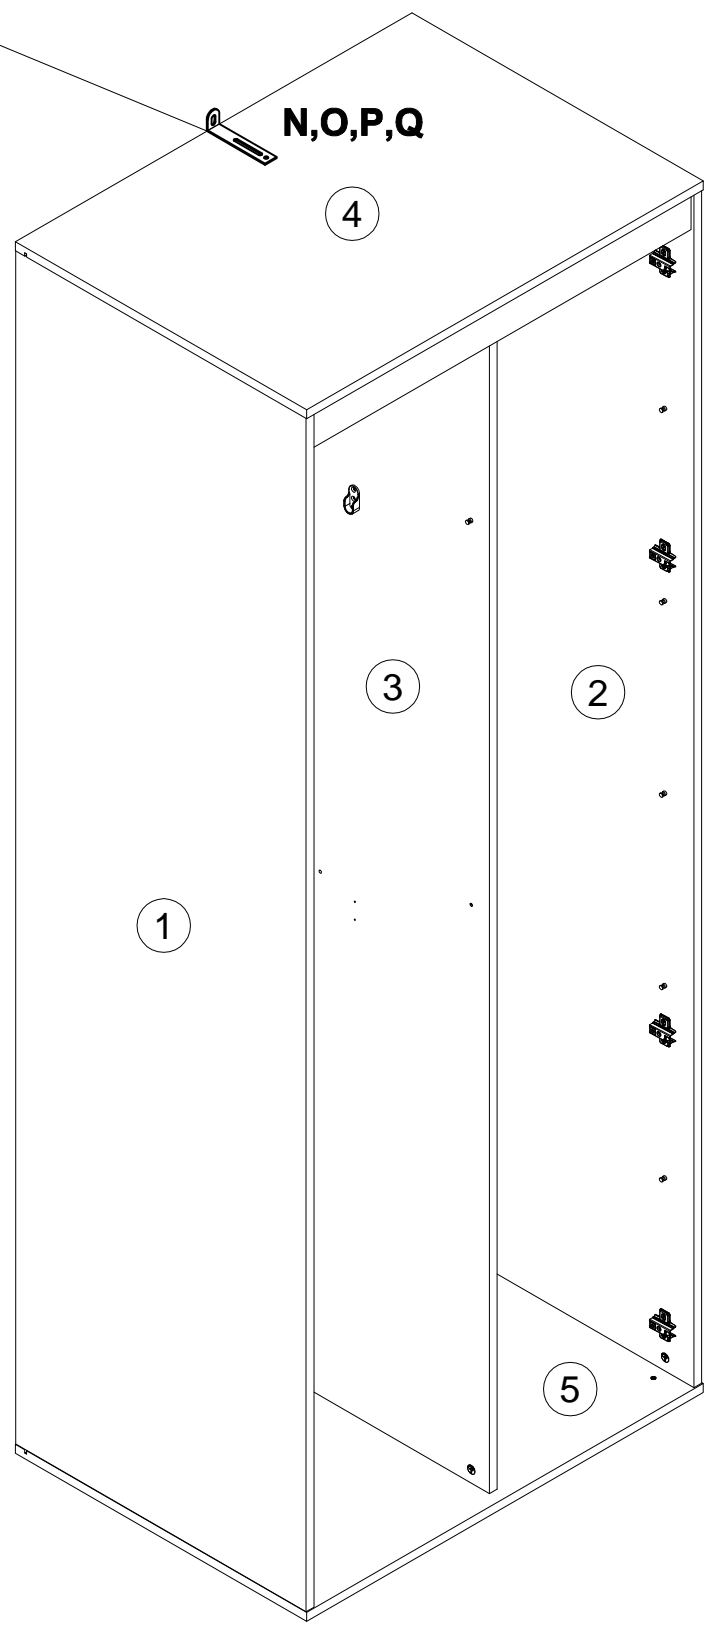

**EAC**

инструкция по сборке  
**Шкаф арт. 4567**

габаритные размеры

высота - 2164 мм

ширина - 814 мм

глубина - 598 мм

единая справочная служба:

**8 800 100-50-22**

<b>C</b> 000146	 15x12 <b>x8</b>	<b>D</b> 000151	 8x35 <b>x8</b>	<b>H</b> 092069	 M6x12 <b>x12</b>
--------------------	--	--------------------	---	--------------------	---

 170390	x1	 000762	 3.5x13	x2	 168231	x8	 235594	6.3x16	x16
--	----	--	--	----	--	----	--	--------	-----

 090913 B	 7x32 x8	 007086 E	 M6 x6	 007085 F	 M6 x6
--	--	--	--	--	--

9

<b>B</b>	090913		7x32	<b>C</b>	000146		15x12
			<b>x8</b>				<b>x2</b>

10

x6

<b>G</b>	092071		x24
----------	--------	---	-----

12

13

K		x18
L		x7
M		3x20 x25

L1=L2

<b>Z</b> 155999		<b>x1</b>	<b>O</b> 000754		3.5x16	<b>x2</b>	<b>P</b> 013859		8x40	<b>x1</b>	<b>Q</b> 090185		4.5x45	<b>x1</b>
--------------------	--	-----------	--------------------	---	--------	-----------	--------------------	--	------	-----------	--------------------	--	--------	-----------