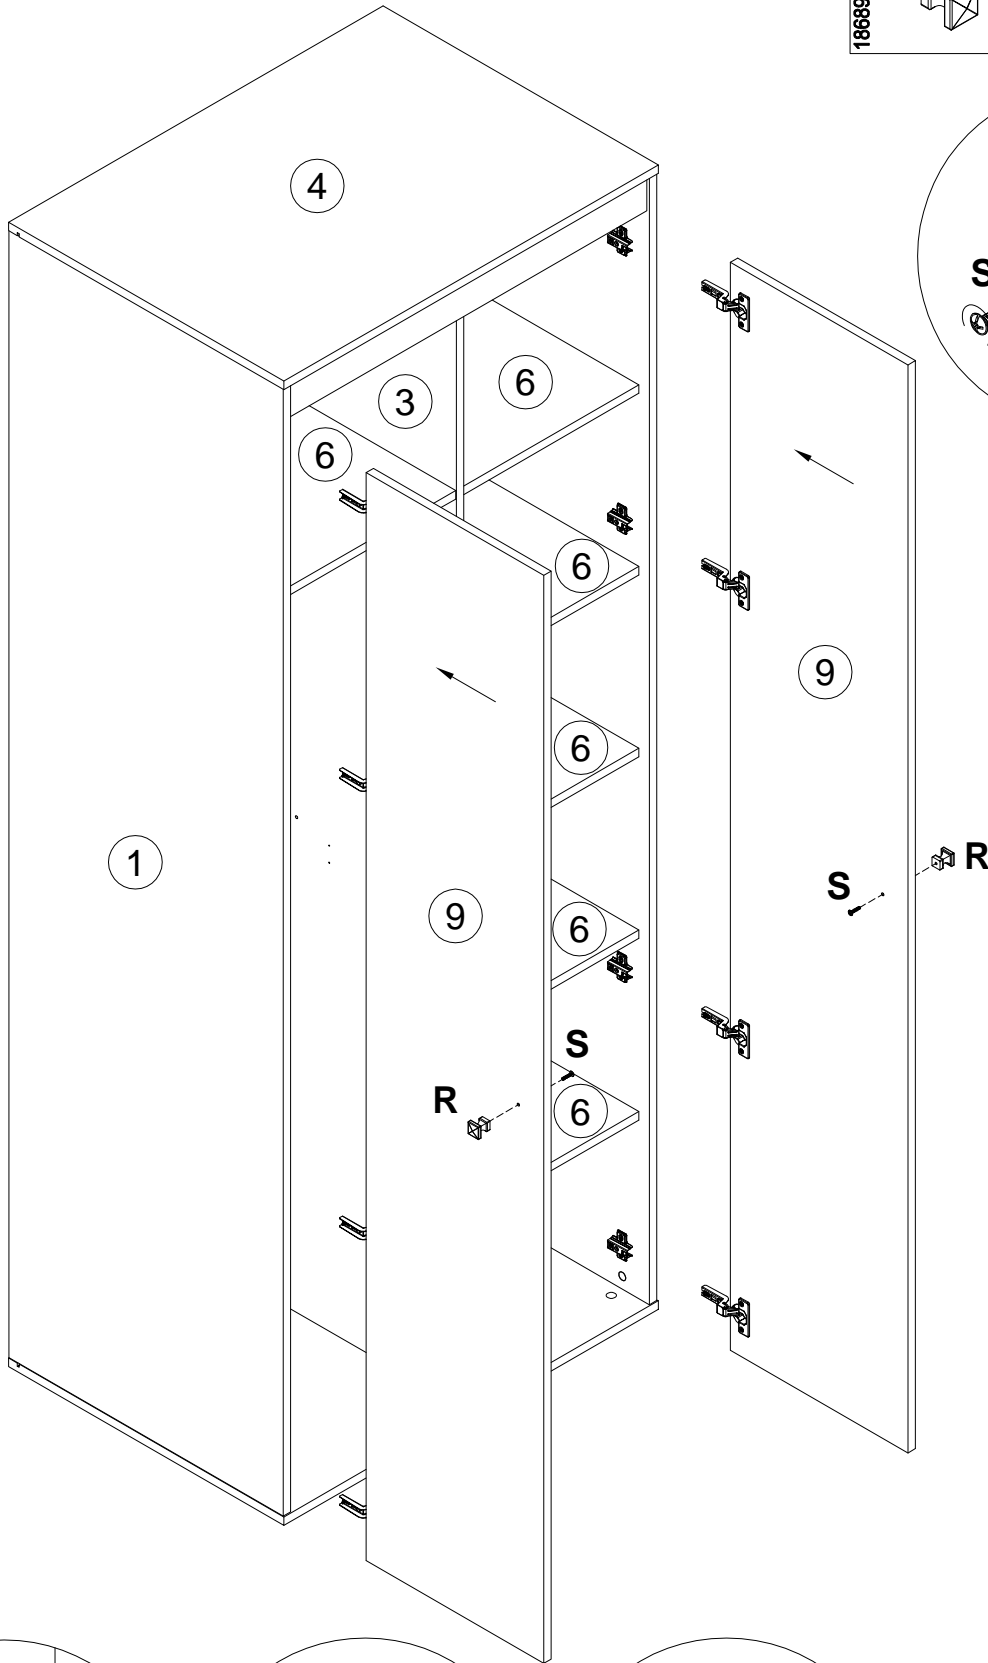

**EAC**

инструкция по сборке  
**Шкаф арт. 4567**

габаритные размеры

высота - 2164 мм

ширина - 814 мм

глубина - 598 мм

единая справочная служба:

**8 800 100-50-22**

K		x18
L		x7
M		3x20 x25

L1=L2

<b>Z</b> 155999		<b>x1</b>	<b>O</b> 000754		3.5x16	<b>x2</b>	<b>P</b> 013859		8x40	<b>x1</b>	<b>Q</b> 090185		4.5x45	<b>x1</b>
--------------------	--	-----------	--------------------	---	--------	-----------	--------------------	--	------	-----------	--------------------	--	--------	-----------

A	20x0.5	W
100640	x12	204524
		
		x8