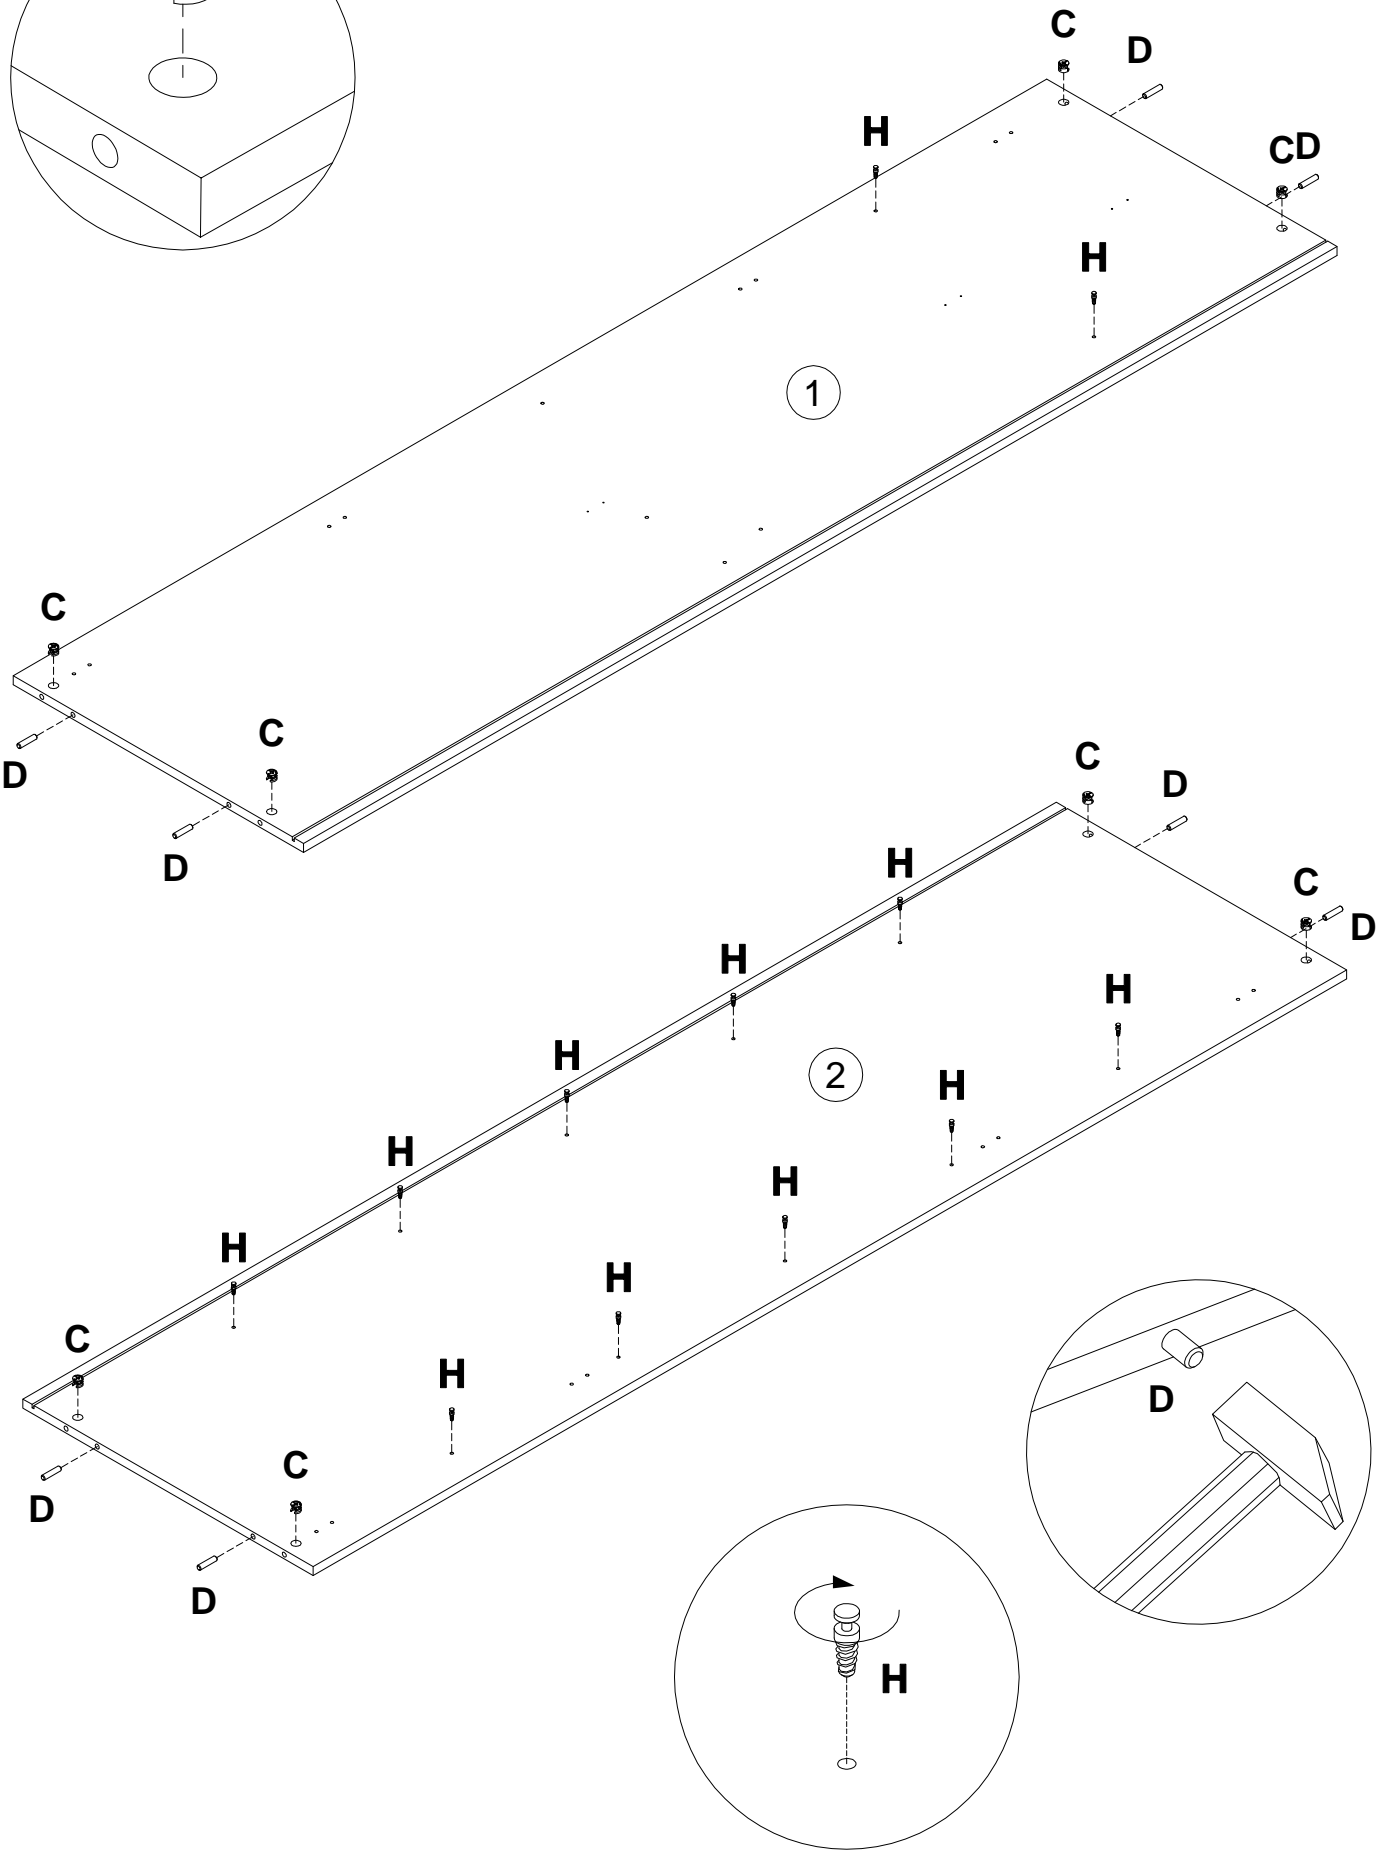

**EAC**

инструкция по сборке  
**Шкаф арт. 4567**

габаритные размеры

высота - 2164 мм

ширина - 814 мм

глубина - 598 мм

единая справочная служба:

**8 800 100-50-22**

(звонок по России бесплатный)

**LAZURIT**  
FURNITURE FACTORY

поз.	наименование детали	№ упак.	шт.	длина, мм	ширина, мм
1	Стенка боковая	2	1	2122	596
2	Стенка боковая	2	1	2122	596
3	Стенка-перегородка	2	1	2122	551
4	Стенка горизонтальная	1	1	814	598
5	Стенка горизонтальная	1	1	814	598
6	Полка	1	6	382	550
7	Стенка передняя	1	1	780	66
8	Стенка задняя	3	2	2132	394
9	Дверь	3	2	2048	386
10	Штанга-труба	1	1	376	

<b>C</b> 000146	 15x12 <b>x8</b>	<b>D</b> 000151	 8x35 <b>x8</b>	<b>H</b> 092069	 M6x12 <b>x12</b>
--------------------	--	--------------------	---	--------------------	---

 170390	x1	 000762	 3.5x13	x2	 168231	x8	 235594	6.3x16	x16
--	----	--	--	----	--	----	--	--------	-----