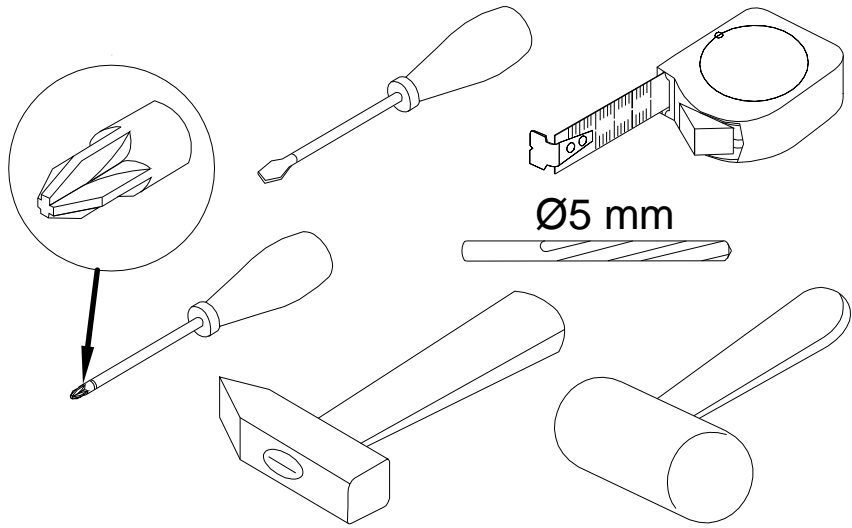

3

4

A 100640 20x0.5 x12	B 090913 7x32 x14	C 000146 15x12 x14	D 000151 8x35 x12	E 007086 M6 x6	F 007085 M6 x6
G 092071 x24	H 092069 M6x12 x24	I 170390 x2	J 000762 3.5x13 x4	K 135021 x18	L 062367 x7
M 000759 3x20 x25	N 155999 x1	O 000754 3.5x16 x2	P 013859 8x40 x1	Q 090185 4.5x45 x1	R 186898 x2
S 002704 M4x20 x2	T 168231 x8	U 235594 6.3x16 x16	V 010942 4x16 x16	W 204524 x8