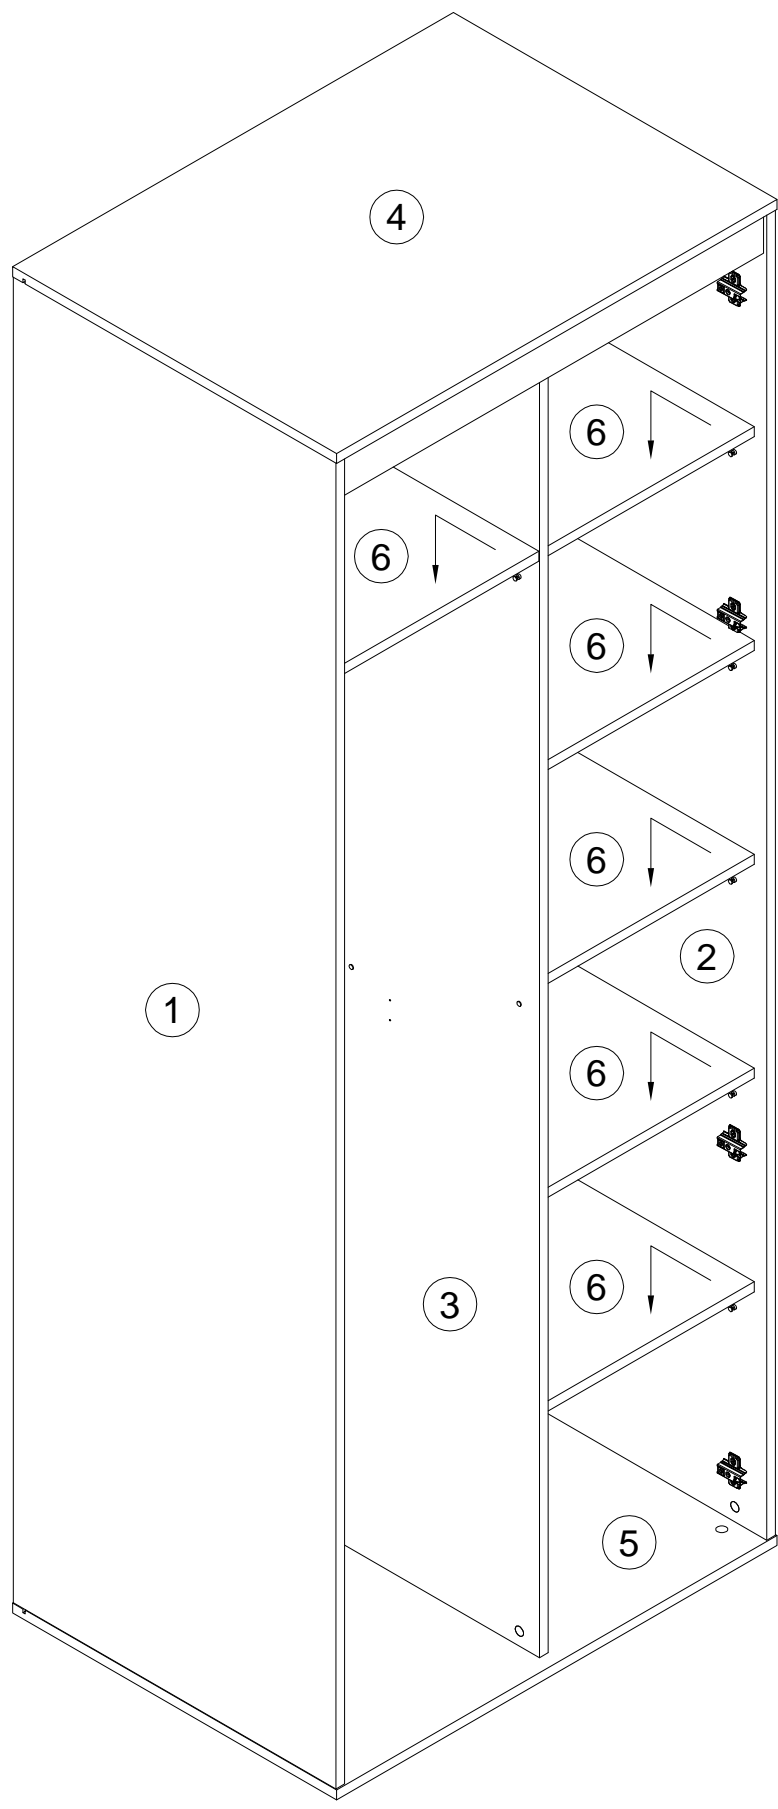

**EAC**

инструкция по сборке  
**Шкаф арт. 4567**

габаритные размеры

высота - 2164 мм

ширина - 814 мм

глубина - 598 мм

единая справочная служба:

**8 800 100-50-22**

 090913 B	 7x32 x8	 007086 E	 M6 x6	 007085 F	 M6 x6
--	--	--	--	--	--

9

<b>B</b>	090913		7x32	<b>C</b>	000146		15x12
			<b>x8</b>				<b>x2</b>

10

x6

<b>G</b>	092071		x24
----------	--------	---	-----

12

13

K		x18
L		x7
M		3x20 x25

L1=L2

<b>Z</b> 155999		<b>x1</b>	<b>O</b> 000754		3.5x16	<b>x2</b>	<b>P</b> 013859		8x40	<b>x1</b>	<b>Q</b> 090185		4.5x45	<b>x1</b>
--------------------	--	-----------	--------------------	---	--------	-----------	--------------------	--	------	-----------	--------------------	--	--------	-----------

A	20x0.5	W
100640	x12	204524
		
		x8