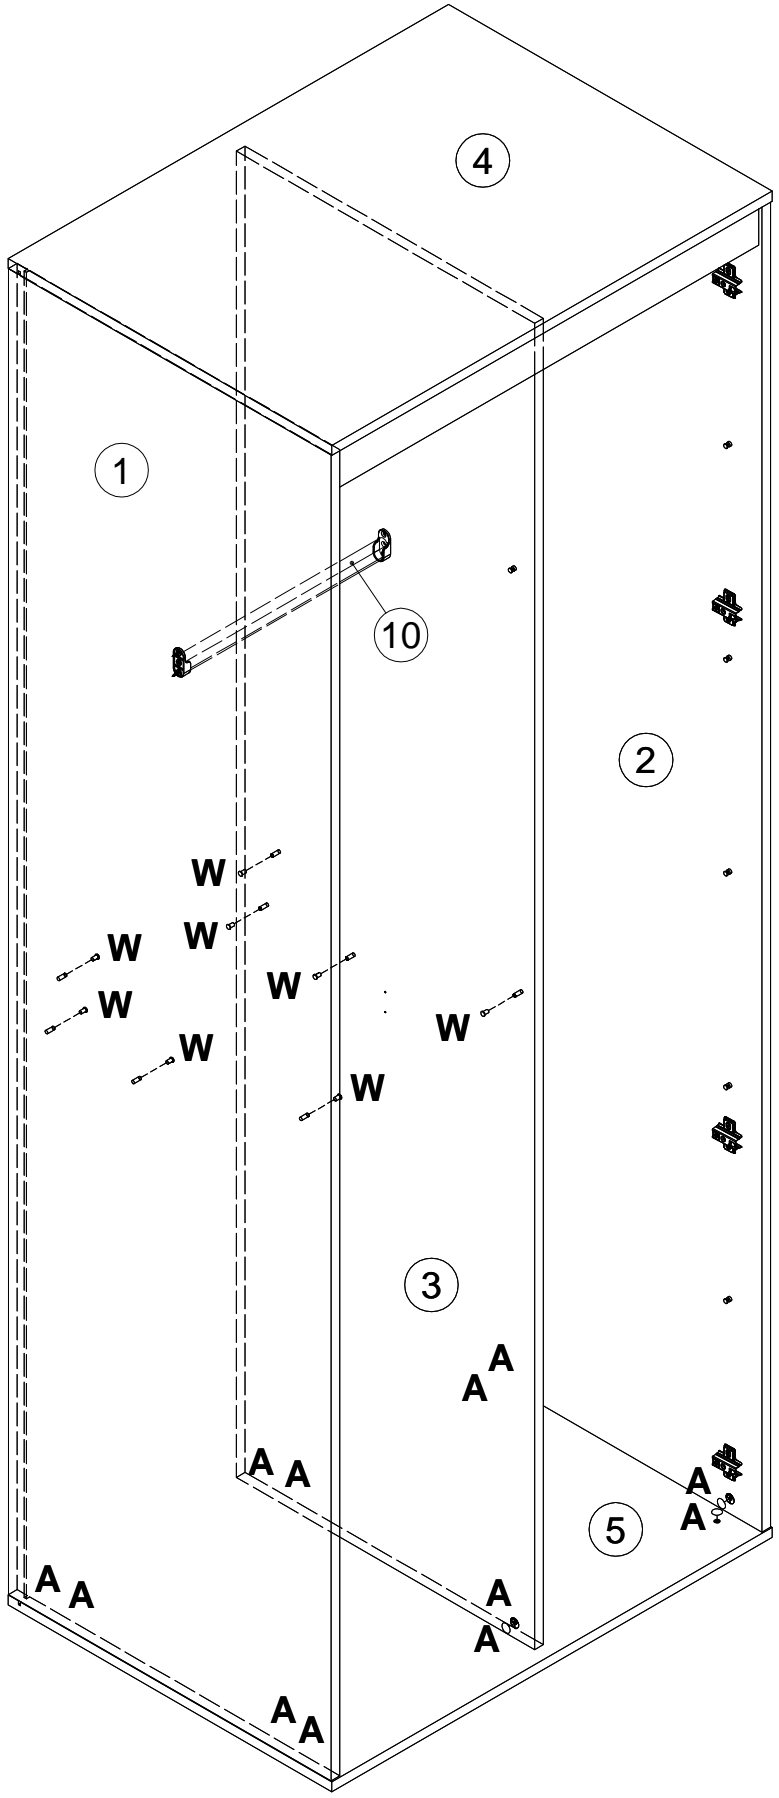

**EAC**

инструкция по сборке  
**Шкаф арт. 4567**

габаритные размеры

высота - 2164 мм

ширина - 814 мм

глубина - 598 мм

единая справочная служба:

**8 800 100-50-22**

<b>C</b> 000146	 15x12 <b>x8</b>	<b>D</b> 000151	 8x35 <b>x8</b>	<b>H</b> 092069	 M6x12 <b>x12</b>
--------------------	--	--------------------	---	--------------------	---

 170390	x1	 000762	 3.5x13	x2	 168231	x8	 235594	6.3x16	x16
--	----	--	--	----	--	----	--	--------	-----

K		x18
L		x7
M		3x20 x25

L1=L2

<b>Z</b> 155999		<b>x1</b>	<b>O</b> 000754		3.5x16	<b>x2</b>	<b>P</b> 013859		8x40	<b>x1</b>	<b>Q</b> 090185		4.5x45	<b>x1</b>
--------------------	--	-----------	--------------------	---	--------	-----------	--------------------	--	------	-----------	--------------------	--	--------	-----------

A	20x0.5	W
100640	x12	204524
		
		x8