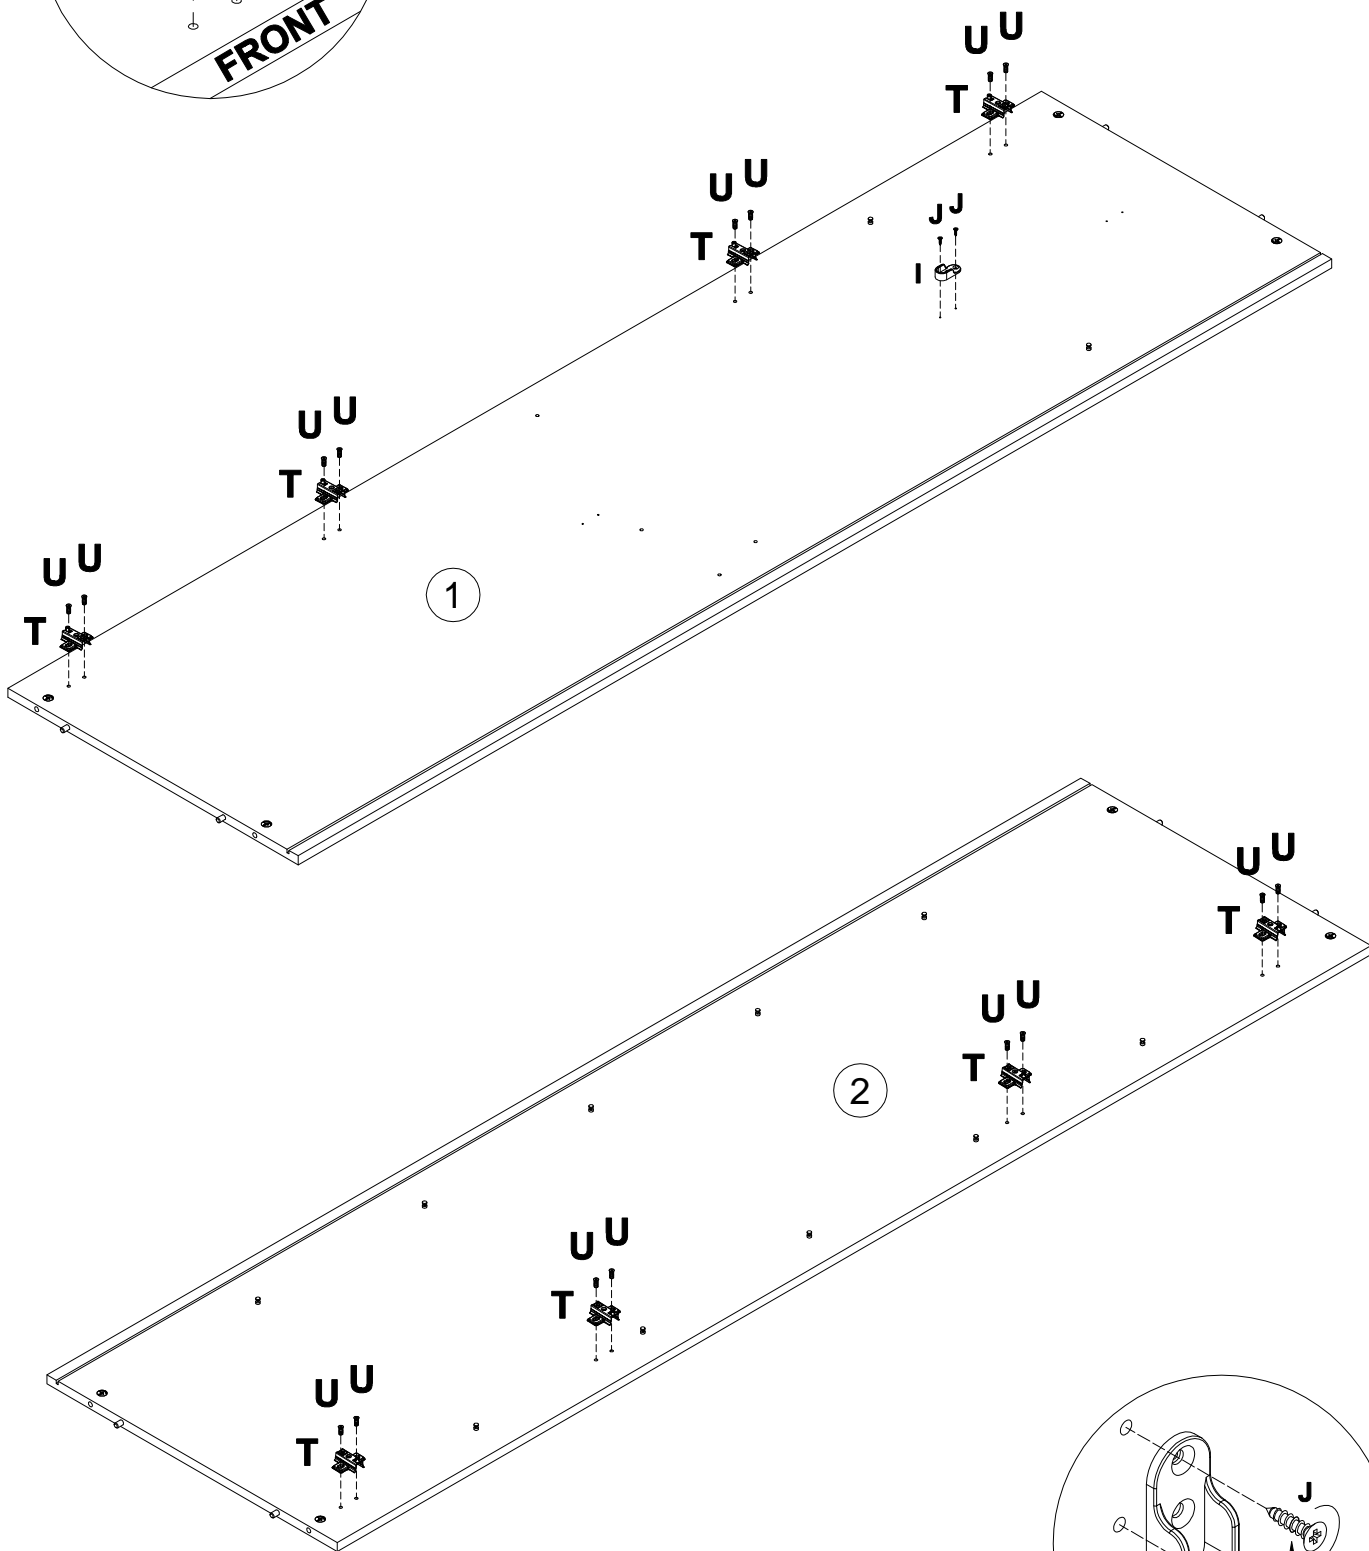

170390	x1	 000762	 3.5x13	x2	 168231	x8	 235594	6.3x16	x16