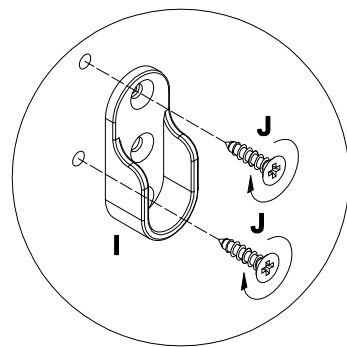

(звонок по России бесплатный)

**LAZURIT**  
FURNITURE FACTORY

поз.	наименование детали	№ упак.	шт.	длина, мм	ширина, мм
1	Стенка боковая	2	1	2122	596
2	Стенка боковая	2	1	2122	596
3	Стенка-перегородка	2	1	2122	551
4	Стенка горизонтальная	1	1	814	598
5	Стенка горизонтальная	1	1	814	598
6	Полка	1	6	382	550
7	Стенка передняя	1	1	780	66
8	Стенка задняя	3	2	2132	394
9	Дверь	3	2	2048	386
10	Штанга-труба	1	1	376	

3

4

<b>A</b> 100640 20x0.5  <b>x12</b>	<b>B</b> 090913 7x32  <b>x14</b>	<b>C</b> 000146 15x12  <b>x14</b>	<b>D</b> 000151 8x35  <b>x12</b>	<b>E</b> 007086 M6  <b>x6</b>	<b>F</b> 007085 M6  <b>x6</b>
<b>G</b> 092071  <b>x24</b>	<b>H</b> 092069 M6x12  <b>x24</b>	<b>I</b> 170390  <b>x2</b>	<b>J</b> 000762 3.5x13  <b>x4</b>	<b>K</b> 135021  <b>x18</b>	<b>L</b> 062367  <b>x7</b>
<b>M</b> 000759 3x20  <b>x25</b>	<b>N</b> 155999  <b>x1</b>	<b>O</b> 000754 3.5x16  <b>x2</b>	<b>P</b> 013859 8x40  <b>x1</b>	<b>Q</b> 090185 4.5x45  <b>x1</b>	<b>R</b> 186898  <b>x2</b>
<b>S</b> 002704 M4x20  <b>x2</b>	<b>T</b> 168231  <b>x8</b>	<b>U</b> 235594 6.3x16  <b>x16</b>	<b>V</b> 010942 4x16  <b>x16</b>	<b>W</b> 204524  <b>x8</b>	

<b>C</b> 000146	 15x12 <b>x8</b>	<b>D</b> 000151	 8x35 <b>x8</b>	<b>H</b> 092069	 M6x12 <b>x12</b>
--------------------	--	--------------------	---	--------------------	---

 170390	x1	 000762	 3.5x13	x2	 168231	x8	 235594	6.3x16	x16
--	----	--	--	----	--	----	--	--------	-----