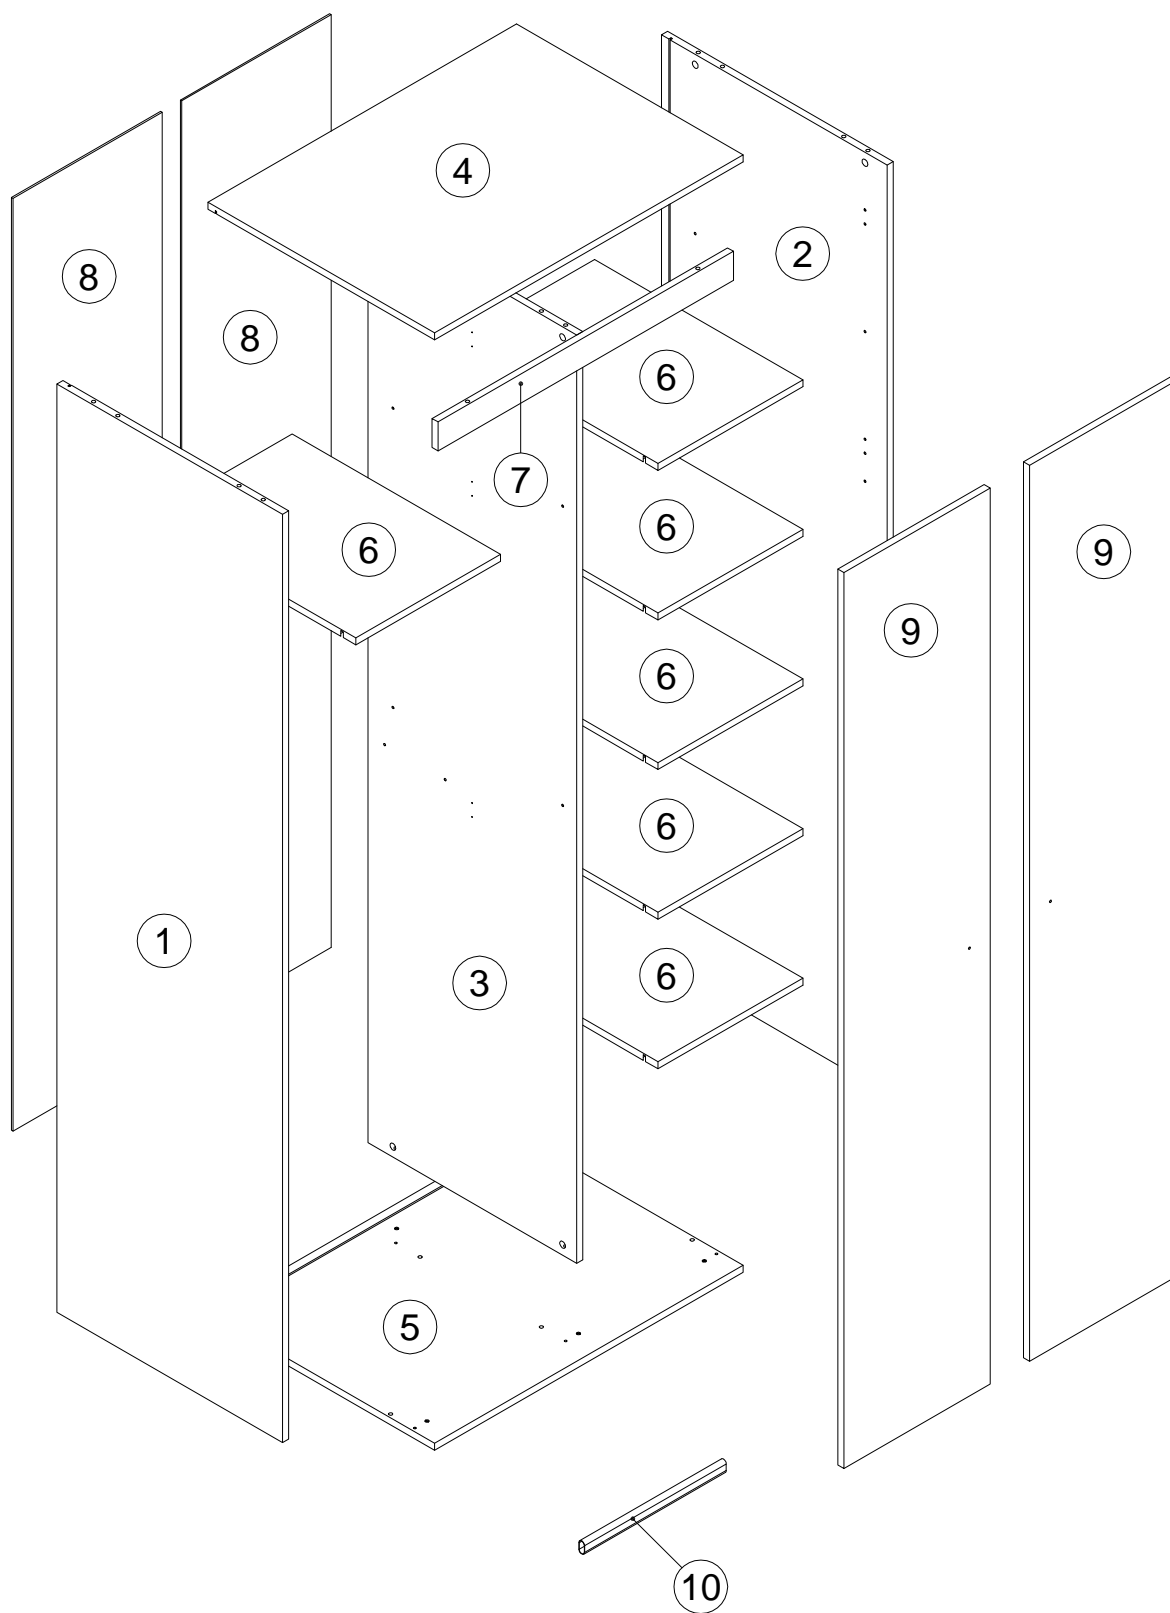

**EAC**

инструкция по сборке  
**Шкаф арт. 4567**

габаритные размеры

высота - 2164 мм

ширина - 814 мм

глубина - 598 мм

единая справочная служба:

**8 800 100-50-22**

(звонок по России бесплатный)

**LAZURIT**  
FURNITURE FACTORY

поз.	наименование детали	№ упак.	шт.	длина, мм	ширина, мм
1	Стенка боковая	2	1	2122	596
2	Стенка боковая	2	1	2122	596
3	Стенка-перегородка	2	1	2122	551
4	Стенка горизонтальная	1	1	814	598
5	Стенка горизонтальная	1	1	814	598
6	Полка	1	6	382	550
7	Стенка передняя	1	1	780	66
8	Стенка задняя	3	2	2132	394
9	Дверь	3	2	2048	386
10	Штанга-труба	1	1	376	