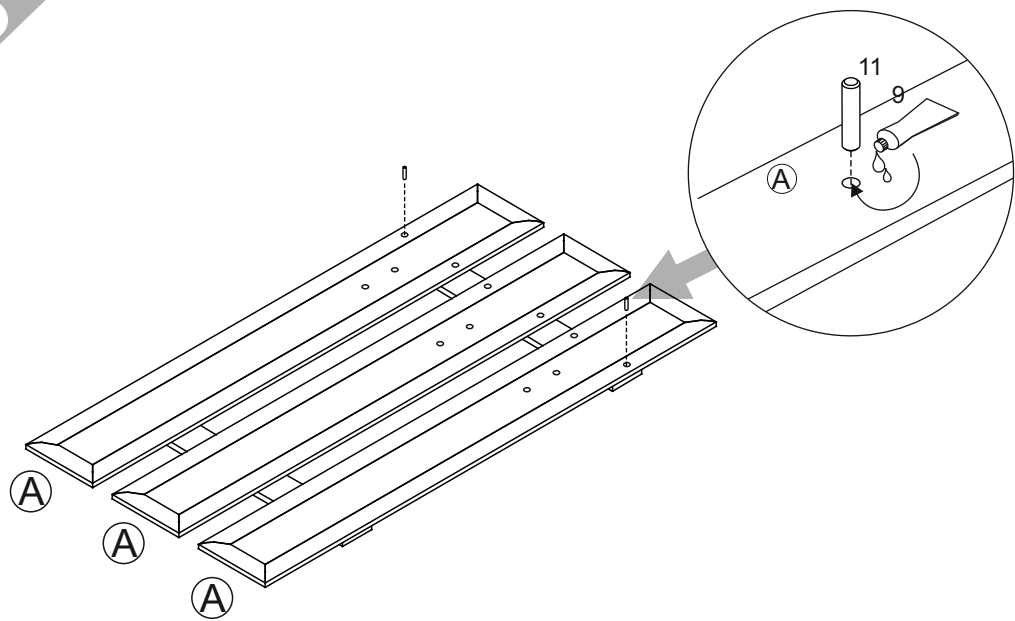

### габаритные размеры

высота — 1700 мм  
ширина — 888 мм  
глубина — 310 мм

единая справочная служба:  
**8 800 100-50-22**  
(звонок по России бесплатный)

1

поз.	наименование детали	№ упак.	шт.	длина, мм	ширина, мм
A	Панель	2	3	1700	246
D	Планка	1	1	884	84
E	Планка	1	1	884	84
F	Полка стяжная	1	1	884	250
H	Планка декоративная	1	1	886	35

2

9

3

1 Ø8x35 уп.1 6x	2 3,5x16 уп.1 8x	3 уп.1 4x	4 уп.1 2x	5 уп.1 1x
6 уп.1 3x	7 4x16 уп.1 6x	8 уп.1 6x	9 уп.1 1x	10 3,5x30 уп.1 18x
11 Ø8x50 уп.1 2x				

4

5

7

6