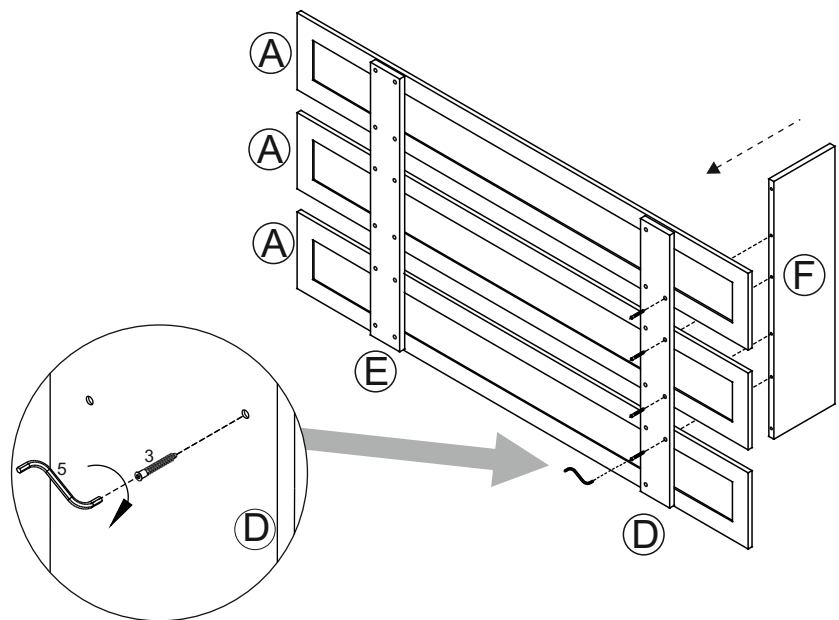

### габаритные размеры

высота — 1700 мм  
ширина — 888 мм  
глубина — 310 мм

единая справочная служба:  
**8 800 100-50-22**  
(звонок по России бесплатный)

1

поз.	наименование детали	№ упак.	шт.	длина, мм	ширина, мм
A	Панель	2	3	1700	246
D	Планка	1	1	884	84
E	Планка	1	1	884	84
F	Полка стяжная	1	1	884	250
H	Планка декоративная	1	1	886	35

2

9

3

1 Ø8x35 уп.1 6x	2 3,5x16 уп.1 8x	3 уп.1 4x	4 уп.1 2x	5 уп.1 1x
6 уп.1 3x	7 4x16 уп.1 6x	8 уп.1 6x	9 уп.1 1x	10 3,5x30 уп.1 18x
11 Ø8x50 уп.1 2x				

4

5

7

6