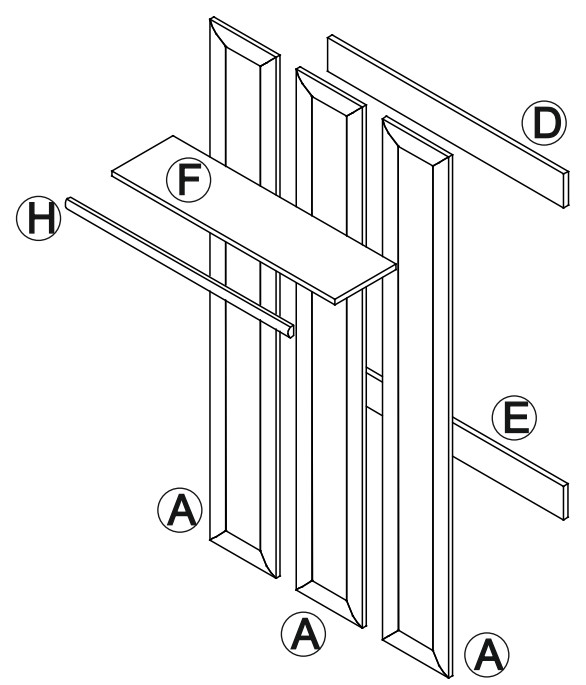

## ИНСТРУКЦИЯ ПО СБОРКЕ Вешалка арт. 0843

### габаритные размеры

высота — 1700 мм  
ширина — 888 мм  
глубина — 310 мм

единая справочная служба:  
**8 800 100-50-22**  
(звонок по России бесплатный)

1

поз.	наименование детали	№ упак.	шт.	длина, мм	ширина, мм
A	Панель	2	3	1700	246
D	Планка	1	1	884	84
E	Планка	1	1	884	84
F	Полка стяжная	1	1	884	250
H	Планка декоративная	1	1	886	35

2

9

3

1 Ø8x35 уп.1 6x	2 3,5x16 уп.1 8x	3 уп.1 4x	4 уп.1 2x	5 уп.1 1x
6 уп.1 3x	7 4x16 уп.1 6x	8 уп.1 6x	9 уп.1 1x	10 3,5x30 уп.1 18x
11 Ø8x50 уп.1 2x				

4

5

7

6