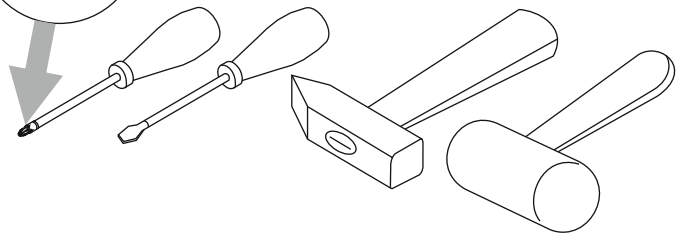

## ИНСТРУКЦИЯ ПО СБОРКЕ Вешалка арт. 0843

### габаритные размеры

высота — 1700 мм  
ширина — 888 мм  
глубина — 310 мм

единая справочная служба:  
**8 800 100-50-22**  
(звонок по России бесплатный)

1

поз.	наименование детали	№ упак.	шт.	длина, мм	ширина, мм
A	Панель	2	3	1700	246
D	Планка	1	1	884	84
E	Планка	1	1	884	84
F	Полка стяжная	1	1	884	250
H	Планка декоративная	1	1	886	35

2

9

3

1 Ø8x35 уп.1 6x	2 3,5x16 уп.1 8x	3 уп.1 4x	4 уп.1 2x	5 уп.1 1x
6 уп.1 3x	7 4x16 уп.1 6x	8 уп.1 6x	9 уп.1 1x	10 3,5x30 уп.1 18x
11 Ø8x50 уп.1 2x				

4

5

7

6