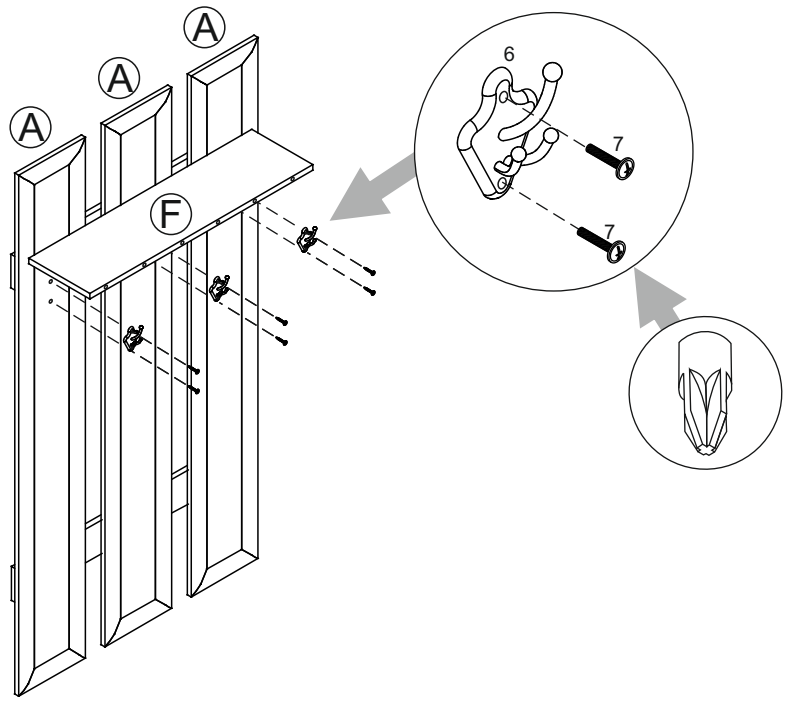

### габаритные размеры

высота — 1700 мм  
ширина — 888 мм  
глубина — 310 мм

единая справочная служба:  
**8 800 100-50-22**  
(звонок по России бесплатный)

1

поз.	наименование детали	№ упак.	шт.	длина, мм	ширина, мм
A	Панель	2	3	1700	246
D	Планка	1	1	884	84
E	Планка	1	1	884	84
F	Полка стяжная	1	1	884	250
H	Планка декоративная	1	1	886	35

2

9

3

1 Ø8x35 уп.1 6x	2 3,5x16 уп.1 8x	3 уп.1 4x	4 уп.1 2x	5 уп.1 1x
6 уп.1 3x	7 4x16 уп.1 6x	8 уп.1 6x	9 уп.1 1x	10 3,5x30 уп.1 18x
11 Ø8x50 уп.1 2x				

4

5

7

6