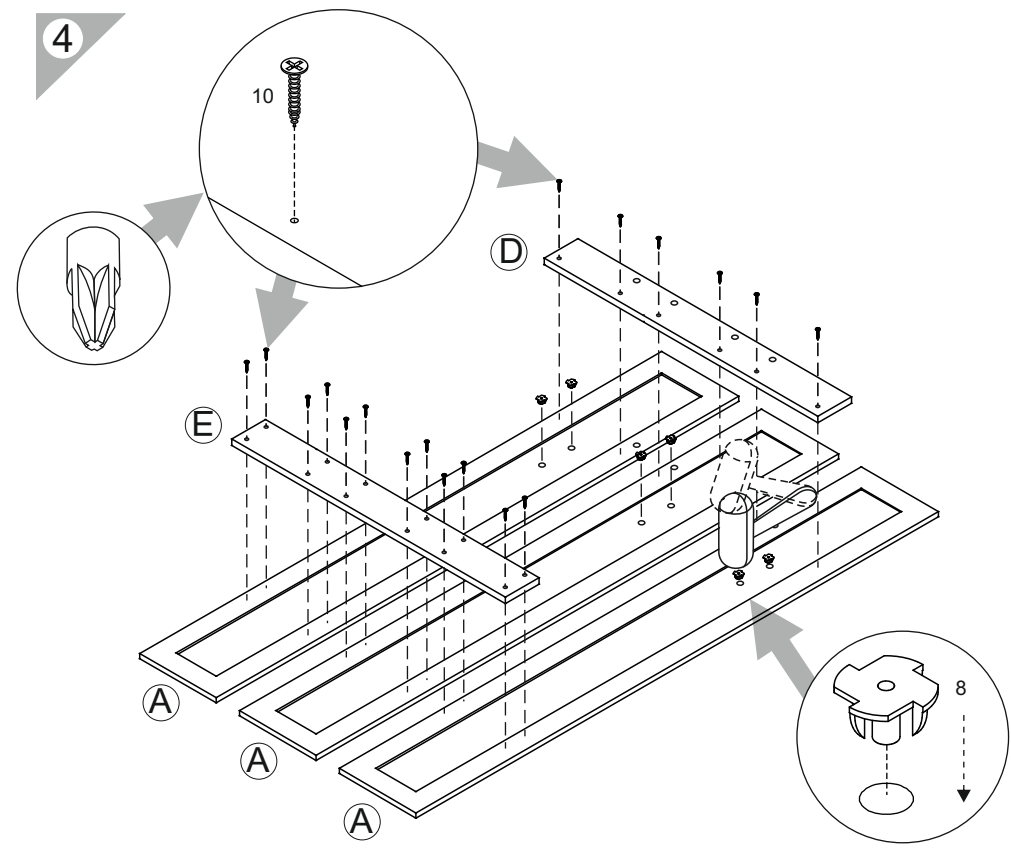

### габаритные размеры

высота — 1700 мм  
ширина — 888 мм  
глубина — 310 мм

единая справочная служба:  
**8 800 100-50-22**  
(звонок по России бесплатный)

1

поз.	наименование детали	№ упак.	шт.	длина, мм	ширина, мм
A	Панель	2	3	1700	246
D	Планка	1	1	884	84
E	Планка	1	1	884	84
F	Полка стяжная	1	1	884	250
H	Планка декоративная	1	1	886	35

2

9

3

1 Ø8x35 уп.1 6x	2 3,5x16 уп.1 8x	3 уп.1 4x	4 уп.1 2x	5 уп.1 1x
6 уп.1 3x	7 4x16 уп.1 6x	8 уп.1 6x	9 уп.1 1x	10 3,5x30 уп.1 18x
11 Ø8x50 уп.1 2x				

4

5

7

6