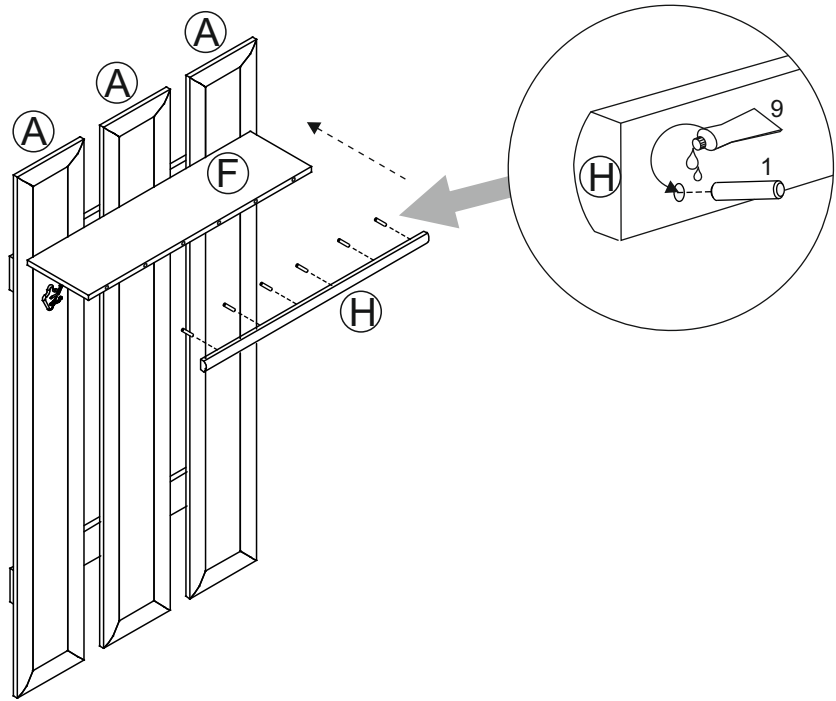

## ИНСТРУКЦИЯ ПО СБОРКЕ Вешалка арт. 0843

### габаритные размеры

высота — 1700 мм  
ширина — 888 мм  
глубина — 310 мм

единая справочная служба:  
**8 800 100-50-22**  
(звонок по России бесплатный)

1

поз.	наименование детали	№ упак.	шт.	длина, мм	ширина, мм
A	Панель	2	3	1700	246
D	Планка	1	1	884	84
E	Планка	1	1	884	84
F	Полка стяжная	1	1	884	250
H	Планка декоративная	1	1	886	35

2

9

3

1 Ø8x35 уп.1 6x	2 3,5x16 уп.1 8x	3 уп.1 4x	4 уп.1 2x	5 уп.1 1x
6 уп.1 3x	7 4x16 уп.1 6x	8 уп.1 6x	9 уп.1 1x	10 3,5x30 уп.1 18x
11 Ø8x50 уп.1 2x				

4

5

7

6