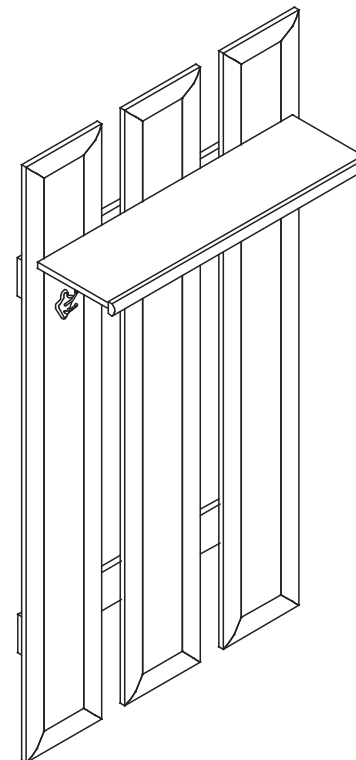

## ИНСТРУКЦИЯ ПО СБОРКЕ Вешалка арт. 0843

### габаритные размеры

высота — 1700 мм  
ширина — 888 мм  
глубина — 310 мм

единая справочная служба:  
**8 800 100-50-22**  
(звонок по России бесплатный)

1

поз.	наименование детали	№ упак.	шт.	длина, мм	ширина, мм
A	Панель	2	3	1700	246
D	Планка	1	1	884	84
E	Планка	1	1	884	84
F	Полка стяжная	1	1	884	250
H	Планка декоративная	1	1	886	35