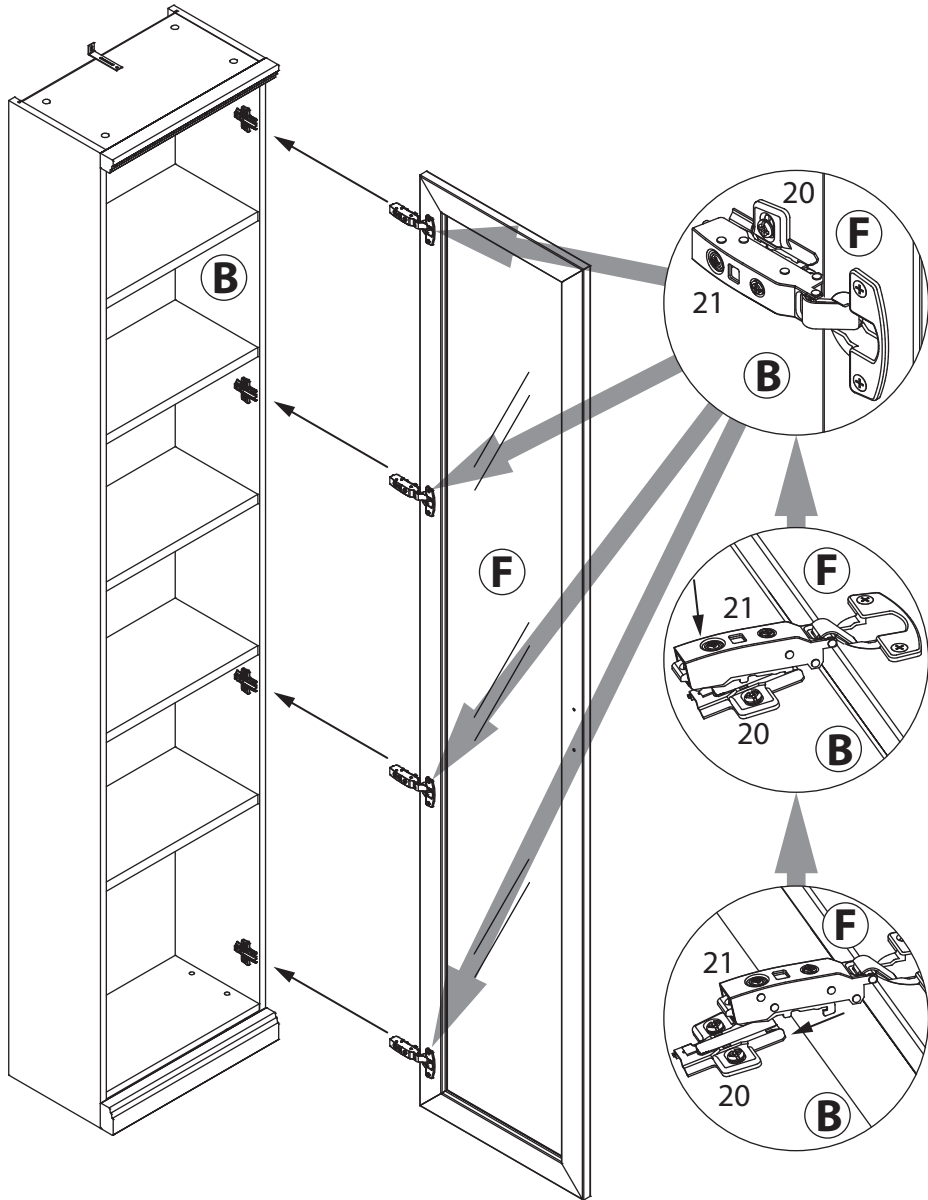

единая справочная служба:  
**8 800 100-50-22**  
 (звонок по России бесплатный)

**LAZURIT**

1

поз.	название детали	№ упак.	кол-во, шт.	длина, мм	ширина, мм
A	Стенка боковая левая	1	1	2300	250
B	Стенка боковая правая	1	1	2300	250
C	Крышка	2	1	418	229
D	Дно	2	1	418	229
E	Полка стяжная	2	5	418	225
F	Дверь арт. 2103	1	1	2196	446
G	Цоколь	2	1	451	60
H	Стенка задняя	1	1	2237	430
I	Планка декоративная	2	1	451	35

20

1	3x16	2	3.5x16	3	3.5x16	4	6.3x11.5	5	M4x30
уп.2	x8	уп.2	x12	уп.2	x14	уп.2	x4	уп.2	x2
6	15/16	7		8	Ø8	9	Ø5	10	Ø15
уп.2	x8	уп.2	x8	уп.2	x10	уп.2	x8	уп.2	x8
11	Ø10	12		13		14		15	
уп.2	x4	уп.2	x2	уп.2	x1	уп.2	x4	уп.2	x4
16	6x11.5	17	RV8	18	TAB18/22	19	TAB18/22	20	
уп.2	x20	уп.2	x4	уп.2	x20	уп.2	x20	уп.2	x4
21		22		23		24		25	
уп.2	x4	уп.2	x4	уп.2	x4	уп.2	x2	уп.2	x1
26		27							
уп.2	x1	уп.2	x2						