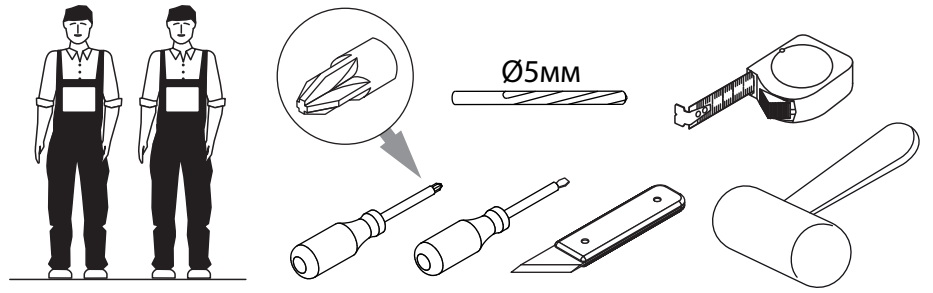

единая справочная служба:  
**8 800 100-50-22**  
 (звонок по России бесплатный)

**LAZURIT**

1

поз.	название детали	№ упак.	кол-во, шт.	длина, мм	ширина, мм
A	Стенка боковая левая	1	1	2300	250
B	Стенка боковая правая	1	1	2300	250
C	Крышка	2	1	418	229
D	Дно	2	1	418	229
E	Полка стяжная	2	5	418	225
F	Дверь арт. 2103	1	1	2196	446
G	Цоколь	2	1	451	60
H	Стенка задняя	1	1	2237	430
I	Планка декоративная	2	1	451	35

20

1	3x16	2	3.5x16	3	3.5x16	4	6.3x11.5	5	M4x30
уп.2	x8	уп.2	x12	уп.2	x14	уп.2	x4	уп.2	x2
6	15/16	7		8	Ø8	9	Ø5	10	Ø15
уп.2	x8	уп.2	x8	уп.2	x10	уп.2	x8	уп.2	x8
11	Ø10	12		13		14		15	
уп.2	x4	уп.2	x2	уп.2	x1	уп.2	x4	уп.2	x4
16	6x11.5	17	RV8	18	TAB18/22	19	TAB18/22	20	
уп.2	x20	уп.2	x4	уп.2	x20	уп.2	x20	уп.2	x4
21		22		23		24		25	
уп.2	x4	уп.2	x4	уп.2	x4	уп.2	x2	уп.2	x1
26		27							
уп.2	x1	уп.2	x2						