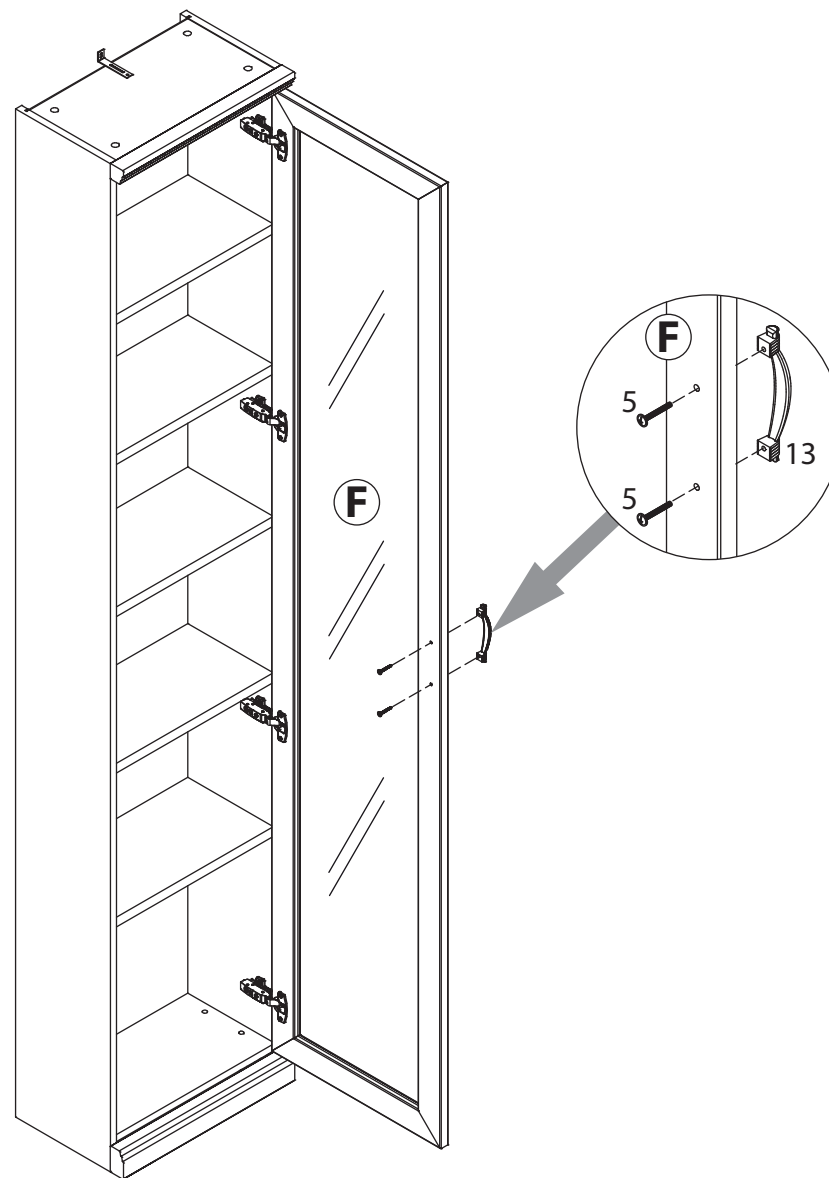

единая справочная служба:  
**8 800 100-50-22**  
 (звонок по России бесплатный)

**LAZURIT**

1

поз.	название детали	№ упак.	кол-во, шт.	длина, мм	ширина, мм
A	Стенка боковая левая	1	1	2300	250
B	Стенка боковая правая	1	1	2300	250
C	Крышка	2	1	418	229
D	Дно	2	1	418	229
E	Полка стяжная	2	5	418	225
F	Дверь арт. 2103	1	1	2196	446
G	Цоколь	2	1	451	60
H	Стенка задняя	1	1	2237	430
I	Планка декоративная	2	1	451	35

20

1	3x16	2	3.5x16	3	3.5x16	4	6.3x11.5	5	M4x30
уп.2	x8	уп.2	x12	уп.2	x14	уп.2	x4	уп.2	x2
6	15/16	7		8	Ø8	9	Ø5	10	Ø15
уп.2	x8	уп.2	x8	уп.2	x10	уп.2	x8	уп.2	x8
11	Ø10	12		13		14		15	
уп.2	x4	уп.2	x2	уп.2	x1	уп.2	x4	уп.2	x4
16	6x11.5	17	RV8	18	TAB18/22	19	TAB18/22	20	
уп.2	x20	уп.2	x4	уп.2	x20	уп.2	x20	уп.2	x4
21		22		23		24		25	
уп.2	x4	уп.2	x4	уп.2	x4	уп.2	x2	уп.2	x1
26		27							
уп.2	x1	уп.2	x2						