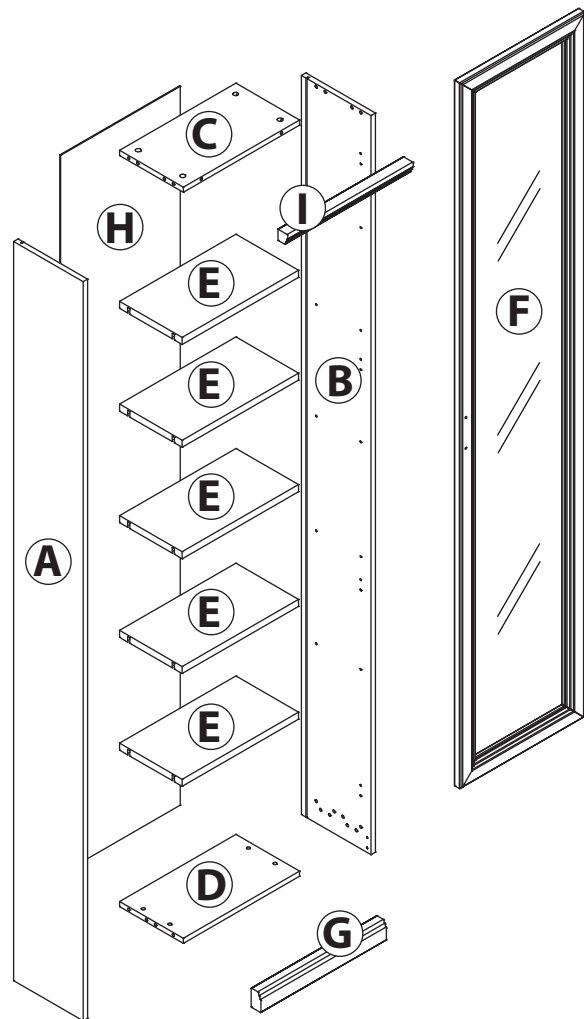

1

поз.	название детали	№ упак.	кол-во, шт.	длина, мм	ширина, мм
A	Стенка боковая левая	1	1	2300	250
B	Стенка боковая правая	1	1	2300	250
C	Крышка	2	1	418	229
D	Дно	2	1	418	229
E	Полка стяжная	2	5	418	225
F	Дверь арт. 2103	1	1	2196	446
G	Цоколь	2	1	451	60
H	Стенка задняя	1	1	2237	430
I	Планка декоративная	2	1	451	35

20