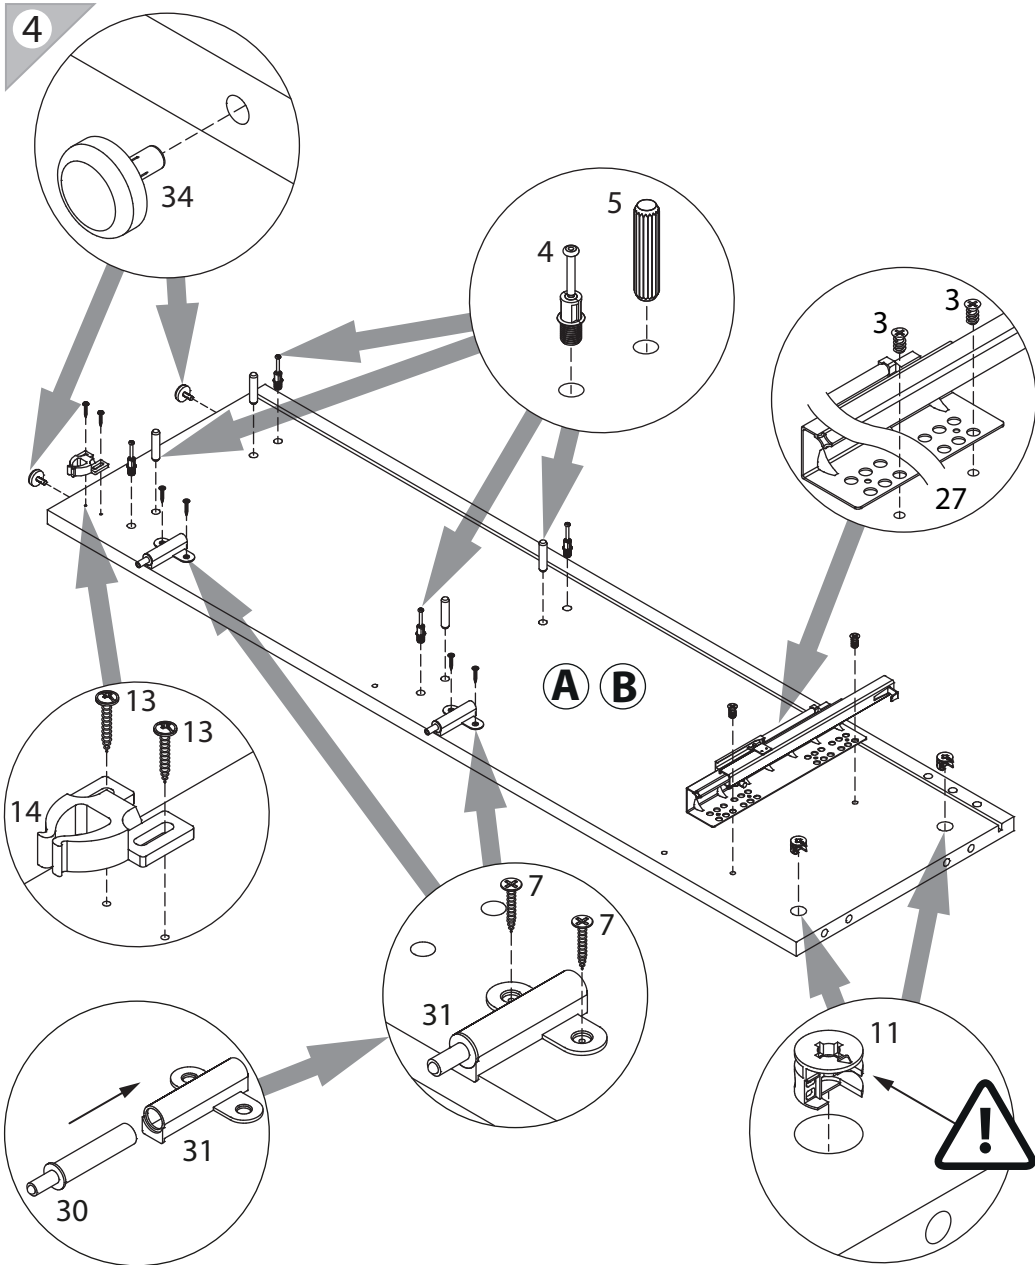

инструкция по сборке Тумба для обуви арт. 1837

габаритные размеры

высота: 1015 мм
ширина: 503 мм
глубина: 308 мм

единая справочная служба:
8 800 100-50-22
(звонок по России бесплатный)

LAZURIT

1

поз.	название детали	№ упак.	кол-во, шт.	длина, мм	ширина, мм
A	Стенка боковая левая	1	1	981	285
B	Стенка боковая правая	1	1	981	285
C	Крышка	1	1	502	287
D	Дно	1	2	468	265
E	Стенка задняя левая	1	1	921	239
F	Стенка задняя правая	1	1	921	239
G	Планка декоративная	1	1	503	35
H	Цоколь	1	1	500	60
I	Бок ящика левый	1	1	250	100
J	Бок ящика правый	1	1	250	100
K	Стенка задняя ящика	1	1	428	86
L	Дно ящика	1	1	440	256
M	Панель ящика арт. 9826	1	1	150	496
N	Дверь арт. 9826	1	2	375	496

2

1 M4x16 уп.1 x2	2 M4x25 уп.1 x4	3 6x11.5 уп.1 x4	4 уп.1 x16	5 Ø8 уп.1 x18
6 3x16 уп.1 x10	7 3.5x16 уп.1 x16	8 уп.1 x4	9 Ø15 уп.1 x16	10 уп.1 x1
11 15/15 уп.1 x16	12 уп.1 x3	13 3.5x16 уп.1 x8	14 уп.1 x2	15 l=898 уп.1 x1
16 6x25 уп.2 (0737) x4	17 3.5x16 уп.2 (0737) x8	18 уп.2 (0737) x4	19 уп.2 (0737) x20	20 уп.2 (0737) x4
21 уп.2 (0737) x6	22 уп.2 (0737) x2	23 уп.2 (0737) x2	24 уп.2 (0737) x2	25 уп.2 (0737) x2
26 уп.2 (0737) x2	27 уп.1 l=250 x1	28 уп.1 x1	29 уп.1 x2	
30 уп.1 x4	31 уп.1 x4	32 RV8 уп.1 x4	33 уп.1 x4	34 уп.1 x4

35	36	Ø20	37	3.5x20
уп.1	уп.1		уп.1	
x3	x4		x4	

31

5

6

27

28

9

10