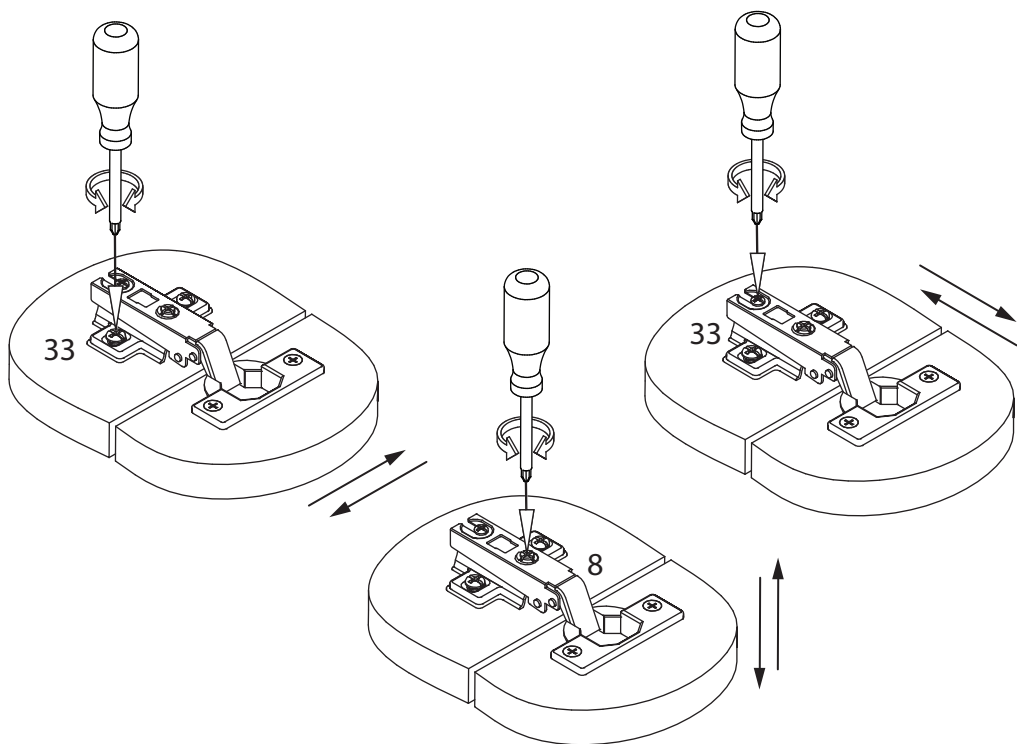

инструкция по сборке Тумба для обуви арт. 1837

габаритные размеры

высота: 1015 мм
ширина: 503 мм
глубина: 308 мм

единая справочная служба:
8 800 100-50-22
(звонок по России бесплатный)

LAZURIT

1

поз.	название детали	№ упак.	кол-во, шт.	длина, мм	ширина, мм
A	Стенка боковая левая	1	1	981	285
B	Стенка боковая правая	1	1	981	285
C	Крышка	1	1	502	287
D	Дно	1	2	468	265
E	Стенка задняя левая	1	1	921	239
F	Стенка задняя правая	1	1	921	239
G	Планка декоративная	1	1	503	35
H	Цоколь	1	1	500	60
I	Бок ящика левый	1	1	250	100
J	Бок ящика правый	1	1	250	100
K	Стенка задняя ящика	1	1	428	86
L	Дно ящика	1	1	440	256
M	Панель ящика арт. 9826	1	1	150	496
N	Дверь арт. 9826	1	2	375	496

2

1 M4x16 уп.1 x2	2 M4x25 уп.1 x4	3 6x11.5 уп.1 x4	4 уп.1 x16	5 Ø8 уп.1 x18
6 3x16 уп.1 x10	7 3.5x16 уп.1 x16	8 уп.1 x4	9 Ø15 уп.1 x16	10 уп.1 x1
11 15/15 уп.1 x16	12 уп.1 x3	13 3.5x16 уп.1 x8	14 уп.1 x2	15 l=898 уп.1 x1
16 6x25 уп.2 (0737) x4	17 3.5x16 уп.2 (0737) x8	18 уп.2 (0737) x4	19 уп.2 (0737) x20	20 уп.2 (0737) x4
21 уп.2 (0737) x6	22 уп.2 (0737) x2	23 уп.2 (0737) x2	24 уп.2 (0737) x2	25 уп.2 (0737) x2
26 уп.2 (0737) x2	27 уп.1 l=250 x1	28 уп.1 x1	29 уп.1 x2	
30 уп.1 x4	31 уп.1 x4	32 RV8 уп.1 x4	33 уп.1 x4	34 уп.1 x4

35	36	Ø20	37	3.5x20
уп.1	уп.1		уп.1	
x3	x4		x4	

31

5

6

27

28

9

10