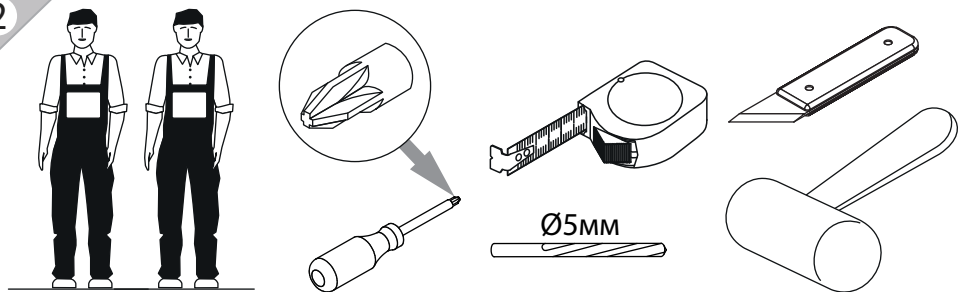

инструкция по сборке Тумба для обуви арт. 1837

габаритные размеры

высота: 1015 мм
ширина: 503 мм
глубина: 308 мм

единая справочная служба:
8 800 100-50-22
(звонок по России бесплатный)

LAZURIT

1

поз.	название детали	№ упак.	кол-во, шт.	длина, мм	ширина, мм
A	Стенка боковая левая	1	1	981	285
B	Стенка боковая правая	1	1	981	285
C	Крышка	1	1	502	287
D	Дно	1	2	468	265
E	Стенка задняя левая	1	1	921	239
F	Стенка задняя правая	1	1	921	239
G	Планка декоративная	1	1	503	35
H	Цоколь	1	1	500	60
I	Бок ящика левый	1	1	250	100
J	Бок ящика правый	1	1	250	100
K	Стенка задняя ящика	1	1	428	86
L	Дно ящика	1	1	440	256
M	Панель ящика арт. 9826	1	1	150	496
N	Дверь арт. 9826	1	2	375	496

2

1 M4x16 уп.1 x2	2 M4x25 уп.1 x4	3 6x11.5 уп.1 x4	4 уп.1 x16	5 Ø8 уп.1 x18
6 3x16 уп.1 x10	7 3.5x16 уп.1 x16	8 уп.1 x4	9 Ø15 уп.1 x16	10 уп.1 x1
11 15/15 уп.1 x16	12 уп.1 x3	13 3.5x16 уп.1 x8	14 уп.1 x2	15 l=898 уп.1 x1
16 6x25 уп.2 (0737) x4	17 3.5x16 уп.2 (0737) x8	18 уп.2 (0737) x4	19 уп.2 (0737) x20	20 уп.2 (0737) x4
21 уп.2 (0737) x6	22 уп.2 (0737) x2	23 уп.2 (0737) x2	24 уп.2 (0737) x2	25 уп.2 (0737) x2
26 уп.2 (0737) x2	27 уп.1 l=250 x1	28 уп.1 x1	29 уп.1 x2	
30 уп.1 x4	31 уп.1 x4	32 RV8 уп.1 x4	33 уп.1 x4	34 уп.1 x4