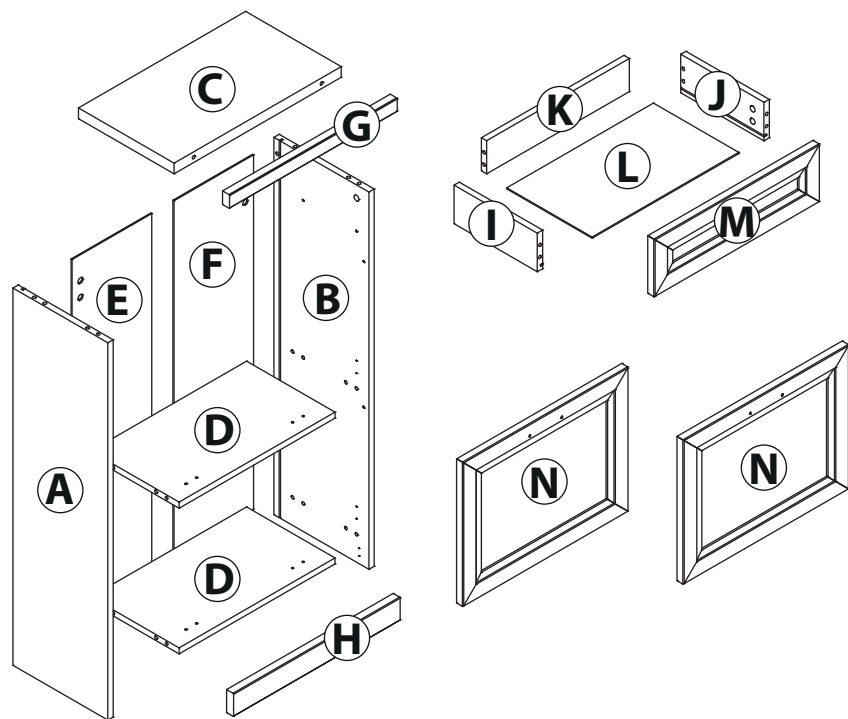

инструкция по сборке Тумба для обуви арт. 1837

габаритные размеры

высота: 1015 мм
ширина: 503 мм
глубина: 308 мм

единая справочная служба:
8 800 100-50-22
(звонок по России бесплатный)

LAZURIT

1

поз.	название детали	№ упак.	кол-во, шт.	длина, мм	ширина, мм
A	Стенка боковая левая	1	1	981	285
B	Стенка боковая правая	1	1	981	285
C	Крышка	1	1	502	287
D	Дно	1	2	468	265
E	Стенка задняя левая	1	1	921	239
F	Стенка задняя правая	1	1	921	239
G	Планка декоративная	1	1	503	35
H	Цоколь	1	1	500	60
I	Бок ящика левый	1	1	250	100
J	Бок ящика правый	1	1	250	100
K	Стенка задняя ящика	1	1	428	86
L	Дно ящика	1	1	440	256
M	Панель ящика арт. 9826	1	1	150	496
N	Дверь арт. 9826	1	2	375	496

2

1 M4x16 уп.1 x2	2 M4x25 уп.1 x4	3 6x11.5 уп.1 x4	4 уп.1 x16	5 Ø8 уп.1 x18
6 3x16 уп.1 x10	7 3.5x16 уп.1 x16	8 уп.1 x4	9 Ø15 уп.1 x16	10 уп.1 x1
11 15/15 уп.1 x16	12 уп.1 x3	13 3.5x16 уп.1 x8	14 уп.1 x2	15 l=898 уп.1 x1
16 6x25 уп.2 (0737) x4	17 3.5x16 уп.2 (0737) x8	18 уп.2 (0737) x4	19 уп.2 (0737) x20	20 уп.2 (0737) x4
21 уп.2 (0737) x6	22 уп.2 (0737) x2	23 уп.2 (0737) x2	24 уп.2 (0737) x2	25 уп.2 (0737) x2
26 уп.2 (0737) x2	27 уп.1 l=250 x1	28 уп.1 x1	29 уп.1 x2	
30 уп.1 x4	31 уп.1 x4	32 RV8 уп.1 x4	33 уп.1 x4	34 уп.1 x4