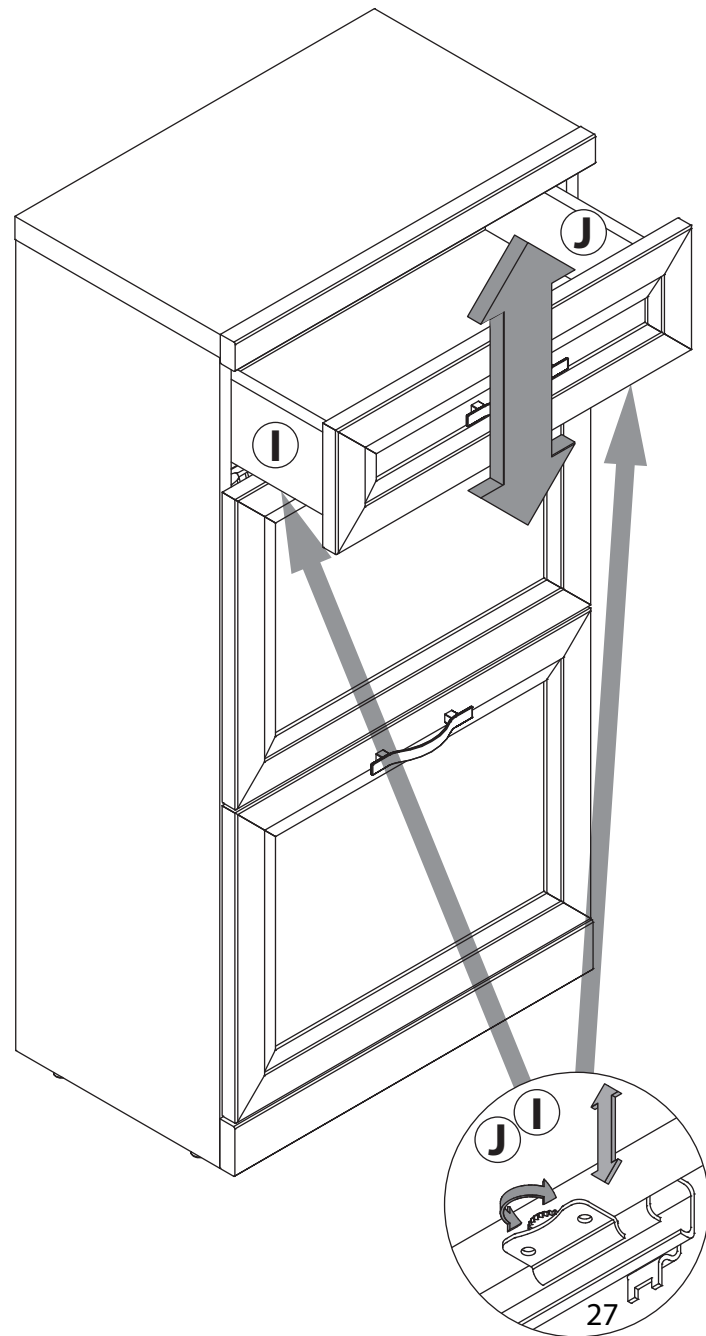

35	36	Ø20	37	3.5x20
уп.1	уп.1		уп.1	
x3	x4		x4