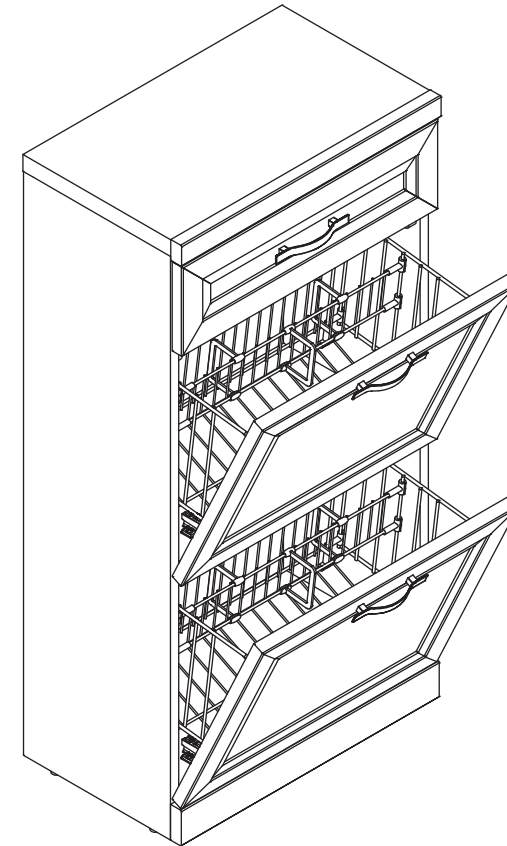

инструкция по сборке Тумба для обуви арт. 1837

габаритные размеры

высота: 1015 мм
ширина: 503 мм
глубина: 308 мм

единая справочная служба:
8 800 100-50-22
(звонок по России бесплатный)

LAZURIT

1

поз.	название детали	№ упак.	кол-во, шт.	длина, мм	ширина, мм
A	Стенка боковая левая	1	1	981	285
B	Стенка боковая правая	1	1	981	285
C	Крышка	1	1	502	287
D	Дно	1	2	468	265
E	Стенка задняя левая	1	1	921	239
F	Стенка задняя правая	1	1	921	239
G	Планка декоративная	1	1	503	35
H	Цоколь	1	1	500	60
I	Бок ящика левый	1	1	250	100
J	Бок ящика правый	1	1	250	100
K	Стенка задняя ящика	1	1	428	86
L	Дно ящика	1	1	440	256
M	Панель ящика арт. 9826	1	1	150	496
N	Дверь арт. 9826	1	2	375	496