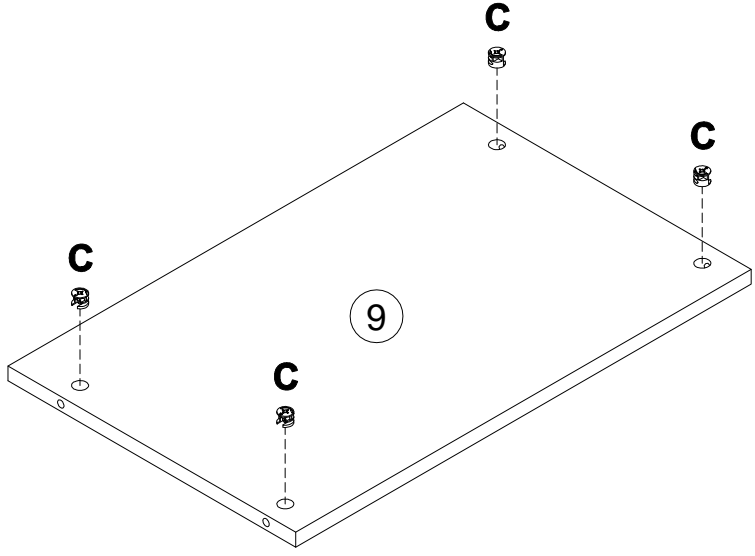

000146 15x12
x8