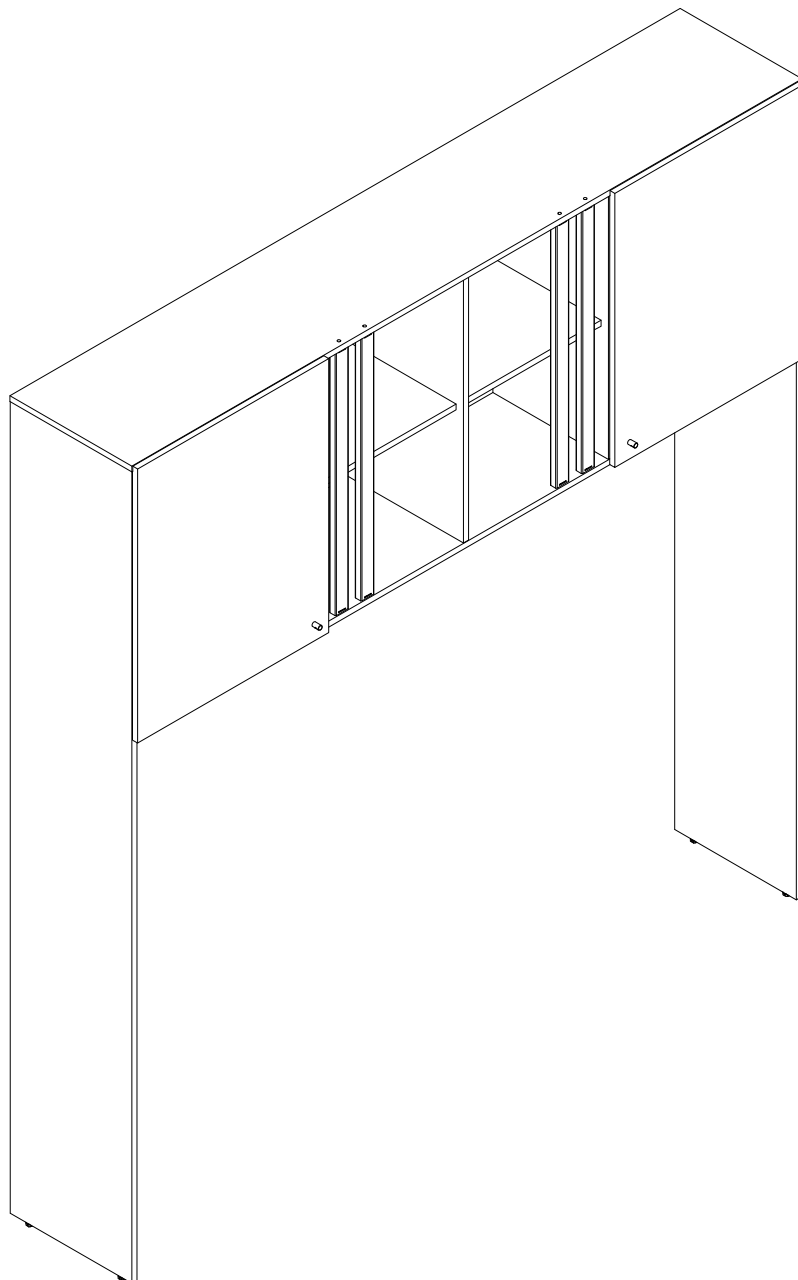

EAC

инструкция по сборке

Шкаф для встраивания арт. 6993

габаритные размеры

высота - 2218 мм
ширина - 2090 мм
глубина - 395 мм

единая справочная служба:

8 800 100-50-22

(звонок по России бесплатный)

LAZURIT
FURNITURE FACTORY

поз.	наименование детали	№ упак.	шт.	длина, мм	ширина, мм
1	Стенка боковая	2	1	2192	2192
2	Стенка боковая	2	1	2192	2192
3	Стенка задняя	3	1	2056	712
4	Стенка-перегородка	1	3	712	
5	Стенка горизонтальная	2	1	2090	380
6	Стенка горизонтальная	3	1	2056	
7	Дверь	1	1	740	596
8	Дверь	1	1	740	596
9	Полка	1	2	568	
10	Полка	1	2	436	337
11	Стойка	4	4	712	40