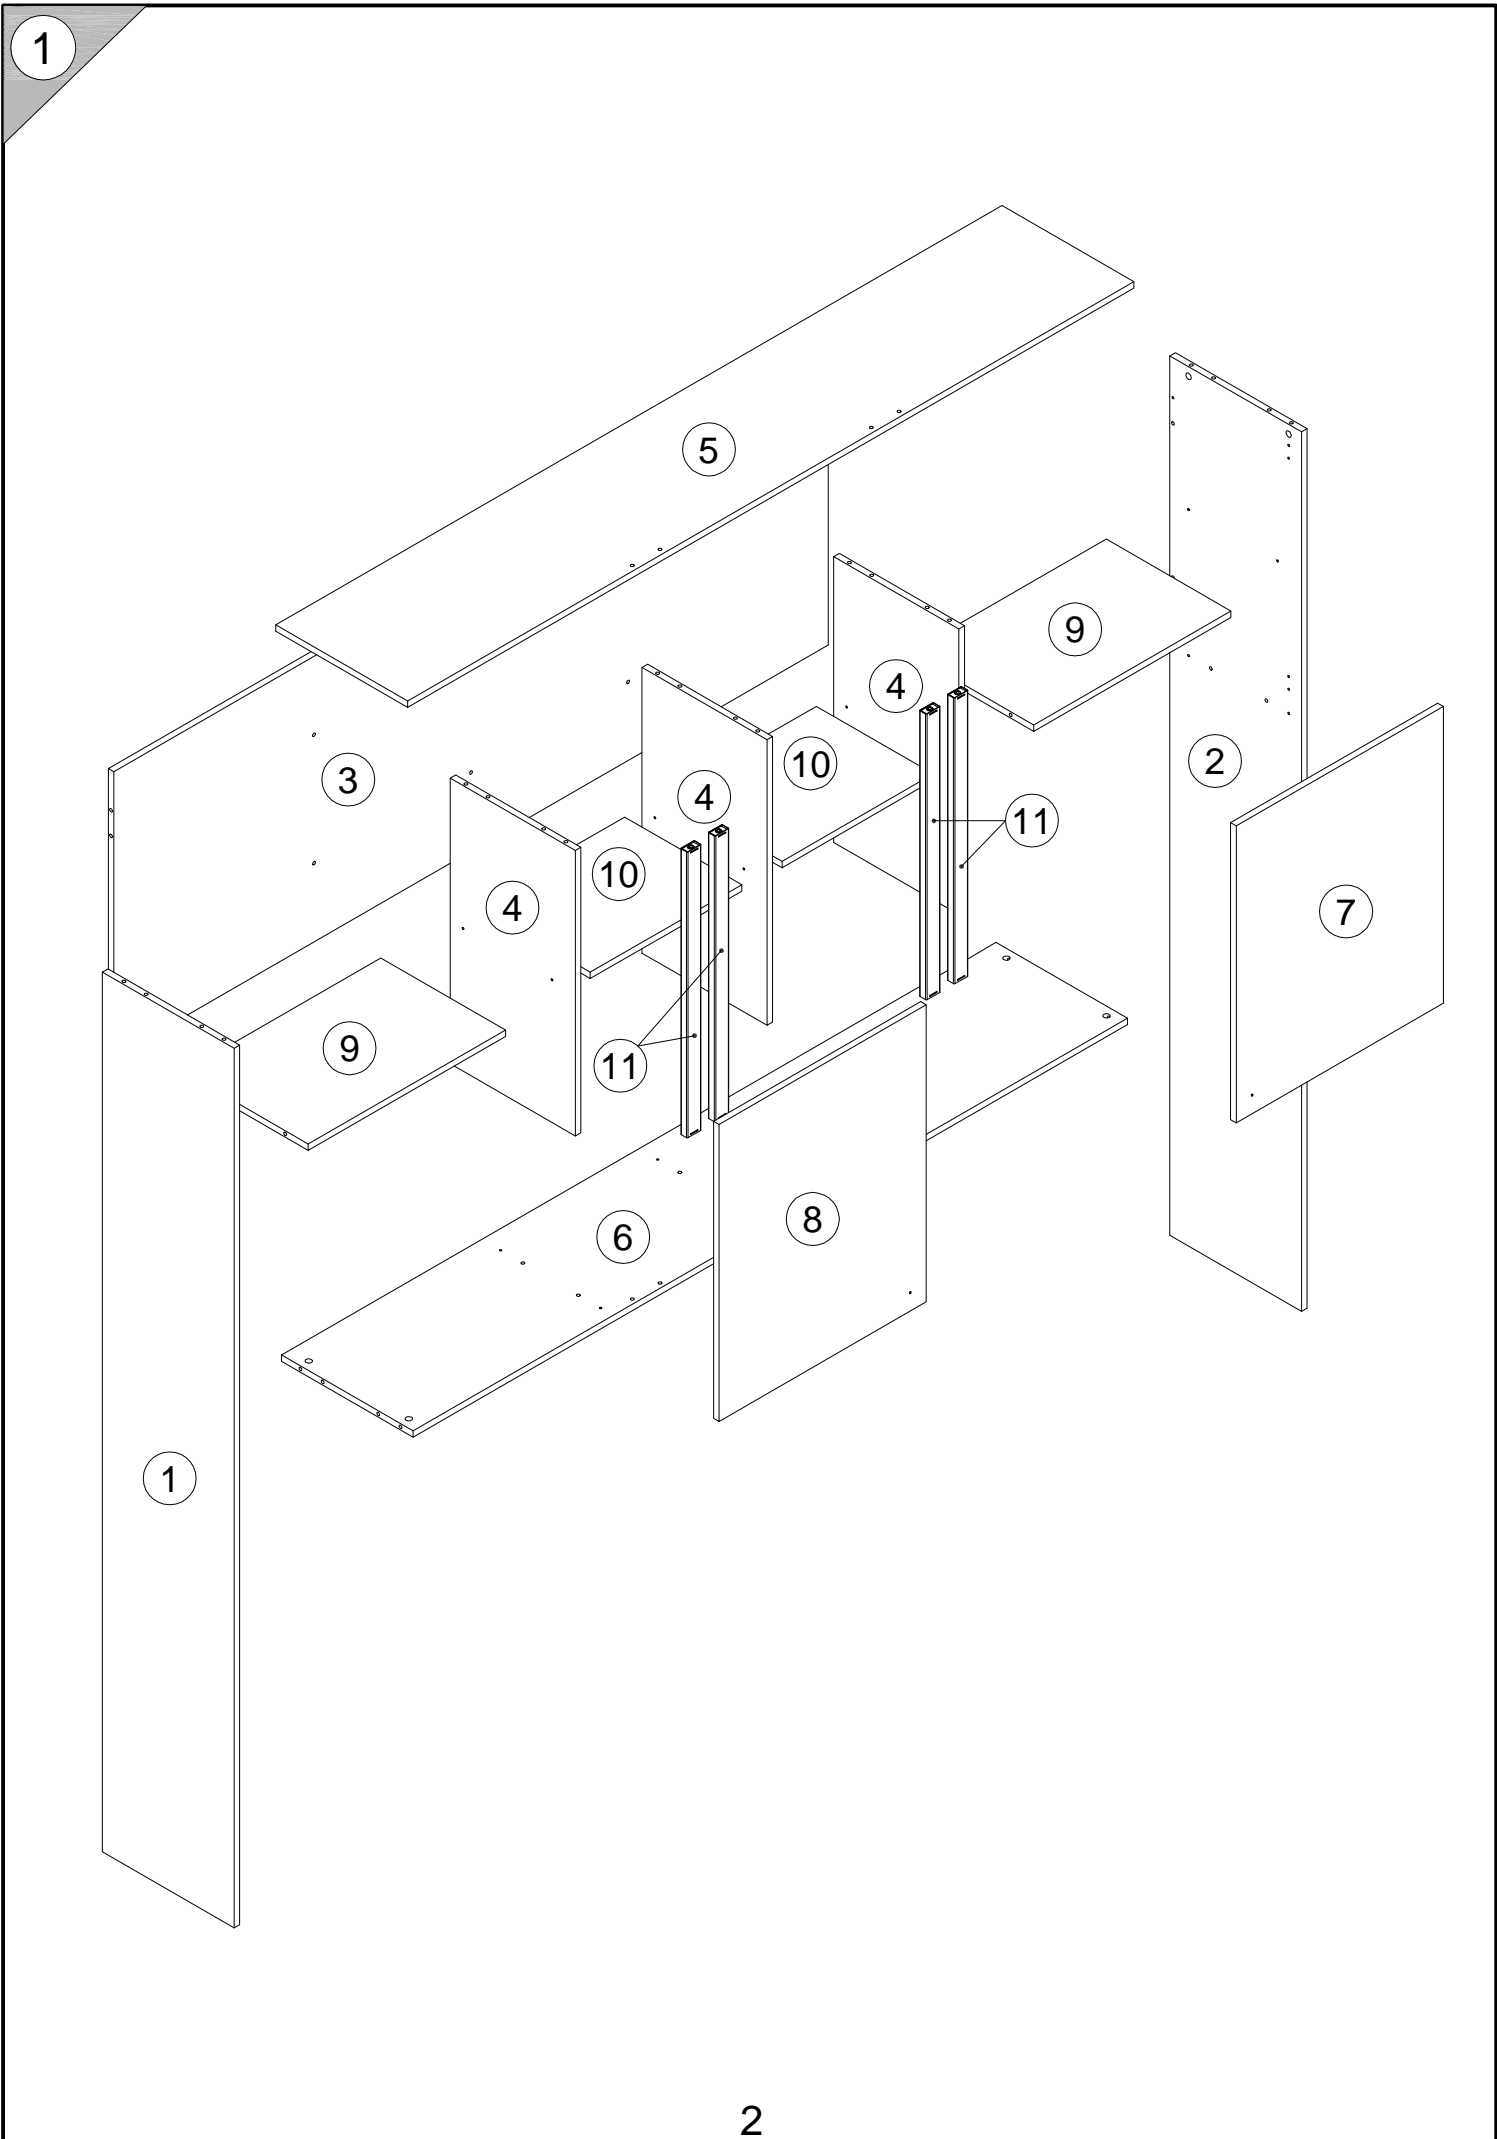

EAC

инструкция по сборке

Шкаф для встраивания арт. 6993

габаритные размеры

высота - 2218 мм
ширина - 2090 мм
глубина - 395 мм

единая справочная служба:

8 800 100-50-22

(звонок по России бесплатный)

LAZURIT
FURNITURE FACTORY

поз.	наименование детали	№ упак.	шт.	длина, мм	ширина, мм
1	Стенка боковая	2	1	2192	2192
2	Стенка боковая	2	1	2192	2192
3	Стенка задняя	3	1	2056	712
4	Стенка-перегородка	1	3	712	
5	Стенка горизонтальная	2	1	2090	380
6	Стенка горизонтальная	3	1	2056	
7	Дверь	1	1	740	596
8	Дверь	1	1	740	596
9	Полка	1	2	568	
10	Полка	1	2	436	337
11	Стойка	4	4	712	40