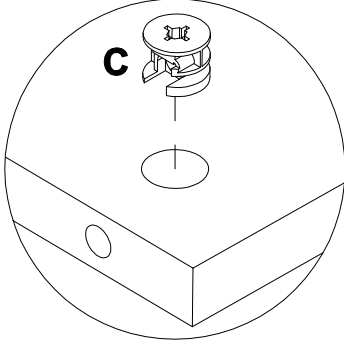

EAC

инструкция по сборке

Шкаф для встраивания арт. 6993

габаритные размеры

высота - 2218 мм
ширина - 2090 мм
глубина - 395 мм

единая справочная служба:

8 800 100-50-22

(звонок по России бесплатный)

LAZURIT
FURNITURE FACTORY

поз.	наименование детали	№ упак.	шт.	длина, мм	ширина, мм
1	Стенка боковая	2	1	2192	2192
2	Стенка боковая	2	1	2192	2192
3	Стенка задняя	3	1	2056	712
4	Стенка-перегородка	1	3	712	
5	Стенка горизонтальная	2	1	2090	380
6	Стенка горизонтальная	3	1	2056	
7	Дверь	1	1	740	596
8	Дверь	1	1	740	596
9	Полка	1	2	568	
10	Полка	1	2	436	337
11	Стойка	4	4	712	40

3

4

A 090913 7x32 x28	B 122925 x6	C 000146 15x12 x40	D 100640 20x0.5 x36	E 000151 8x35 x24	F 155999 x1
G 000754 3.5x16 x2	H 090185 4.5x45 x1	I 013859 8x40 x1	J 000379 M4x16 x2	K 005145 M4x29 x2	L 208693 M6x16 x4
M 007086 M6 x4	N 161423 x4	O 235594 6.3x16 x8	P 010942 4x16 x8	Q 310591 x2	R 002704 M4x20 x2
S 101608 7x50 x6	T 194245 M6x45 x8				

5

x2

000146  15x12
x8

6

x2

000146  15x12
x8

7

x3