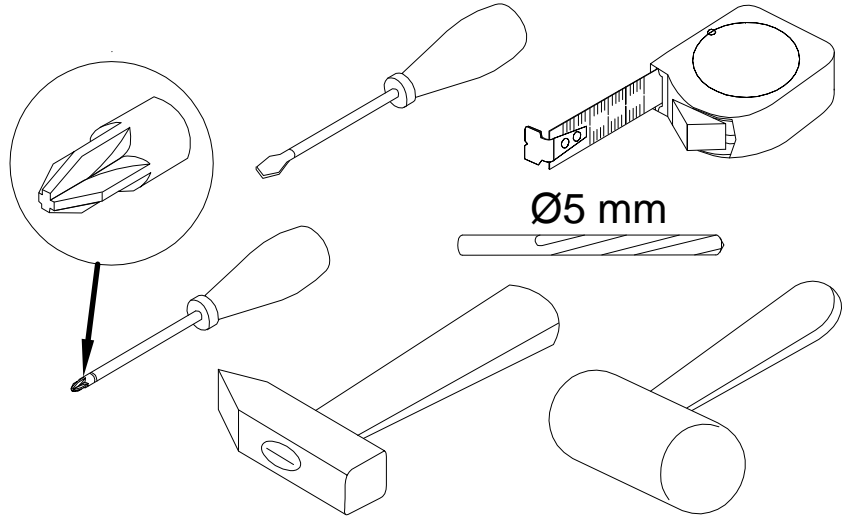

3

4

A 090913 7x32 x28	B 122925 x6	C 000146 15x12 x40	D 100640 20x0.5 x36	E 000151 8x35 x24	F 155999 x1
G 000754 3.5x16 x2	H 090185 4.5x45 x1	I 013859 8x40 x1	J 000379 M4x16 x2	K 005145 M4x29 x2	L 208693 M6x16 x4
M 007086 M6 x4	N 161423 x4	O 235594 6.3x16 x8	P 010942 4x16 x8	Q 310591 x2	R 002704 M4x20 x2
S 101608 7x50 x6	T 194245 M6x45 x8