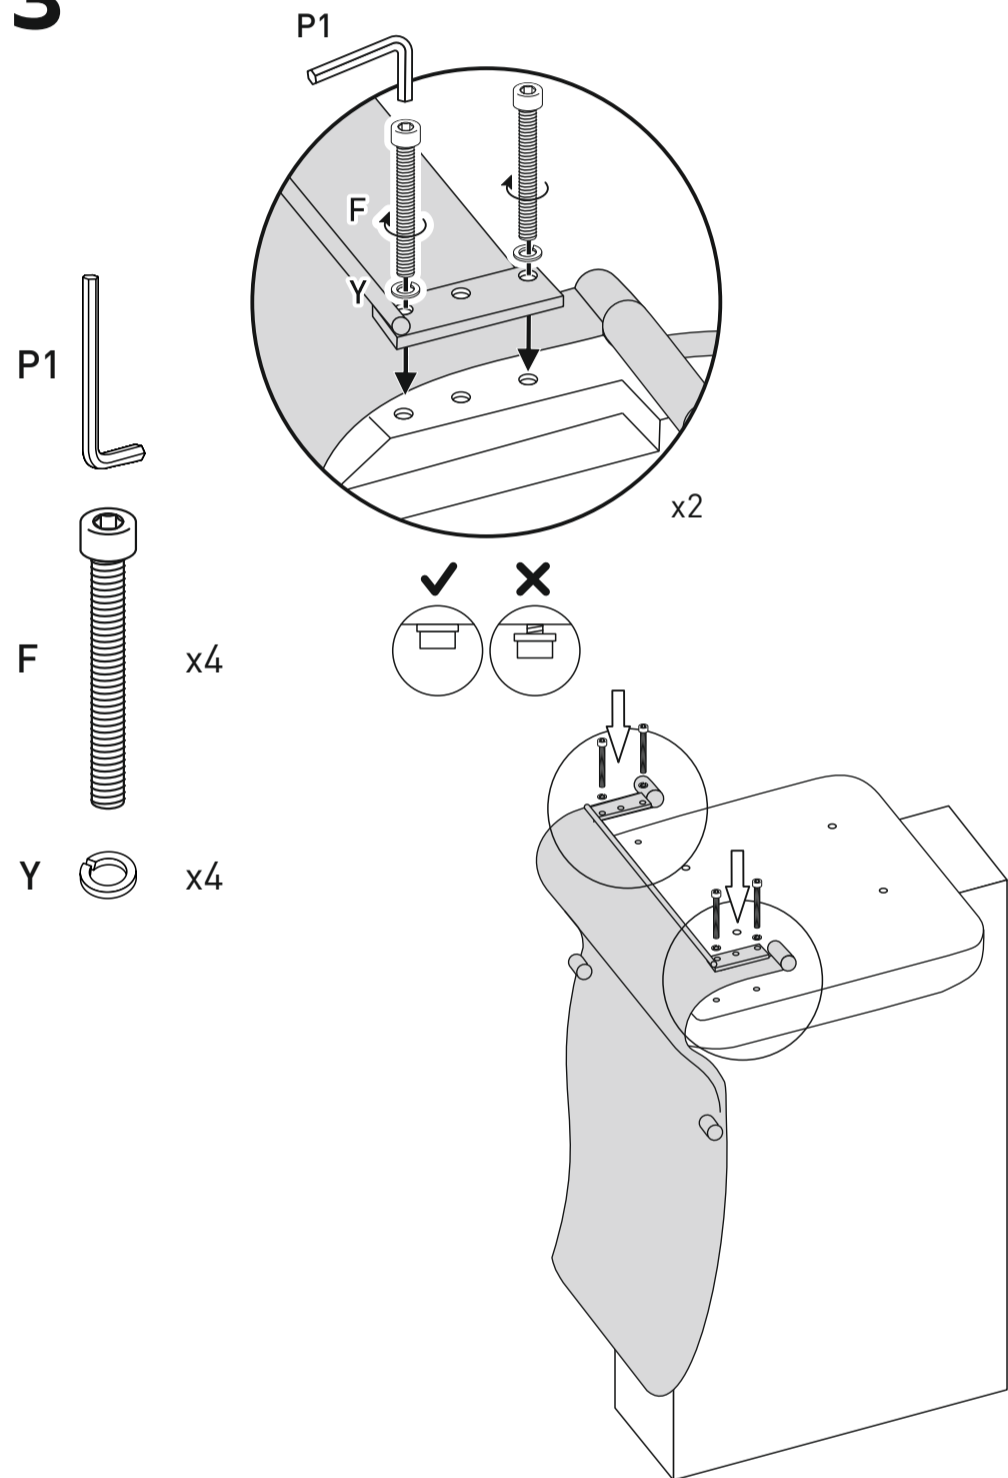

1**2****3****4****5**

⚠ Для долгой и исправной работы газ-лифта после установки необходимо при помощи механизма поднять и опустить кресло в крайнее положение не менее 5 раз.