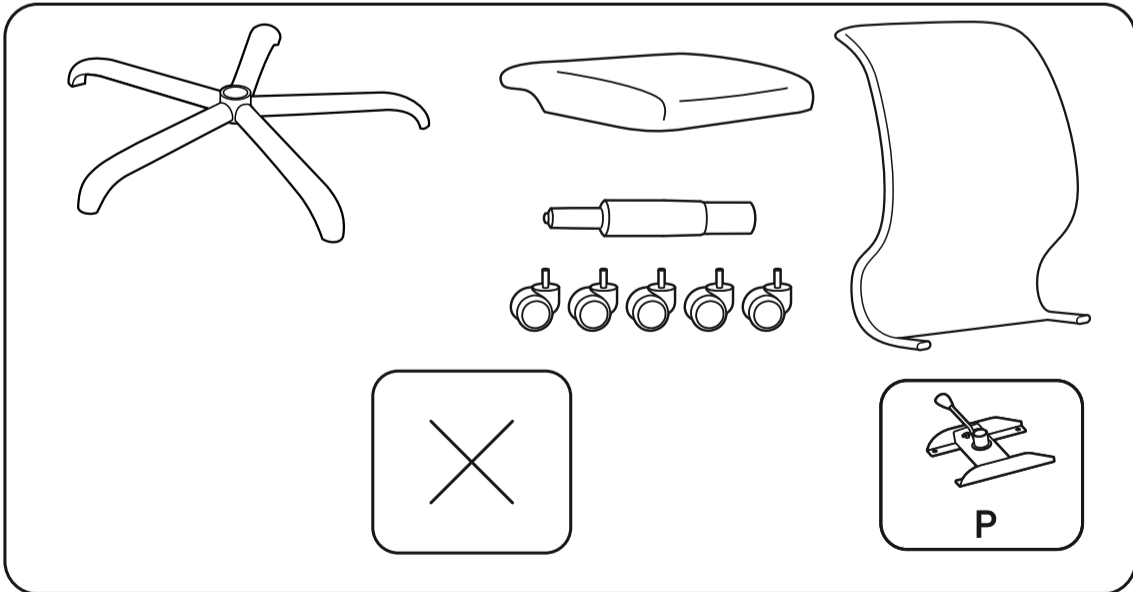

Эра

13.12.2023

Внимание!

При сборке и эксплуатации не разбирайте комплектующие, собранные на заводе-изготовителе.
 При транспортировке мебели при температуре ниже 4°C необходимо до начала эксплуатации выдержать её в тёплом помещении не менее четырёх часов.
 Кресло предназначено для сидения во время работы или отдыха. Не рекомендуется вставать на кресло, садиться на подлокотники, использовать кресло для физических упражнений. Следуйте рекомендациям по эксплуатации, указанным на последней странице, для долгой, безопасной и исправной работы кресла и его комплектующих.

1**2****3****4****5**

⚠ Для долгой и исправной работы газ-лифта после установки необходимо при помощи механизма поднять и опустить кресло в крайнее положение не менее 5 раз.