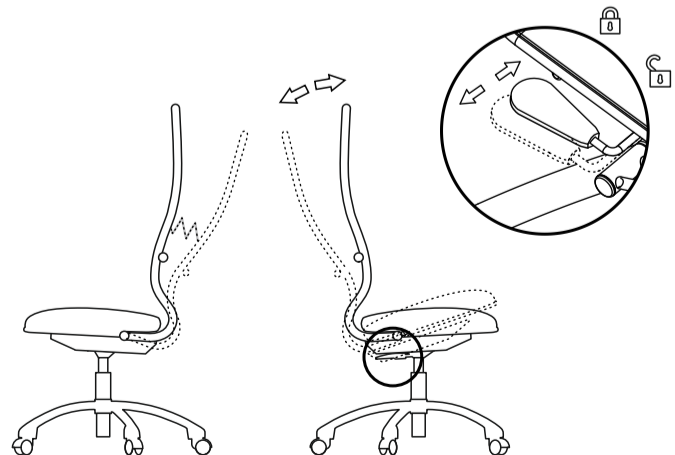

Эра

13.12.2023

Внимание!

При сборке и эксплуатации не разбирайте комплектующие, собранные на заводе-изготовителе.
 При транспортировке мебели при температуре ниже 4°C необходимо до начала эксплуатации выдержать её в тёплом помещении не менее четырёх часов.
 Кресло предназначено для сидения во время работы или отдыха. Не рекомендуется вставать на кресло, садиться на подлокотники, использовать кресло для физических упражнений. Следуйте рекомендациям по эксплуатации, указанным на последней странице, для долгой, безопасной и исправной работы кресла и его комплектующих.

1**2****3****4****5**

⚠ Для долгой и исправной работы газ-лифта после установки необходимо при помощи механизма поднять и опустить кресло в крайнее положение не менее 5 раз.