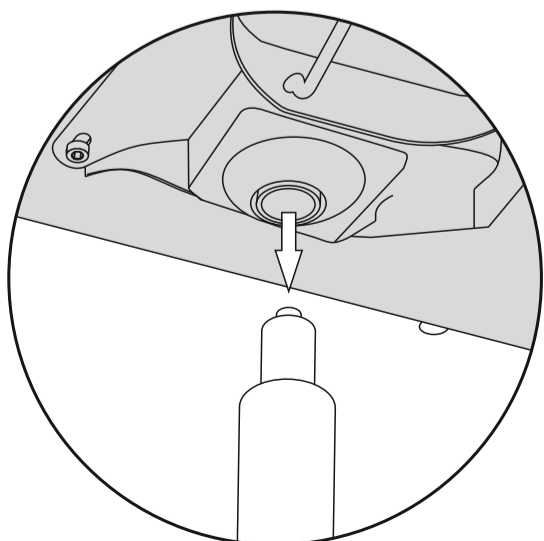

1**2****3****4****5**

⚠ Для долгой и исправной работы газ-лифта после установки необходимо при помощи механизма поднять и опустить кресло в крайнее положение не менее 5 раз.