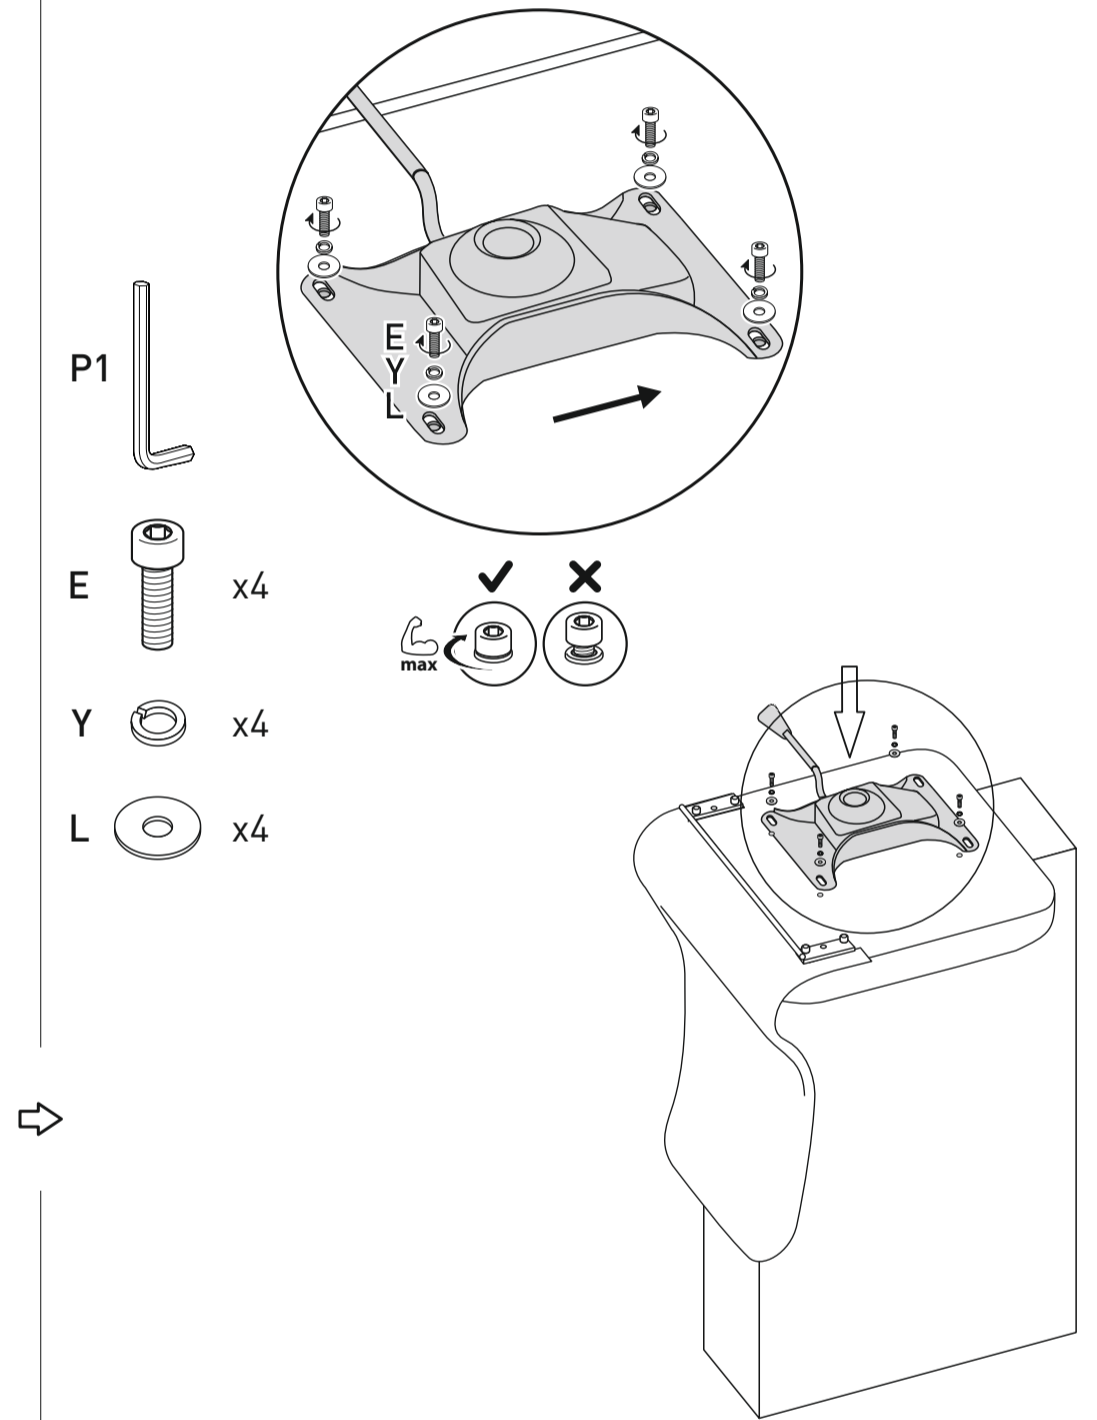

Эра

13.12.2023

Внимание!

При сборке и эксплуатации не разбирайте комплектующие, собранные на заводе-изготовителе.
 При транспортировке мебели при температуре ниже 4°C необходимо до начала эксплуатации выдержать её в тёплом помещении не менее четырёх часов.
 Кресло предназначено для сидения во время работы или отдыха. Не рекомендуется вставать на кресло, садиться на подлокотники, использовать кресло для физических упражнений. Следуйте рекомендациям по эксплуатации, указанным на последней странице, для долгой, безопасной и исправной работы кресла и его комплектующих.

1**2****3****4****5**

⚠ Для долгой и исправной работы газ-лифта после установки необходимо при помощи механизма поднять и опустить кресло в крайнее положение не менее 5 раз.