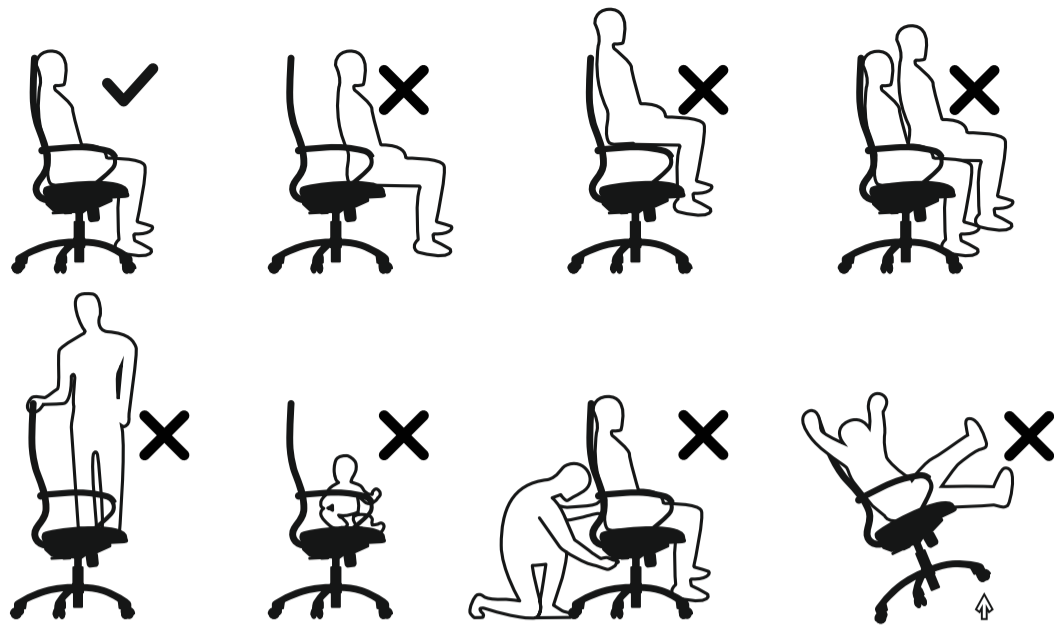

Эра

13.12.2023

Внимание!

При сборке и эксплуатации не разбирайте комплектующие, собранные на заводе-изготовителе.
 При транспортировке мебели при температуре ниже 4°C необходимо до начала эксплуатации выдержать её в тёплом помещении не менее четырёх часов.
 Кресло предназначено для сидения во время работы или отдыха. Не рекомендуется вставать на кресло, садиться на подлокотники, использовать кресло для физических упражнений. Следуйте рекомендациям по эксплуатации, указанным на последней странице, для долгой, безопасной и исправной работы кресла и его комплектующих.

1**2****3****4****5**

⚠ Для долгой и исправной работы газ-лифта после установки необходимо при помощи механизма поднять и опустить кресло в крайнее положение не менее 5 раз.