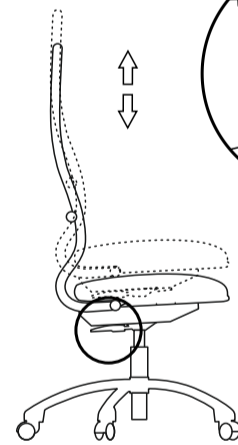

Эра

13.12.2023

Внимание!

При сборке и эксплуатации не разбирайте комплектующие, собранные на заводе-изготовителе.
 При транспортировке мебели при температуре ниже 4°C необходимо до начала эксплуатации выдержать её в тёплом помещении не менее четырёх часов.
 Кресло предназначено для сидения во время работы или отдыха. Не рекомендуется вставать на кресло, садиться на подлокотники, использовать кресло для физических упражнений. Следуйте рекомендациям по эксплуатации, указанным на последней странице, для долгой, безопасной и исправной работы кресла и его комплектующих.

1**2****3****4****5**

⚠ Для долгой и исправной работы газ-лифта после установки необходимо при помощи механизма поднять и опустить кресло в крайнее положение не менее 5 раз.