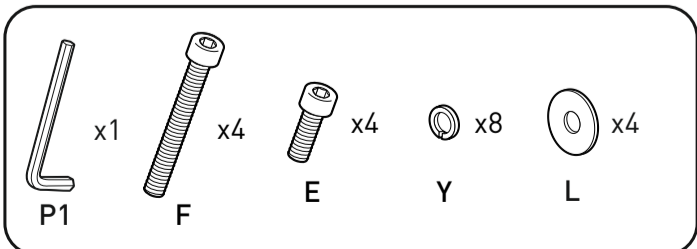

1**2****3****4****5**

⚠ Для долгой и исправной работы газ-лифта после установки необходимо при помощи механизма поднять и опустить кресло в крайнее положение не менее 5 раз.