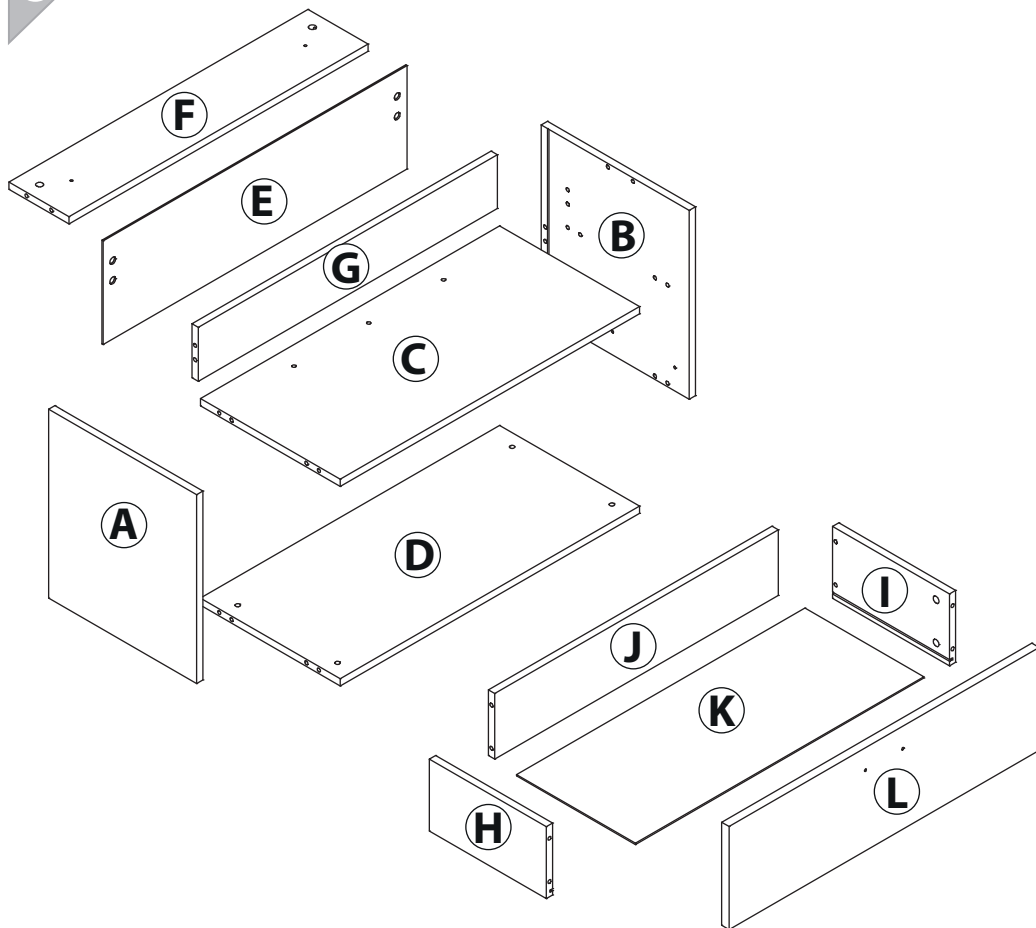

инструкция по сборке

Тумба
арт. 4609

габаритные размеры

высота: 441 мм
ширина: 800 мм
глубина: 399 мм

единая справочная служба:
8 800 100-50-22
(звонок по России бесплатный)

LAZURIT

1

поз.	название детали	№ упак.	кол-во, шт.	длина, мм	ширина, мм
A	Стенка боковая левая	1	1	420	380
B	Стенка боковая правая	1	1	420	380
C	Полка стяжная	1	1	768	359
D	Дно	1	1	768	359
E	Стенка задняя	1	1	780	237
F	Царга	1	1	768	154
G	Экран	1	1	768	120
H	Бок ящика левый	1	1	300	160
I	Бок ящика правый	1	1	300	160
J	Стенка задняя ящика	1	1	728	146
K	Дно ящика	1	1	740	305
L	Панель ящика	2	1	236	796

1 M4x25  уп.1 x2	2 4x20  уп.1 x16	3 6x11.5  уп.1 x4	4 Ø20  уп.1 x4	5 3.5x16  уп.1 x2
6 15/15  уп.1 x17	7  уп.1 x17	8 Ø8  уп.1 x18	9 Ø10  уп.1 x4	10 Ø15  уп.1 x11
11  уп.1 x4	12 l=190  уп.2 x1	13 3.5x20  уп.1 x4	14 3x16  уп.1 x19	15  уп.1 x2
16  уп.1 x1	17  уп.1 x2	18  уп.1 x1	19  уп.1 x2	20 Ø13  уп.1 x2
21 3.5x25  уп.1 x2	22  уп.1 x1	23 l=288  уп.1 x1		