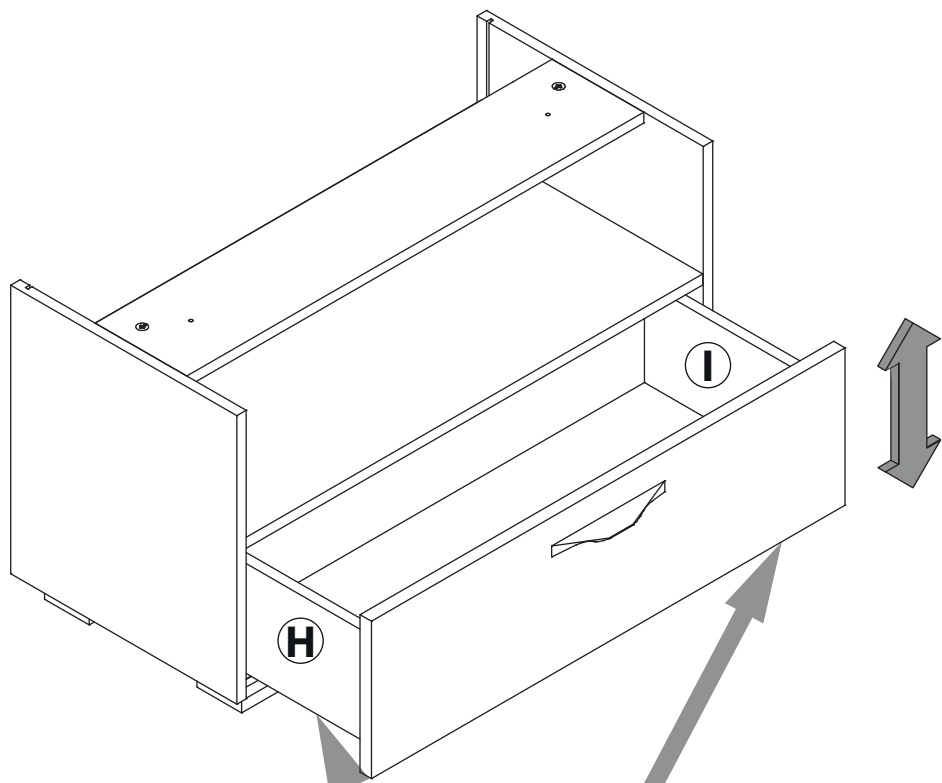

инструкция по сборке

Тумба
арт. 4609

габаритные размеры

высота: 441 мм
ширина: 800 мм
глубина: 399 мм

единая справочная служба:
8 800 100-50-22
(звонок по России бесплатный)

LAZURIT

1

поз.	название детали	№ упак.	кол-во, шт.	длина, мм	ширина, мм
A	Стенка боковая левая	1	1	420	380
B	Стенка боковая правая	1	1	420	380
C	Полка стяжная	1	1	768	359
D	Дно	1	1	768	359
E	Стенка задняя	1	1	780	237
F	Царга	1	1	768	154
G	Экран	1	1	768	120
H	Бок ящика левый	1	1	300	160
I	Бок ящика правый	1	1	300	160
J	Стенка задняя ящика	1	1	728	146
K	Дно ящика	1	1	740	305
L	Панель ящика	2	1	236	796