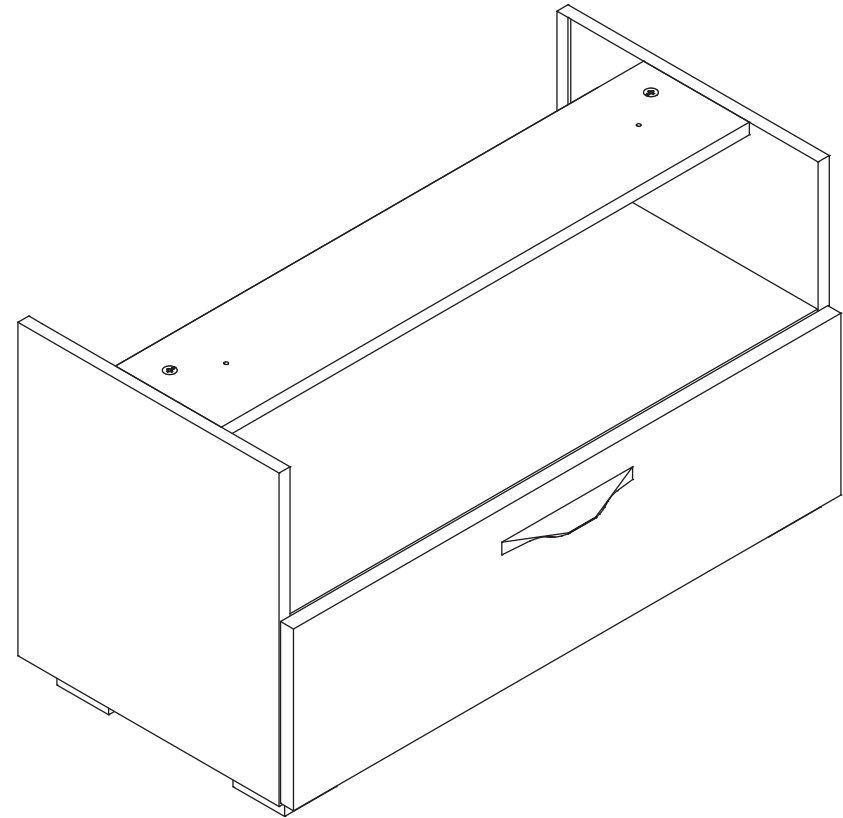

инструкция по сборке

Тумба
арт. 4609

габаритные размеры

высота: 441 мм
ширина: 800 мм
глубина: 399 мм

единая справочная служба:
8 800 100-50-22
(звонок по России бесплатный)

LAZURIT

1

поз.	название детали	№ упак.	кол-во, шт.	длина, мм	ширина, мм
A	Стенка боковая левая	1	1	420	380
B	Стенка боковая правая	1	1	420	380
C	Полка стяжная	1	1	768	359
D	Дно	1	1	768	359
E	Стенка задняя	1	1	780	237
F	Царга	1	1	768	154
G	Экран	1	1	768	120
H	Бок ящика левый	1	1	300	160
I	Бок ящика правый	1	1	300	160
J	Стенка задняя ящика	1	1	728	146
K	Дно ящика	1	1	740	305
L	Панель ящика	2	1	236	796