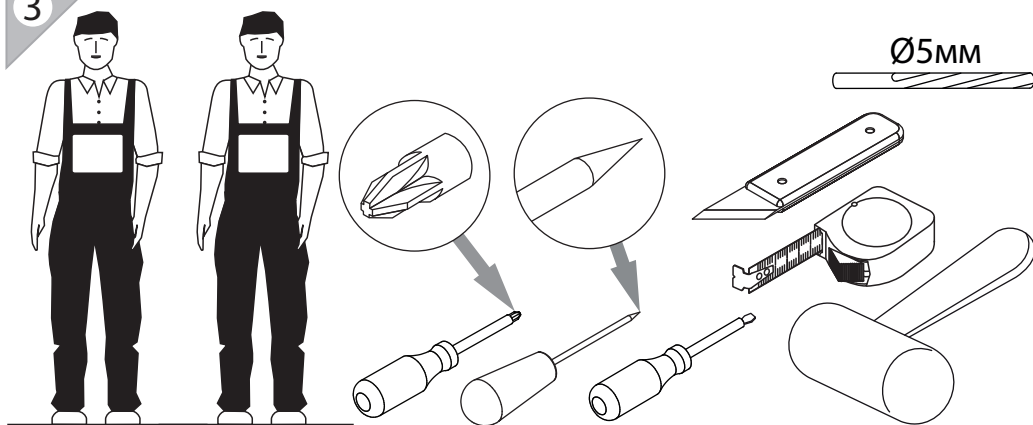

1 M4x25 уп.1 x2	2 4x20 уп.1 x16	3 6x11.5 уп.1 x4	4 Ø20 уп.1 x4	5 3.5x16 уп.1 x2
6 15/15 уп.1 x17	7 уп.1 x17	8 Ø8 уп.1 x18	9 Ø10 уп.1 x4	10 Ø15 уп.1 x11
11 уп.1 x4	12 l=190 уп.2 x1	13 3.5x20 уп.1 x4	14 3x16 уп.1 x19	15 уп.1 x2
16 уп.1 x1	17 уп.1 x2	18 уп.1 x1	19 уп.1 x2	20 Ø13 уп.1 x2
21 3.5x25 уп.1 x2	22 уп.1 x1	23 l=288 уп.1 x1