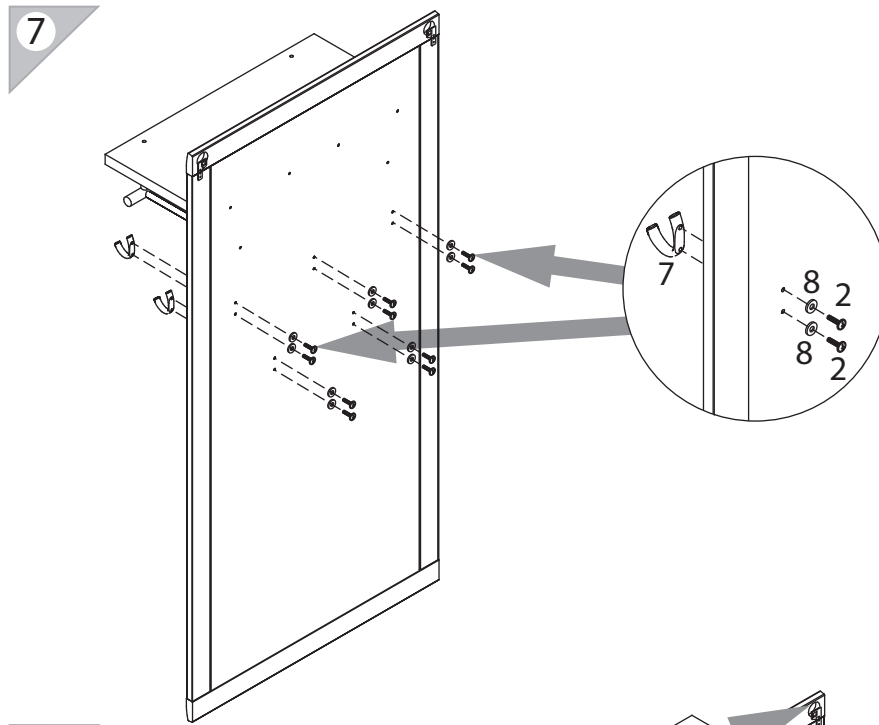

инструкция по сборке **ВЕШАЛКА** арт. 4743

габаритные размеры

высота: 1600 мм
ширина: 802 мм
глубина: 348 мм

единая справочная служба:
8 800 100-50-22
(звонок по России бесплатный)

LAZURIT

поз.	название детали	№ упак.	кол-во, шт.	длина, мм	ширина, мм
A	Панель	1	1	1600	802
B	Полка стяжная	2	1	680	330

6

3

1	3.5x16	2	M4x16	3		4		5	7x50
									
уп.2	x8	уп.2	x10	уп.2	x2	уп.2	x1	уп.2	x4
6		7		8	Ø15	9	Ø24		
									
уп.2		уп.2	x1	уп.2	x10	уп.2	x4		

4

5