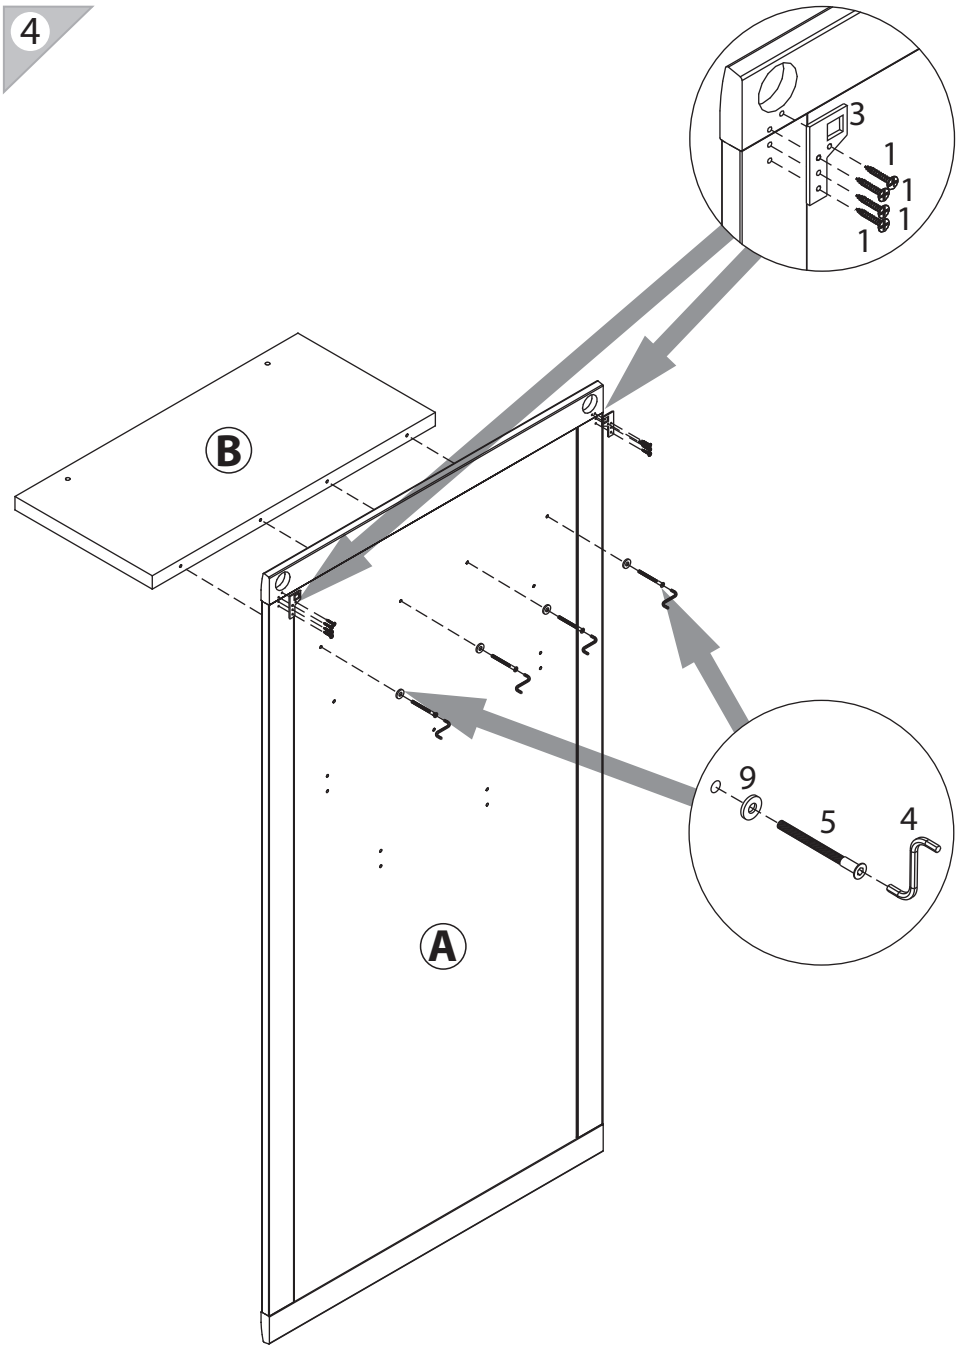

инструкция по сборке **ВЕШАЛКА** арт. 4743

габаритные размеры

высота: 1600 мм
ширина: 802 мм
глубина: 348 мм

единая справочная служба:
8 800 100-50-22
(звонок по России бесплатный)

LAZURIT

поз.	название детали	№ упак.	кол-во, шт.	длина, мм	ширина, мм
A	Панель	1	1	1600	802
B	Полка стяжная	2	1	680	330

6

3

1	3.5x16	2	M4x16	3		4		5	7x50
									
уп.2	x8	уп.2	x10	уп.2	x2	уп.2	x1	уп.2	x4
6		7		8	Ø15	9	Ø24		
									
уп.2		уп.2	x1	уп.2	x10	уп.2	x4		

4

5