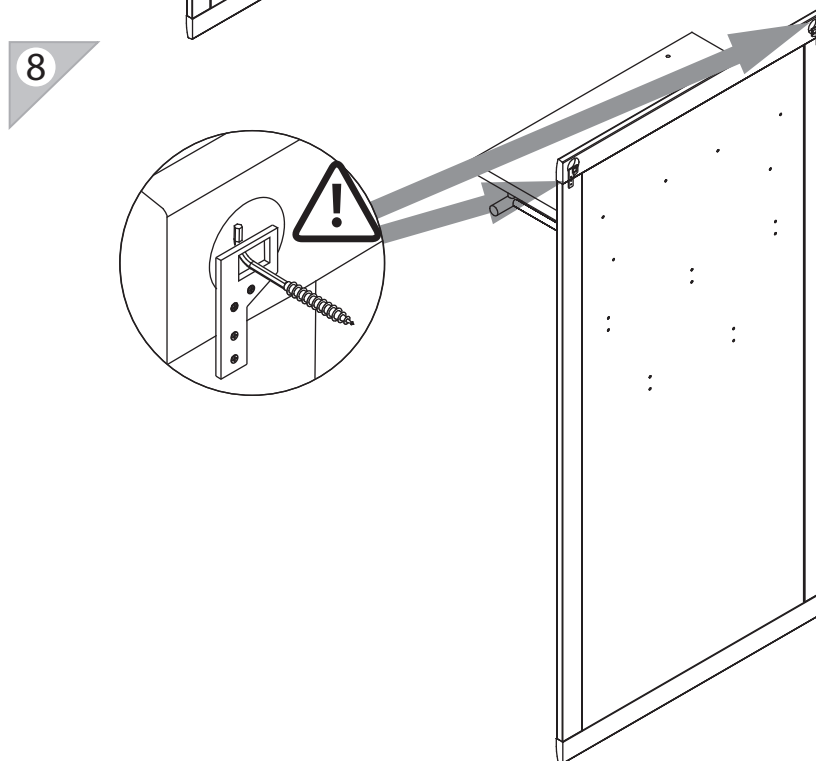

инструкция по сборке **ВЕШАЛКА** арт. 4743

габаритные размеры

высота: 1600 мм
ширина: 802 мм
глубина: 348 мм

единая справочная служба:
8 800 100-50-22
(звонок по России бесплатный)

LAZURIT

поз.	название детали	№ упак.	кол-во, шт.	длина, мм	ширина, мм
A	Панель	1	1	1600	802
B	Полка стяжная	2	1	680	330

6

3

1	3.5x16	2	M4x16	3		4		5	7x50
									
уп.2	x8	уп.2	x10	уп.2	x2	уп.2	x1	уп.2	x4
6		7		8	Ø15	9	Ø24		
									
уп.2		уп.2	x1	уп.2	x10	уп.2	x4		

4

5