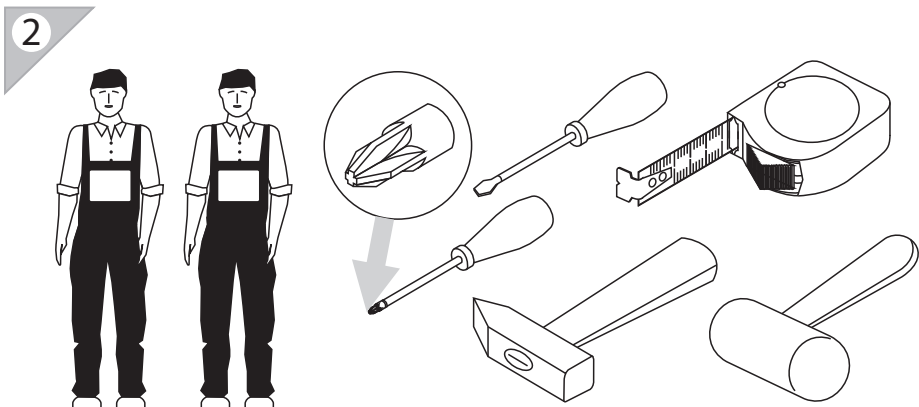

инструкция по сборке **ВЕШАЛКА** арт. 4743

габаритные размеры

высота: 1600 мм
ширина: 802 мм
глубина: 348 мм

единая справочная служба:
8 800 100-50-22
(звонок по России бесплатный)

LAZURIT

поз.	название детали	№ упак.	кол-во, шт.	длина, мм	ширина, мм
A	Панель	1	1	1600	802
B	Полка стяжная	2	1	680	330

6

3

1	3.5x16	2	M4x16	3		4		5	7x50
									
уп.2	x8	уп.2	x10	уп.2	x2	уп.2	x1	уп.2	x4
6		7		8	Ø15	9	Ø24		
									
уп.2		уп.2	x1	уп.2	x10	уп.2	x4		

4

5