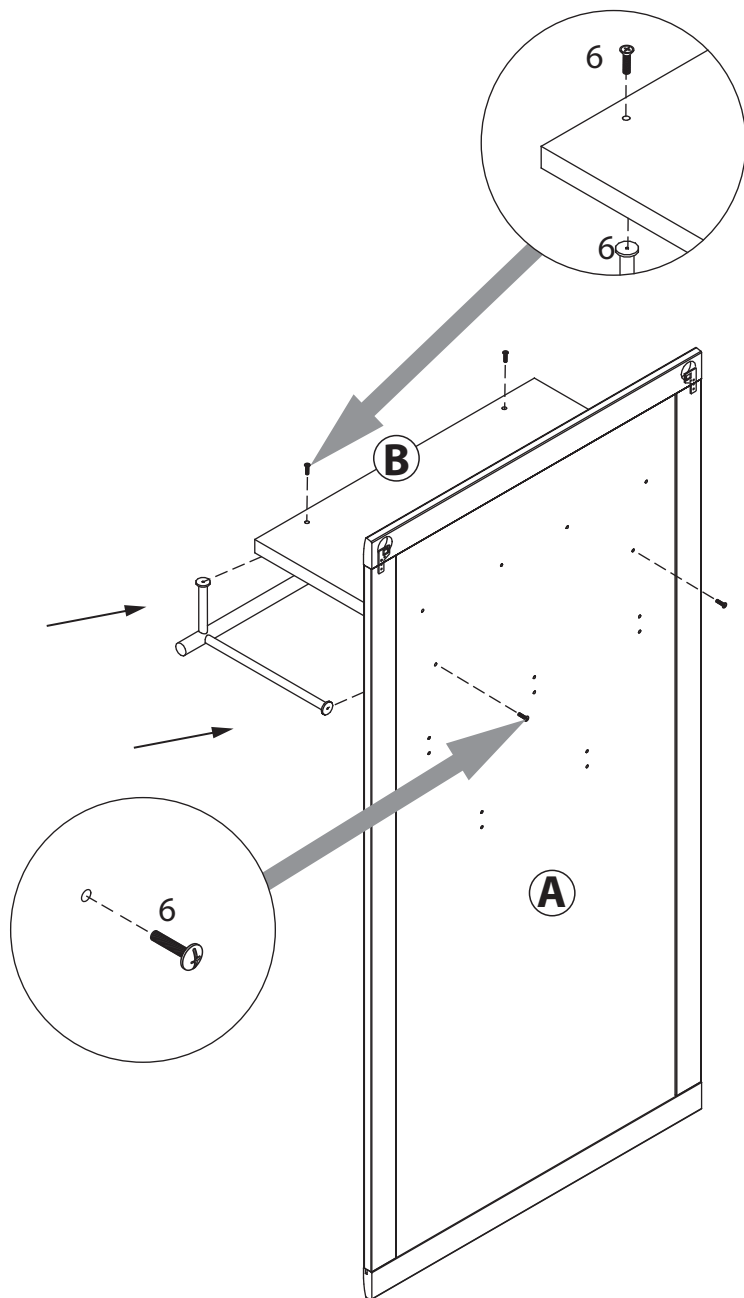

инструкция по сборке **ВЕШАЛКА** арт. 4743

габаритные размеры

высота: 1600 мм
ширина: 802 мм
глубина: 348 мм

единая справочная служба:
8 800 100-50-22
(звонок по России бесплатный)

LAZURIT

поз.	название детали	№ упак.	кол-во, шт.	длина, мм	ширина, мм
A	Панель	1	1	1600	802
B	Полка стяжная	2	1	680	330

6

3

1	3.5x16	2	M4x16	3		4		5	7x50
									
уп.2	x8	уп.2	x10	уп.2	x2	уп.2	x1	уп.2	x4
6		7		8	Ø15	9	Ø24		
									
уп.2		уп.2	x1	уп.2	x10	уп.2	x4		

4

5