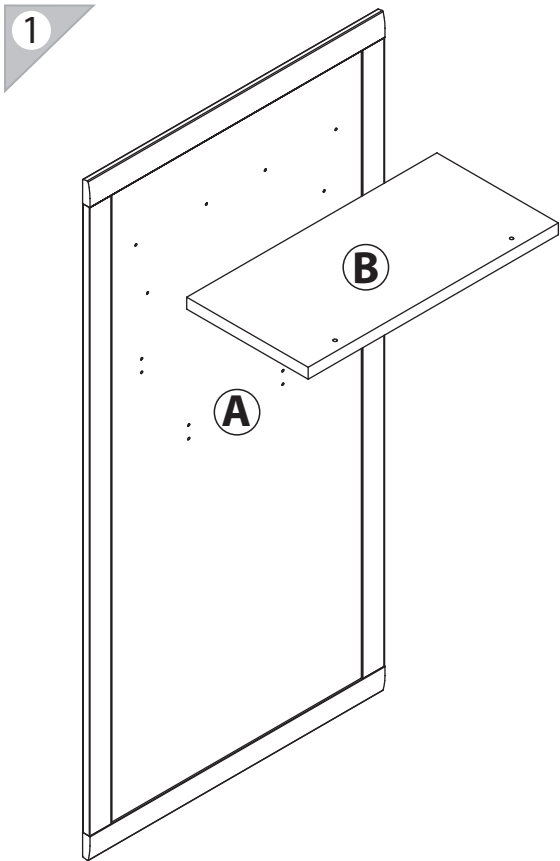

инструкция по сборке **ВЕШАЛКА** арт. 4743

габаритные размеры

высота: 1600 мм
ширина: 802 мм
глубина: 348 мм

единая справочная служба:
8 800 100-50-22
(звонок по России бесплатный)

LAZURIT

поз.	название детали	№ упак.	кол-во, шт.	длина, мм	ширина, мм
A	Панель	1	1	1600	802
B	Полка стяжная	2	1	680	330

6

3

1	3.5x16	2	M4x16	3		4		5	7x50
									
уп.2	x8	уп.2	x10	уп.2	x2	уп.2	x1	уп.2	x4
6		7		8	Ø15	9	Ø24		
									
уп.2		уп.2	x1	уп.2	x10	уп.2	x4		

4

5