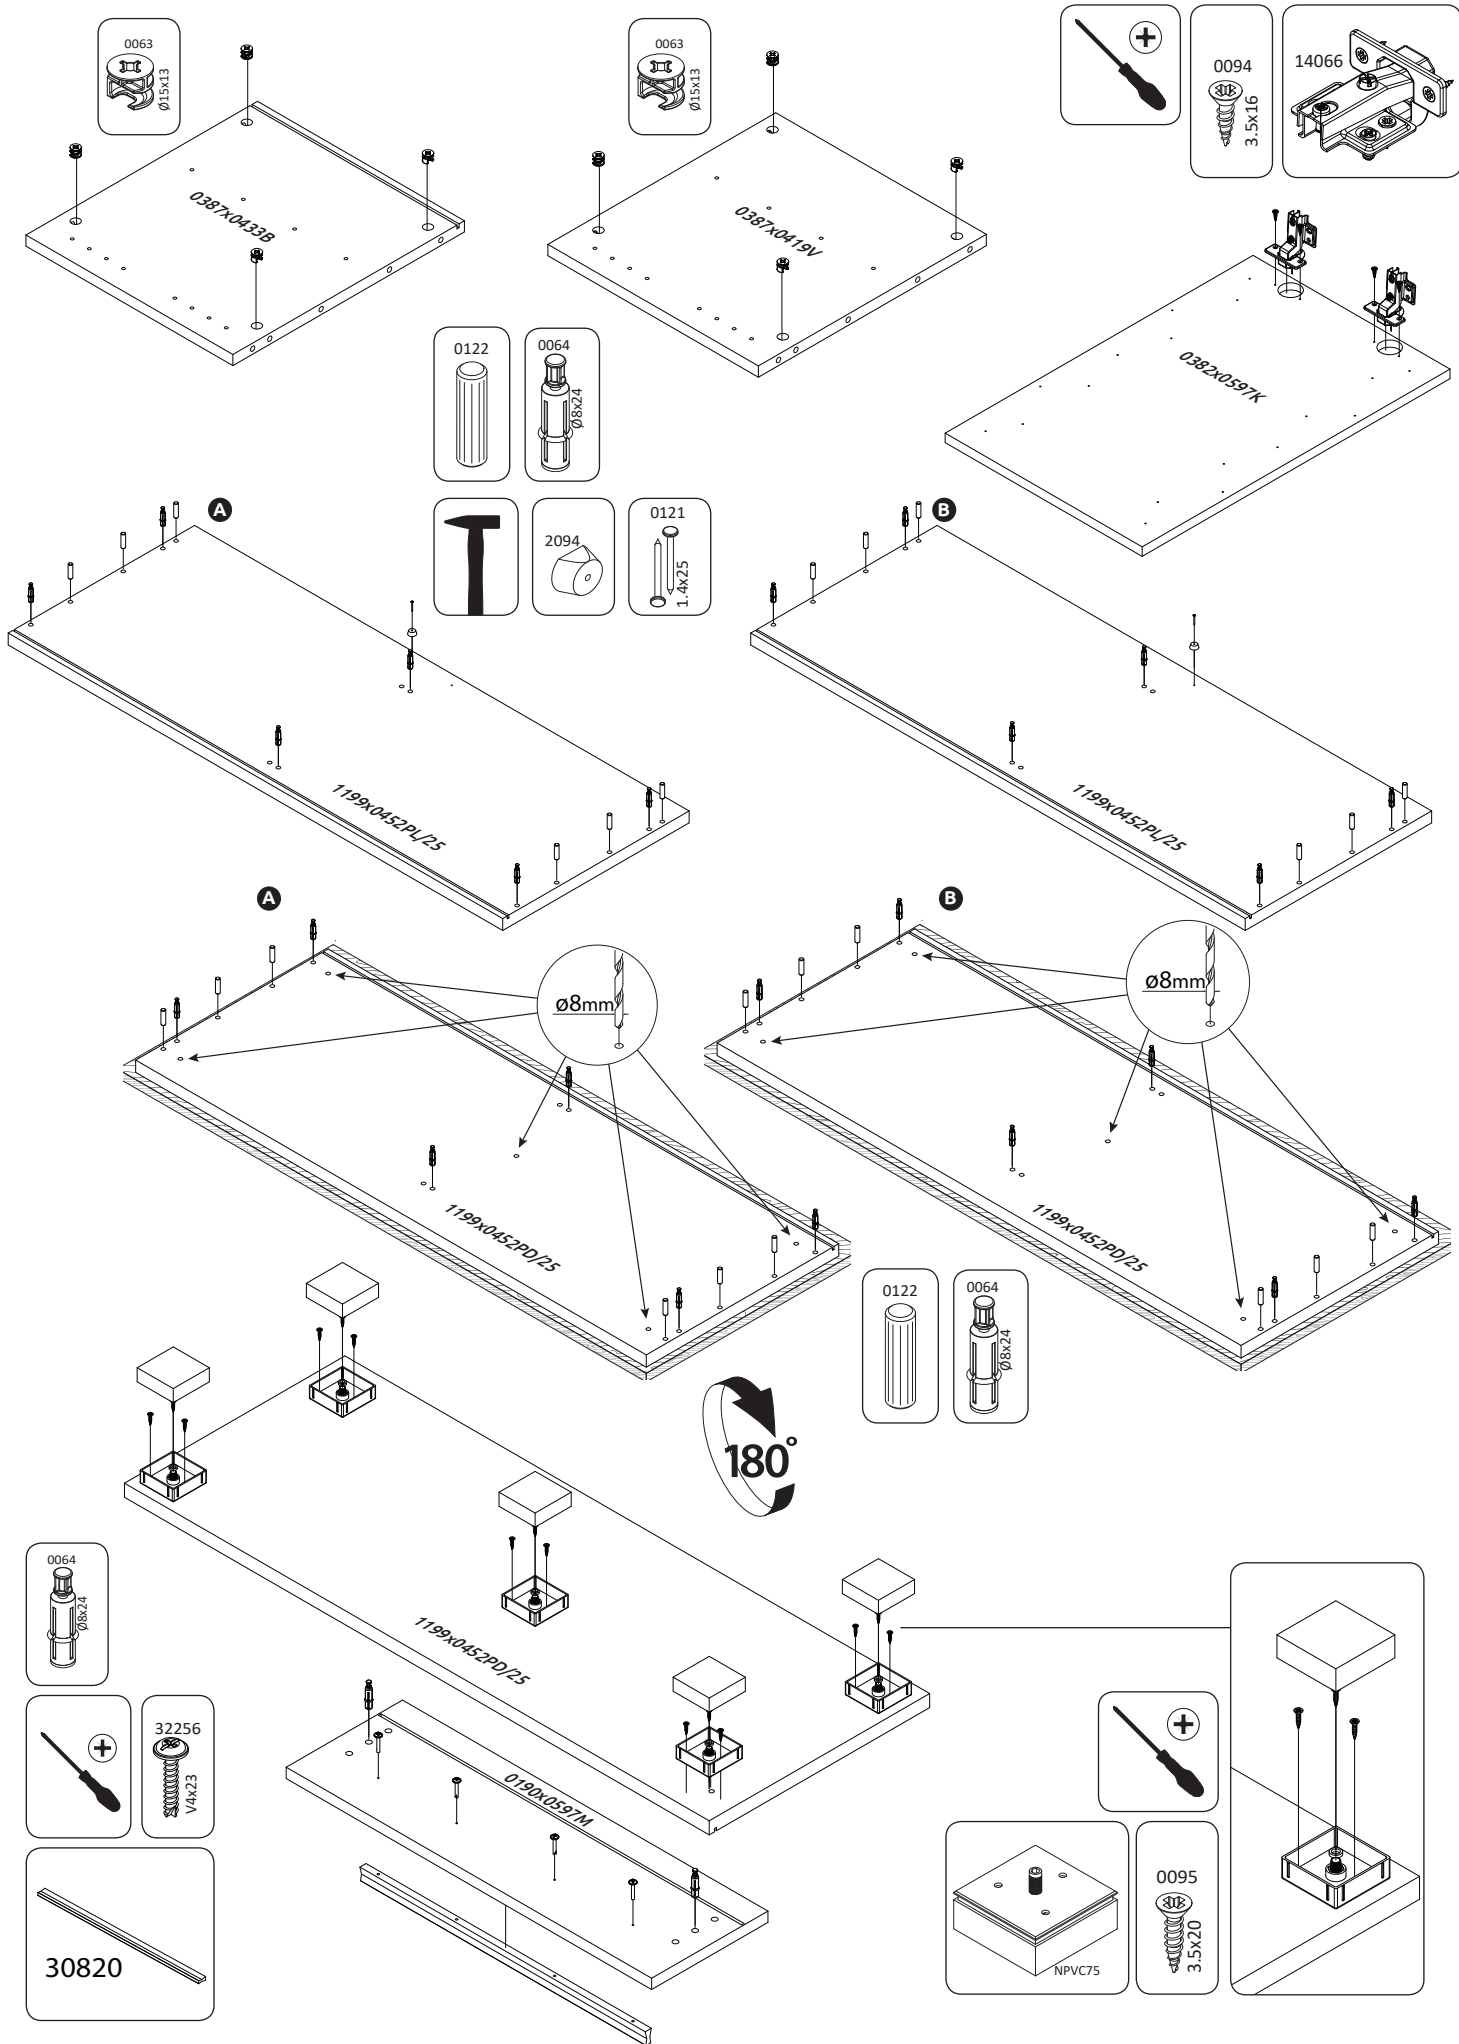

TV120-1K2F/PN
LWH - 1199x452x462
41727 27.03.2019

1

2

3

5

6

7

8

9

10

11

12