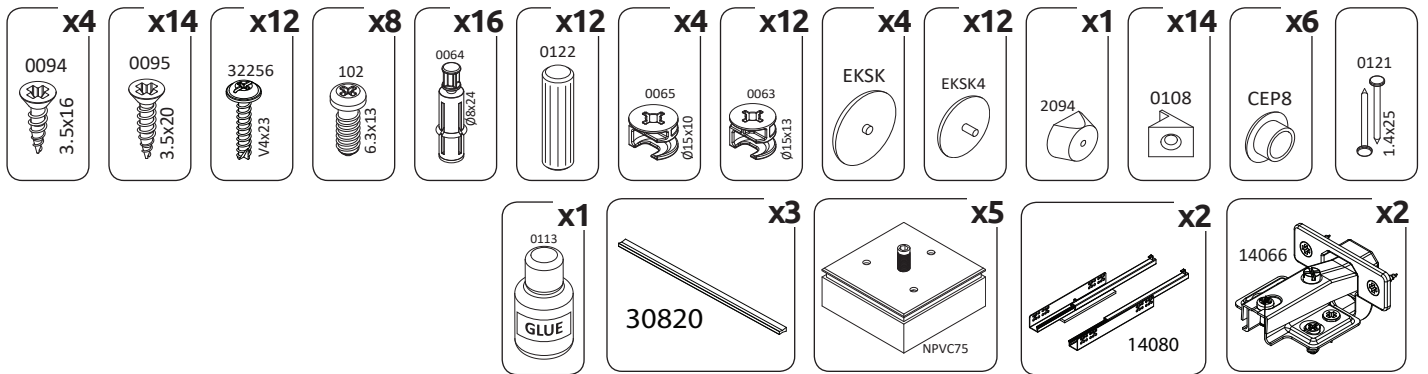

TV120-1K2F/PN
LWH - 1199x452x462
41727 27.03.2019

1

2

3

5

6

7

8