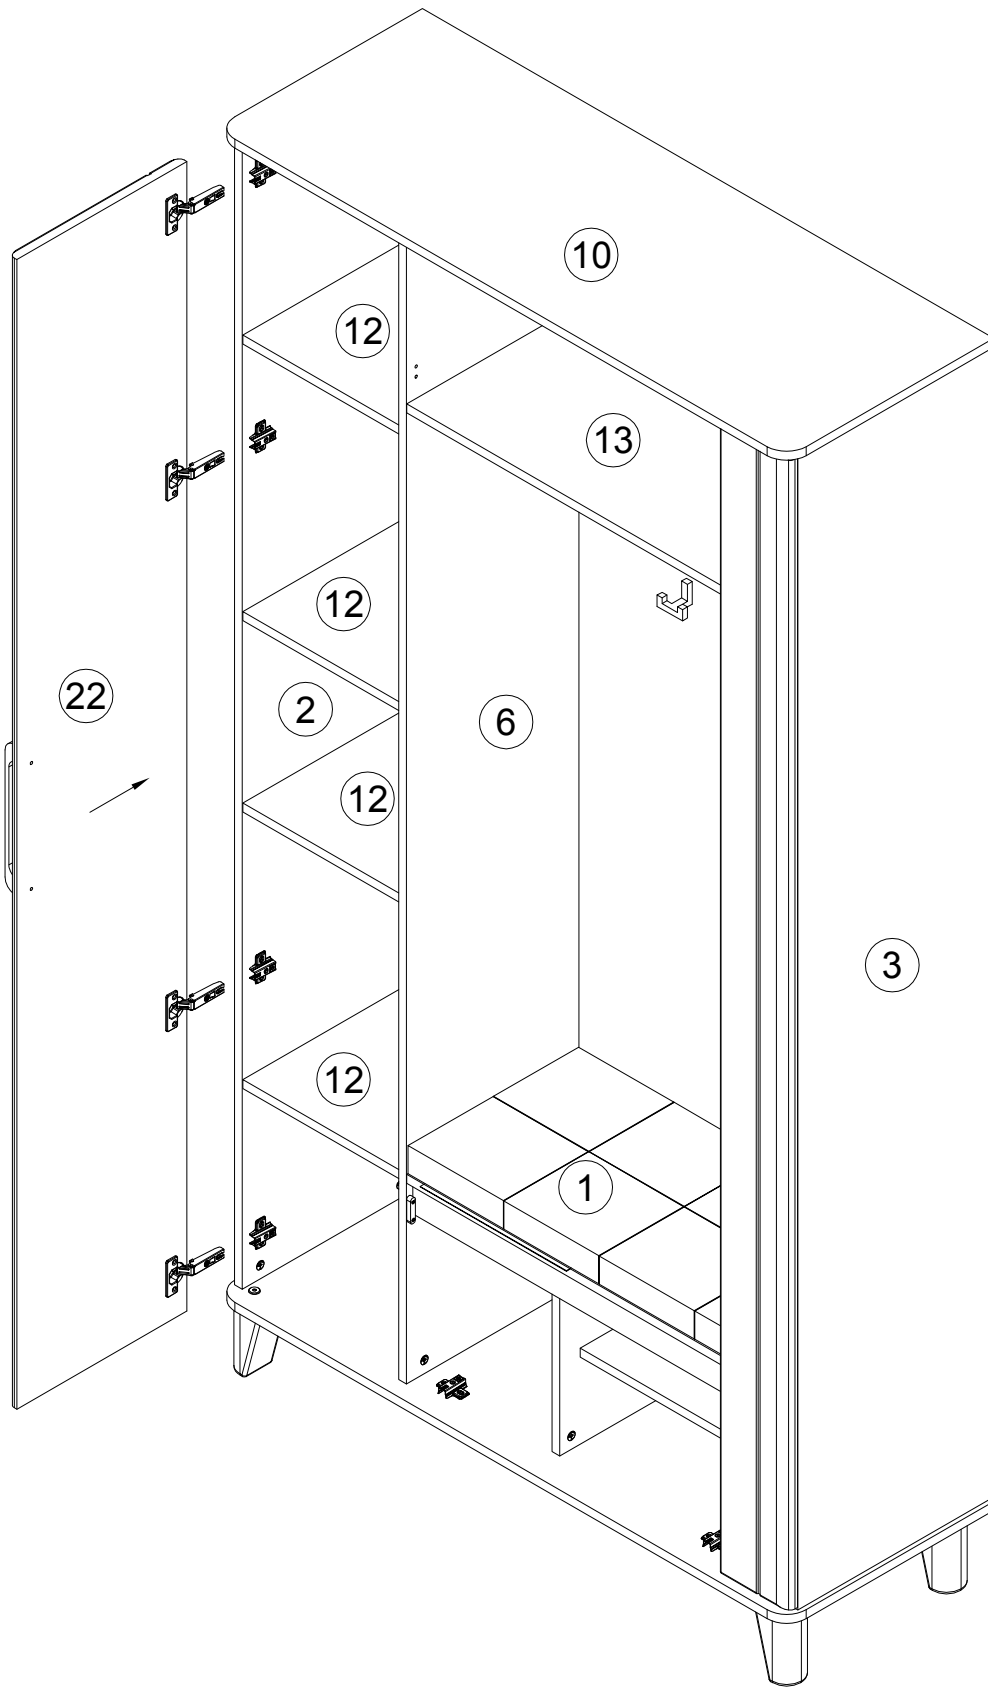

**EAC**

инструкция по сборке  
**Шкаф арт. 8814**

8821 - фасад

8823 - корпус шкафа

габаритные размеры

высота - 2205 мм

ширина - 1173 мм

глубина - 425 мм

L5=L6

23

000763 P

3.5x16

x4

<b>S</b> 000754	3.5x16	<b>Z</b> 155999		<b>AA</b> 013859	8x40	<b>AB</b> 090185	4.5x45	<b>AE</b> 100640	20x0.5
	x2		x1		x1		x1		x40

<b>H</b> 161423 x4	<b>G</b> 168231 x4	<b>I</b> 010842 x16	4x16	<b>J</b> 294896 x1	<b>K</b> 005960 x2	M4x25
--------------------------	--------------------------	---------------------------	------	--------------------------	--------------------------	-------