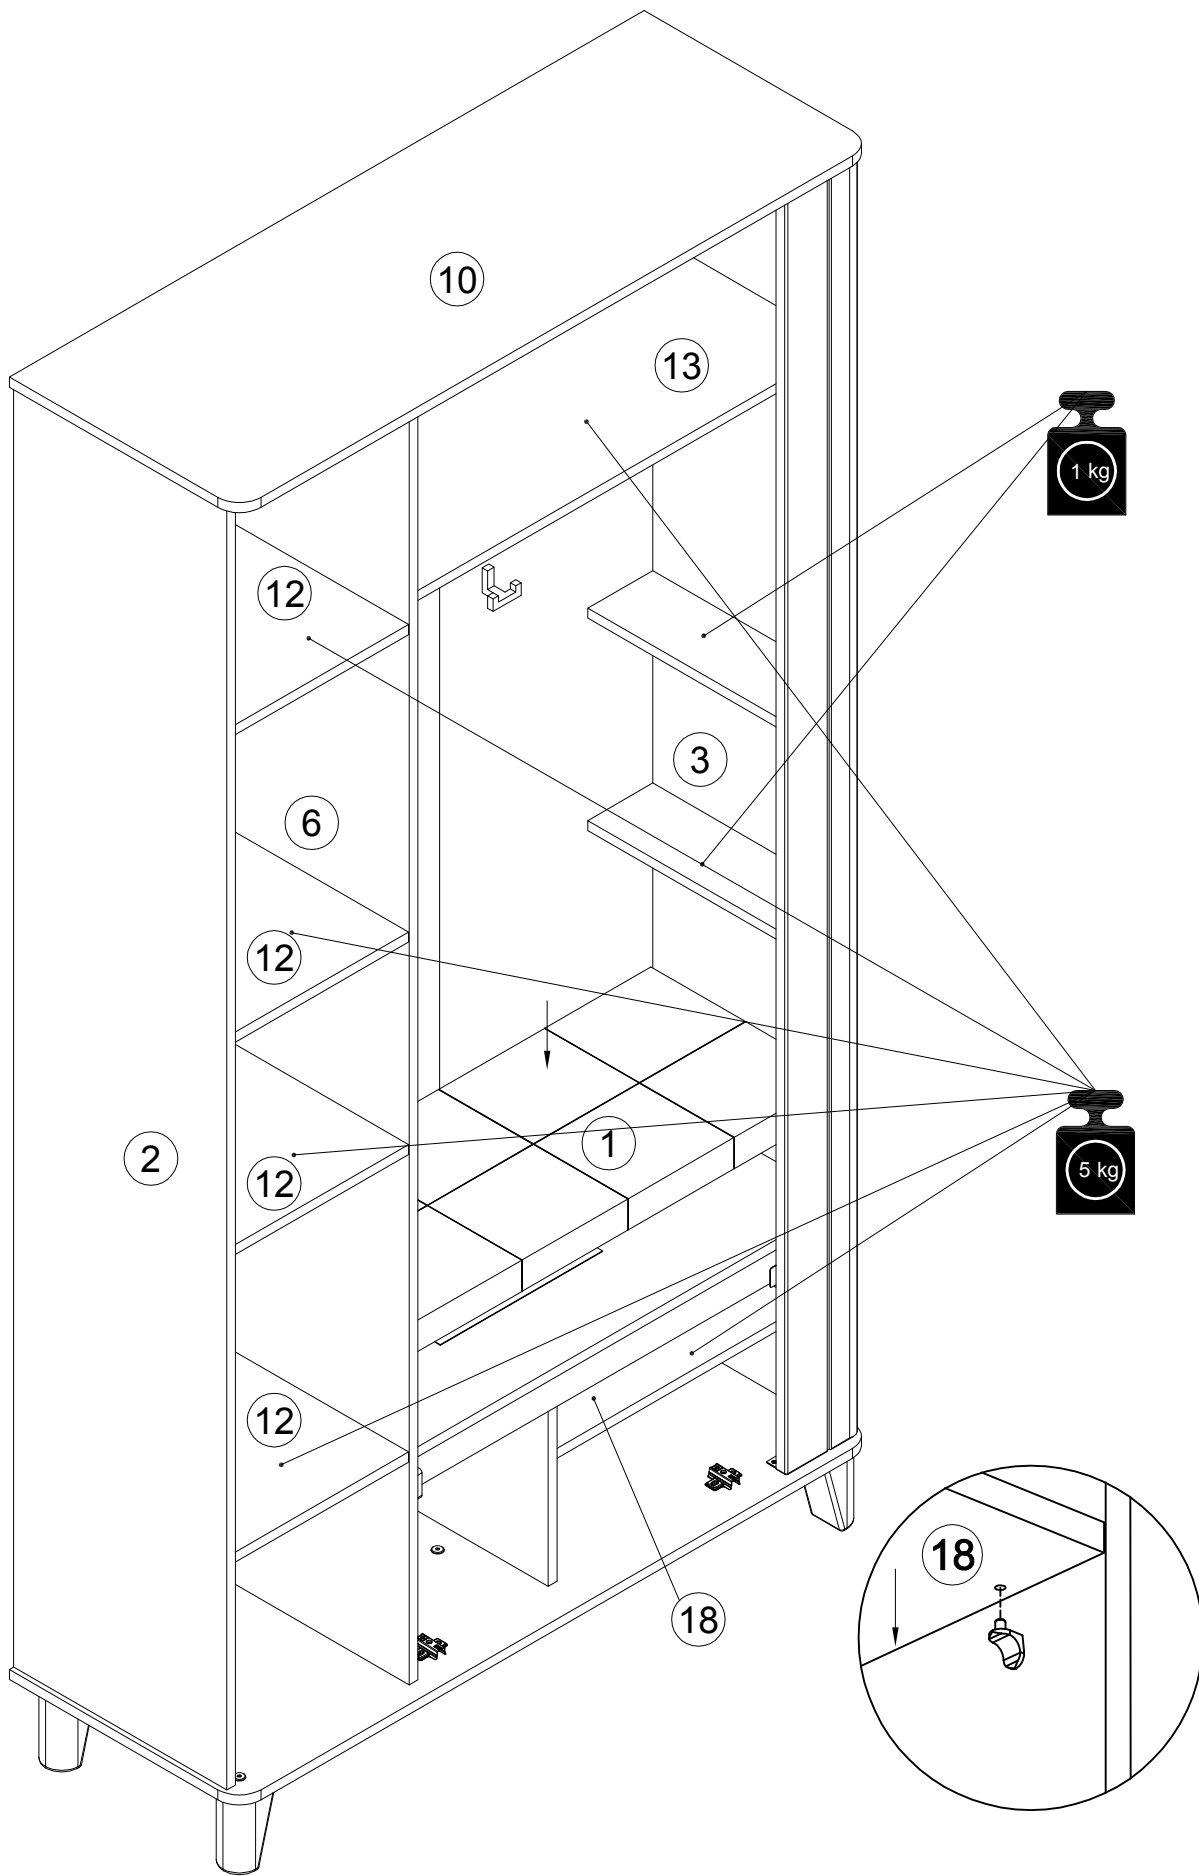

**EAC**

инструкция по сборке  
**Шкаф арт. 8814**

8821 - фасад

8823 - корпус шкафа

габаритные размеры

высота - 2205 мм

ширина - 1173 мм

глубина - 425 мм

<b>A</b>		7x32	<b>AC</b>		<b>AD</b>	3x13
090913		x5	196160		000753	x2

14

15

16

17

18

L1=L2

L3=L4

L5=L6

23

000763 P

3.5x16

x4

<b>S</b> 000754	3.5x16	<b>Z</b> 155999		<b>AA</b> 013859	8x40	<b>AB</b> 090185	4.5x45	<b>AE</b> 100640	20x0.5
	x2		x1		x1		x1		x40

<b>H</b> 161423 x4	<b>G</b> 168231 x4	<b>I</b> 010842 x16	4x16	<b>J</b> 294896 x1	<b>K</b> 005960 x2	M4x25
--------------------------	--------------------------	---------------------------	------	--------------------------	--------------------------	-------