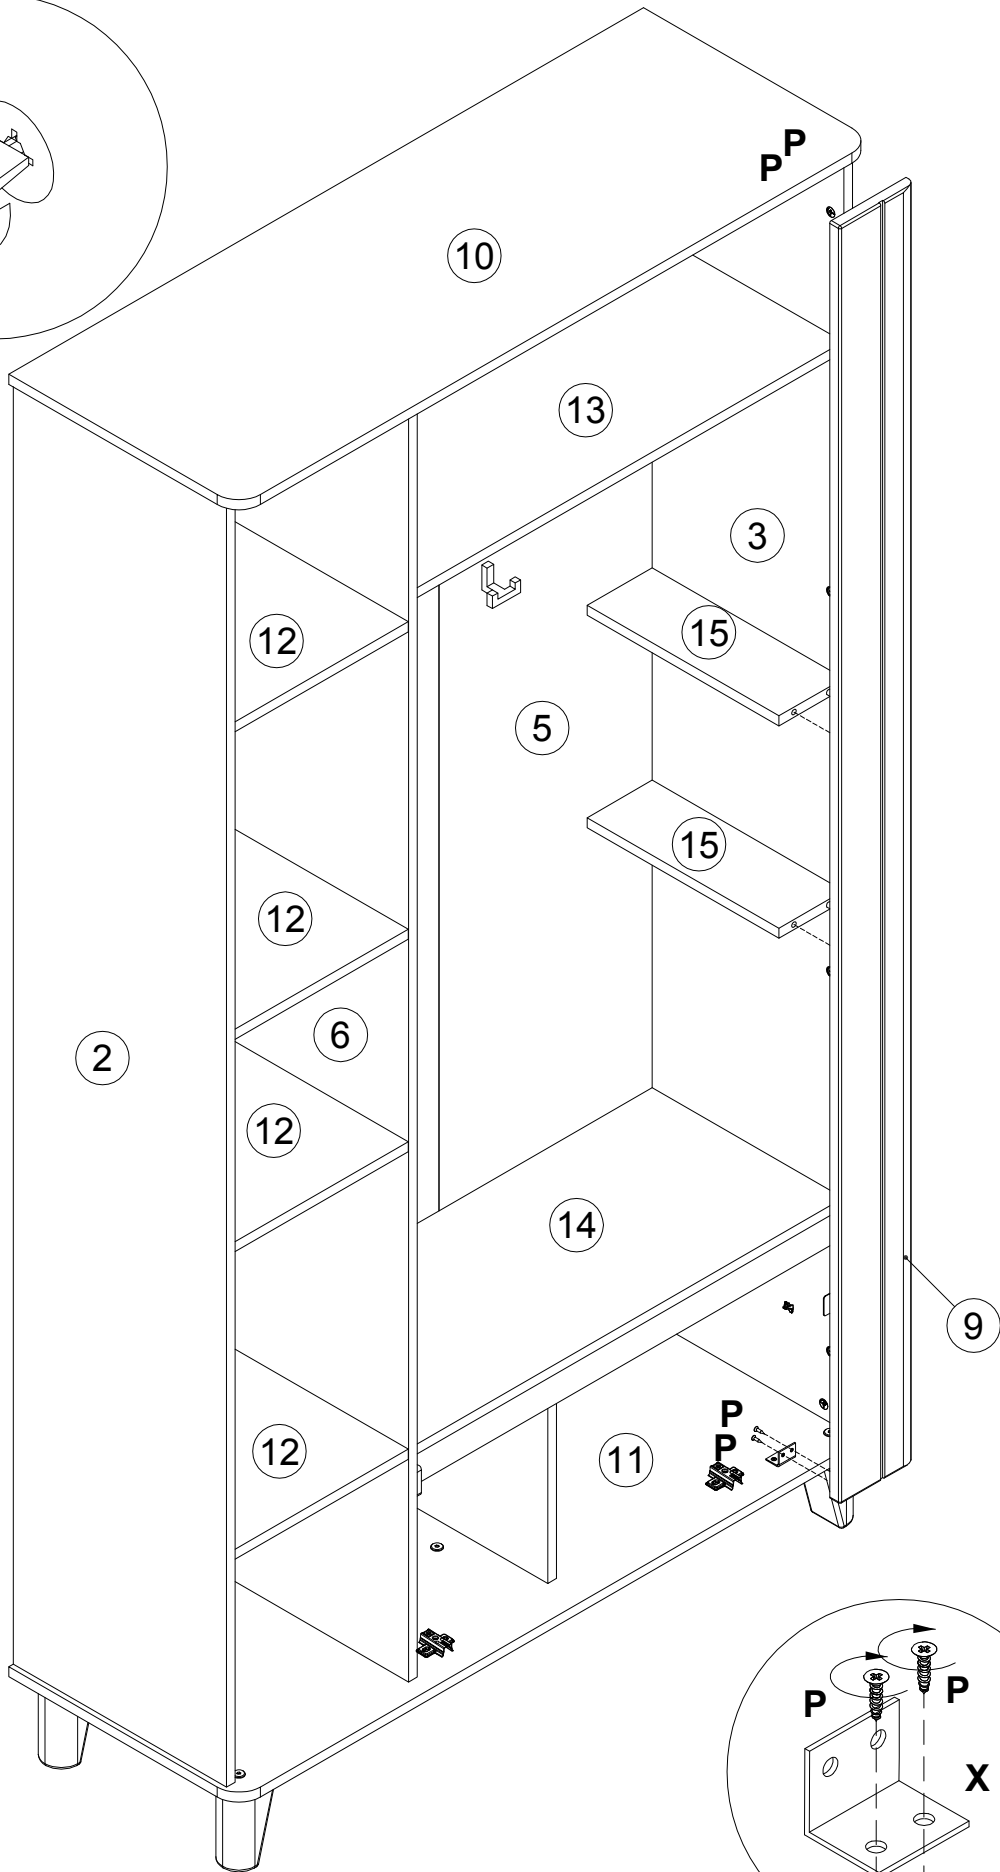

**EAC**

инструкция по сборке  
**Шкаф арт. 8814**

8821 - фасад

8823 - корпус шкафа

габаритные размеры

высота - 2205 мм

ширина - 1173 мм

глубина - 425 мм

L5=L6

23

000763 P

3.5x16

x4

<b>S</b> 000754	3.5x16	<b>Z</b> 155999		<b>AA</b> 013859	8x40	<b>AB</b> 090185	4.5x45	<b>AE</b> 100640	20x0.5
	x2		x1		x1		x1		x40

<b>H</b> 161423 x4	<b>G</b> 168231 x4	<b>I</b> 010842 x16	4x16	<b>J</b> 294896 x1	<b>K</b> 005960 x2	M4x25
--------------------------	--------------------------	---------------------------	------	--------------------------	--------------------------	-------