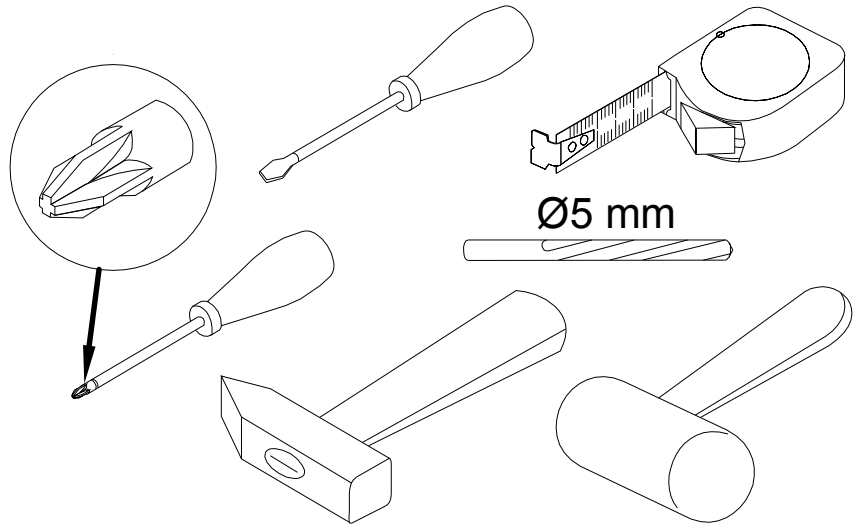

3

4

A 090913 7x32 x60	B 000146 15x12 x60	C 000151 8x35 x40	D 135021 x38	E 000759 3x20 x38	F 161423 x4
G 168231 x4	H 235594 6.3x16 x16	I 010942 4x16 x16	J 294896 x1	K 005960 M4x25 x2	L 240724 x5
M 213618 M8 x5	N 230041 22x16 x5	O 098889 x8	P 000763 3.5x16 x29	Q 125913 x4	R 207328 x5
S 000754 3.5x16 x12	T 200153 x1	U 120144 x1	V 000125 x1	W 000769 2.5x20 x2	X 113834 x2
Y 000158 x3	Z 155999 x1	AA 013859 8x40 x1	AB 090185 4.5x45 x1	AC 196160 x1	AD 000753 3x13 x2
AE 100640 20x0.5 x40