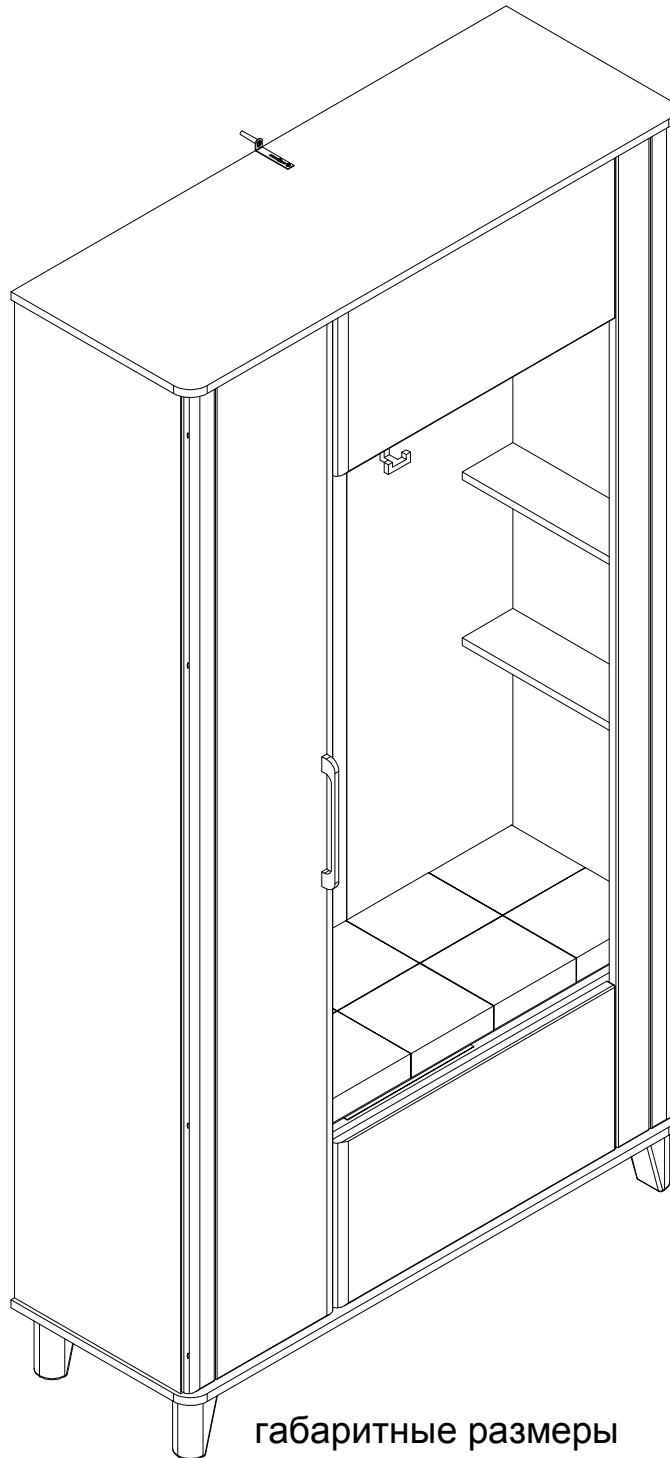

**EAC**

инструкция по сборке  
**Шкаф арт. 8814**

8821 - фасад

8823 - корпус шкафа

габаритные размеры

высота - 2205 мм

ширина - 1173 мм

глубина - 425 мм

## 8823 - корпус шкафа

поз.	наименование детали	№ упак.	шт.	длина, мм	ширина, мм
1	Сиденье мягкое	1	1	784	350
2	Стенка боковая	3	1	2052	394
3	Стенка боковая	3	1	2052	394
4	Стенка задняя	1	1	1354	394
5	Стенка задняя	1	1	1354	394
6	Стенка-перегородка	3	1	2052	394
7	Стенка-перегородка	2	1	356	342
8	Стенка-перегородка	3	1	788	60
9	Стенка передняя	3	1	2044	141
10	Стенка горизонтальная	2	1	1173	425
11	Стенка горизонтальная	2	1	1173	425
12	Стенка горизонтальная	1	4	321	370
13	Стенка горизонтальная	1	1	788	393
14	Стенка горизонтальная	1	1	788	393
15	Стенка горизонтальная	1	2	354	120
16	Дверь	2	1	658	338
17	Дверь	2	1	658	338
18	Полка	2	1	502	300
19	Стенка задняя	3	1	2062	332
20	Стенка задняя	2	1	797	320
21	Стенка задняя	2	1	797	366