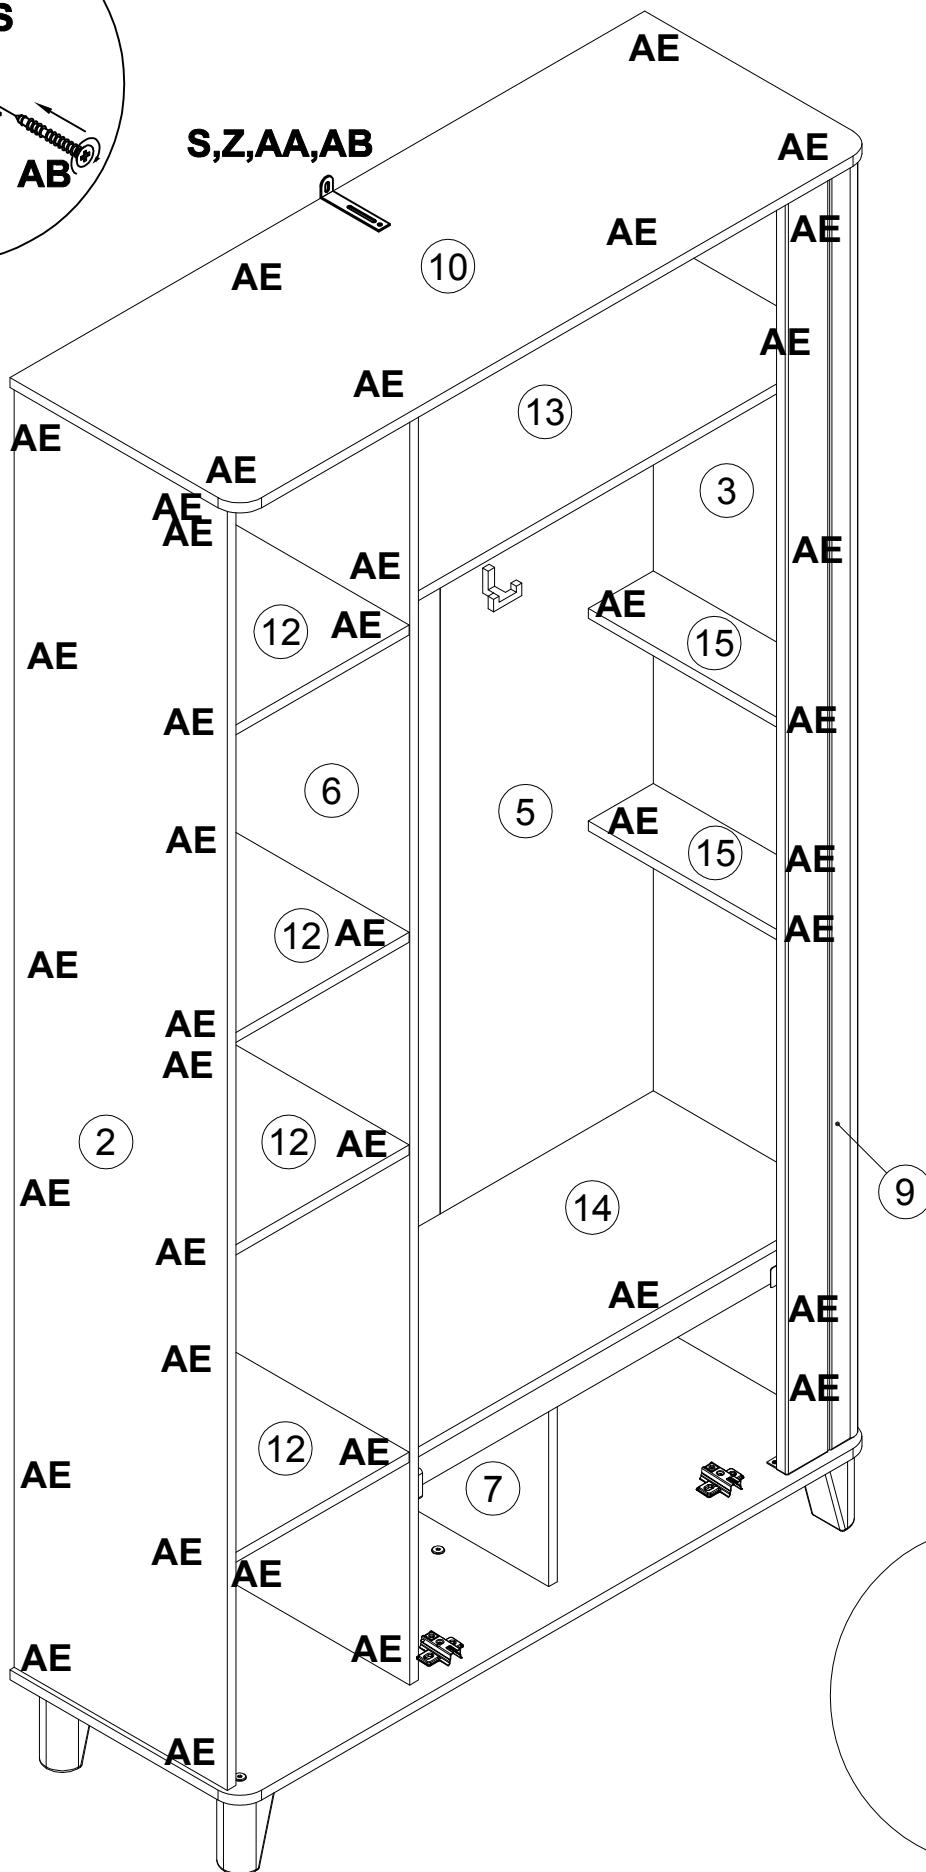

**EAC**

инструкция по сборке  
**Шкаф арт. 8814**

8821 - фасад

8823 - корпус шкафа

габаритные размеры

высота - 2205 мм

ширина - 1173 мм

глубина - 425 мм

6

**A** 090913 7x32 x15

**B** 000146 15x12 x8

**C** 000151 8x35 x8

**Q** 125913 x2

**V** 000125 x1

**W** 000769 2.5x20 x2

<b>A</b> 090913	 7x32 x8	<b>B</b> 000146	 15x12 x30	<b>G</b> 000151	 8x35 x18
--------------------	---	--------------------	--	--------------------	---

<b>A</b>		7x32	<b>AC</b>		<b>AD</b>	3x13
090913		x5	196160		000753	x2

14

15

16

17

18

L1=L2

L3=L4

L5=L6

23

000763 P

3.5x16

x4

<b>S</b> 000754	3.5x16	<b>Z</b> 155999		<b>AA</b> 013859	8x40	<b>AB</b> 090185	4.5x45	<b>AE</b> 100640	20x0.5
	x2		x1		x1		x1		x40

<b>H</b> 161423 x4	<b>G</b> 168231 x4	<b>I</b> 010842 x16	4x16	<b>J</b> 294896 x1	<b>K</b> 005960 x2	M4x25
--------------------------	--------------------------	---------------------------	------	--------------------------	--------------------------	-------