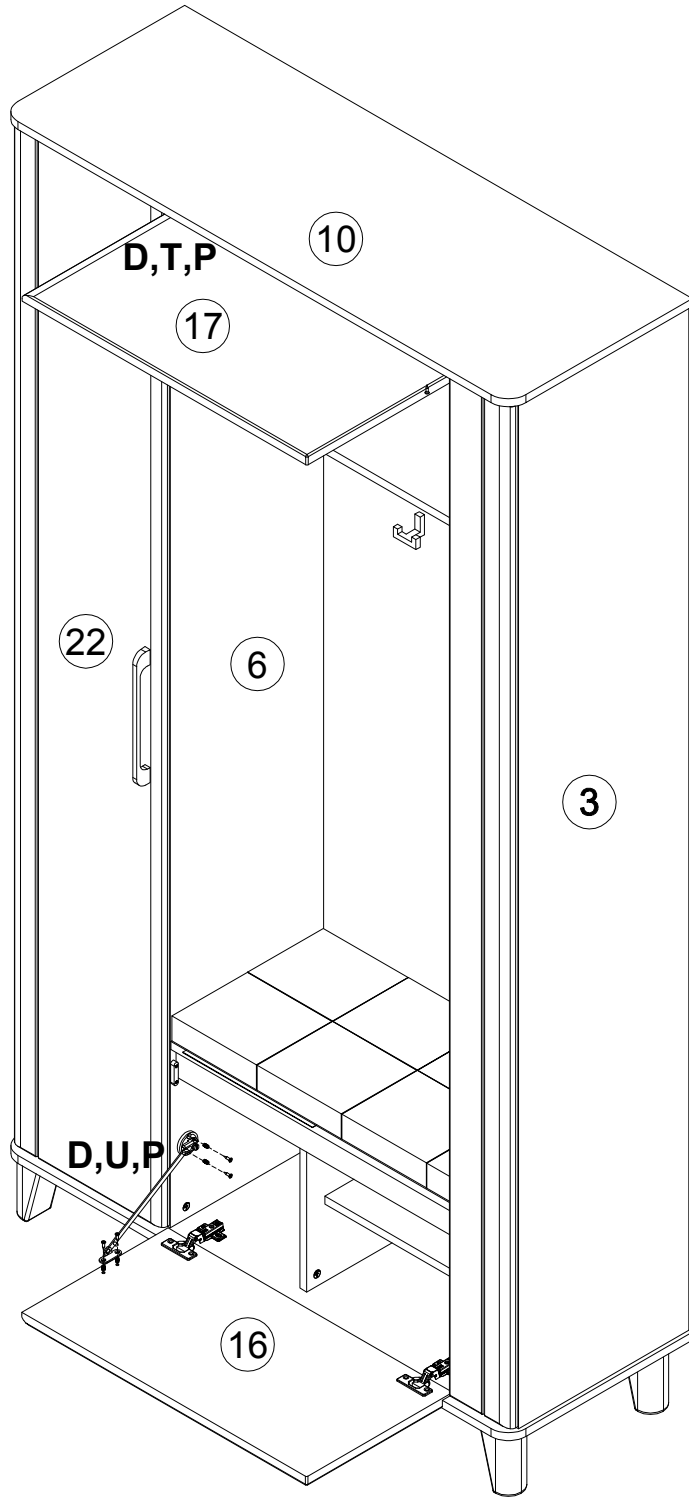

- **O** 098889 x8
- **P** 000763 3.5x16 x9
- **T** 200153 x1
- **U** 120144 x1