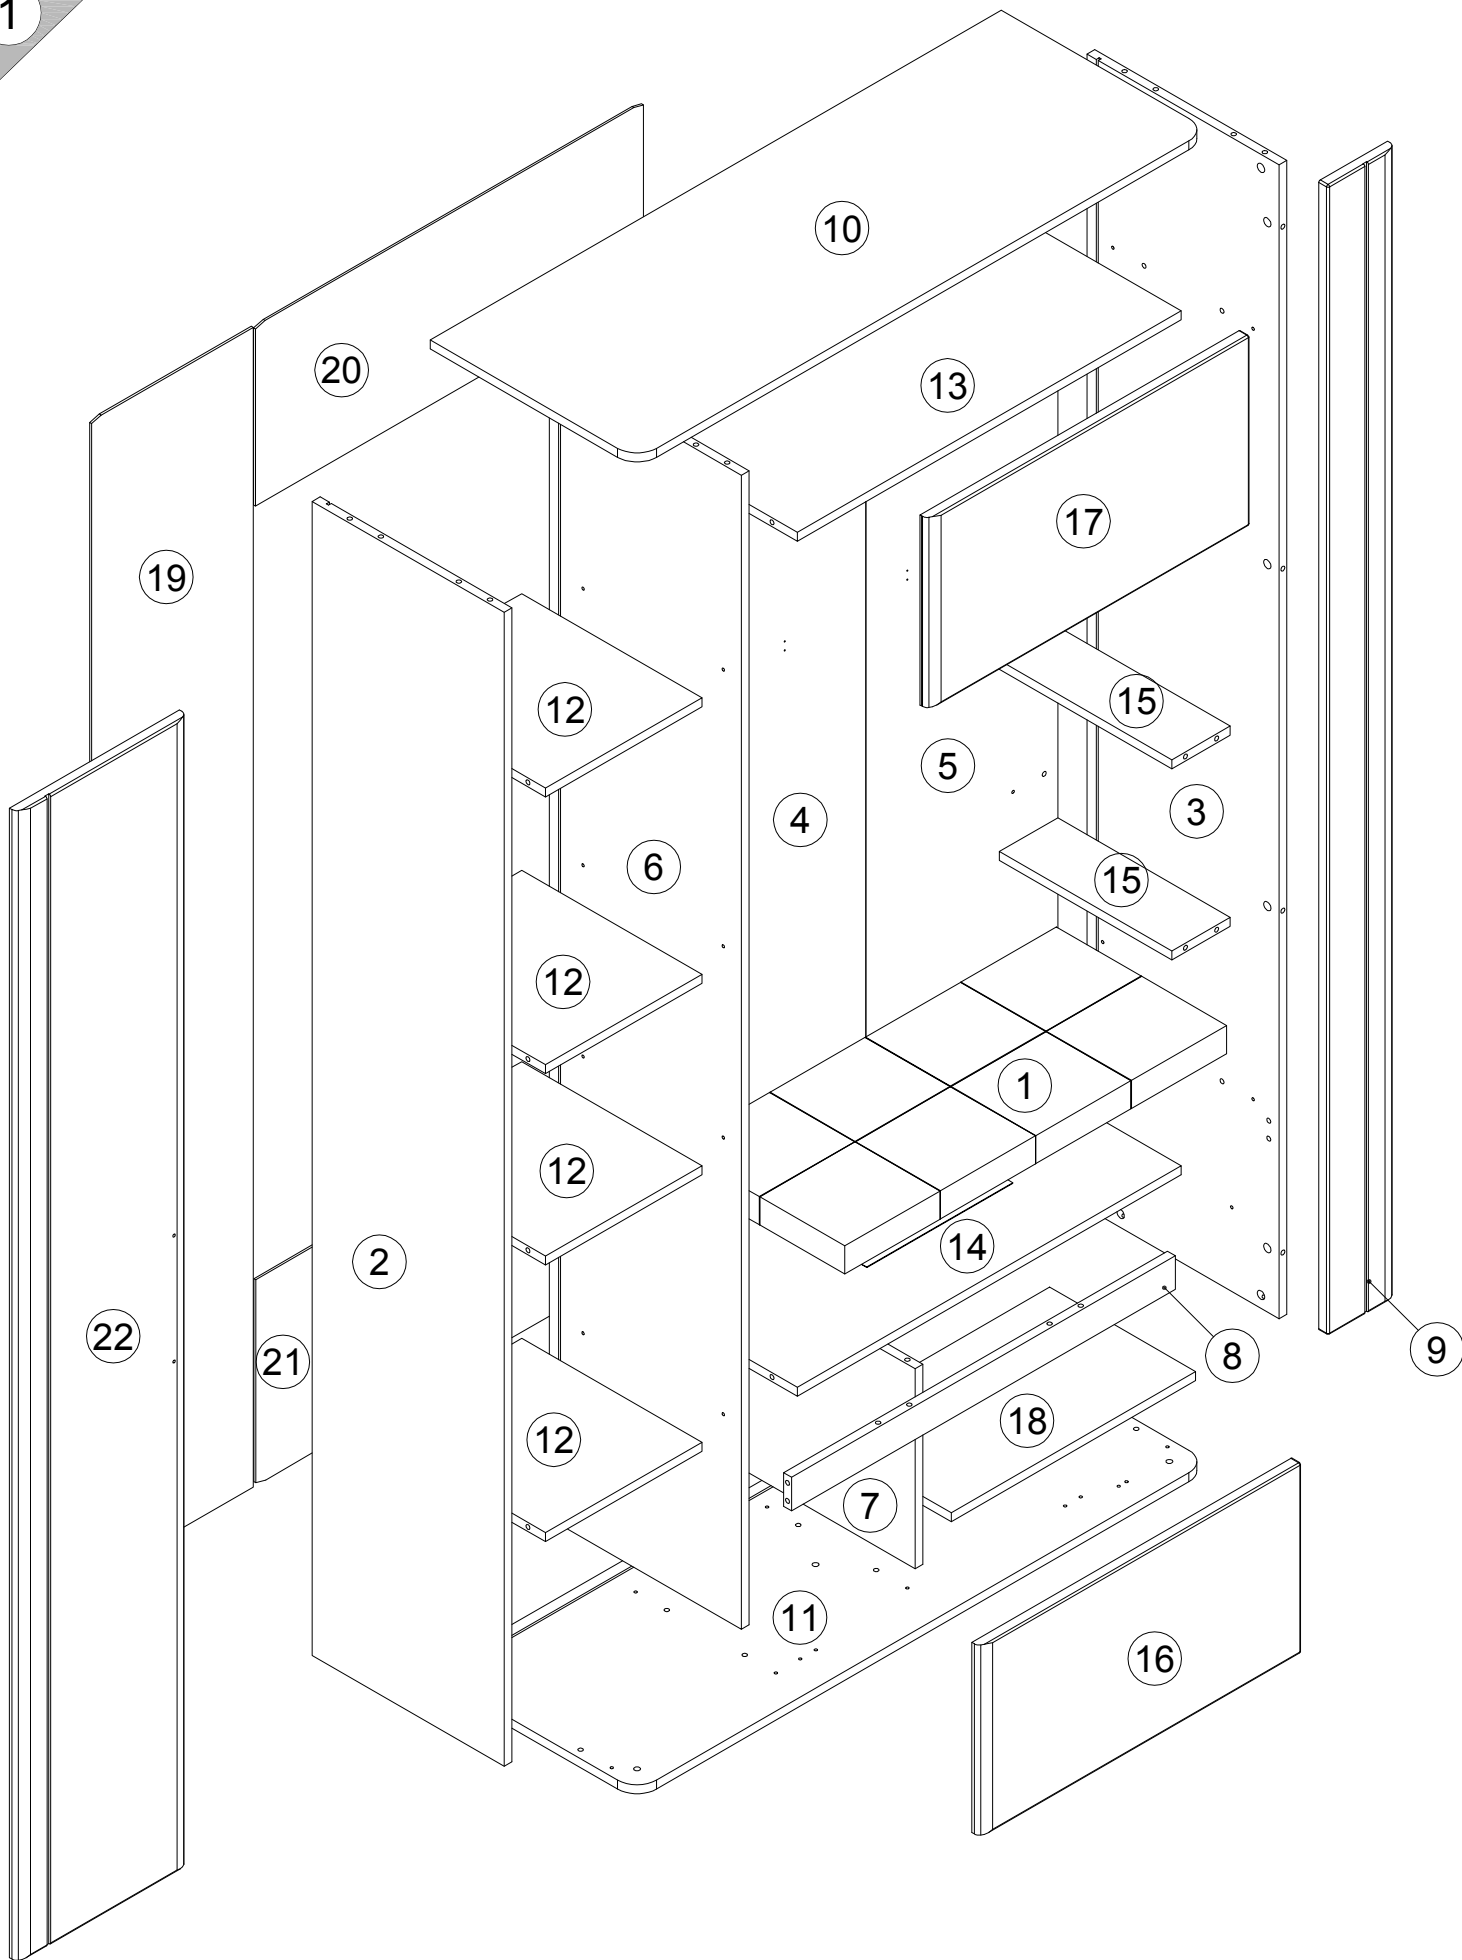

**EAC**

инструкция по сборке  
**Шкаф арт. 8814**

8821 - фасад

8823 - корпус шкафа

габаритные размеры

высота - 2205 мм

ширина - 1173 мм

глубина - 425 мм

## 8823 - корпус шкафа

поз.	наименование детали	№ упак.	шт.	длина, мм	ширина, мм
1	Сиденье мягкое	1	1	784	350
2	Стенка боковая	3	1	2052	394
3	Стенка боковая	3	1	2052	394
4	Стенка задняя	1	1	1354	394
5	Стенка задняя	1	1	1354	394
6	Стенка-перегородка	3	1	2052	394
7	Стенка-перегородка	2	1	356	342
8	Стенка-перегородка	3	1	788	60
9	Стенка передняя	3	1	2044	141
10	Стенка горизонтальная	2	1	1173	425
11	Стенка горизонтальная	2	1	1173	425
12	Стенка горизонтальная	1	4	321	370
13	Стенка горизонтальная	1	1	788	393
14	Стенка горизонтальная	1	1	788	393
15	Стенка горизонтальная	1	2	354	120
16	Дверь	2	1	658	338
17	Дверь	2	1	658	338
18	Полка	2	1	502	300
19	Стенка задняя	3	1	2062	332
20	Стенка задняя	2	1	797	320
21	Стенка задняя	2	1	797	366