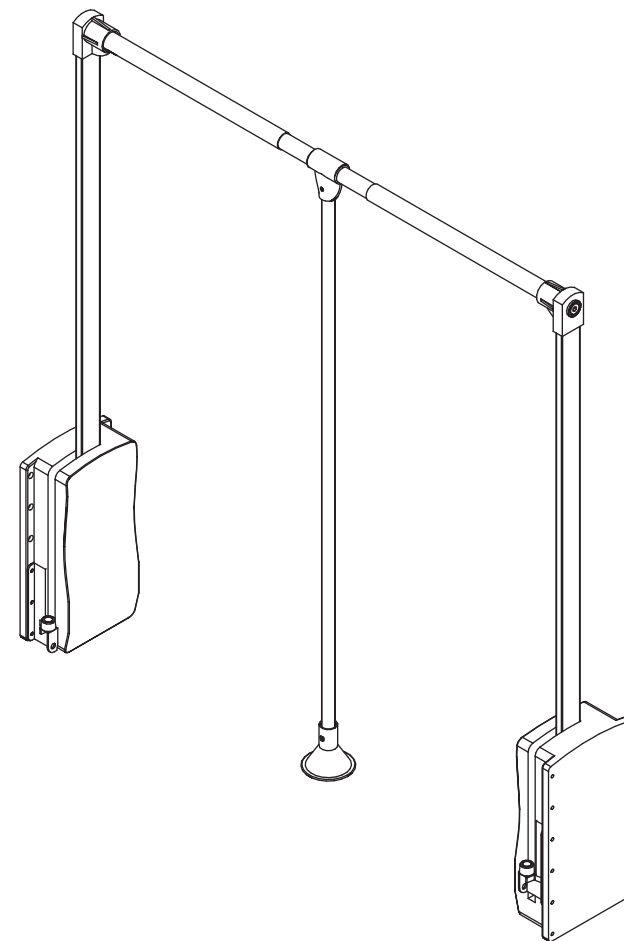

инструкция по сборке Пантограф с газовым подъемником арт. 1001

габаритные размеры

высота: 870 мм
ширина: 650/890 мм
глубина: 144 мм

единая справочная служба:
8 800 100-50-22
(звонок по России бесплатный)