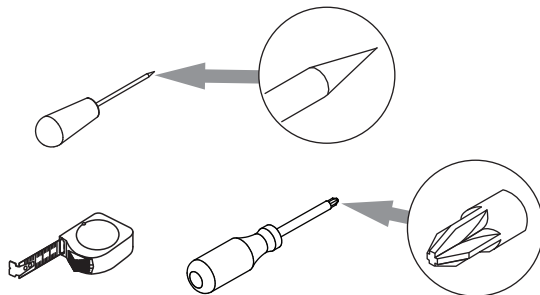

1

1 уп.1 x1	2 уп.1 x1	3 шаблон уп.1 x1	4 уп.1 x2
5 уп.1 x1	6 уп.1 x2	7 уп.1 x2	8 уп.1 x1
9 уп.1 x1	10 M8x35 уп.1 x2	11 3.5x27 уп.1 x6	12 3.5x21 уп.1 x18
13 3x10 уп.1 x2	14 уп.1 x2	15 3.5x16 уп.1 x6	16 уп.1 x1

2