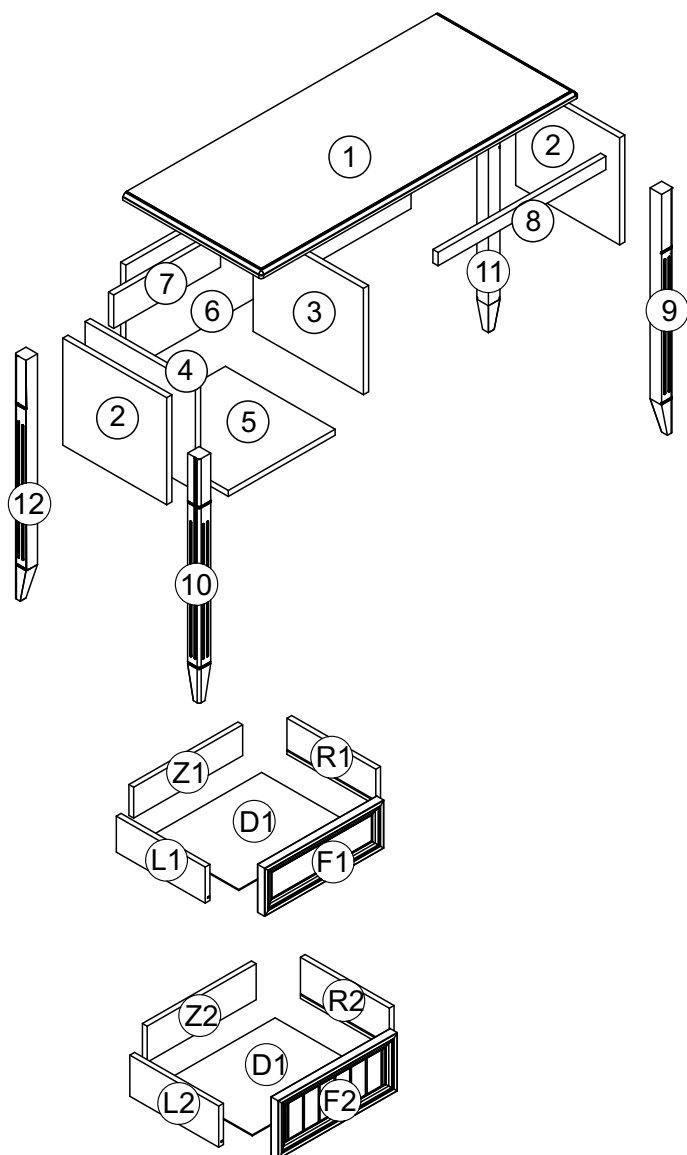

Схема сборки стол арт. 2048 (1100x480x750)

Вар. L

Вар. R

№ уп	№ п/г	Наименование	Д	Ш	Т	К-во	
1	1	Крышка	1100	480	19	1	
	2	Стенка боковая	320	360	18	2	
	3	Стенка боковая правая	318	382	18	1	
	4	Стенка боковая левая	318	382	18	1	
	5	Дно	370	380	18	1	
	6	Стенка задняя	988	320	18	1	
	7	Царга	370	100	18	1	
	8	Планка	581	40	18	1	
	2	R1	Бок ящика правый	350	105	16	1
		L1	Бок ящика левый	350	105	16	1
		Z1	Стенка задняя ящика	330	90	16	1
		R2	Бок ящика правый	350	120	16	1
L2		Бок ящика левый	350	120	16	1	
Z2		Стенка задняя ящика	330	105	16	1	
3	D1	Дно ящика	345	356	4	2	
	9	Элемент D328R	730	40	40	1	
	10	Элемент D328L	730	40	40	1	
	11	Элемент D329R	730	40	40	1	
4	12	Элемент D329L	730	40	40	1	
	F1	Фасад ящика	402	140	25	1	
5	F2	Фасад ящика	402	170	25	1	
	Направляющая Ht 350мм L						2шт
	Направляющая Ht 350мм R						2шт
Фурнитура						1 к-т	

Предприятие-изготовитель постоянно совершенствуя процесс изготовления мебели, оставляет за собой право на изменения конструкции и фурнитуры, не влияющие на качество и функциональность изделия.

Схема сборки стол арт. 2048 (1100x480x750)

Схема сборки стол арт. 2048 (1100x480x750)

VI

V

Вар. L

Вар. R