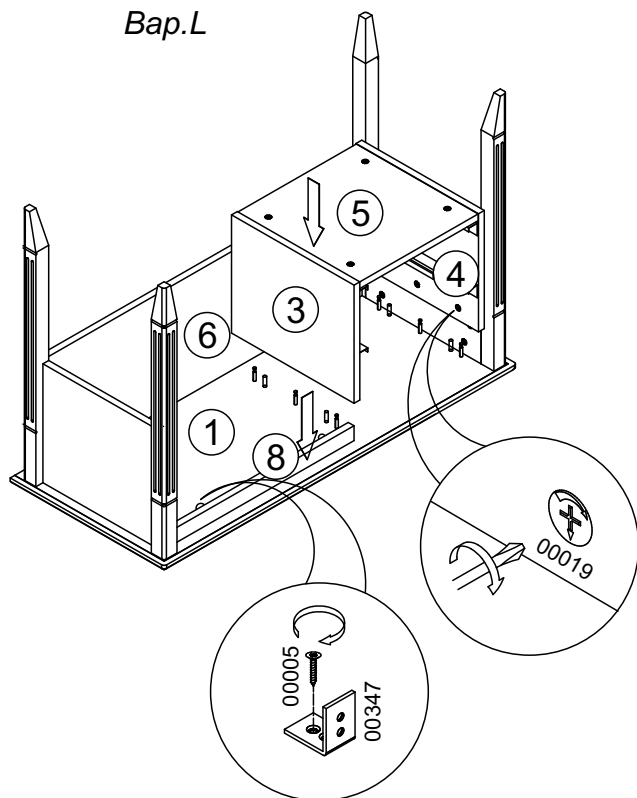

Схема сборки стол арт. 2048 (1100x480x750)

Вар. L

Вар. R

№ уп	№ п/г	Наименование	Д	Ш	Т	К-во	
1	1	Крышка	1100	480	19	1	
	2	Стенка боковая	320	360	18	2	
	3	Стенка боковая правая	318	382	18	1	
	4	Стенка боковая левая	318	382	18	1	
	5	Дно	370	380	18	1	
	6	Стенка задняя	988	320	18	1	
	7	Царга	370	100	18	1	
	8	Планка	581	40	18	1	
	2	R1	Бок ящика правый	350	105	16	1
		L1	Бок ящика левый	350	105	16	1
		Z1	Стенка задняя ящика	330	90	16	1
		R2	Бок ящика правый	350	120	16	1
L2		Бок ящика левый	350	120	16	1	
Z2		Стенка задняя ящика	330	105	16	1	
3	D1	Дно ящика	345	356	4	2	
	9	Элемент D328R	730	40	40	1	
	10	Элемент D328L	730	40	40	1	
	11	Элемент D329R	730	40	40	1	
4	12	Элемент D329L	730	40	40	1	
	F1	Фасад ящика	402	140	25	1	
5	F2	Фасад ящика	402	170	25	1	
	Направляющая Ht 350мм L						2шт
	Направляющая Ht 350мм R						2шт
Фурнитура						1 к-т	

Предприятие-изготовитель постоянно совершенствуя процесс изготовления мебели, оставляет за собой право на изменения конструкции и фурнитуры, не влияющие на качество и функциональность изделия.

Схема сборки стол арт. 2048 (1100x480x750)

Схема сборки стол арт. 2048 (1100x480x750)

VI

V

Вар. L

Вар. R