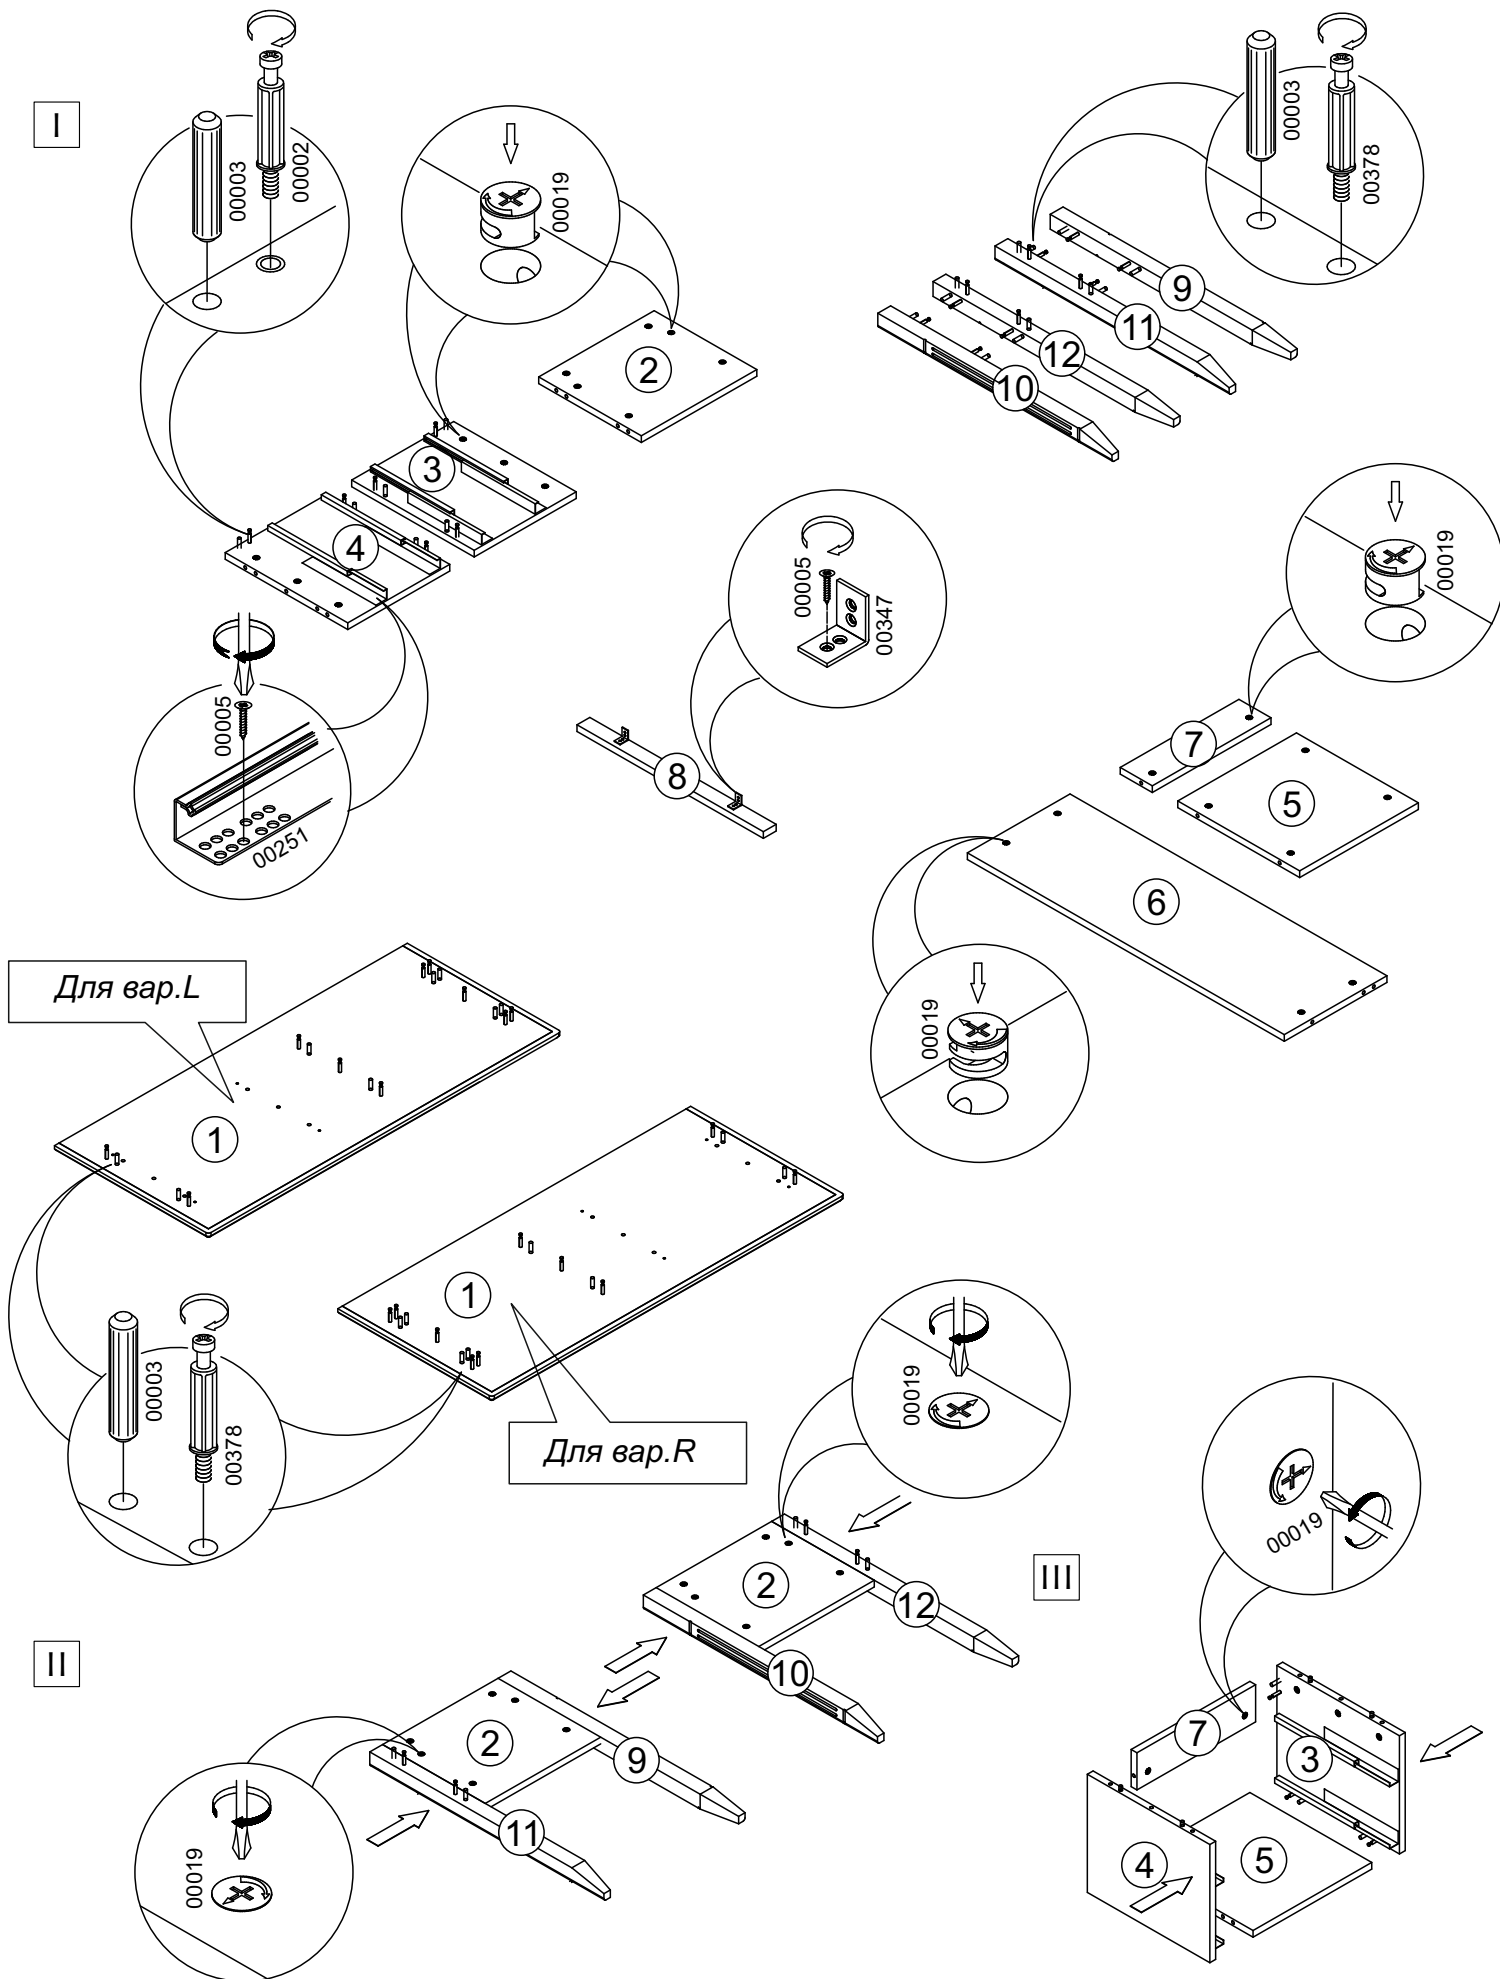

Предприятие-изготовитель постоянно совершенствуя процесс изготовления мебели, оставляет за собой право на изменения конструкции и фурнитуры, не влияющие на качество и функциональность изделия.

Схема сборки стол арт. 2048 (1100x480x750)

Схема сборки стол арт. 2048 (1100x480x750)

VI

V

Вар. L

Вар. R