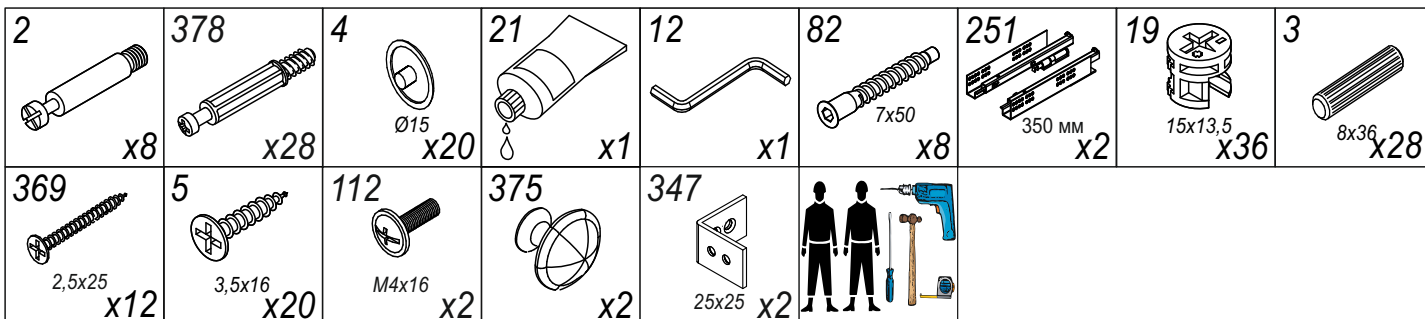

№ уп	№ п/г	Наименование	Д	Ш	Т	К-во	
1	1	Крышка	1100	480	19	1	
	2	Стенка боковая	320	360	18	2	
	3	Стенка боковая правая	318	382	18	1	
	4	Стенка боковая левая	318	382	18	1	
	5	Дно	370	380	18	1	
	6	Стенка задняя	988	320	18	1	
	7	Царга	370	100	18	1	
	8	Планка	581	40	18	1	
	2	R1	Бок ящика правый	350	105	16	1
		L1	Бок ящика левый	350	105	16	1
		Z1	Стенка задняя ящика	330	90	16	1
		R2	Бок ящика правый	350	120	16	1
L2		Бок ящика левый	350	120	16	1	
Z2		Стенка задняя ящика	330	105	16	1	
3	D1	Дно ящика	345	356	4	2	
	9	Элемент D328R	730	40	40	1	
	10	Элемент D328L	730	40	40	1	
	11	Элемент D329R	730	40	40	1	
4	12	Элемент D329L	730	40	40	1	
	F1	Фасад ящика	402	140	25	1	
5	F2	Фасад ящика	402	170	25	1	
	Направляющая Ht 350мм L						2шт
	Направляющая Ht 350мм R						2шт
Фурнитура						1 к-т	

При отсутствии в упаковке детали или фурнитуры отметьте данную позицию на листе галочкой и отправьте лист предприятию-изготовителю.