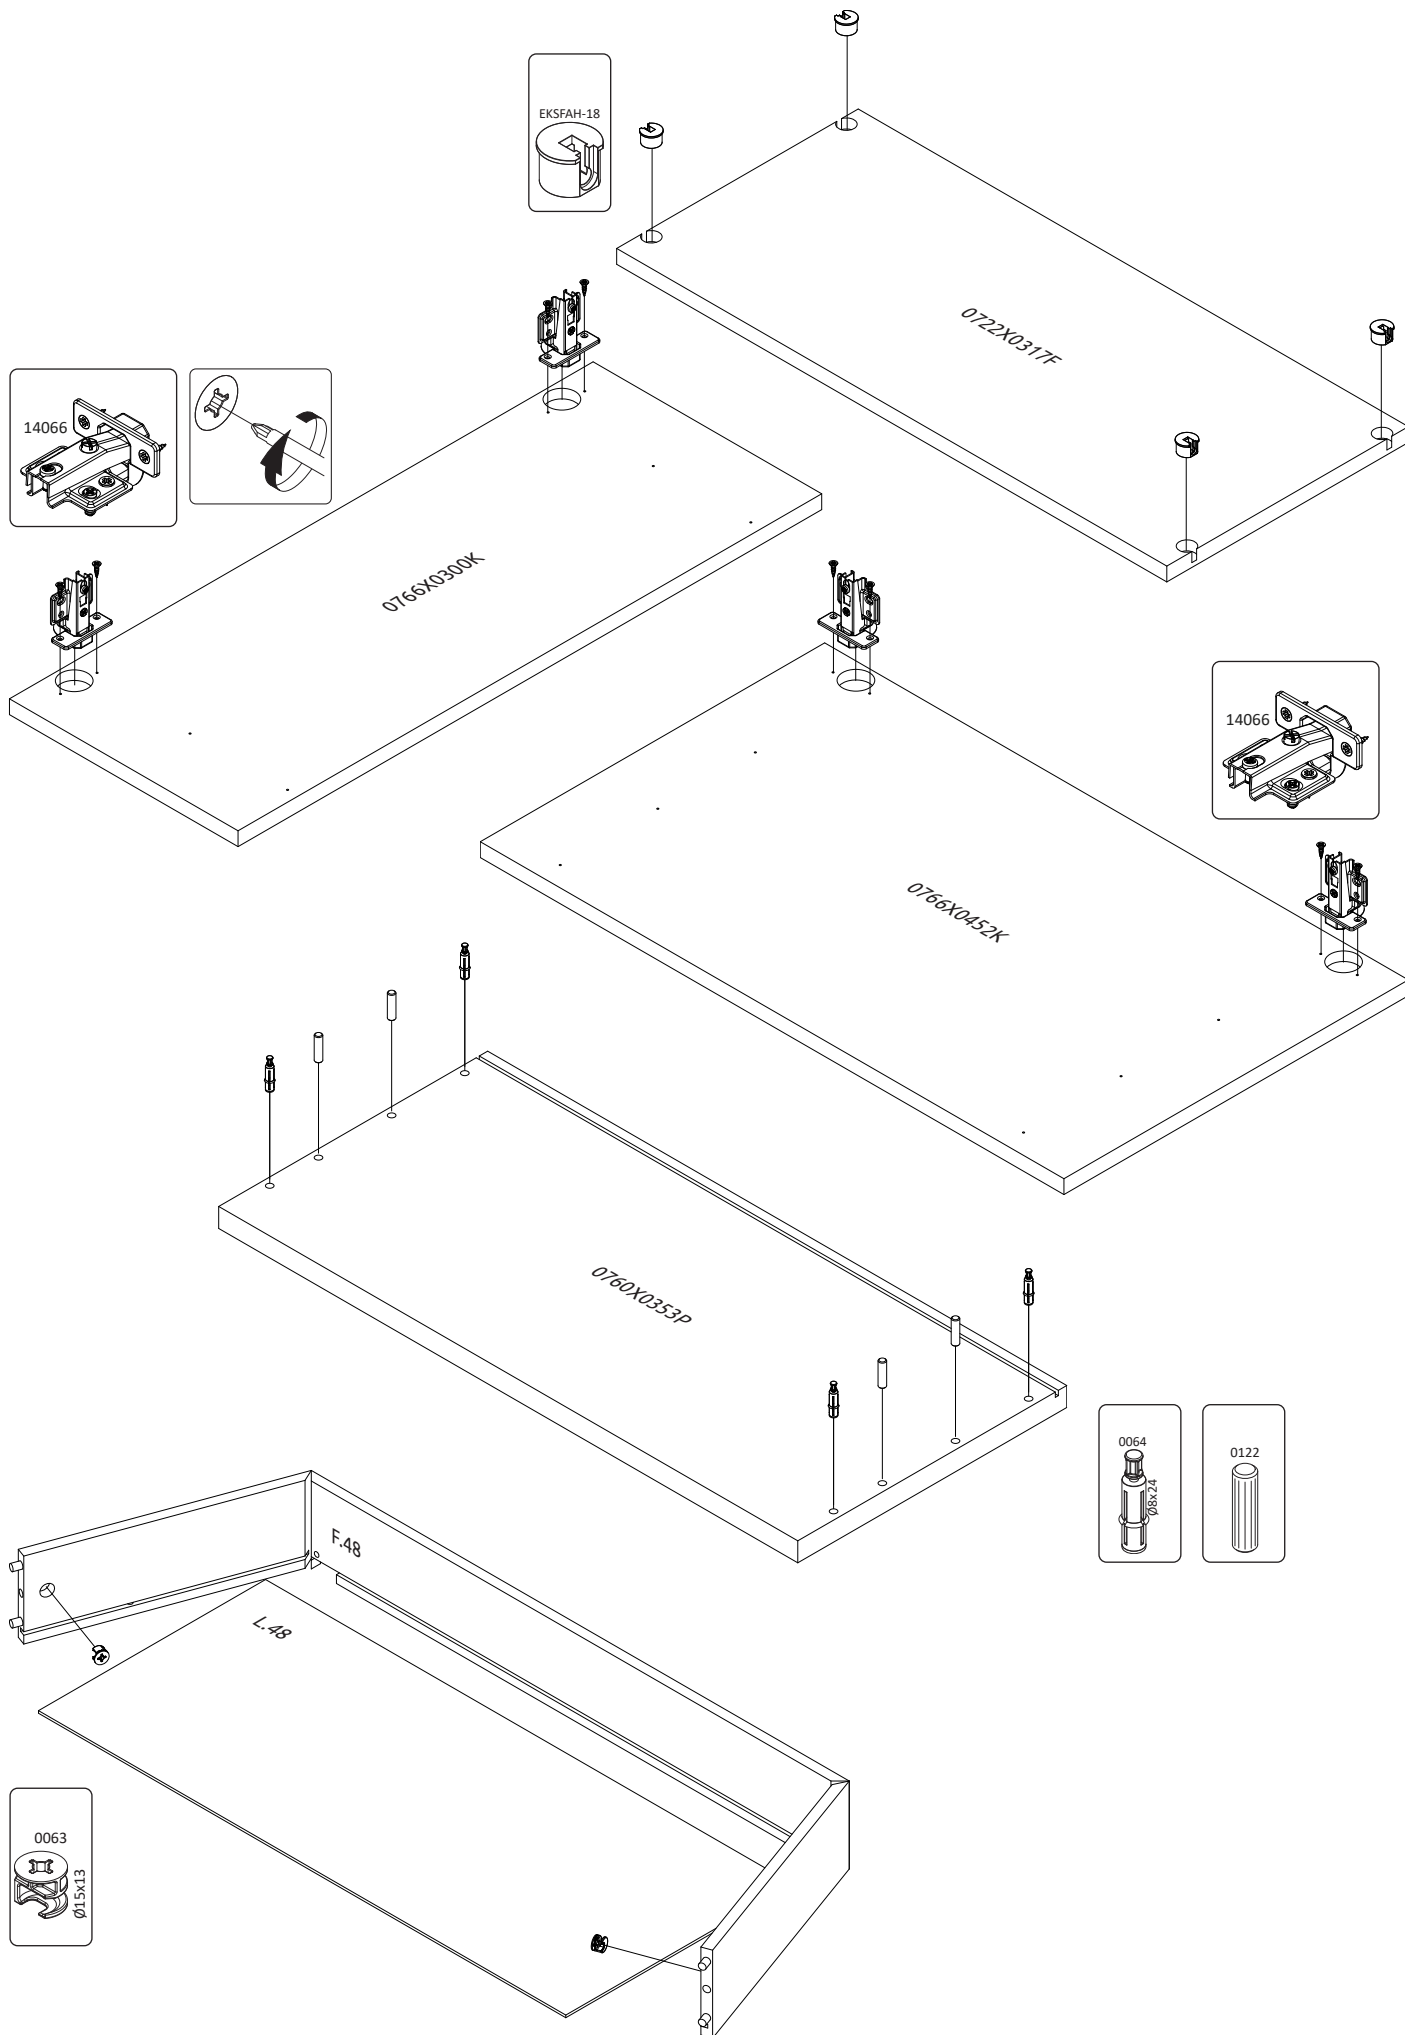

**PIANO-CPL21**  
LHW - 760x1005x353  
13. 10. 2021

6

7

8

9

10

11

12