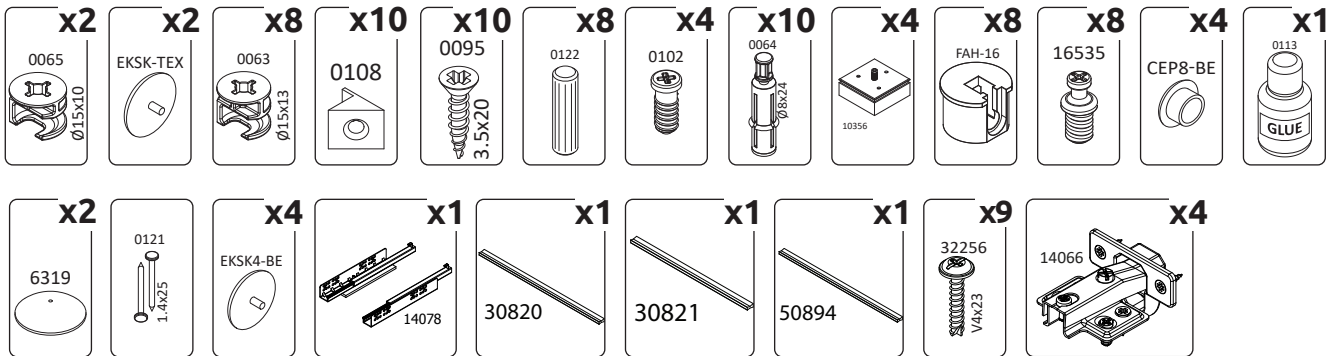

**PIANO-CPL21**  
LHW - 760x1005x353  
13. 10. 2021

6

7

8

9

10

11

12