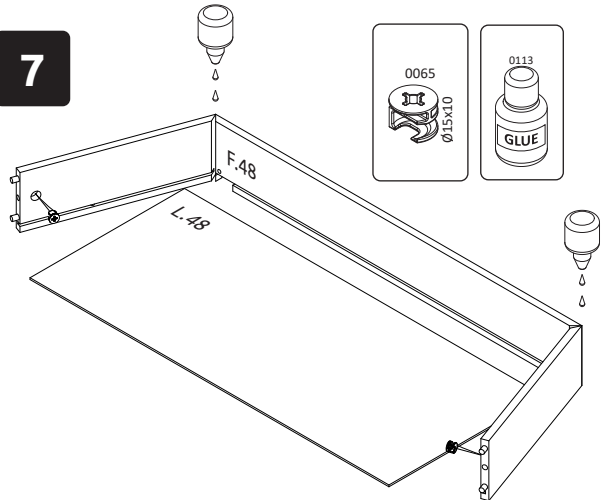

**PIANO-CPL21**  
LHW - 760x1005x353  
13. 10. 2021

6

7

8

9

10

11

12