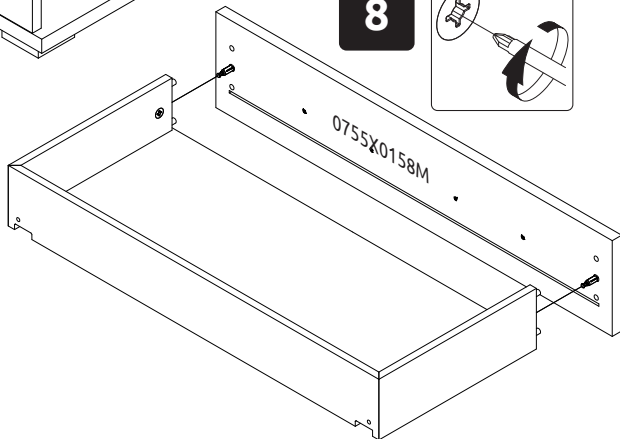

**PIANO-CPL21**  
LHW - 760x1005x353  
13. 10. 2021

6

7

8

9

10

11

12