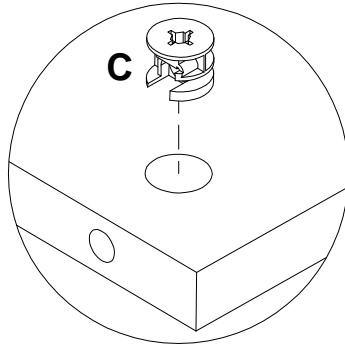

**EAC**

инструкция по сборке

**Стол  
арт. 7051**

габаритные размеры

высота - 775 мм  
ширина - 1400 мм  
глубина - 600 мм

единая справочная служба:  
**8 800 100-50-22**  
(звонок по России бесплатный)

**LAZURIT**  
FURNITURE FACTORY

3

4

<b>A</b> 081320  3.5x50 <b>x2</b>	<b>B</b> 090913  7x32 <b>x33</b>	<b>C</b> 000146  15x12 <b>x35</b>	<b>D</b> 000151  8x35 <b>x10</b>	<b>E</b> 101608  7x50 <b>x11</b>	<b>F</b> 200172  L400 <b>x2</b>
<b>G</b> 098889  <b>x8</b>	<b>H</b> 000767  3x13 <b>x28</b>	<b>I</b> 294896  <b>x2</b>	<b>J</b> 002704  M4x20 <b>x4</b>	<b>K</b> 208693  M6x16 <b>x4</b>	<b>L</b> 253901  M6x20 <b>x2</b>
<b>M</b> 088543  M4x25 <b>x2</b>	<b>N</b> 100640  20x0.5 <b>x13</b>	<b>O</b> 120850  M6x25 <b>x6</b>	<b>P</b> 000083  M6x12 <b>x4</b>		

5

<b>A</b>	3.5x50	<b>K</b>	M6x16
081320	x2	208693	x4

6

<b>C</b>	15x12
000146	x8

7

<b>C</b>		15x12	<b>D</b>		8x35
000146		x7	000151		x2

8

<b>F</b>		L400
200172		x2

6

9

<b>B</b> 090913		7x32	<b>C</b> 000146		15x12	<b>D</b> 000151		8x35
		<b>x8</b>			<b>x3</b>			<b>x2</b>

10

**B** 090913 7x32 x6

**C** 000146 15x12 x3

**D** 000151 8x35 x2

**F** 200172 L400 x2