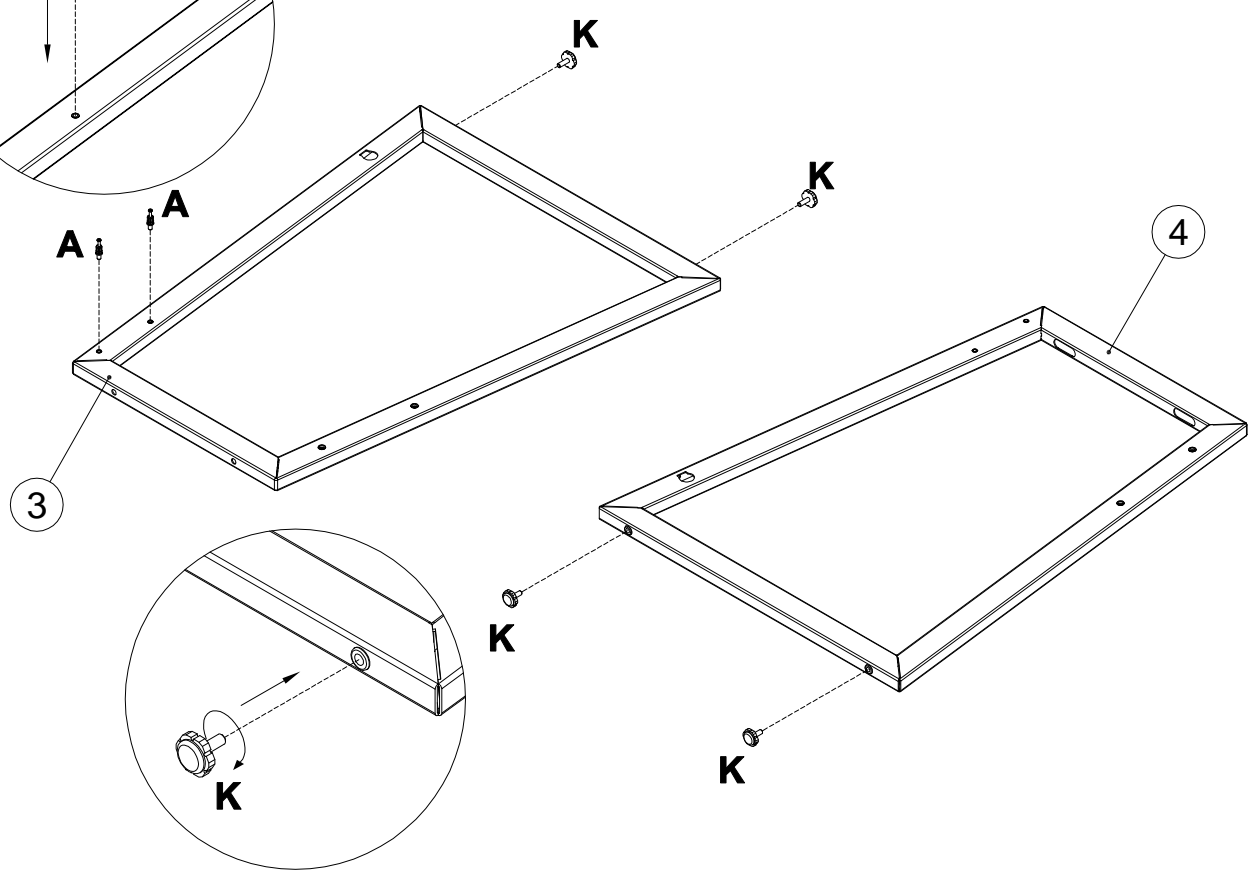

5

A	3.5x50	K	M6x16
081320	x2	208693	x4

6

C	15x12
000146	x8