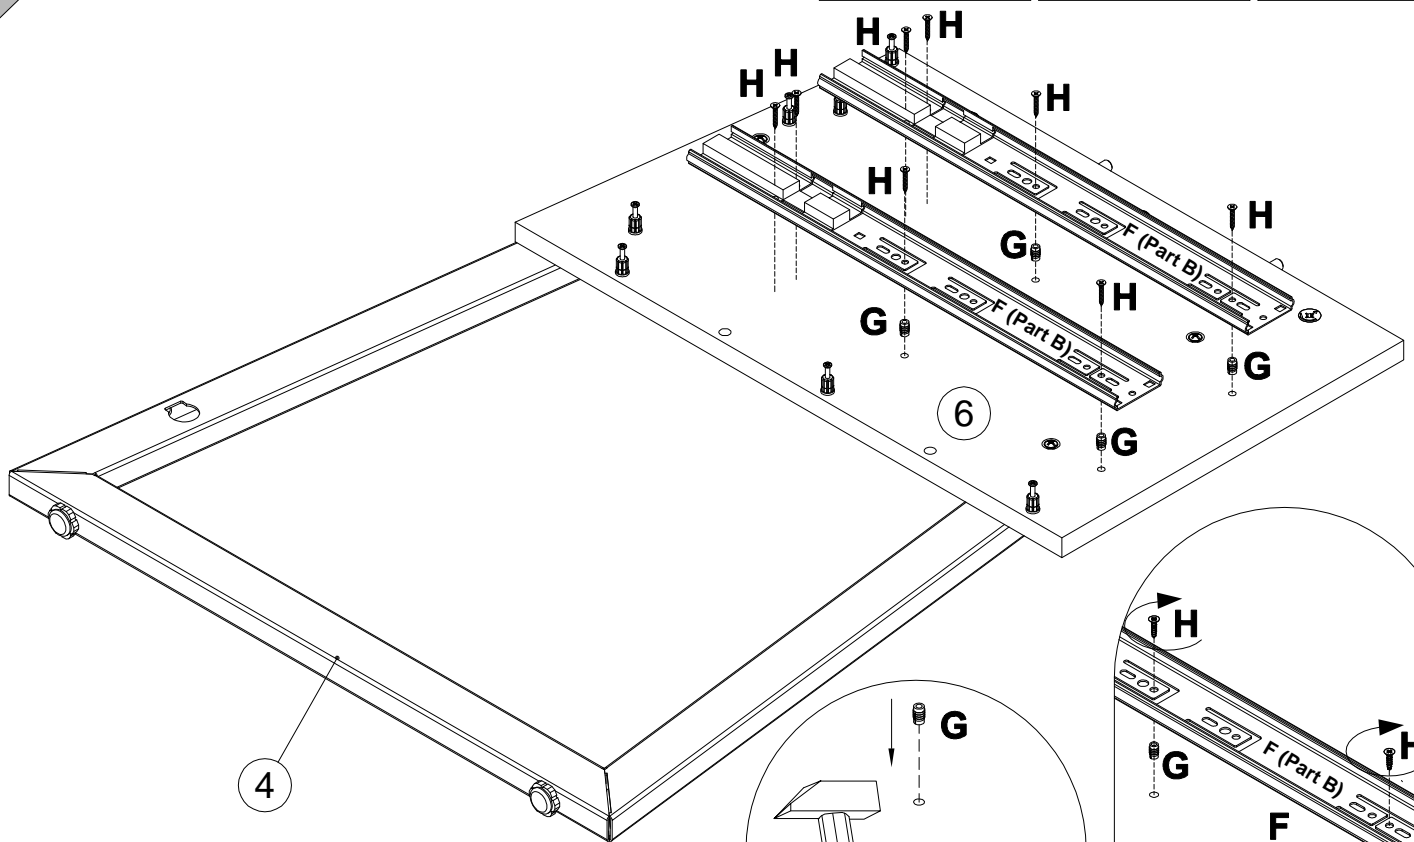

M	088543	M4x25	x2
O	120850	M6x25	x2

12

F	200172	L400	x2

G	098889		x4

H	000767	3x13	x8