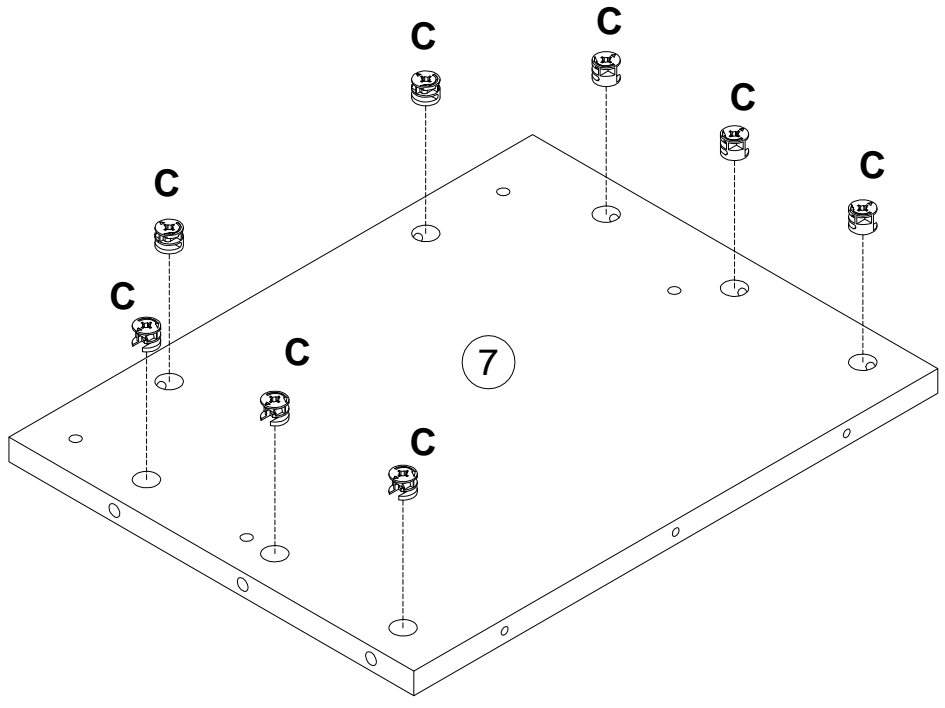

5

A	3.5x50	K	M6x16
081320	x2	208693	x4

6

C	15x12
000146	x8