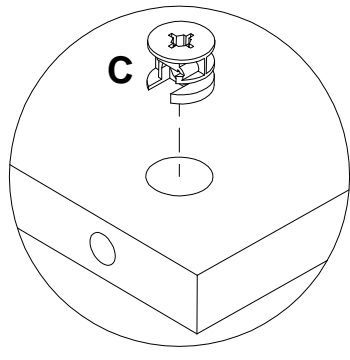

**EAC**

инструкция по сборке

**Стол  
арт. 7051**

габаритные размеры

высота - 775 мм  
ширина - 1400 мм  
глубина - 600 мм

единая справочная служба:  
**8 800 100-50-22**  
(звонок по России бесплатный)

**LAZURIT**  
FURNITURE FACTORY

1

поз.	наименование детали	№ упак.	шт.	длина, мм	ширина, мм
1	Царга	1	1	1342	180
2	Траверса	1	1	1394	20
3	Опора	2	1	743	565
4	Опора	2	1	743	565
5	Стенка боковая	1	1	320	456
6	Стенка боковая	1	1	320	511
7	Стенка боковая	1	1	303	392
8	Стенка боковая	1	2	400	100
9	Стенка боковая	1	2	400	100
10	Стенка боковая	1	2	333	100
11	Стенка горизонтальная	1	2	393	343
12	Стенка передняя	1	2	424	157
13	Стенка горизонтальная	1	1	455	392
14	Крышка	1	1	1400	600

3

4

<b>A</b> 081320  3.5x50 <b>x2</b>	<b>B</b> 090913  7x32 <b>x33</b>	<b>C</b> 000146  15x12 <b>x35</b>	<b>D</b> 000151  8x35 <b>x10</b>	<b>E</b> 101608  7x50 <b>x11</b>	<b>F</b> 200172  L400 <b>x2</b>
<b>G</b> 098889  <b>x8</b>	<b>H</b> 000767  3x13 <b>x28</b>	<b>I</b> 294896  <b>x2</b>	<b>J</b> 002704  M4x20 <b>x4</b>	<b>K</b> 208693  M6x16 <b>x4</b>	<b>L</b> 253901  M6x20 <b>x2</b>
<b>M</b> 088543  M4x25 <b>x2</b>	<b>N</b> 100640  20x0.5 <b>x13</b>	<b>O</b> 120850  M6x25 <b>x6</b>	<b>P</b> 000083  M6x12 <b>x4</b>		

5

<b>A</b>	3.5x50	<b>K</b>	M6x16
081320	x2	208693	x4

6

<b>C</b>	15x12
000146	x8

7

<b>C</b>		15x12	<b>D</b>		8x35
000146		x7	000151		x2

8

<b>F</b>		L400
200172		x2