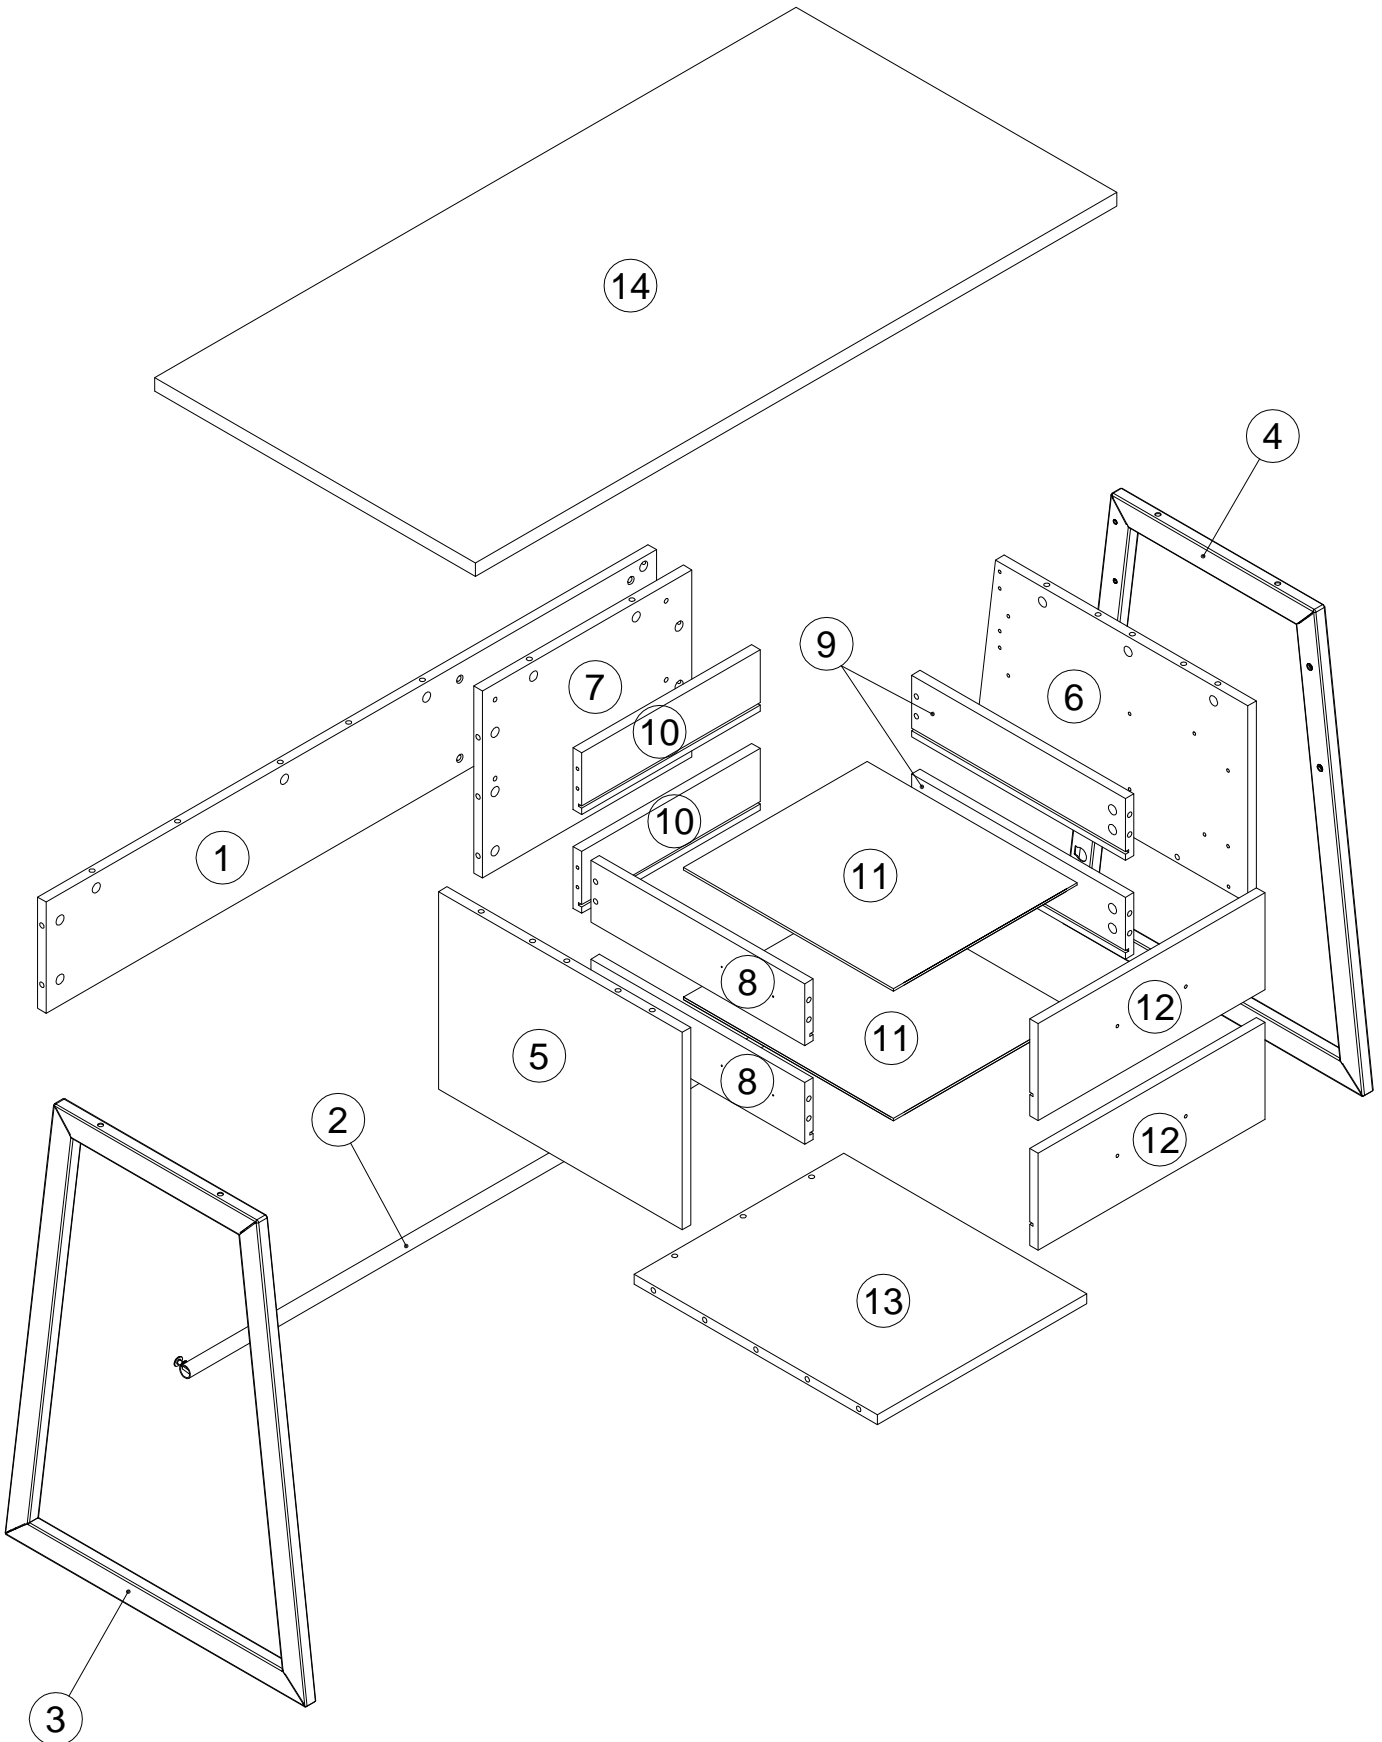

**EAC**

инструкция по сборке

**Стол  
арт. 7051**

габаритные размеры

высота - 775 мм  
ширина - 1400 мм  
глубина - 600 мм

единая справочная служба:  
**8 800 100-50-22**  
(звонок по России бесплатный)

**LAZURIT**  
FURNITURE FACTORY

1

поз.	наименование детали	№ упак.	шт.	длина, мм	ширина, мм
1	Царга	1	1	1342	180
2	Траверса	1	1	1394	20
3	Опора	2	1	743	565
4	Опора	2	1	743	565
5	Стенка боковая	1	1	320	456
6	Стенка боковая	1	1	320	511
7	Стенка боковая	1	1	303	392
8	Стенка боковая	1	2	400	100
9	Стенка боковая	1	2	400	100
10	Стенка боковая	1	2	333	100
11	Стенка горизонтальная	1	2	393	343
12	Стенка передняя	1	2	424	157
13	Стенка горизонтальная	1	1	455	392
14	Крышка	1	1	1400	600