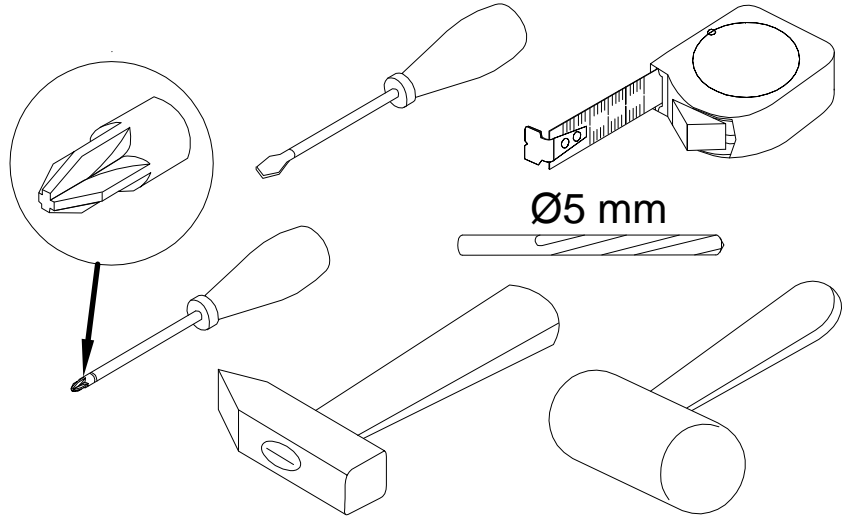

3

4

A 081320 3.5x50 x2	B 090913 7x32 x33	C 000146 15x12 x35	D 000151 8x35 x10	E 101608 7x50 x11	F 200172 L400 x2
G 098889 x8	H 000767 3x13 x28	I 294896 x2	J 002704 M4x20 x4	K 208693 M6x16 x4	L 253901 M6x20 x2
M 088543 M4x25 x2	N 100640 20x0.5 x13	O 120850 M6x25 x6	P 000083 M6x12 x4