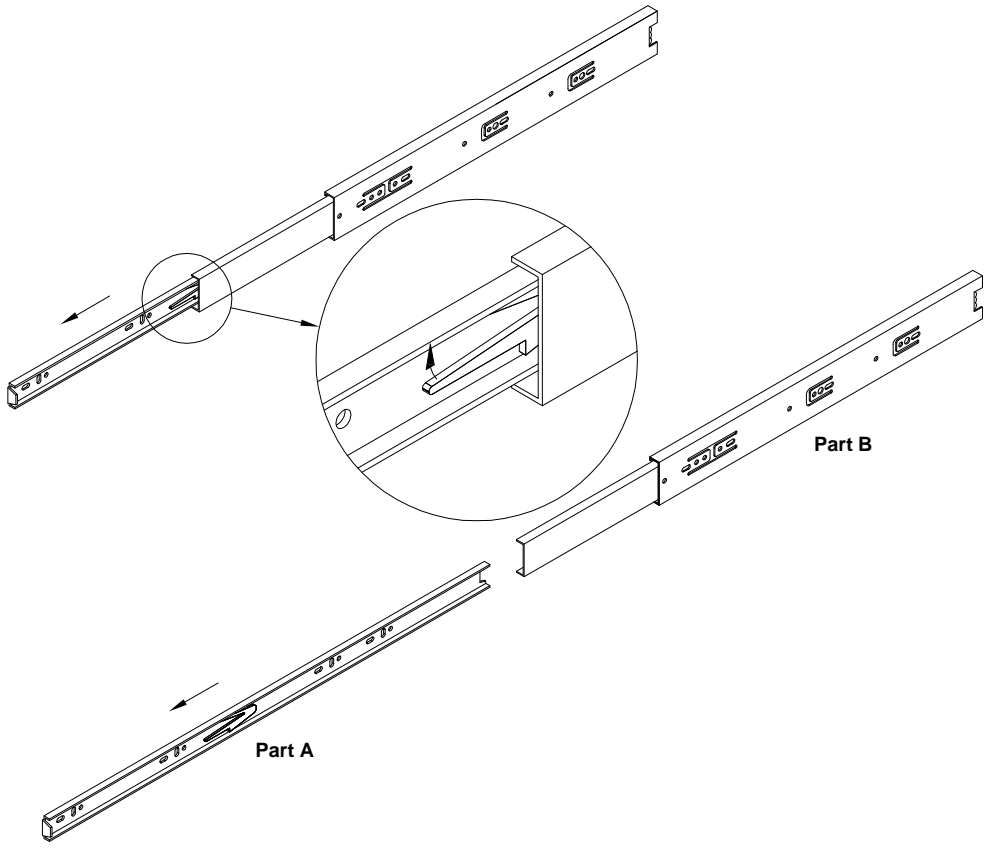

**EAC**

инструкция по сборке

**Стол  
арт. 7051**

габаритные размеры

высота - 775 мм  
ширина - 1400 мм  
глубина - 600 мм

единая справочная служба:  
**8 800 100-50-22**  
(звонок по России бесплатный)

**LAZURIT**  
FURNITURE FACTORY

5

<b>A</b>	3.5x50	<b>K</b>	M6x16
081320	x2	208693	x4

6

<b>C</b>	15x12
000146	x8

7

<b>C</b>		15x12	<b>D</b>		8x35
000146		x7	000151		x2

8

<b>F</b>		L400
200172		x2

6

9

<b>B</b> 090913		7x32	<b>C</b> 000146		15x12	<b>D</b> 000151		8x35
		<b>x8</b>			<b>x3</b>			<b>x2</b>

10

**B** 090913 7x32 x6

**C** 000146 15x12 x3

**D** 000151 8x35 x2

**F** 200172 L400 x2