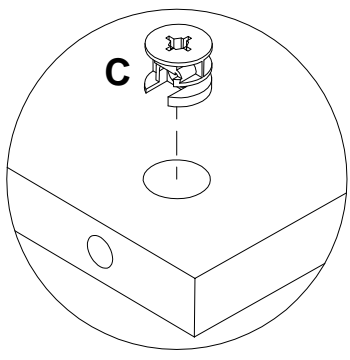

**EAC**

инструкция по сборке

**Стол  
арт. 7051**

габаритные размеры

высота - 775 мм  
ширина - 1400 мм  
глубина - 600 мм

единая справочная служба:  
**8 800 100-50-22**  
(звонок по России бесплатный)

**LAZURIT**  
FURNITURE FACTORY

3

4

<b>A</b> 081320  3.5x50 <b>x2</b>	<b>B</b> 090913  7x32 <b>x33</b>	<b>C</b> 000146  15x12 <b>x35</b>	<b>D</b> 000151  8x35 <b>x10</b>	<b>E</b> 101608  7x50 <b>x11</b>	<b>F</b> 200172  L400 <b>x2</b>
<b>G</b> 098889  <b>x8</b>	<b>H</b> 000767  3x13 <b>x28</b>	<b>I</b> 294896  <b>x2</b>	<b>J</b> 002704  M4x20 <b>x4</b>	<b>K</b> 208693  M6x16 <b>x4</b>	<b>L</b> 253901  M6x20 <b>x2</b>
<b>M</b> 088543  M4x25 <b>x2</b>	<b>N</b> 100640  20x0.5 <b>x13</b>	<b>O</b> 120850  M6x25 <b>x6</b>	<b>P</b> 000083  M6x12 <b>x4</b>		

5

<b>A</b>	3.5x50	<b>K</b>	M6x16
081320	x2	208693	x4

6

<b>C</b>	15x12
000146	x8

7

<b>C</b>		15x12	<b>D</b>		8x35
000146		x7	000151		x2

8

<b>F</b>		L400
200172		x2

6

9

<b>B</b> 090913		7x32	<b>C</b> 000146		15x12	<b>D</b> 000151		8x35
		<b>x8</b>			<b>x3</b>			<b>x2</b>

10

**B** 090913 7x32 x6

**C** 000146 15x12 x3

**D** 000151 8x35 x2

**F** 200172 L400 x2