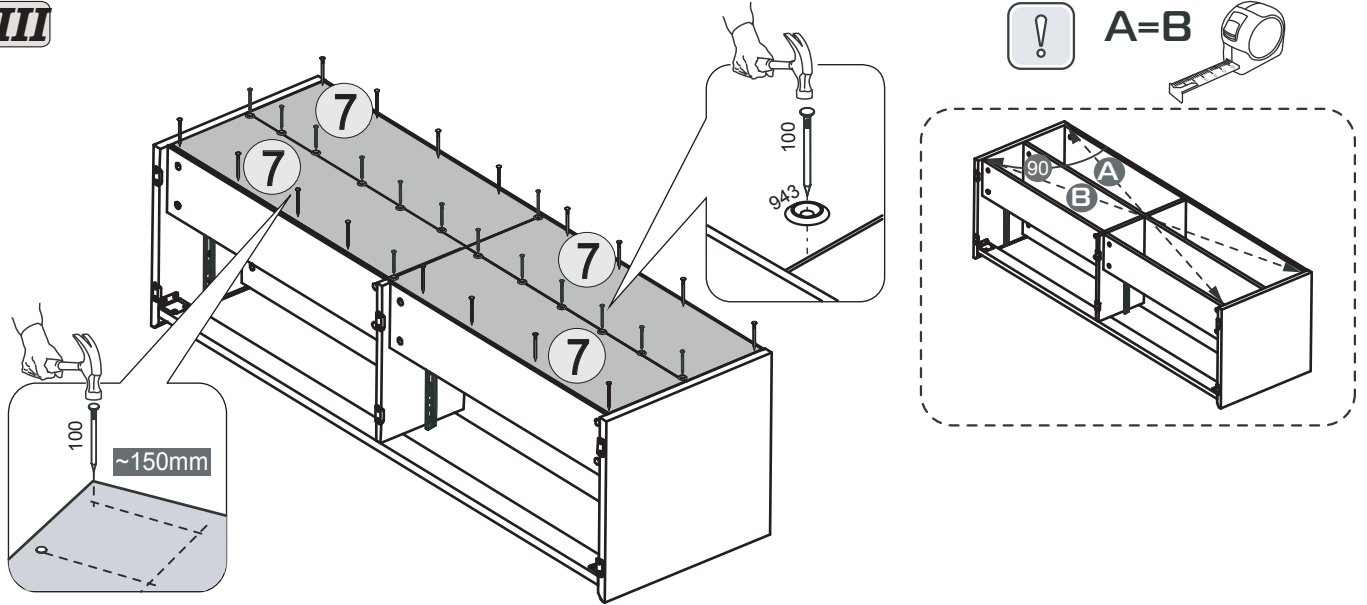

Астория
Схема сборки
Тумба арт.6600 Д (1462x438x461)

II

III

IV

V

VI

VII

VIII