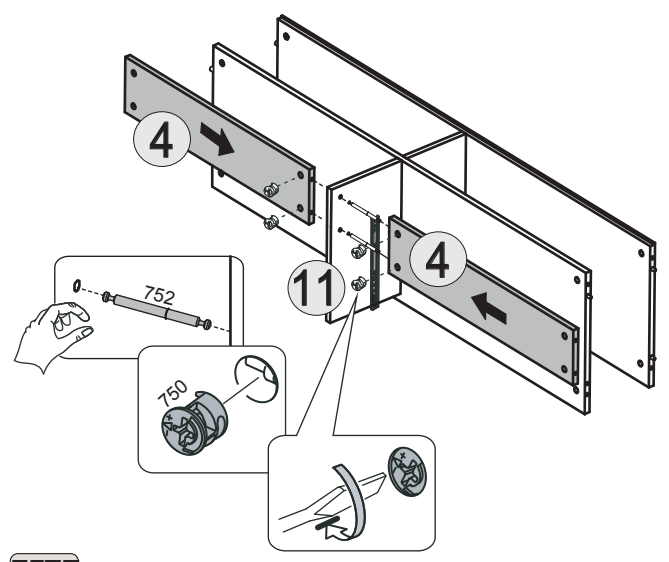

Астория
Схема сборки
Тумба арт.6600 Д (1462x438x461)

II

III

IV

V

VI

VII

VIII