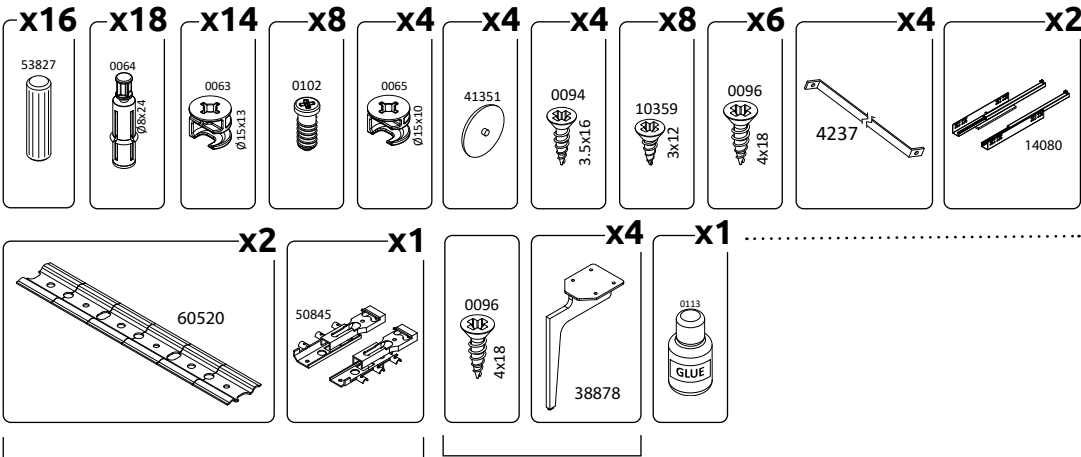

WAŻNE – PRZED UŻYCIEM NALEŻY DOKŁADNIE ZAPOZNAĆ SIĘ Z NINIEJSZĄ INSTRUKCJĄ I ZACHOWAĆ JĄ

60853

19.01.2024

***OPT A**

TV90-2F/S45
LWH - 900x470x370

***OPT B**

TV90N-2F/S45
LWH - 900x470x560

***OPT A**