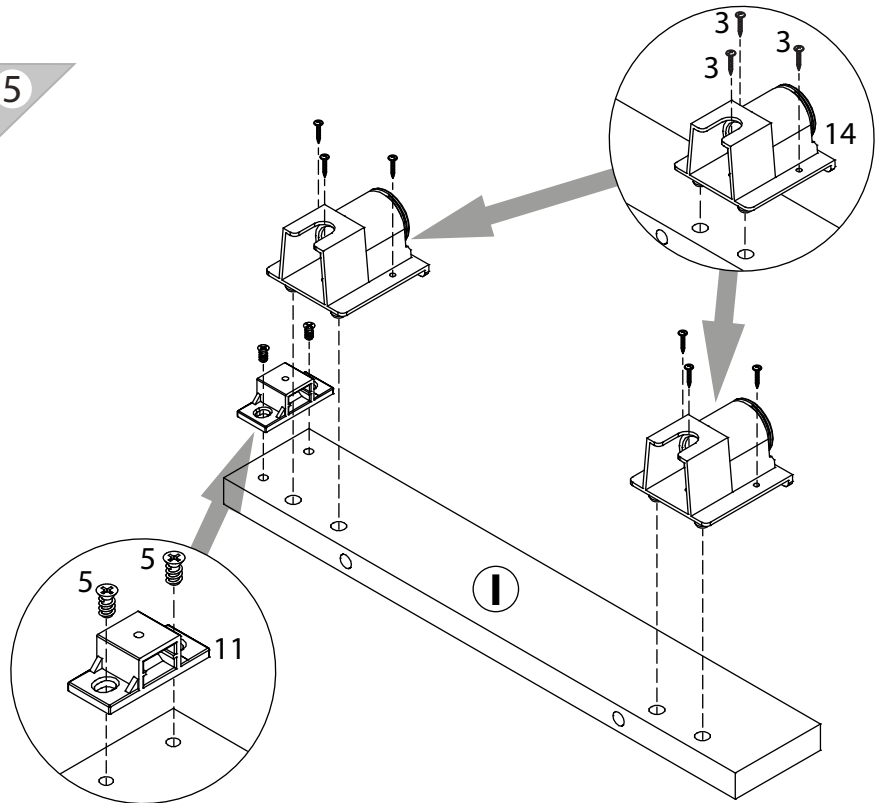

Не затягивать

39

5