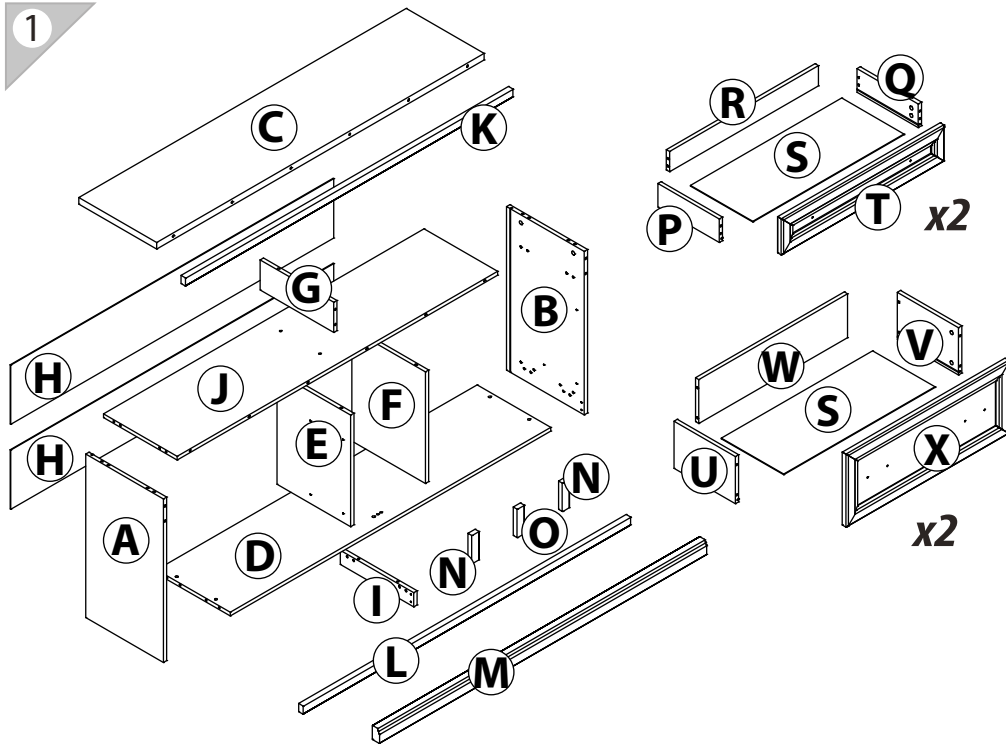

EAC

инструкция по сборке

Тумба
арт. 2167

габаритные размеры

высота: 725 мм
ширина: 1602 мм
глубина: 415 мм

единая справочная служба:
8 800 100-50-22
(звонок по России бесплатный)

LAZURIT

поз.	название детали	№ упак.	кол-во, шт.	длина, мм	ширина, мм
A	Стенка боковая левая	1	1	693	380
B	Стенка боковая правая	1	1	693	380
C	Крышка	1	1	1602	381
D	Дно	1	1	1568	360
E	Стенка промежуточная левая	1	1	473	360
F	Стенка промежуточная правая	1	1	473	360
G	Стенка промежуточная	1	1	128	360
H	Стенка задняя	1	2	1580	251
I	Царга	1	1	360	60
J	Полка стяжная	1	1	1568	360
K	Планка декоративная	1	1	1602	35
L	Планка декоративная	1	1	1602	35
M	Цоколь	1	1	1601	60
N	Планка декоративная	1	2	120	35
O	Планка декоративная	1	1	120	35
P	Бок ящика левый	1	2	300	100
S	Дно ящика	1	4	740	305
T	Панель ящика арт. 2105	1	2	796	153
R	Стенка задняя ящика	1	2	728	86
Q	Бок ящика правый	1	2	300	100
W	Стенка задняя ящика	1	2	728	186
U	Бок ящика левый	1	2	300	200
V	Бок ящика правый	1	2	300	200
X	Панель ящика	2	2	796	309

2

3

1  уп.1 x56	2  уп.1 x14	3  уп.1 x22	4  уп.1 x12	5  уп.1 x6
6  уп.1 x28	7  уп.1 x28	8  уп.1 x60	9  уп.1 x4	10  уп.1 x28
11  уп.1 x3	12  уп.1 x16	13  уп.1 x4	14  уп.1 x6	15  уп.1 x6
16  уп.1 x2	17  уп.1 x4	18  уп.1 x4	19  уп.1 x4	
20  уп.1 x4	21  уп.1 x2			