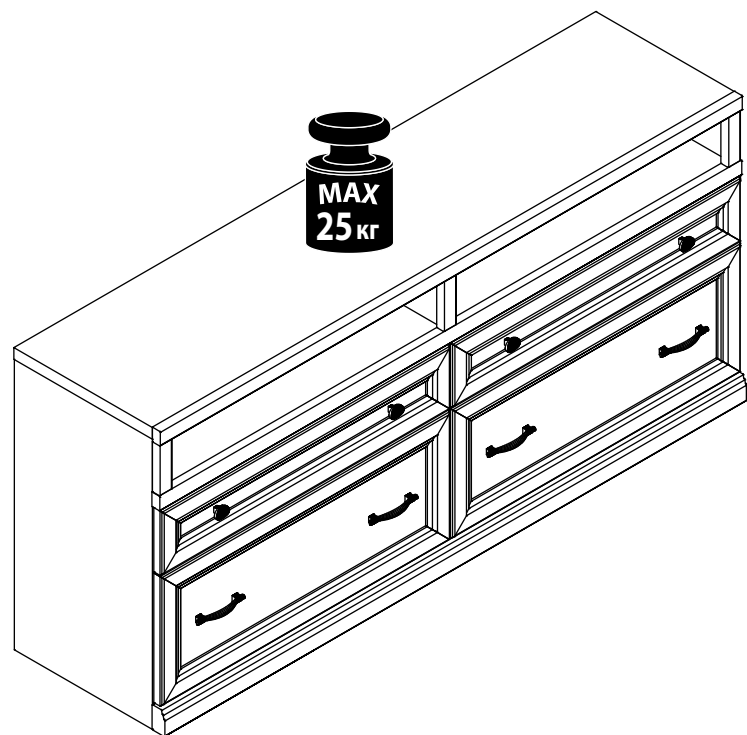

EAC

инструкция по сборке

Тумба
арт. 2167

габаритные размеры

высота: 725 мм
ширина: 1602 мм
глубина: 415 мм

единая справочная служба:
8 800 100-50-22
(звонок по России бесплатный)

LAZURIT

поз.	название детали	№ упак.	кол-во, шт.	длина, мм	ширина, мм
A	Стенка боковая левая	1	1	693	380
B	Стенка боковая правая	1	1	693	380
C	Крышка	1	1	1602	381
D	Дно	1	1	1568	360
E	Стенка промежуточная левая	1	1	473	360
F	Стенка промежуточная правая	1	1	473	360
G	Стенка промежуточная	1	1	128	360
H	Стенка задняя	1	2	1580	251
I	Царга	1	1	360	60
J	Полка стяжная	1	1	1568	360
K	Планка декоративная	1	1	1602	35
L	Планка декоративная	1	1	1602	35
M	Цоколь	1	1	1601	60
N	Планка декоративная	1	2	120	35
O	Планка декоративная	1	1	120	35
P	Бок ящика левый	1	2	300	100
S	Дно ящика	1	4	740	305
T	Панель ящика арт. 2105	1	2	796	153
R	Стенка задняя ящика	1	2	728	86
Q	Бок ящика правый	1	2	300	100
W	Стенка задняя ящика	1	2	728	186
U	Бок ящика левый	1	2	300	200
V	Бок ящика правый	1	2	300	200
X	Панель ящика	2	2	796	309