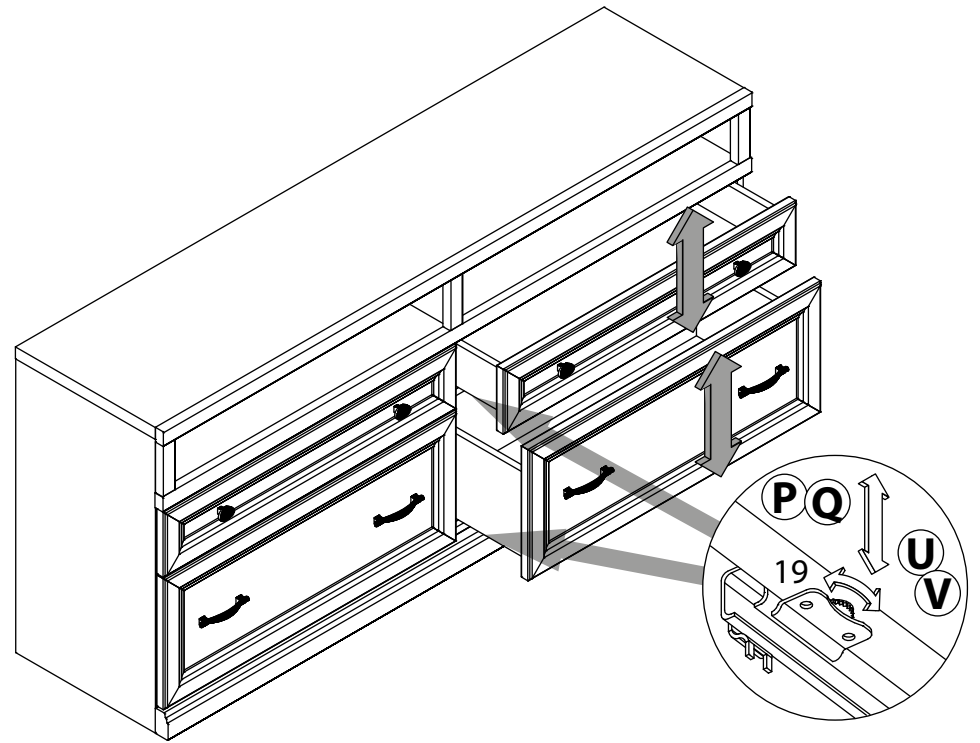

Не затягивать

39

5