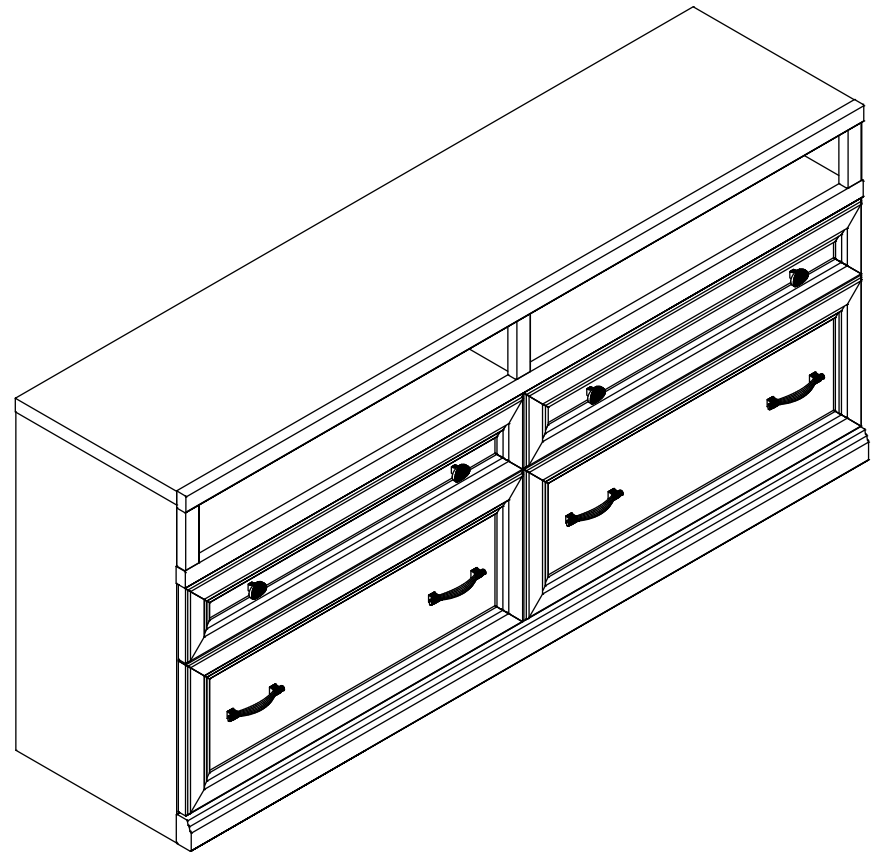

EAC

инструкция по сборке

Тумба
арт. 2167

габаритные размеры

высота: 725 мм
ширина: 1602 мм
глубина: 415 мм

единая справочная служба:
8 800 100-50-22
(звонок по России бесплатный)

LAZURIT

поз.	название детали	№ упак.	кол-во, шт.	длина, мм	ширина, мм
A	Стенка боковая левая	1	1	693	380
B	Стенка боковая правая	1	1	693	380
C	Крышка	1	1	1602	381
D	Дно	1	1	1568	360
E	Стенка промежуточная левая	1	1	473	360
F	Стенка промежуточная правая	1	1	473	360
G	Стенка промежуточная	1	1	128	360
H	Стенка задняя	1	2	1580	251
I	Царга	1	1	360	60
J	Полка стяжная	1	1	1568	360
K	Планка декоративная	1	1	1602	35
L	Планка декоративная	1	1	1602	35
M	Цоколь	1	1	1601	60
N	Планка декоративная	1	2	120	35
O	Планка декоративная	1	1	120	35
P	Бок ящика левый	1	2	300	100
S	Дно ящика	1	4	740	305
T	Панель ящика арт. 2105	1	2	796	153
R	Стенка задняя ящика	1	2	728	86
Q	Бок ящика правый	1	2	300	100
W	Стенка задняя ящика	1	2	728	186
U	Бок ящика левый	1	2	300	200
V	Бок ящика правый	1	2	300	200
X	Панель ящика	2	2	796	309