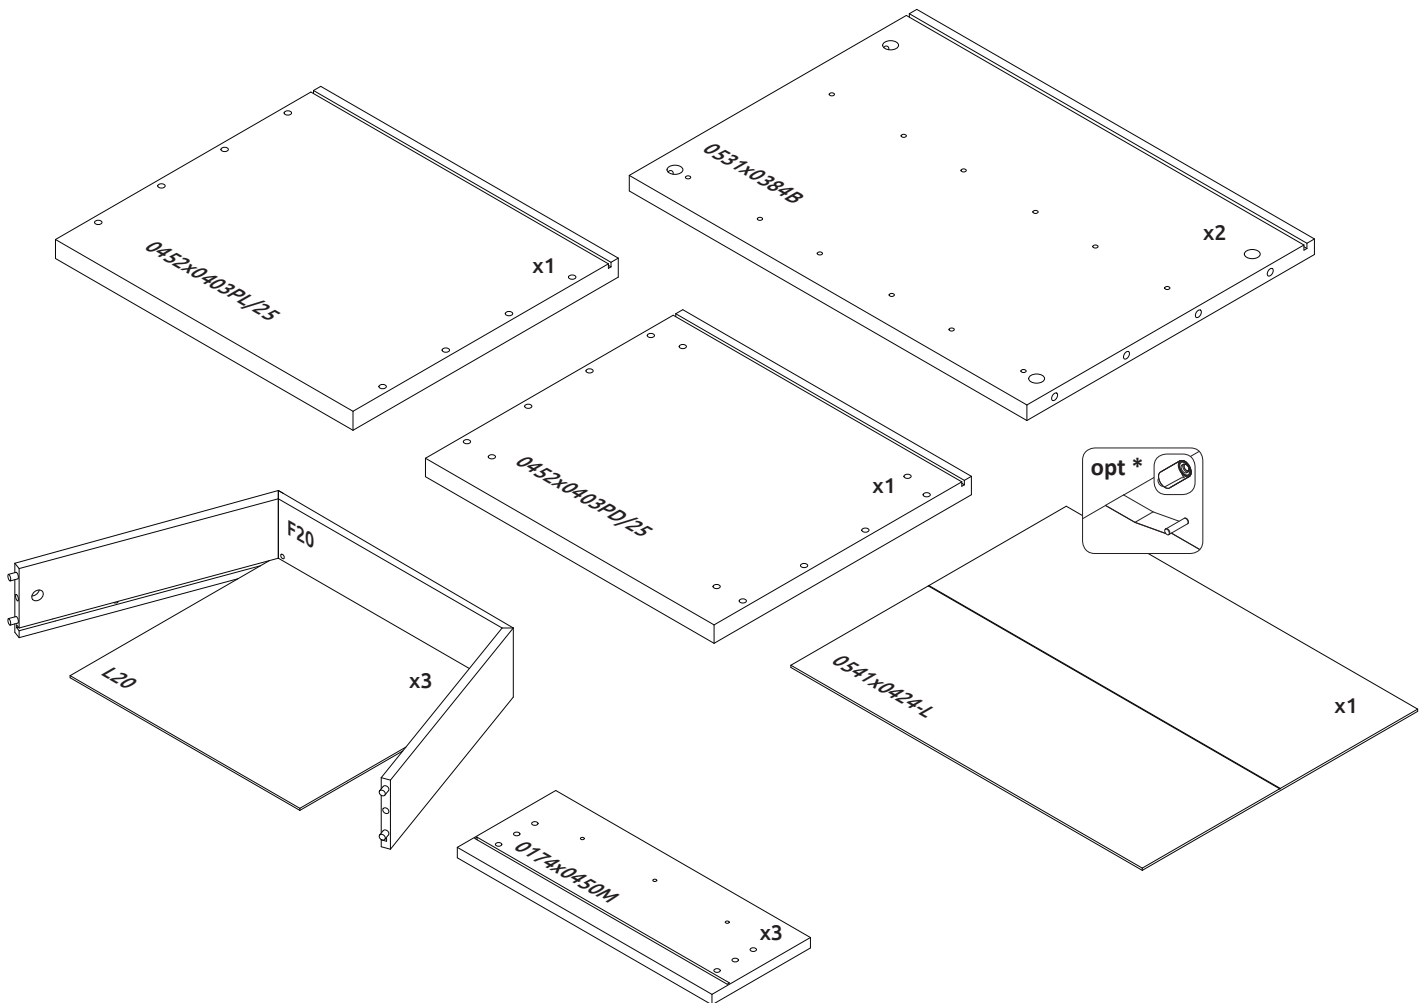

NS3/PN
LWH - 452x403x606
4176 26.03.2019

1

2

3

4

5

6

7