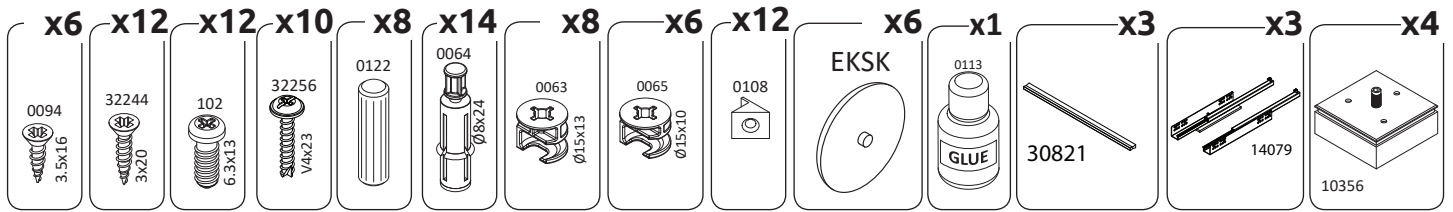

NS3/PN
LWH - 452x403x606
4176 26.03.2019

1

2

3

4

5

6

7