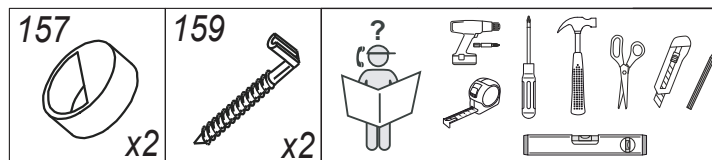

	№уп.		Наименование	Д, мм	Ш, мм	Т, мм	Кол-во
1	1	0-0-1	Панель с зеркалом	880	650	20	1
			Фурнитура	1 комплект			

При отсутствии в упаковке детали или фурнитуры отметьте данную позицию на листе галочкой и отправьте лист предприятию - изготовителю.