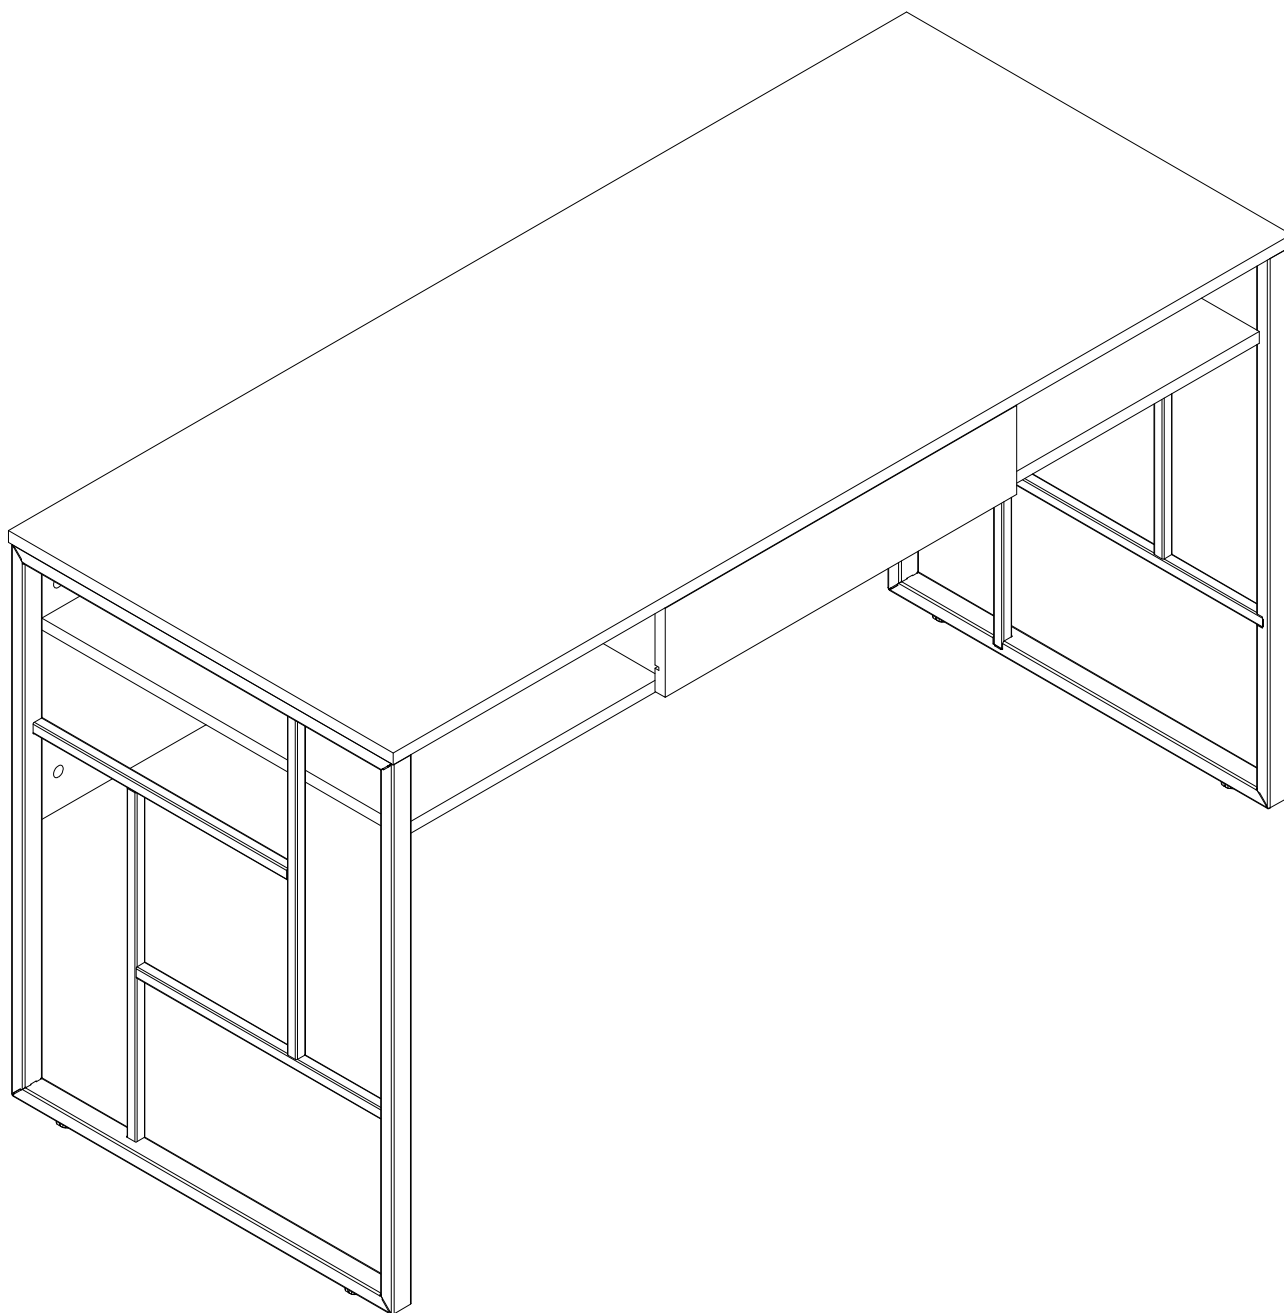

EAC

инструкция по сборке
Стол арт. 7065

габаритные размеры

высота - 775 мм
ширина - 1400 мм
глубина - 600 мм

единая справочная служба:
8 800 100-50-22
(звонок по России бесплатный)

LAZURIT
FURNITURE FACTORY

поз.	наименование детали	№ упак.	шт.	длина, мм	ширина, мм
1	Царга	2	1	1336	380
2	Стенка боковая	2	2	562	108
3	Стенка боковая	2	1	400	75
4	Стенка боковая	2	1	439	75
5	Стенка боковая	2	1	400	75
6	Стенка горизонтальная	2	1	393	449
7	Стенка передняя	2	1	548	120
8	Стенка горизонтальная	2	1	1336	562
9	Крышка	2	1	1400	600
10	Опора 747x595x30	1	1	747	595
11	Опора 747x595x30	1	1	747	595