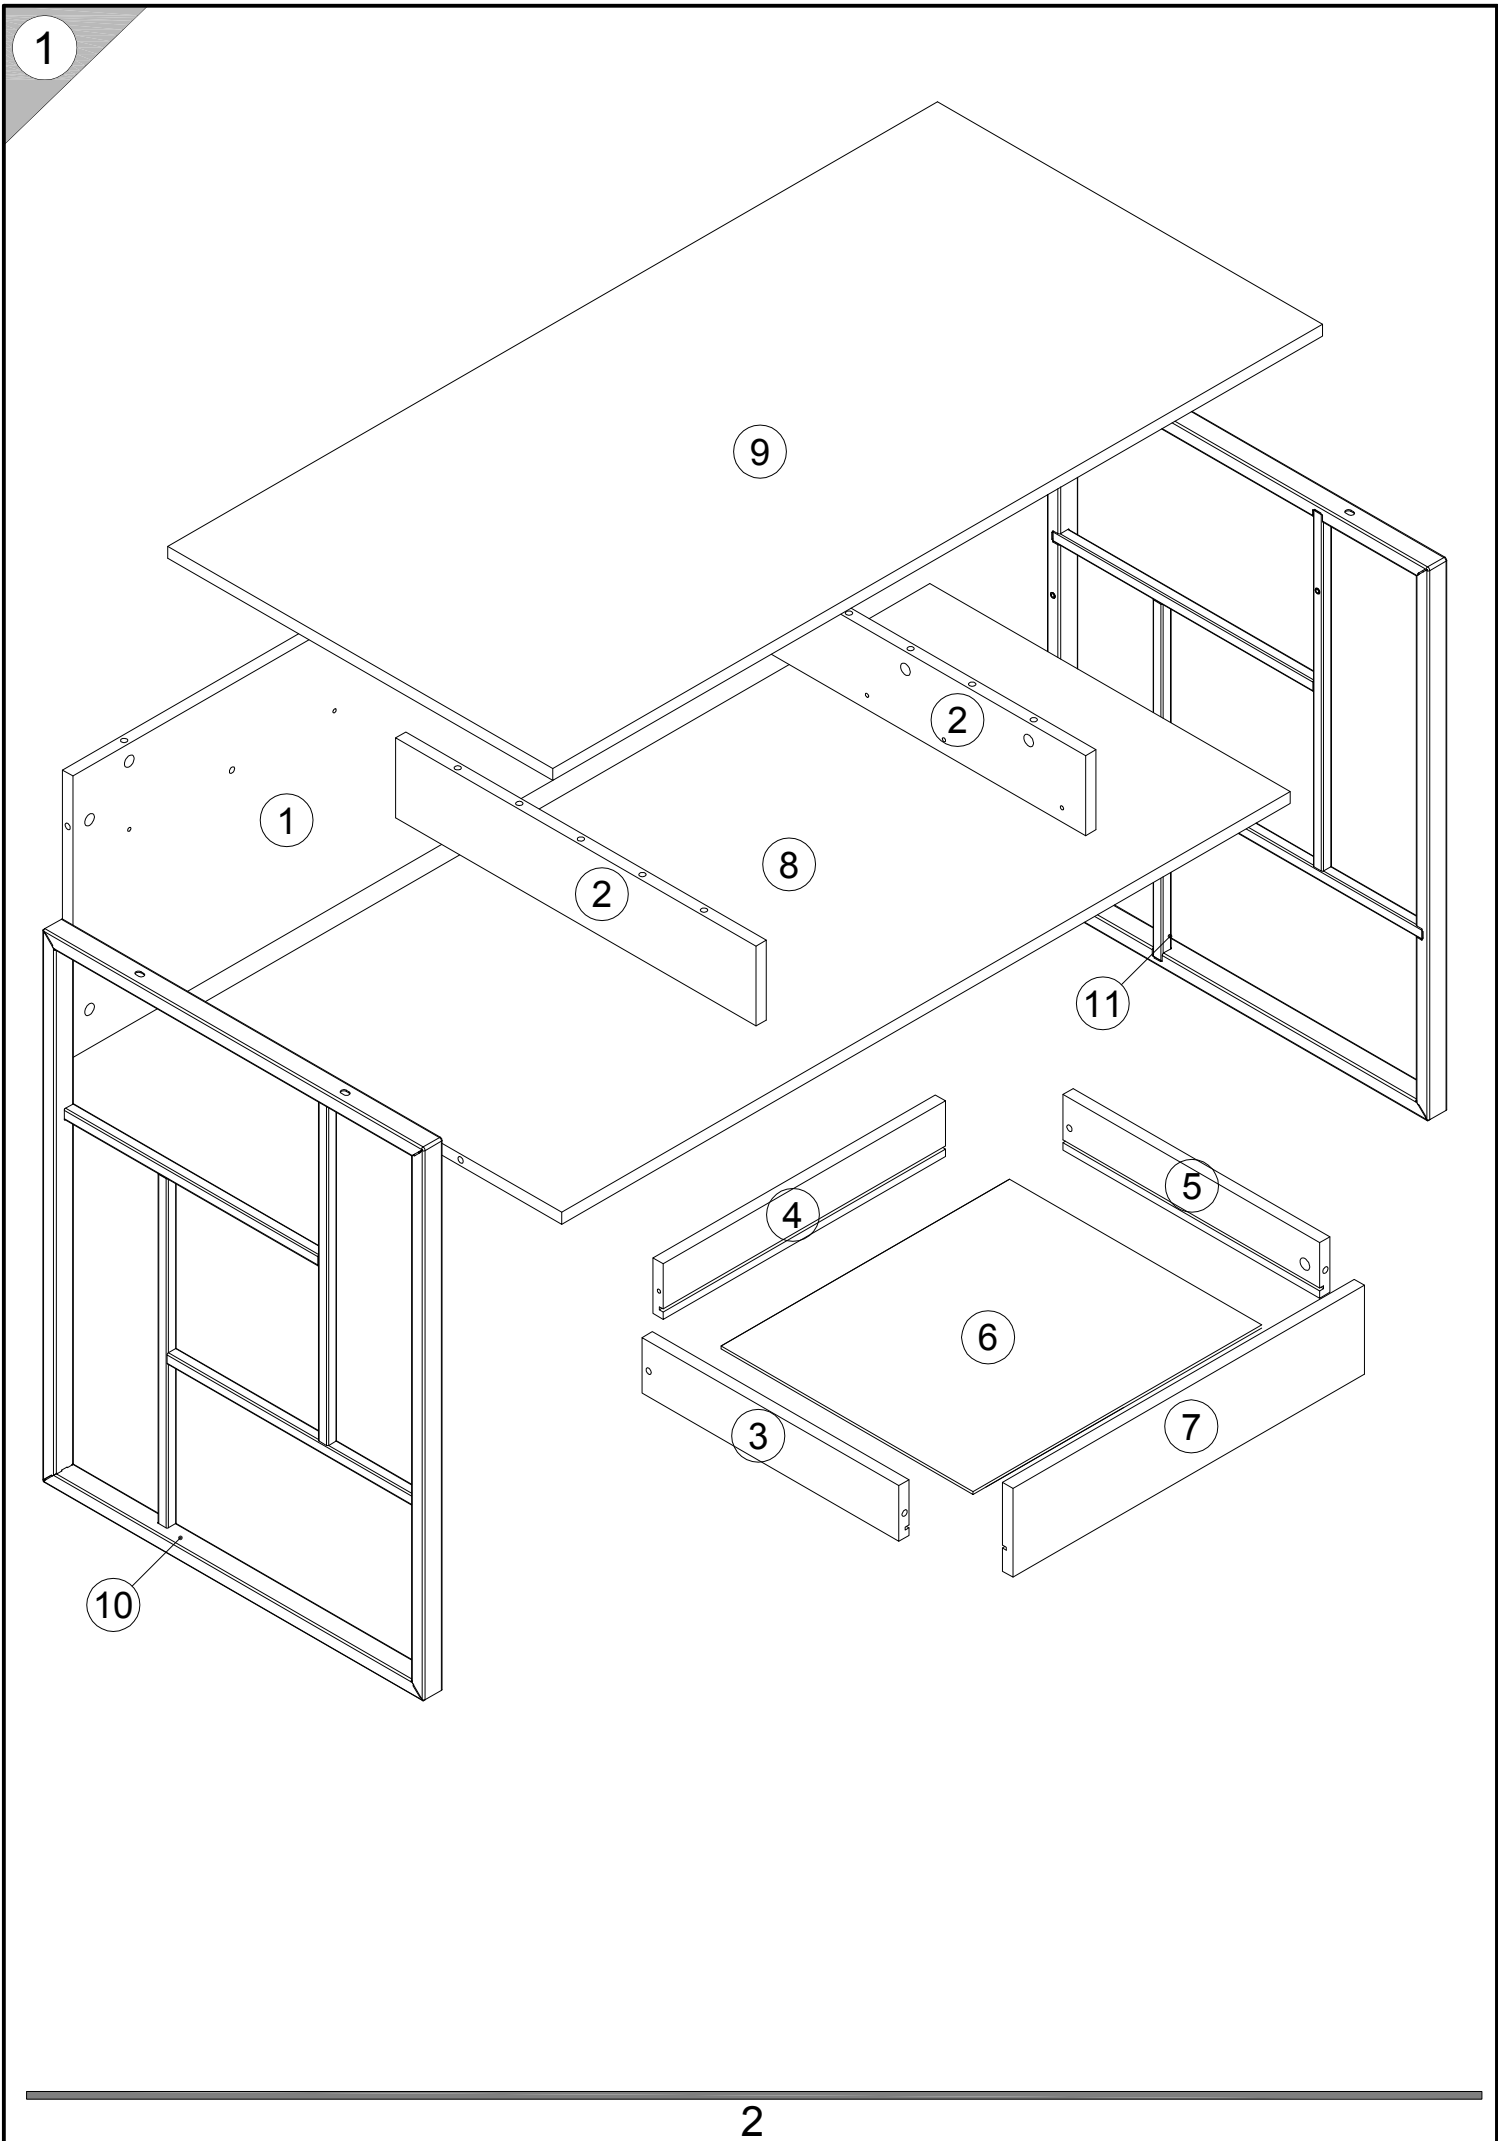

EAC

инструкция по сборке
Стол арт. 7065

габаритные размеры

высота - 775 мм
ширина - 1400 мм
глубина - 600 мм

единая справочная служба:
8 800 100-50-22
(звонок по России бесплатный)

LAZURIT
FURNITURE FACTORY

поз.	наименование детали	№ упак.	шт.	длина, мм	ширина, мм
1	Царга	2	1	1336	380
2	Стенка боковая	2	2	562	108
3	Стенка боковая	2	1	400	75
4	Стенка боковая	2	1	439	75
5	Стенка боковая	2	1	400	75
6	Стенка горизонтальная	2	1	393	449
7	Стенка передняя	2	1	548	120
8	Стенка горизонтальная	2	1	1336	562
9	Крышка	2	1	1400	600
10	Опора 747x595x30	1	1	747	595
11	Опора 747x595x30	1	1	747	595