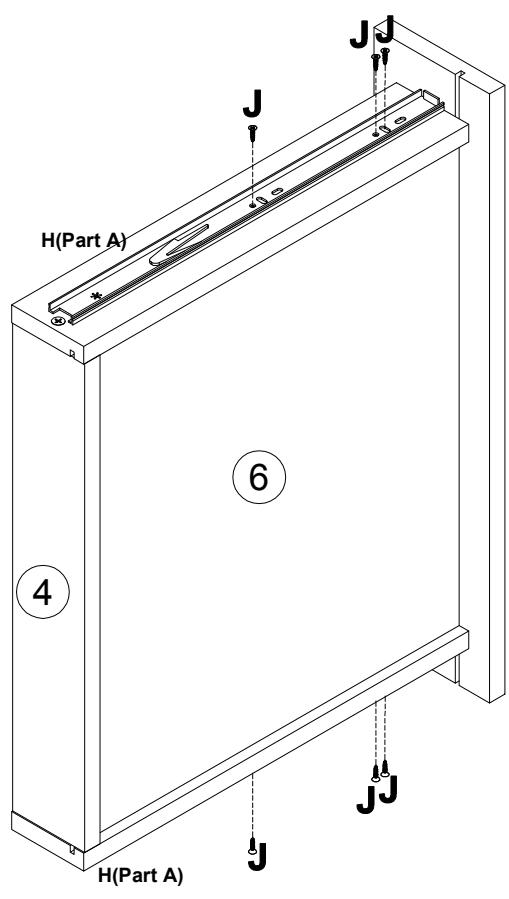

10

H		L400	J		3x13
		x1	000767		x6