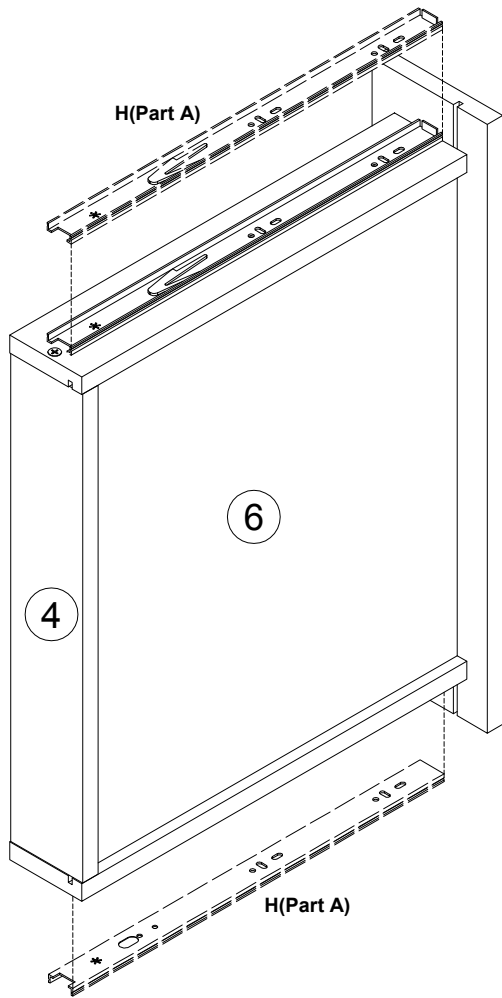

EAC

инструкция по сборке
Стол арт. 7065

габаритные размеры

высота - 775 мм
ширина - 1400 мм
глубина - 600 мм

единая справочная служба:
8 800 100-50-22
(звонок по России бесплатный)

LAZURIT
FURNITURE FACTORY

6

B		7x32	C		15x12
090913		x2	000146		x2

5

7

101608 E 7x50 x2

8

6

10