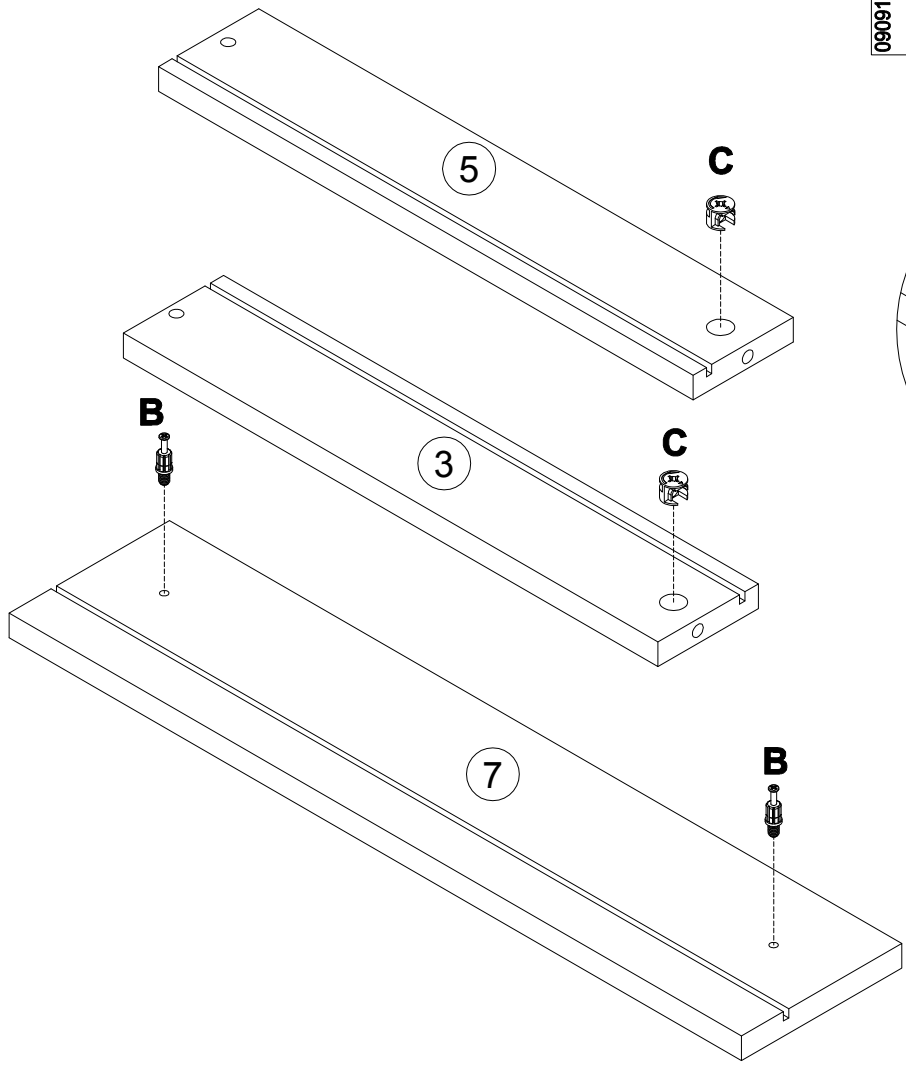

6

B		7x32	C		15x12
090913		x2	000146		x2