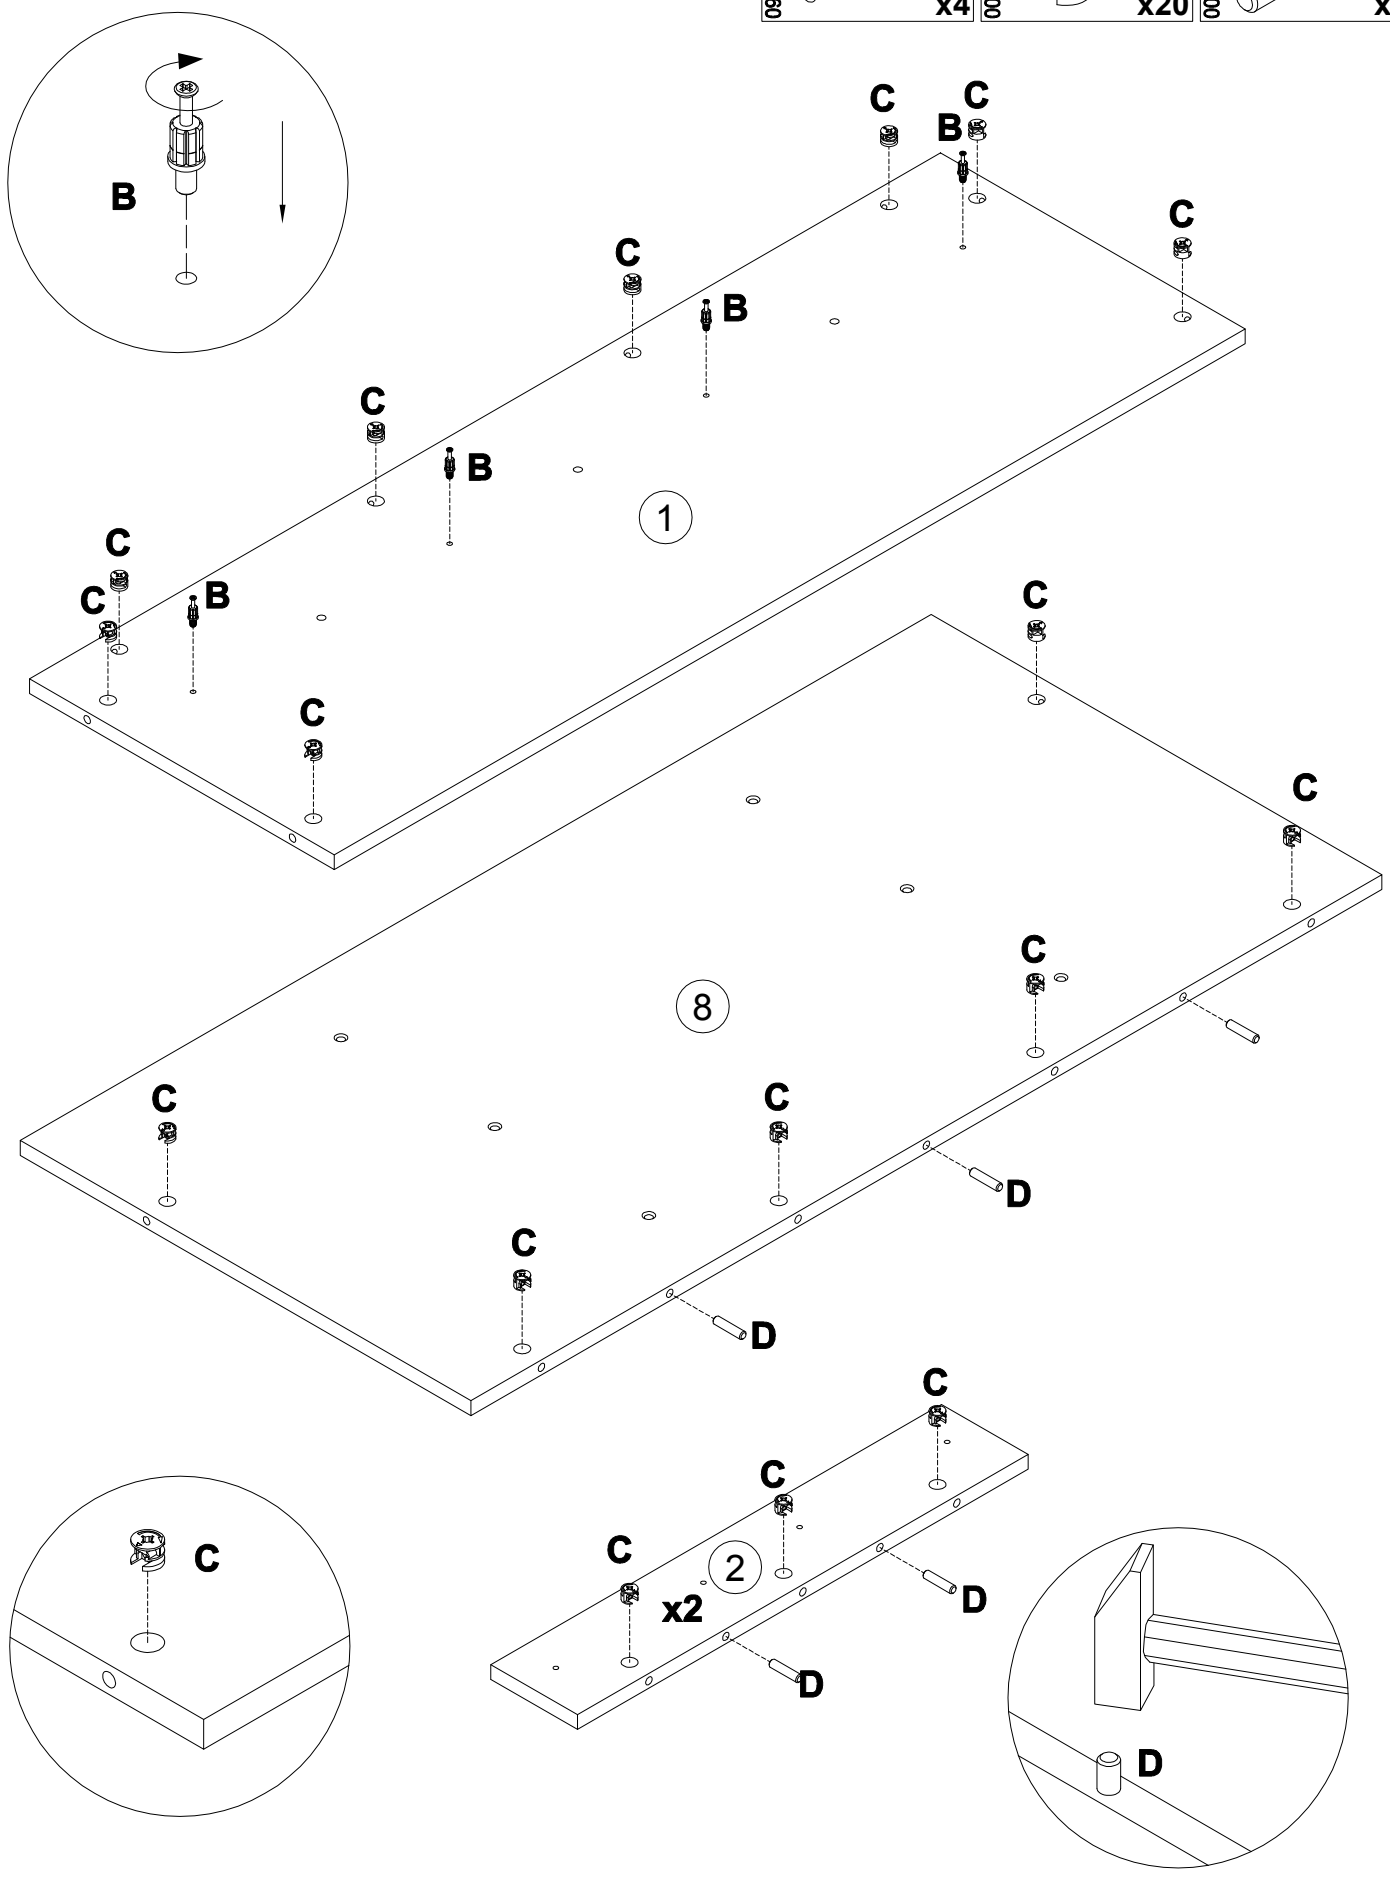

B 090913		7x32	C 000146		15x12	D 000151		8x35
		x4			x20			x7