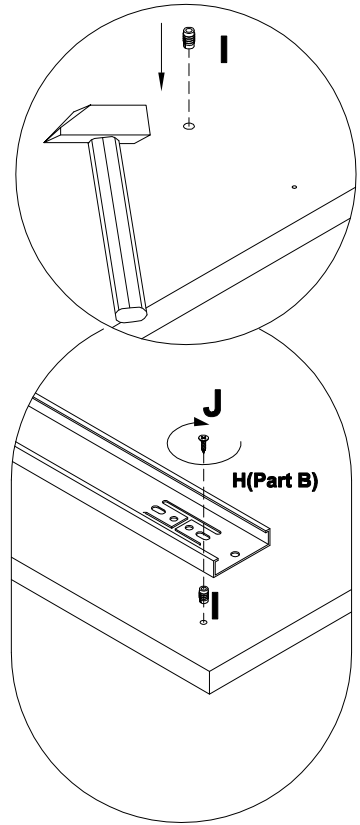

EAC

инструкция по сборке
Стол арт. 7065

габаритные размеры

высота - 775 мм
ширина - 1400 мм
глубина - 600 мм

единая справочная служба:
8 800 100-50-22
(звонок по России бесплатный)

LAZURIT
FURNITURE FACTORY

H		L400	J		3x13
		x1	000767		x6

11

B		7x32
090913		x10

B 090913		7x32	C 000146		15x12	D 000151		8x35
		x4			x20			x7

13

14

15

101608 E 7x50 x6