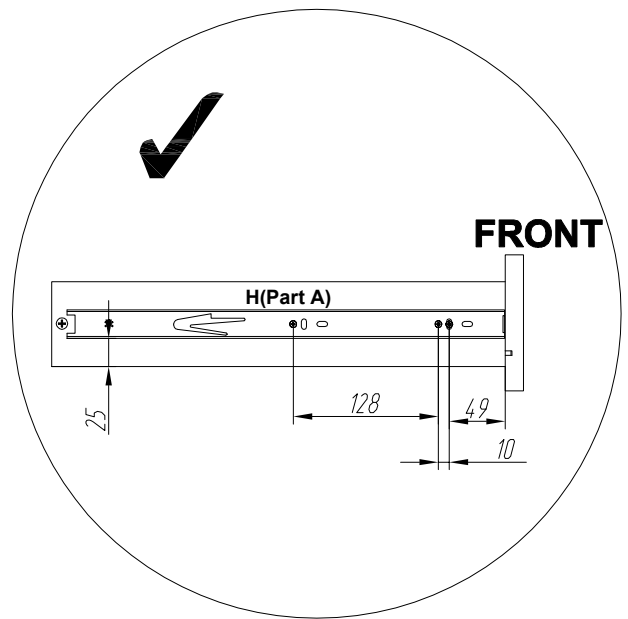

10

H		L400	J		3x13
		x1	000767		x6