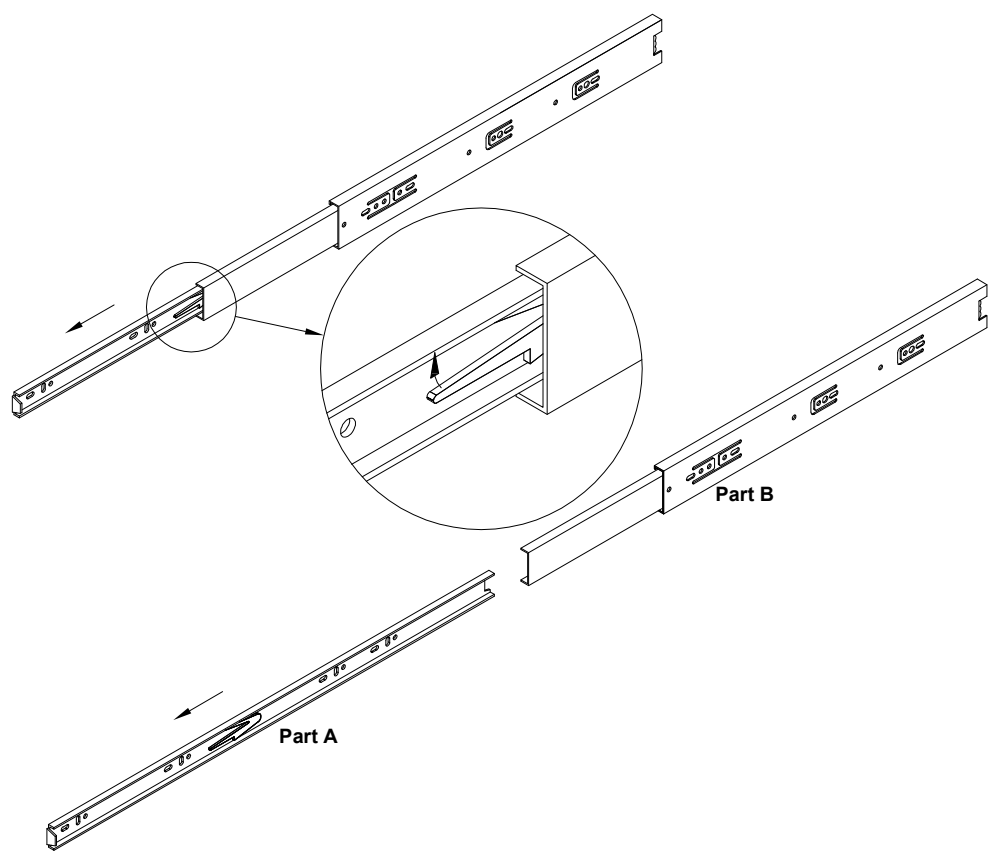

EAC

инструкция по сборке
Стол арт. 7065

габаритные размеры

высота - 775 мм
ширина - 1400 мм
глубина - 600 мм

единая справочная служба:
8 800 100-50-22
(звонок по России бесплатный)

LAZURIT
FURNITURE FACTORY

поз.	наименование детали	№ упак.	шт.	длина, мм	ширина, мм
1	Царга	2	1	1336	380
2	Стенка боковая	2	2	562	108
3	Стенка боковая	2	1	400	75
4	Стенка боковая	2	1	439	75
5	Стенка боковая	2	1	400	75
6	Стенка горизонтальная	2	1	393	449
7	Стенка передняя	2	1	548	120
8	Стенка горизонтальная	2	1	1336	562
9	Крышка	2	1	1400	600
10	Опора 747x595x30	1	1	747	595
11	Опора 747x595x30	1	1	747	595

3

4

A 081320 x6	B 7x32 090913 x16	C 15x12 000146 x22	D 8x35 000151 x7	E 7x50 101608 x8	H L400 200172 x1
I 098689 x4	J 3x13 000767 x14	K M6x12 000083 x4	L M6x16 208693 x4	M 20x0.5 100640 x8	

5

200172 H L400 x1