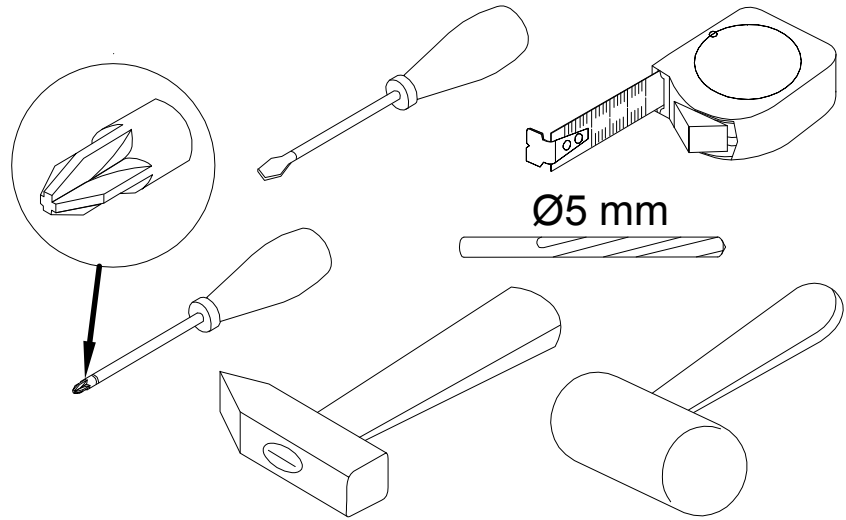

3

4

A 081320 x6	B 7x32 090913 x16	C 15x12 000146 x22	D 8x35 000151 x7	E 7x50 101608 x8	H L400 200172 x1
I 098689 x4	J 3x13 000767 x14	K M6x12 000083 x4	L M6x16 208693 x4	M 20x0.5 100640 x8