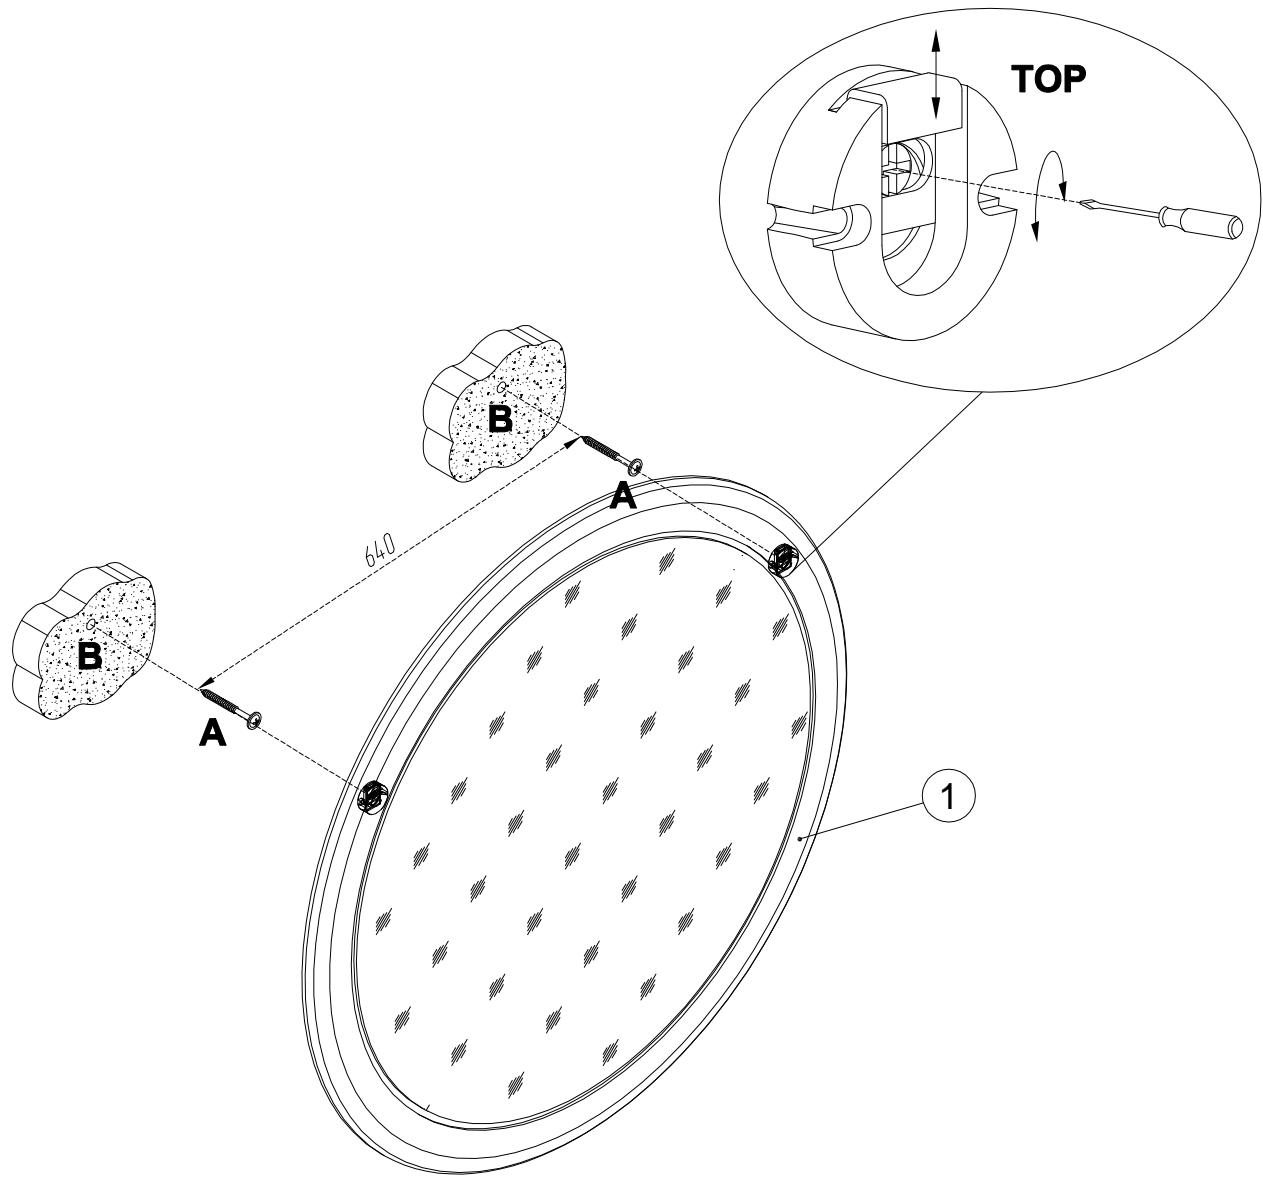

4

A	5x50	B	8x40
067952		013859	
	x2		x2