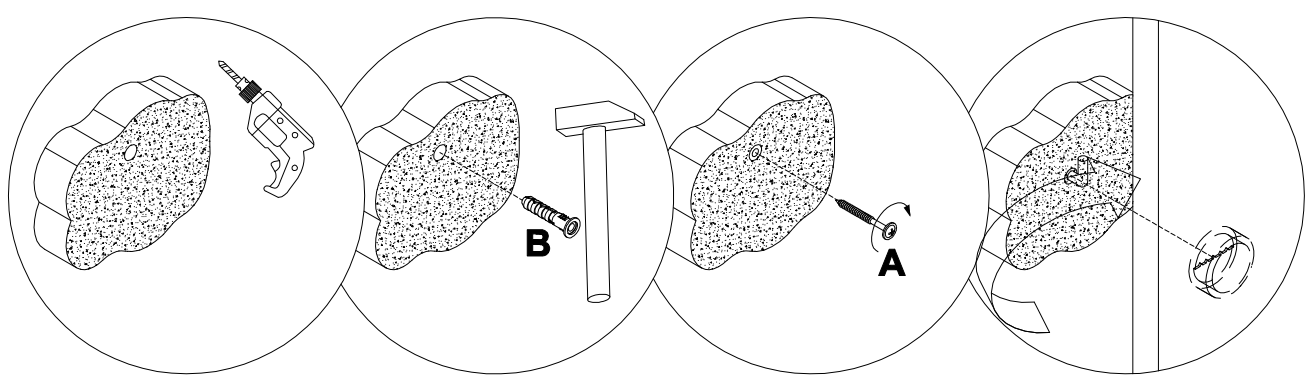

EAC

инструкция по сборке

Зеркало навесное арт. 5758

габаритные размеры

высота - 840 мм
ширина - 840 мм
глубина - 19 мм

единая справочная служба:

8 800 100-50-22

(звонок по России бесплатный)

LAZURIT
FURNITURE FACTORY

1

поз.	наименование детали	№ упак.	шт.	длина, мм	ширина, мм
1	Стенка передняя	1	1	800	800

2

3

4

- | | | | |
|----------|--|----------|--|
| A | 5x50 | B | 8x40 |
| 067952 |  | 013859 |  |
| | x2 | | x2 |