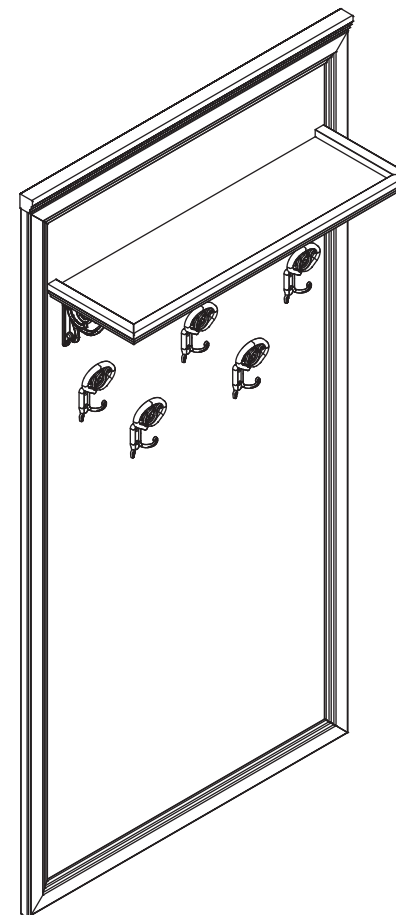

инструкция по сборке

Вешалка

арт. 2145

габаритные размеры

высота: 1751 мм
ширина: 901 мм
глубина: 258 мм

единая справочная служба:
8 800 100-50-22
(звонок по России бесплатный)

LAZURIT

1

поз.	название детали	№ упак.	кол-во, шт.	длина, мм	ширина, мм
A	Панель	1	1	1716	900
B	Полка стяжная арт. 2115	1	1	778	245
C	Планка декоративная	1	1	901	35

2

11

12

3

1  уп.1(2115)х2	2 3x10  уп.1(2115)х4	3  уп.1(9423) х3 уп.1(9422) х2	4  уп.1(9423) х6 уп.1(9422) х4	5 Ø12  уп.1(2115)х3
6  уп.1(2115)х2	7  уп.1(2115)х6	8 Ø8  уп.1(2115)х2	9 7x50  уп.1(2115)х3	10  уп.1(2115)х1
11  уп.1(2115)х1				