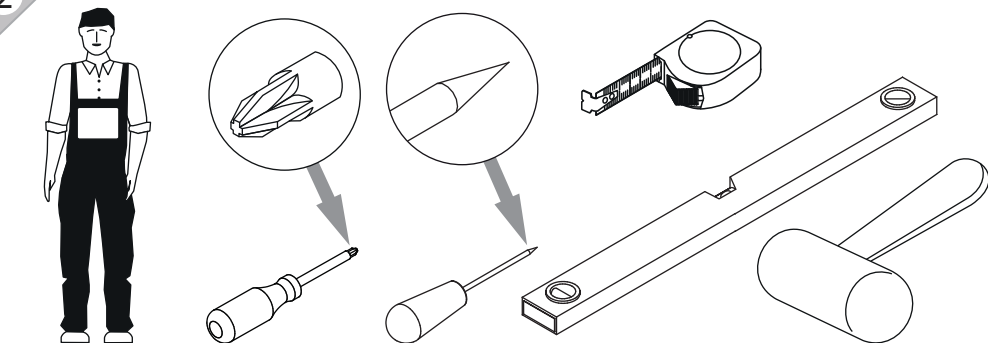

инструкция по сборке

Вешалка

арт. 2145

габаритные размеры

высота: 1751 мм
ширина: 901 мм
глубина: 258 мм

единая справочная служба:
8 800 100-50-22
(звонок по России бесплатный)

LAZURIT

1

поз.	название детали	№ упак.	кол-во, шт.	длина, мм	ширина, мм
A	Панель	1	1	1716	900
B	Полка стяжная арт. 2115	1	1	778	245
C	Планка декоративная	1	1	901	35

2

11

12

3

1  уп.1(2115)х2	2 3x10  уп.1(2115)х4	3  уп.1(9423) х3 уп.1(9422) х2	4  уп.1(9423) х6 уп.1(9422) х4	5 Ø12  уп.1(2115)х3
6  уп.1(2115)х2	7  уп.1(2115)х6	8 Ø8  уп.1(2115)х2	9 7x50  уп.1(2115)х3	10  уп.1(2115)х1
11  уп.1(2115)х1				