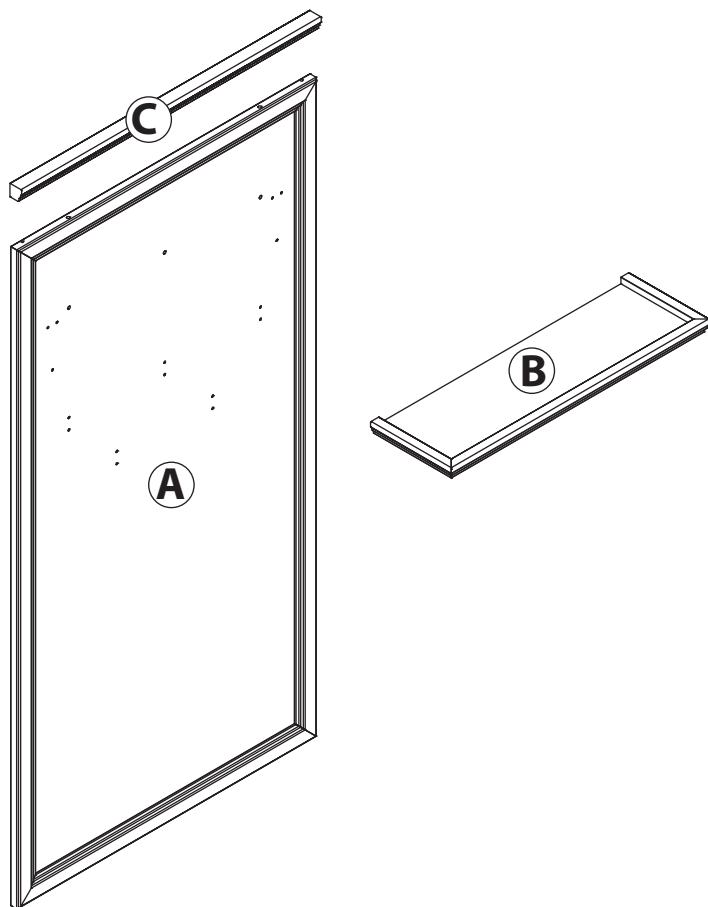

инструкция по сборке

Вешалка

арт. 2145

габаритные размеры

высота: 1751 мм
ширина: 901 мм
глубина: 258 мм

единая справочная служба:
8 800 100-50-22
(звонок по России бесплатный)

LAZURIT

1