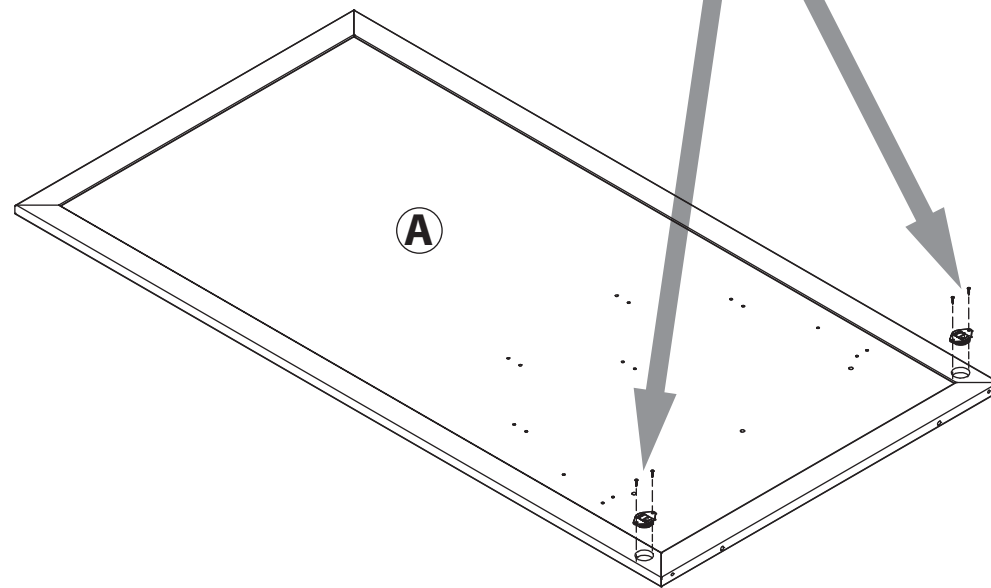

3

1 уп.1(2115)х2	2 3x10 уп.1(2115)х4	3 уп.1(9423) х3 уп.1(9422) х2	4 уп.1(9423) х6 уп.1(9422) х4	5 Ø12 уп.1(2115)х3
6 уп.1(2115)х2	7 уп.1(2115)х6	8 Ø8 уп.1(2115)х2	9 7x50 уп.1(2115)х3	10 уп.1(2115)х1
11 уп.1(2115)х1				

4