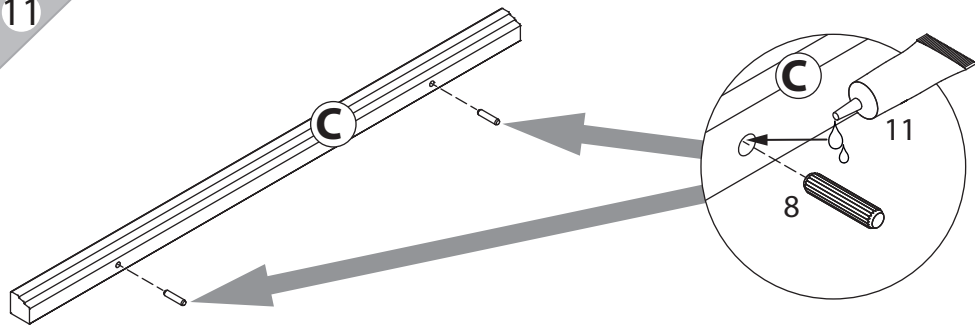

инструкция по сборке

Вешалка

арт. 2145

габаритные размеры

высота: 1751 мм
ширина: 901 мм
глубина: 258 мм

единая справочная служба:
8 800 100-50-22
(звонок по России бесплатный)

LAZURIT

1

поз.	название детали	№ упак.	кол-во, шт.	длина, мм	ширина, мм
A	Панель	1	1	1716	900
B	Полка стяжная арт. 2115	1	1	778	245
C	Планка декоративная	1	1	901	35

2

11

12

3

1  уп.1(2115)х2	2 3x10  уп.1(2115)х4	3  уп.1(9423) х3 уп.1(9422) х2	4  уп.1(9423) х6 уп.1(9422) х4	5 Ø12  уп.1(2115)х3
6  уп.1(2115)х2	7  уп.1(2115)х6	8 Ø8  уп.1(2115)х2	9 7x50  уп.1(2115)х3	10  уп.1(2115)х1
11  уп.1(2115)х1				