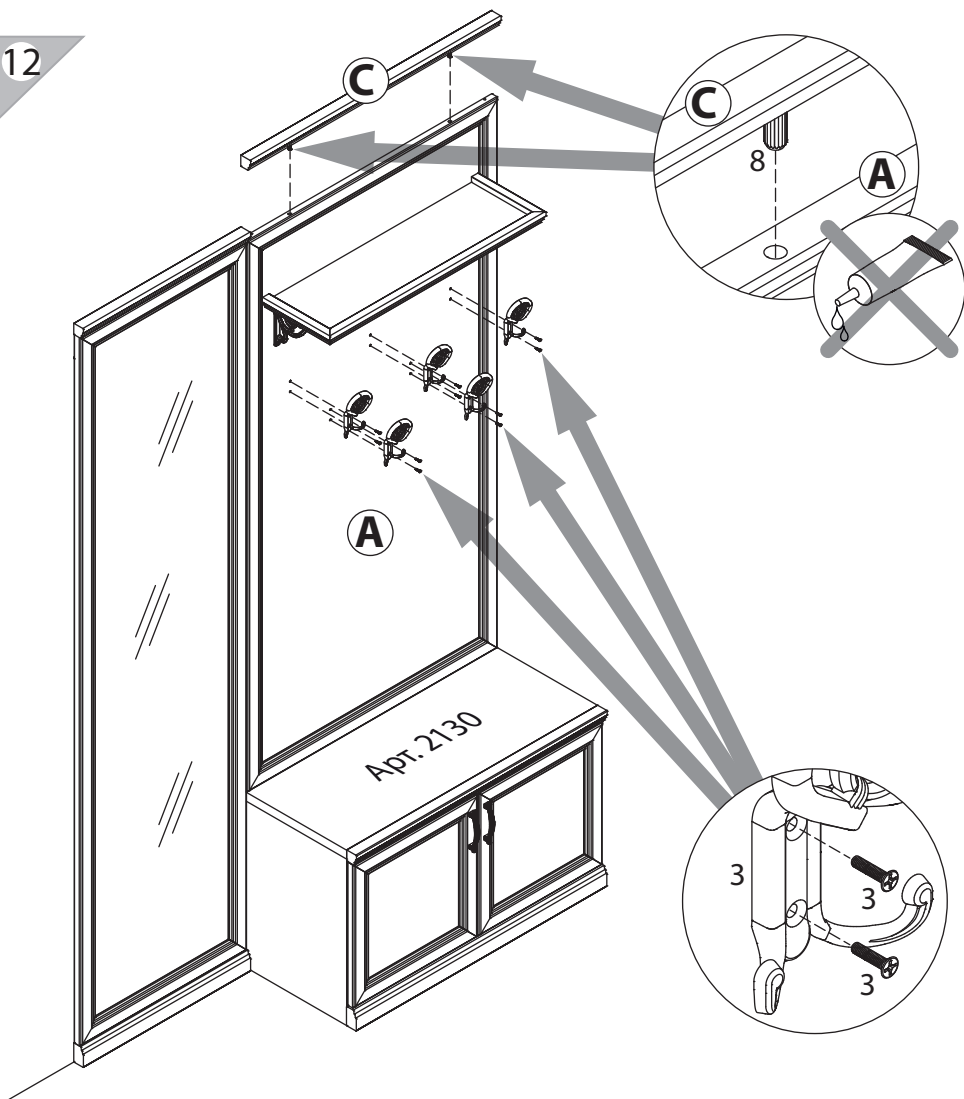

инструкция по сборке

Вешалка

арт. 2145

габаритные размеры

высота: 1751 мм
ширина: 901 мм
глубина: 258 мм

единая справочная служба:
8 800 100-50-22
(звонок по России бесплатный)

LAZURIT

1

поз.	название детали	№ упак.	кол-во, шт.	длина, мм	ширина, мм
A	Панель	1	1	1716	900
B	Полка стяжная арт. 2115	1	1	778	245
C	Планка декоративная	1	1	901	35

2

11

12

3

1  уп.1(2115)х2	2 3x10  уп.1(2115)х4	3  уп.1(9423) х3 уп.1(9422) х2	4  уп.1(9423) х6 уп.1(9422) х4	5 Ø12  уп.1(2115)х3
6  уп.1(2115)х2	7  уп.1(2115)х6	8 Ø8  уп.1(2115)х2	9 7x50  уп.1(2115)х3	10  уп.1(2115)х1
11  уп.1(2115)х1				