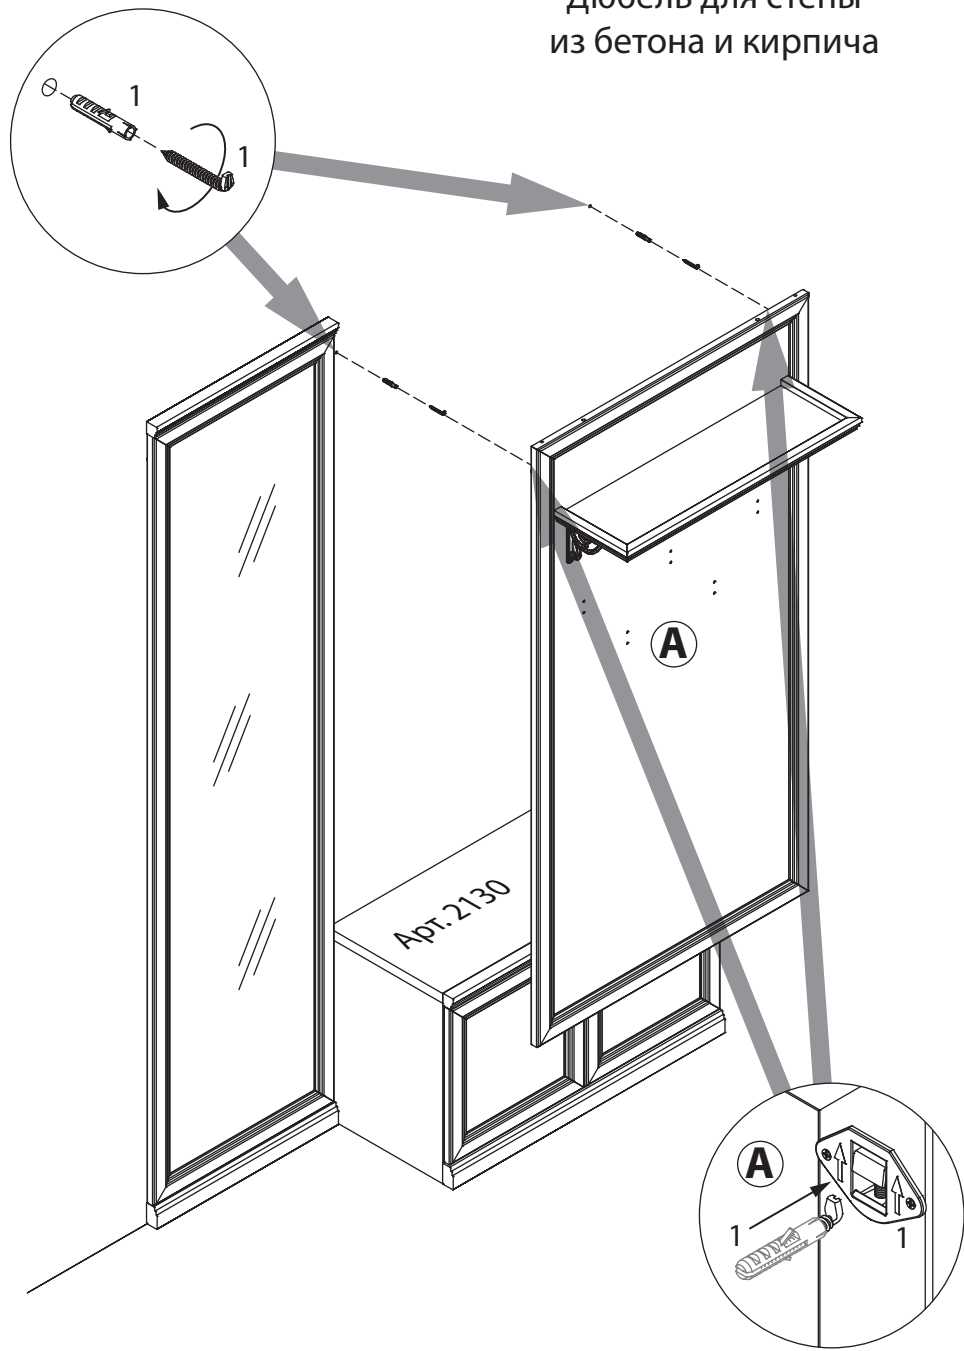

инструкция по сборке

Вешалка

арт. 2145

габаритные размеры

высота: 1751 мм
ширина: 901 мм
глубина: 258 мм

единая справочная служба:
8 800 100-50-22
(звонок по России бесплатный)

LAZURIT

1

поз.	название детали	№ упак.	кол-во, шт.	длина, мм	ширина, мм
A	Панель	1	1	1716	900
B	Полка стяжная арт. 2115	1	1	778	245
C	Планка декоративная	1	1	901	35

2

11

12

3

1  уп.1(2115)х2	2 3x10  уп.1(2115)х4	3  уп.1(9423) х3 уп.1(9422) х2	4  уп.1(9423) х6 уп.1(9422) х4	5 Ø12  уп.1(2115)х3
6  уп.1(2115)х2	7  уп.1(2115)х6	8 Ø8  уп.1(2115)х2	9 7x50  уп.1(2115)х3	10  уп.1(2115)х1
11  уп.1(2115)х1				

4

5

10

9

Дюбель для стены
из бетона и кирпича

6

7

8