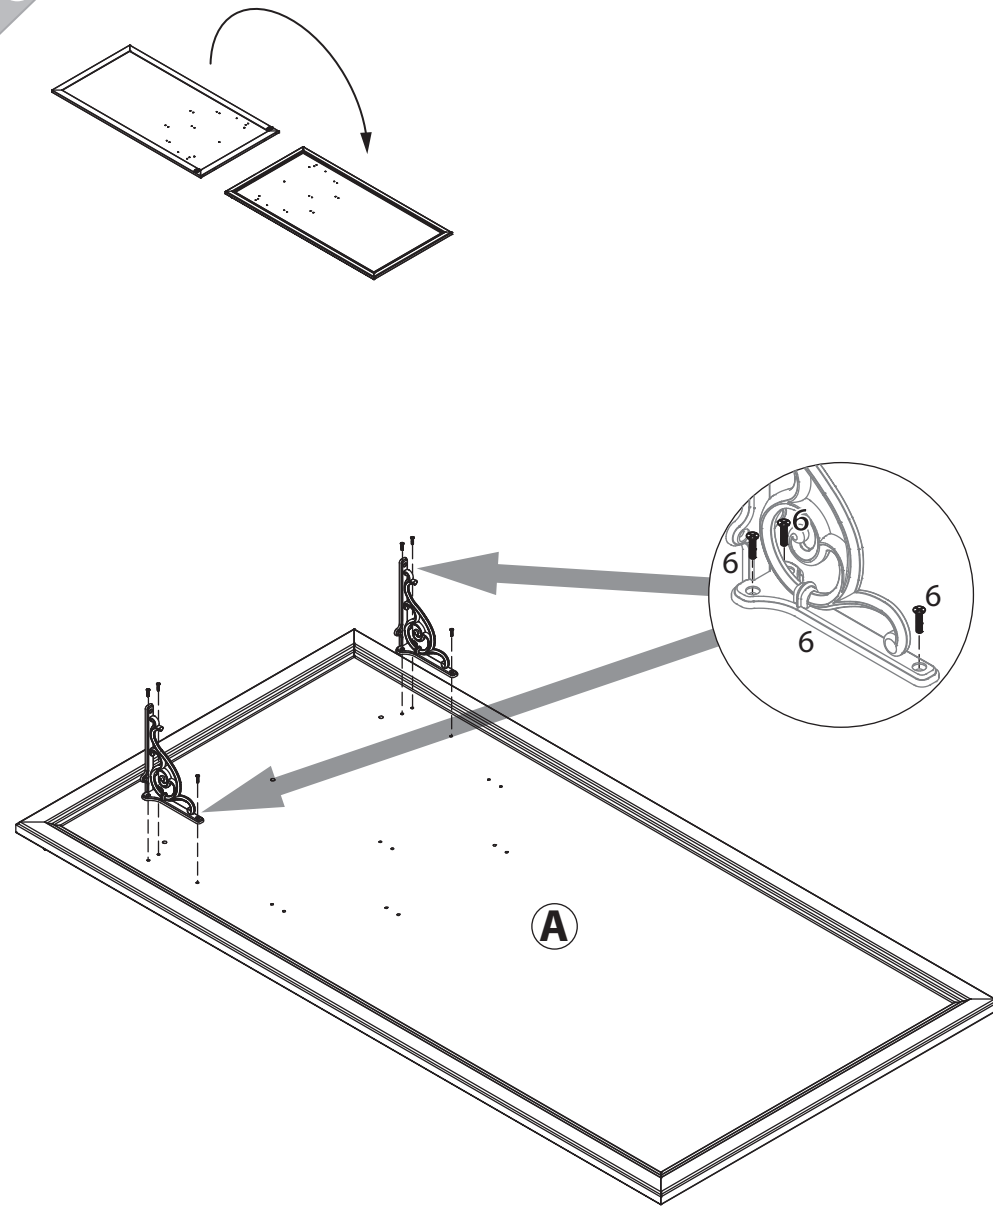

инструкция по сборке

Вешалка

арт. 2145

габаритные размеры

высота: 1751 мм
ширина: 901 мм
глубина: 258 мм

единая справочная служба:
8 800 100-50-22
(звонок по России бесплатный)

LAZURIT

1

4

5

10

9

Дюбель для стены
из бетона и кирпича

6

7

8