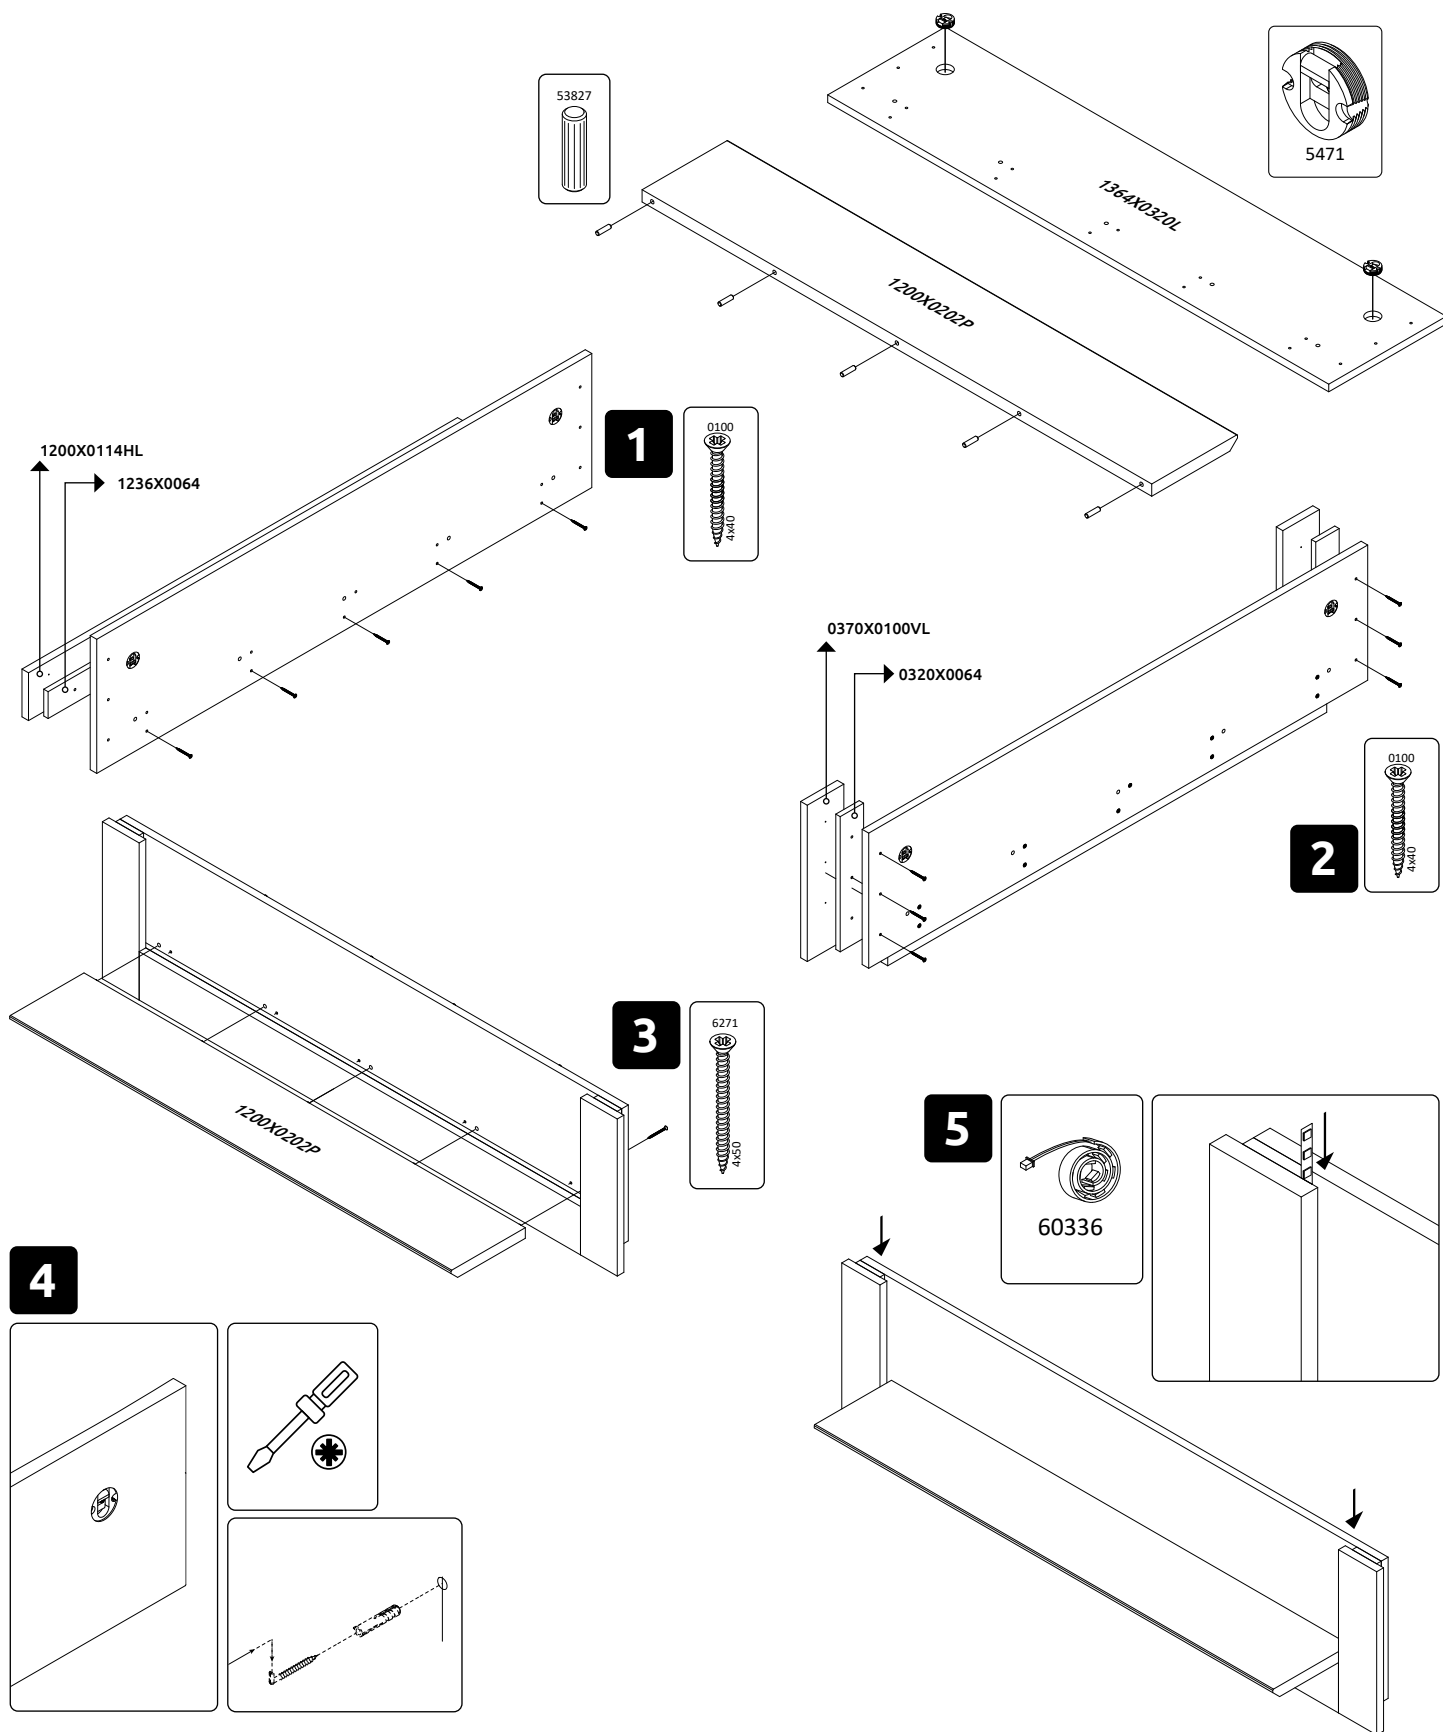

60847

VP140/S45
LWH - 1400x220x370
19.01.2024

РУССКИЙ
Важная информация
Внимательно прочитайте.
Сохраните эту информацию.

ВНИМАНИЕ
Крепежные средства для
крепления к стене не прилагаются,
для разных материалов стен
требуются различные крепления.
Используйте крепежные средства,
подходящие для материала стен в
Вашем доме. Если Вы не уверены,
какой тип креплений подходит к
данному материалу, обратитесь в
специализированный магазин.