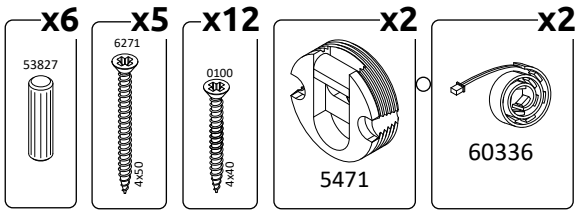

60847

VP140/S45
LWH - 1400x220x370
19.01.2024

РУССКИЙ
Важная информация
Внимательно прочитайте.
Сохраните эту информацию.

ВНИМАНИЕ
Крепежные средства для
крепления к стене не прилагаются,
для разных материалов стен
требуются различные крепления.
Используйте крепежные средства,
подходящие для материала стен в
Вашем доме. Если Вы не уверены,
какой тип креплений подходит к
данному материалу, обратитесь в
специализированный магазин.