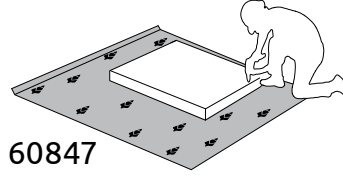

60847

VP140/S45
LWH - 1400x220x370
19.01.2024

РУССКИЙ
Важная информация
Внимательно прочитайте.
Сохраните эту информацию.

ВНИМАНИЕ
Крепежные средства для
крепления к стене не прилагаются,
для разных материалов стен
требуются различные крепления.
Используйте крепежные средства,
подходящие для материала стен в
Вашем доме. Если Вы не уверены,
какой тип креплений подходит к
данному материалу, обратитесь в
специализированный магазин.