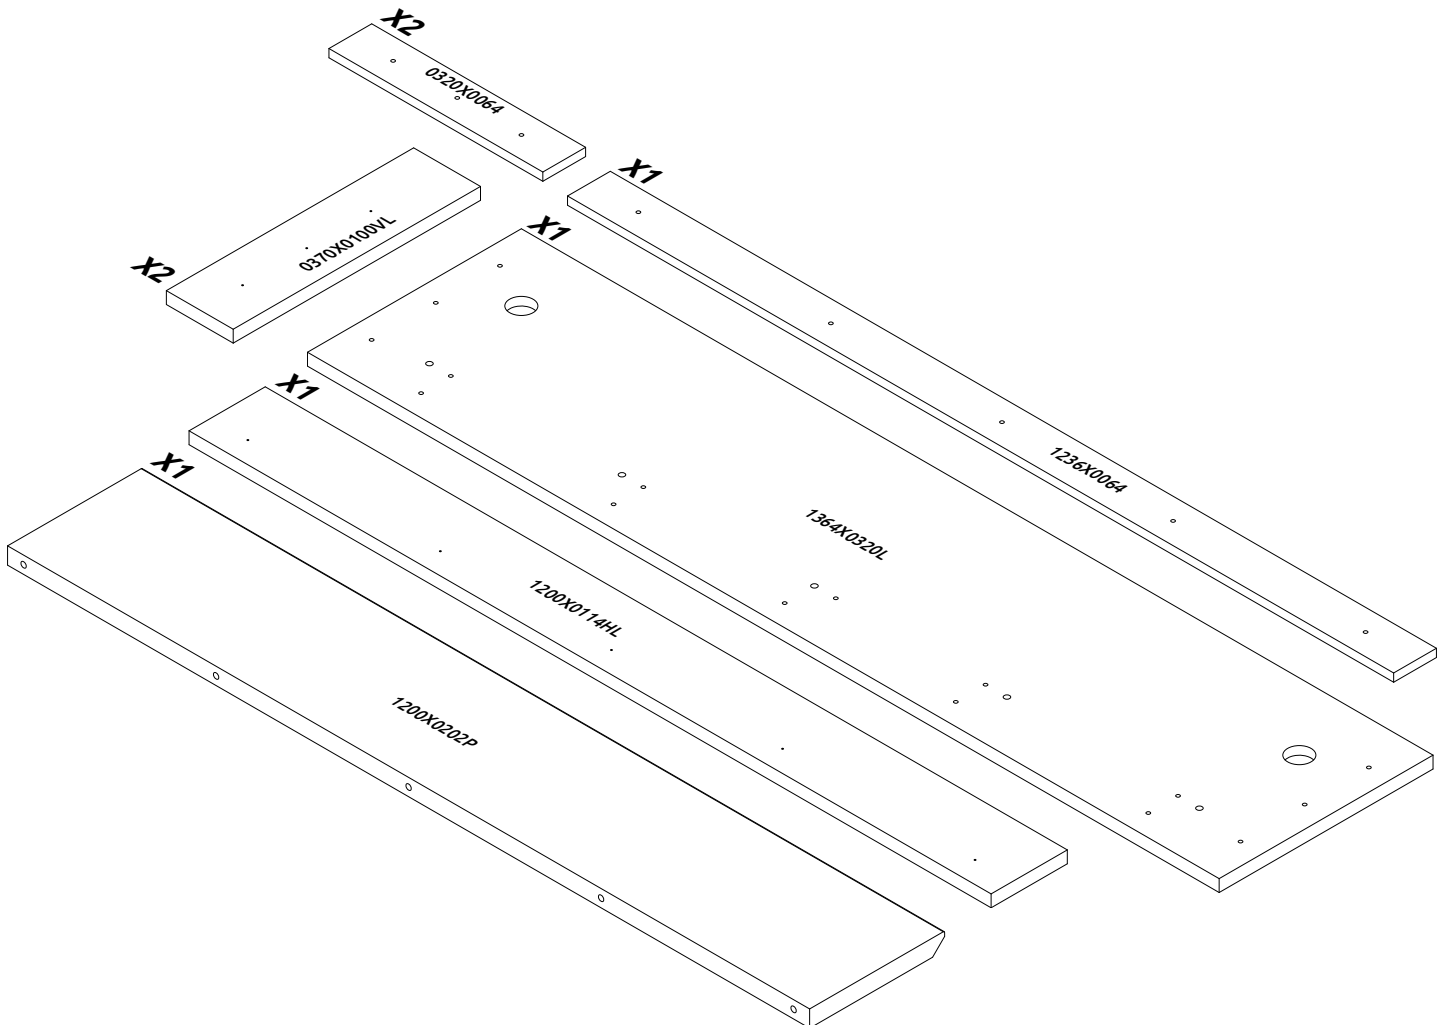

60847

VP140/S45
LWH - 1400x220x370
19.01.2024

РУССКИЙ
Важная информация
Внимательно прочитайте.
Сохраните эту информацию.

ВНИМАНИЕ
Крепежные средства для
крепления к стене не прилагаются,
для разных материалов стен
требуются различные крепления.
Используйте крепежные средства,
подходящие для материала стен в
Вашем доме. Если Вы не уверены,
какой тип креплений подходит к
данному материалу, обратитесь в
специализированный магазин.