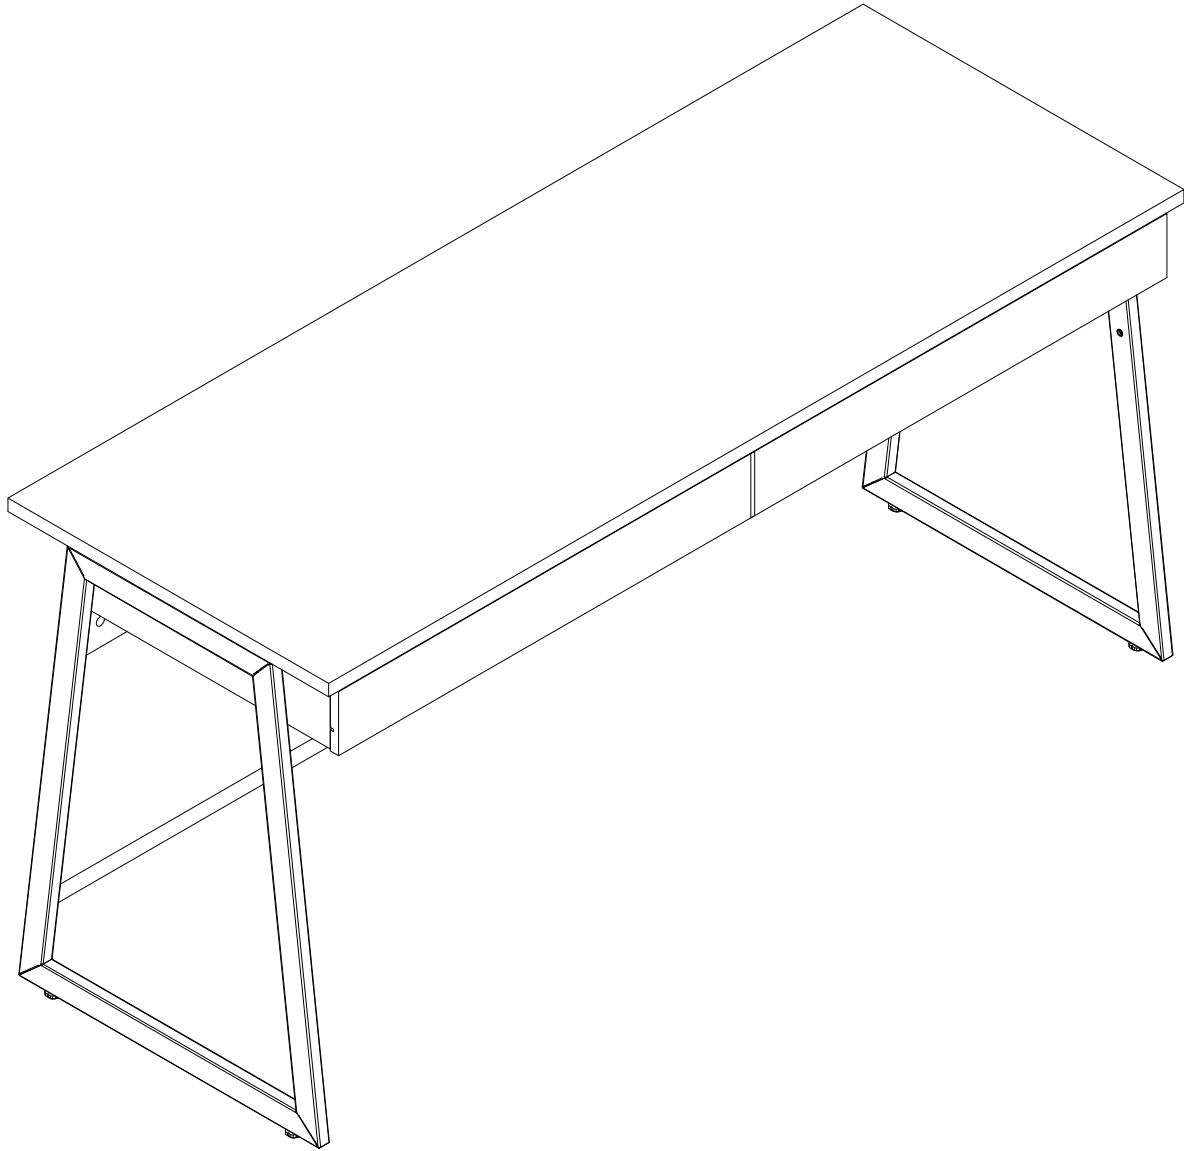

**EAC**

инструкция по сборке  
**Стол арт. 7054**

габаритные размеры

высота - 775 мм  
ширина - 1600 мм  
глубина - 600 мм

единая справочная служба:

**8 800 100-50-22**

(звонок по России бесплатный)

**LAZURIT**  
FURNITURE FACTORY