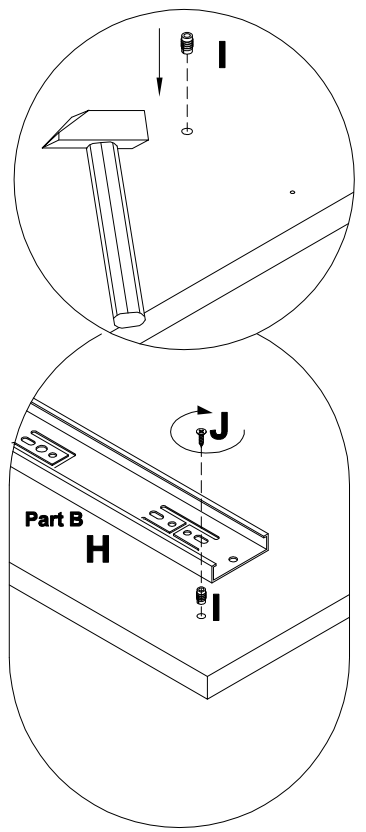

20

200172 L400 x1
098889 x4
000767 3x13 x8