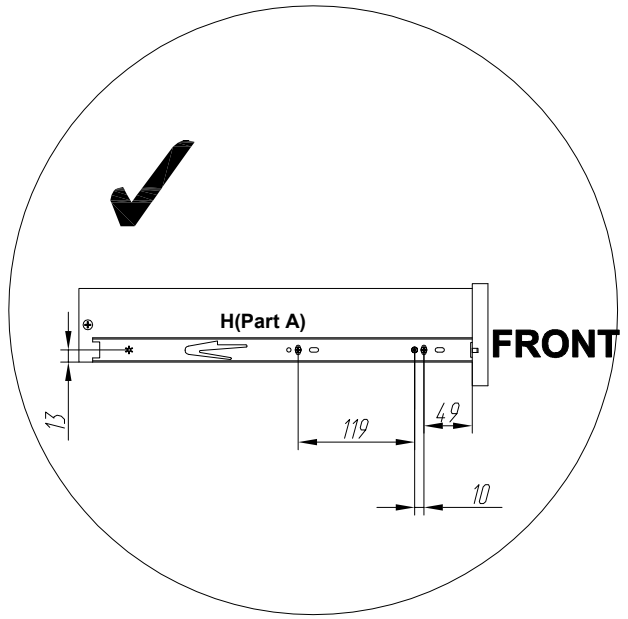

**EAC**

инструкция по сборке  
**Стол арт. 7054**

габаритные размеры

высота - 775 мм  
ширина - 1600 мм  
глубина - 600 мм

единая справочная служба:

**8 800 100-50-22**

(звонок по России бесплатный)

**LAZURIT**  
FURNITURE FACTORY

9

x2

10

x2

**H**  
200172 L400  
x2

**J**  
000767 3x13  
x12

11

x2

**F**  
135021 x12

**G**  
000759 3x20  
x12

L1=L2

12

000146  15x12  
x14

13

 <p>200172 L400 x1</p>	 <p>098889 x4</p>	 <p>000767 3x13 x8</p>
----------------------------------------------------------------------------------------------------------------	------------------------------------------------------------------------------------------------------------	-----------------------------------------------------------------------------------------------------------------