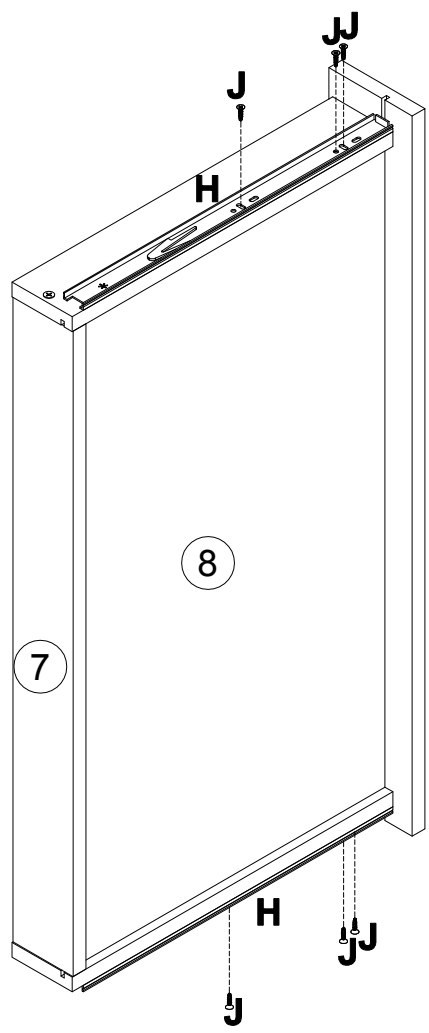

10

x2

H
200172 L400
x2

J
000767 3x13
x12

11

x2

F
135021 x12

G
000759 3x20
x12

L1=L2