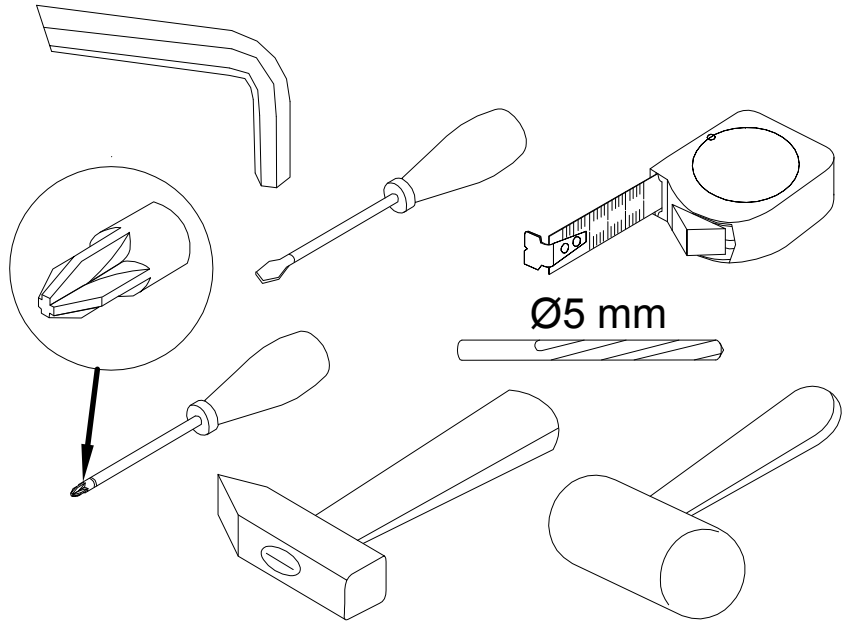

3

Ø5 mm

4

A 081320 x4	B 090913 7x32 x22	C 000146 15x12 x26	D 000151 8x35 x2	E 101608 7x50 x4	F 135021 x12
G 000759 3x20 x12	H 200172 L400 x2	I 098889 x8	J 000767 3x13 x28	K 253901 M6x20 x2	L 120850 M6x25 x2
M 208693 M6x16 x4	N 100640 20x0.5 x6	O 000083 M6x12 x4