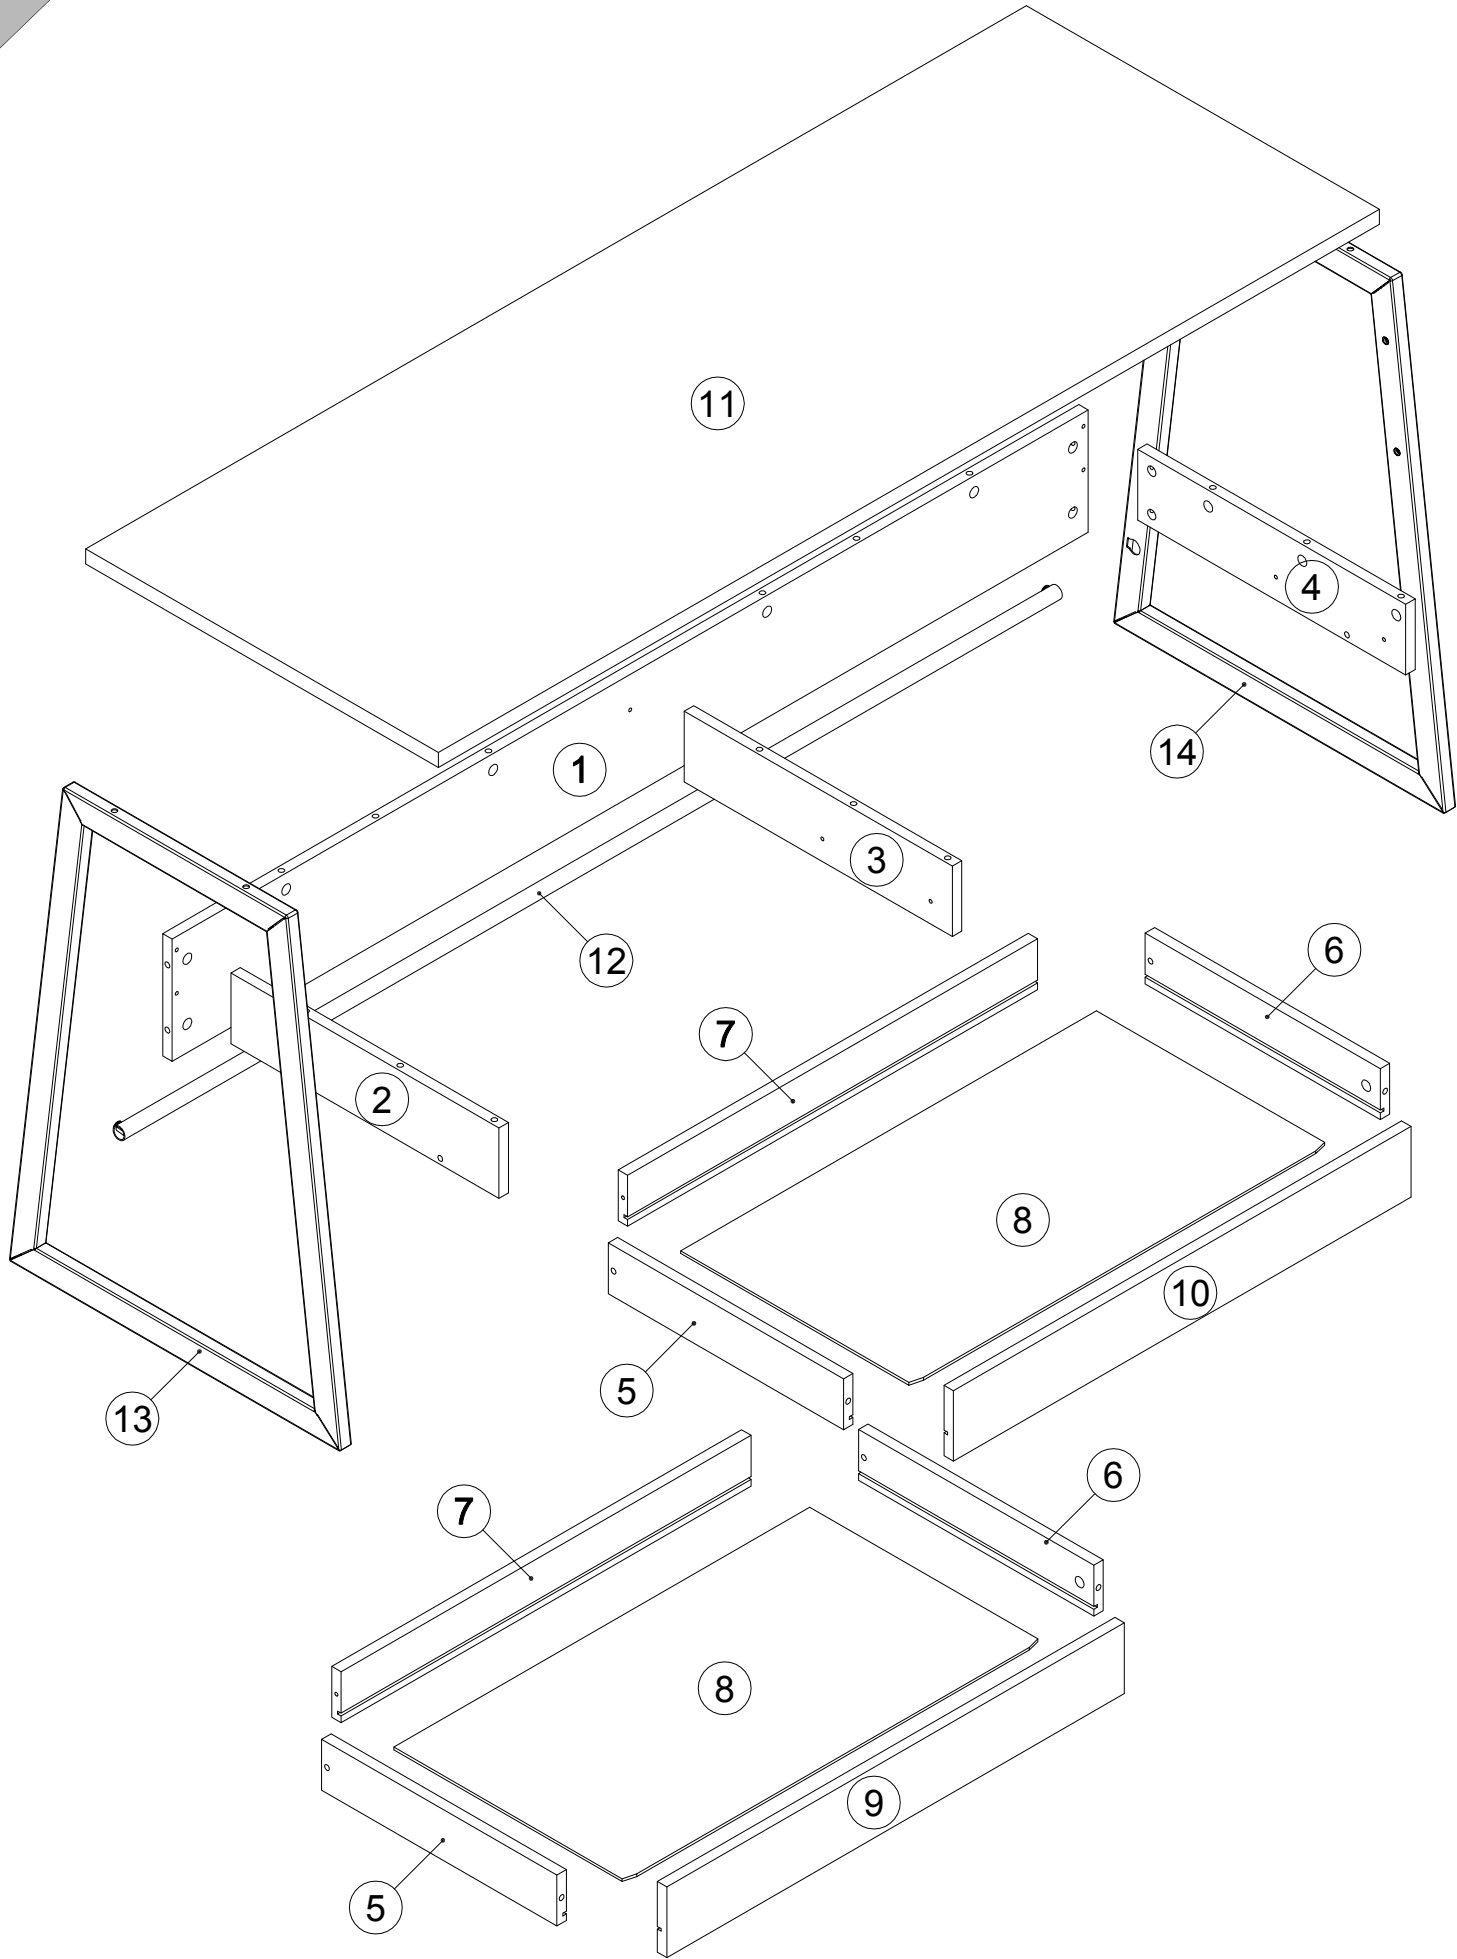

**EAC**

инструкция по сборке  
**Стол арт. 7054**

габаритные размеры

высота - 775 мм  
ширина - 1600 мм  
глубина - 600 мм

единая справочная служба:

**8 800 100-50-22**

(звонок по России бесплатный)

**LAZURIT**  
FURNITURE FACTORY

поз.	наименование детали	№ упак.	шт.	длина, мм	ширина, мм
1	Царга	1	1	1558	180
2	Стенка боковая	1	1	456	104
3	Стенка боковая	1	1	456	104
4	Стенка боковая	1	1	456	104
5	Стенка боковая	1	2	400	75
6	Стенка боковая	1	2	400	75
7	Стенка боковая	1	2	696	75
8	Стенка горизонтальная	1	2	393	706
9	Стенка передняя	1	1	778	104
10	Стенка передняя	1	1	778	104
11	Крышка	1	1	1600	600
12	Траверса 1194xd20	1	1	1594	20
13	Опора 743x565x20	2	1	743	565
14	Опора 743x565x20	2	1	743	565