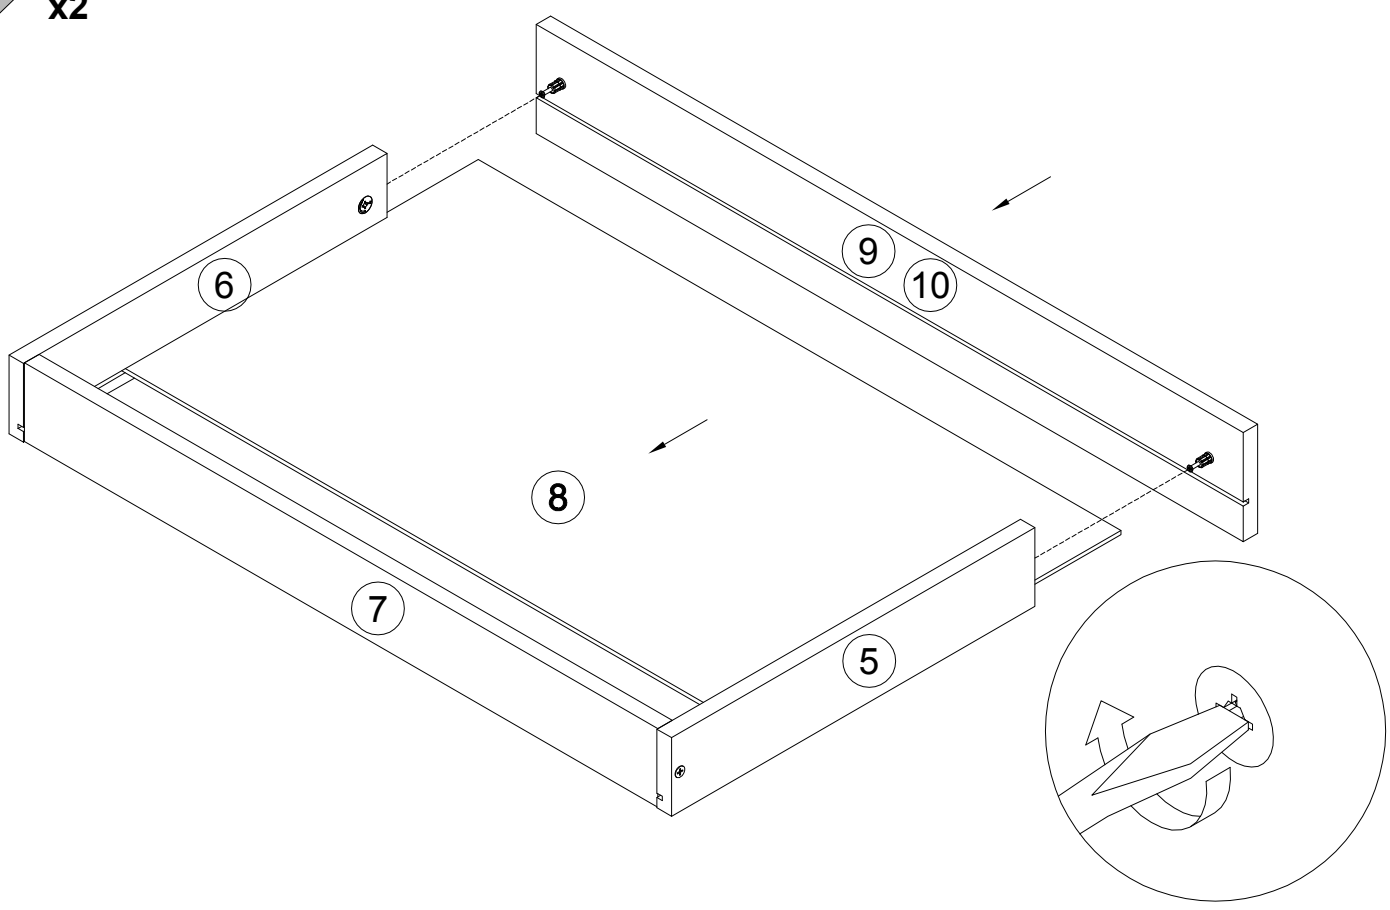

7

x2

E 7x50
101608 x4

8

x2

6