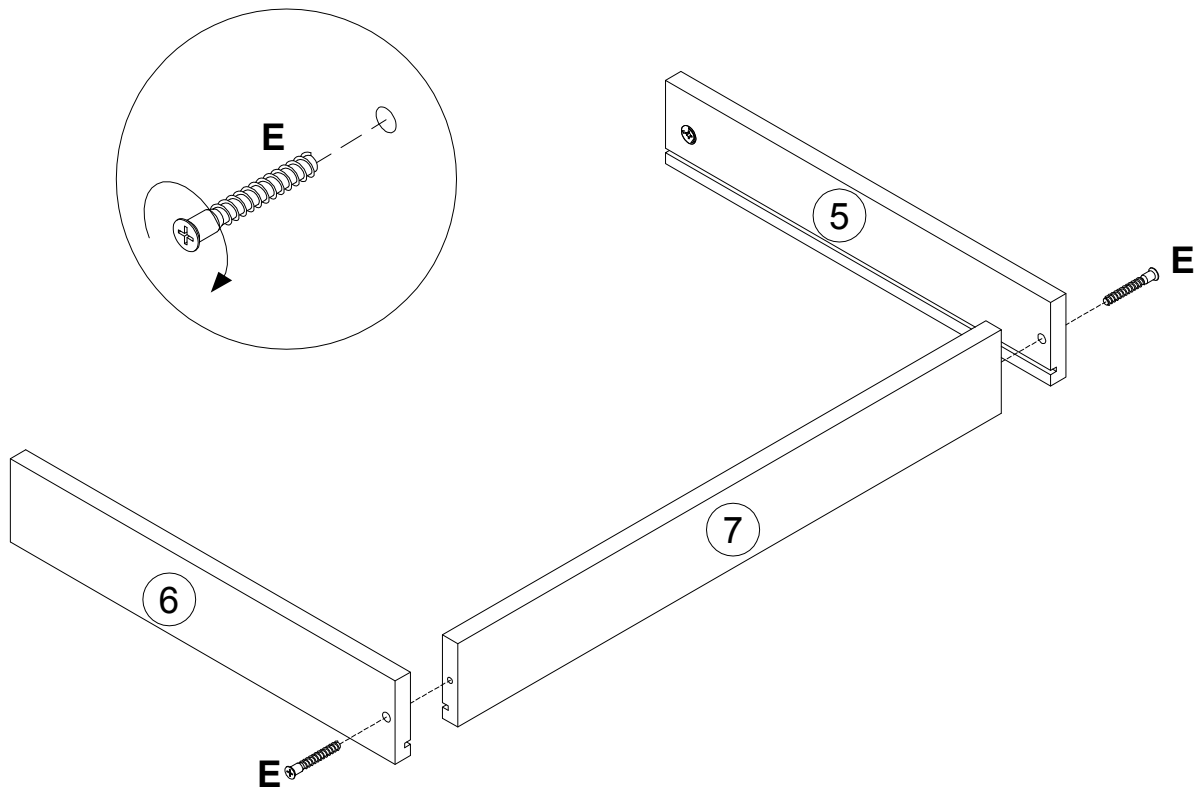

7

x2

E 7x50
101608 x4