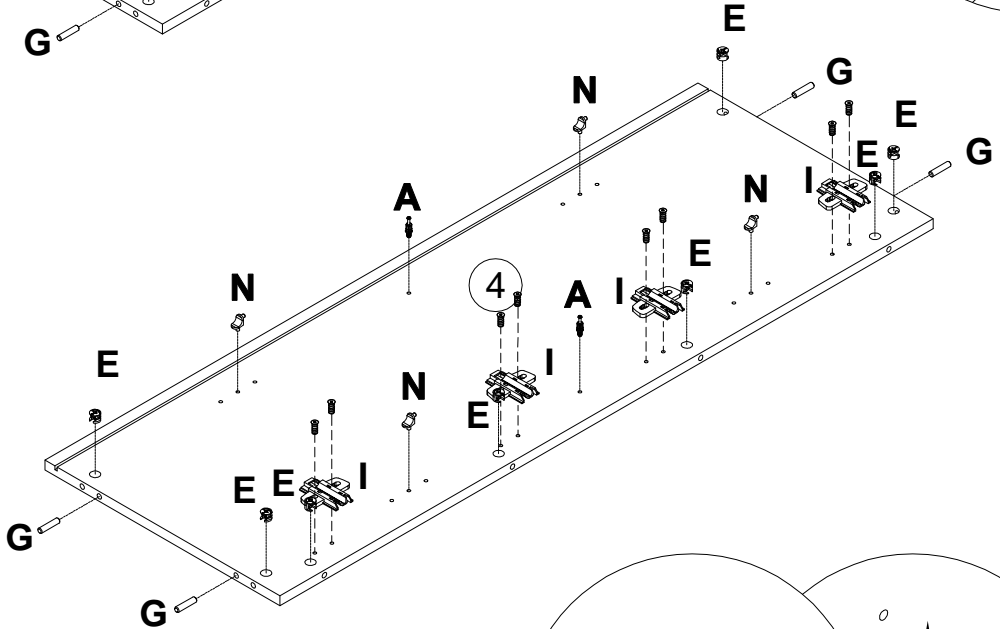

5

A 090913		7x32 x4	E 000146		15x12 x32	G 000151		8x35 x8	I 163625		x8	N 125913		x8