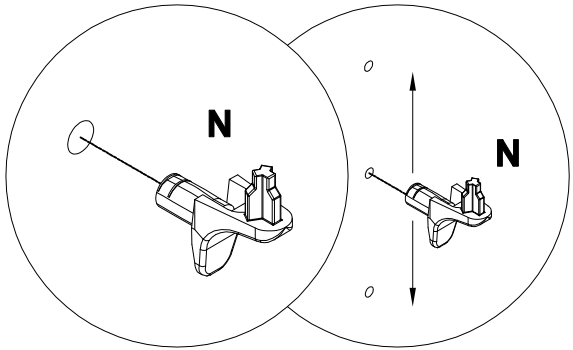

5

A 090913		7x32 x4	E 000146		15x12 x32	G 000151		8x35 x8	I 163625		x8	N 125913		x8