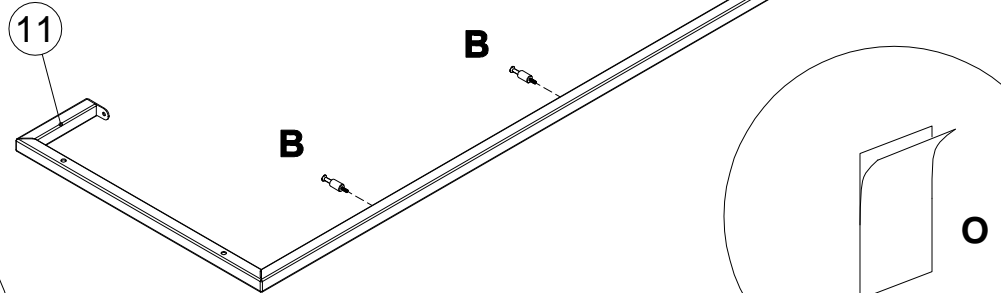

B 081320 x8	D 302723 x4	O 230041 x4	22x16