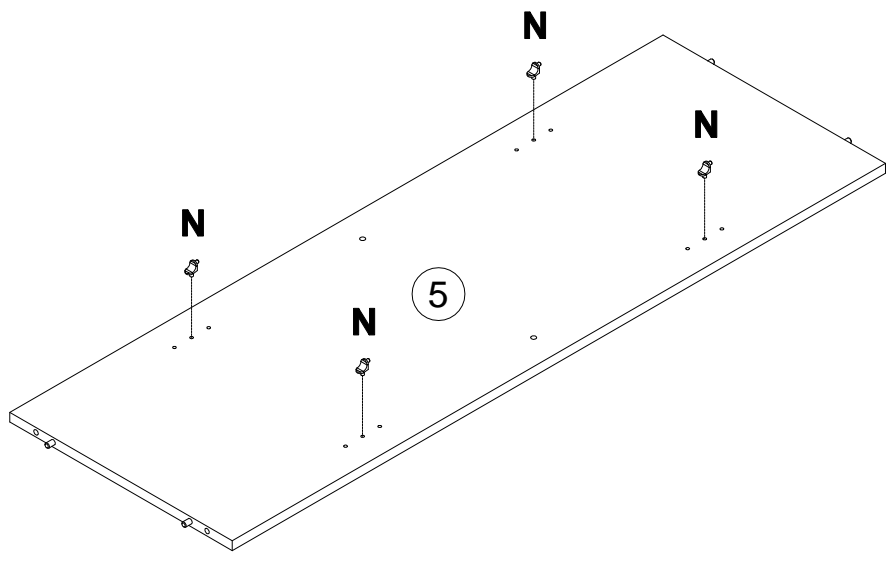

6

E 000146	 15x12 x4	G 000151	 8x35 x4	N 125913	 x8