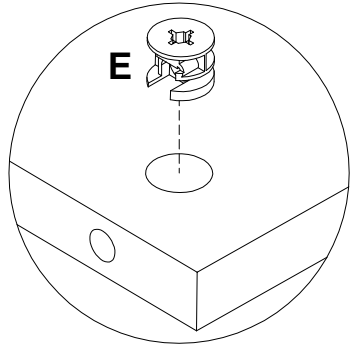

5

A 090913		7x32 x4	E 000146		15x12 x32	G 000151		8x35 x8	I 163625		x8	N 125913		x8