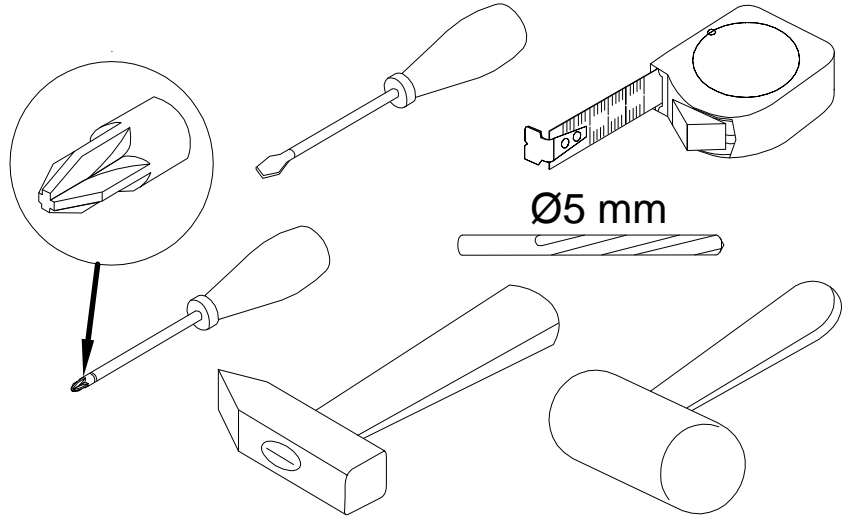

3

4

A 090913 7x32 x16	B 081320 x8	C 122925 x2	D 302723 M6x40 x4	E 000146 15x12 x32	F 100640 20x0.5 x32
G 000151 8x35 x12	H 230462 x8	I 163625 163625 x8	J 163627 x8	K 163628 x8	L 302217 x4
M 000379 M4x16 x8	N 125913 x16	O 230041 22x16 x4	P 135021 x12	Q 062367 x4	R 000759 3x20 x16
S 155999 x1	T 000754 3.5x16 x2	U 013859 8x40 x1	V 090185 4.5x45 x1	W 089170 4x16 x2	X 194245 M6x45 x4
Y 101608 7x50 x4