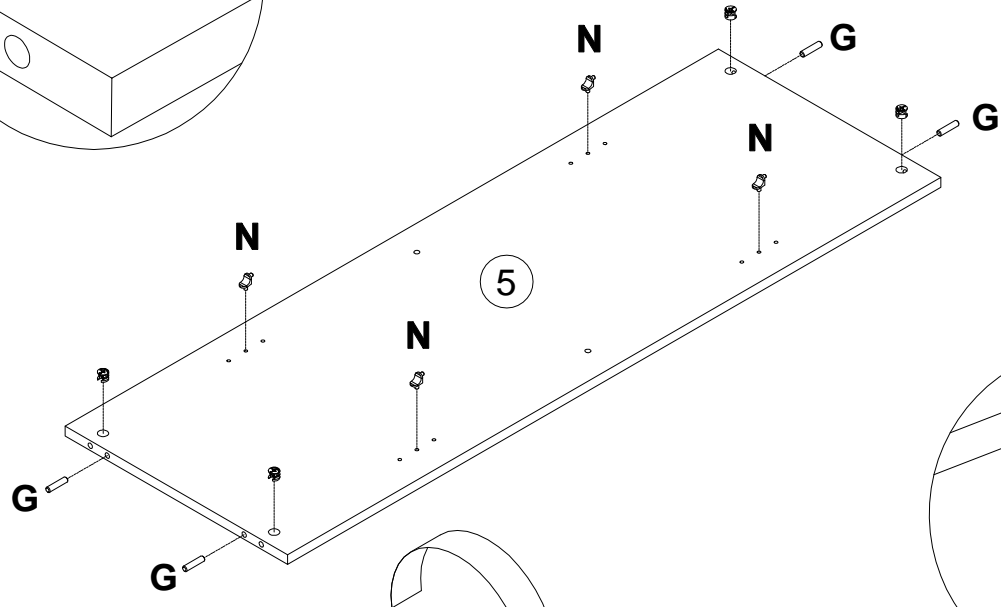

6

E 000146	 15x12 x4	G 000151	 8x35 x4	N 125913	 x8