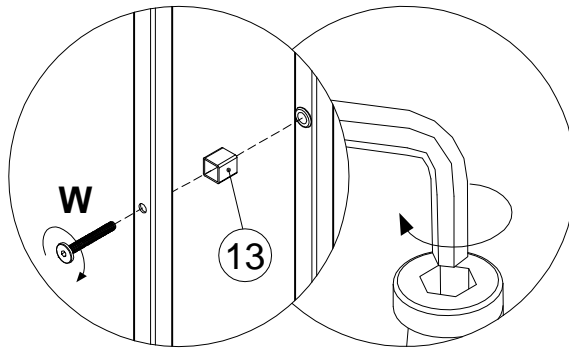

# Шкаф арт. 6161

габаритные размеры

высота - 1391 мм  
ширина - 1310 мм  
глубина - 460 мм

единая справочная служба:  
**8 800 100-50-22**  
(звонок по России бесплатный)

**LAZURIT**  
FURNITURE FACTORY

поз.	наименование детали	№ упак.	шт.	длина, мм	ширина, мм
1	Стенка горизонтальная	1	1	1270	460
2	Стенка горизонтальная	2	1	1232	440
3	Стенка боковая	1	1	1222	440
4	Стенка боковая	1	1	1222	440
5	Стенка-перегородка	2	1	1222	416
6	Стенка горизонтальная	1	2	591	414
7	Дверь	2	2	616	595
8	Дверь	2	2	616	595
9	Полка	1	4	591	414
10	Стенка задняя	2	1	1198	200
11	Опора	3	1	1373	460
12	Опора	3	1	1373	460
13	Опора	3	2	1391	460
14	Вставка	3	4	16	15
15	Стенка задняя	2	1	1232	603
16	Стенка задняя	2	1	1232	603

13

14

<b>P</b> 135021		x12	<b>Q</b> 062367		x4	<b>R</b> 000759		3x20	x16
--------------------	--	-----	--------------------	---	----	--------------------	---	------	-----

L1=L2

<b>B</b> 081320 x8	<b>D</b> 302723 x4	<b>O</b> 230041 x4	22x16
--------------------------	--------------------------	--------------------------	-------

17

W	089170	4x16	X	194245	M6x45
		x2			x4

<b>F</b> 100640 20x0.5 x32	<b>S</b> 155999 x1	<b>T</b> 000754 3.5x16 x2	<b>U</b> 013859 8x40 x1	<b>V</b> 090185 4.5x45 x1
-------------------------------------	--------------------------	------------------------------------	----------------------------------	------------------------------------