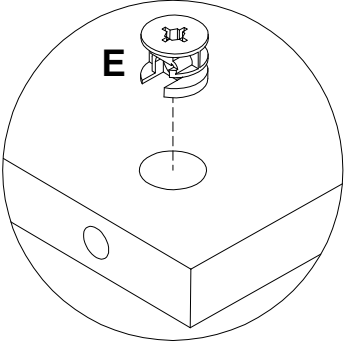

6

E 000146	 15x12 x4	G 000151	 8x35 x4	N 125913	 x8