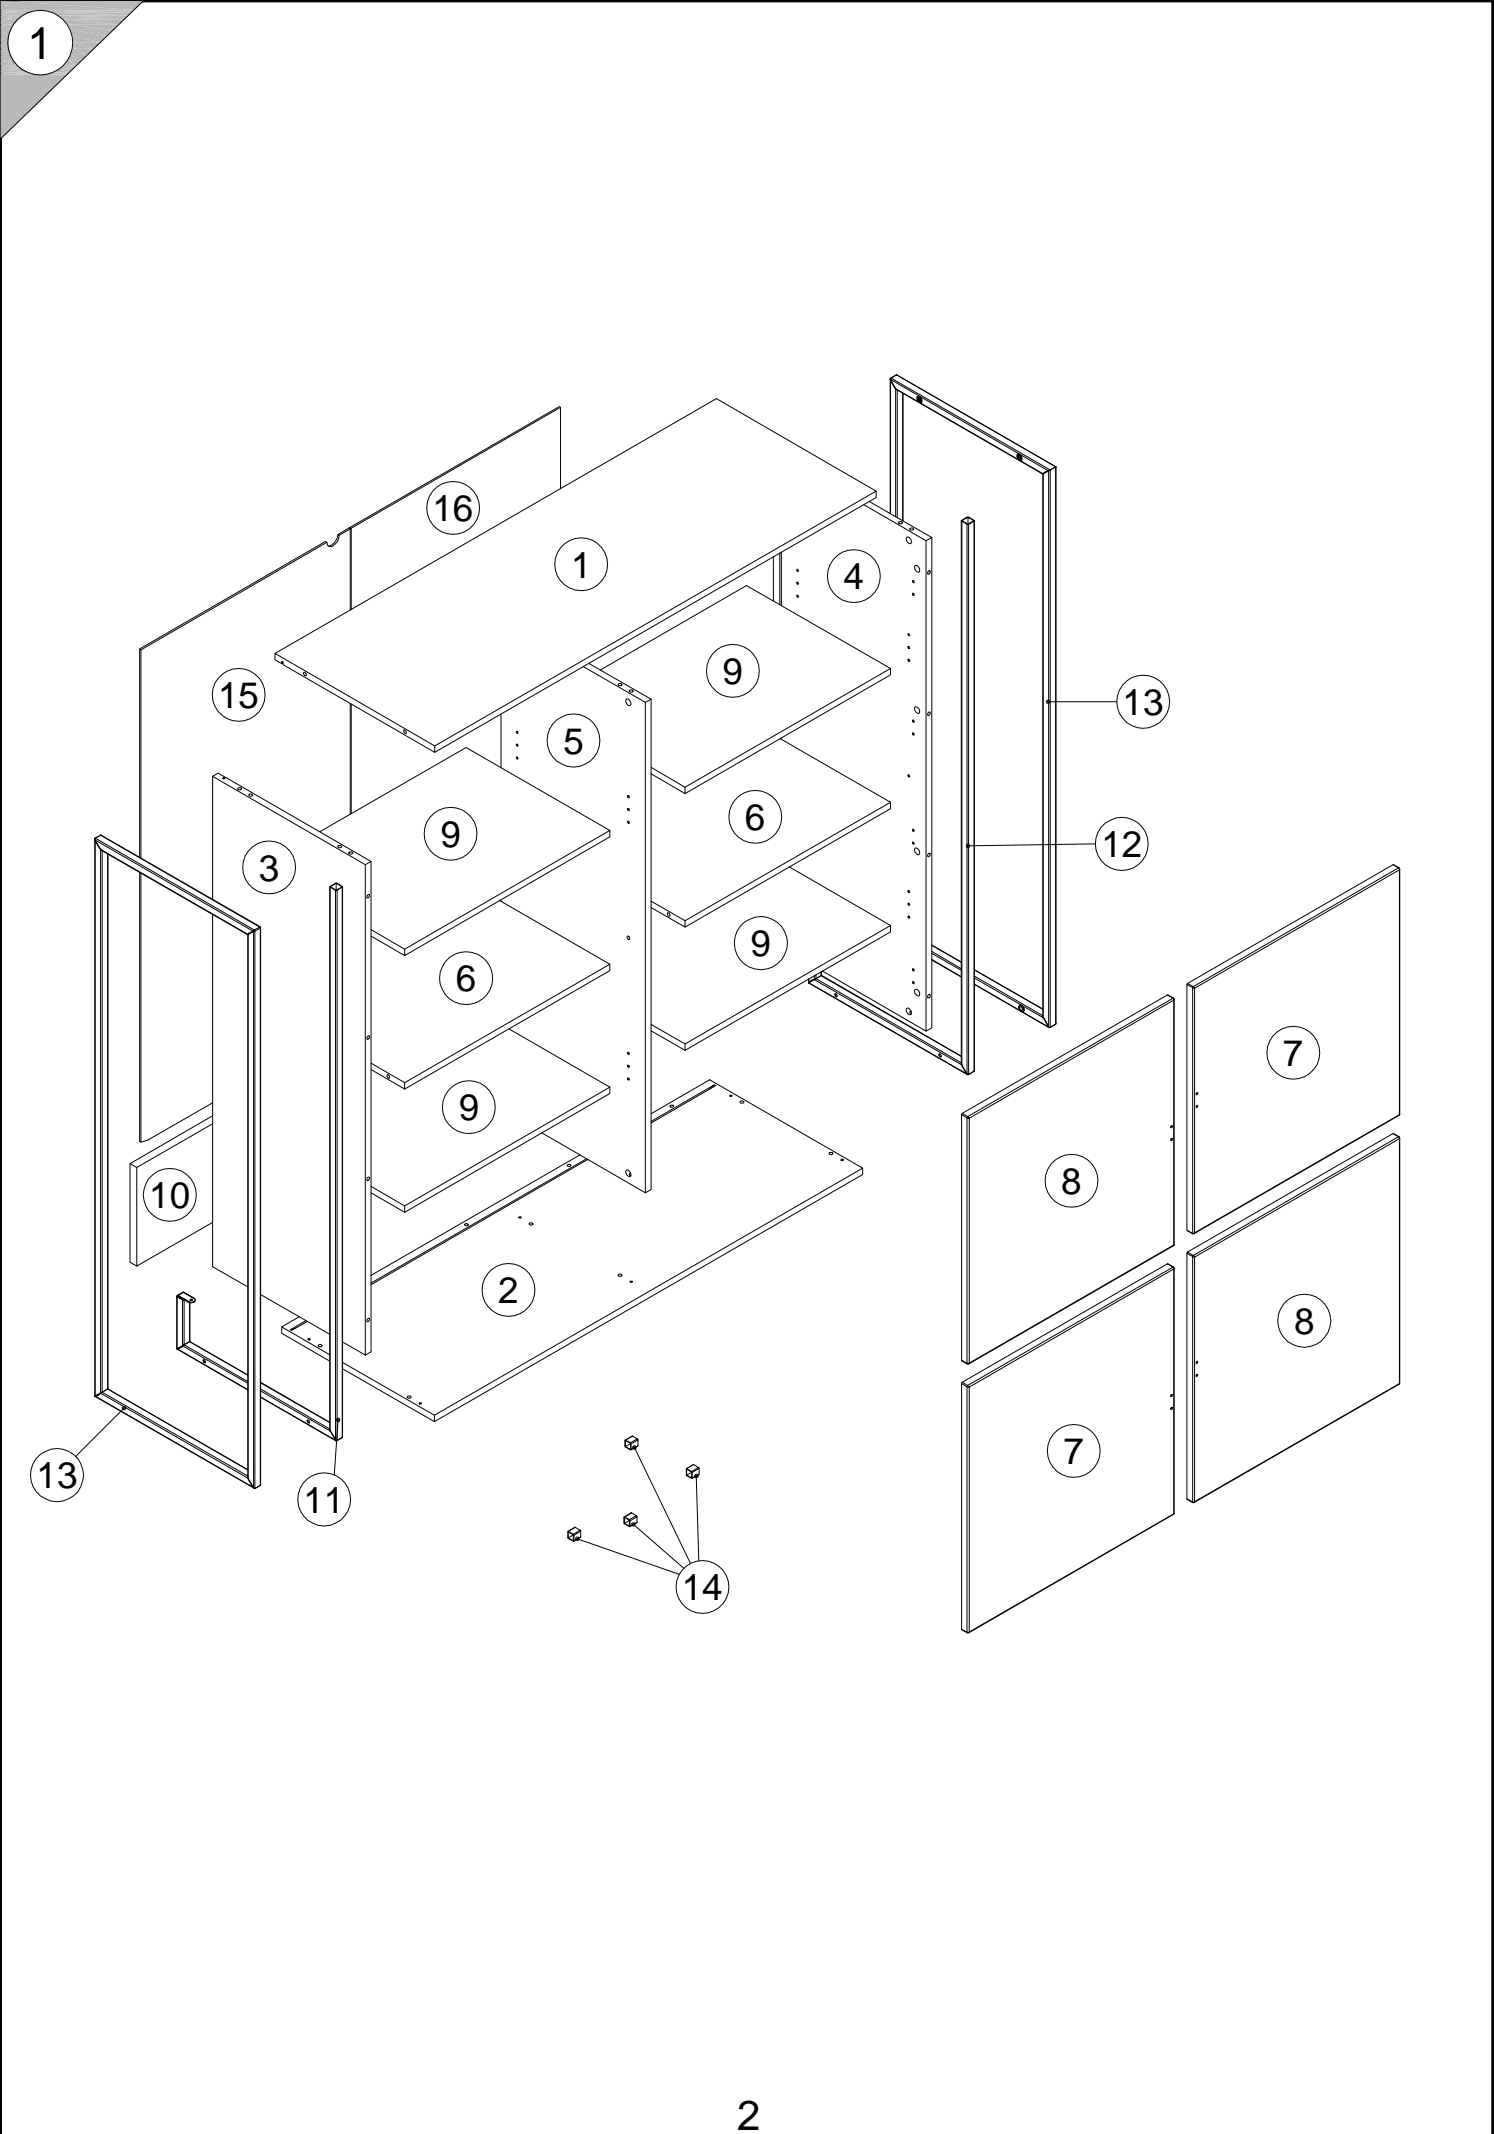

# Шкаф арт. 6161

габаритные размеры

высота - 1391 мм  
ширина - 1310 мм  
глубина - 460 мм

единая справочная служба:  
**8 800 100-50-22**  
(звонок по России бесплатный)

**LAZURIT**  
FURNITURE FACTORY

поз.	наименование детали	№ упак.	шт.	длина, мм	ширина, мм
1	Стенка горизонтальная	1	1	1270	460
2	Стенка горизонтальная	2	1	1232	440
3	Стенка боковая	1	1	1222	440
4	Стенка боковая	1	1	1222	440
5	Стенка-перегородка	2	1	1222	416
6	Стенка горизонтальная	1	2	591	414
7	Дверь	2	2	616	595
8	Дверь	2	2	616	595
9	Полка	1	4	591	414
10	Стенка задняя	2	1	1198	200
11	Опора	3	1	1373	460
12	Опора	3	1	1373	460
13	Опора	3	2	1391	460
14	Вставка	3	4	16	15
15	Стенка задняя	2	1	1232	603
16	Стенка задняя	2	1	1232	603