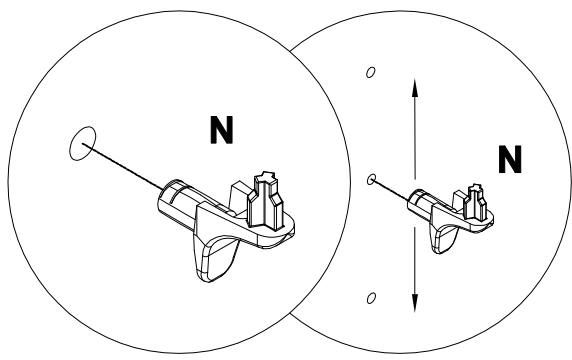

6

E 000146	 15x12 x4	G 000151	 8x35 x4	N 125913	 x8