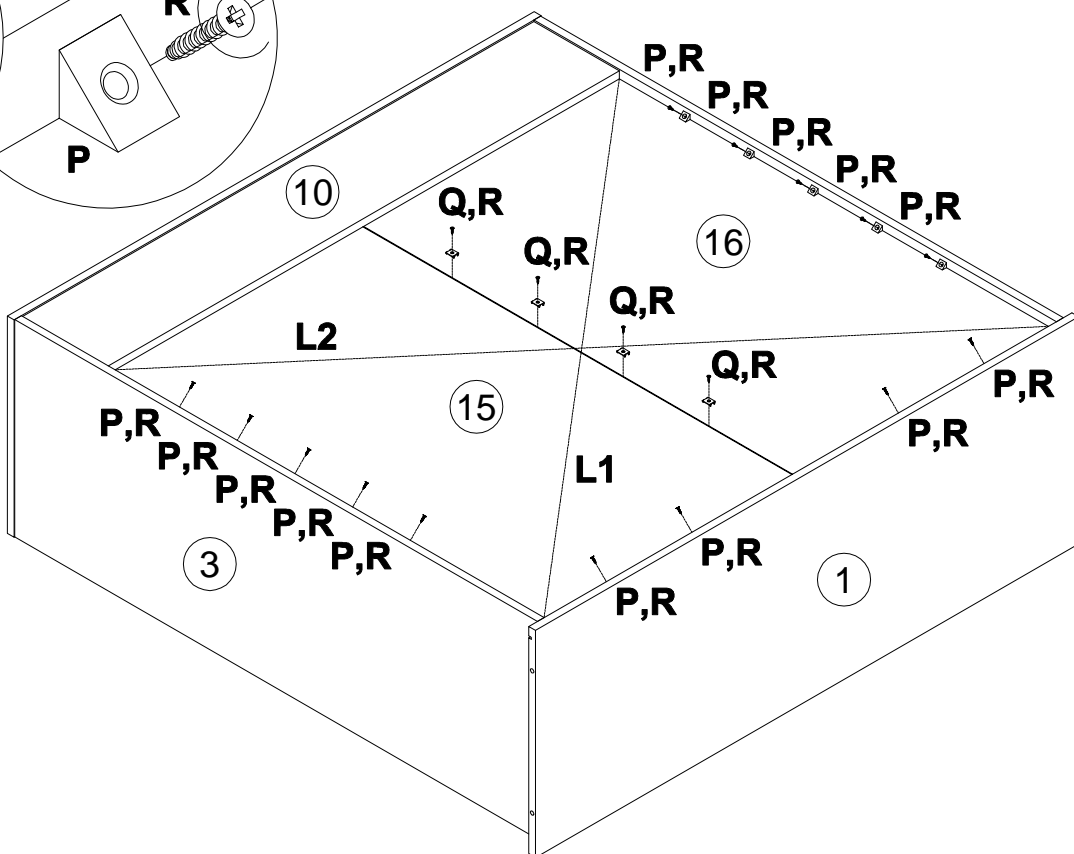

# Шкаф арт. 6161

габаритные размеры

высота - 1391 мм  
ширина - 1310 мм  
глубина - 460 мм

единая справочная служба:  
**8 800 100-50-22**  
(звонок по России бесплатный)

**LAZURIT**  
FURNITURE FACTORY

поз.	наименование детали	№ упак.	шт.	длина, мм	ширина, мм
1	Стенка горизонтальная	1	1	1270	460
2	Стенка горизонтальная	2	1	1232	440
3	Стенка боковая	1	1	1222	440
4	Стенка боковая	1	1	1222	440
5	Стенка-перегородка	2	1	1222	416
6	Стенка горизонтальная	1	2	591	414
7	Дверь	2	2	616	595
8	Дверь	2	2	616	595
9	Полка	1	4	591	414
10	Стенка задняя	2	1	1198	200
11	Опора	3	1	1373	460
12	Опора	3	1	1373	460
13	Опора	3	2	1391	460
14	Вставка	3	4	16	15
15	Стенка задняя	2	1	1232	603
16	Стенка задняя	2	1	1232	603

13

14

<b>P</b> 135021		x12	<b>Q</b> 062367		x4	<b>R</b> 000759		3x20	x16
--------------------	--	-----	--------------------	---	----	--------------------	---	------	-----

L1=L2

<b>B</b> 081320 x8	<b>D</b> 302723 x4	<b>O</b> 230041 x4	22x16
--------------------------	--------------------------	--------------------------	-------

17

W	089170	4x16	X	194245	M6x45
		x2			x4

<b>F</b> 100640 20x0.5 x32	<b>S</b> 155999 x1	<b>T</b> 000754 3.5x16 x2	<b>U</b> 013859 8x40 x1	<b>V</b> 090185 4.5x45 x1
-------------------------------------	--------------------------	------------------------------------	----------------------------------	------------------------------------