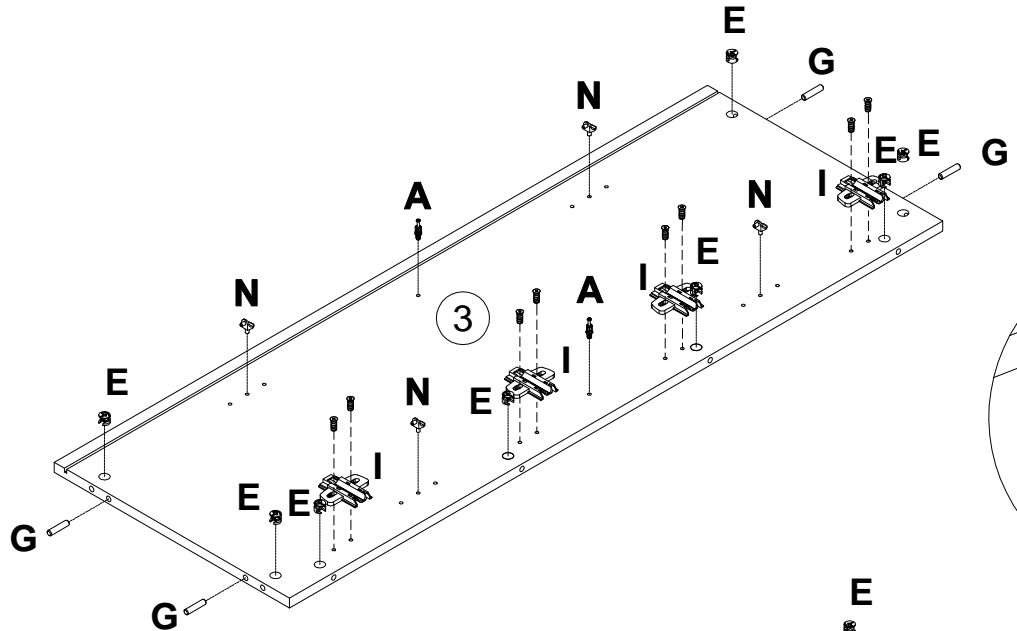

5

A 090913		7x32 x4	E 000146		15x12 x32	G 000151		8x35 x8	I 163625		x8	N 125913		x8