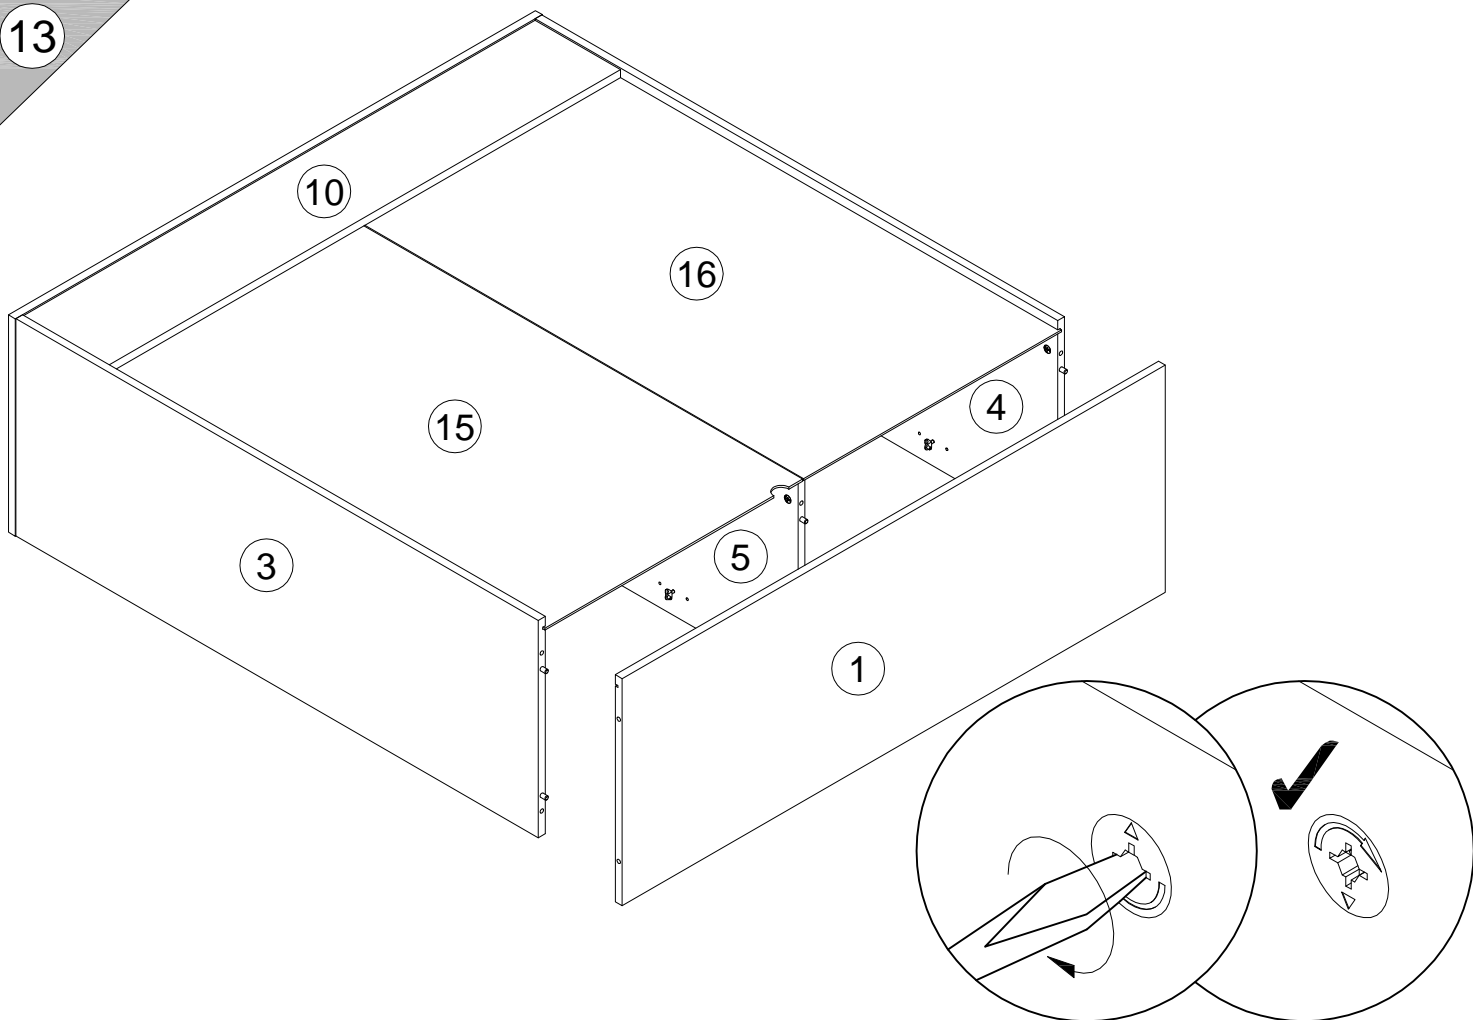

13

14

P 135021		x12	Q 062367		x4	R 000759		3x20	x16

L1=L2