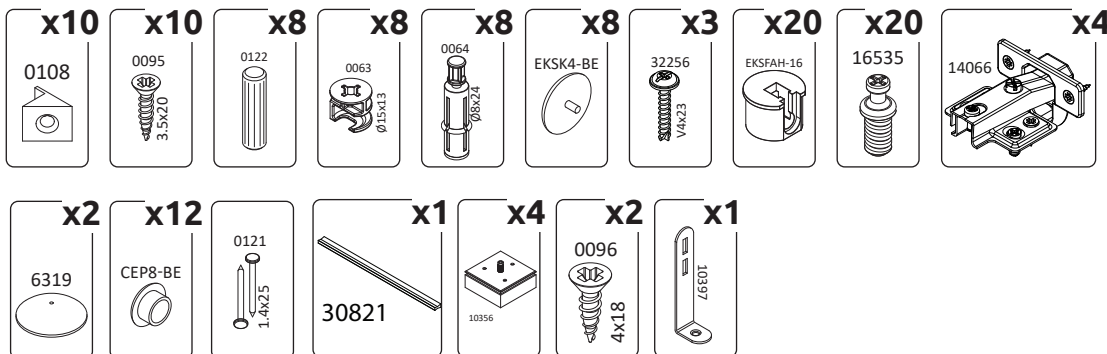

18. 10. 2021

**PIANO-V1**  
LHW - 457x1933x353

**1**

**2**

**3**

**4**

5

6