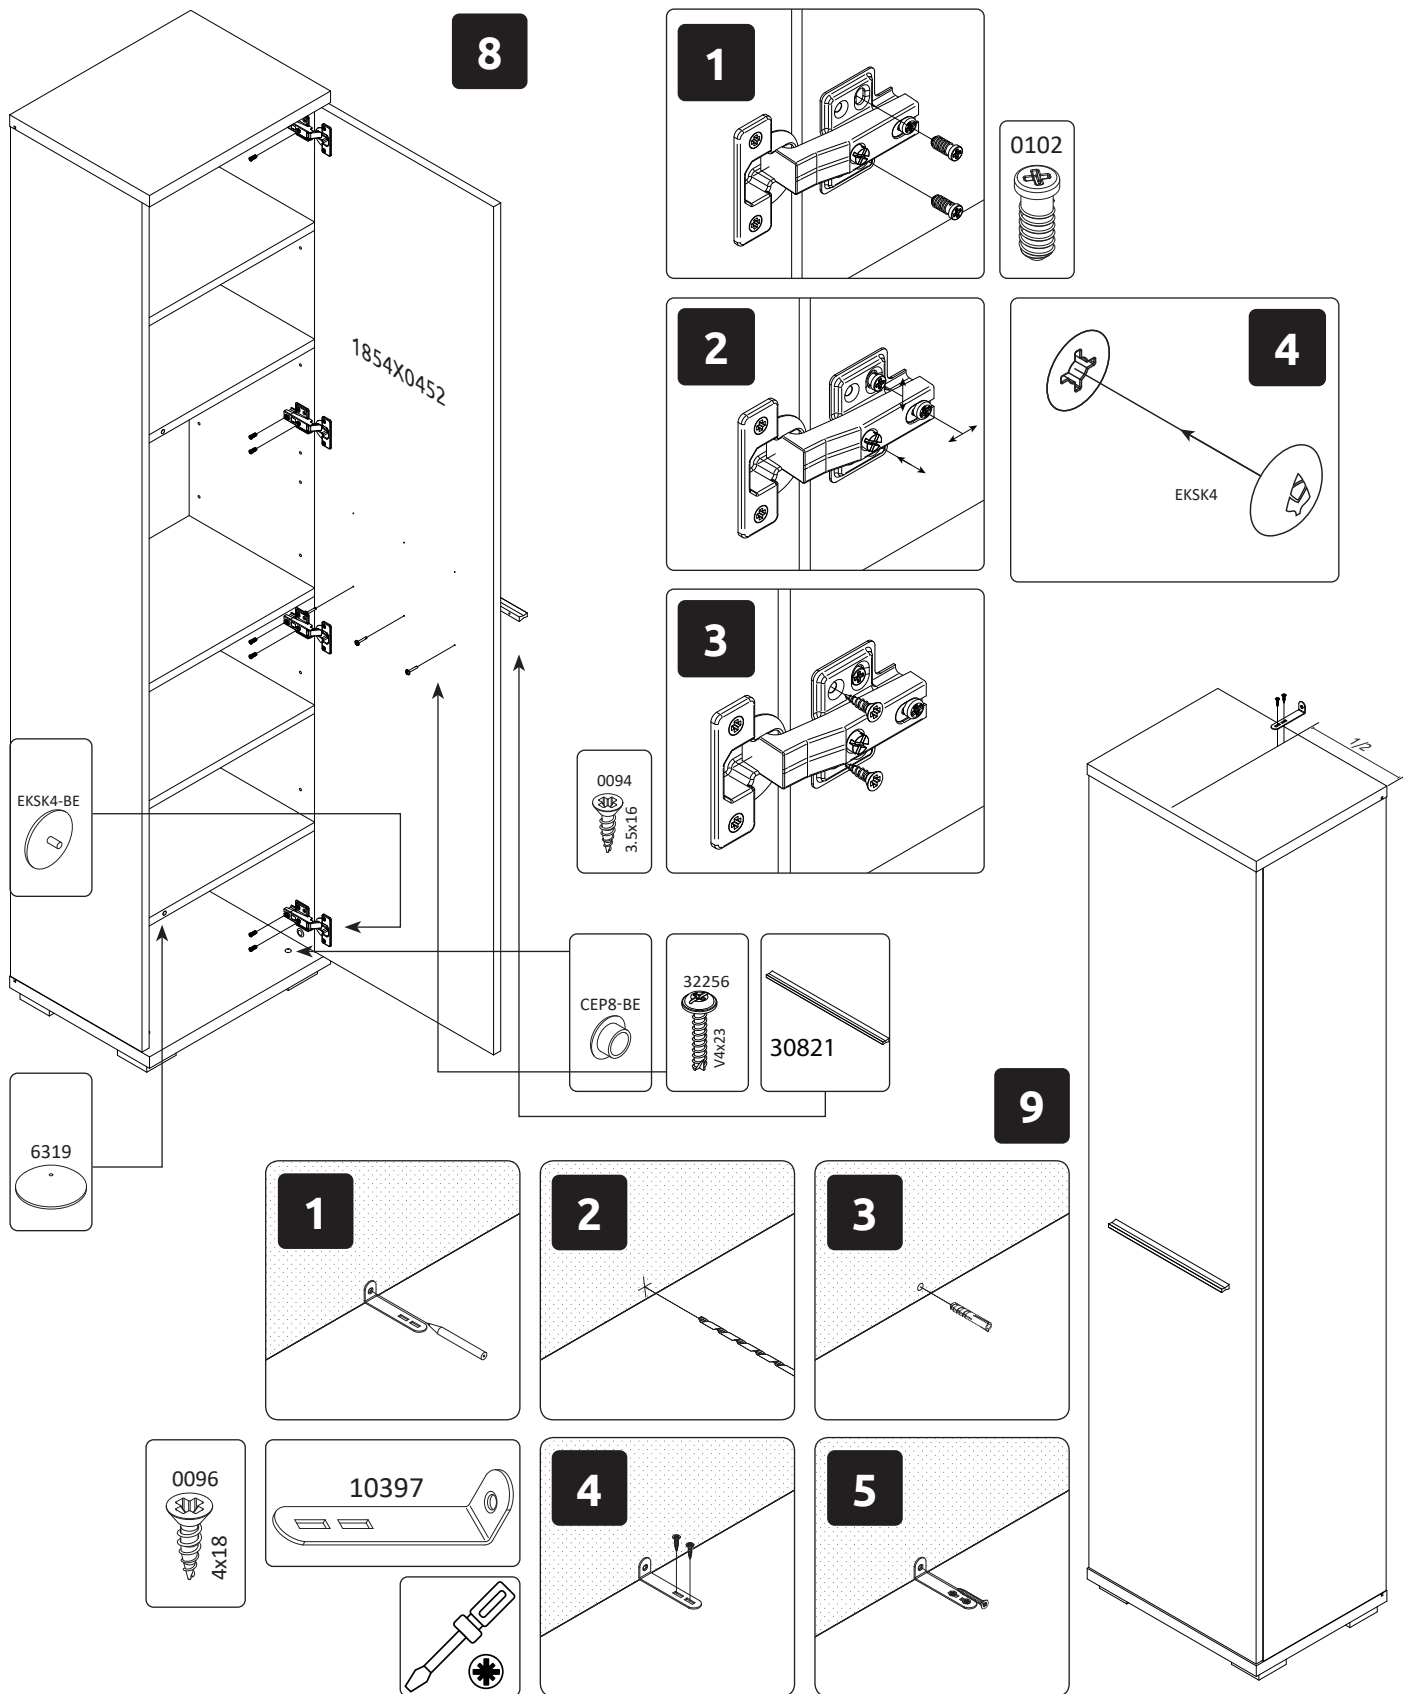

РУССКИЙ
Важная информация
Внимательно прочитайте.
Сохраните эту информацию.

ВНИМАНИЕ
Крепежные средства для
крепления к стене не прилагаются,
для разных материалов стен
требуются различные крепления.
Используйте крепежные средства,
подходящие для материала стен в
Вашем доме. Если Вы не уверены,
какой тип креплений подходит к
данному материалу, обратитесь в
специализированный магазин.

SRPSKI
Bitno!
Pažljivo pročitajte!
Sačuvajte za ubuduće.

UPOZORENJE!
Nisu dati okovi, tiplovi i šrafovi za
pričvršćivanje jer se zidovi razlikuju i
različiti materijali zahtevaju i različite
okove. Upotrebite one koji su pogodni
za zidove u vašem domu. Za savet koje
okove da upotrebite, obratite se u
lokalnoj gvozdari.

ENGLISH
Important information
Read carefully.
Keep this information for further
reference.

WARNING!
Fixing devices for the wall are not
included since different wall materials
require different types of fixing
devices. Use fixing devices suitable for
the walls in your home. For advice on
suitable fixing systems, contact your
local specialized dealer.

DEUTSCH
Wichtige Information Bitte sorgfältig
lesen und aufbewahren!

ACHTUNG HINWEIS!
Beschläge für die Wandbefestigung
sind nicht beigelegt, da sie von
der jeweiligen Wandbeschaffenheit
abhängig sind.
Benutzen Sie ausschließlich
Befestigungsbeschläge, die für die
heimischen Wände geeignet sind.
Bei diesbezüglichen Fragen ziehen Sie
den örtlichen Fachhandel zu Rate.

POLSKI
Ważne!
Uważnie przeczytać!
Zachować do wykorzystania w
przyszłości.

OSTRZEŻENIE!
Elementy do mocowania w ścianie:
kotwy i wkręty do nich, nie zostały
dostarczone w opakowaniu ponieważ
ściany są wykonane z różnych
materiałów, które wymagają różnych
elementów montażowych.
Prosimy zakupić i zastosować te, które
są odpowiednie do ścian w Państwa
mieszkanie.
Aby uzyskać poradę, jakie elementy
mocujące zastosować, należy
skontaktować się ze sprzedawcami w
wyspecjalizowanym sklepie.