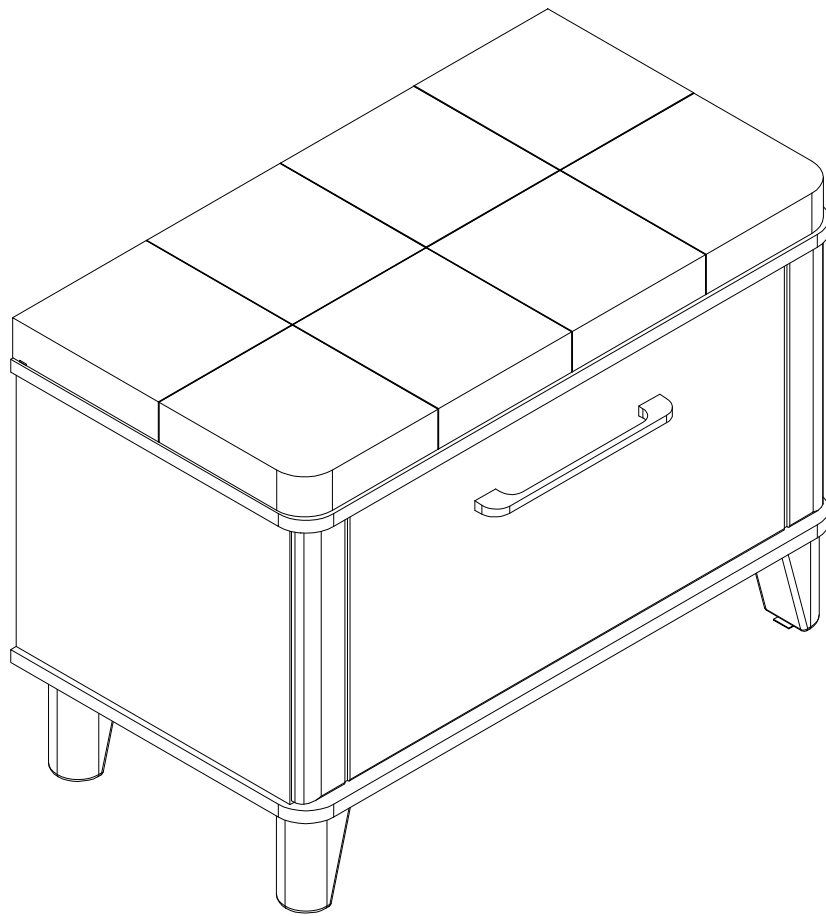

EAC

инструкция по сборке
Тумба арт. 8810

габаритные размеры

*высота - 549 мм
ширина - 776 мм
глубина - 425 мм*

*единая справочная служба:
8 800 100-50-22
(звонок по России бесплатный)*

LAZURIT
FURNITURE FACTORY

поз.	наименование детали	№ упак.	шт.	длина, мм	ширина, мм
1	Сиденье мягкое	1	1	770	420
2	Стенка боковая	1	1	346	394
3	Стенка боковая	1	1	346	394
4	Стенка-перегородка	1	1	346	371
5	Стенка горизонтальная	1	1	776	425
6	Стенка горизонтальная	1	1	776	425
7	Полка	1	2	356	370
8	Дверь	1	1	756	338
9	Стенка задняя	1	1	738	357