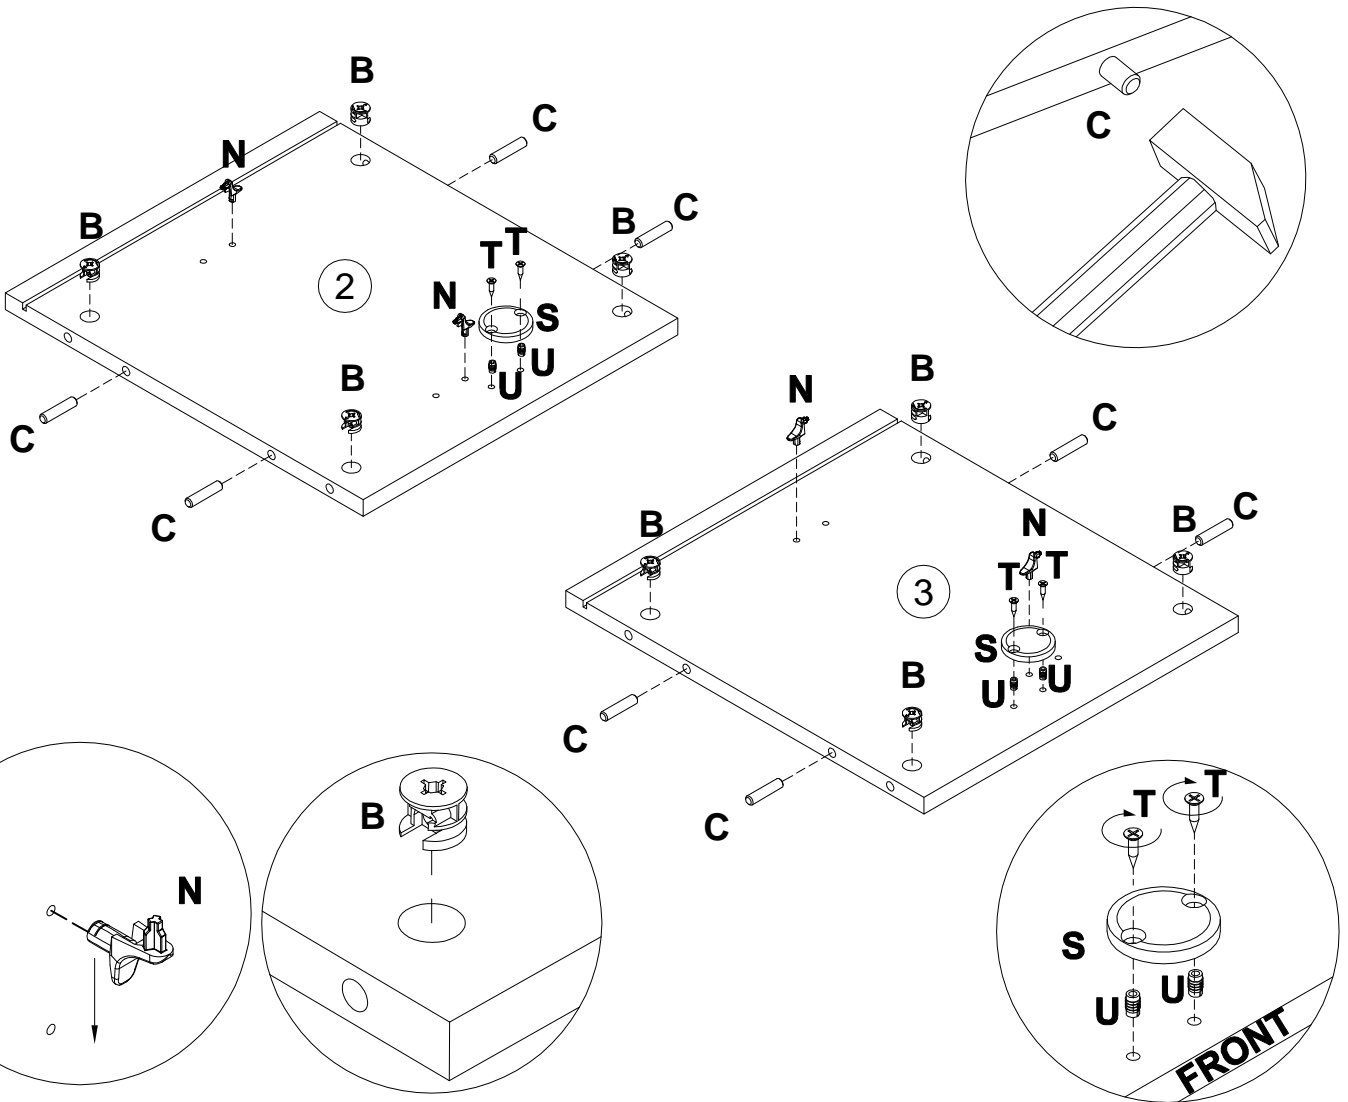

EAC

инструкция по сборке
Тумба арт. 8810

габаритные размеры

*высота - 549 мм
ширина - 776 мм
глубина - 425 мм*

*единая справочная служба:
8 800 100-50-22
(звонок по России бесплатный)*

LAZURIT
FURNITURE FACTORY

2

3

A 090913  7x32 x12	B 000146  15x12 x12	C 000151  8x35 x12	D 135021  x12	E 000759  3x20 x12	F 168231  x2
G 235594  6.3x16 x4	H 010942  4x16 x4	I 269594  x1	J 005960  M4x25 x2	K 240724  x4	L 213618  M8 x4
M 230041  22x16 x4	N 125913  x8	O 155999  x1	P 013859  8x40 x1	Q 000754  3.5x16 x2	R 090185  4.5x45 x1
S 120144  x2	T 000763  3.5x16 x8	U 098889  x8	V 100640  20x0.5 x12		

4

5

6

B 000146  15x12 x4	C 000151  8x35 x4	N 125913  x4
---	--	--

7

A 090913  7x32 x6	F 168231  x2	G 235594  6.3x16 x4	K 240724  x4	L 213618  M8 x4	M 230041  22x16 x4
---	---	---	--	---	--

5

8