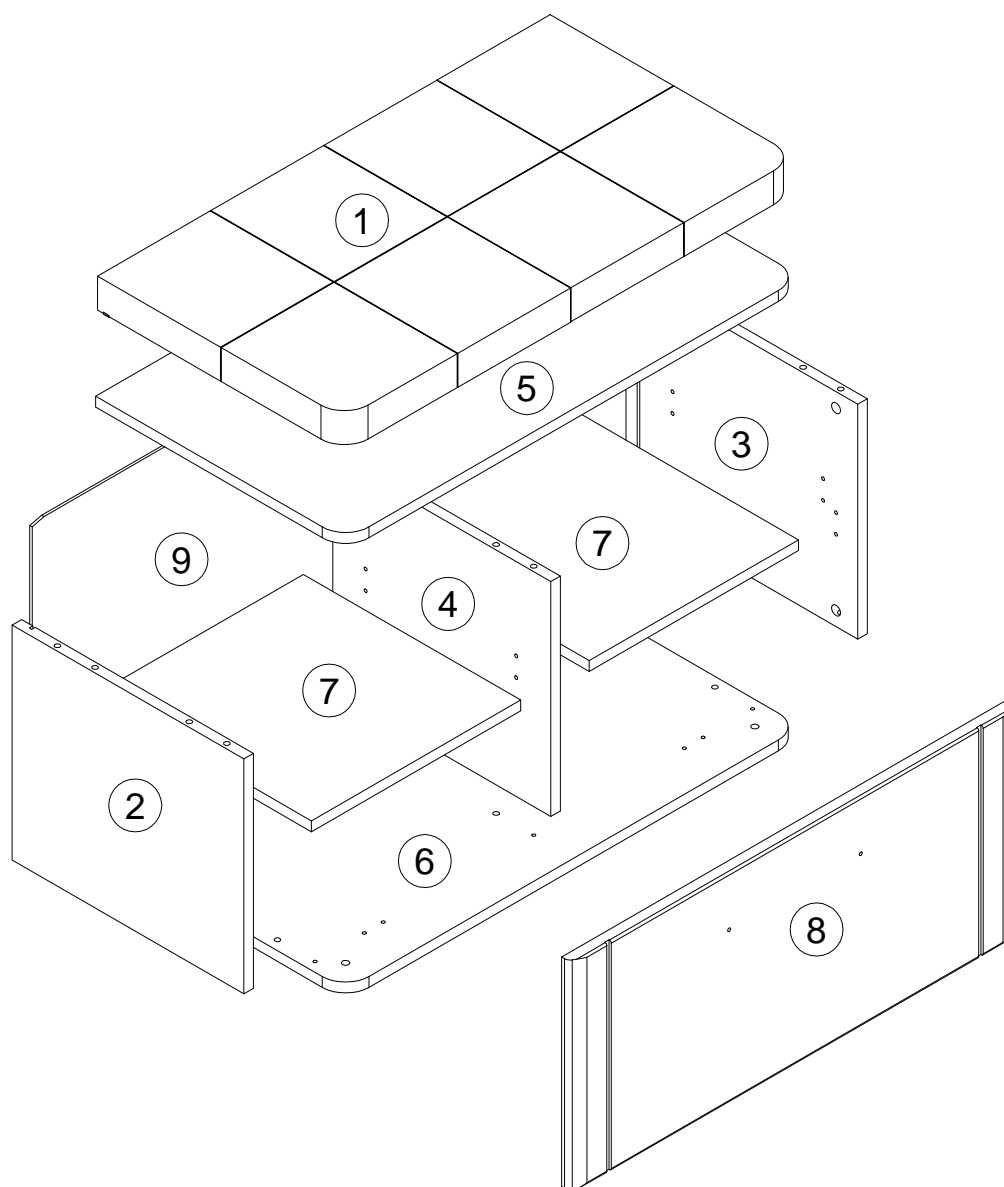

EAC

инструкция по сборке
Тумба арт. 8810

габаритные размеры

*высота - 549 мм
ширина - 776 мм
глубина - 425 мм*

*единая справочная служба:
8 800 100-50-22
(звонок по России бесплатный)*

LAZURIT
FURNITURE FACTORY

поз.	наименование детали	№ упак.	шт.	длина, мм	ширина, мм
1	Сиденье мягкое	1	1	770	420
2	Стенка боковая	1	1	346	394
3	Стенка боковая	1	1	346	394
4	Стенка-перегородка	1	1	346	371
5	Стенка горизонтальная	1	1	776	425
6	Стенка горизонтальная	1	1	776	425
7	Полка	1	2	356	370
8	Дверь	1	1	756	338
9	Стенка задняя	1	1	738	357