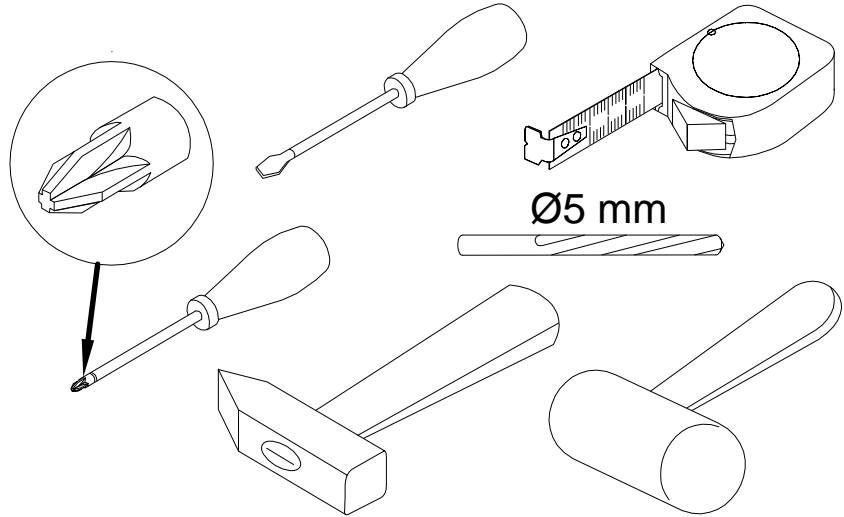

2

3

A 090913 7x32 x12	B 000146 15x12 x12	C 000151 8x35 x12	D 135021 x12	E 000759 3x20 x12	F 168231 x2
G 235594 6.3x16 x4	H 010942 4x16 x4	I 269594 x1	J 005960 M4x25 x2	K 240724 x4	L 213618 M8 x4
M 230041 22x16 x4	N 125913 x8	O 155999 x1	P 013859 8x40 x1	Q 000754 3.5x16 x2	R 090185 4.5x45 x1
S 120144 x2	T 000763 3.5x16 x8	U 098889 x8	V 100640 20x0.5 x12