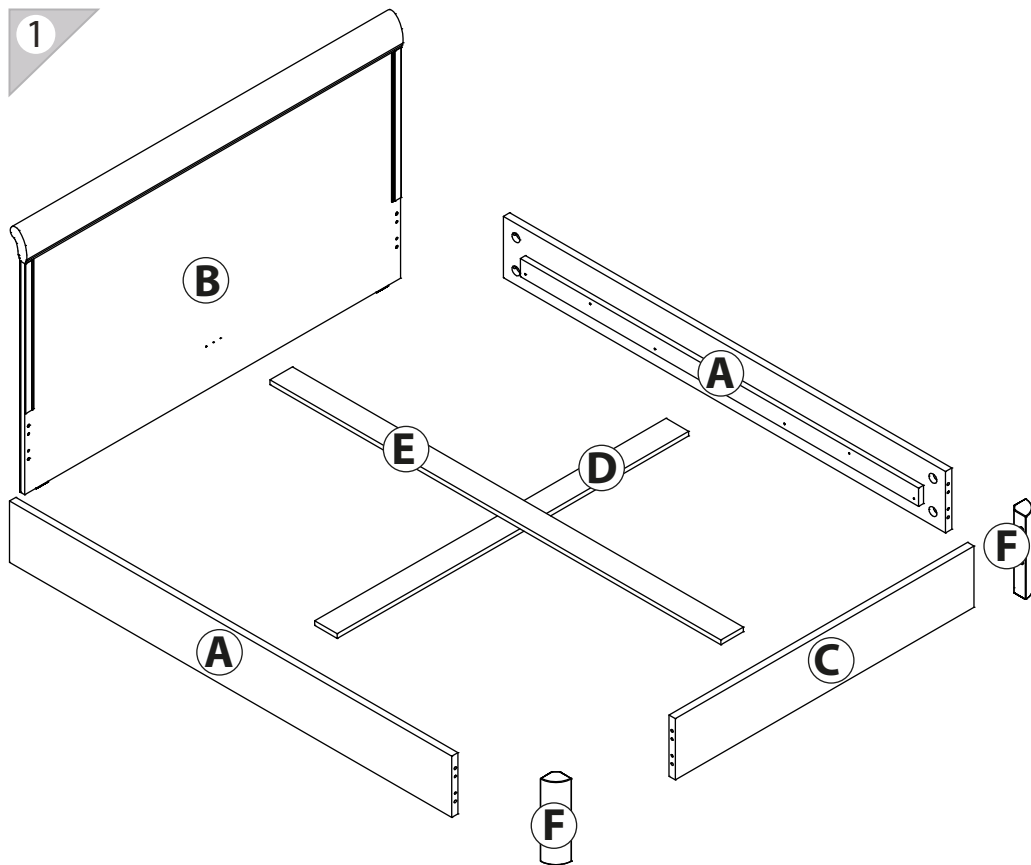

инструкция по сборке

Кровать

арт. 2321/2322/2323

габаритные размеры

высота: 1016мм

ширина: 1464/1664/1864мм

глубина: 2100мм

единая справочная служба:
8 800 100-50-22
(звонок по России бесплатный)

LAZURIT

1

поз.	Название детали	№ упак.	кол-во, шт.	длина, мм.	ширина, мм.
A	Стенка боковая (арт. 9473)	1	2	1965	236
B	Спинка	1	1	1464/1664/1864	1016
C	Царга	1	1	1326/1526/1726	236
D	Брус	1	1	1354/1554/1754	100
E	Брус (арт. 9473)	1	1	2004	100
F	Декоративный элемент	2	2	320	70

2

20

3

1 Ø35 уп.2 x12	2 уп.2 x12	3 Ø8 уп.2 x12	4 уп.2 x4	5 Ø35 уп.2 x12
6 4x20 уп.2 x24	7 уп.2 x1	8 4x35 уп.2 x8	9 уп.2 x2	10 уп.2 x2
11 уп.2 x2	12 3,5x16 уп.2 x53	13 уп.2 x8	14 уп.2 x4	15 уп.2 x2
16 уп.2 x1	17 уп.2 l=690/790/890 x28			