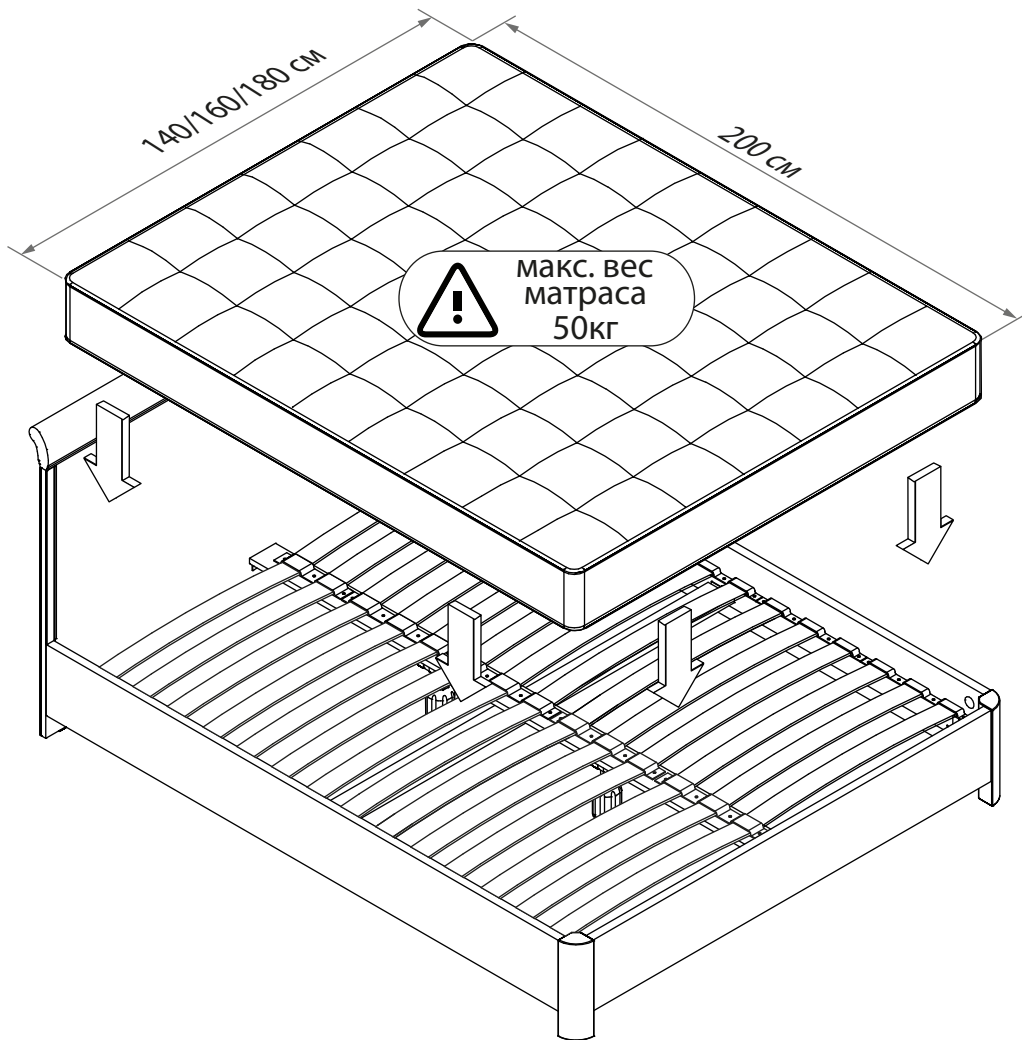

LAZURIT

1

поз.	Название детали	№ упак.	кол-во, шт.	длина, мм.	ширина, мм.
A	Стенка боковая (арт. 9473)	1	2	1965	236
B	Спинка	1	1	1464/1664/1864	1016
C	Царга	1	1	1326/1526/1726	236
D	Брус	1	1	1354/1554/1754	100
E	Брус (арт. 9473)	1	1	2004	100
F	Декоративный элемент	2	2	320	70

2

20

3

1 Ø35 уп.2 x12	2 уп.2 x12	3 Ø8 уп.2 x12	4 уп.2 x4	5 Ø35 уп.2 x12
6 4x20 уп.2 x24	7 уп.2 x1	8 4x35 уп.2 x8	9 уп.2 x2	10 уп.2 x2
11 уп.2 x2	12 3,5x16 уп.2 x53	13 уп.2 x8	14 уп.2 x4	15 уп.2 x2
16 уп.2 x1	17 уп.2 l=690/790/890 x28			