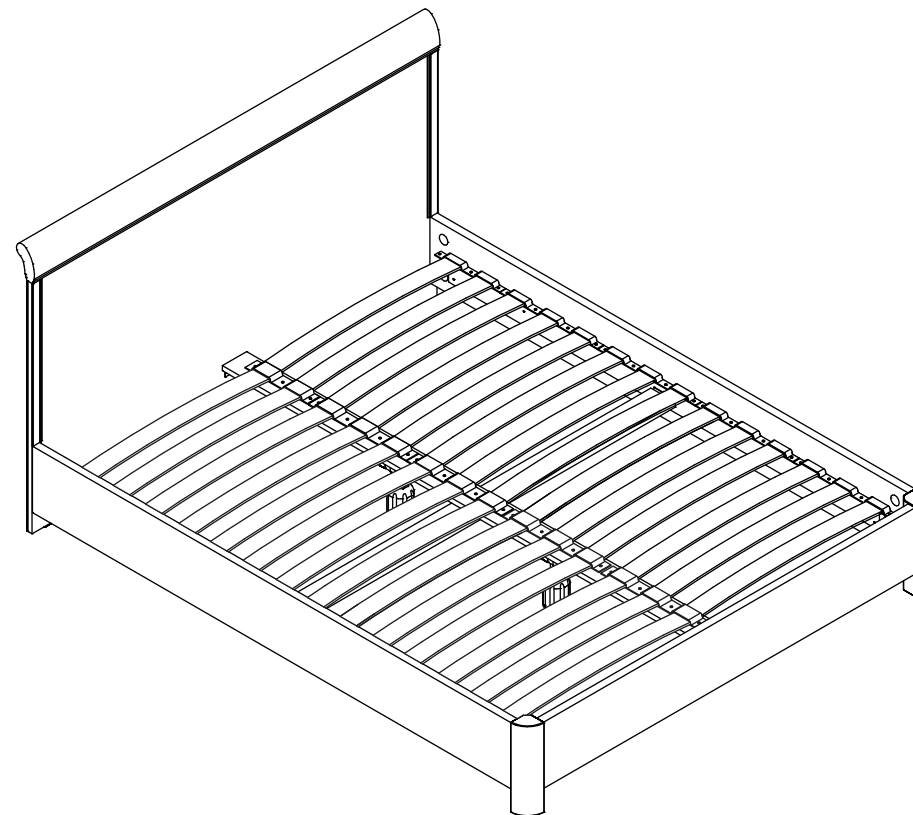

инструкция по сборке

Кровать

арт. 2321/2322/2323

габаритные размеры

высота: 1016мм

ширина: 1464/1664/1864мм

глубина: 2100мм

единая справочная служба:
8 800 100-50-22
(звонок по России бесплатный)