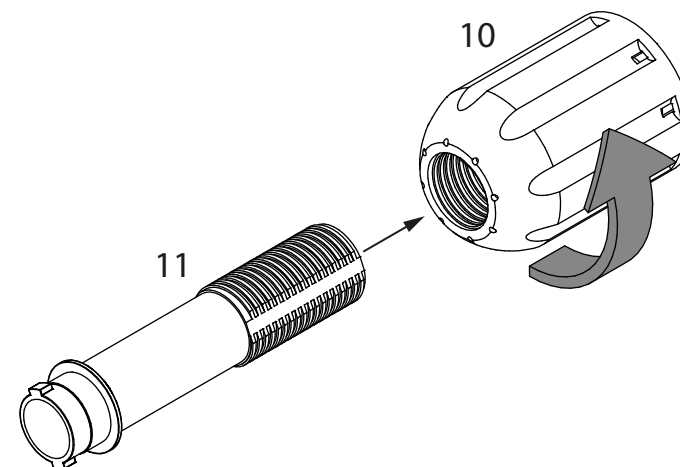

3

1 Ø35 уп.2 x12	2 уп.2 x12	3 Ø8 уп.2 x12	4 уп.2 x4	5 Ø35 уп.2 x12
6 4x20 уп.2 x24	7 уп.2 x1	8 4x35 уп.2 x8	9 уп.2 x2	10 уп.2 x2
11 уп.2 x2	12 3,5x16 уп.2 x53	13 уп.2 x8	14 уп.2 x4	15 уп.2 x2
16 уп.2 x1	17 уп.2 l=690/790/890 x28			

4