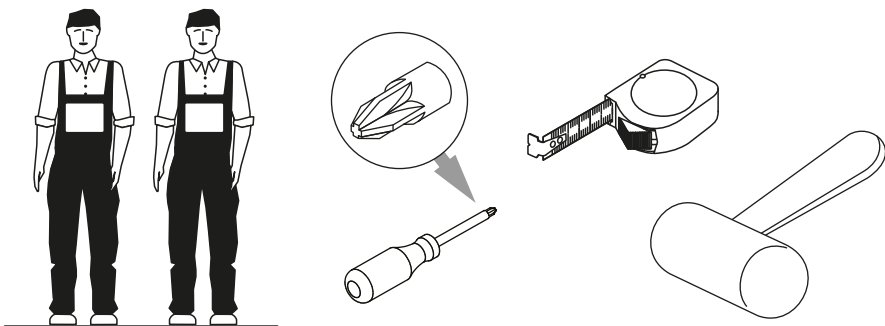

поз.	Название детали	№ упак.	кол-во, шт.	длина, мм.	ширина, мм.
A	Стенка боковая (арт. 9473)	1	2	1965	236
B	Спинка	1	1	1464/1664/1864	1016
C	Царга	1	1	1326/1526/1726	236
D	Брус	1	1	1354/1554/1754	100
E	Брус (арт. 9473)	1	1	2004	100
F	Декоративный элемент	2	2	320	70

2