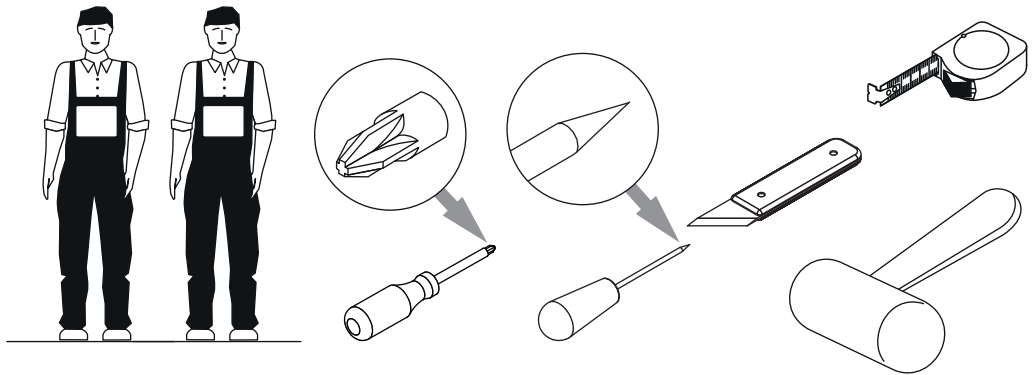

инструкция по сборке

Стеллаж

арт. 7444

габаритные размеры

высота: 2107 мм
ширина: 962 мм
глубина: 416 мм

единая справочная служба:
8 800 100-50-22
(звонок по России бесплатный)

LAZURIT

поз.	название детали	№ упак.	кол-во, шт.	длина, мм	ширина, мм
A	Стенка боковая левая	2	1	1982	381
B	Стенка боковая правая	2	1	1982	381
C	Крышка	1	1	962	416
D	Дно	1	1	962	416
E	Дно	2	1	950	410
F	Крышка	2	1	854	360
G	Стенка задняя	2	1	2058	866
H	Полка стяжная	1	4	854	360
I	Планка декоративная	1	1	950	48
J	Планка декоративная	1	1	950	48
K	Планка декоративная	1	2	410	48
L	Планка декоративная	1	2	410	48

17

2

3

1	3.5x16	2	3.5x16	3	4x30	4		5	Ø8
									
уп.1	x16	уп.1	x4	уп.1	x6	уп.1	x28	уп.1	x28
6	15/18	7	M6x13	8		9	5x38	10	M6
									
уп.1	x28	уп.1	x4	уп.1	x4	уп.1	x14	уп.1	x1
11		12	RV8	13	Ø13	14	Ø15		
									
уп.1	x2	уп.1	x8	уп.1	x2	уп.1	x24		