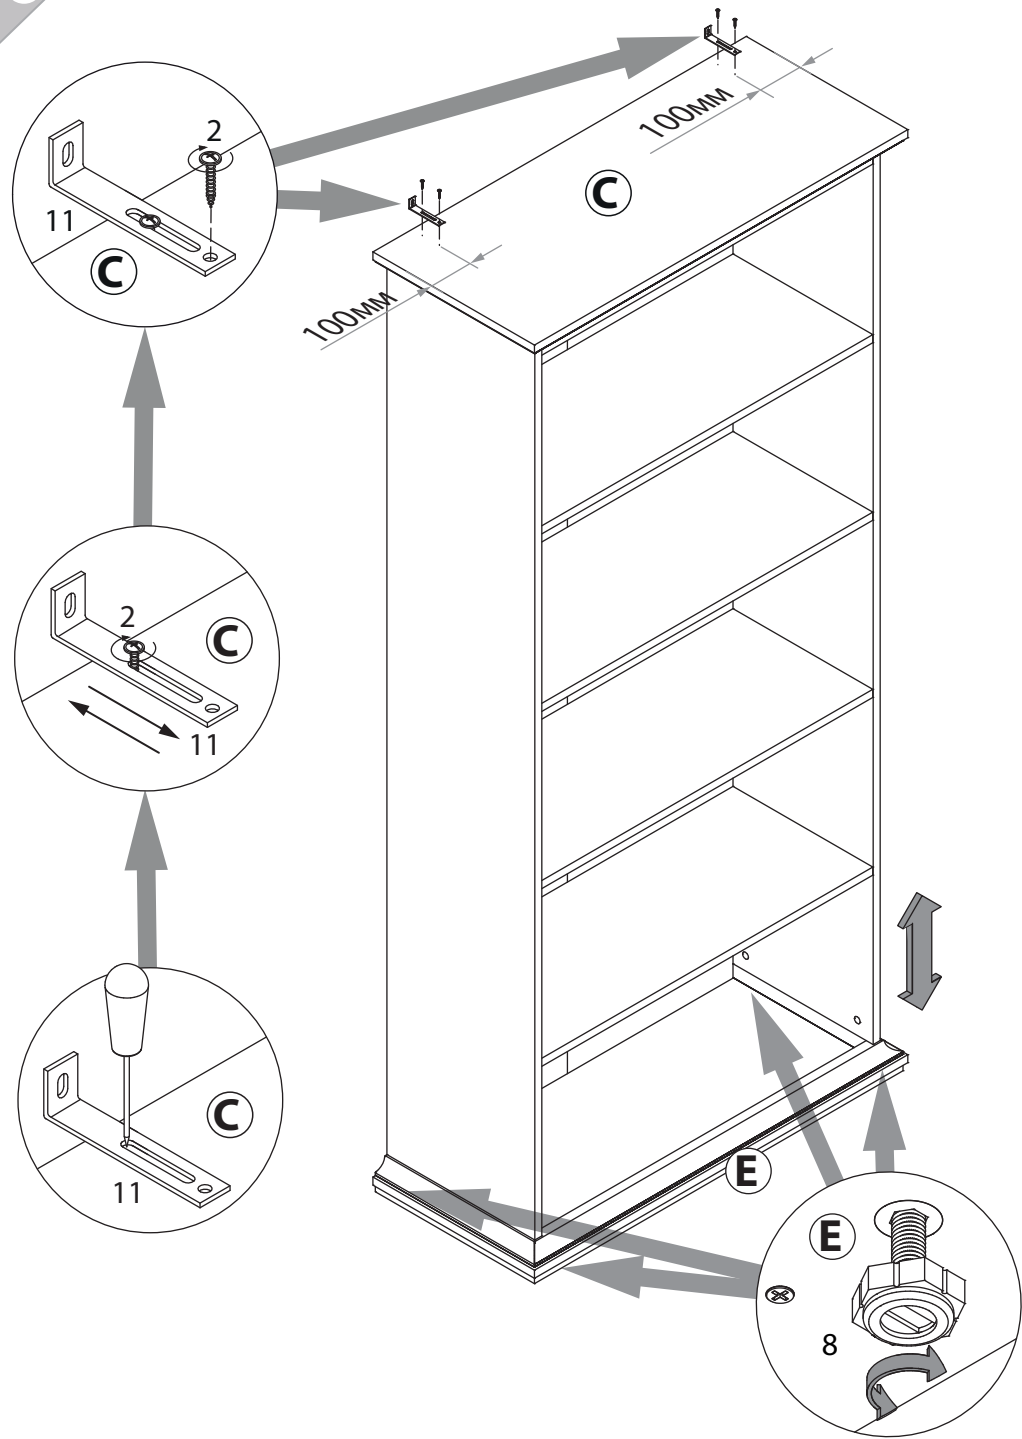

инструкция по сборке

Стеллаж

арт. 7444

габаритные размеры

высота: 2107 мм
ширина: 962 мм
глубина: 416 мм

единая справочная служба:
8 800 100-50-22
(звонок по России бесплатный)

LAZURIT

поз.	название детали	№ упак.	кол-во, шт.	длина, мм	ширина, мм
A	Стенка боковая левая	2	1	1982	381
B	Стенка боковая правая	2	1	1982	381
C	Крышка	1	1	962	416
D	Дно	1	1	962	416
E	Дно	2	1	950	410
F	Крышка	2	1	854	360
G	Стенка задняя	2	1	2058	866
H	Полка стяжная	1	4	854	360
I	Планка декоративная	1	1	950	48
J	Планка декоративная	1	1	950	48
K	Планка декоративная	1	2	410	48
L	Планка декоративная	1	2	410	48

17

2

3

1	3.5x16	2	3.5x16	3	4x30	4		5	Ø8
									
уп.1	x16	уп.1	x4	уп.1	x6	уп.1	x28	уп.1	x28
6	15/18	7	M6x13	8		9	5x38	10	M6
									
уп.1	x28	уп.1	x4	уп.1	x4	уп.1	x14	уп.1	x1
11		12	RV8	13	Ø13	14	Ø15		
									
уп.1	x2	уп.1	x8	уп.1	x2	уп.1	x24		