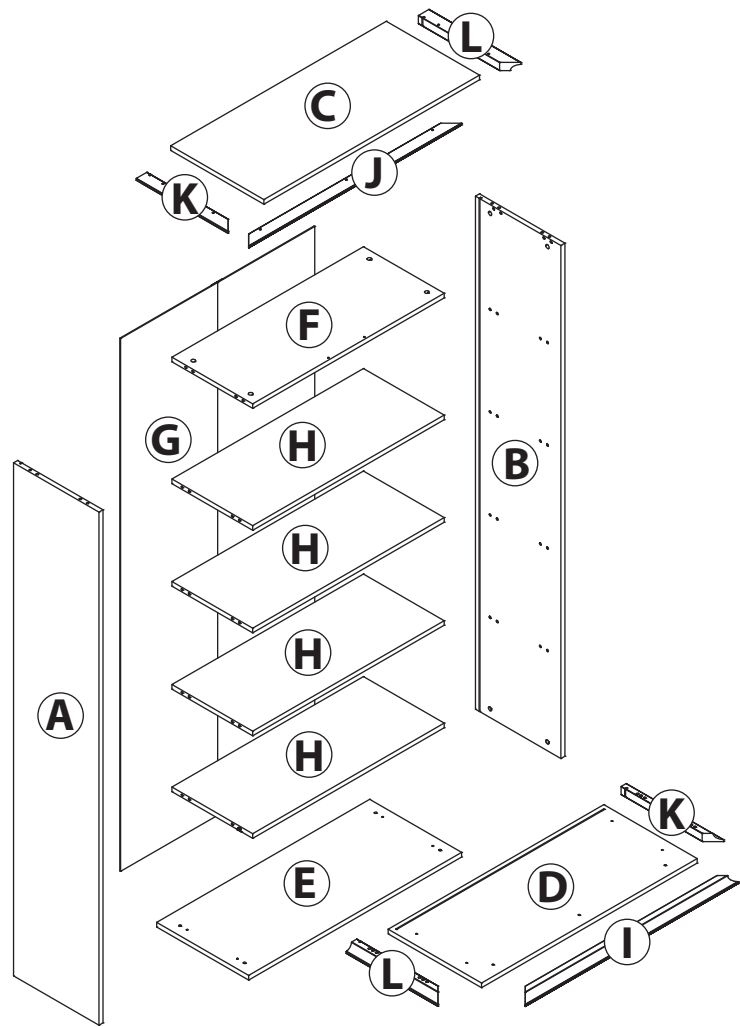

инструкция по сборке

Стеллаж

арт. 7444

габаритные размеры

высота: 2107 мм
ширина: 962 мм
глубина: 416 мм

единая справочная служба:
8 800 100-50-22
(звонок по России бесплатный)

LAZURIT

поз.	название детали	№ упак.	кол-во, шт.	длина, мм	ширина, мм
A	Стенка боковая левая	2	1	1982	381
B	Стенка боковая правая	2	1	1982	381
C	Крышка	1	1	962	416
D	Дно	1	1	962	416
E	Дно	2	1	950	410
F	Крышка	2	1	854	360
G	Стенка задняя	2	1	2058	866
H	Полка стяжная	1	4	854	360
I	Планка декоративная	1	1	950	48
J	Планка декоративная	1	1	950	48
K	Планка декоративная	1	2	410	48
L	Планка декоративная	1	2	410	48

17

2

3

1	3.5x16	2	3.5x16	3	4x30	4		5	Ø8
									
уп.1	x16	уп.1	x4	уп.1	x6	уп.1	x28	уп.1	x28
6	15/18	7	M6x13	8		9	5x38	10	M6
									
уп.1	x28	уп.1	x4	уп.1	x4	уп.1	x14	уп.1	x1
11		12	RV8	13	Ø13	14	Ø15		
									
уп.1	x2	уп.1	x8	уп.1	x2	уп.1	x24		