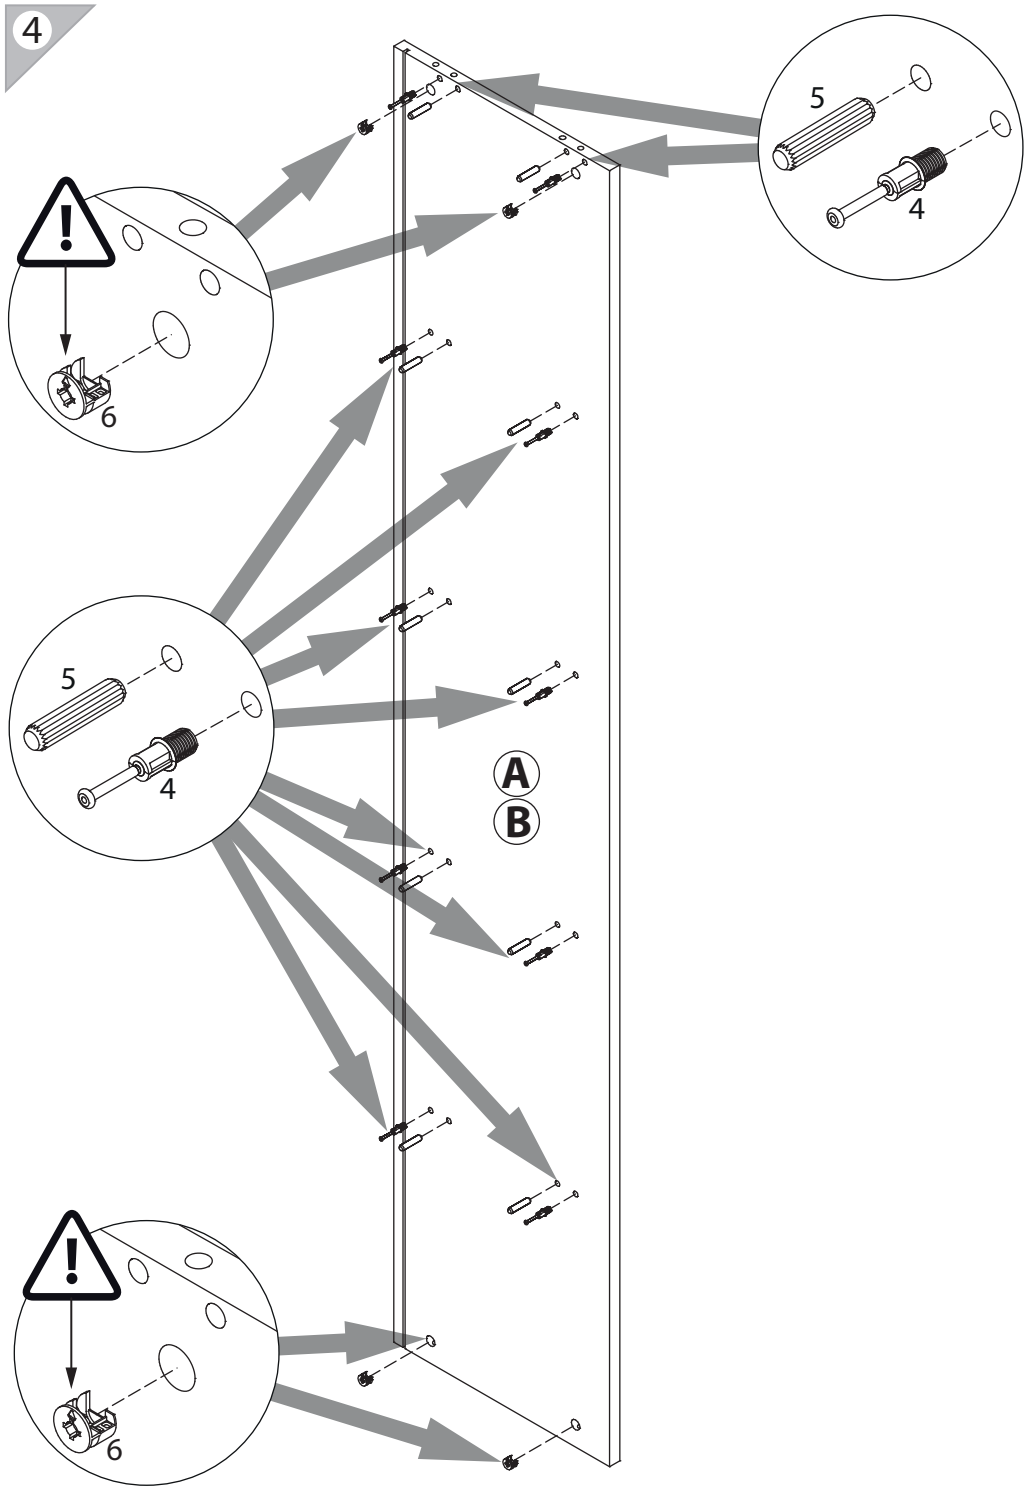

инструкция по сборке

Стеллаж

арт. 7444

габаритные размеры

высота: 2107 мм
ширина: 962 мм
глубина: 416 мм

единая справочная служба:
8 800 100-50-22
(звонок по России бесплатный)

LAZURIT

поз.	название детали	№ упак.	кол-во, шт.	длина, мм	ширина, мм
A	Стенка боковая левая	2	1	1982	381
B	Стенка боковая правая	2	1	1982	381
C	Крышка	1	1	962	416
D	Дно	1	1	962	416
E	Дно	2	1	950	410
F	Крышка	2	1	854	360
G	Стенка задняя	2	1	2058	866
H	Полка стяжная	1	4	854	360
I	Планка декоративная	1	1	950	48
J	Планка декоративная	1	1	950	48
K	Планка декоративная	1	2	410	48
L	Планка декоративная	1	2	410	48

17

2

3

1	3.5x16	2	3.5x16	3	4x30	4		5	Ø8
									
уп.1	x16	уп.1	x4	уп.1	x6	уп.1	x28	уп.1	x28
6	15/18	7	M6x13	8		9	5x38	10	M6
									
уп.1	x28	уп.1	x4	уп.1	x4	уп.1	x14	уп.1	x1
11		12	RV8	13	Ø13	14	Ø15		
									
уп.1	x2	уп.1	x8	уп.1	x2	уп.1	x24		

4

16

14

11

12