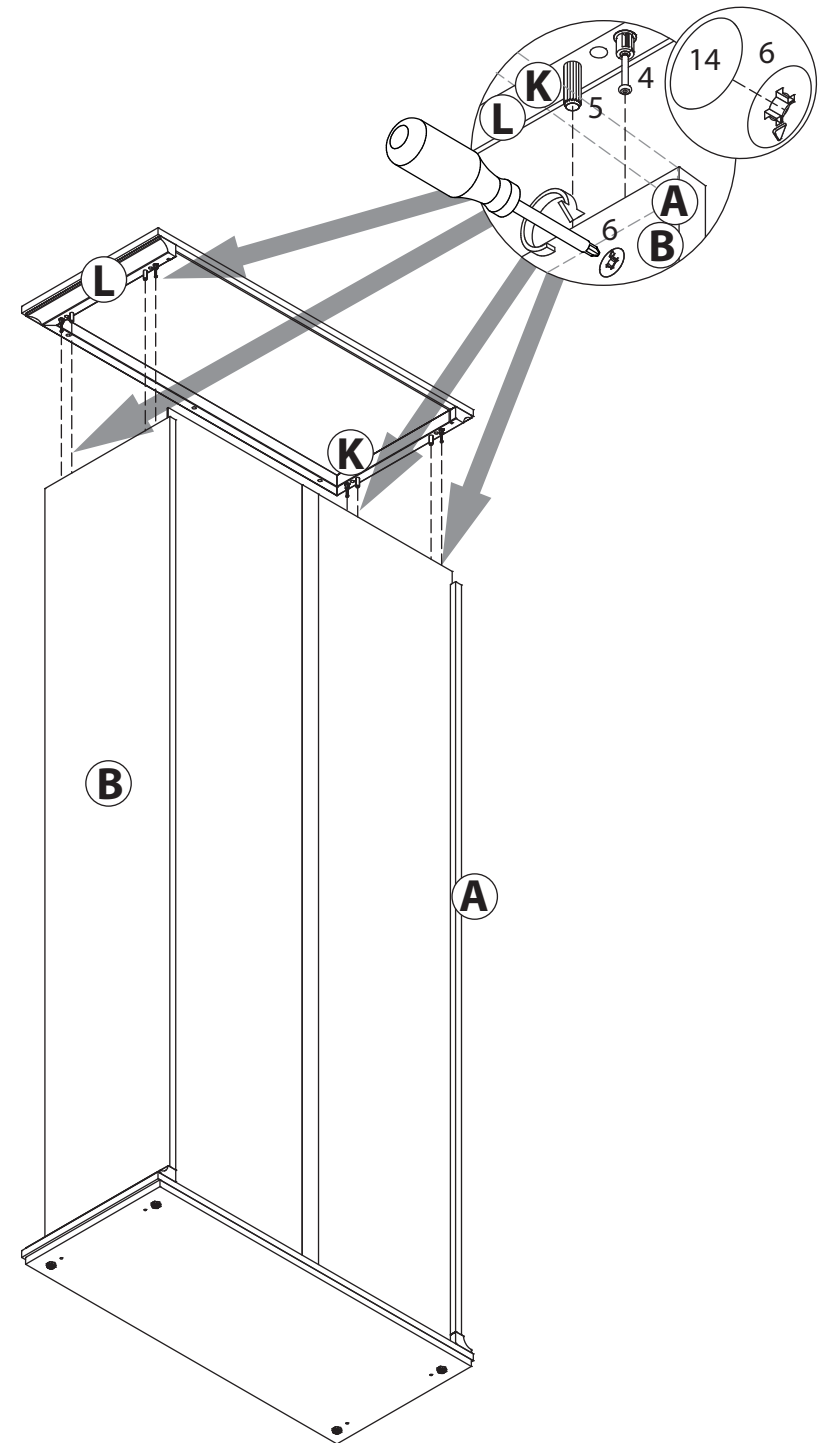

инструкция по сборке

Стеллаж

арт. 7444

габаритные размеры

высота: 2107 мм
ширина: 962 мм
глубина: 416 мм

единая справочная служба:
8 800 100-50-22
(звонок по России бесплатный)

LAZURIT

поз.	название детали	№ упак.	кол-во, шт.	длина, мм	ширина, мм
A	Стенка боковая левая	2	1	1982	381
B	Стенка боковая правая	2	1	1982	381
C	Крышка	1	1	962	416
D	Дно	1	1	962	416
E	Дно	2	1	950	410
F	Крышка	2	1	854	360
G	Стенка задняя	2	1	2058	866
H	Полка стяжная	1	4	854	360
I	Планка декоративная	1	1	950	48
J	Планка декоративная	1	1	950	48
K	Планка декоративная	1	2	410	48
L	Планка декоративная	1	2	410	48

17

2

3

1	3.5x16	2	3.5x16	3	4x30	4		5	Ø8
									
уп.1	x16	уп.1	x4	уп.1	x6	уп.1	x28	уп.1	x28
6	15/18	7	M6x13	8		9	5x38	10	M6
									
уп.1	x28	уп.1	x4	уп.1	x4	уп.1	x14	уп.1	x1
11		12	RV8	13	Ø13	14	Ø15		
									
уп.1	x2	уп.1	x8	уп.1	x2	уп.1	x24		

4

16

14

11

12