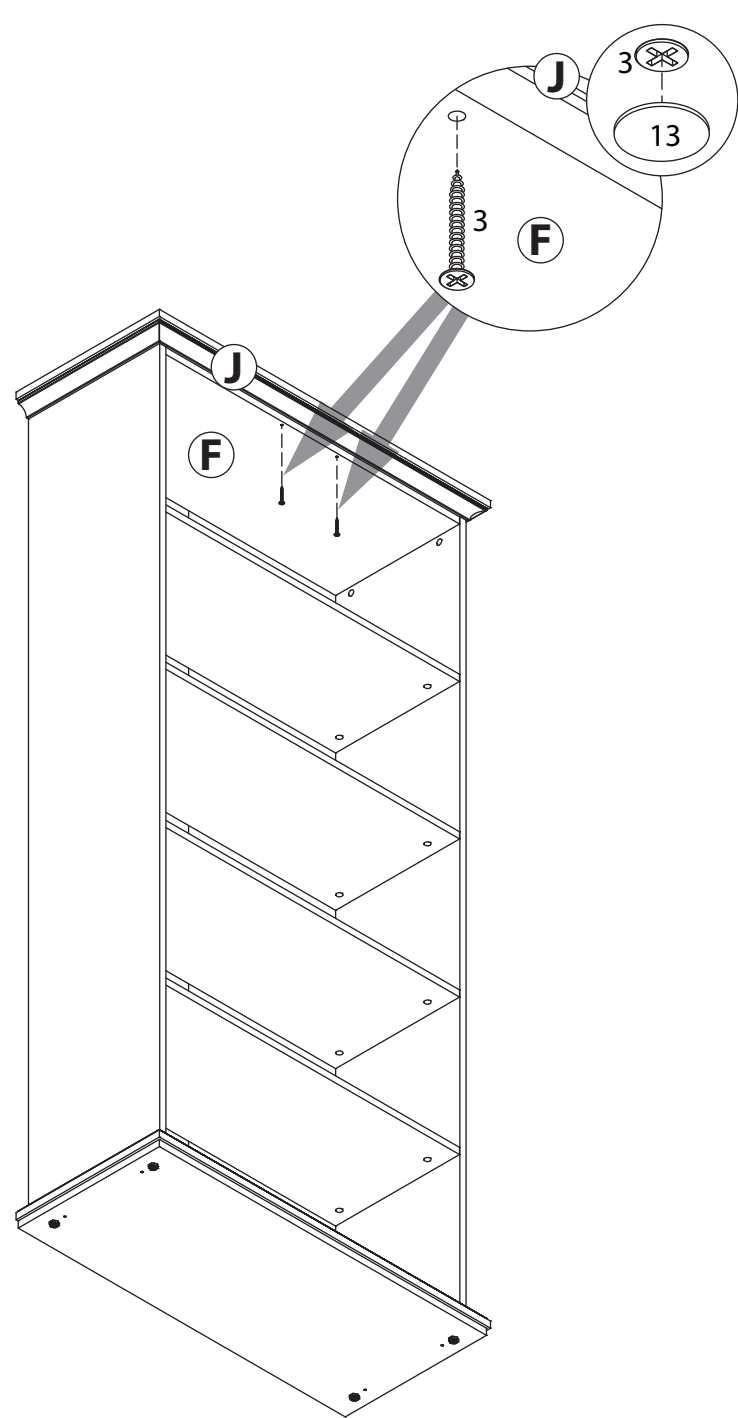

инструкция по сборке

Стеллаж

арт. 7444

габаритные размеры

высота: 2107 мм
ширина: 962 мм
глубина: 416 мм

единая справочная служба:
8 800 100-50-22
(звонок по России бесплатный)

LAZURIT

поз.	название детали	№ упак.	кол-во, шт.	длина, мм	ширина, мм
A	Стенка боковая левая	2	1	1982	381
B	Стенка боковая правая	2	1	1982	381
C	Крышка	1	1	962	416
D	Дно	1	1	962	416
E	Дно	2	1	950	410
F	Крышка	2	1	854	360
G	Стенка задняя	2	1	2058	866
H	Полка стяжная	1	4	854	360
I	Планка декоративная	1	1	950	48
J	Планка декоративная	1	1	950	48
K	Планка декоративная	1	2	410	48
L	Планка декоративная	1	2	410	48

17

2

3

1	3.5x16	2	3.5x16	3	4x30	4		5	Ø8
									
уп.1	x16	уп.1	x4	уп.1	x6	уп.1	x28	уп.1	x28
6	15/18	7	M6x13	8		9	5x38	10	M6
									
уп.1	x28	уп.1	x4	уп.1	x4	уп.1	x14	уп.1	x1
11		12	RV8	13	Ø13	14	Ø15		
									
уп.1	x2	уп.1	x8	уп.1	x2	уп.1	x24		

4

16

14

11

12