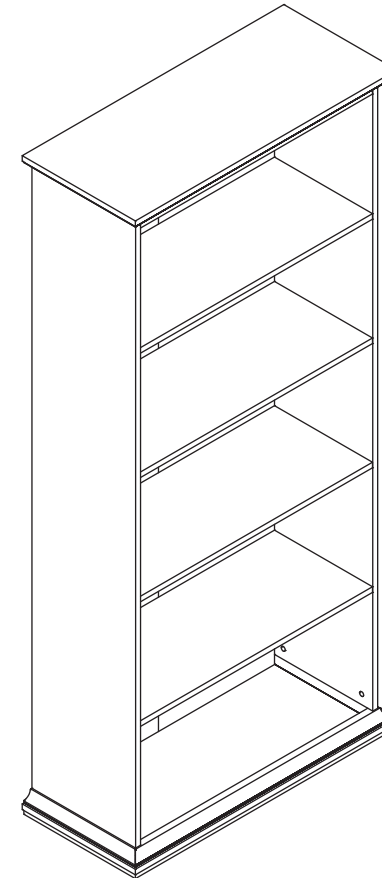

инструкция по сборке

Стеллаж

арт. 7444

габаритные размеры

высота: 2107 мм
ширина: 962 мм
глубина: 416 мм

единая справочная служба:
8 800 100-50-22
(звонок по России бесплатный)

LAZURIT

поз.	название детали	№ упак.	кол-во, шт.	длина, мм	ширина, мм
A	Стенка боковая левая	2	1	1982	381
B	Стенка боковая правая	2	1	1982	381
C	Крышка	1	1	962	416
D	Дно	1	1	962	416
E	Дно	2	1	950	410
F	Крышка	2	1	854	360
G	Стенка задняя	2	1	2058	866
H	Полка стяжная	1	4	854	360
I	Планка декоративная	1	1	950	48
J	Планка декоративная	1	1	950	48
K	Планка декоративная	1	2	410	48
L	Планка декоративная	1	2	410	48

17

2

3

1	3.5x16	2	3.5x16	3	4x30	4		5	Ø8
									
уп.1	x16	уп.1	x4	уп.1	x6	уп.1	x28	уп.1	x28
6	15/18	7	M6x13	8		9	5x38	10	M6
									
уп.1	x28	уп.1	x4	уп.1	x4	уп.1	x14	уп.1	x1
11		12	RV8	13	Ø13	14	Ø15		
									
уп.1	x2	уп.1	x8	уп.1	x2	уп.1	x24		