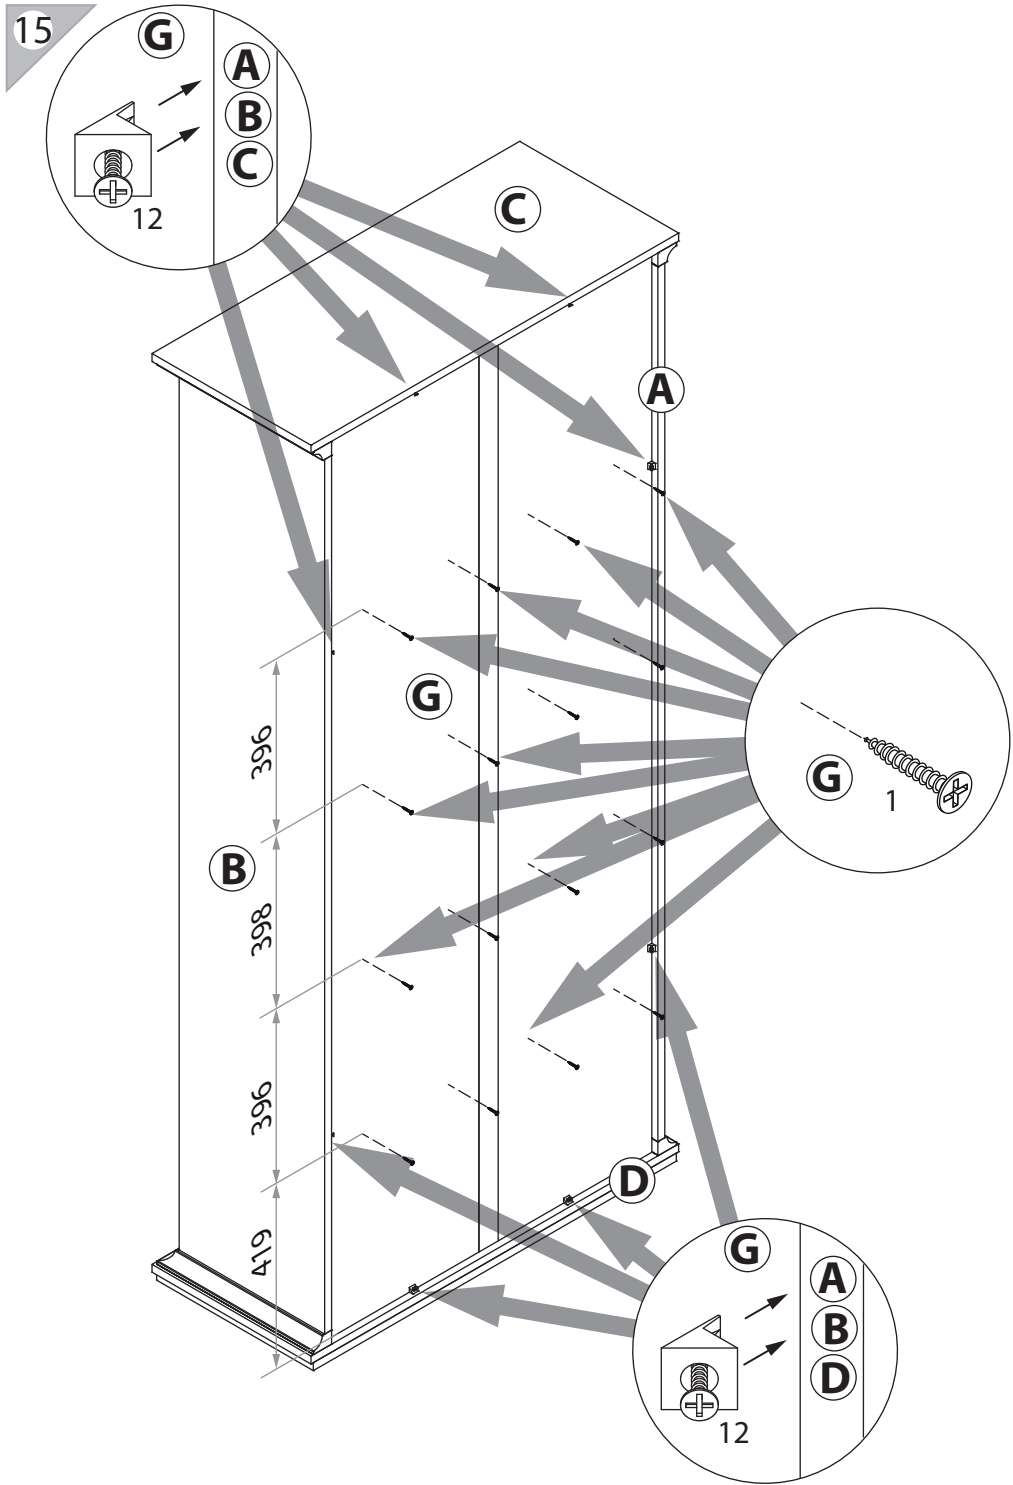

инструкция по сборке

Стеллаж

арт. 7444

габаритные размеры

высота: 2107 мм
ширина: 962 мм
глубина: 416 мм

единая справочная служба:
8 800 100-50-22
(звонок по России бесплатный)

LAZURIT

поз.	название детали	№ упак.	кол-во, шт.	длина, мм	ширина, мм
A	Стенка боковая левая	2	1	1982	381
B	Стенка боковая правая	2	1	1982	381
C	Крышка	1	1	962	416
D	Дно	1	1	962	416
E	Дно	2	1	950	410
F	Крышка	2	1	854	360
G	Стенка задняя	2	1	2058	866
H	Полка стяжная	1	4	854	360
I	Планка декоративная	1	1	950	48
J	Планка декоративная	1	1	950	48
K	Планка декоративная	1	2	410	48
L	Планка декоративная	1	2	410	48

17

2

3

1	3.5x16	2	3.5x16	3	4x30	4		5	Ø8
									
уп.1	x16	уп.1	x4	уп.1	x6	уп.1	x28	уп.1	x28
6	15/18	7	M6x13	8		9	5x38	10	M6
									
уп.1	x28	уп.1	x4	уп.1	x4	уп.1	x14	уп.1	x1
11		12	RV8	13	Ø13	14	Ø15		
									
уп.1	x2	уп.1	x8	уп.1	x2	уп.1	x24		

4

16

14

11

12