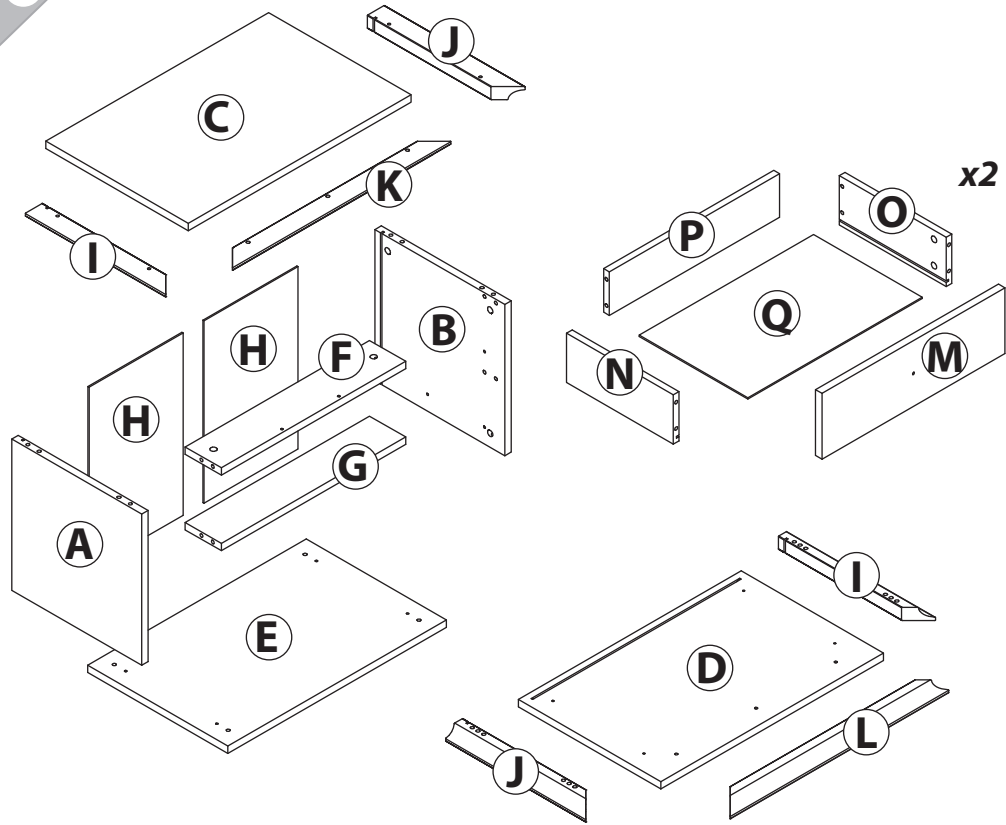

1

поз.	название детали	№ упак.	кол-во, шт.	длина, мм	ширина, мм
A	Стенка боковая левая	1	1	368	365
B	Стенка боковая правая	1	1	368	365
C	Крышка	1	1	626	400
D	Дно	1	1	626	400
E	Дно	1	1	614	394
F	Царга	1	1	518	101
G	Царга	1	1	518	101
H	Стенка задняя	1	2	444	264
I	Планка декоративная	1	2	394	48
J	Планка декоративная	1	2	394	48
K	Планка декоративная	1	1	614	48
L	Планка декоративная	1	1	614	48
M	Панель ящика	1	2	160	514
N	Бок ящика левый	1	2	300	120
O	Бок ящика правый	1	2	300	120
P	Стенка задняя ящика	1	2	478	106
Q	Дно ящика	1	2	490	305