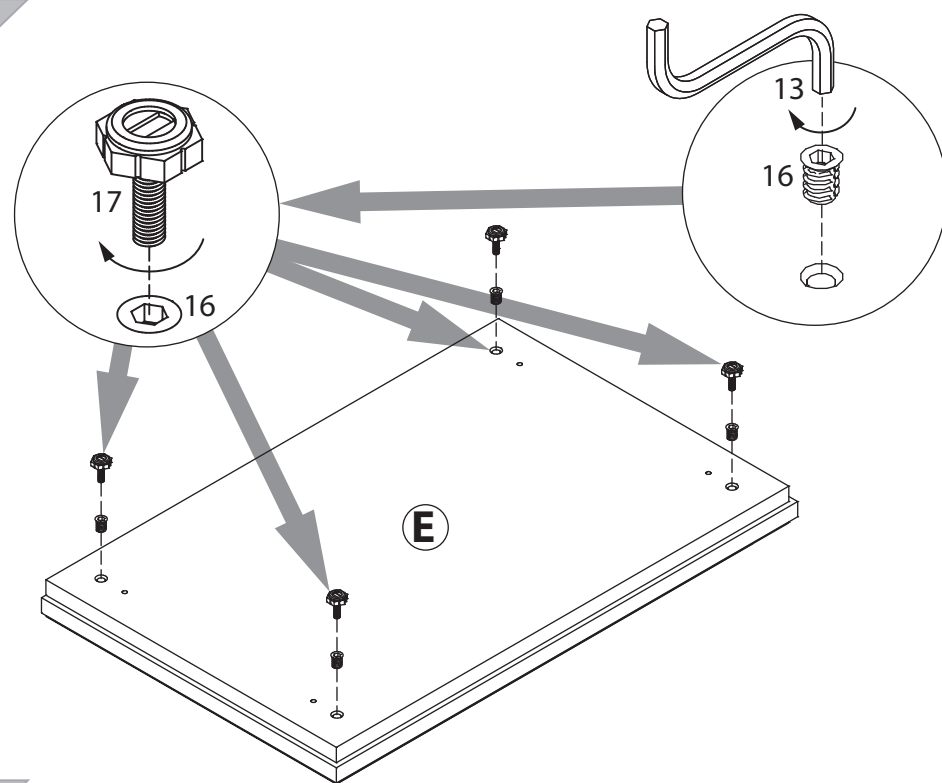

инструкция по сборке

Тумба

арт. 7401

габаритные размеры

высота: 493 мм

ширина: 626 мм

глубина: 400 мм

единая справочная служба:

2

1 уп.1 x10	2 уп.1 x8	3 уп.1 x6	4 уп.1 x20	5 уп.1 x20
6 уп.1 x8	7 уп.1 x12	8 уп.1 x16	9 уп.1 x14	10 уп.1 x1
11 уп.1 x2	12 уп.1 x6	13 уп.1 x1	14 уп.1 x2	15 уп.1 x1
16 уп.1 x4	17 уп.1 x4	18 уп.1 x2		

3

20

x2

9

21

x2

10

11

18

19