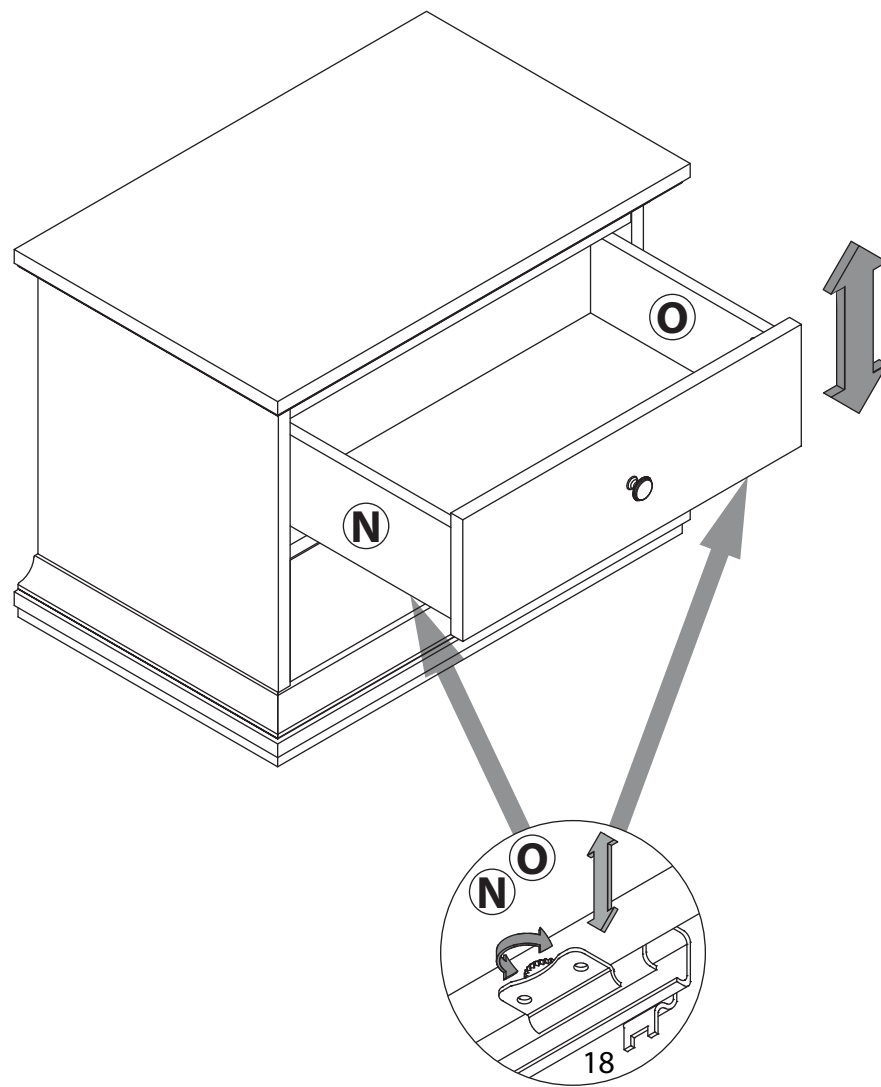

инструкция по сборке

Тумба

арт. 7401

габаритные размеры

высота: 493 мм

ширина: 626 мм

глубина: 400 мм

единая справочная служба:

8 800 100-50-22

(звонок по России бесплатный)

LAZURIT

1

поз.	название детали	№ упак.	кол-во, шт.	длина, мм	ширина, мм
A	Стенка боковая левая	1	1	368	365
B	Стенка боковая правая	1	1	368	365
C	Крышка	1	1	626	400
D	Дно	1	1	626	400
E	Дно	1	1	614	394
F	Царга	1	1	518	101
G	Царга	1	1	518	101
H	Стенка задняя	1	2	444	264
I	Планка декоративная	1	2	394	48
J	Планка декоративная	1	2	394	48
K	Планка декоративная	1	1	614	48
L	Планка декоративная	1	1	614	48
M	Панель ящика	1	2	160	514
N	Бок ящика левый	1	2	300	120
O	Бок ящика правый	1	2	300	120
P	Стенка задняя ящика	1	2	478	106
Q	Дно ящика	1	2	490	305

2

1 уп.1 x10	2 уп.1 x8	3 уп.1 x6	4 уп.1 x20	5 уп.1 x20
6 уп.1 x8	7 уп.1 x12	8 уп.1 x16	9 уп.1 x14	10 уп.1 x1
11 уп.1 x2	12 уп.1 x6	13 уп.1 x1	14 уп.1 x2	15 уп.1 x1
16 уп.1 x4	17 уп.1 x4	18 уп.1 x2		

3

20