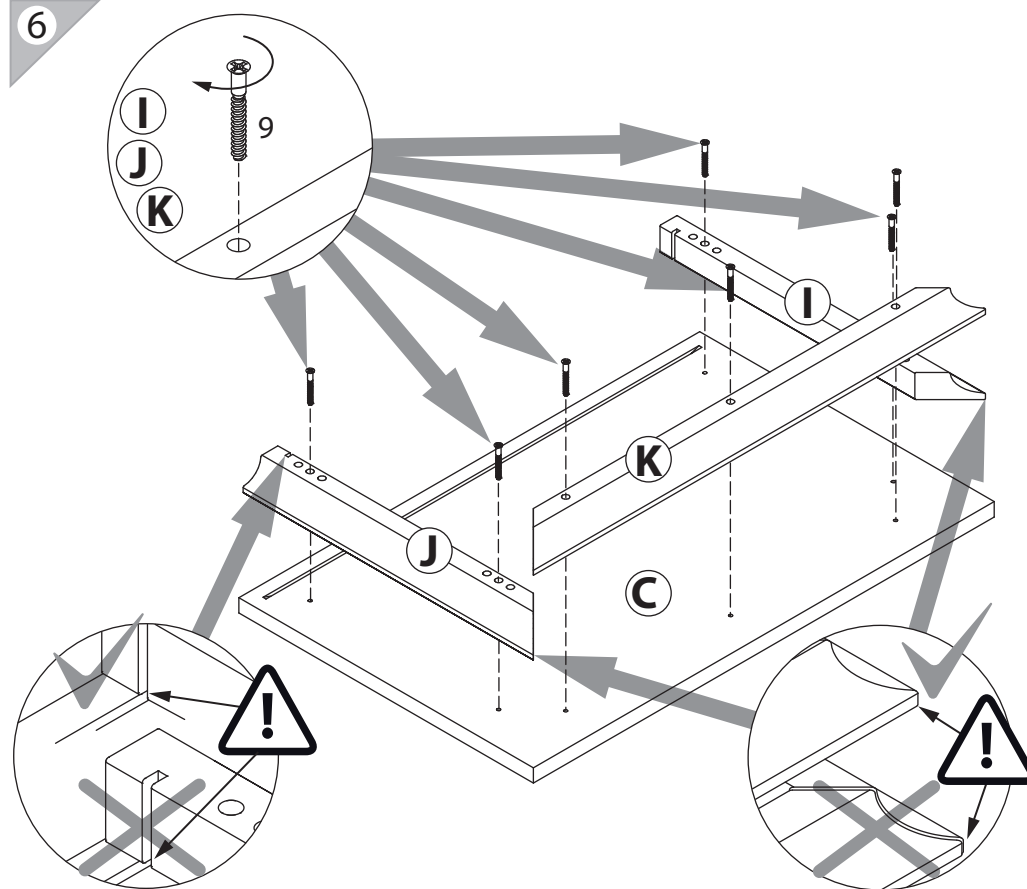

8 800 100-50-22

(звонок по России бесплатный)

LAZURIT

1

поз.	название детали	№ упак.	кол-во, шт.	длина, мм	ширина, мм
A	Стенка боковая левая	1	1	368	365
B	Стенка боковая правая	1	1	368	365
C	Крышка	1	1	626	400
D	Дно	1	1	626	400
E	Дно	1	1	614	394
F	Царга	1	1	518	101
G	Царга	1	1	518	101
H	Стенка задняя	1	2	444	264
I	Планка декоративная	1	2	394	48
J	Планка декоративная	1	2	394	48
K	Планка декоративная	1	1	614	48
L	Планка декоративная	1	1	614	48
M	Панель ящика	1	2	160	514
N	Бок ящика левый	1	2	300	120
O	Бок ящика правый	1	2	300	120
P	Стенка задняя ящика	1	2	478	106
Q	Дно ящика	1	2	490	305

2

1 уп.1 x10	2 уп.1 x8	3 уп.1 x6	4 уп.1 x20	5 уп.1 x20
6 уп.1 x8	7 уп.1 x12	8 уп.1 x16	9 уп.1 x14	10 уп.1 x1
11 уп.1 x2	12 уп.1 x6	13 уп.1 x1	14 уп.1 x2	15 уп.1 x1
16 уп.1 x4	17 уп.1 x4	18 уп.1 x2		

3

20