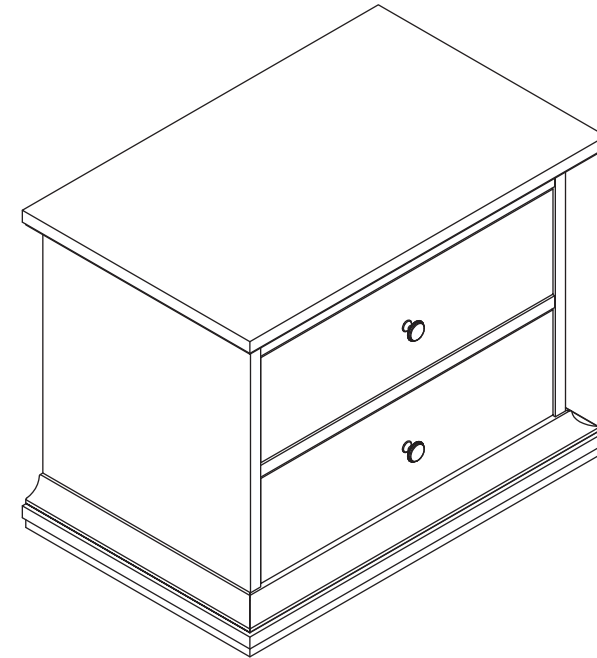

инструкция по сборке

Тумба

арт. 7401

габаритные размеры

высота: 493 мм

ширина: 626 мм

глубина: 400 мм

единая справочная служба: