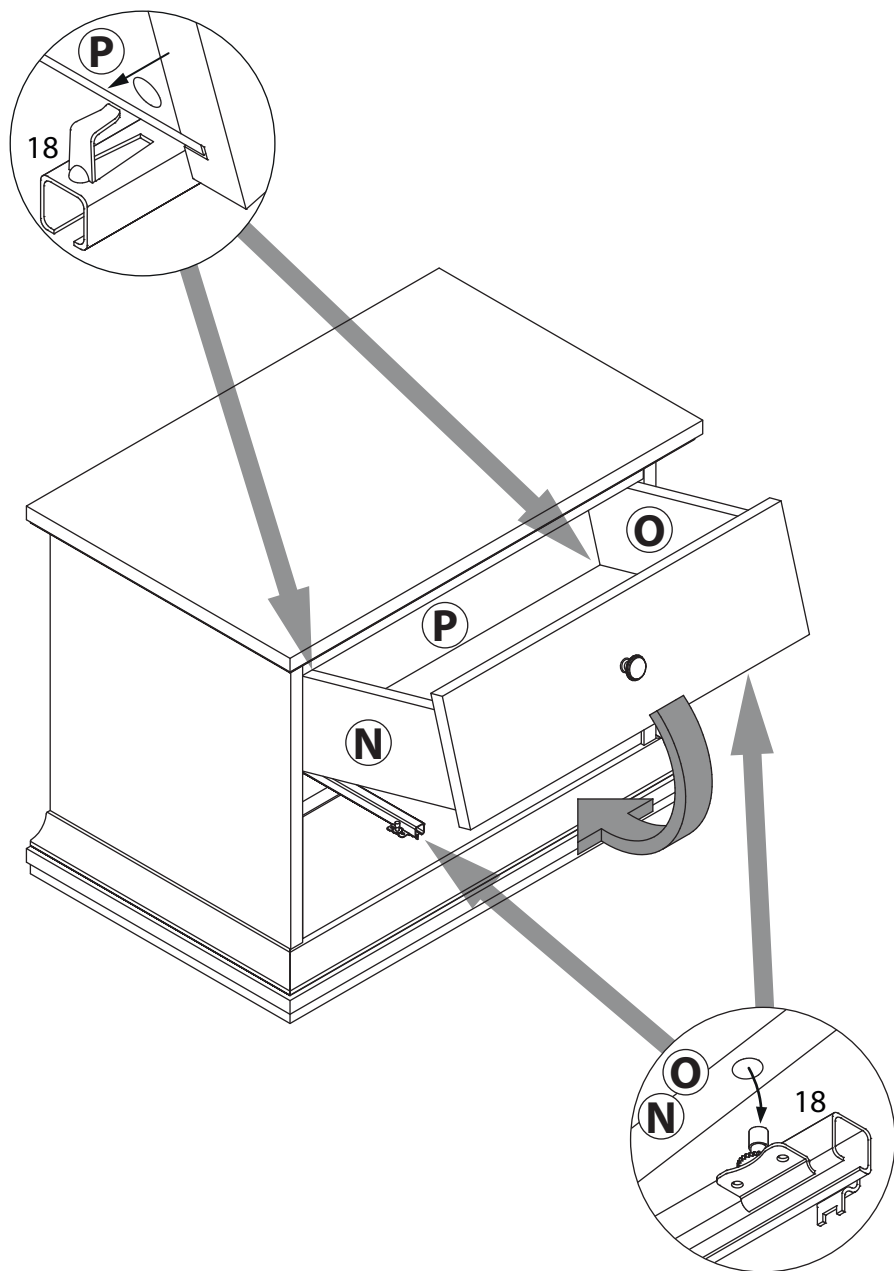

инструкция по сборке

Тумба

арт. 7401

габаритные размеры

высота: 493 мм

ширина: 626 мм

глубина: 400 мм

единая справочная служба:

8 800 100-50-22

(звонок по России бесплатный)

LAZURIT

1

поз.	название детали	№ упак.	кол-во, шт.	длина, мм	ширина, мм
A	Стенка боковая левая	1	1	368	365
B	Стенка боковая правая	1	1	368	365
C	Крышка	1	1	626	400
D	Дно	1	1	626	400
E	Дно	1	1	614	394
F	Царга	1	1	518	101
G	Царга	1	1	518	101
H	Стенка задняя	1	2	444	264
I	Планка декоративная	1	2	394	48
J	Планка декоративная	1	2	394	48
K	Планка декоративная	1	1	614	48
L	Планка декоративная	1	1	614	48
M	Панель ящика	1	2	160	514
N	Бок ящика левый	1	2	300	120
O	Бок ящика правый	1	2	300	120
P	Стенка задняя ящика	1	2	478	106
Q	Дно ящика	1	2	490	305

2

1 уп.1 x10	2 уп.1 x8	3 уп.1 x6	4 уп.1 x20	5 уп.1 x20
6 уп.1 x8	7 уп.1 x12	8 уп.1 x16	9 уп.1 x14	10 уп.1 x1
11 уп.1 x2	12 уп.1 x6	13 уп.1 x1	14 уп.1 x2	15 уп.1 x1
16 уп.1 x4	17 уп.1 x4	18 уп.1 x2		

3

20