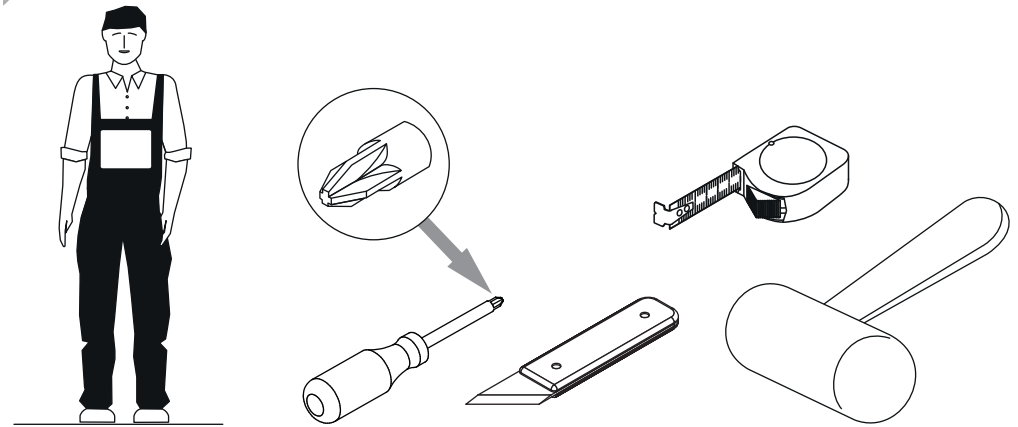

8 800 100-50-22

(звонок по России бесплатный)

LAZURIT

1

поз.	название детали	№ упак.	кол-во, шт.	длина, мм	ширина, мм
A	Стенка боковая левая	1	1	368	365
B	Стенка боковая правая	1	1	368	365
C	Крышка	1	1	626	400
D	Дно	1	1	626	400
E	Дно	1	1	614	394
F	Царга	1	1	518	101
G	Царга	1	1	518	101
H	Стенка задняя	1	2	444	264
I	Планка декоративная	1	2	394	48
J	Планка декоративная	1	2	394	48
K	Планка декоративная	1	1	614	48
L	Планка декоративная	1	1	614	48
M	Панель ящика	1	2	160	514
N	Бок ящика левый	1	2	300	120
O	Бок ящика правый	1	2	300	120
P	Стенка задняя ящика	1	2	478	106
Q	Дно ящика	1	2	490	305

2

1 уп.1 x10	2 уп.1 x8	3 уп.1 x6	4 уп.1 x20	5 уп.1 x20
6 уп.1 x8	7 уп.1 x12	8 уп.1 x16	9 уп.1 x14	10 уп.1 x1
11 уп.1 x2	12 уп.1 x6	13 уп.1 x1	14 уп.1 x2	15 уп.1 x1
16 уп.1 x4	17 уп.1 x4	18 уп.1 x2		

3

20