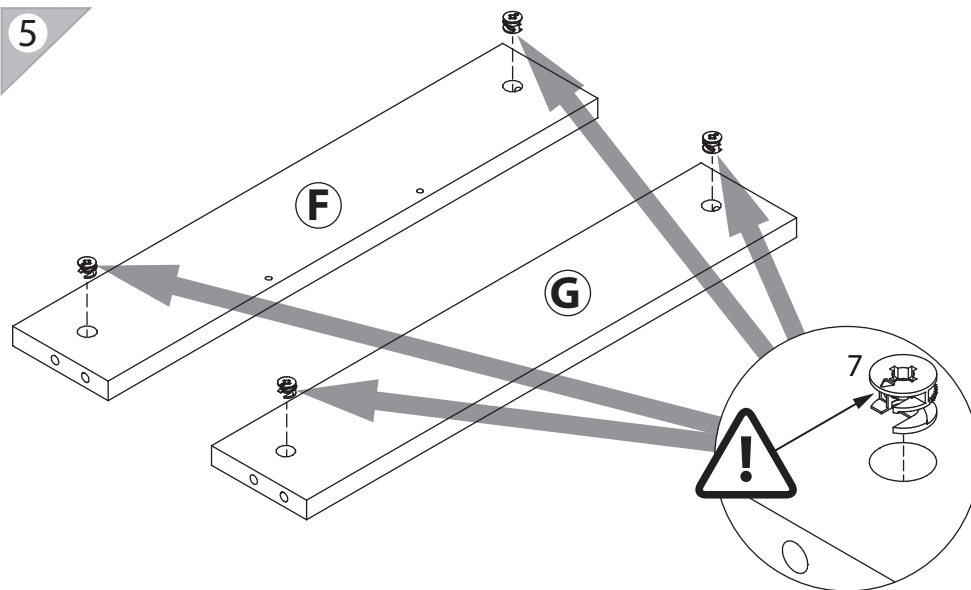

8 800 100-50-22

(звонок по России бесплатный)

LAZURIT

1

поз.	название детали	№ упак.	кол-во, шт.	длина, мм	ширина, мм
A	Стенка боковая левая	1	1	368	365
B	Стенка боковая правая	1	1	368	365
C	Крышка	1	1	626	400
D	Дно	1	1	626	400
E	Дно	1	1	614	394
F	Царга	1	1	518	101
G	Царга	1	1	518	101
H	Стенка задняя	1	2	444	264
I	Планка декоративная	1	2	394	48
J	Планка декоративная	1	2	394	48
K	Планка декоративная	1	1	614	48
L	Планка декоративная	1	1	614	48
M	Панель ящика	1	2	160	514
N	Бок ящика левый	1	2	300	120
O	Бок ящика правый	1	2	300	120
P	Стенка задняя ящика	1	2	478	106
Q	Дно ящика	1	2	490	305

2

1 уп.1 x10	2 уп.1 x8	3 уп.1 x6	4 уп.1 x20	5 уп.1 x20
6 уп.1 x8	7 уп.1 x12	8 уп.1 x16	9 уп.1 x14	10 уп.1 x1
11 уп.1 x2	12 уп.1 x6	13 уп.1 x1	14 уп.1 x2	15 уп.1 x1
16 уп.1 x4	17 уп.1 x4	18 уп.1 x2		

3

20