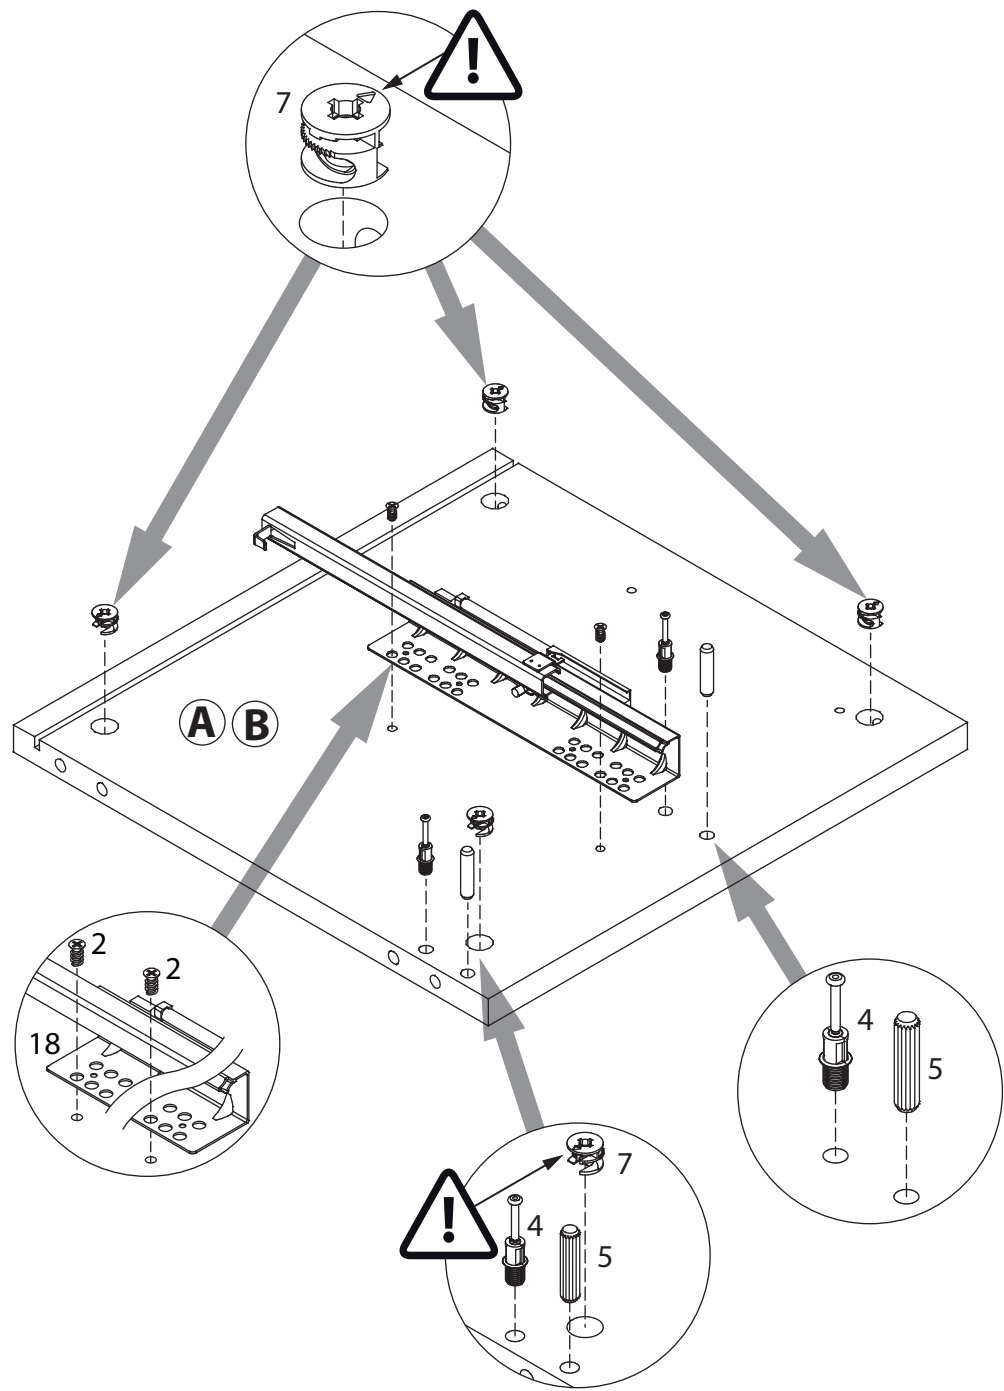

8 800 100-50-22

(звонок по России бесплатный)

LAZURIT

1

поз.	название детали	№ упак.	кол-во, шт.	длина, мм	ширина, мм
A	Стенка боковая левая	1	1	368	365
B	Стенка боковая правая	1	1	368	365
C	Крышка	1	1	626	400
D	Дно	1	1	626	400
E	Дно	1	1	614	394
F	Царга	1	1	518	101
G	Царга	1	1	518	101
H	Стенка задняя	1	2	444	264
I	Планка декоративная	1	2	394	48
J	Планка декоративная	1	2	394	48
K	Планка декоративная	1	1	614	48
L	Планка декоративная	1	1	614	48
M	Панель ящика	1	2	160	514
N	Бок ящика левый	1	2	300	120
O	Бок ящика правый	1	2	300	120
P	Стенка задняя ящика	1	2	478	106
Q	Дно ящика	1	2	490	305

2

1 уп.1 x10	2 уп.1 x8	3 уп.1 x6	4 уп.1 x20	5 уп.1 x20
6 уп.1 x8	7 уп.1 x12	8 уп.1 x16	9 уп.1 x14	10 уп.1 x1
11 уп.1 x2	12 уп.1 x6	13 уп.1 x1	14 уп.1 x2	15 уп.1 x1
16 уп.1 x4	17 уп.1 x4	18 уп.1 x2		

3

20