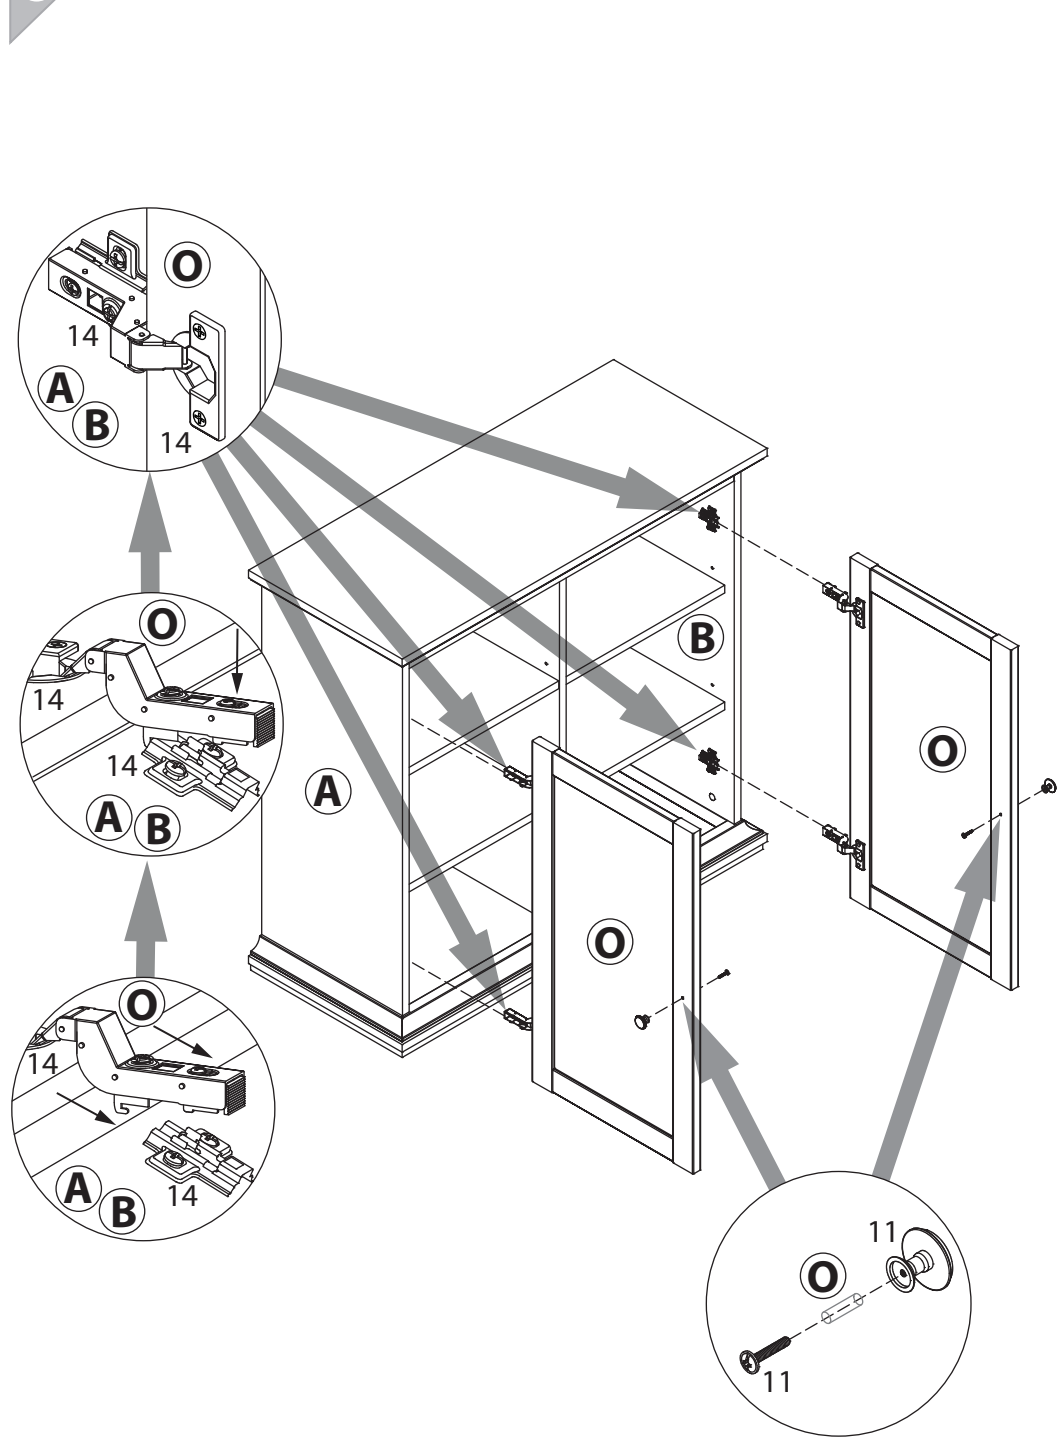

инструкция по сборке

Буфет

арт. 7477

габаритные размеры

высота: 947 мм

ширина: 988 мм

глубина: 416 мм

единая справочная служба:

2

1  уп.1 x32	2 $\text{Ø}5$  уп.1 x4	3 3.5x16  уп.1 x6	4 4x30  уп.1 x14	5 $\text{Ø}8$  уп.1 x14
6 15/18  уп.1 x14	7 $\text{Ø}15$  уп.1 x10	8 7x50  уп.1 x2	9 5x38  уп.1 x14	10 M6  уп.1 x1
11  уп.1 x2	12 RV8  уп.1 x8	13  уп.1 x6	14  уп.1 x4	15 M4  уп.1 x1
16 M6x13  уп.1 x6	17  уп.1 x6	18  уп.1 x2	19  уп.1 x16	20 3.5x16  уп.1 x6

3

6

24

21

11

12

13

20