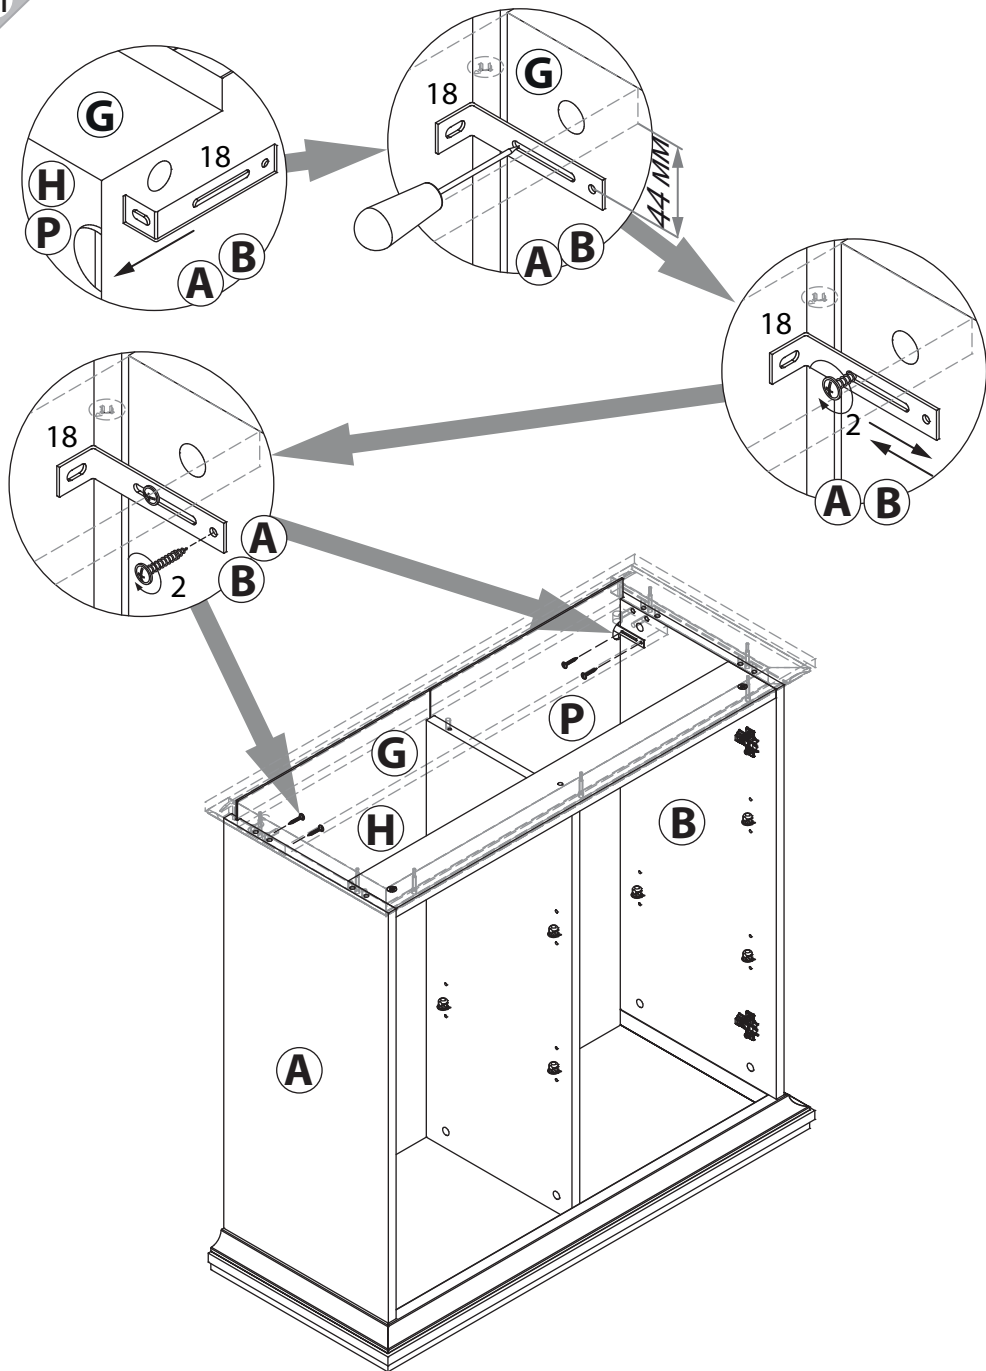

инструкция по сборке

Буфет

арт. 7477

габаритные размеры

высота: 947 мм

ширина: 988 мм

глубина: 416 мм

единая справочная служба:

2

1  уп.1 x32	2 $\text{Ø}5$  уп.1 x4	3 3.5x16  уп.1 x6	4 4x30  уп.1 x14	5 $\text{Ø}8$  уп.1 x14
6 15/18  уп.1 x14	7 $\text{Ø}15$  уп.1 x10	8 7x50  уп.1 x2	9 5x38  уп.1 x14	10 M6  уп.1 x1
11  уп.1 x2	12 RV8  уп.1 x8	13  уп.1 x6	14  уп.1 x4	15 M4  уп.1 x1
16 M6x13  уп.1 x6	17  уп.1 x6	18  уп.1 x2	19  уп.1 x16	20 3.5x16  уп.1 x6

3

6

24

21

11

12

13

20