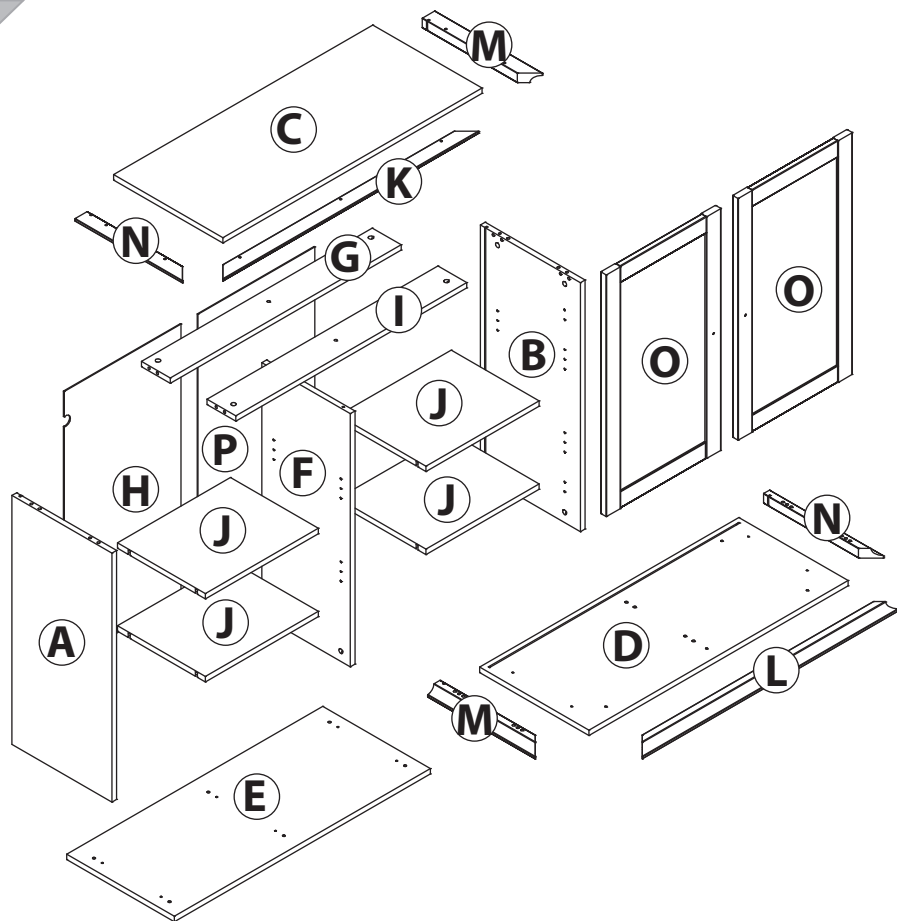

инструкция по сборке

Буфет

арт. 7477

габаритные размеры

высота: 947 мм

ширина: 988 мм

глубина: 416 мм

единая справочная служба:

8 800 100-50-22

(звонок по России бесплатный)

LAZURIT

поз.	название детали	№ упак.	кол-во, шт.	длина, мм	ширина, мм
A	Стенка боковая левая	1	1	822	381
B	Стенка боковая правая	1	1	822	381
C	Крышка	1	1	988	416
D	Дно	1	1	988	416
E	Дно	1	1	976	410
F	Стенка промежуточная	1	1	836	337
G	Царга	1	1	880	110
H	Стенка задняя левая	1	1	898	445
I	Царга	1	1	880	110
J	Полка стяжная	1	4	431	335
K	Планка декоративная	1	1	976	48
L	Планка декоративная	1	1	976	48
M	Планка декоративная	1	2	410	48
N	Планка декоративная	1	2	410	48
O	Дверь	2	2	798	436
P	Стенка задняя правая	1	1	898	445

2

1  уп.1 x32	2 $\text{Ø}5$  уп.1 x4	3 3.5x16  уп.1 x6	4 4x30  уп.1 x14	5 $\text{Ø}8$  уп.1 x14
6 15/18  уп.1 x14	7 $\text{Ø}15$  уп.1 x10	8 7x50  уп.1 x2	9 5x38  уп.1 x14	10 M6  уп.1 x1
11  уп.1 x2	12 RV8  уп.1 x8	13  уп.1 x6	14  уп.1 x4	15 M4  уп.1 x1
16 M6x13  уп.1 x6	17  уп.1 x6	18  уп.1 x2	19  уп.1 x16	20 3.5x16  уп.1 x6