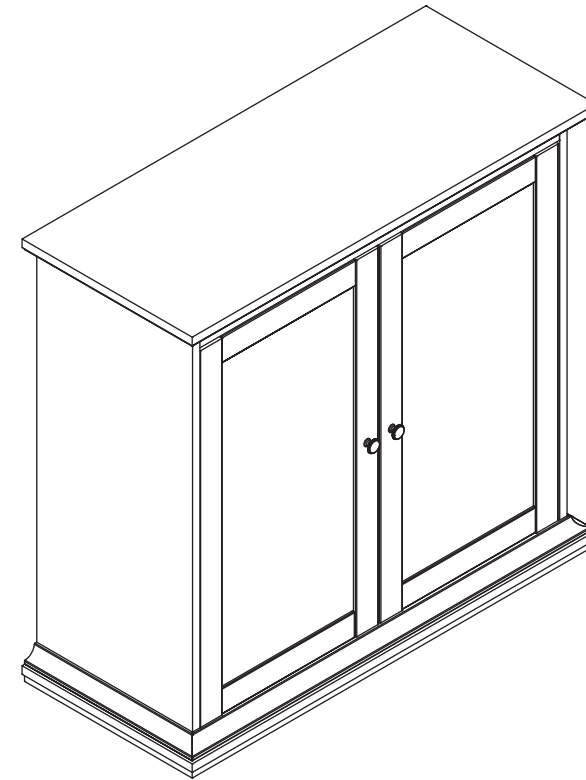

инструкция по сборке

Буфет

арт. 7477

габаритные размеры

высота: 947 мм

ширина: 988 мм

глубина: 416 мм

единая справочная служба: