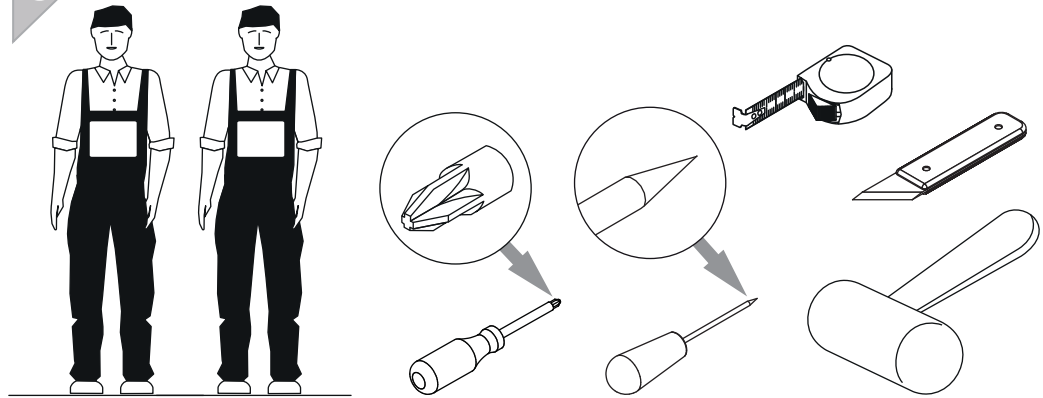

2

1 уп.1 x32	2 $\text{Ø}5$ уп.1 x4	3 3.5x16 уп.1 x6	4 4x30 уп.1 x14	5 $\text{Ø}8$ уп.1 x14
6 15/18 уп.1 x14	7 $\text{Ø}15$ уп.1 x10	8 7x50 уп.1 x2	9 5x38 уп.1 x14	10 M6 уп.1 x1
11 уп.1 x2	12 RV8 уп.1 x8	13 уп.1 x6	14 уп.1 x4	15 M4 уп.1 x1
16 M6x13 уп.1 x6	17 уп.1 x6	18 уп.1 x2	19 уп.1 x16	20 3.5x16 уп.1 x6

3