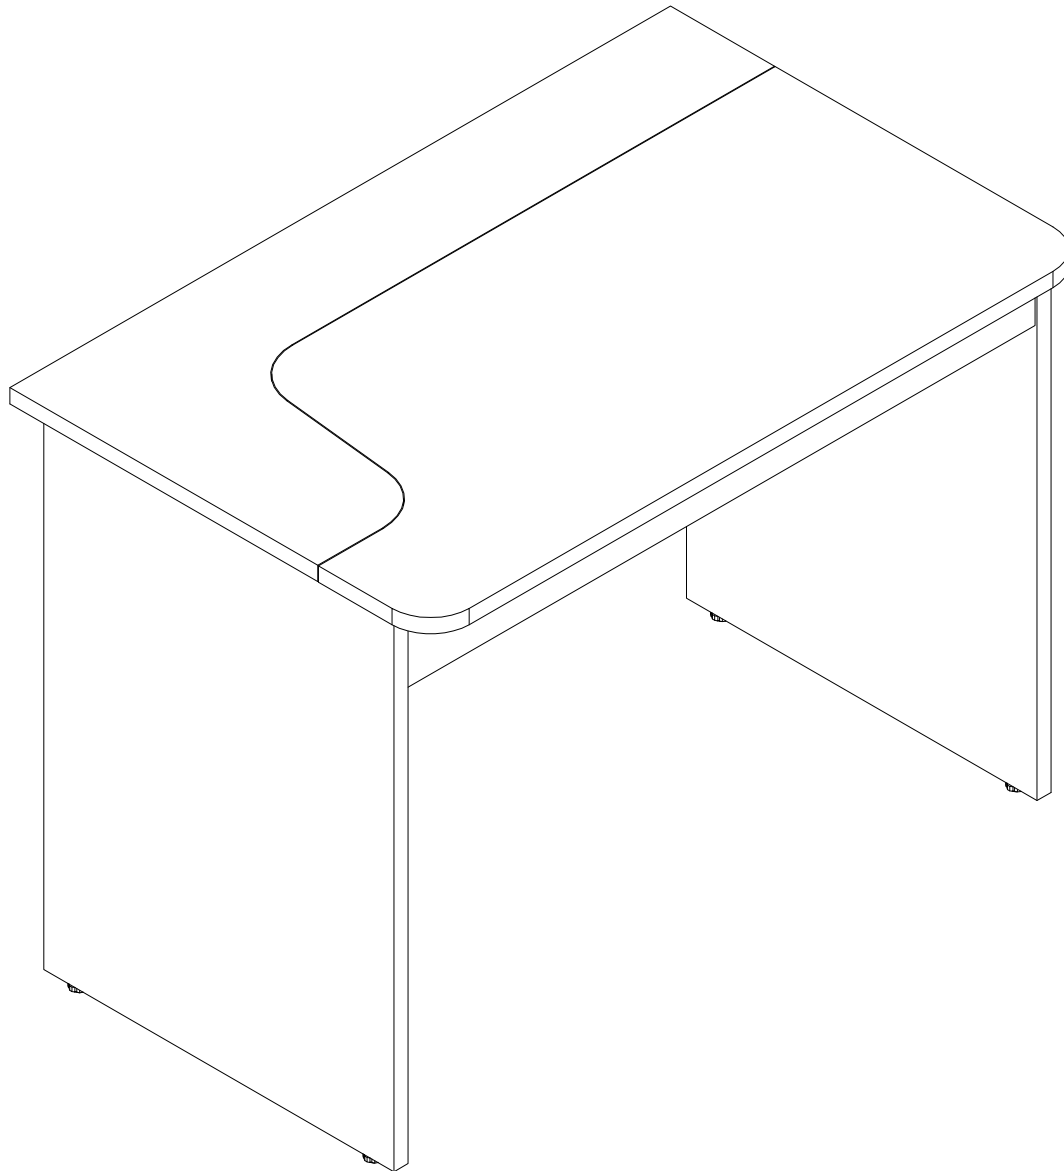

EAC

инструкция по сборке

Стол с крышкой правый арт. 4657

габаритные размеры

высота - 762 мм

ширина - 1030 мм

глубина - 656 мм

единая справочная служба:

8 800 100-50-22

(звонок по России бесплатный)

LAZURIT
FURNITURE FACTORY

1

поз.	наименование детали	№ упак.	шт.	длина, мм	ширина, мм
1	Стенка вертикальная	2	1	980	400
2	Стенка боковая правая	1	1	740	546
3	Стенка боковая левая	1	1	740	546
4	Стенка передняя	2	1	980	100
5	Стенка-перегородка	2	2	476	82
6	Крышка	2	1	1030	480
7	Крышка	2	1	1030	493
8	Стенка горизонтальная	2	1	980	476