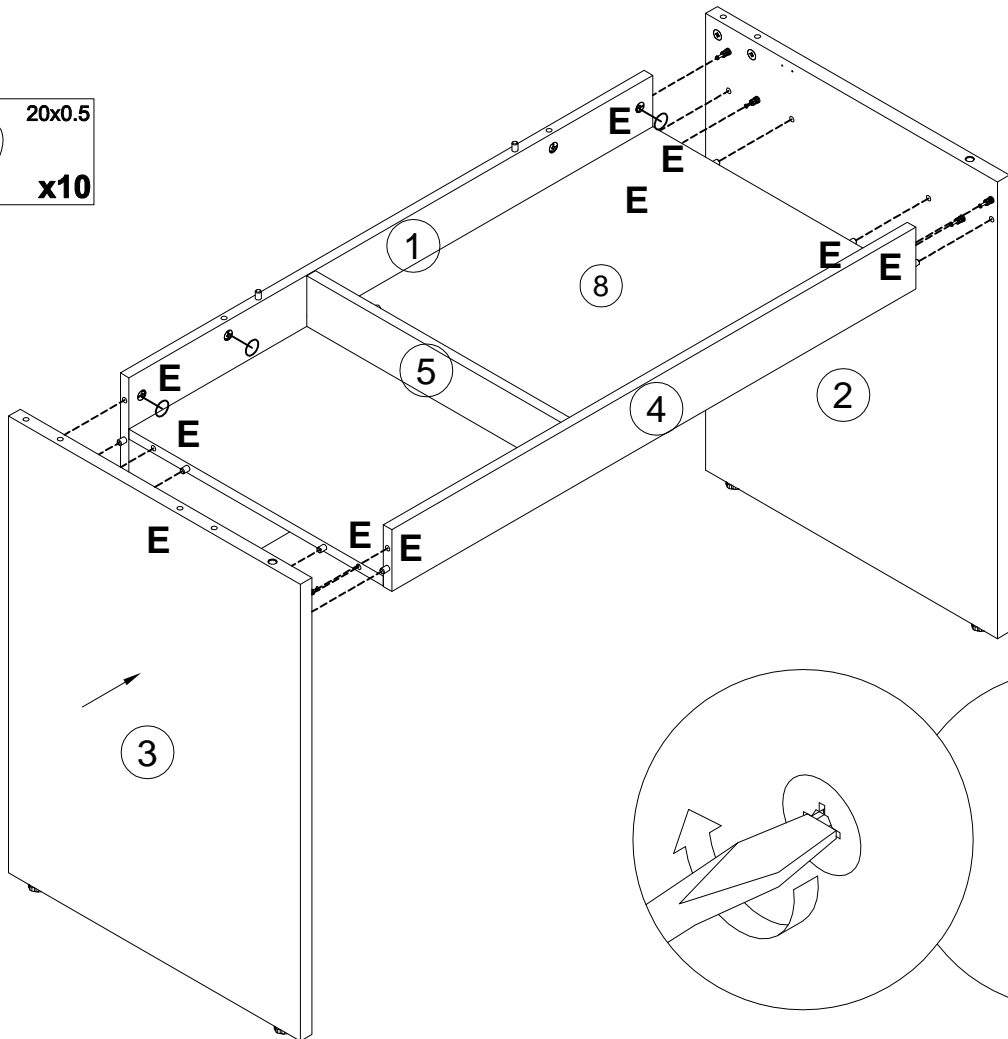

16

100640 20x0.5
x10