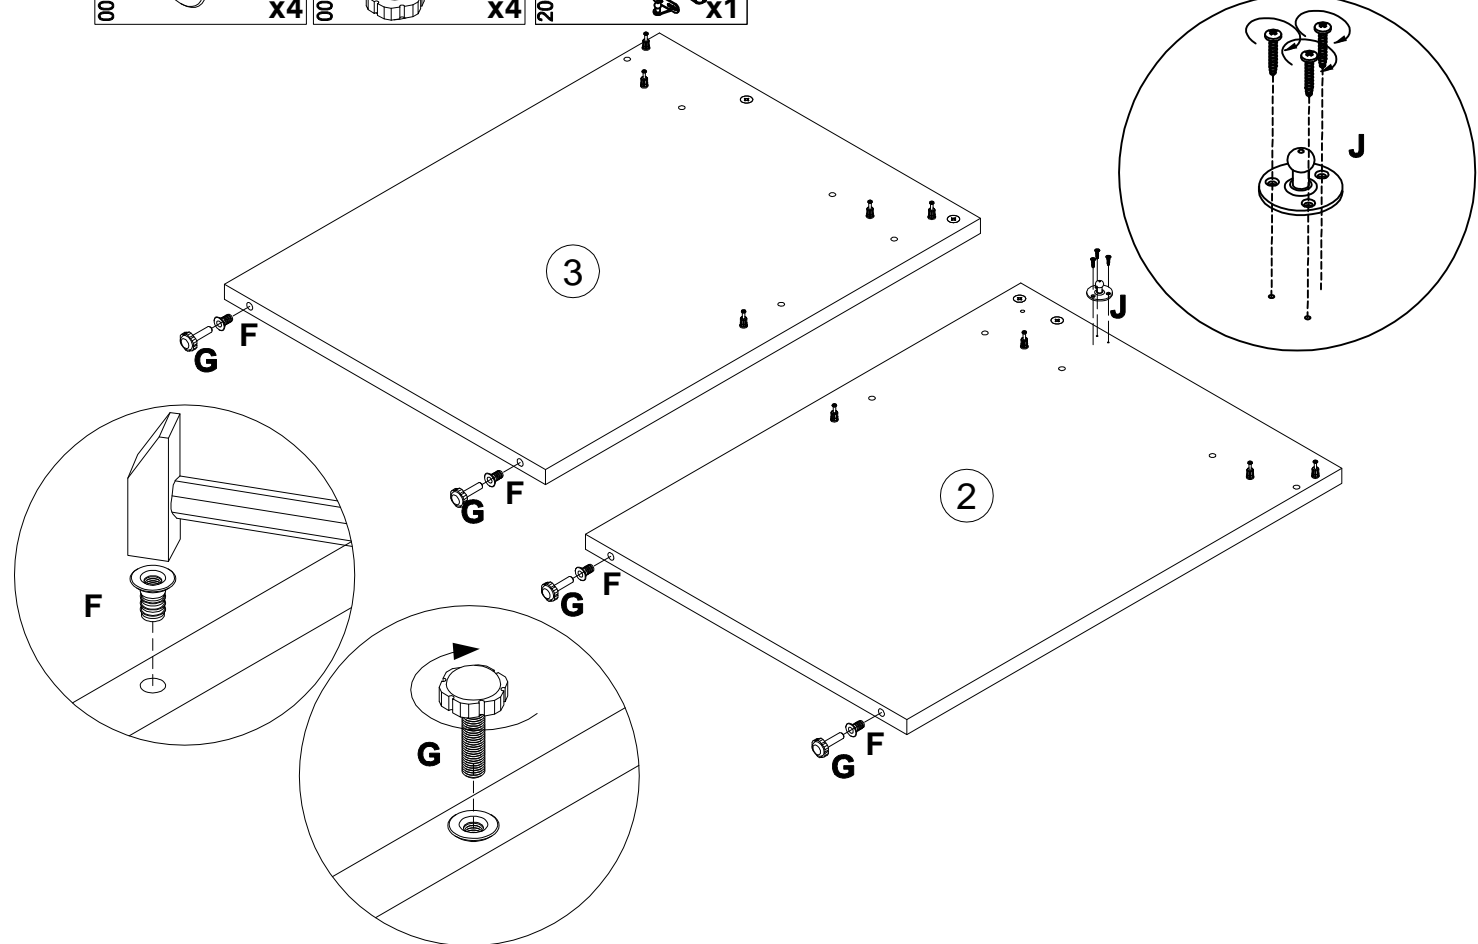

6

- **F** 000132 M8 x4
- **G** 000131 M8 x4
- **J** 206811 120N x1