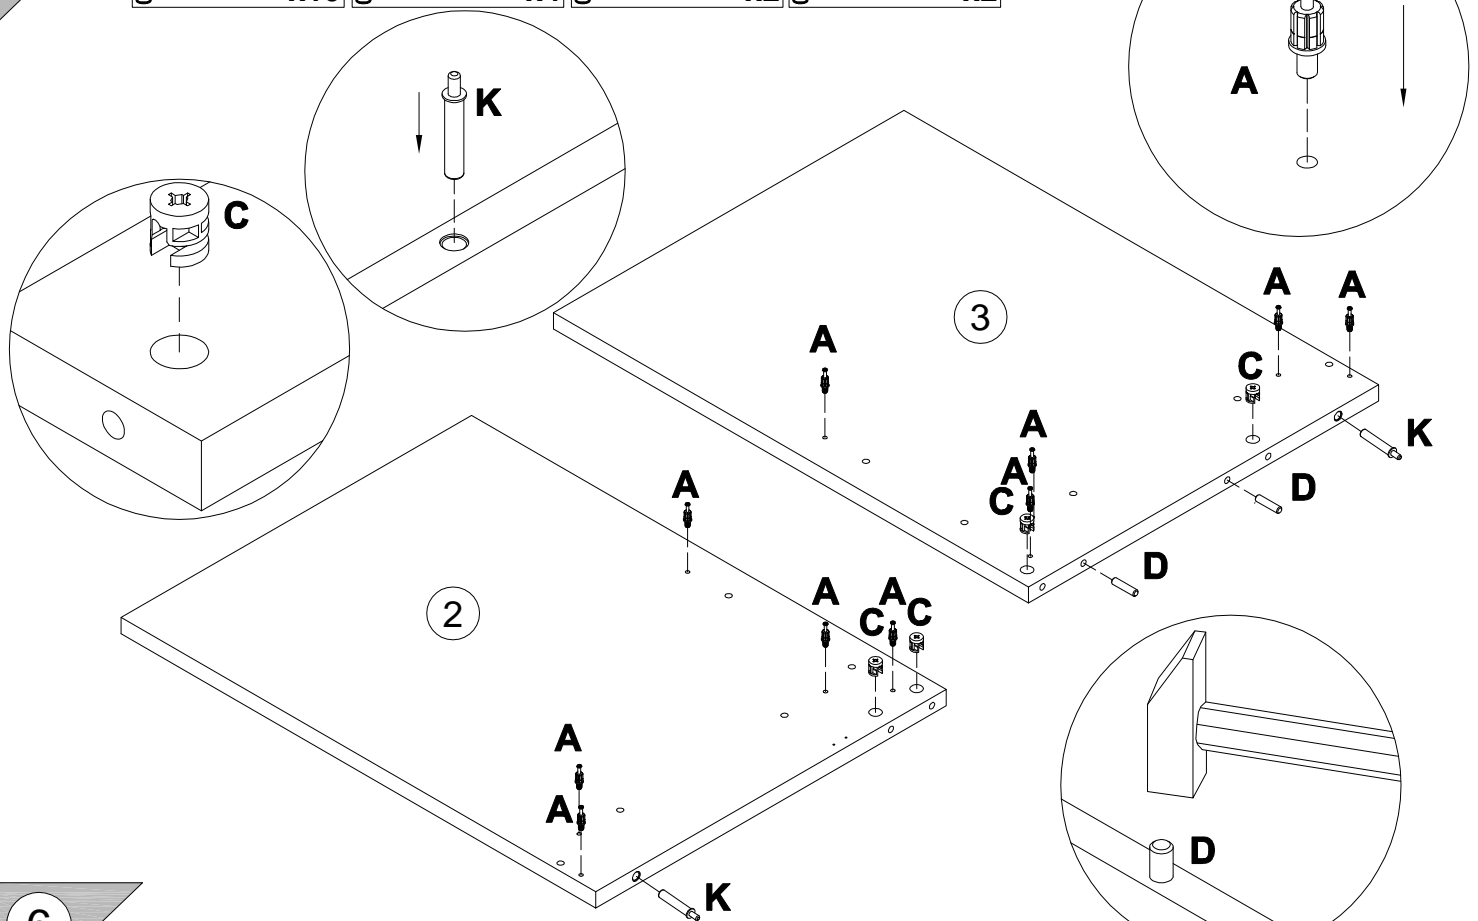

5

- **A** 000913 7x32 x10
- **C** 000147 15x16 x4
- **D** 000151 8x35 x2
- **K** 011010 x2