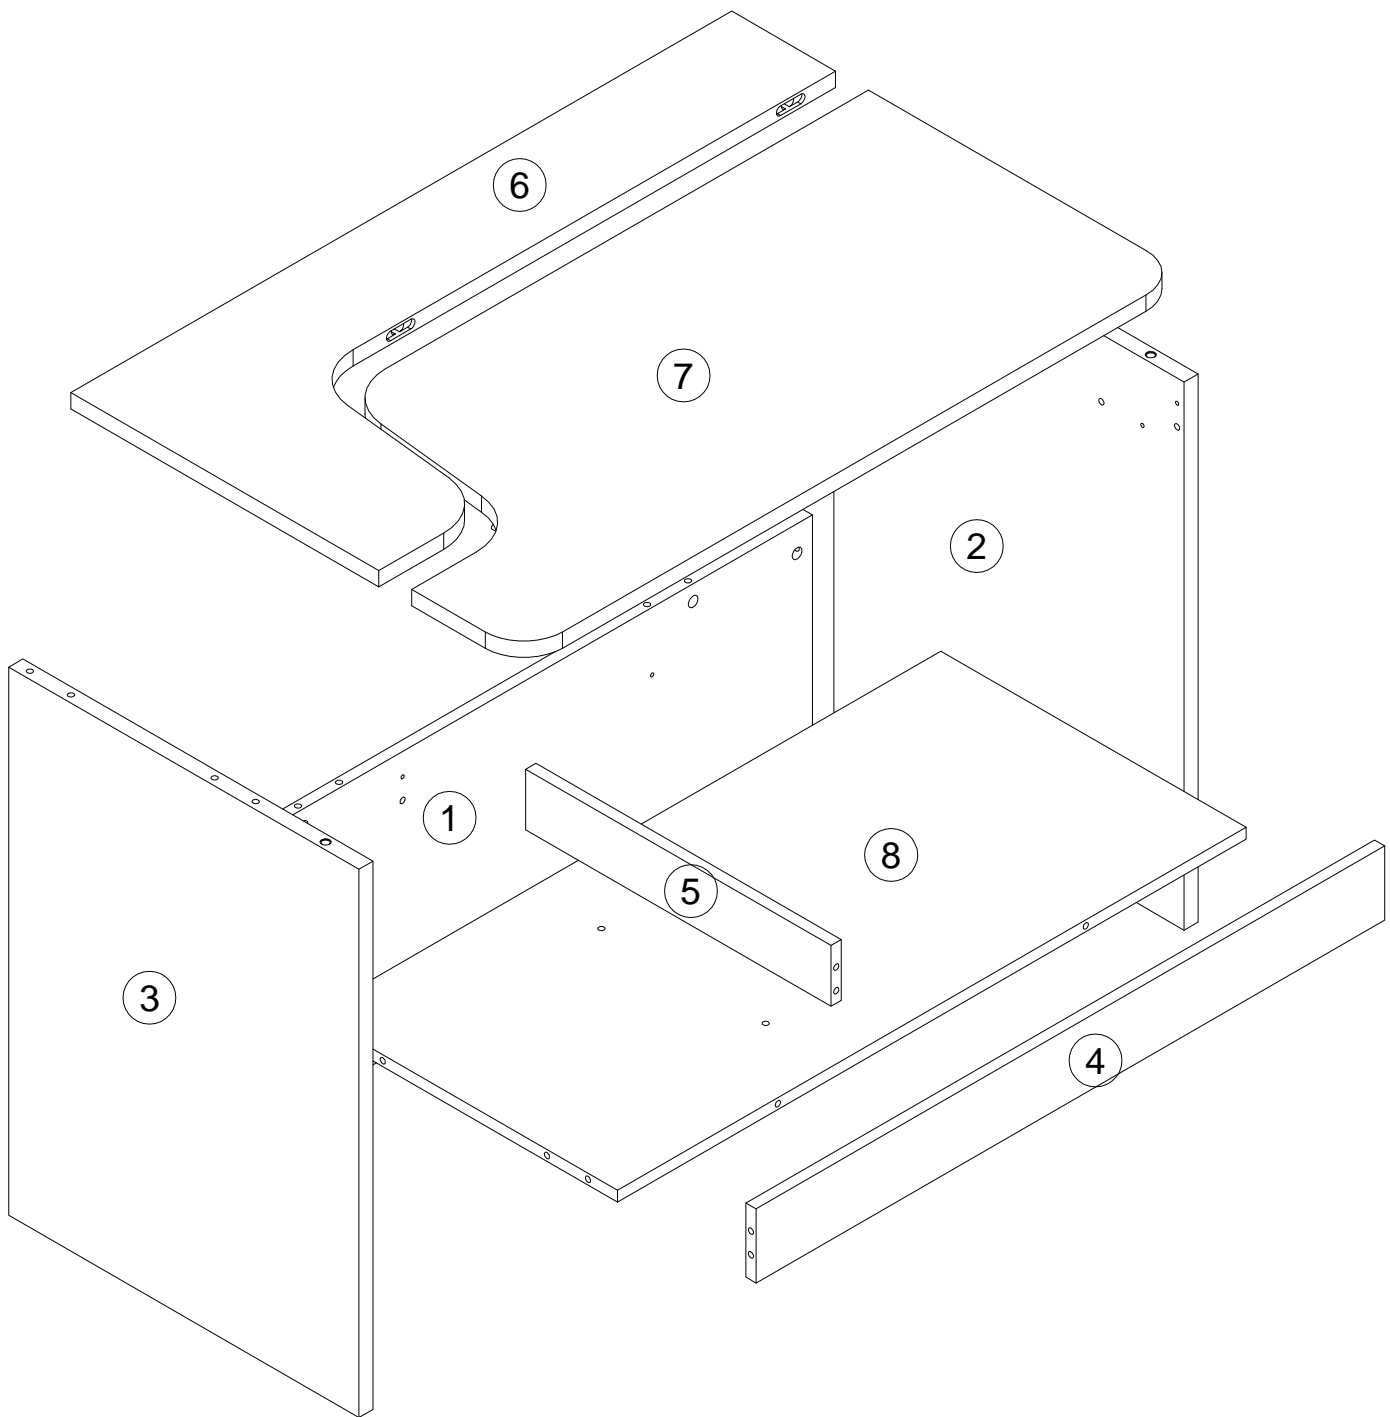

EAC

инструкция по сборке

Стол с крышкой правый арт. 4657

габаритные размеры

высота - 762 мм

ширина - 1030 мм

глубина - 656 мм

единая справочная служба:

8 800 100-50-22

(звонок по России бесплатный)

LAZURIT
FURNITURE FACTORY

1

поз.	наименование детали	№ упак.	шт.	длина, мм	ширина, мм
1	Стенка вертикальная	2	1	980	400
2	Стенка боковая правая	1	1	740	546
3	Стенка боковая левая	1	1	740	546
4	Стенка передняя	2	1	980	100
5	Стенка-перегородка	2	2	476	82
6	Крышка	2	1	1030	480
7	Крышка	2	1	1030	493
8	Стенка горизонтальная	2	1	980	476