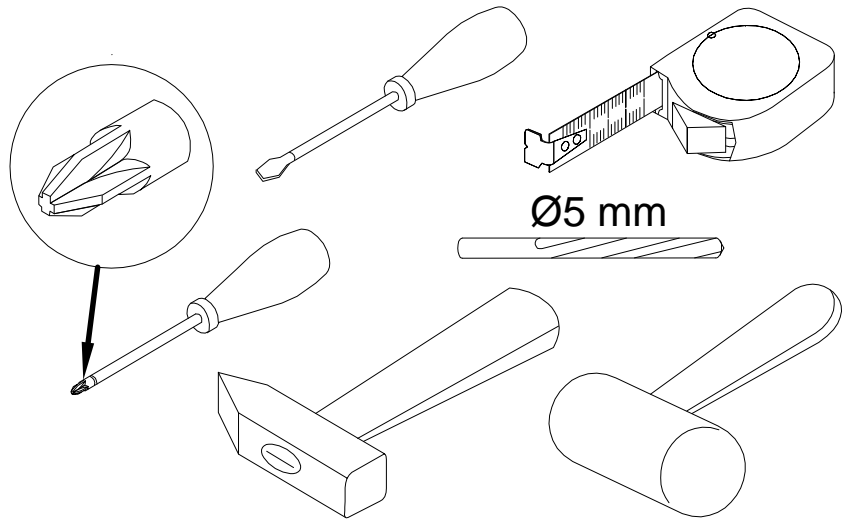

3

4

A 090913 7x32 x22	B 000146 15x12 x18	C 000147 15x16 x4	D 000151 8x35 x16	E 100640 20x0.5 x22	F 000132 M8 x4
G 000131 M8 x4	H 166356 x2	I 201812 3.5x50 x8	J 206611 120N x2	K 011010 x2	L 101608 7x50 x2