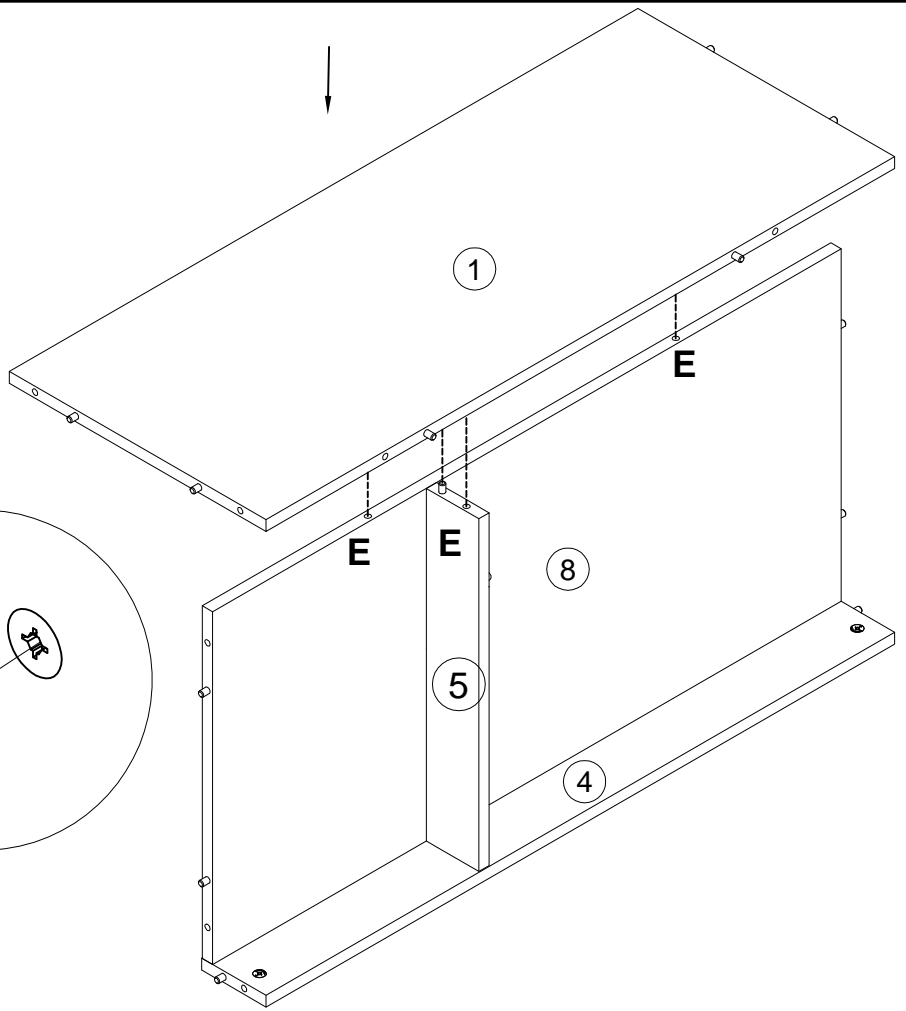

15

100640 20x0.5
x3