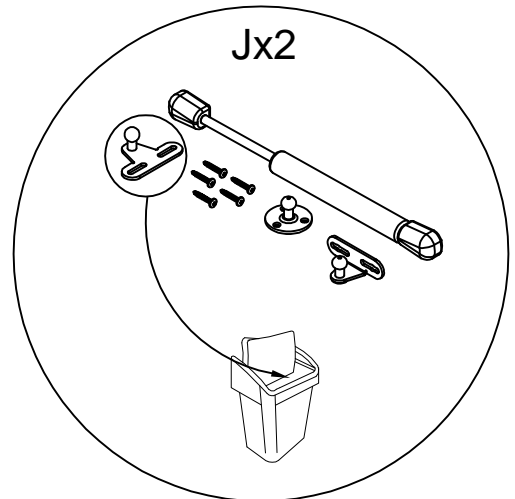

4

A 090913 7x32 x22	B 000146 15x12 x18	C 000147 15x16 x4	D 000151 8x35 x16	E 100640 20x0.5 x22	F 000132 M8 x4
G 000131 M8 x4	H 166356 x2	I 201812 3.5x50 x8	J 206611 120N x2	K 011010 x2	L 101608 7x50 x2