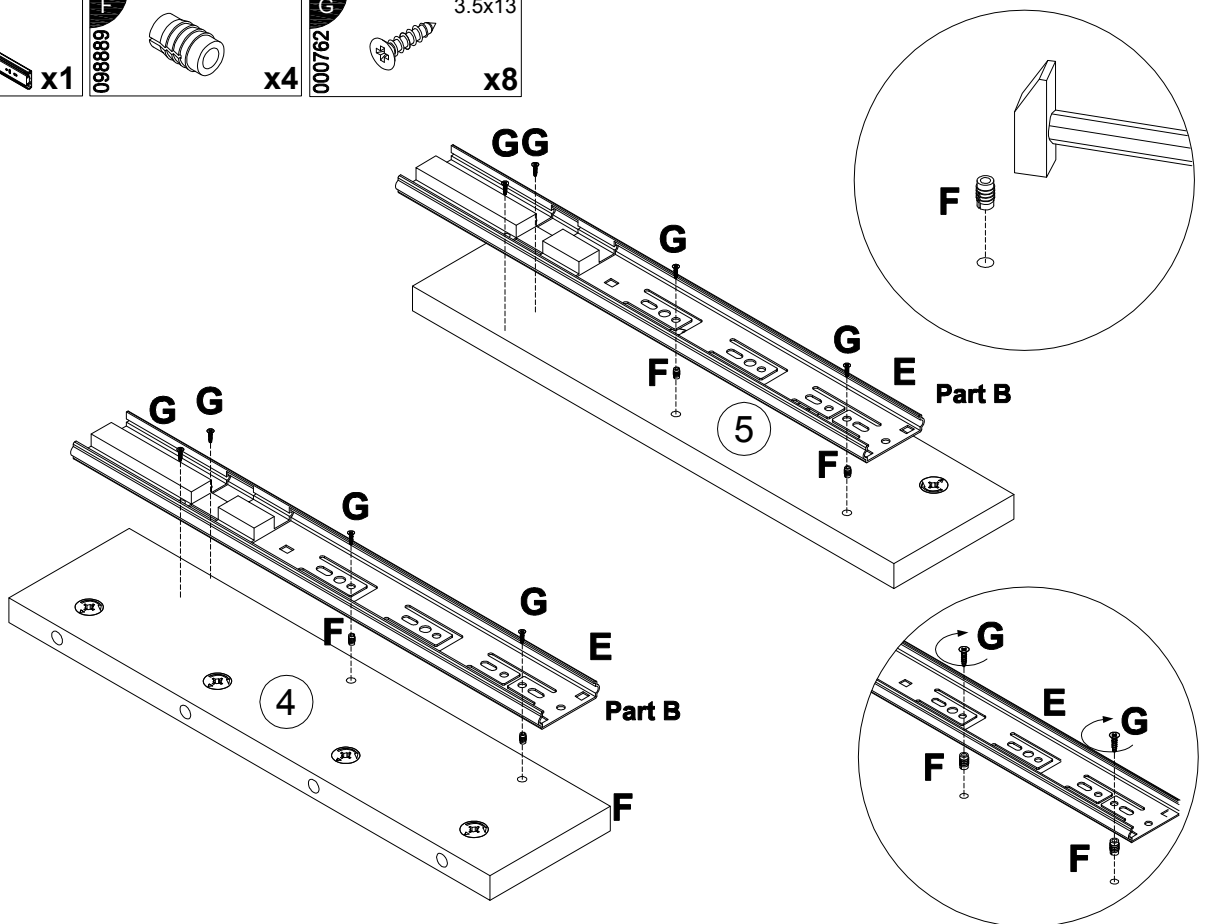

**EAC**

инструкция по сборке  
**Стол арт. 5080**

габаритные размеры

высота - 757 мм  
ширина - 1200 мм  
глубина - 600 мм

единая справочная служба:

**8 800 100-50-22**

(звонок по России бесплатный)

**LAZURIT**  
FURNITURE FACTORY

11

12

000146		15x12
		x16

13

090913		7x32	000146		15x12
		x4			x4

9

14

15