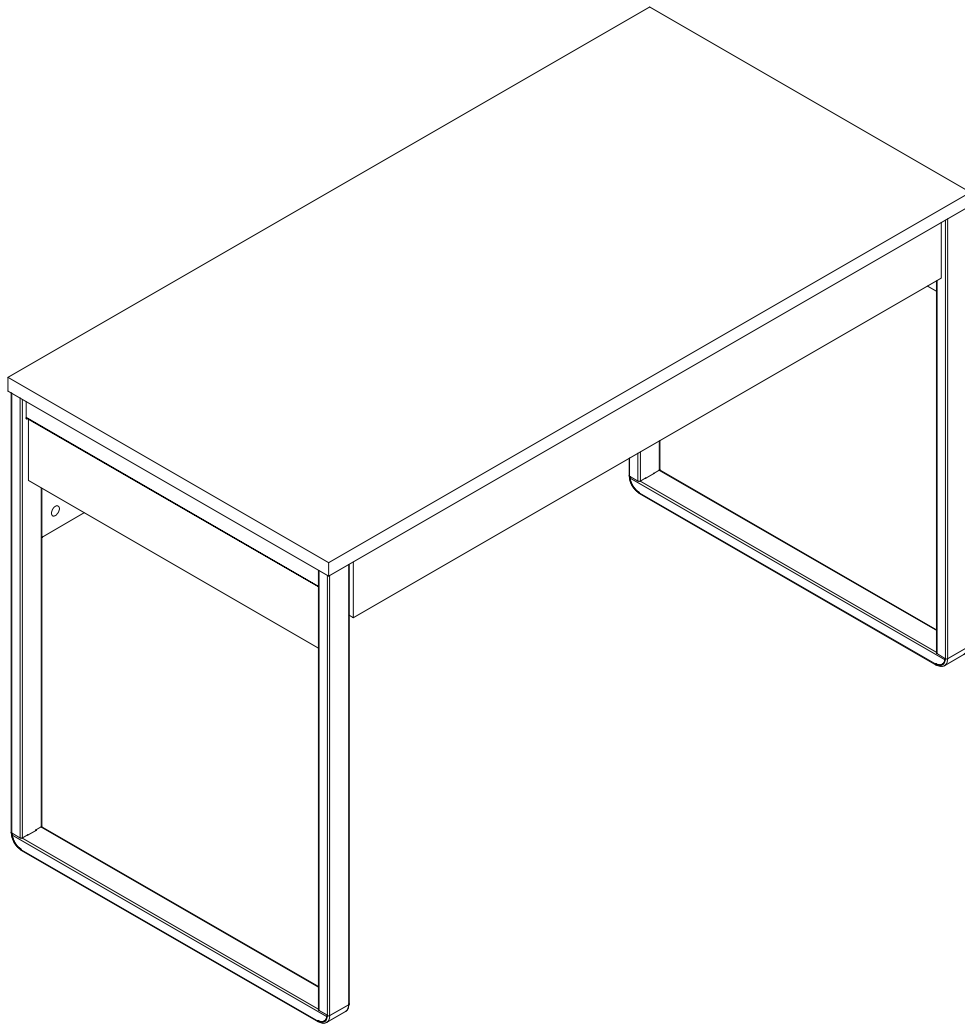

**EAC**

инструкция по сборке  
**Стол арт. 5080**

габаритные размеры

высота - 757 мм  
ширина - 1200 мм  
глубина - 600 мм

единая справочная служба:

**8 800 100-50-22**

(звонок по России бесплатный)

**LAZURIT**  
FURNITURE FACTORY

поз.	наименование детали	№ упак.	шт.	длина, мм	ширина, мм
1	Крышка	2	1	1200	600
2	Стенка боковая	1	1	552	100
3	Стенка боковая	1	1	552	100
4	Стенка боковая	1	1	360	90
5	Стенка боковая	1	1	360	90
6	Стенка-перегородка	2	1	1140	139
7	Стенка задняя	2	1	1116	248
8	Стенка передняя	2	1	1100	90
9	Стенка боковая	1	1	350	75
10	Стенка боковая	1	1	350	75
11	Стенка задняя	1	1	1034	75
12	Стенка горизонтальная	2	1	1010	360
13	Рама	2	1	735	595
14	Рама	1	1	735	595