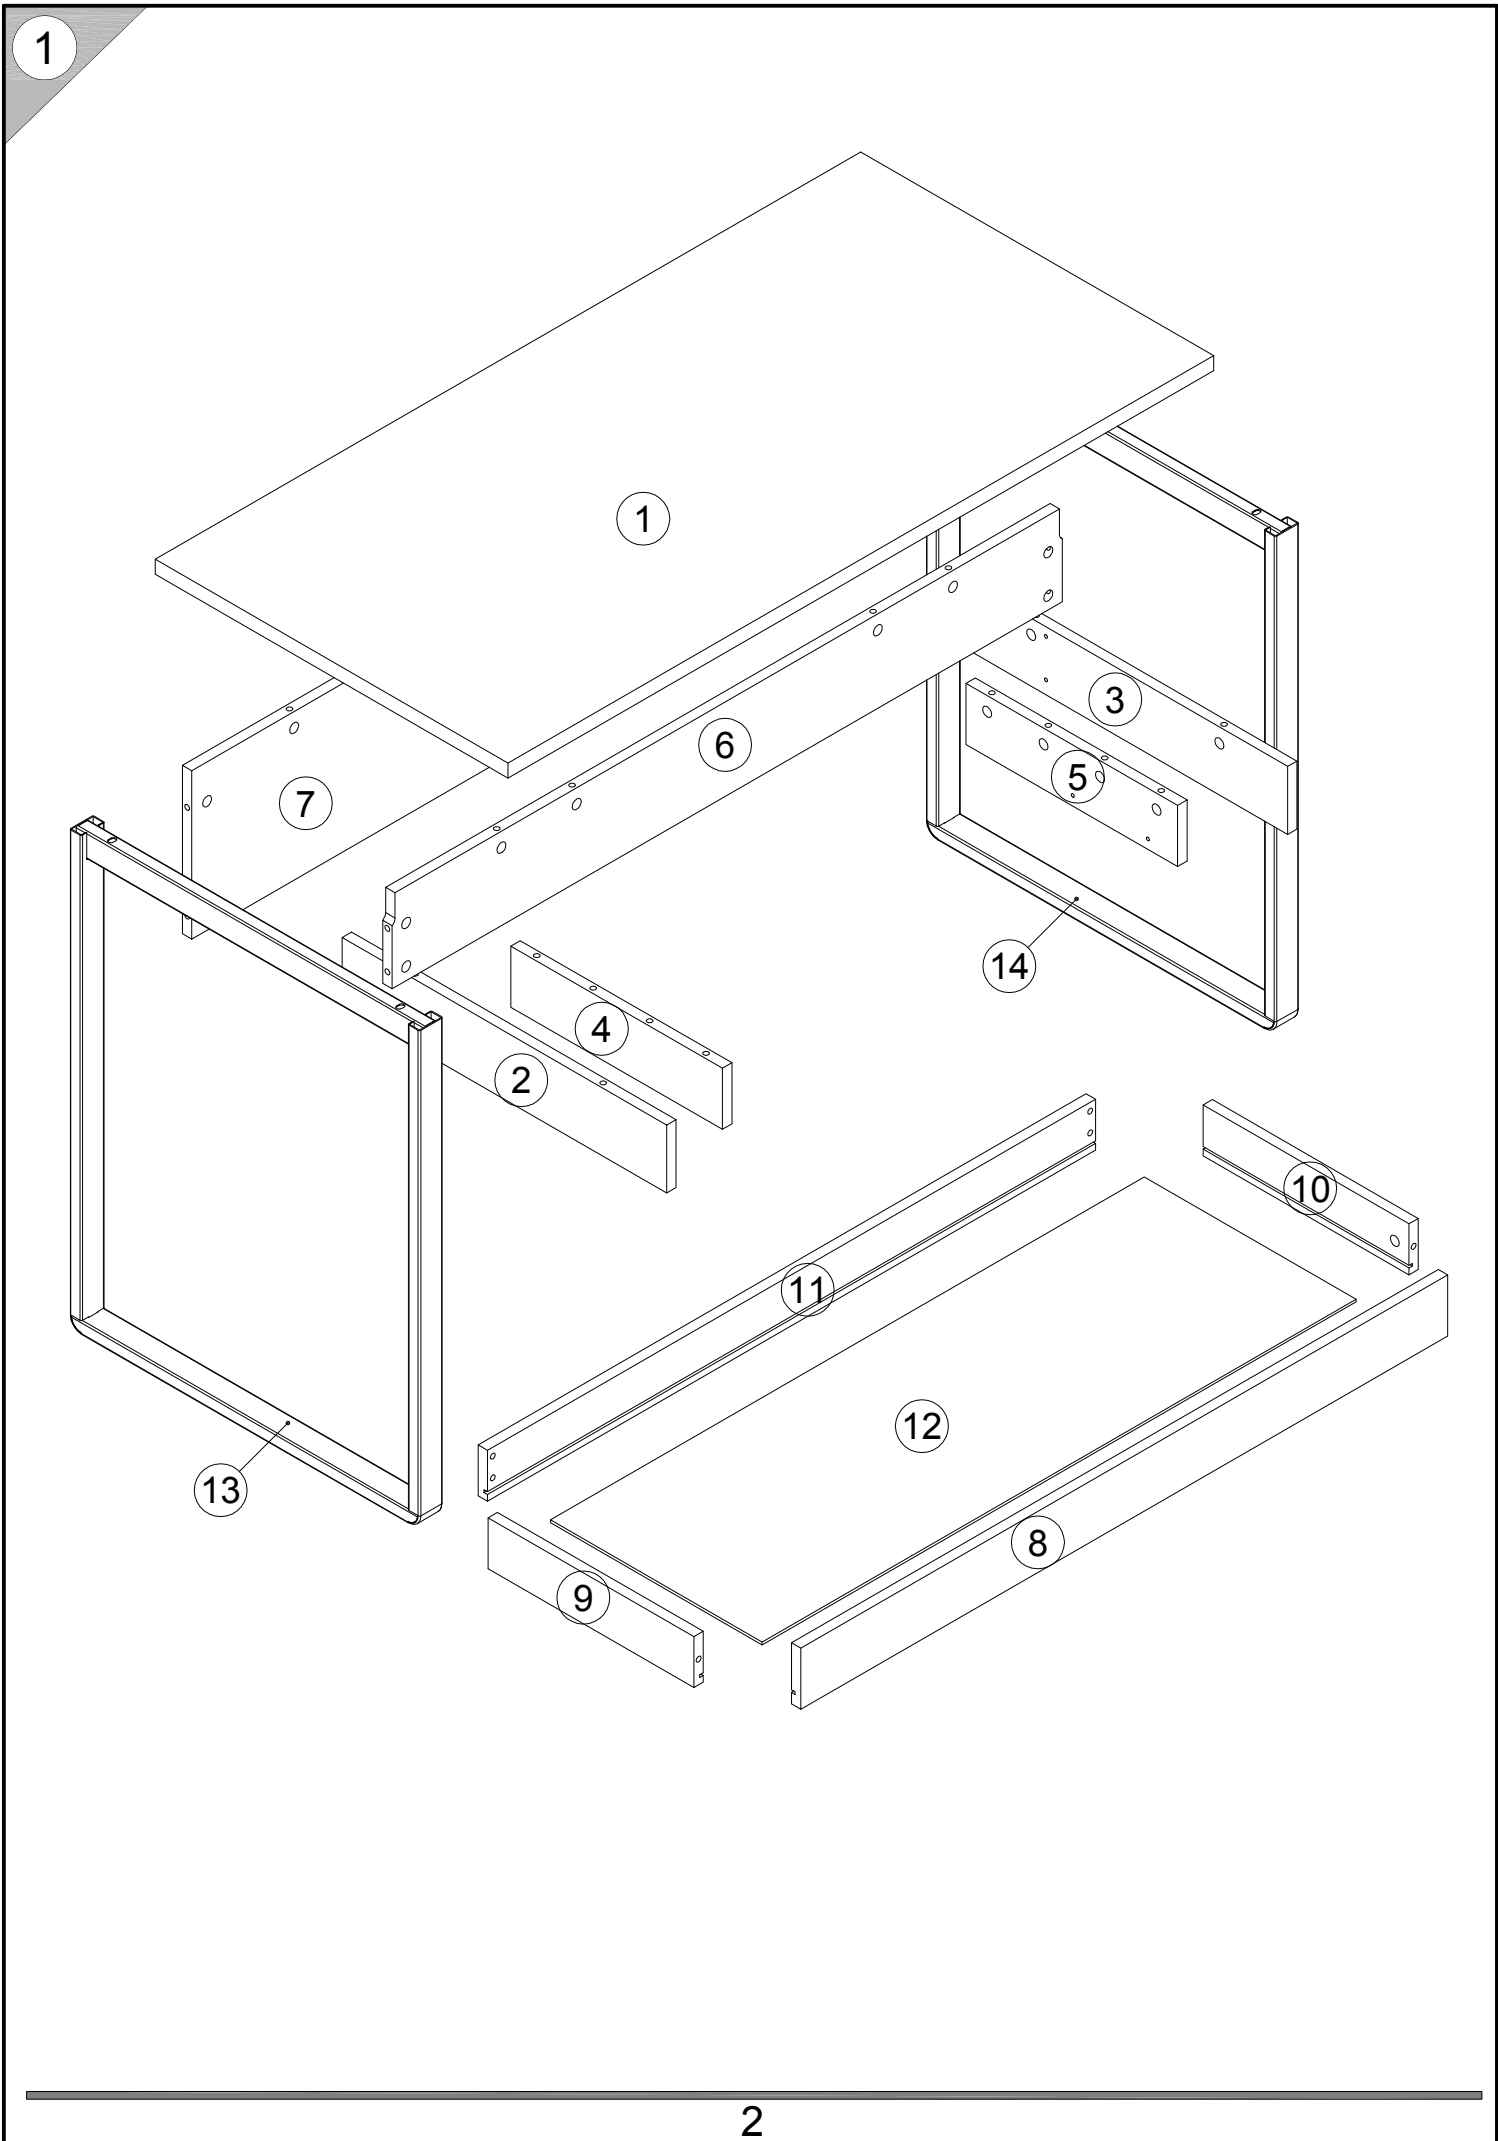

**EAC**

инструкция по сборке  
**Стол арт. 5080**

габаритные размеры

высота - 757 мм  
ширина - 1200 мм  
глубина - 600 мм

единая справочная служба:

**8 800 100-50-22**

(звонок по России бесплатный)

**LAZURIT**  
FURNITURE FACTORY

поз.	наименование детали	№ упак.	шт.	длина, мм	ширина, мм
1	Крышка	2	1	1200	600
2	Стенка боковая	1	1	552	100
3	Стенка боковая	1	1	552	100
4	Стенка боковая	1	1	360	90
5	Стенка боковая	1	1	360	90
6	Стенка-перегородка	2	1	1140	139
7	Стенка задняя	2	1	1116	248
8	Стенка передняя	2	1	1100	90
9	Стенка боковая	1	1	350	75
10	Стенка боковая	1	1	350	75
11	Стенка задняя	1	1	1034	75
12	Стенка горизонтальная	2	1	1010	360
13	Рама	2	1	735	595
14	Рама	1	1	735	595

11

12

000146		15x12
		x16

13

090913		7x32	000146		15x12
		x4			x4

9

14

15