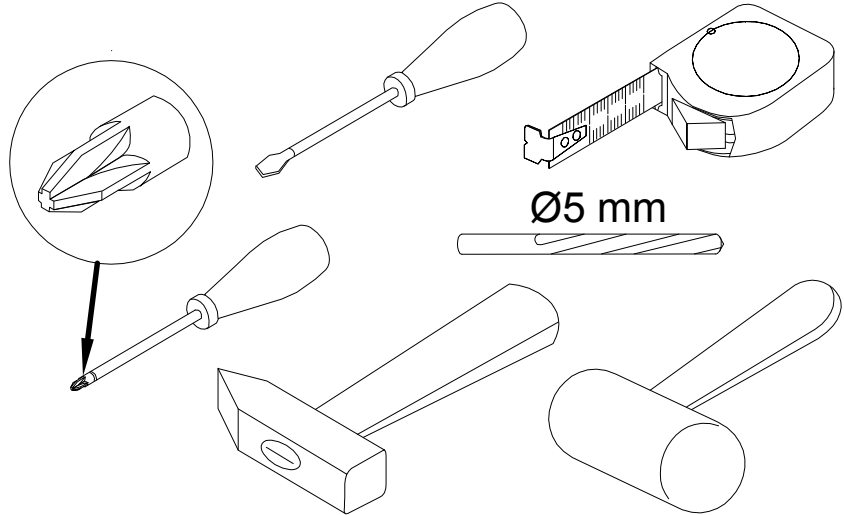

3

4

A 090913 7x32 x22	B 081320 x8	C 000146 15x12 x30	D 101608 7x50 x4	E 198478 x1	F 098889 x4
G 000762 3.5x13 x14	H 208693 M6x16 x4	I 135021 x16	J 000759 3x20 x16	K 000083 M6x12 x4	L 230041 22x16 x4
M 155999 x1	N 000754 3.5x16 x2	O 013859 8x40 x1	P 090185 4.5x45 x1	Q 100640 20x0.5 x2