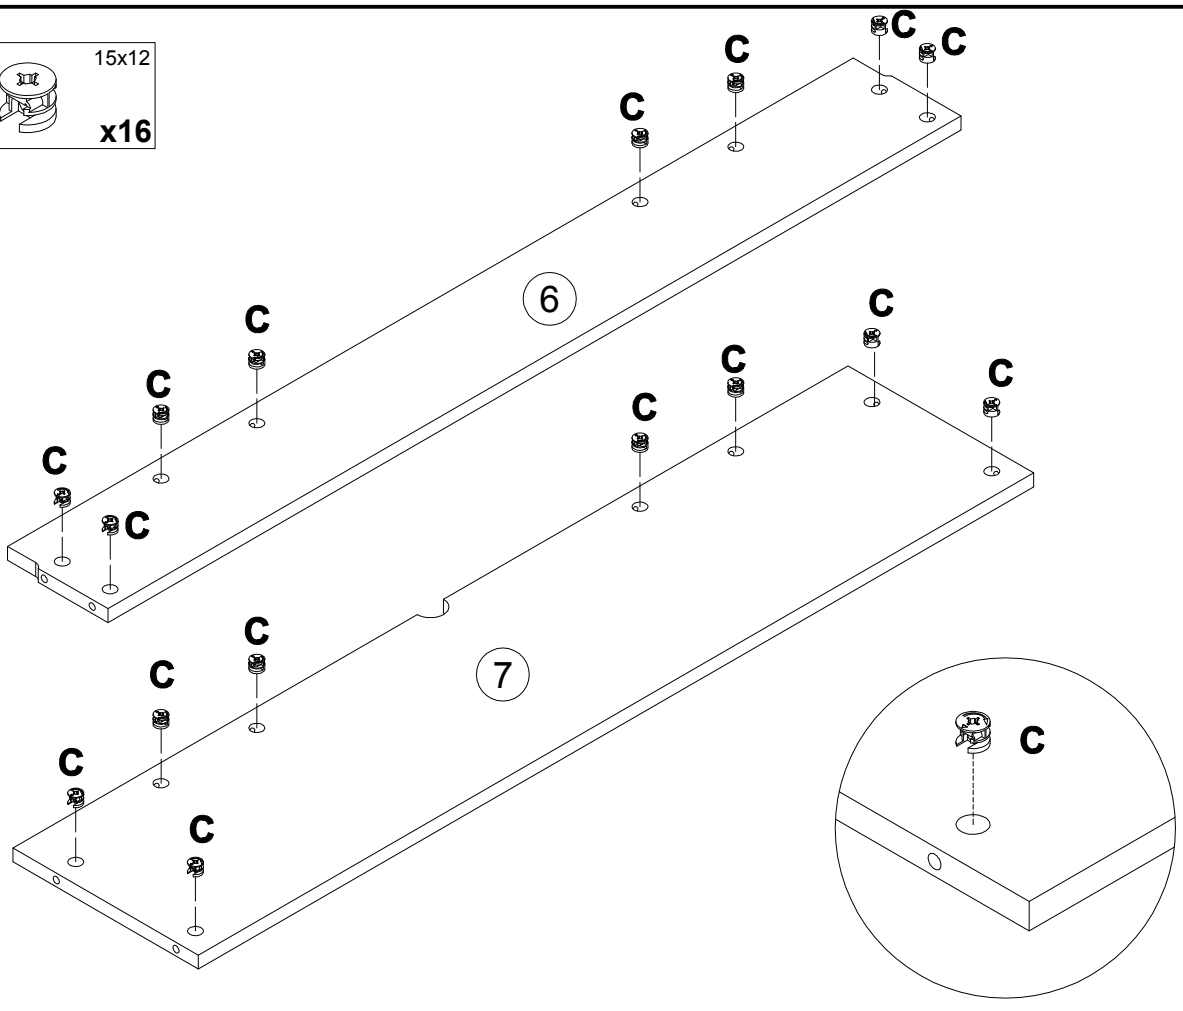

12

000146		15x12
		x16