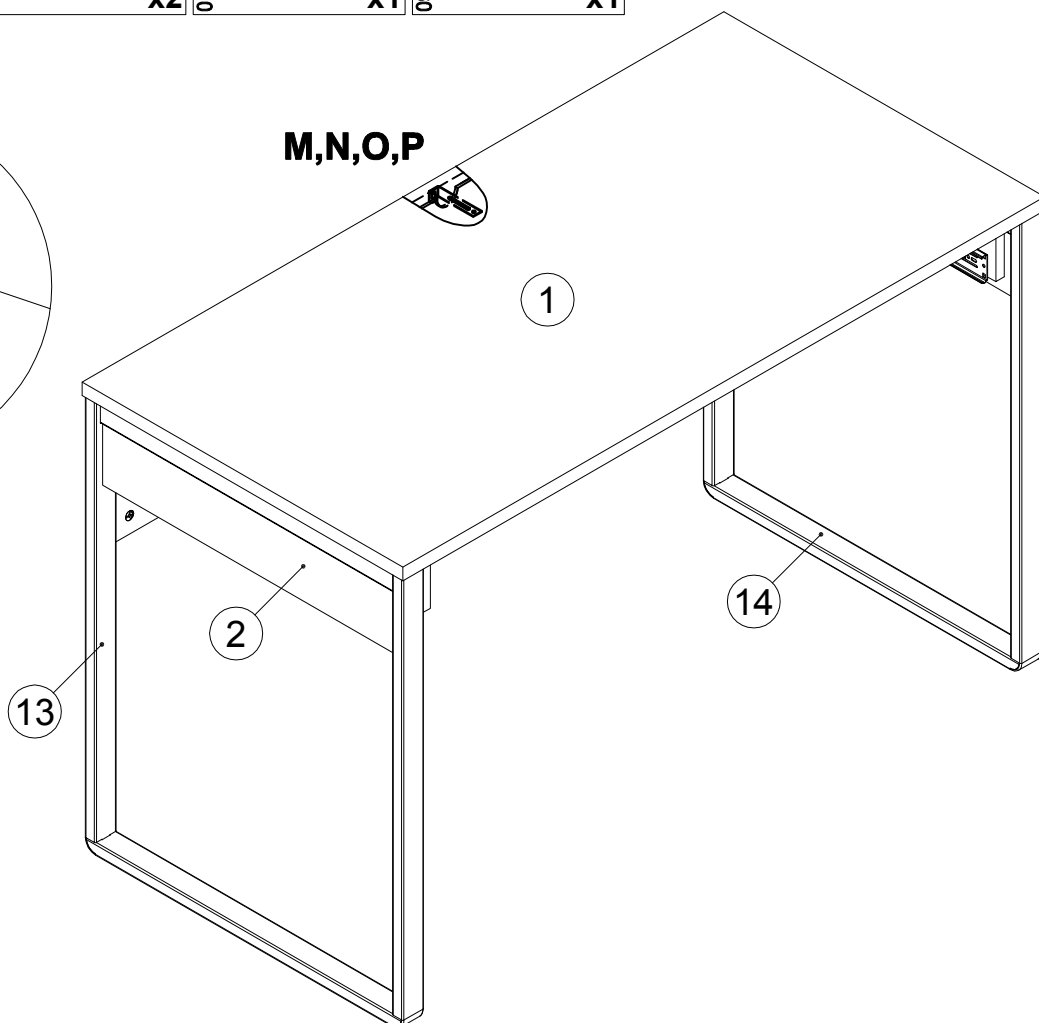

**EAC**

инструкция по сборке  
**Стол арт. 5080**

габаритные размеры

высота - 757 мм  
ширина - 1200 мм  
глубина - 600 мм

единая справочная служба:

**8 800 100-50-22**

(звонок по России бесплатный)

**LAZURIT**  
FURNITURE FACTORY

16

17

18

19

20

21

22

23