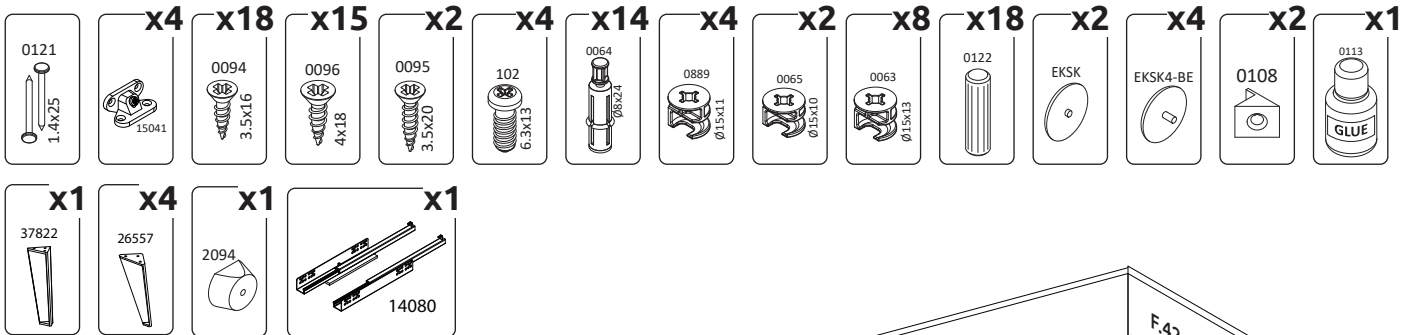

VIDA-KLS
LWH - 1108x594x434
18.05.2020

1

2

3