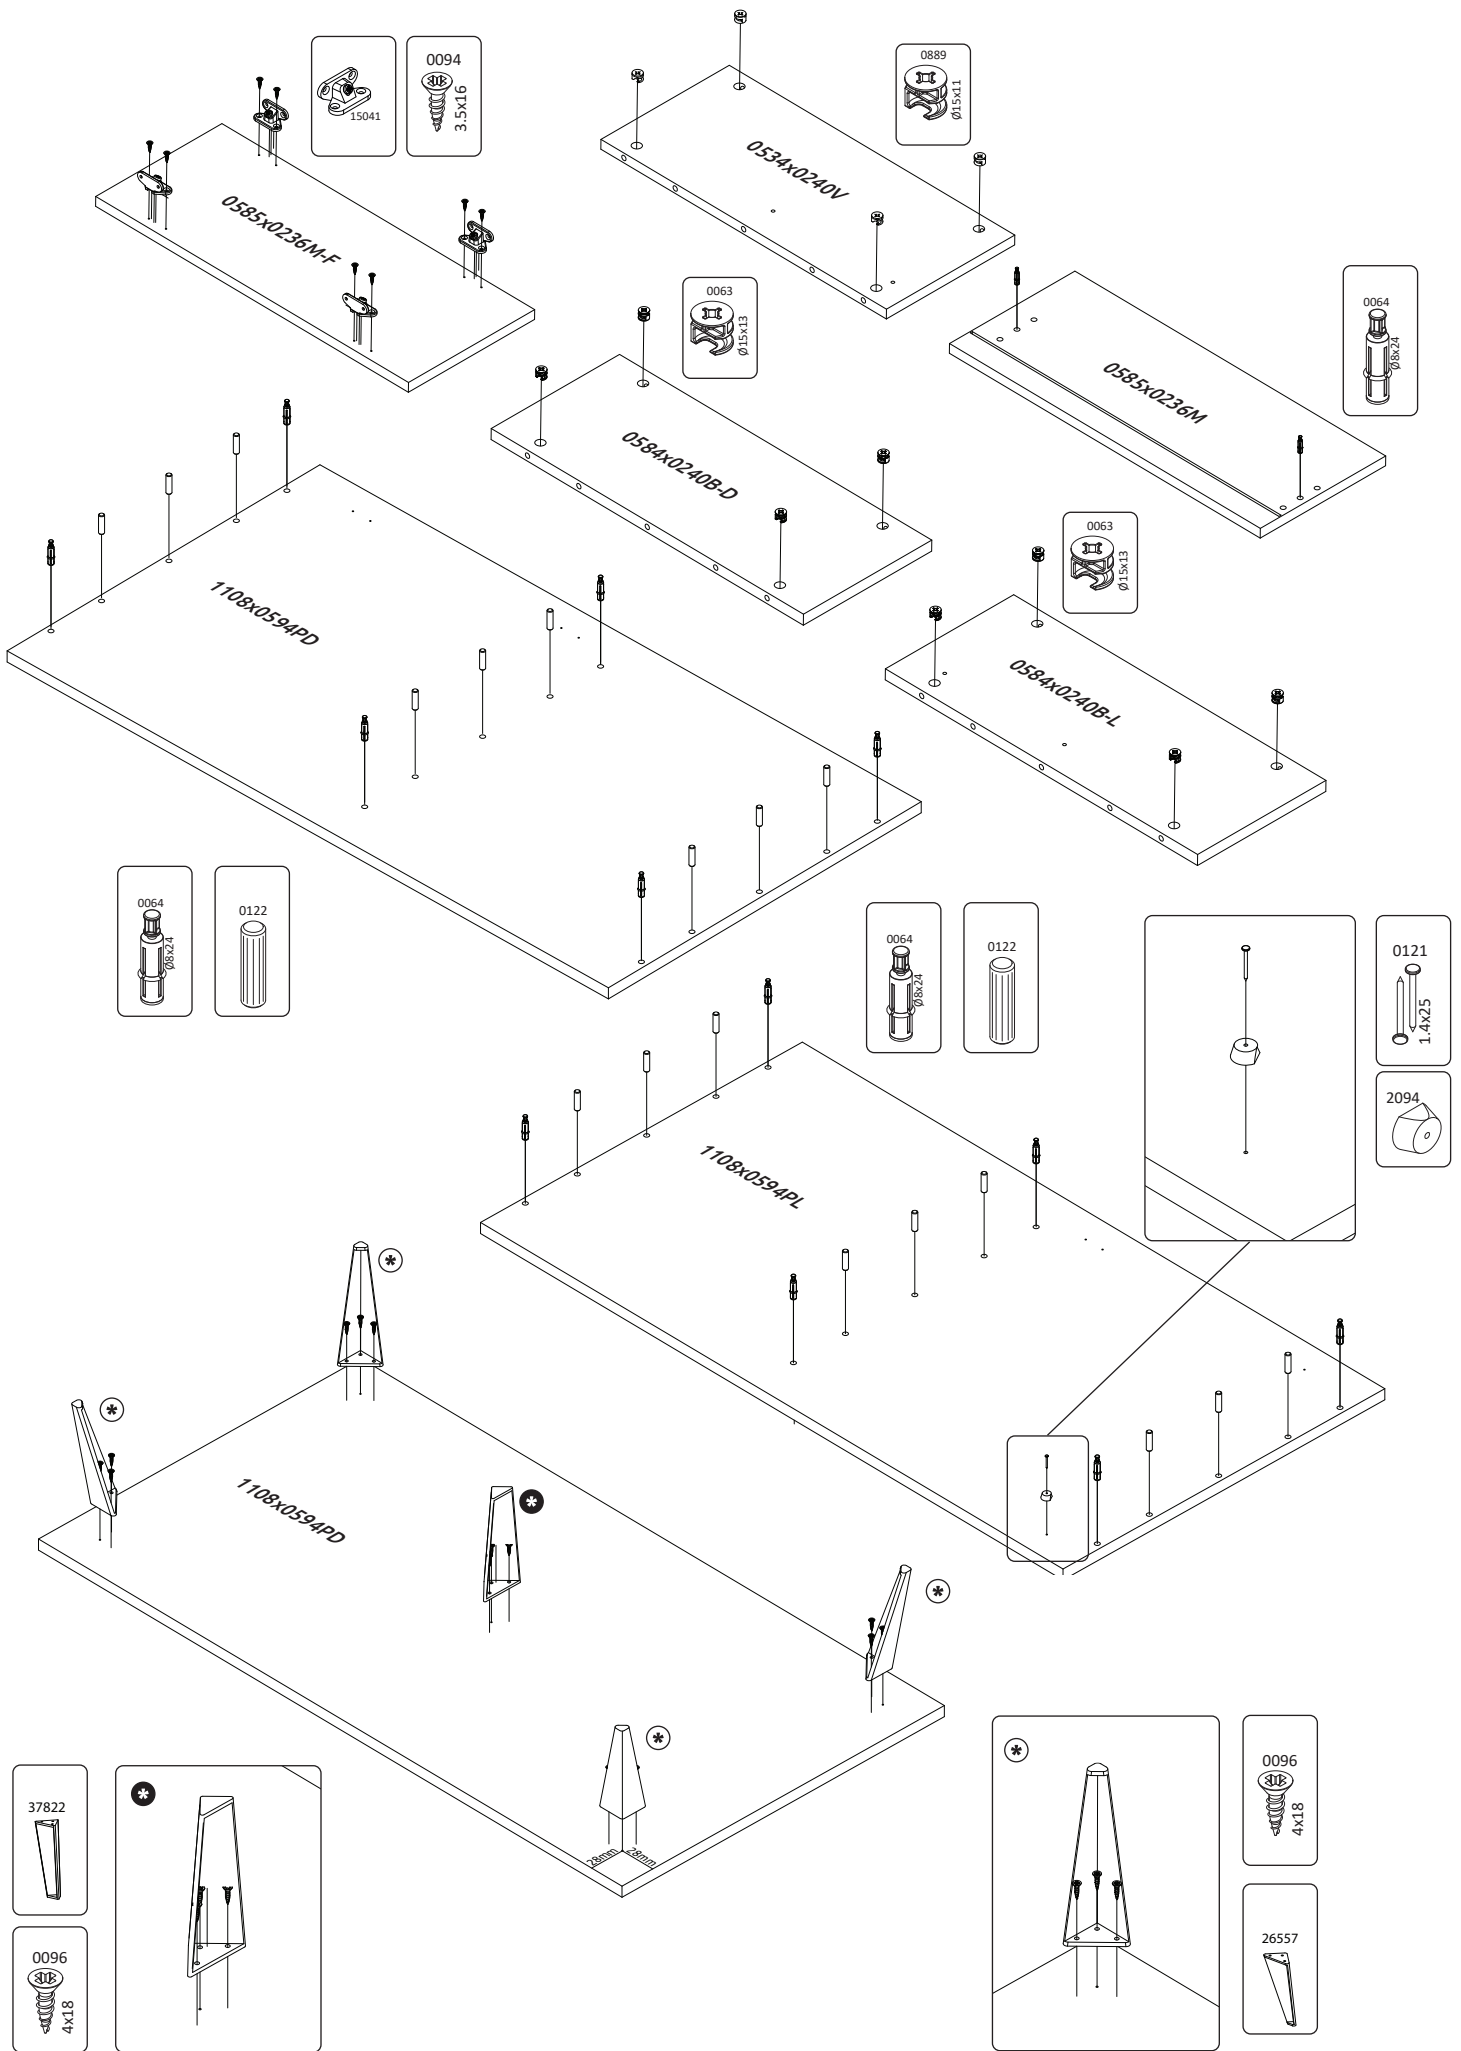

VIDA-KLS
LWH - 1108x594x434
18.05.2020

1

2

3