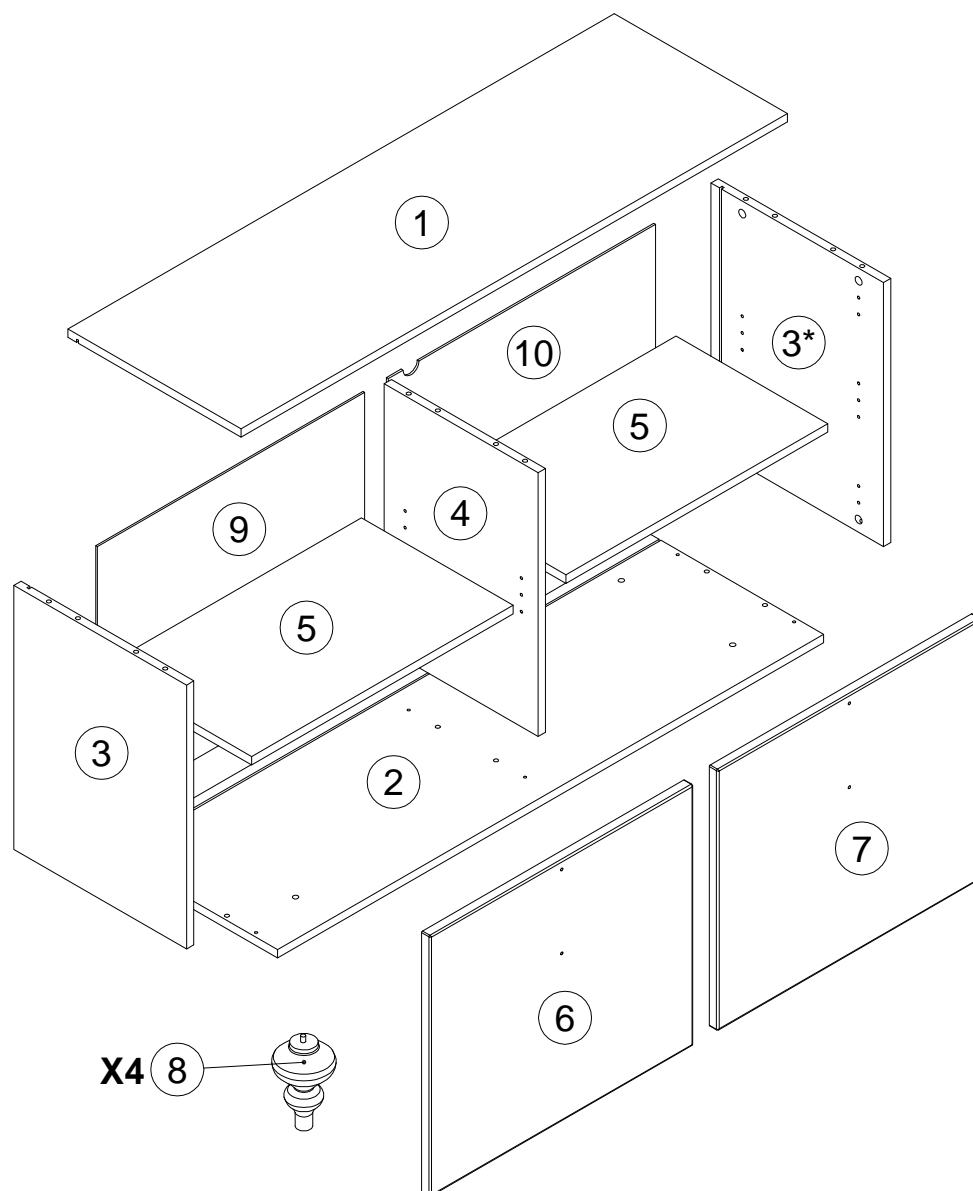

EAC

инструкция по сборке
Тумба арт. 8156

габаритные размеры

высота - 695 мм
ширина - 1202 мм
глубина - 381 мм

единая справочная служба:
8 800 100-50-22
(звонок по России бесплатный)

LAZURIT
FURNITURE FACTORY

поз.	наименование детали	№ упак.	шт.	длина, мм	ширина, мм
1	Стенка горизонтальная	2	1	1202	381
2	Стенка горизонтальная	2	1	1202	381
3	Стенка боковая	1	2	503	380
4	Стенка-перегородка	1	1	503	339
5	Полка	1	2	576	334
6	Дверь	1	1	497	579
7	Дверь	1	1	497	579
8	Опора	1	4	160	100
9	Стенка задняя	1	1	588	513
10	Стенка задняя	1	1	588	588