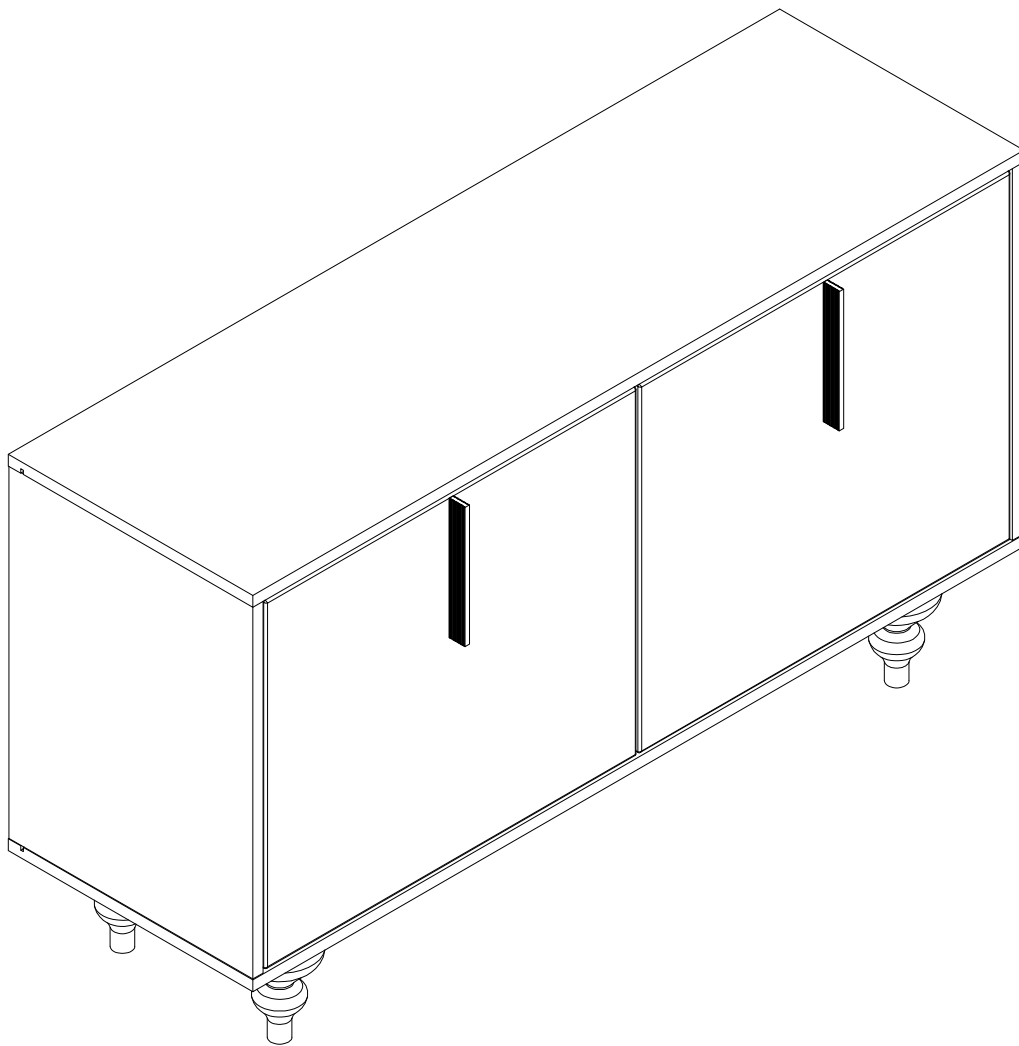

EAC

инструкция по сборке
Тумба арт. 8156

габаритные размеры

высота - 695 мм
ширина - 1202 мм
глубина - 381 мм

единая справочная служба:
8 800 100-50-22
(звонок по России бесплатный)

LAZURIT
FURNITURE FACTORY

поз.	наименование детали	№ упак.	шт.	длина, мм	ширина, мм
1	Стенка горизонтальная	2	1	1202	381
2	Стенка горизонтальная	2	1	1202	381
3	Стенка боковая	1	2	503	380
4	Стенка-перегородка	1	1	503	339
5	Полка	1	2	576	334
6	Дверь	1	1	497	579
7	Дверь	1	1	497	579
8	Опора	1	4	160	100
9	Стенка задняя	1	1	588	513
10	Стенка задняя	1	1	588	588