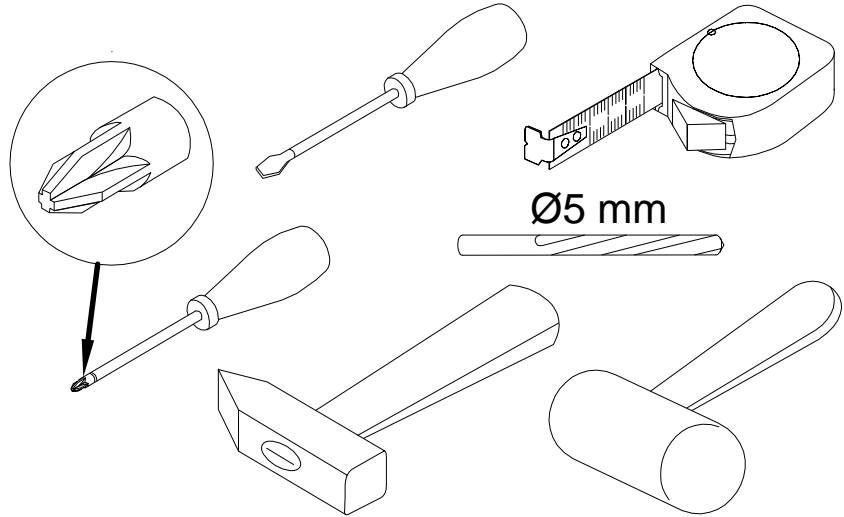

2

3

A 090913 7x32 x12	B 000146 15x12 x12	C 100640 20x0.5 x12	D 000151 8x35 x12	E 135021 x12	F 062367 x2
G 000759 3x20 x14	H 125913 x8	I 168231 x4	J 235594 6.3x16 x8	K 010942 4x16 x8	L 155999 x1
M 000754 3.5x16 x2	N 090185 4.5x45 x1	O 013859 8x40 x1	P 320188 x2	Q 013794 M4x22 x4	R 000487 12x9M6 x4