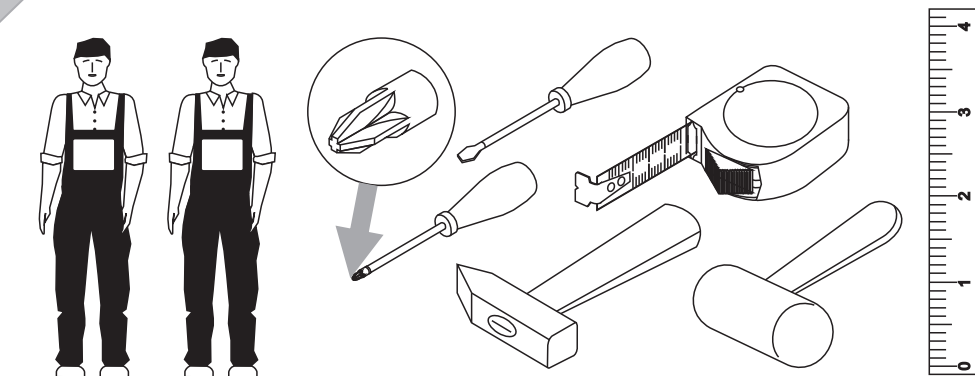

габаритные размеры

высота: 560мм
ширина: 1202мм
глубина: 254мм

единая справочная служба:
8 800 100-50-22
(звонок по России бесплатный)

LAZURIT
FURNITURE FACTORY

1

поз.	название детали	№ упак.	кол-во, шт.	длина, мм	ширина, мм
A	Экран	1	1	1202	560
B	Полка стяжная	1	2	1202	220
C	Планка декоративная	1	2	1202	60

2

3

1 3,5x16  уп.1 x8	2  уп.1 x1	3 Ø8  уп.1 x6	4  уп.1 x2	5  уп.1 x10
6 7x70  уп.1 x10	7  уп.1 x1			

4