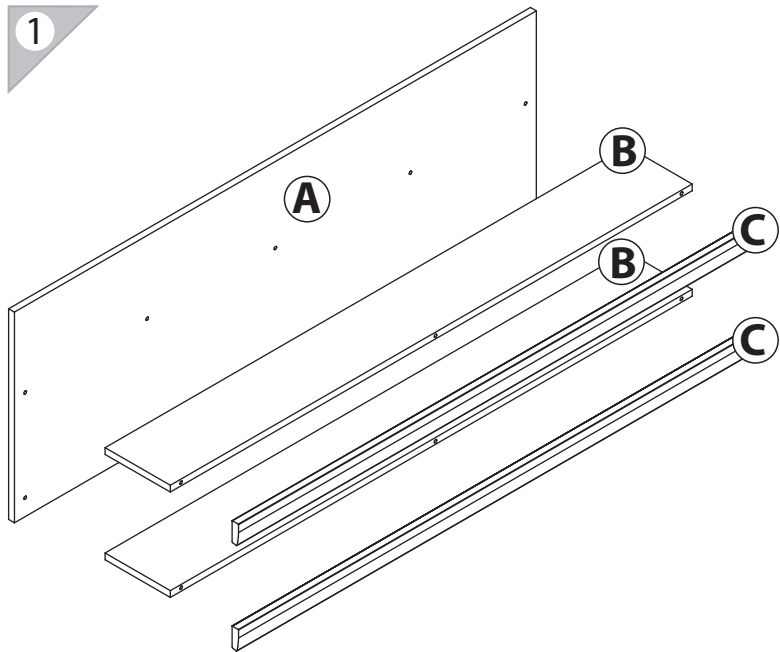

габаритные размеры

высота: 560мм
ширина: 1202мм
глубина: 254мм

единая справочная служба:
8 800 100-50-22
(звонок по России бесплатный)

LAZURIT
FURNITURE FACTORY

1

поз.	название детали	№ упак.	кол-во, шт.	длина, мм	ширина, мм
A	Экран	1	1	1202	560
B	Полка стяжная	1	2	1202	220
C	Планка декоративная	1	2	1202	60

2

3

1 3,5x16  уп.1 x8	2  уп.1 x1	3 Ø8  уп.1 x6	4  уп.1 x2	5  уп.1 x10
6 7x70  уп.1 x10	7  уп.1 x1			

4