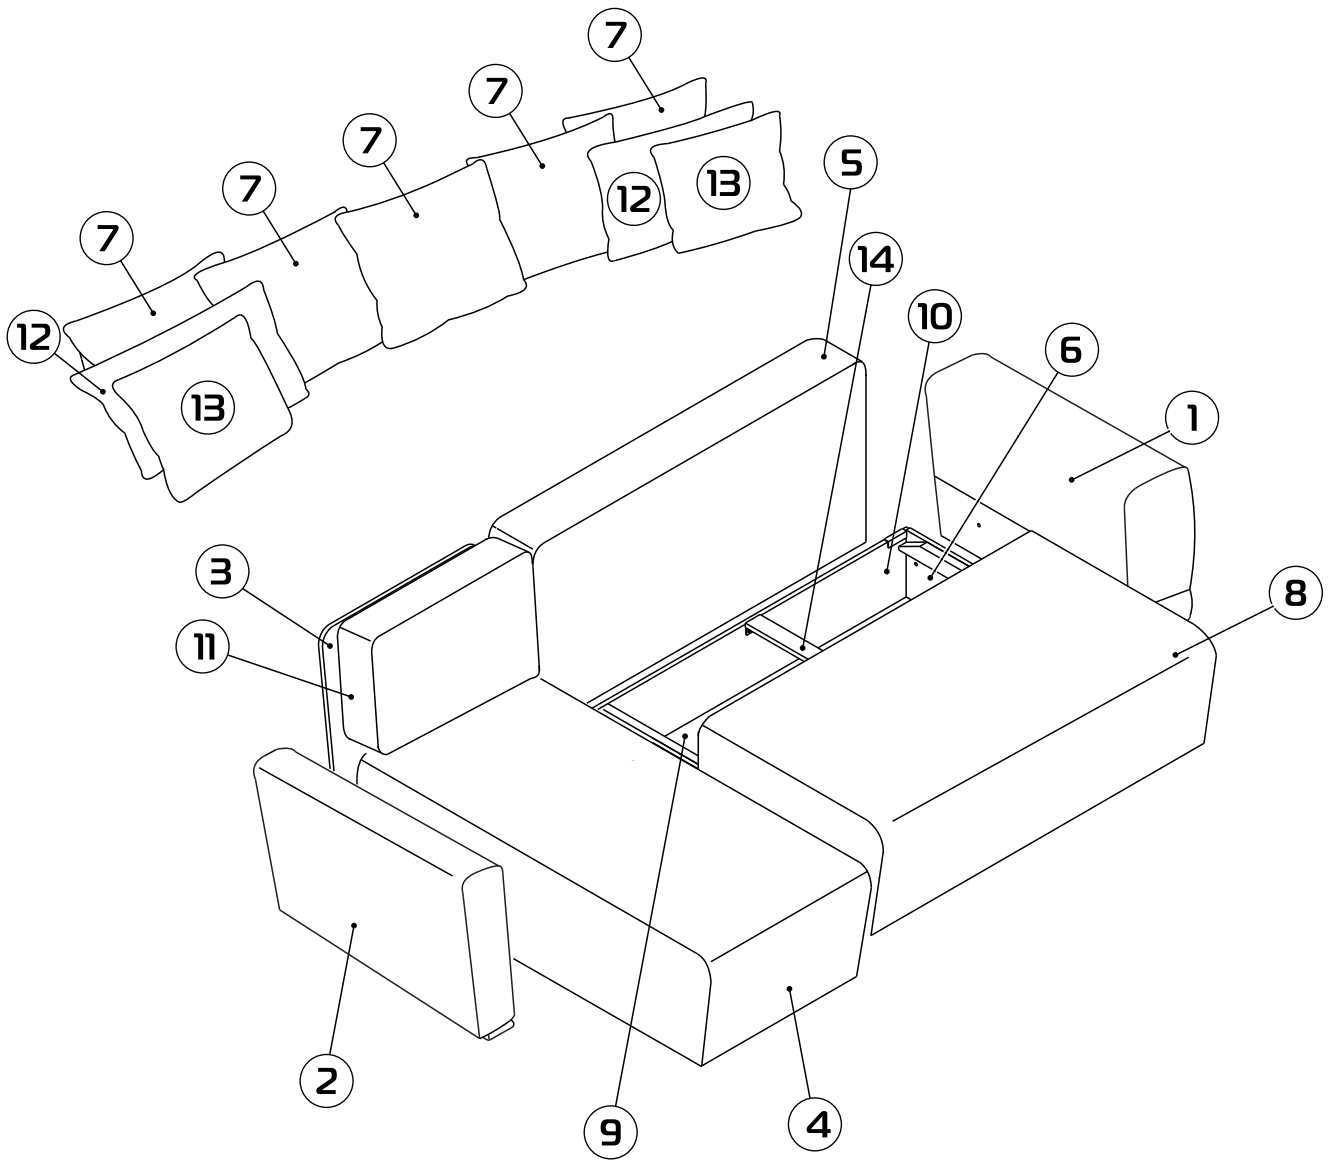

6985

EAC

инструкция по сборке

диван-кровать

ПОРТЛЕНД

единая справочная служба:

8 800 100-50-22

(звонок по России бесплатный)

LAZURIT МЕБЕЛЬ

① - (x1)

⑥ - (x2)

⑪ - (x1)

② - (x1)

⑦ - (x5)

⑫ - (x2)

③ - (x1)

14

15

16

1

2

3

4

5